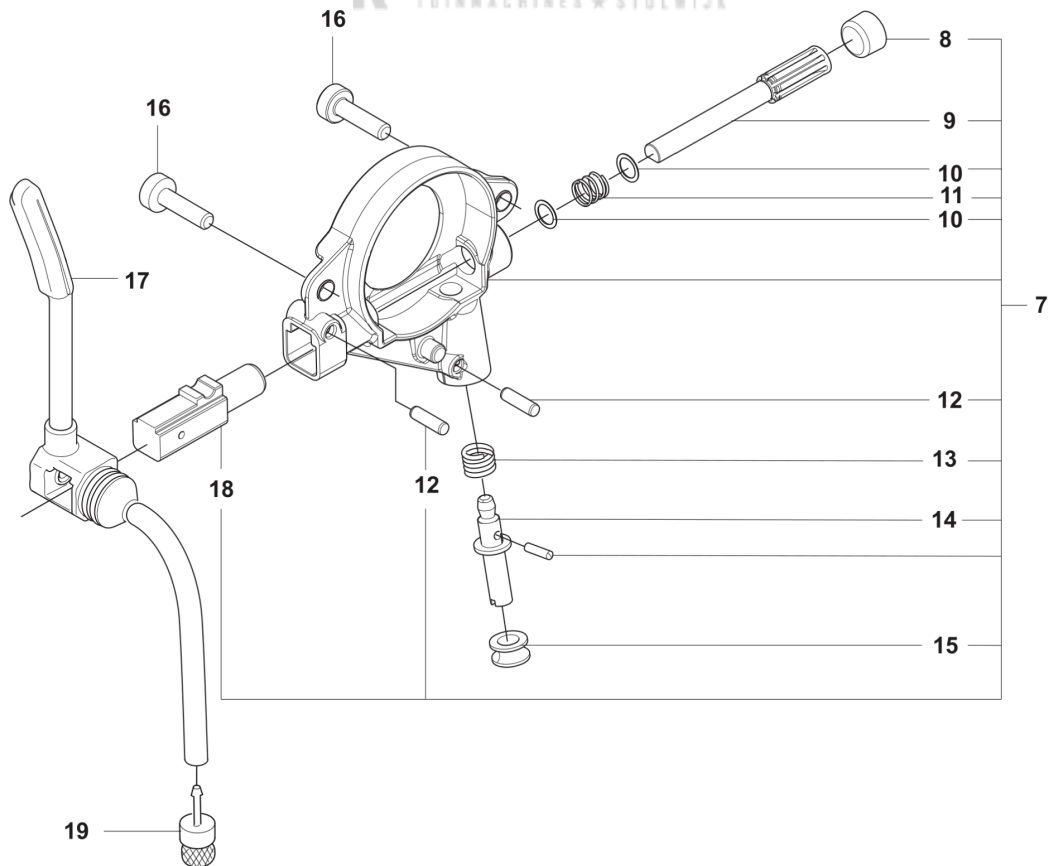

560 XP® G Mark II
HEATED HANDLE

REF.	OMSCHRIJVING	OPMERKING	KIT
1	531028102 HENDEL SYSTEEM		1
2	525798103 SCREW ITXSCFT		2
3	525887401 SCREW CITXPANT		1
4	536047601 DEKSEL		1
5	537252501 CONTACTPLAAT		1
6	536047501 CONTACTPLAAT		1
7	525755101 SCHROEF ITXSCFM		1
8	531090601 AV ELEMENT		1
9	503222401 LOCK NUT		1
10	537088301 DOORVOER		1
11	525798101 SCREW ITXSCFT		2

560 XP® Mark II, 560 XP® G Mark II
CLUTCH AND OIL PUMP

KEES VAN DER SPEK
TUINMACHINES * STOLWIJK

REF.	OMSCHRIJVING	OPMERKING	KIT
1	587899203	KOPPELING COMPL.	1
2	502164701	KOPPELINGSVEER	3
3	596218303	KOPPELINGSTROMMEL COMPL.	.325" - 7T
3	575261011	KOPPELINGSTROMMEL COMPL.	3/8" - 7T
4	501457402	RINGTANDWIEL	.325" - 7T
4	501598002	RINGTANDWIEL	3/8" - 7T
5	599531501	NAALDLAGER	1
6	586201701	WORMWIEL	.325" - 7T
6	587633001	WORMWIEL	3/8"
7	505199908	OLIEPOMP COMPL.	1
8	503624902	AFDICHTINGSPLUG	1
9	505200202	POMPZUIGER	1
10	503230060	RING	2
11	503891601	VEER	1
12	720123300	CILINDRISCHE PEN	2
13	503891501	VEER	2
14	505157001	REGELSCHROEF	1
15	505200301	OMHULSEL	1
16	526818102	SCHROEF ITXSCM	2
17	505200401	OLIESLANG	1
18	505200101	POMPCILINDER	1
19	504710003	OLIELOOD	1