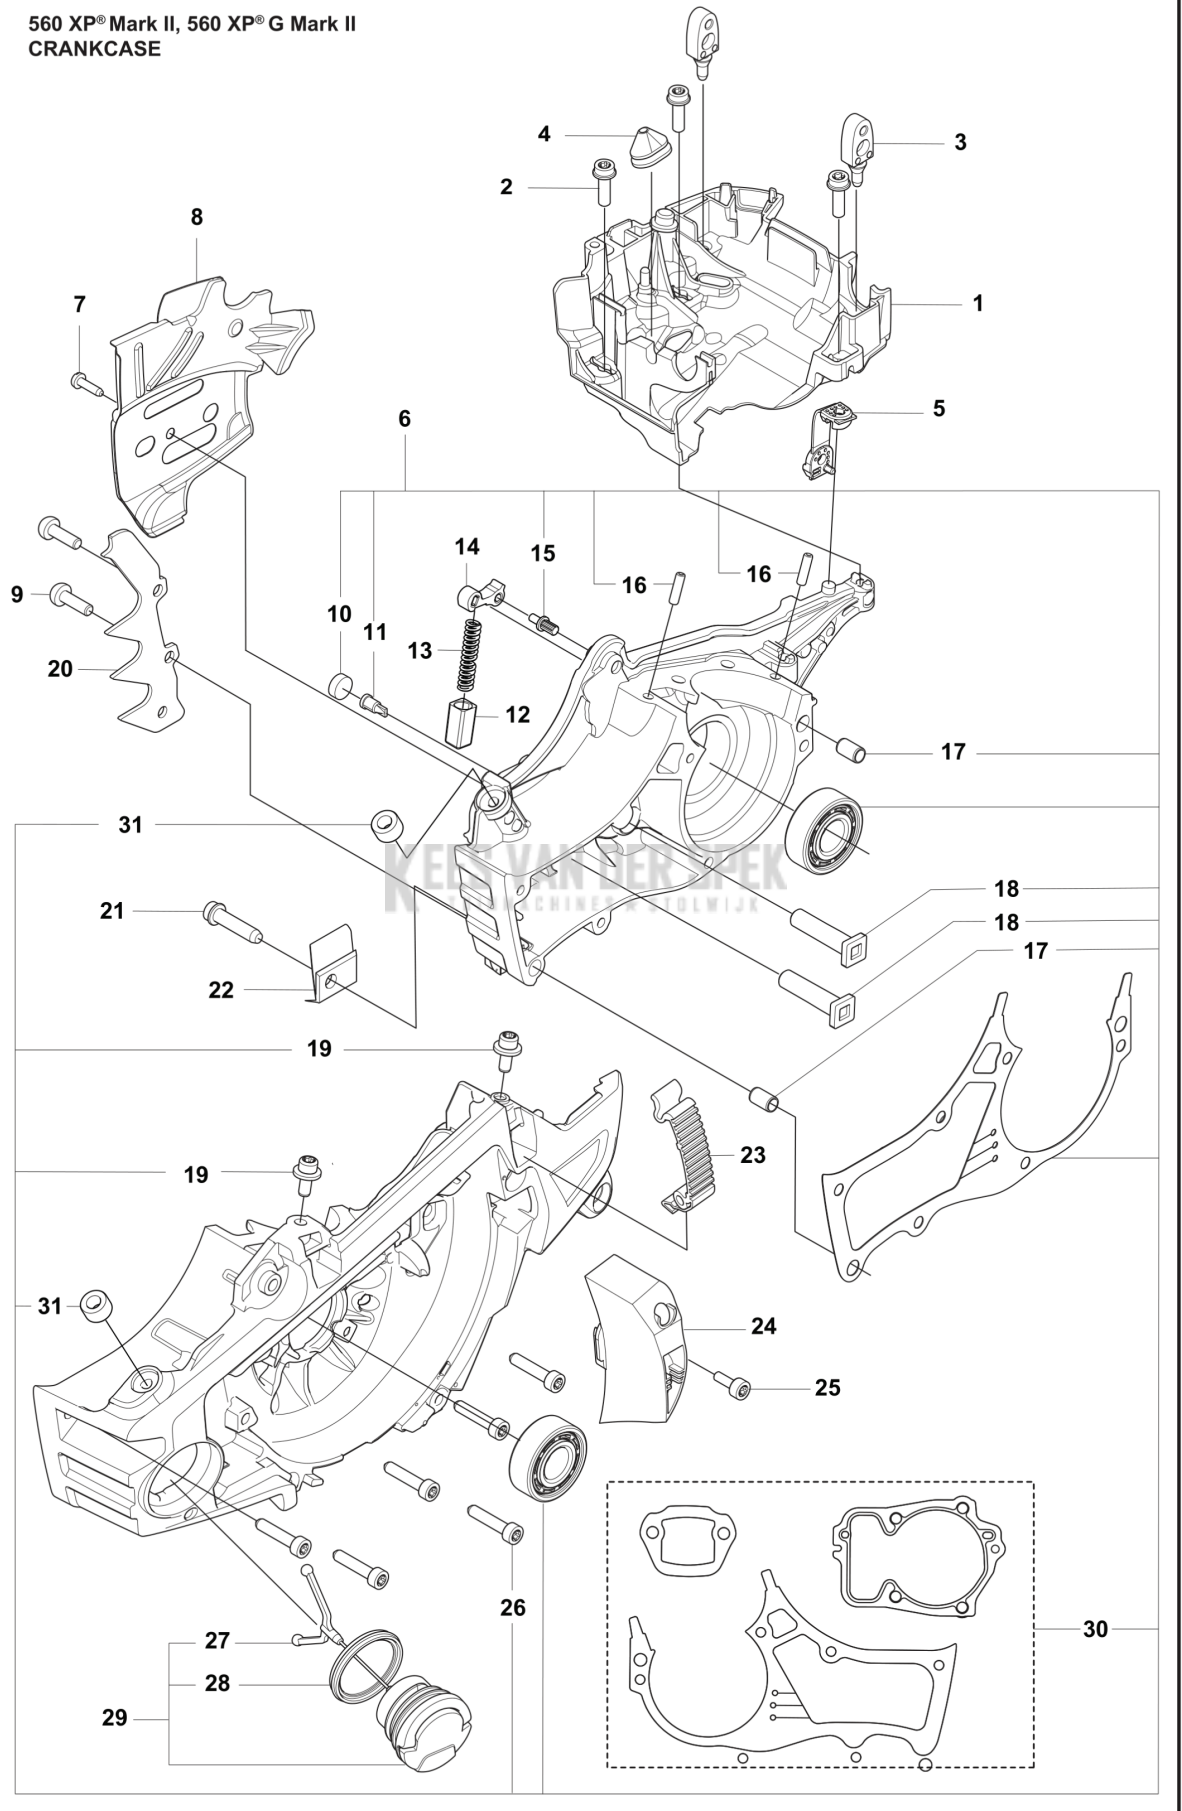

560 XP® Mark II, 560 XP® G Mark II
CRANKCASE

REF.	OMSCHRIJVING	OPMERKING	KIT
1	531094201	CARBURETTOR AREA BASE	1
2	525755202	SCHROEF ITXSFCM	3
3	597909701	DEMPER	1
4	581559201	BALG	1
5	505125801	BEGRENZINGS LIMITER	1
6	536899601	CRANKCASE KIT	1
7	525887401	SCREW CITXPANT	1
8	589721901	KETTINGGELEIDERPLAAT	1
9	575793501	SCHROEF ITXPANM	2
10	537403501	FILTER	1
11	530026119	CONTROLEKLEP	1
12	537210701	VEERGELEIDING	1
13	503436501	POSITIEVEER	1
14	505201201	VERGRENDING	1
15	503751801	PEN	1
16	720126952	CILINDRISCHE PEN	2
17	593806001	GELEIDEHULS	2
18	505217301	ZAAGBLADBOUT	2
19	525824401	SCHROEF ITXSFCM	2
20	577935201	SPIKE	1
21	525798103	SCREW ITXSFCM	1
22	537377902	KETTINGVANGER	1
23	595303003	SNAPSLUITING	Grey 3
24	531079301	LUCHTMONDSTUK	1
25	574353505	SCHROEF ITXSFCM	1
26	575841104	SCHROEF ITXSFCM	6
27	503578901	TOOL HOLDER	1
28	589241101	PAKKING	1
29	522620003	TANKDEKSEL COMPL	Grey 1
30	536821801	PAKKINGSET	1
31	598857501	HULS	2