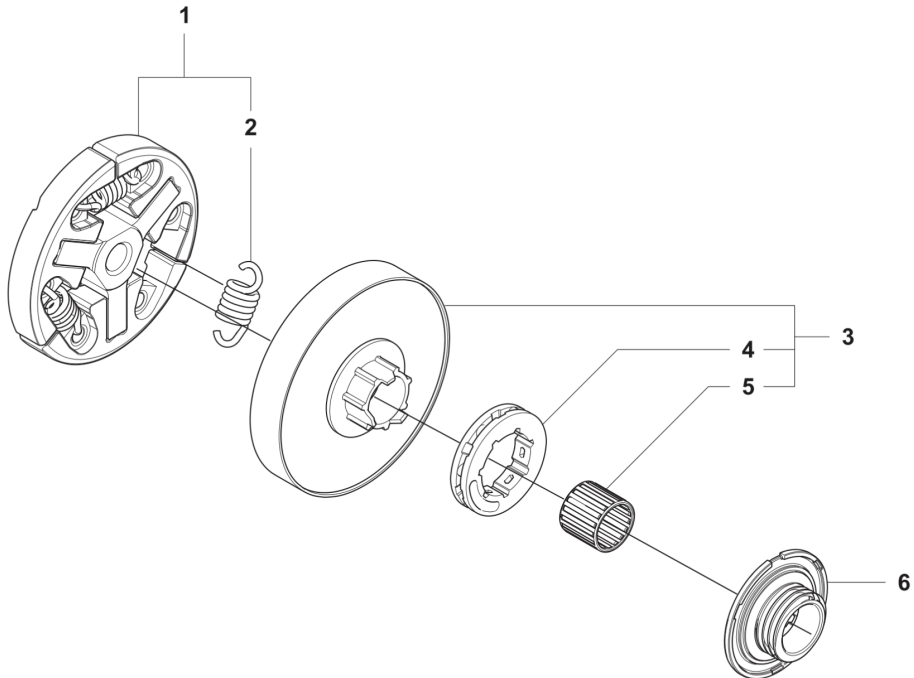

CATALOGUS MET RESERVEONDERDELEN
: HUSQVARNA 560 XP® G MARK II

Lijst van reserve-onderdelen

Frequente onderdelen

LIJST VAN RESERVE-ONDERDELEN

560 XP® Mark II, 560 XP® G Mark II
CARBURETTOR AND AIR FILTER

REF.	OMSCHRIJVING	OPMERKING	KIT	
1	590458803	LUCHTFILTERCONSTRUCTIE COMPL.	Nature, Non woven	1
1	590458801	LUCHTFILTER	Black, Mexh 64 microns	1
1	590458802	LUCHTFILTER	Yellow, Mesh 25 microns	1
2	596682402	SCREW		1
3	525344303	BRANDSTOFSLANG		1
4	523056801	BRANDSTOFSLANG		1
5	536549601	AFDICHTING		1
6	540054901	PURGE		1
7	536085501	BEKABELING COMPL.		1
8	589340701	CONTACTBEUGEL		1
9	531097901	FILTERHOUDER COMPL.		1
9	531097902	FILTERHOUDER COMPL.		1
10	731231401	ZESKANT MOER		1
11	525619201	AFDICHTING		1
12	525619001	AFDICHTING		1
13	510017203	CHOKEHENDEL COMPL.		1
14	505156201	SCREW		1
15	582025101	STEUNHULS		1
16	546148201	CARBURETTOR KIT		1
17	526221801	SCREW CITXPANT		1
18	534971001	ISOLATIE WAND		1
19	531352901	FLENS		1
20	574620401	NUT SQUARE		2
21	526818101	SCHROEF ITXSCM		1
22	531110701	INLAATPIJP COMPL.		1

560 XP® Mark II, 560 XP® G Mark II
CLUTCH AND OIL PUMP

KEES VAN DER SPEK
TUINMACHINES * STOLWIJK

REF.	OMSCHRIJVING	OPMERKING	KIT
1	587899203	KOPPELING COMPL.	1
2	502164701	KOPPELINGSVEER	3
3	596218303	KOPPELINGSTROMMEL COMPL.	.325" - 7T
3	575261011	KOPPELINGSTROMMEL COMPL.	3/8" - 7T
4	501457402	RINGTANDWIEL	.325" - 7T
4	501598002	RINGTANDWIEL	3/8" - 7T
5	599531501	NAALDLAGER	1
6	586201701	WORMWIEL	.325" - 7T
6	587633001	WORMWIEL	3/8"
7	505199908	OLIEPOMP COMPL.	1
8	503624902	AFDICHTINGSPLUG	1
9	505200202	POMPZUIGER	1
10	503230060	RING	2
11	503891601	VEER	1
12	720123300	CILINDRISCHE PEN	2
13	503891501	VEER	2
14	505157001	REGELSCHROEF	1
15	505200301	OMHULSEL	1
16	526818102	SCHROEF ITXSCM	2
17	505200401	OLIESLANG	1
18	505200101	POMPCILINDER	1
19	504710003	OLIELOOD	1