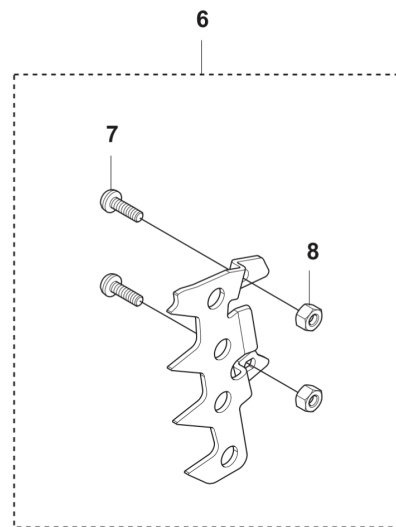

560 XP® Mark II, 560 XP® G Mark II
ACCESSORIES

KEES VAN DER SPEK
TUINMACHINES ★ STOLWIJK

WINTER KIT

REF.	OMSCHRIJVING	OPMERKING	KIT
1	575880701 SLEUTEL	T27/T20	1
2	522521101 COMBINATIESLEUTEL		1
3	538911401 WINTER KIT		1
4	740420100 O-RING		2
5	503217016 SCHROEF CCRPANT		2
6	590261001 SPIKE	Outer, standard	1
7	525755202 SCHROEF ITXSCFM		2
8	503222401 LOCK NUT		2