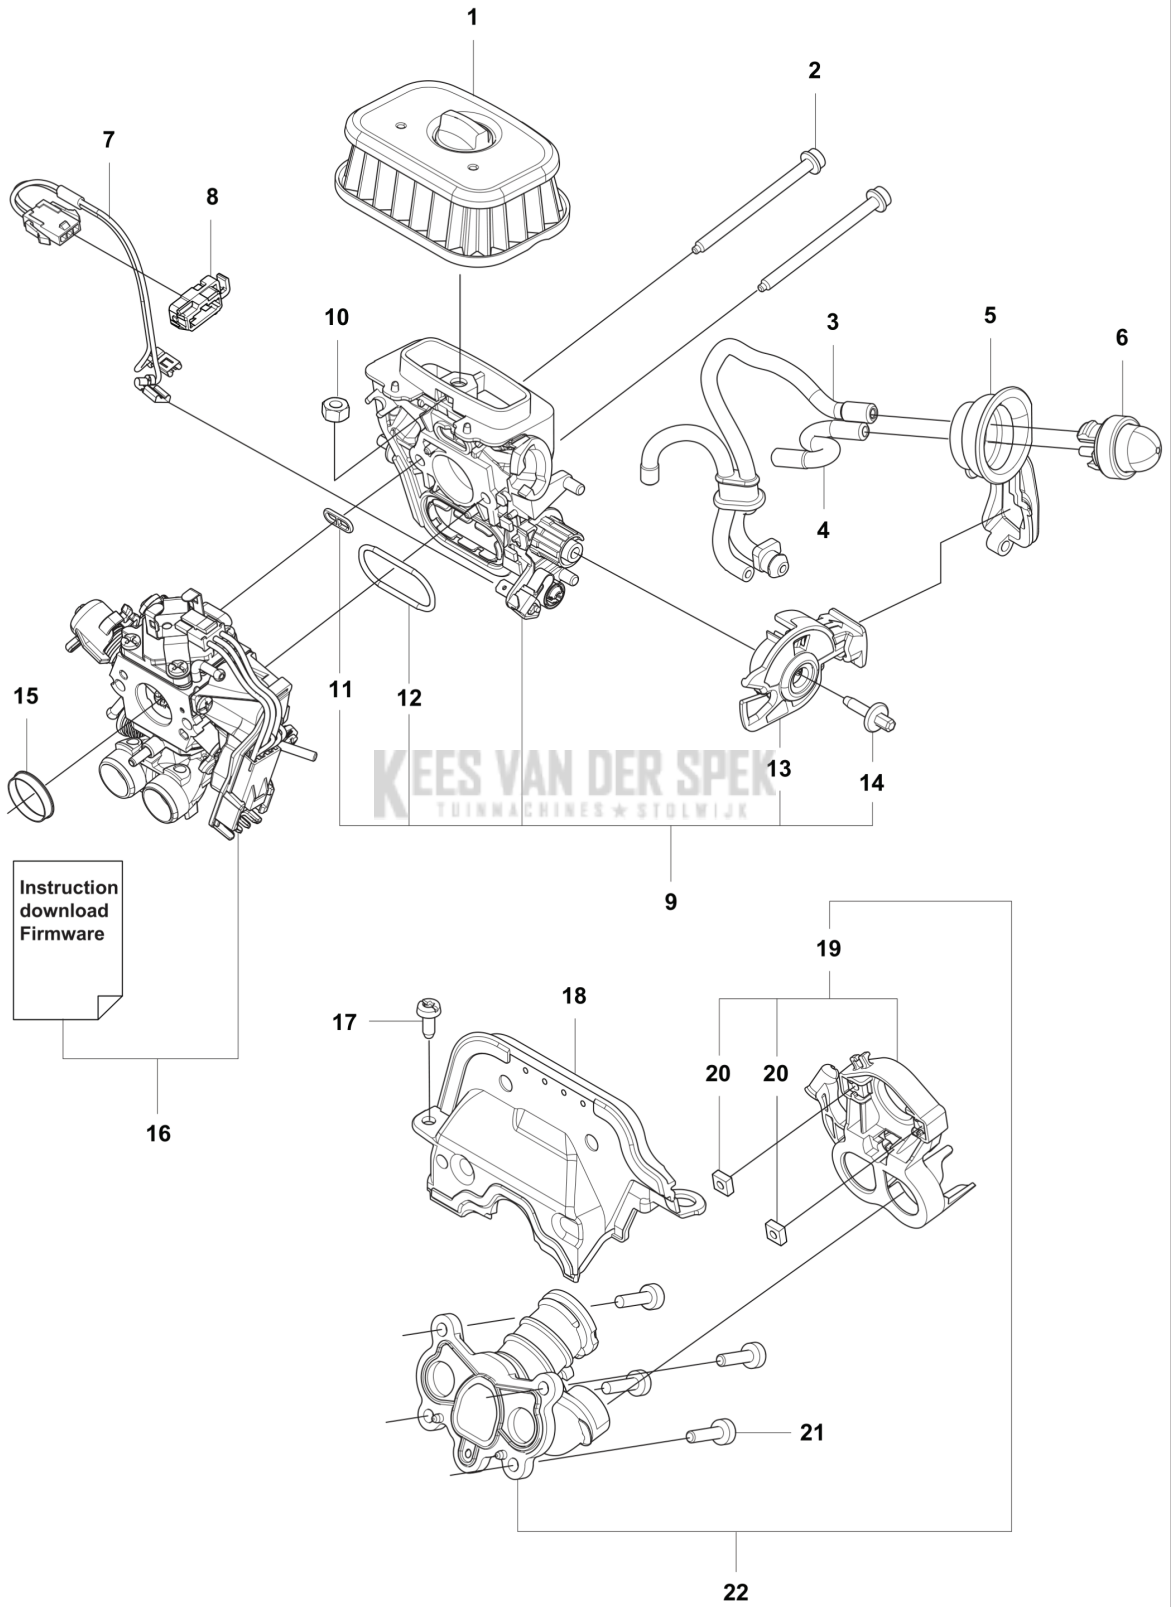

CATALOGUS MET RESERVEONDERDELEN
: HUSQVARNA 560 XP® G MARK II

Lijst van reserve-onderdelen

Frequente onderdelen

LIJST VAN RESERVE-ONDERDELEN

560 XP® Mark II, 560 XP® G Mark II
CARBURETTOR AND AIR FILTER

REF.	OMSCHRIJVING	OPMERKING	KIT	
1	590458803	LUCHTFILTERCONSTRUCTIE COMPL.	Nature, Non woven	1
1	590458801	LUCHTFILTER	Black, Mexh 64 microns	1
1	590458802	LUCHTFILTER	Yellow, Mesh 25 microns	1
2	596682402	SCREW		1
3	525344303	BRANDSTOFSLANG		1
4	523056801	BRANDSTOFSLANG		1
5	536549601	AFDICHTING		1
6	540054901	PURGE		1
7	536085501	BEKABELING COMPL.		1
8	589340701	CONTACTBEUGEL		1
9	531097901	FILTERHOUDER COMPL.		1
9	531097902	FILTERHOUDER COMPL.		1
10	731231401	ZESKANT MOER		1
11	525619201	AFDICHTING		1
12	525619001	AFDICHTING		1
13	510017203	CHOKEHENDEL COMPL.		1
14	505156201	SCREW		1
15	582025101	STEUNHULS		1
16	546148201	CARBURETTOR KIT		1
17	526221801	SCREW CITXPANT		1
18	534971001	ISOLATIE WAND		1
19	531352901	FLENS		1
20	574620401	NUT SQUARE		2
21	526818101	SCHROEF ITXSCM		1
22	531110701	INLAATPIJP COMPL.		1