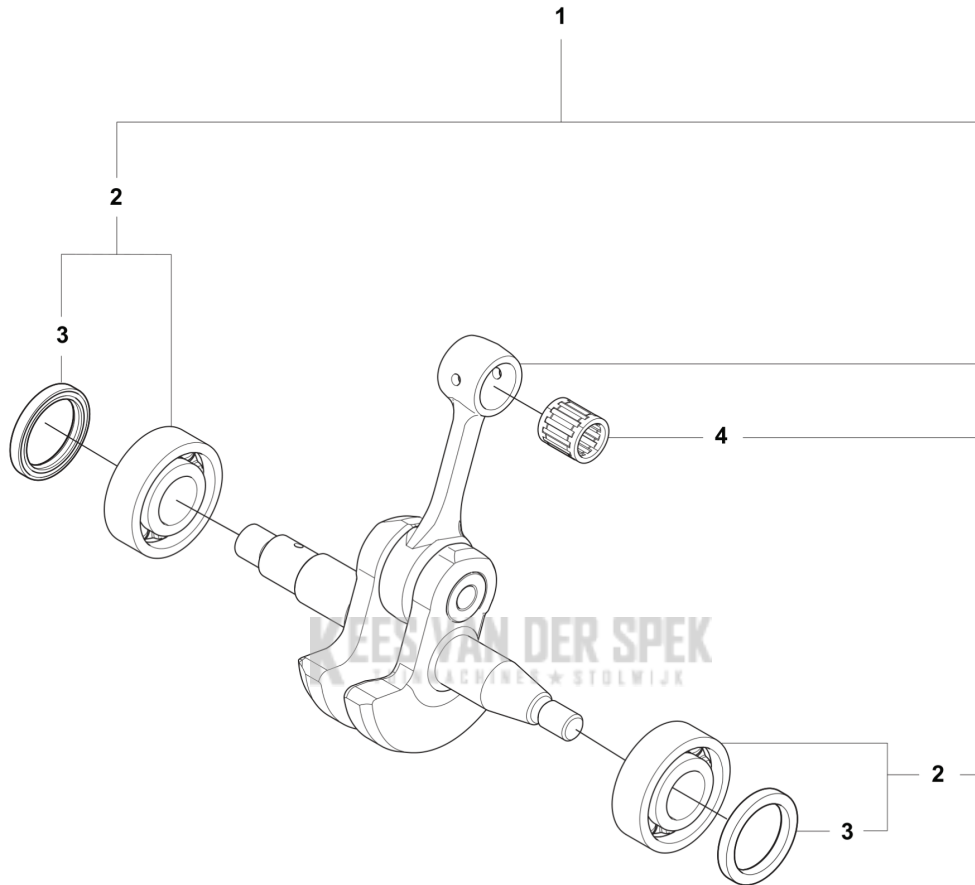

560 XP® Mark II, 560 XP® G Mark II
CRANKSHAFT

REF.	OMSCHRIJVING	OPMERKING	KIT
1	536899501	CRANKSHAFT KIT	1
2	536789802	KOGELLAGER	2
3	536958201	RADIAAL AFDICHTING	2
4	501103101	NAALDLAGER	1

KEES VAN DER SPEK
TUINMACHINES ★ STOLWIJK