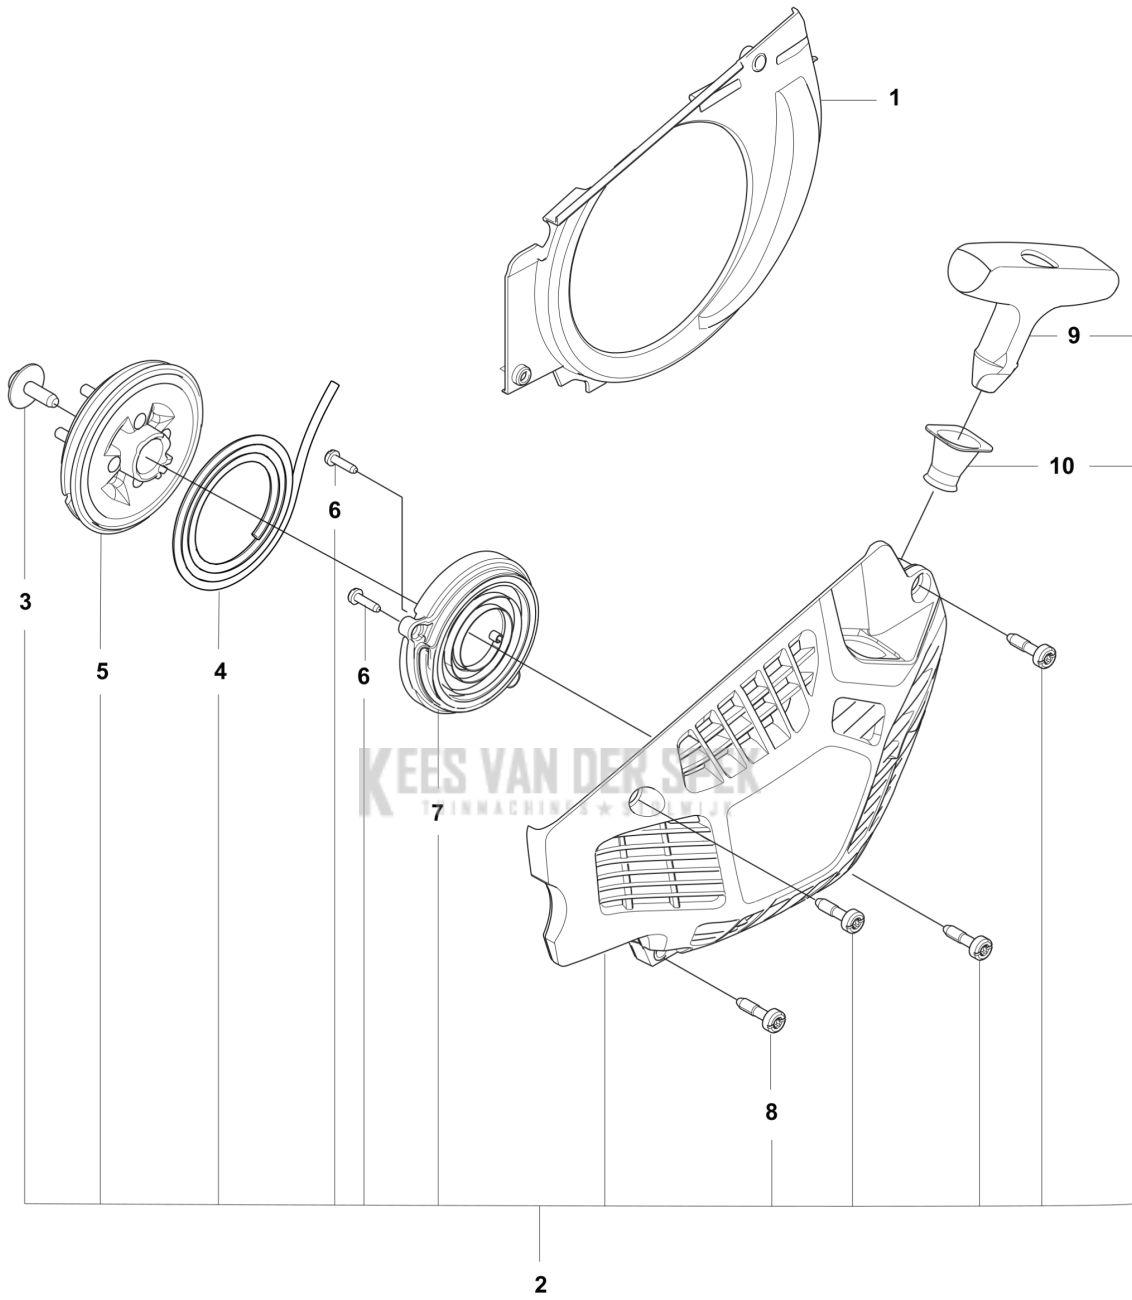

560 XP® Mark II, 560 XP® G Mark II
STARTER

11

REF.	OMSCHRIJVING	OPMERKING	KIT
1	531108801	LUCHTLEIDING	1
2	536822101	STARTER COMPL.	1
3	576356601	SCREW ITXSCT	1
4	505305125	STARTKOORD	1
5	531314801	KOORDSCHIJF COMPL.	1
6	525887401	SCREW CITXPANT	2
7	598750301	VEERCASSETTE COMPL.	1
8	525824501	SCHROEF CITXPANMO	4
9	537232501	STARHANDVAT	1
10	537283201	HULS	1
11	536229001	PLAATJE	560 XP® Mark II 1
11	536229002	PLAATJE	560 XP®G Mark II 1