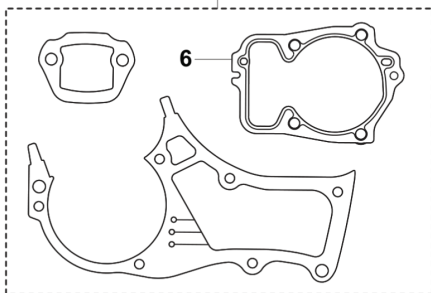

560 XP® Mark II, 560 XP® G Mark II
CYLINDER PISTON

REF.	OMSCHRIJVING	OPMERKING	KIT
1	531096802	CYLINDER KIT	1
2	546108002	ZUIGER COMPL.	1
3	599998401	ZUIGERVEER	2
4	737441000	BORGRING	1
5	501103101	NAALDLAGER	1
6	531095901	PAKKING	1
7	525824907	SCHROEF ITXSCM	4
8	574519601	BOUGIE	1
9	536821801	PAKKINGSET	1