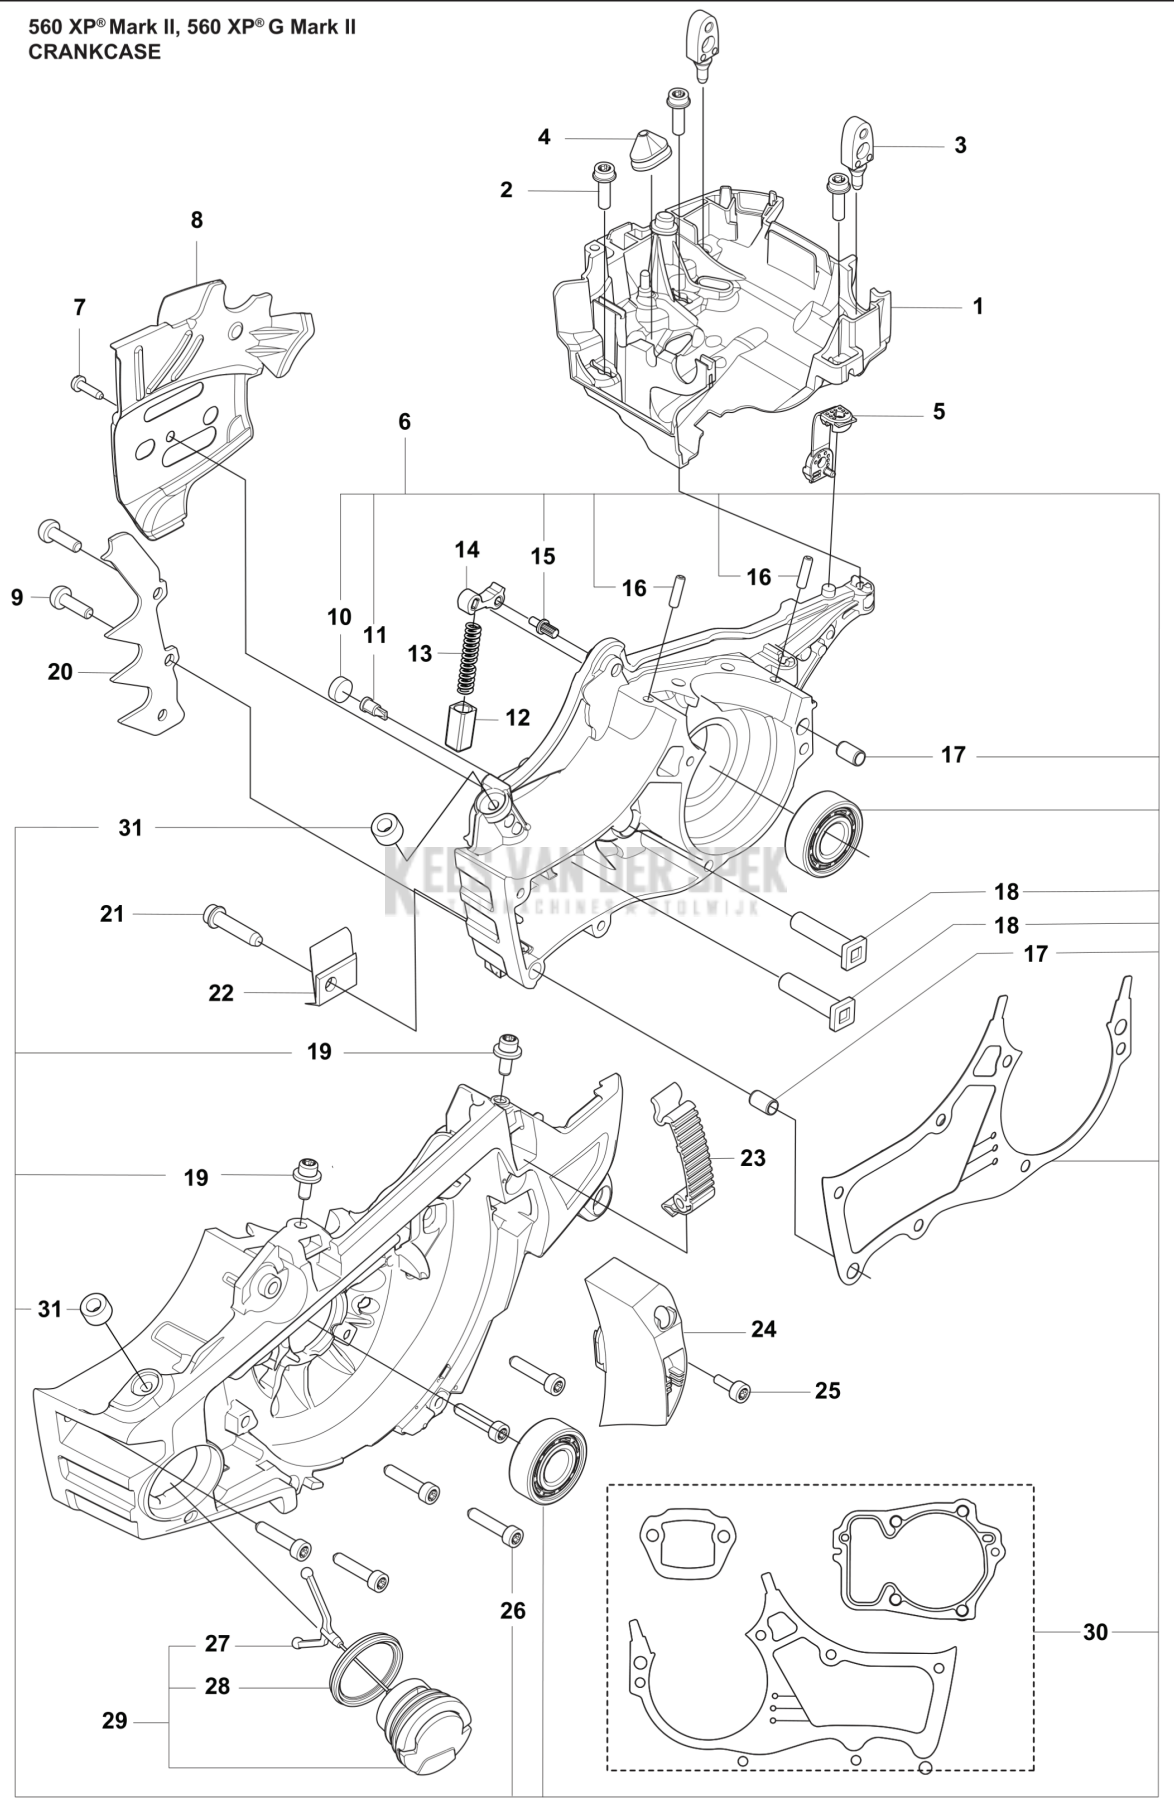

560 XP® Mark II, 560 XP® G Mark II
CRANKCASE

REF.	OMSCHRIJVING	OPMERKING	KIT
1	531094201	CARBURETTOR AREA BASE	1
2	525755202	SCHROEF ITXSFCM	3
3	597909701	DEMPER	1
4	581559201	BALG	1
5	505125801	BEGRENZINGS LIMITER	1
6	536899601	CRANKCASE KIT	1
7	525887401	SCREW CITXPANT	1
8	589721901	KETTINGGELEIDERPLAAT	1
9	575793501	SCHROEF ITXPANM	2
10	537403501	FILTER	1
11	530026119	CONTROLEKLEP	1
12	537210701	VEERGELEIDING	1
13	503436501	POSITIEVEER	1
14	505201201	VERGRENDELING	1
15	503751801	PEN	1
16	720126952	CILINDRISCHE PEN	2
17	593806001	GELEIDEHULS	2
18	505217301	ZAAGBLADBOUT	2
19	525824401	SCHROEF ITXSFCM	2
20	577935201	SPIKE	1
21	525798103	SCREW ITXSFCF	1
22	537377902	KETTINGVANGER	1
23	595303003	SNAPSLUITING	Grey 3
24	531079301	LUCHTMONDSTUK	1
25	574353505	SCHROEF ITXSFCM	1
26	575841104	SCHROEF ITXSFCM	6
27	503578901	TOOL HOLDER	1
28	589241101	PAKKING	1
29	522620003	TANKDEKSEL COMPL	Grey 1
30	536821801	PAKKINGSET	1
31	598857501	HULS	2