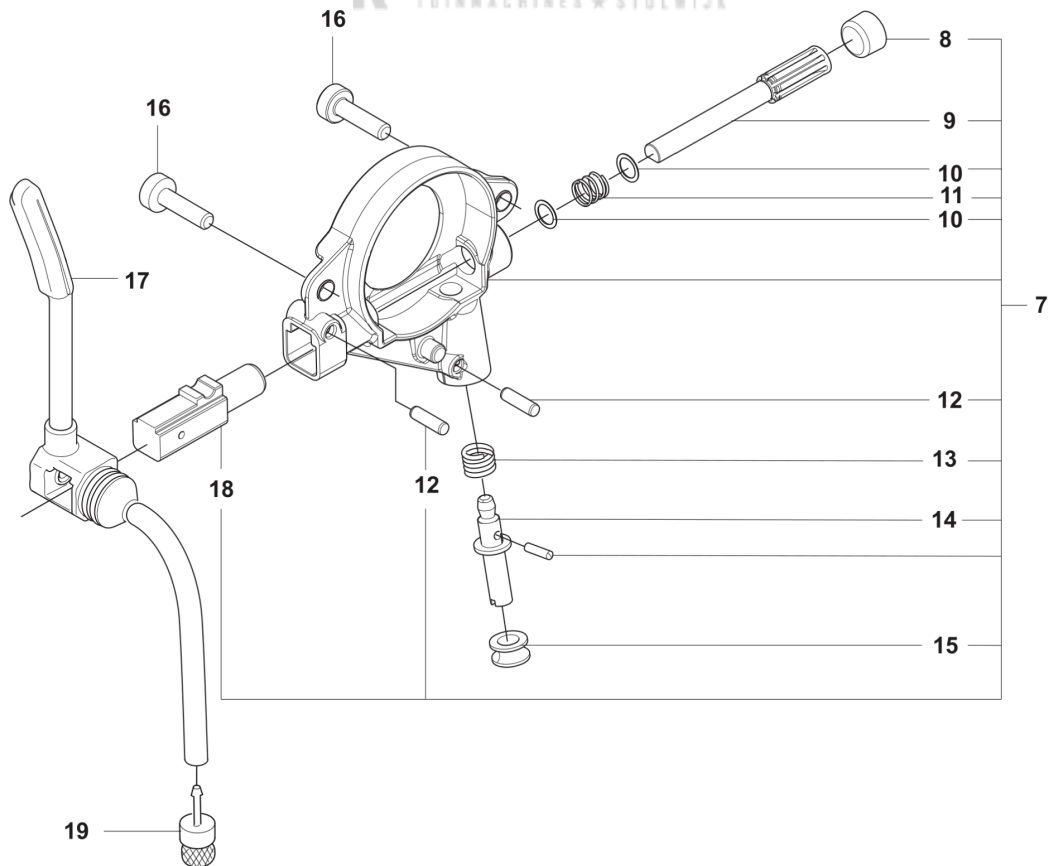

560 XP® G Mark II  
HEATED HANDLE

---

REF.	OMSCHRIJVING	OPMERKING	KIT
1	531028102 HENDEL SYSTEEM		1
2	525798103 SCREW ITXSCFT		2
3	525887401 SCREW CITXPANT		1
4	536047601 DEKSEL		1
5	537252501 CONTACTPLAAT		1
6	536047501 CONTACTPLAAT		1
7	525755101 SCHROEF ITXSCFM		1
8	531090601 AV ELEMENT		1
9	503222401 LOCK NUT		1
10	537088301 DOORVOER		1
11	525798101 SCREW ITXSCFT		2

560 XP® Mark II, 560 XP® G Mark II  
CLUTCH AND OIL PUMP

KEES VAN DER SPEK  
TUINMACHINES \* STOLWIJK

REF.	OMSCHRIJVING	OPMERKING	KIT	
1	587899203	KOPPELING COMPL.	1	
2	502164701	KOPPELINGSVEER	3	
3	596218303	KOPPELINGSTROMMEL COMPL.	.325" - 7T	1
3	575261011	KOPPELINGSTROMMEL COMPL.	3/8" - 7T	1
4	501457402	RINGTANDWIEL	.325" - 7T	1
4	501598002	RINGTANDWIEL	3/8" - 7T	1
5	599531501	NAALDLAGER		1
6	586201701	WORMWIEL	.325" - 7T	1
6	587633001	WORMWIEL	3/8"	1
7	505199908	OLIEPOMP COMPL.		1
8	503624902	AFDICHTINGSPLUG		1
9	505200202	POMPZUIGER		1
10	503230060	RING		2
11	503891601	VEER		1
12	720123300	CILINDRISCHE PEN		2
13	503891501	VEER		2
14	505157001	REGELSCHROEF		1
15	505200301	OMHULSEL		1
16	526818102	SCHROEF ITXSCM		2
17	505200401	OLIESLANG		1
18	505200101	POMPCILINDER		1
19	504710003	OLIELOOD		1