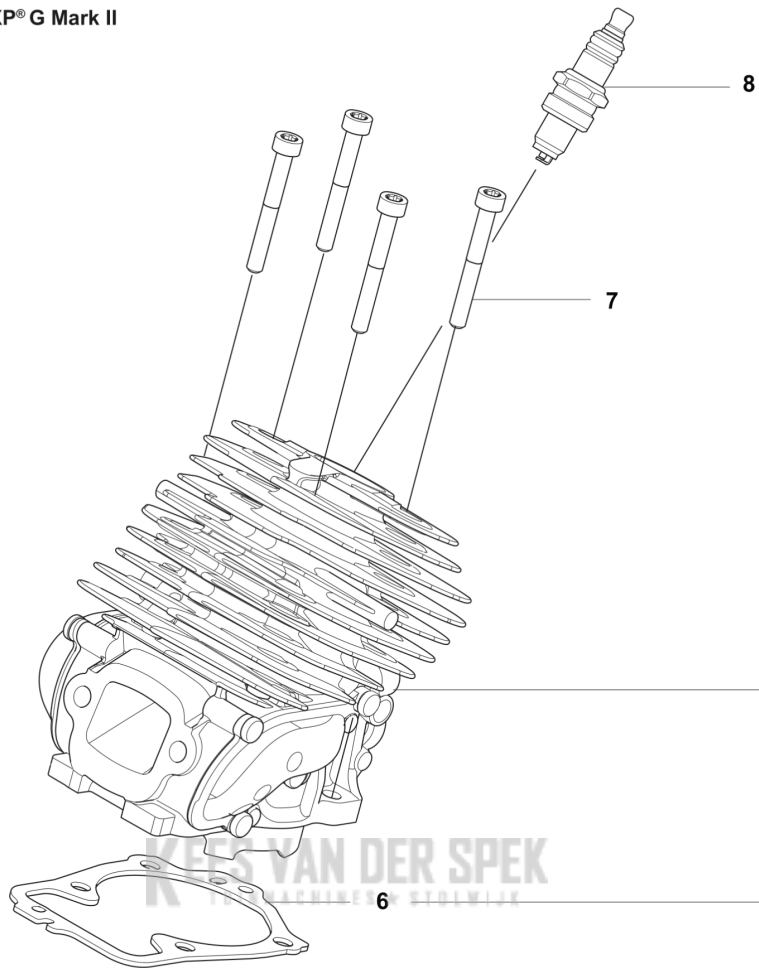

560 XP® Mark II, 560 XP® G Mark II
CYLINDER PISTON

REF.	OMSCHRIJVING	OPMERKING	KIT
1	531096802	CYLINDER KIT	1
2	546108002	ZUIGER COMPL.	1
3	599998401	ZUIGERVEER	2
4	737441000	BORGRING	1
5	501103101	NAALDLAGER	1
6	531095901	PAKKING	1
7	525824907	SCHROEF ITXSCM	4
8	574519601	BOUGIE	1
9	536821801	PAKKINGSET	1