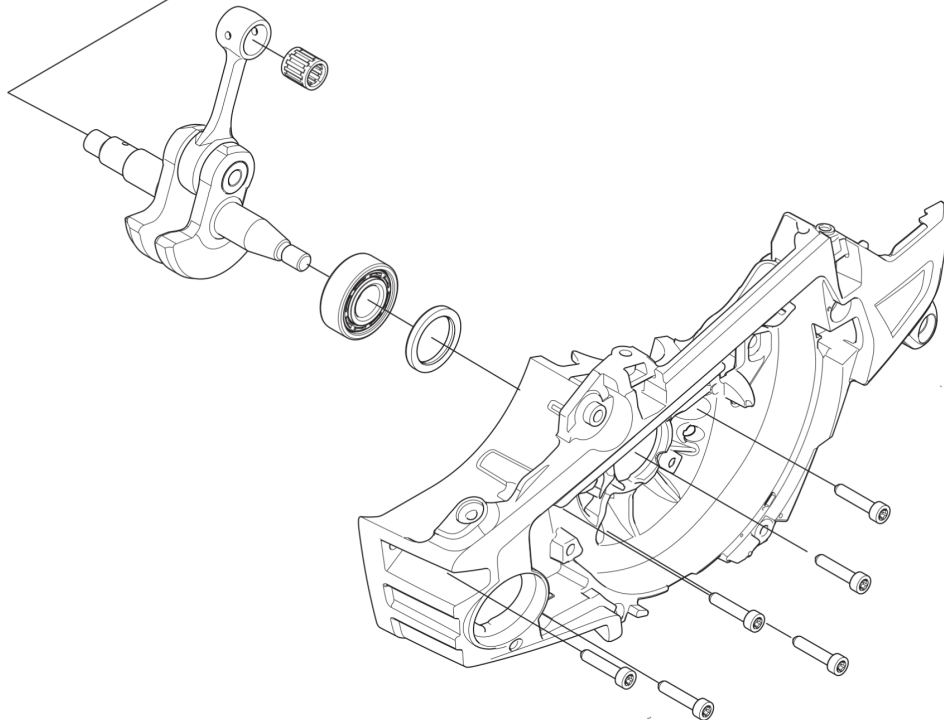

KEES VAN DER SPEK
TUINMACHINES * STOLWIJK