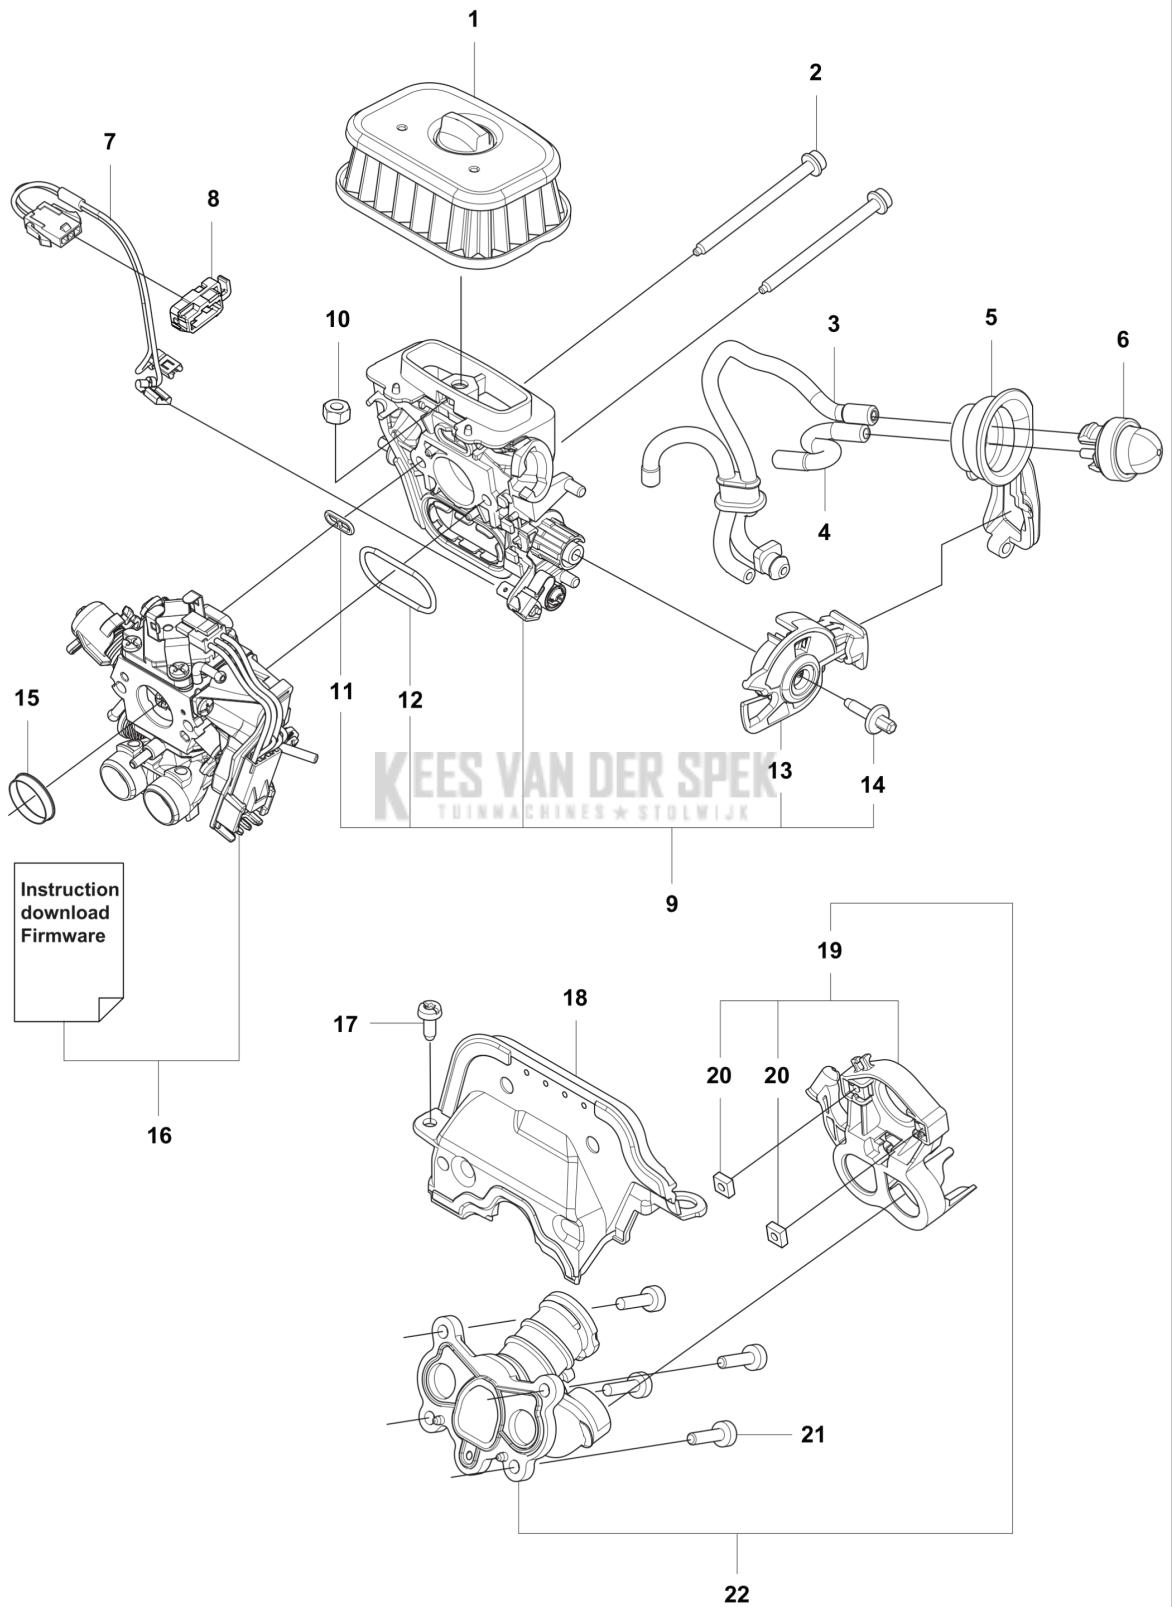

# LIJST VAN RESERVE-ONDERDELEN

560 XP® Mark II, 560 XP® G Mark II  
CARBURETTOR AND AIR FILTER

REF.	OMSCHRIJVING	OPMERKING	KIT	
1	590458803	LUCHTFILTERCONSTRUCTIE COMPL.	Nature, Non woven	1
1	590458801	LUCHTFILTER	Black, Mexh 64 microns	1
1	590458802	LUCHTFILTER	Yellow, Mesh 25 microns	1
2	596682402	SCREW		1
3	525344303	BRANDSTOFSLANG		1
4	523056801	BRANDSTOFSLANG		1
5	536549601	AFDICHTING		1
6	540054901	PURGE		1
7	536085501	BEKABELING COMPL.		1
8	589340701	CONTACTBEUGEL		1
9	531097901	FILTERHOUDER COMPL.		1
9	531097902	FILTERHOUDER COMPL.		1
10	731231401	ZESKANT MOER		1
11	525619201	AFDICHTING		1
12	525619001	AFDICHTING		1
13	510017203	CHOKEHENDEL COMPL.		1
14	505156201	SCREW		1
15	582025101	STEUNHULS		1
16	546148201	CARBURETTOR KIT		1
17	526221801	SCREW CITXPANT		1
18	534971001	ISOLATIE WAND		1
19	531352901	FLENS		1
20	574620401	NUT SQUARE		2
21	526818101	SCHROEF ITXSCM		1
22	531110701	INLAATPIJP COMPL.		1