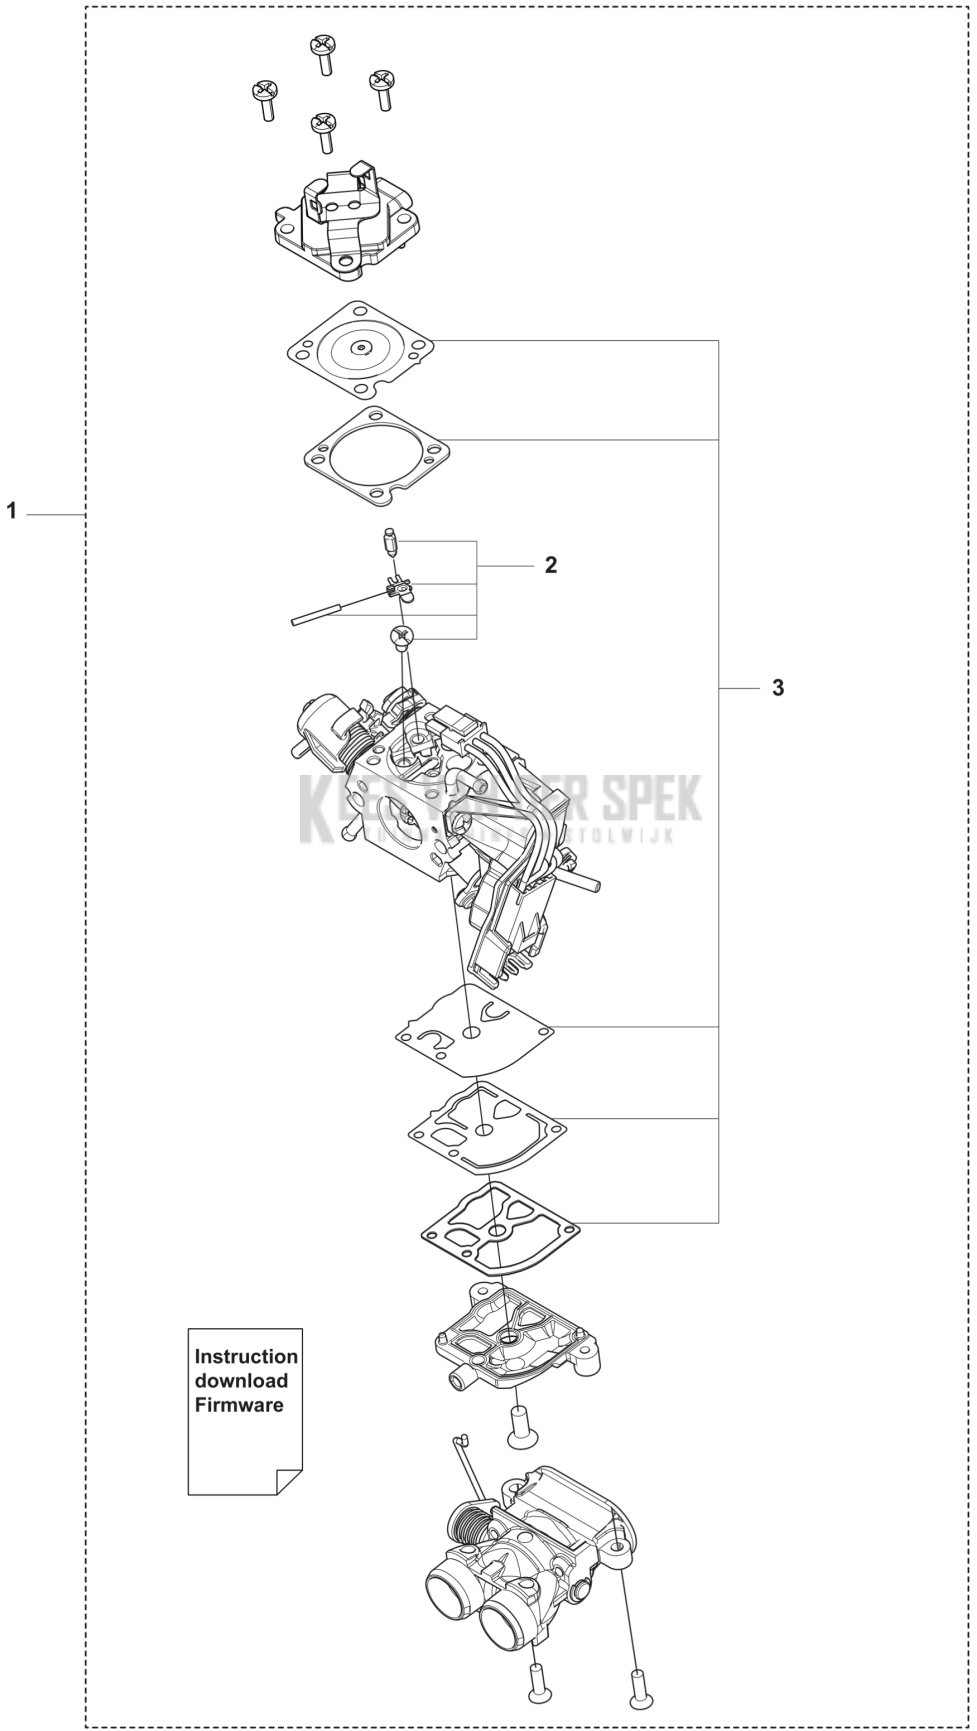

560 XP® Mark II, 560 XP® G Mark II
CARBURETTOR

Instruction
download
Firmware

REF.	OMSCHRIJVING	OPMERKING	KIT
1	546148201	CARBURETTOR KIT	1
2	590191501	REPARATIESET	1
3	522518901	PAKKINGSET	1

KEES VAN DER SPEK
TUINMACHINES ★ STOLWIJK