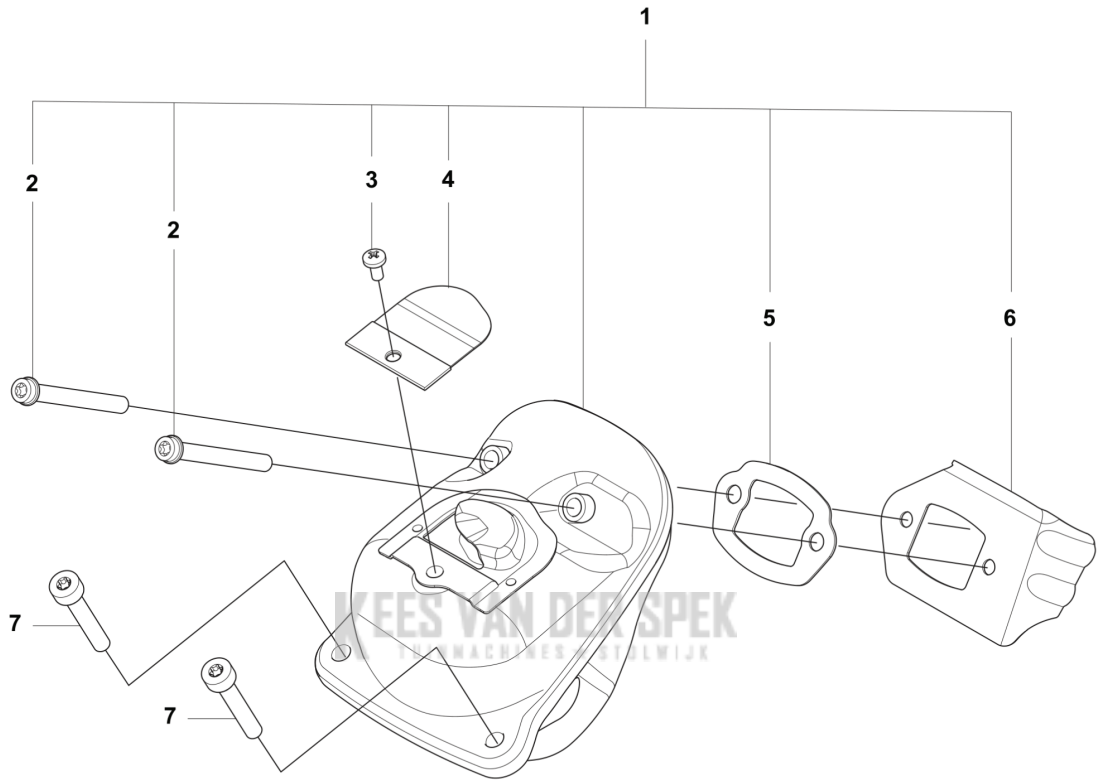

560 XP® Mark II, 560 XP® G Mark II
MUFFLER

REF.	OMSCHRIJVING	OPMERKING	KIT
1	501813301	GELUIDDEMPERSET	1
2	525825107	SCHROEF ITXSCM	2
3	724128759	SCHROEF CRPANM	1
4	501813001	VONKENVANGER	1
5	501813801	PAKKING	1
6	501814501	WARMTEDEFLECTOR	1
7	582885501	SCREW	2
8	536821801	PAKKINGSET	1