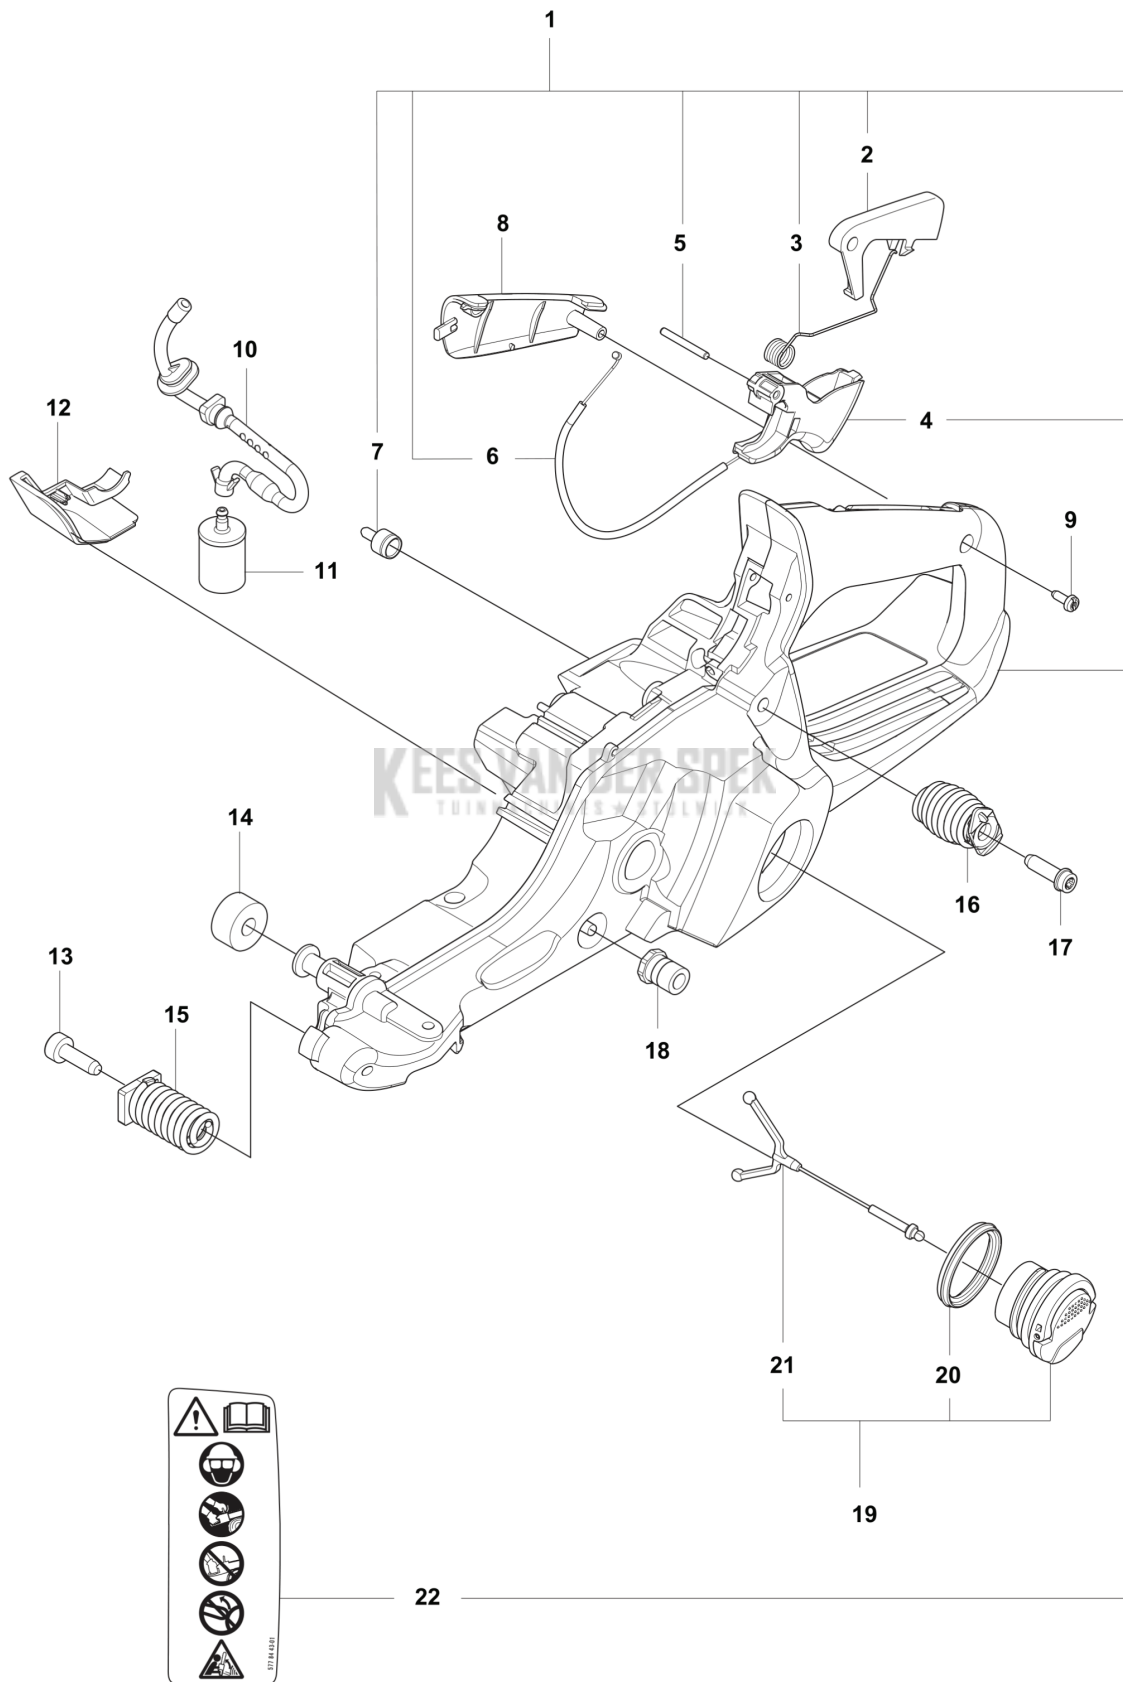

560 XP® Mark II, 560 XP® G Mark II
FUEL TANK

REF.	OMSCHRIJVING	OPMERKING	KIT
1	575382205	BRANDSTOFTANK COMPL.	1
2	544099801	GASVERGREDELING	1
3	544099901	VEER	1
4	505157701	GAS	1
5	720182520	CILINDRISCHE PEN	1
6	521887901	GASKABEL COMPL.	1
7	501152901	TANKONTLUCHTING COMPL.	1
8	504106301	HANDGREEPINZETSTUK	1
9	525887402	SCREW CITXPANT	1
10	529578202	BRANDSTOFSLANG COMPL.	1
11	503443203	BRANDSTOFFILTER	18-40 µm (Blue)
11	503443205	BRANDSTOFFILTER	18-40 µm (Blue) Mega pack (100 pcs)
12	505165901	DEKSEL	1
13	525798103	SCREW ITXSCFT	1
14	523085501	BEGRENZINGS LIMITER	1
15	505128702	AV ELEMENT	1
16	596882002	AV ELEMENT	1
17	525798102	SCREW ITXSCFT	1
18	501007601	STEUN	1
19	522620003	TANKDEKSEL COMPL.	1
20	589241101	PAKKING	1
21	503578901	TOOL HOLDER	1
22	577844301	STICKER	1