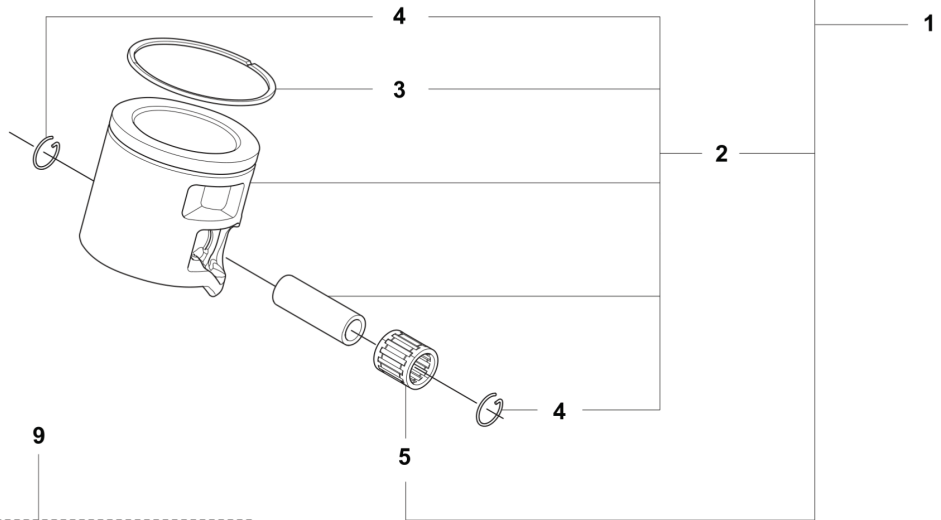

560 XP® Mark II, 560 XP® G Mark II
CYLINDER PISTON

REF.	OMSCHRIJVING	OPMERKING	KIT
1	531096802	CYLINDER KIT	1
2	546108002	ZUIGER COMPL.	1
3	599998401	ZUIGERVEER	2
4	737441000	BORGRING	1
5	501103101	NAALDLAGER	1
6	531095901	PAKKING	1
7	525824907	SCHROEF ITXSCM	4
8	574519601	BOUGIE	1
9	536821801	PAKKINGSET	1