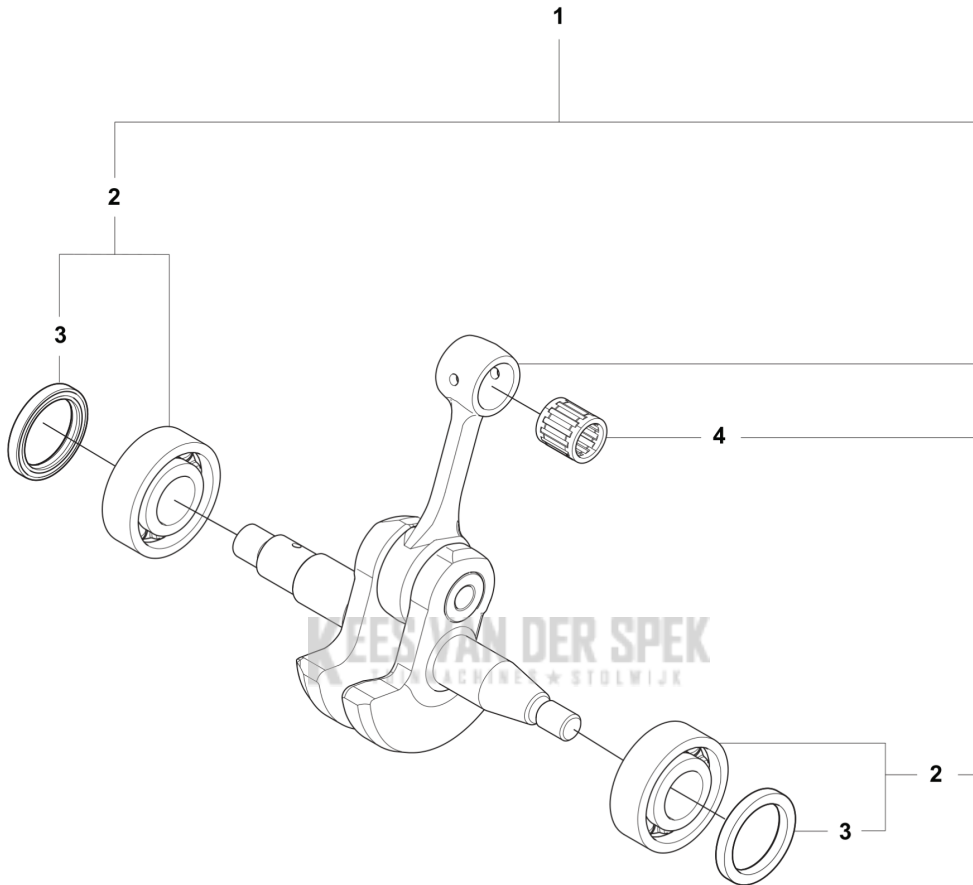

560 XP® Mark II, 560 XP® G Mark II
CRANKSHAFT

KEES VAN DER SPEK
LANDBOUW * STOLWIJK

REF.	OMSCHRIJVING	OPMERKING	KIT
1	536899501	CRANKSHAFT KIT	1
2	536789802	KOGELLAGER	2
3	536958201	RADIAAL AFDICHTING	2
4	501103101	NAALDLAGER	1

KEES VAN DER SPEK
TUINMACHINES ★ STOLWIJK