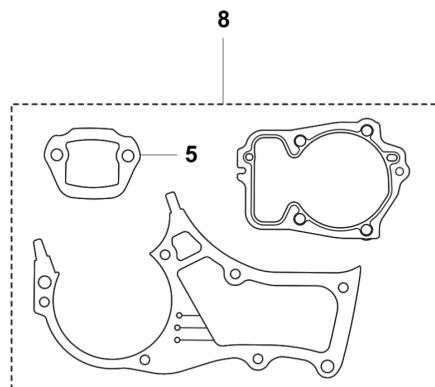

560 XP® Mark II, 560 XP® G Mark II
MUFFLER

REF.	OMSCHRIJVING	OPMERKING	KIT
1	501813301	GELUIDDEMPERSET	1
2	525825107	SCHROEF ITXSCM	2
3	724128759	SCHROEF CRPANM	1
4	501813001	VONKENVANGER	1
5	501813801	PAKKING	1
6	501814501	WARMTEDEFLECTOR	1
7	582885501	SCREW	2
8	536821801	PAKKINGSET	1