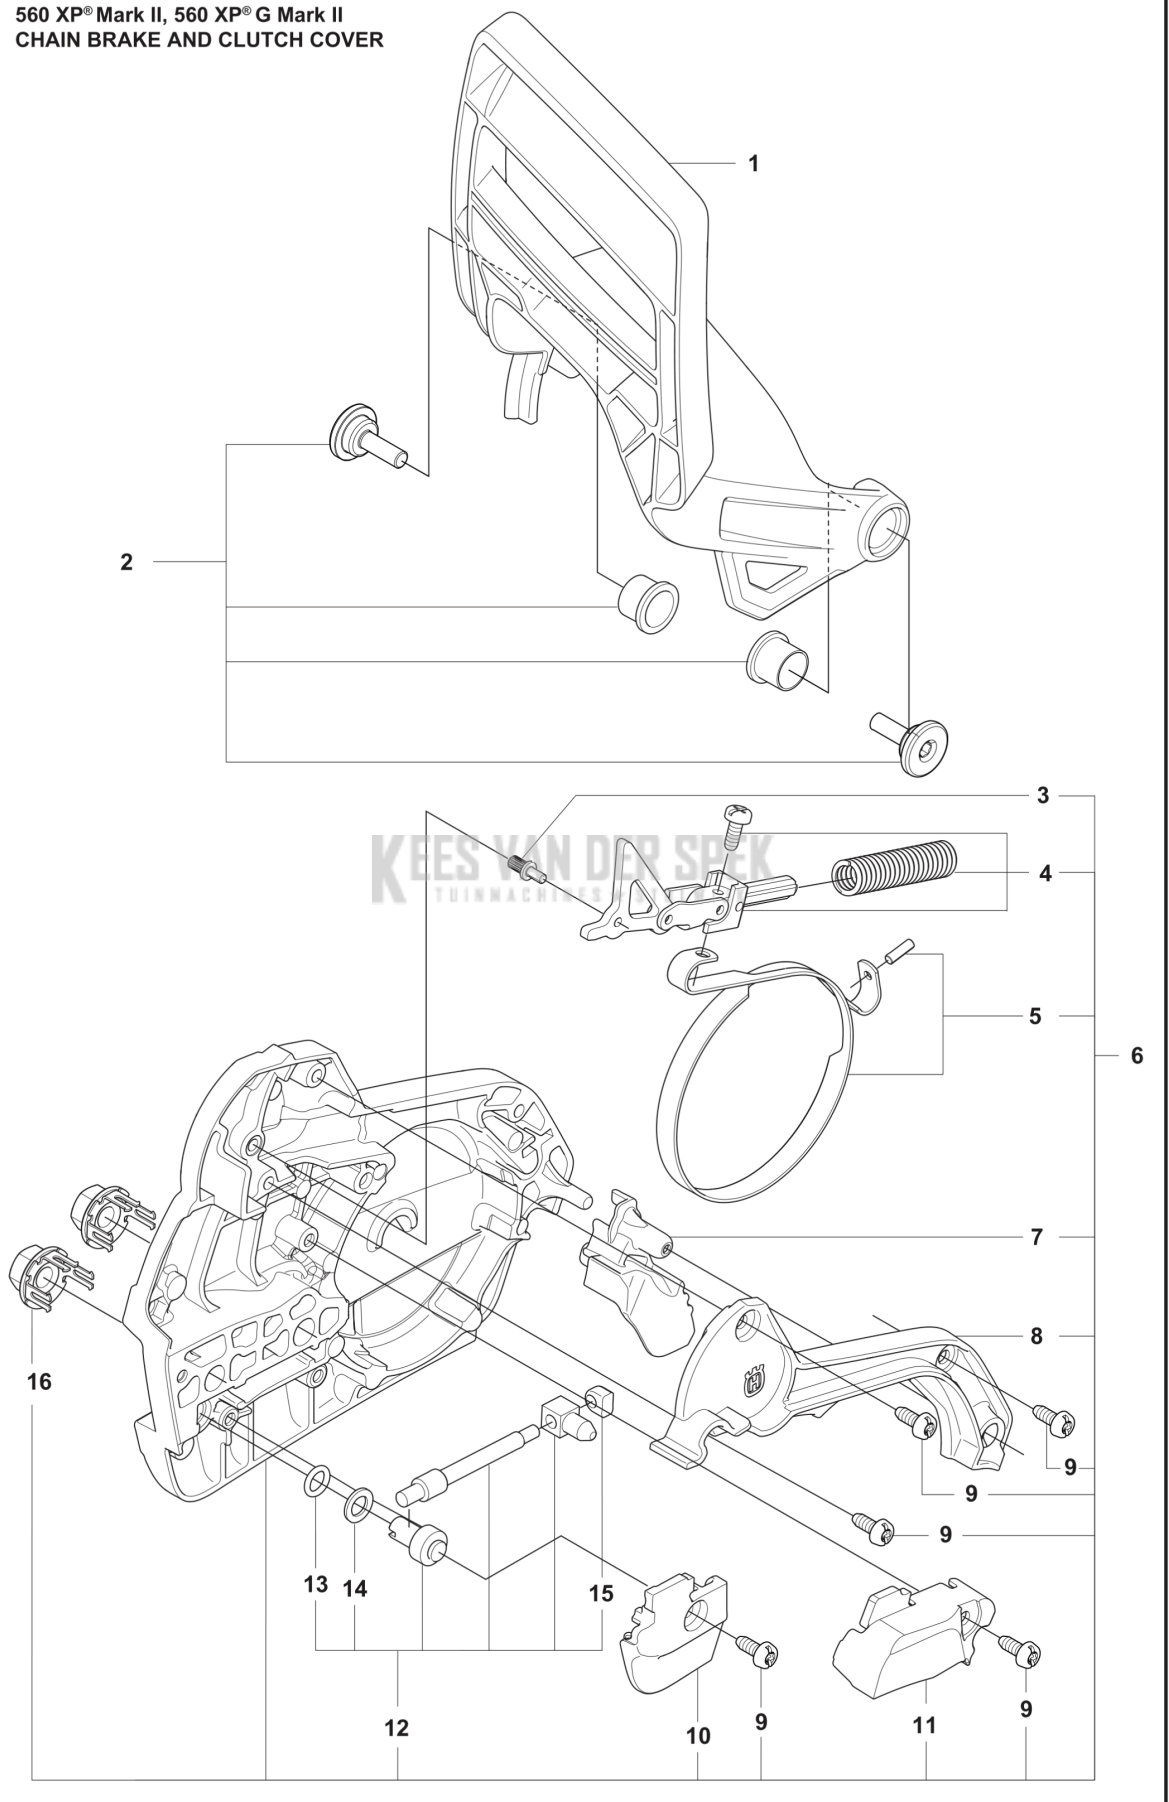

REF.	OMSCHRIJVING	OPMERKING	KIT
1	531091201	HANDBESCHERMING	1
2	596218201	SCREW KIT	1
3	503751801	PEN	1
4	596218101	KNIEGEWRICHT COMPL.	1
5	505199502	REMBAND COMPL.	1
6	501846103	KOPPELINGSKAP COMPL.	1
7	505201601	BESCHERMEN	1
8	505199703	DEKSEL	1
9	526221801	SCREW CITXPANT	5
10	592975201	KETTINGGELEIDER	1
11	505199801	KETTINGGELEIDER	1
12	575260404	KETTINGSPANSET	1
13	740480702	O-RING	1
14	503230063	RING	1
15	537017401	LAGERHULS	1
16	505197301	MOER	2