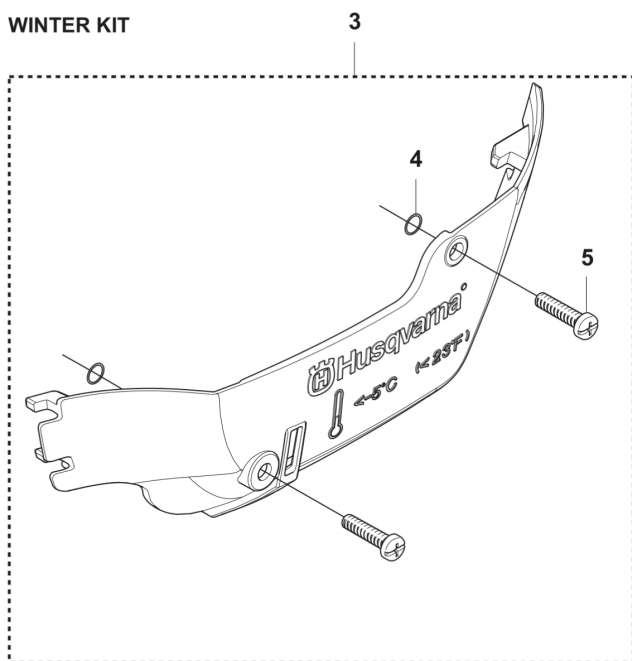

560 XP® Mark II, 560 XP® G Mark II
ACCESSORIES

KEES VAN DER SPEK
TUINMACHINES ★ STOLWIJK

WINTER KIT

REF.	OMSCHRIJVING	OPMERKING	KIT	
1	575880701	SLEUTEL	T27/T20	1
2	522521101	COMBINATIESLEUTEL		1
3	538911401	WINTER KIT		1
4	740420100	O-RING		2
5	503217016	SCHROEF CCRPANT		2
6	590261001	SPIKE	Outer, standard	1
7	525755202	SCHROEF ITXSCFM		2
8	503222401	LOCK NUT		2