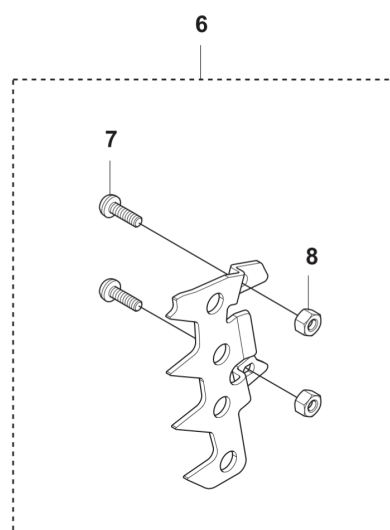

560 XP® Mark II, 560 XP® G Mark II
ACCESSORIES

KEES VAN DER SPEK
TUINMACHINES ★ STOLWIJK

WINTER KIT

REF.	OMSCHRIJVING	OPMERKING	KIT	
1	575880701	SLEUTEL	T27/T20	1
2	522521101	COMBINATIESLEUTEL		1
3	538911401	WINTER KIT		1
4	740420100	O-RING		2
5	503217016	SCHROEF CCRPANT		2
6	590261001	SPIKE	Outer, standard	1
7	525755202	SCHROEF ITXSCFM		2
8	503222401	LOCK NUT		2