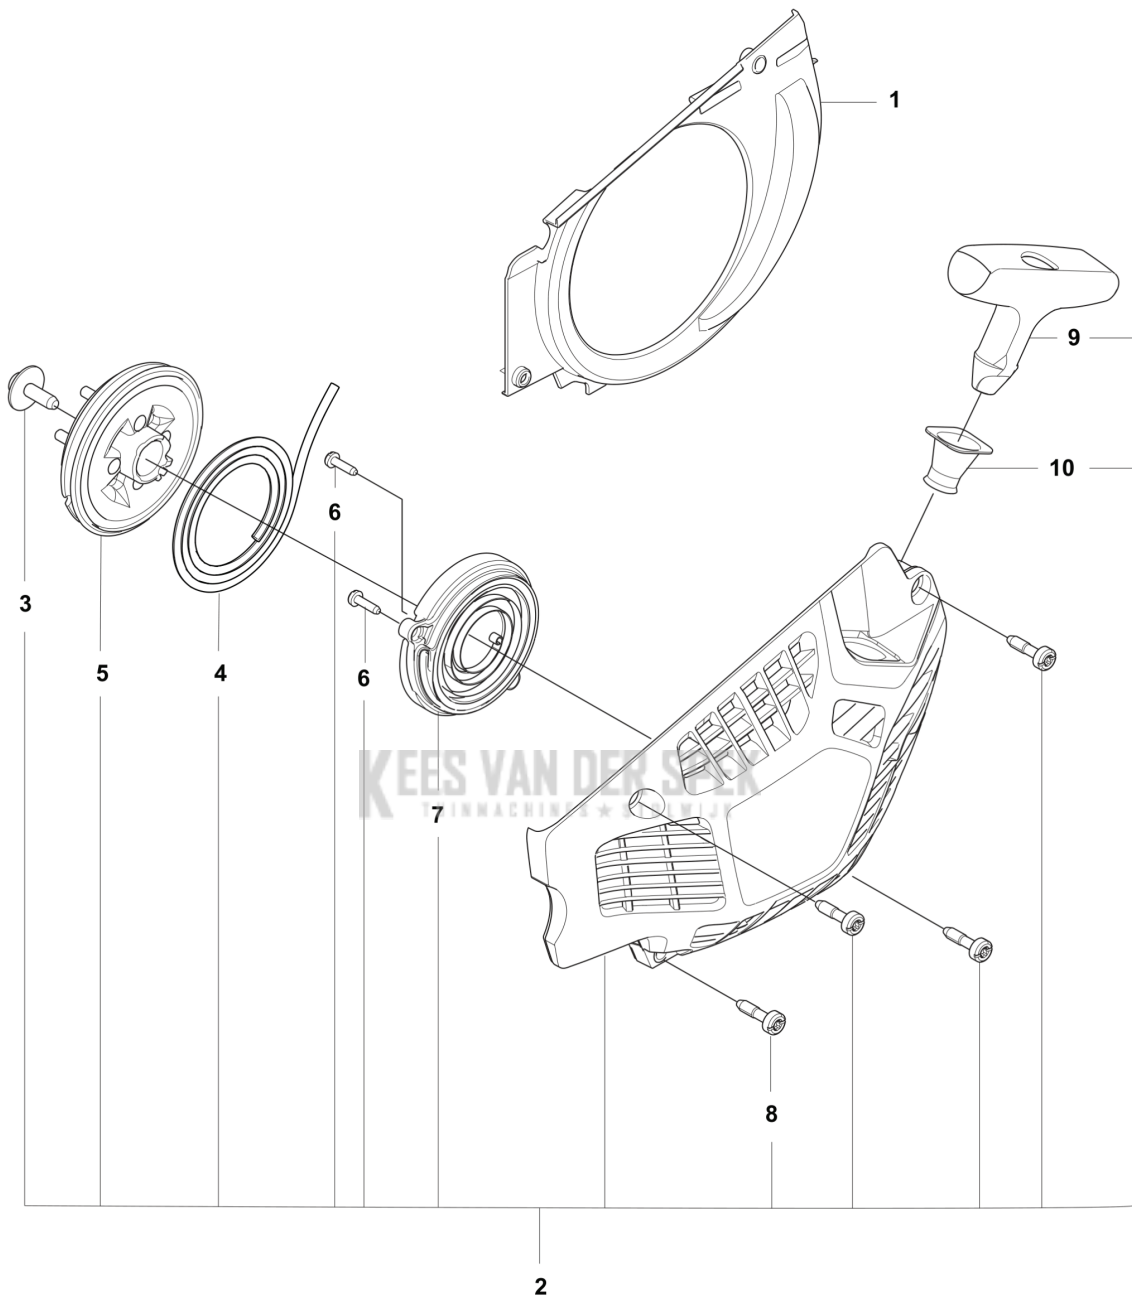

560 XP® Mark II, 560 XP® G Mark II
STARTER

11

REF.	OMSCHRIJVING	OPMERKING	KIT
1	531108801	LUCHTLEIDING	1
2	536822101	STARTER COMPL.	1
3	576356601	SCREW ITXSCT	1
4	505305125	STARTKOORD	1
5	531314801	KOORDSCHIJF COMPL.	1
6	525887401	SCREW CITXPANT	2
7	598750301	VEERCASSETTE COMPL.	1
8	525824501	SCHROEF CITXPANMO	4
9	537232501	STARHANDVAT	1
10	537283201	HULS	1
11	536229001	PLAATJE	560 XP® Mark II 1
11	536229002	PLAATJE	560 XP®G Mark II 1