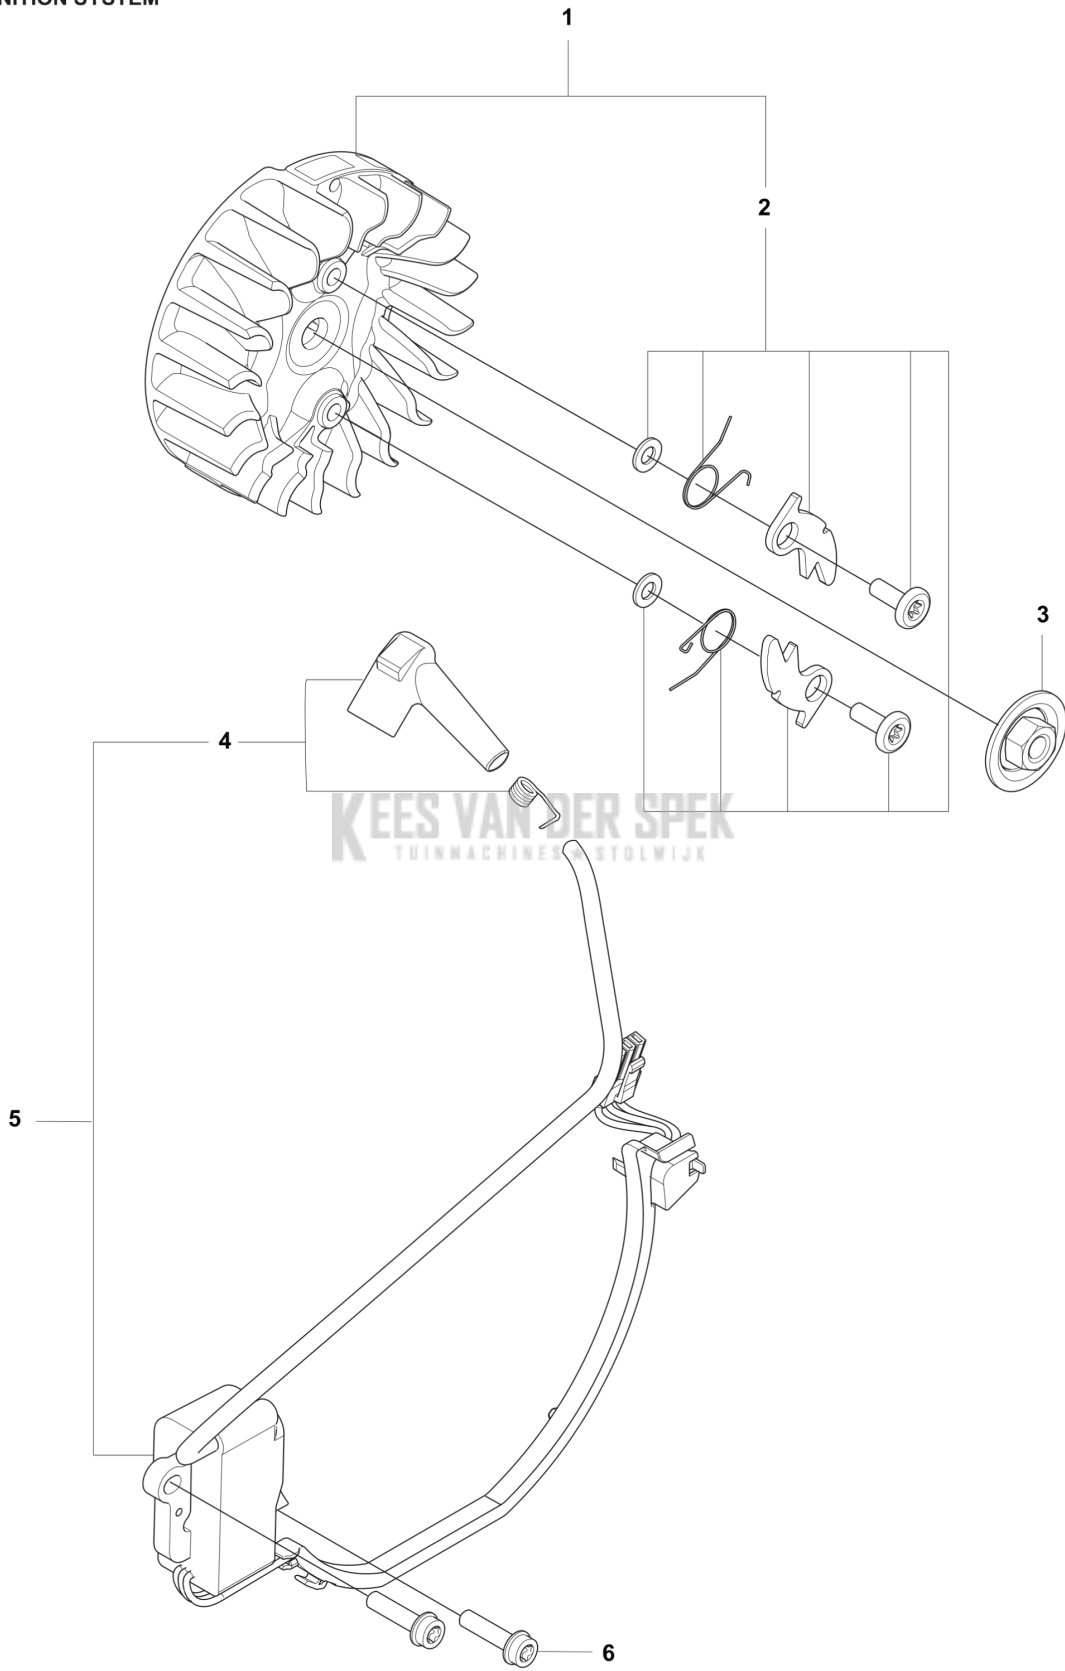

560 XP® Mark II, 560 XP® G Mark II
IGNITION SYSTEM

REF.	OMSCHRIJVING	OPMERKING	KIT
1	504872403 VLEGGWIEL COMPL.		1
2	590281301 PAL		1
3	585321801 MOER		1
4	596352901 CAP ASSY		1
5	546378101 IGNITION KIT		1
6	525755203 SCHROEF ITXSCFM		2