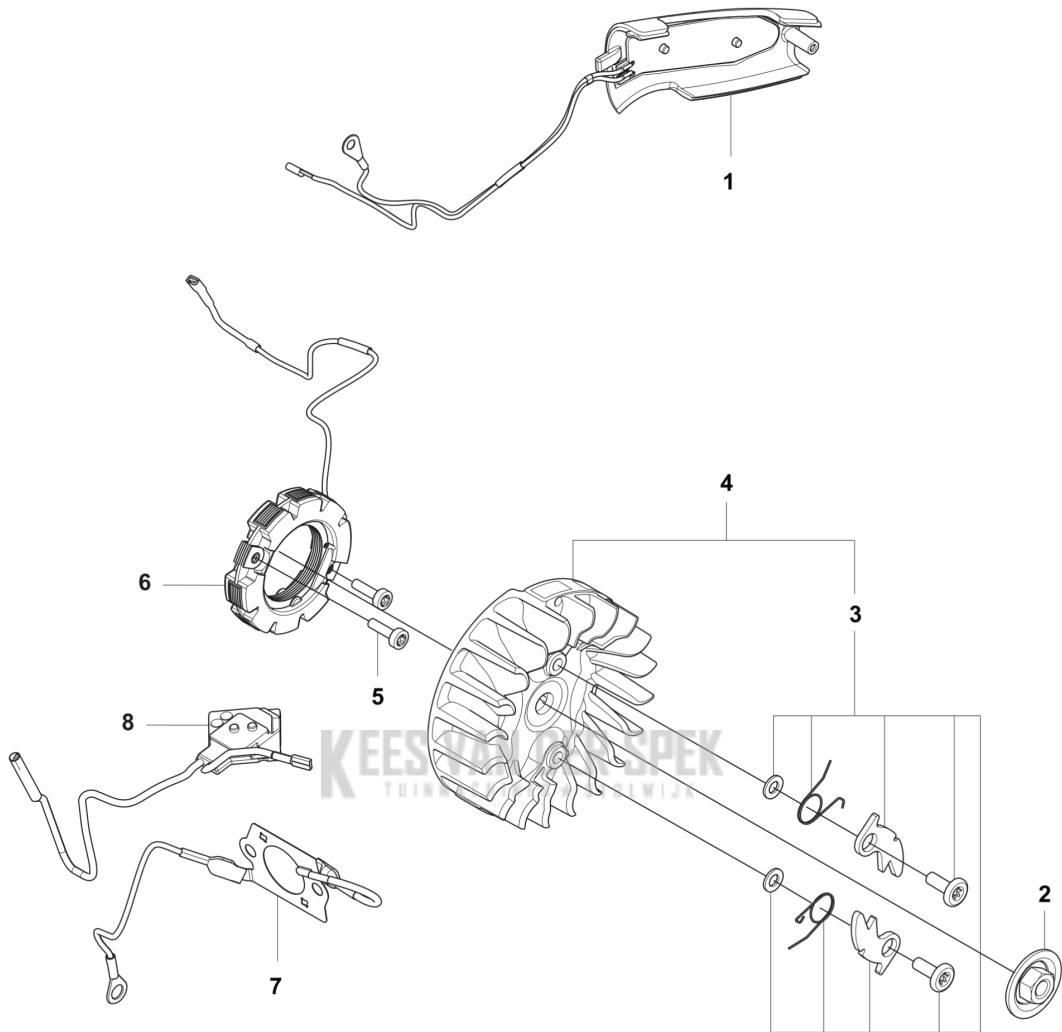

560 XP® G Mark II
HEATED HANDLE DETAILS

REF.	OMSCHRIJVING	OPMERKING	KIT
1	522741901 HANDGREEPINZETSTUK		1
2	585321801 MOER		1
3	590281301 PAL	Kit: pawl, spring, screw & washer	1
4	504872404 VLEGGWIEL COMPL.		1
5	526818102 SCHROEF ITXSCM		2
6	587056601 STATOR COMPL.		1
7	588168605 FOLIE-ELEMENT		1
8	578864601 THERMOSTAAT COMPL.		1