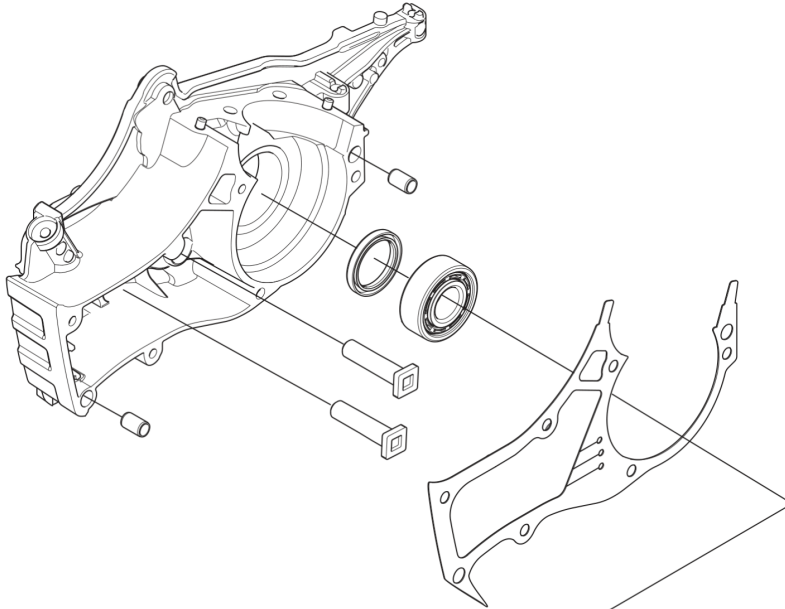

560 XP® Mark II, 560 XP® G Mark II
CRANKCASE