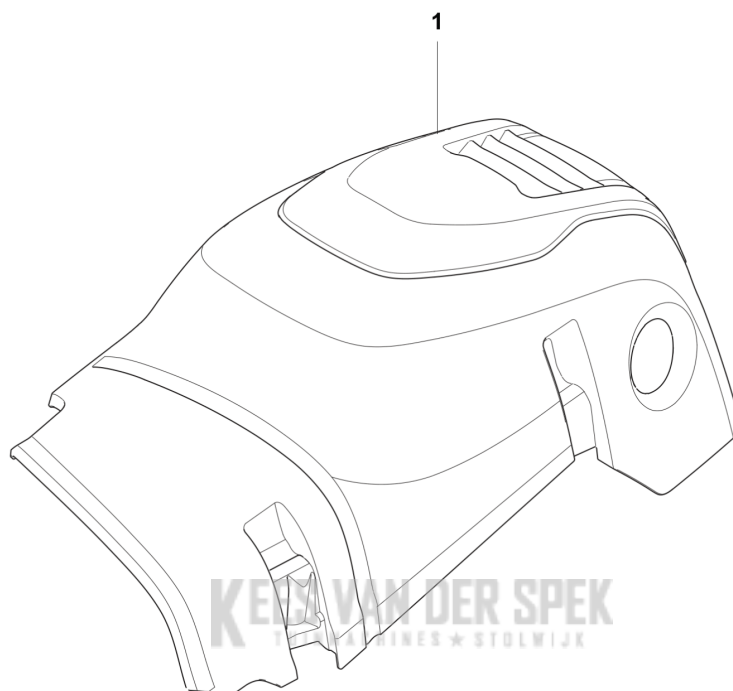

REF.	OMSCHRIJVING	OPMERKING	KIT
1	546148201	CARBURETTOR KIT	1
2	590191501	REPARATIESET	1
3	522518901	PAKKINGSET	1

KEES VAN DER SPEK
TUINMACHINES ★ STOLWIJK

560 XP® Mark II, 560 XP® G Mark II
CYLINDER COVER