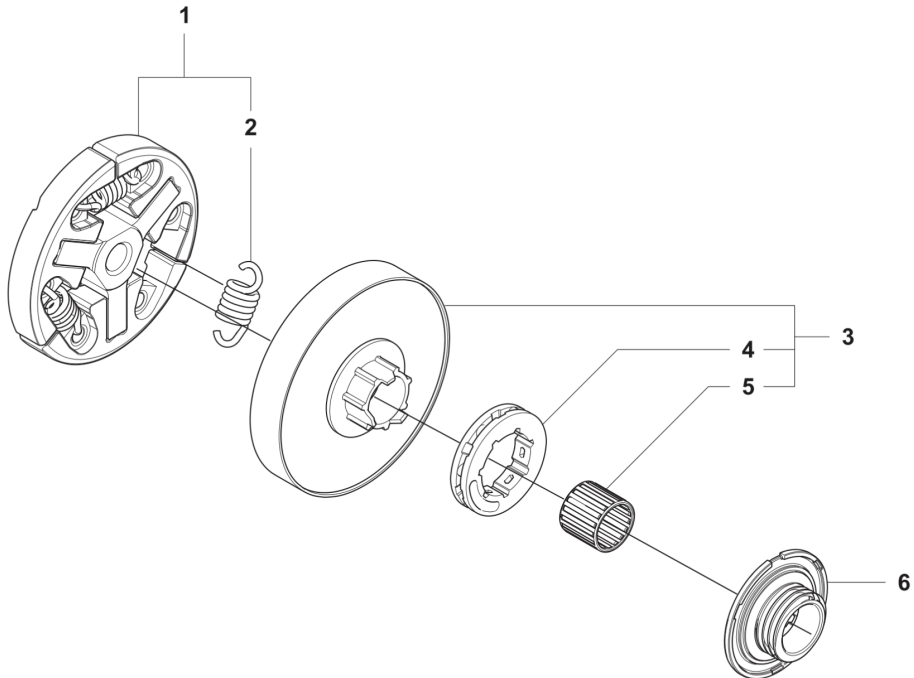

CATALOGUS MET RESERVEONDERDELEN
: HUSQVARNA 560 XP® G MARK II

Lijst van reserve-onderdelen
Frequente onderdelen

LIJST VAN RESERVE-ONDERDELEN

560 XP® Mark II, 560 XP® G Mark II
CARBURETTOR AND AIR FILTER

REF.	OMSCHRIJVING	OPMERKING	KIT	
1	590458803	LUCHTFILTERCONSTRUCTIE COMPL.	Nature, Non woven	1
1	590458801	LUCHTFILTER	Black, Mexh 64 microns	1
1	590458802	LUCHTFILTER	Yellow, Mesh 25 microns	1
2	596682402	SCREW		1
3	525344303	BRANDSTOFSLANG		1
4	523056801	BRANDSTOFSLANG		1
5	536549601	AFDICHTING		1
6	540054901	PURGE		1
7	536085501	BEKABELING COMPL.		1
8	589340701	CONTACTBEUGEL		1
9	531097901	FILTERHOUDER COMPL.		1
9	531097902	FILTERHOUDER COMPL.		1
10	731231401	ZESKANT MOER		1
11	525619201	AFDICHTING		1
12	525619001	AFDICHTING		1
13	510017203	CHOKEHENDEL COMPL.		1
14	505156201	SCREW		1
15	582025101	STEUNHULS		1
16	546148201	CARBURETTOR KIT		1
17	526221801	SCREW CITXPANT		1
18	534971001	ISOLATIE WAND		1
19	531352901	FLENS		1
20	574620401	NUT SQUARE		2
21	526818101	SCHROEF ITXSCM		1
22	531110701	INLAATPIJP COMPL.		1

560 XP® Mark II, 560 XP® G Mark II
CLUTCH AND OIL PUMP

KEES VAN DER SPEK
TUINMACHINES * STOLWIJK

REF.	OMSCHRIJVING	OPMERKING	KIT	
1	587899203	KOPPELING COMPL.	1	
2	502164701	KOPPELINGSVEER	3	
3	596218303	KOPPELINGSTROMMEL COMPL.	.325" - 7T	1
3	575261011	KOPPELINGSTROMMEL COMPL.	3/8" - 7T	1
4	501457402	RINGTANDWIEL	.325" - 7T	1
4	501598002	RINGTANDWIEL	3/8" - 7T	1
5	599531501	NAALDLAGER		1
6	586201701	WORMWIEL	.325" - 7T	1
6	587633001	WORMWIEL	3/8"	1
7	505199908	OLIEPOMP COMPL.		1
8	503624902	AFDICHTINGSPLUG		1
9	505200202	POMPZUIGER		1
10	503230060	RING		2
11	503891601	VEER		1
12	720123300	CILINDRISCHE PEN		2
13	503891501	VEER		2
14	505157001	REGELSCHROEF		1
15	505200301	OMHULSEL		1
16	526818102	SCHROEF ITXSCM		2
17	505200401	OLIESLANG		1
18	505200101	POMPCILINDER		1
19	504710003	OLIELOOD		1