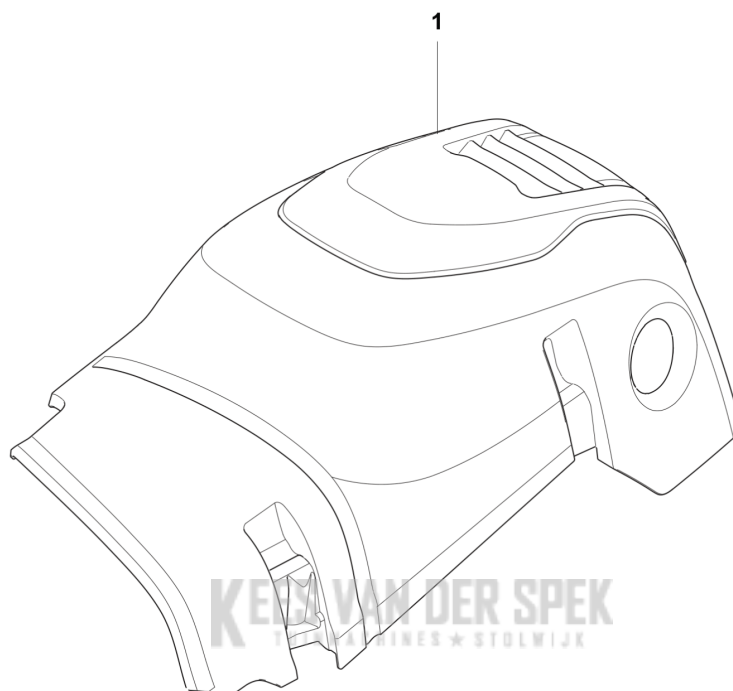

REF.	OMSCHRIJVING	OPMERKING	KIT
1	546148201 CARBURETTOR KIT		1
2	590191501 REPARATIESET		1
3	522518901 PAKKINGSET		1

KEES VAN DER SPEK
TUINMACHINES ★ STOLWIJK

560 XP® Mark II, 560 XP® G Mark II
CYLINDER COVER