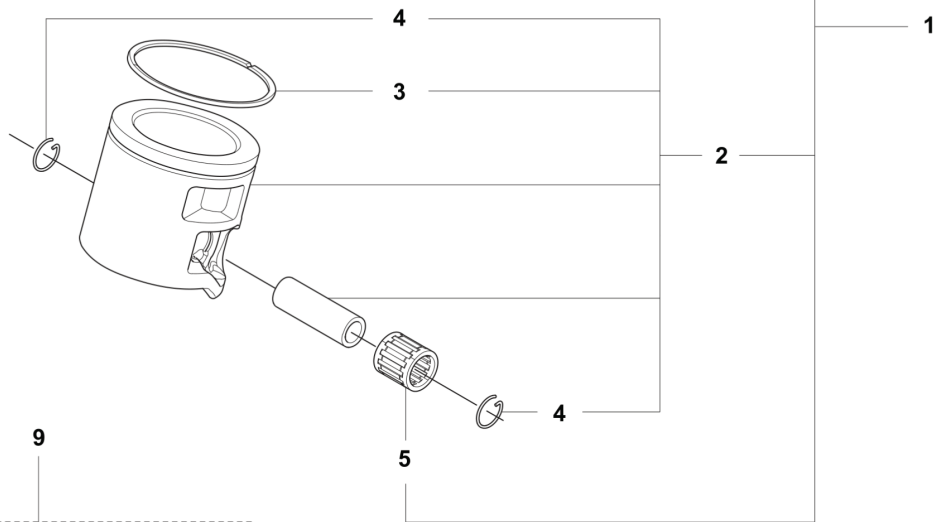

560 XP® Mark II, 560 XP® G Mark II
CYLINDER PISTON

REF.	OMSCHRIJVING	OPMERKING	KIT
1	531096802	CYLINDER KIT	1
2	546108002	ZUIGER COMPL.	1
3	599998401	ZUIGERVEER	2
4	737441000	BORGRING	1
5	501103101	NAALDLAGER	1
6	531095901	PAKKING	1
7	525824907	SCHROEF ITXSCM	4
8	574519601	BOUGIE	1
9	536821801	PAKKINGSET	1