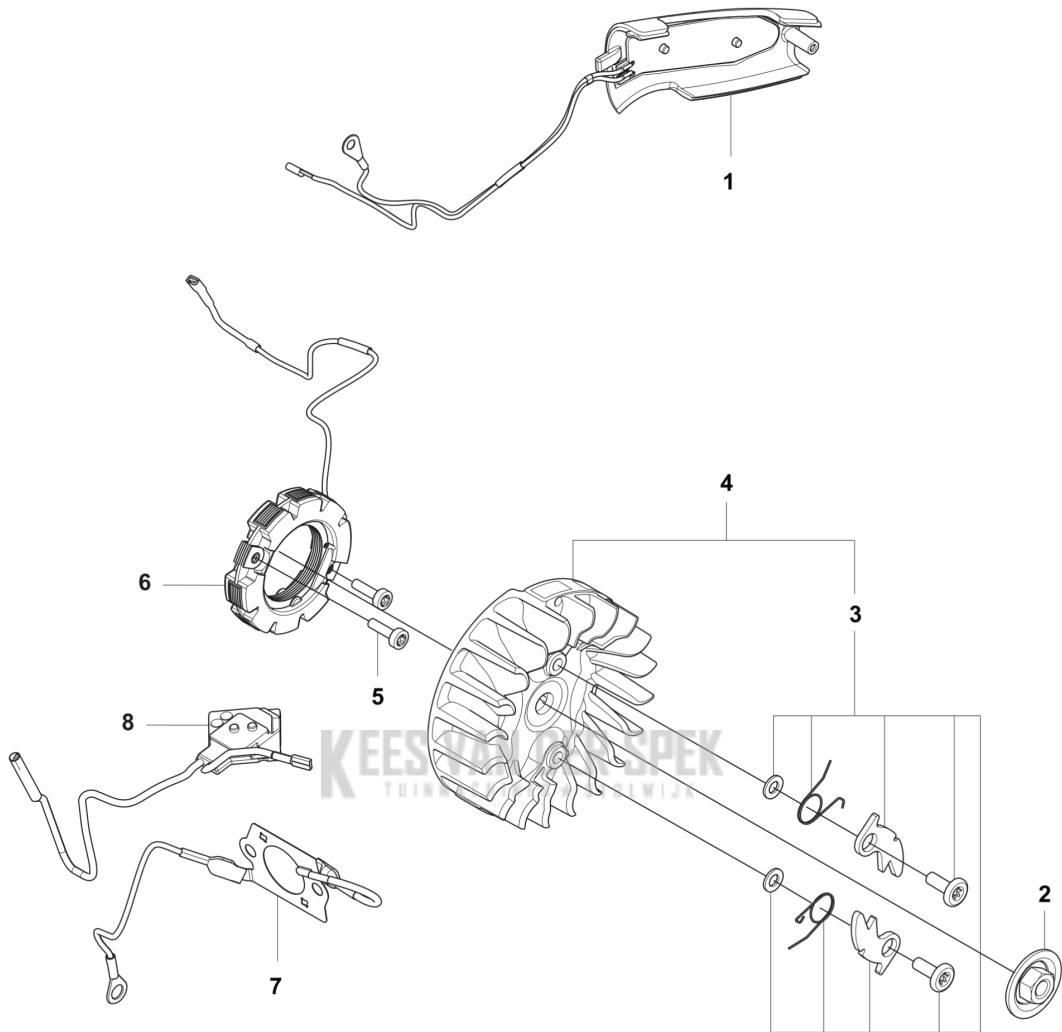

REF.	OMSCHRIJVING	OPMERKING	KIT
1	522741901	HANDGREEPINZETSTUK	1
2	585321801	MOER	1
3	590281301	PAL	Kit: pawl, spring, screw & washer
4	504872404	VLEGGWIEL COMPL.	1
5	526818102	SCHROEF ITXSCM	2
6	587056601	STATOR COMPL.	1
7	588168605	FOLIE-ELEMENT	1
8	578864601	THERMOSTAAT COMPL.	1