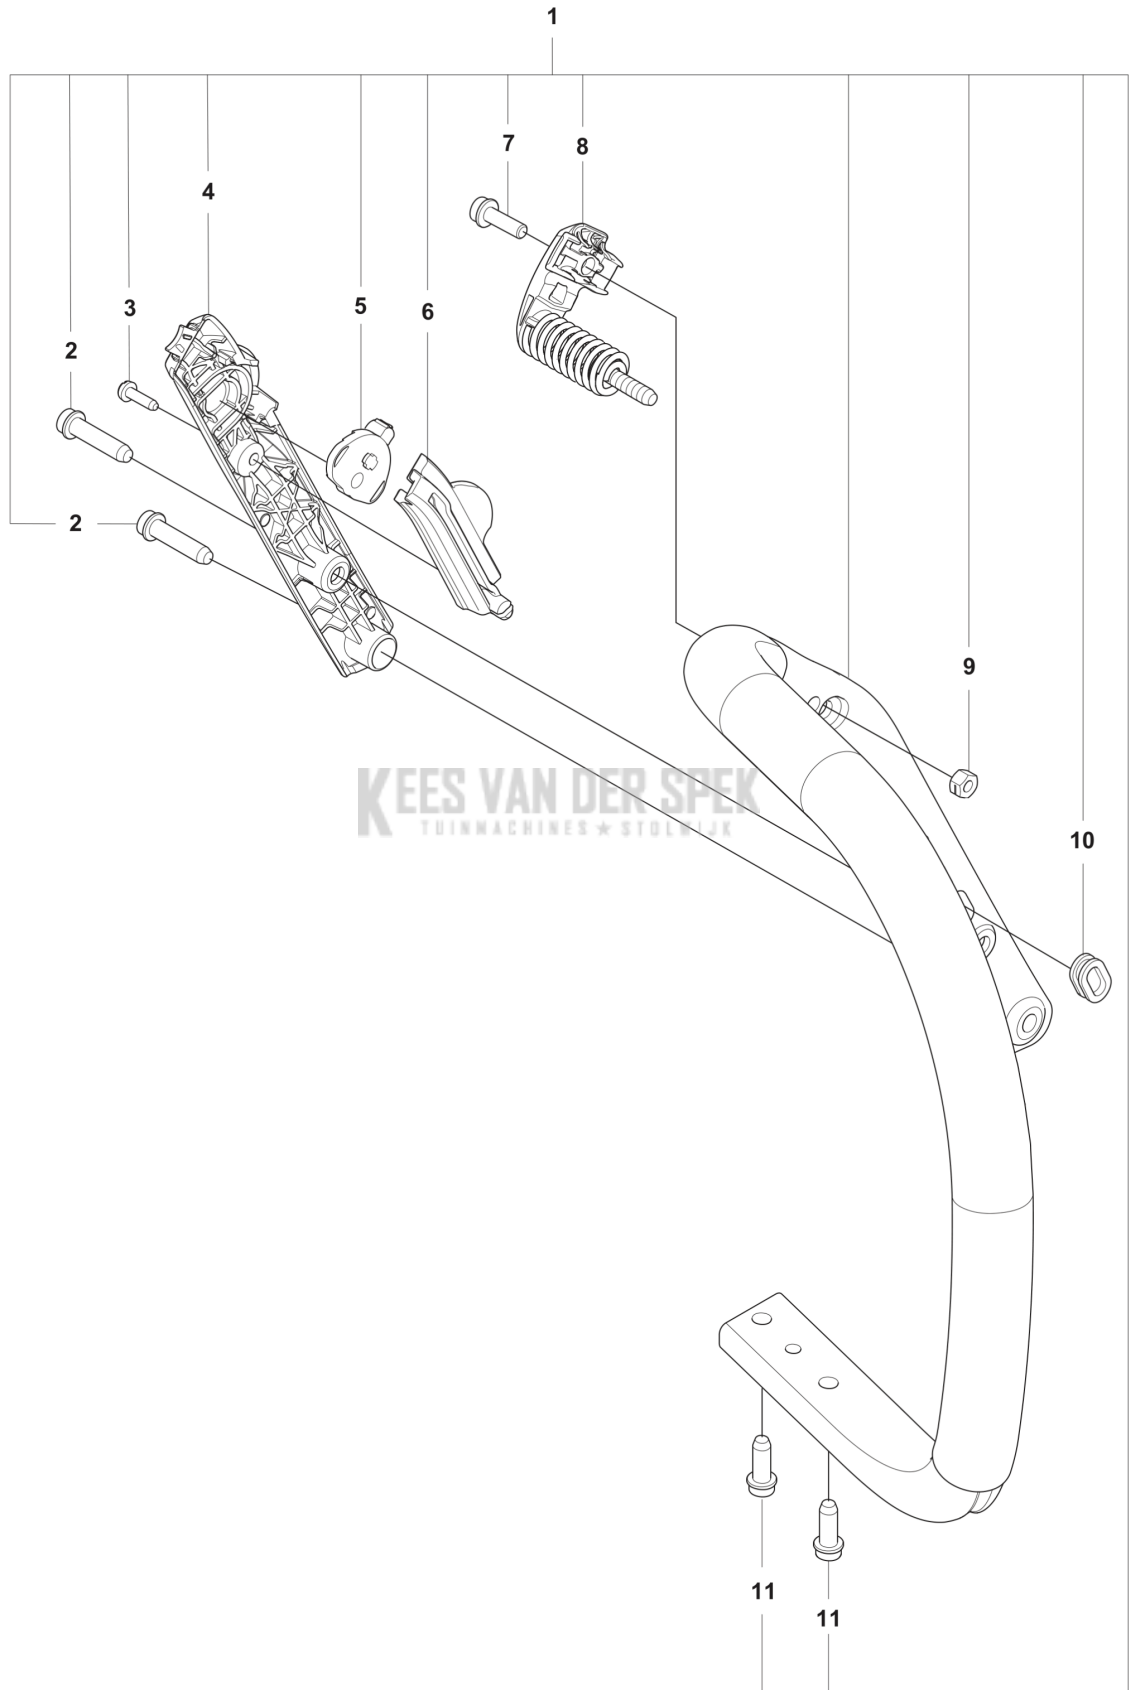

560 XP® G Mark II
HEATED HANDLE

REF.	OMSCHRIJVING	OPMERKING	KIT
1	531028102 HENDEL SYSTEEM		1
2	525798103 SCREW ITXSCFT		2
3	525887401 SCREW CITXPANT		1
4	536047601 DEKSEL		1
5	537252501 CONTACTPLAAT		1
6	536047501 CONTACTPLAAT		1
7	525755101 SCHROEF ITXSCFM		1
8	531090601 AV ELEMENT		1
9	503222401 LOCK NUT		1
10	537088301 DOORVOER		1
11	525798101 SCREW ITXSCFT		2