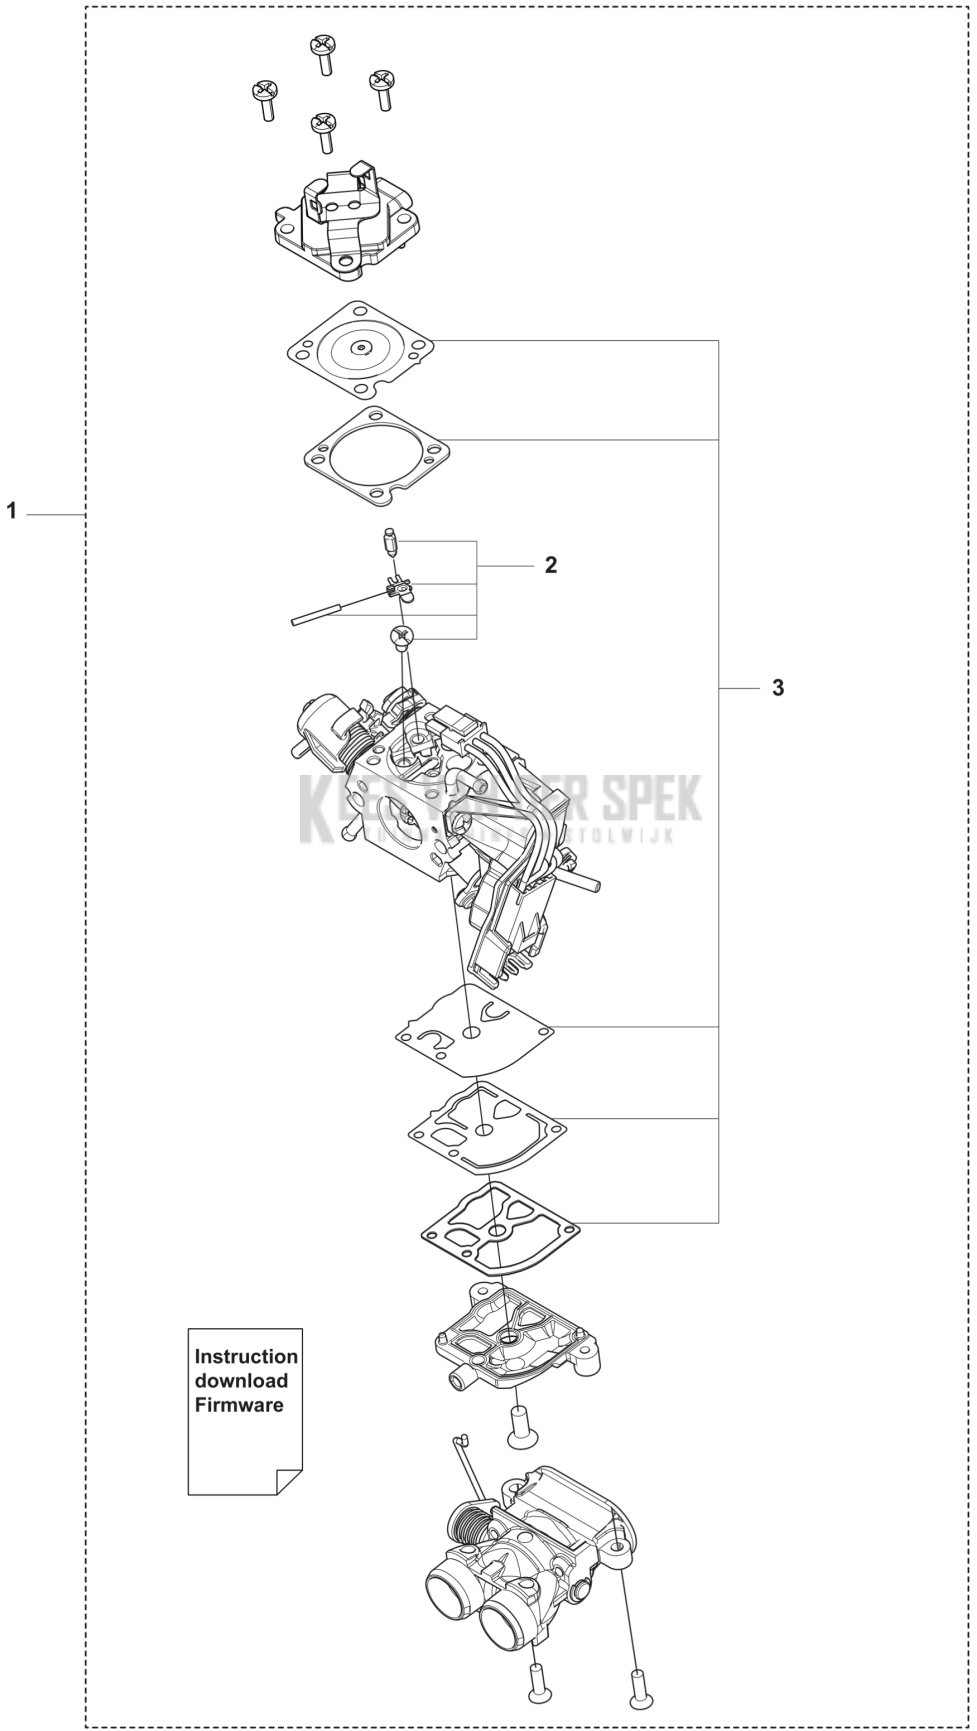

560 XP® Mark II, 560 XP® G Mark II
CARBURETTOR

1

2

3

Instruction
download
Firmware

REF.	OMSCHRIJVING	OPMERKING	KIT
1	546148201 CARBURETTOR KIT		1
2	590191501 REPARATIESET		1
3	522518901 PAKKINGSET		1

KEES VAN DER SPEK
TUINMACHINES ★ STOLWIJK