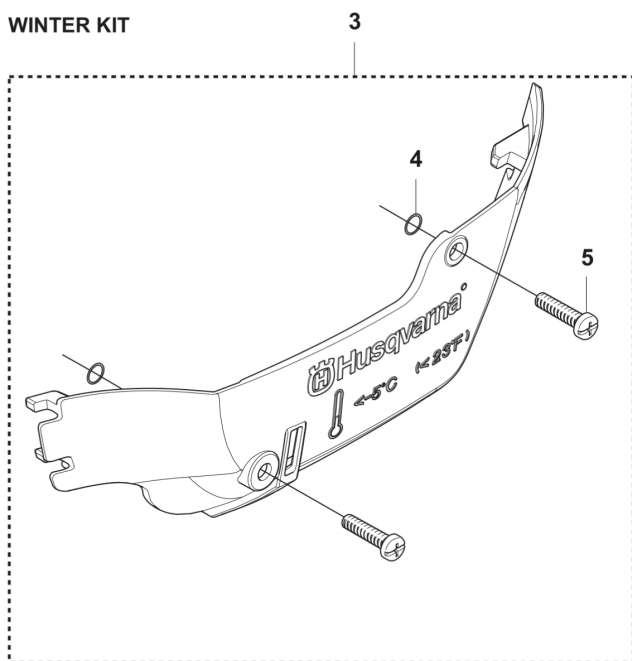

560 XP® Mark II, 560 XP® G Mark II
ACCESSORIES

KEES VAN DER SPEK
TUINMACHINES ★ STOLWIJK

WINTER KIT

REF.	OMSCHRIJVING	OPMERKING	KIT
1	575880701 SLEUTEL	T27/T20	1
2	522521101 COMBINATIESLEUTEL		1
3	538911401 WINTER KIT		1
4	740420100 O-RING		2
5	503217016 SCHROEF CCRPANT		2
6	590261001 SPIKE	Outer, standard	1
7	525755202 SCHROEF ITXSCFM		2
8	503222401 LOCK NUT		2