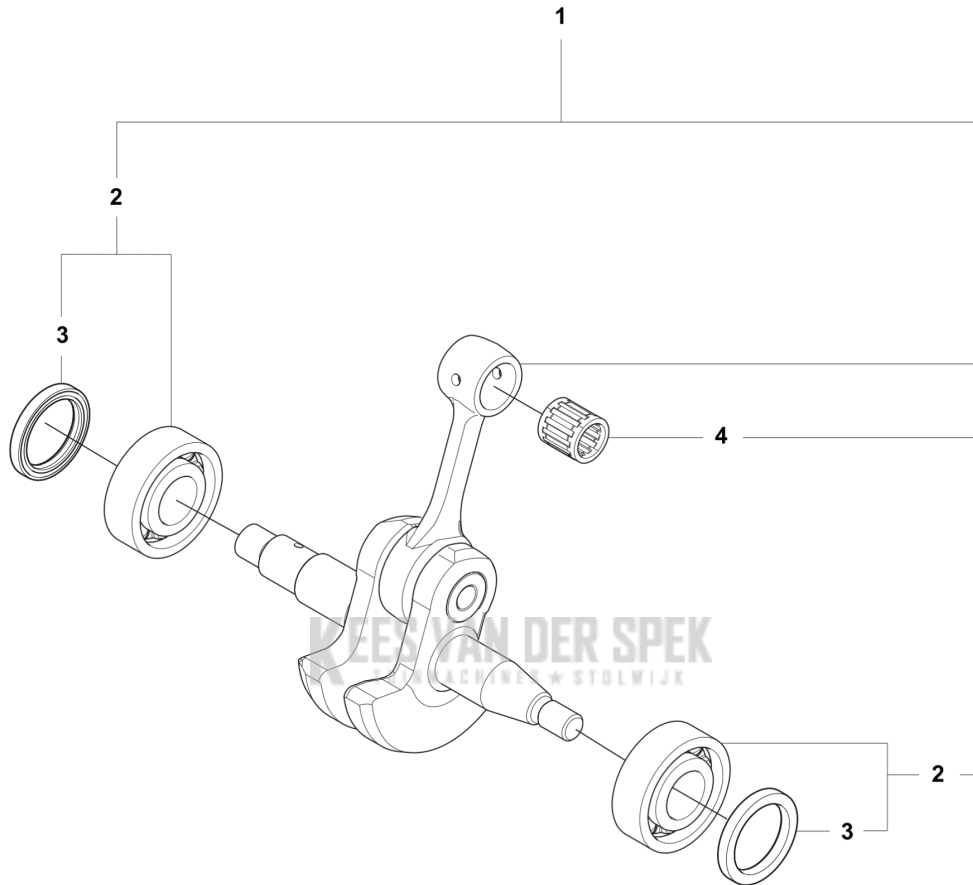

560 XP® Mark II, 560 XP® G Mark II
CRANKSHAFT

REF.	OMSCHRIJVING	OPMERKING	KIT
1	536899501	CRANKSHAFT KIT	1
2	536789802	KOGELLAGER	2
3	536958201	RADIAAL AFDICHTING	2
4	501103101	NAALDLAGER	1

KEES VAN DER SPEK
TUINMACHINES ★ STOLWIJK