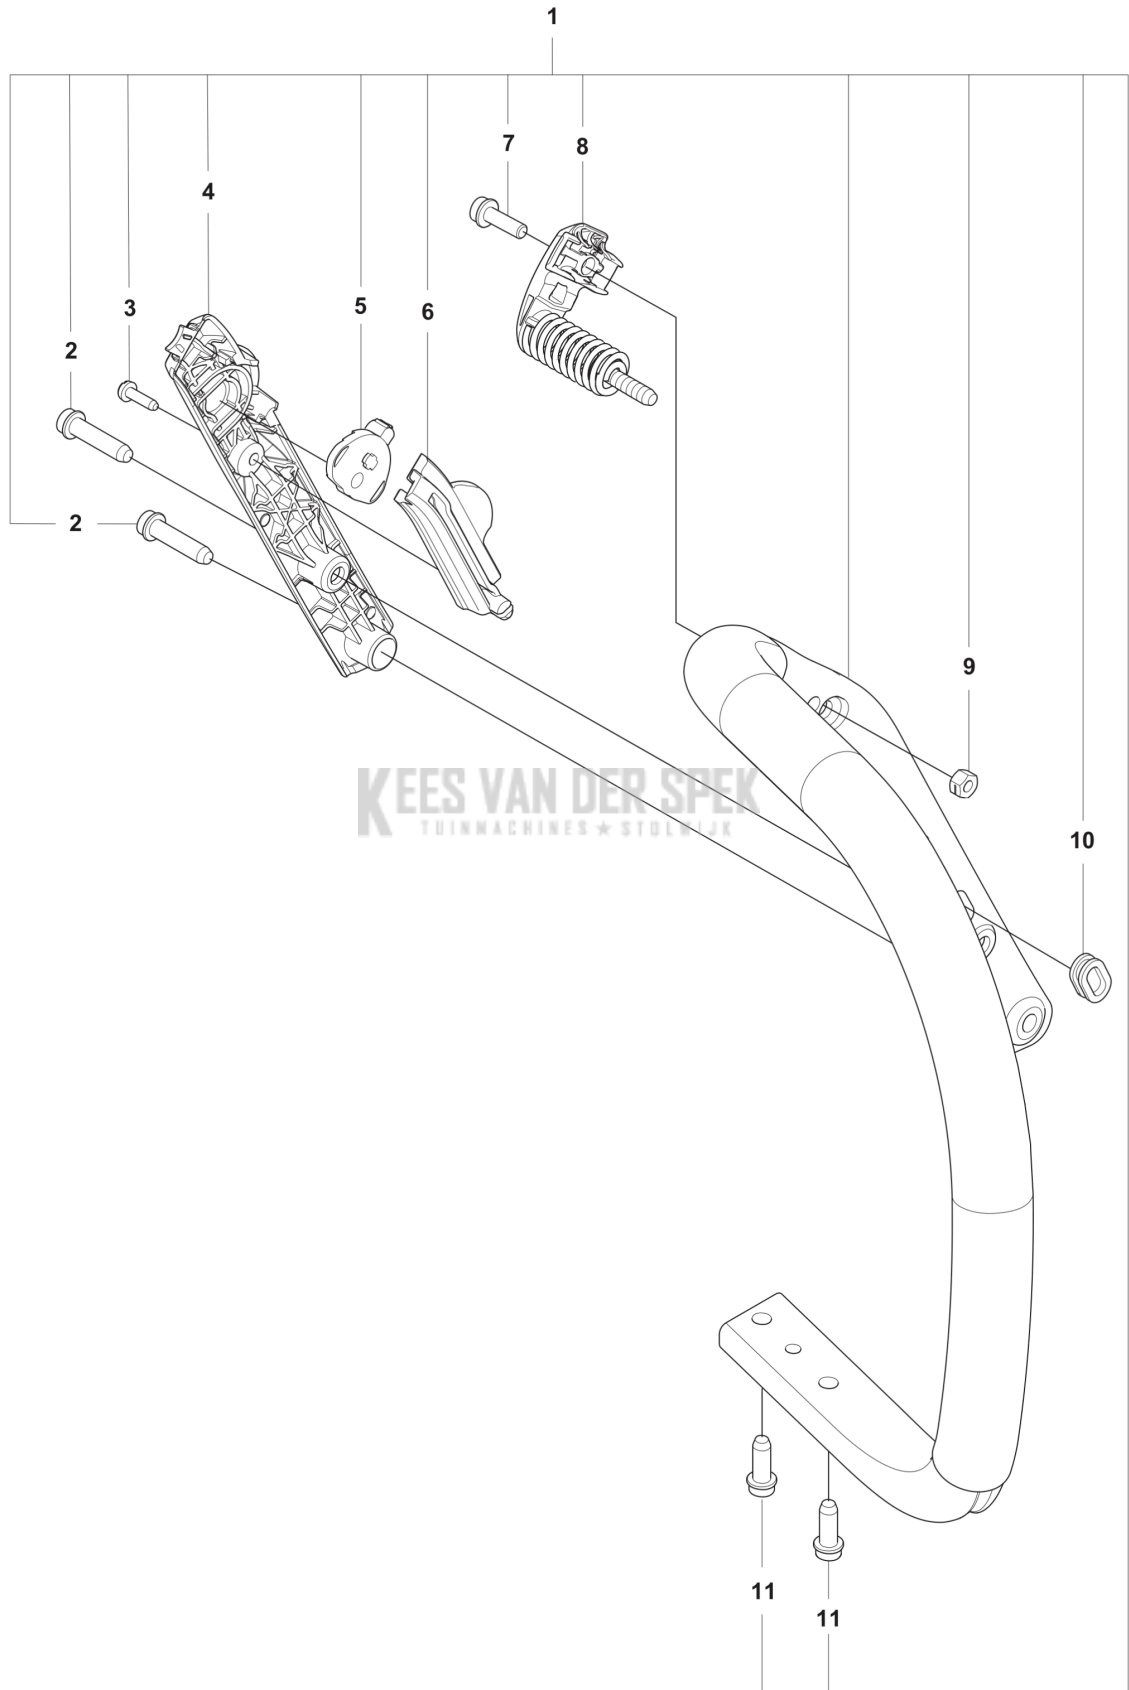

CATALOGUS MET RESERVEONDERDELEN
: HUSQVARNA 560 XP® G MARK II

Lijst van reserve-onderdelen
Frequente onderdelen

LIJST VAN RESERVE-ONDERDELEN

560 XP® Mark II, 560 XP® G Mark II
CARBURETTOR AND AIR FILTER

REF.	OMSCHRIJVING	OPMERKING	KIT	
1	590458803	LUCHTFILTERCONSTRUCTIE COMPL.	Nature, Non woven	1
1	590458801	LUCHTFILTER	Black, Mexh 64 microns	1
1	590458802	LUCHTFILTER	Yellow, Mesh 25 microns	1
2	596682402	SCREW		1
3	525344303	BRANDSTOFSLANG		1
4	523056801	BRANDSTOFSLANG		1
5	536549601	AFDICHTING		1
6	540054901	PURGE		1
7	536085501	BEKABELING COMPL.		1
8	589340701	CONTACTBEUGEL		1
9	531097901	FILTERHOUDER COMPL.		1
9	531097902	FILTERHOUDER COMPL.		1
10	731231401	ZESKANT MOER		1
11	525619201	AFDICHTING		1
12	525619001	AFDICHTING		1
13	510017203	CHOKEHENDEL COMPL.		1
14	505156201	SCREW		1
15	582025101	STEUNHULS		1
16	546148201	CARBURETTOR KIT		1
17	526221801	SCREW CITXPANT		1
18	534971001	ISOLATIE WAND		1
19	531352901	FLENS		1
20	574620401	NUT SQUARE		2
21	526818101	SCHROEF ITXSCM		1
22	531110701	INLAATPIJP COMPL.		1

560 XP® G Mark II
HEATED HANDLE

KES VAN DER SPEK
TUINMACHINES * STOLIJK

REF.	OMSCHRIJVING	OPMERKING	KIT
1	531028102 HENDEL SYSTEEM		1
2	525798103 SCREW ITXSCFT		2
3	525887401 SCREW CITXPANT		1
4	536047601 DEKSEL		1
5	537252501 CONTACTPLAAT		1
6	536047501 CONTACTPLAAT		1
7	525755101 SCHROEF ITXSCFM		1
8	531090601 AV ELEMENT		1
9	503222401 LOCK NUT		1
10	537088301 DOORVOER		1
11	525798101 SCREW ITXSCFT		2