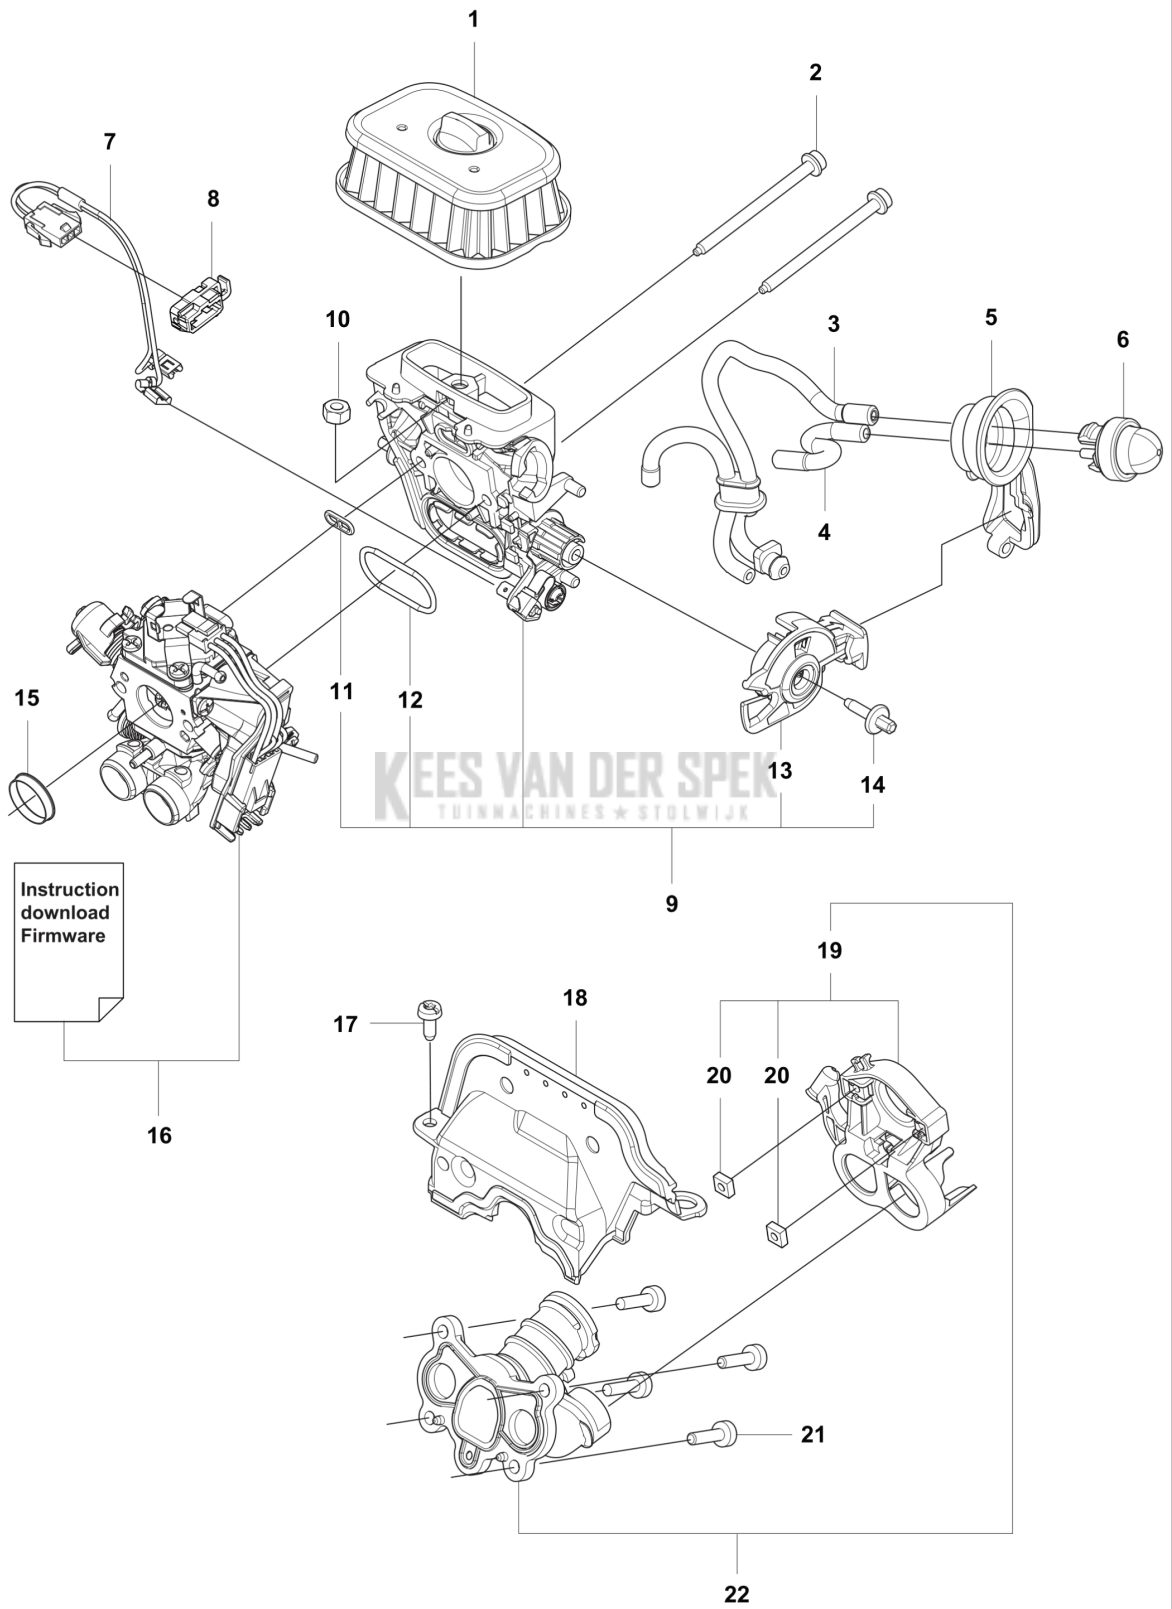

CATALOGUS MET RESERVEONDERDELEN
: HUSQVARNA 560 XP® G MARK II

Lijst van reserve-onderdelen
Frequente onderdelen

LIJST VAN RESERVE-ONDERDELEN

560 XP® Mark II, 560 XP® G Mark II
CARBURETTOR AND AIR FILTER

REF.	OMSCHRIJVING	OPMERKING	KIT	
1	590458803	LUCHTFILTERCONSTRUCTIE COMPL.	Nature, Non woven	1
1	590458801	LUCHTFILTER	Black, Mexh 64 microns	1
1	590458802	LUCHTFILTER	Yellow, Mesh 25 microns	1
2	596682402	SCREW		1
3	525344303	BRANDSTOFSLANG		1
4	523056801	BRANDSTOFSLANG		1
5	536549601	AFDICHTING		1
6	540054901	PURGE		1
7	536085501	BEKABELING COMPL.		1
8	589340701	CONTACTBEUGEL		1
9	531097901	FILTERHOUDER COMPL.		1
9	531097902	FILTERHOUDER COMPL.		1
10	731231401	ZESKANT MOER		1
11	525619201	AFDICHTING		1
12	525619001	AFDICHTING		1
13	510017203	CHOKEHENDEL COMPL.		1
14	505156201	SCREW		1
15	582025101	STEUNHULS		1
16	546148201	CARBURETTOR KIT		1
17	526221801	SCREW CITXPANT		1
18	534971001	ISOLATIE WAND		1
19	531352901	FLENS		1
20	574620401	NUT SQUARE		2
21	526818101	SCHROEF ITXSCM		1
22	531110701	INLAATPIJP COMPL.		1

560 XP® G Mark II
HEATED HANDLE

KES VAN DER SPEK
TUINMACHINES * STOLIJK

REF.	OMSCHRIJVING	OPMERKING	KIT
1	531028102 HENDEL SYSTEEM		1
2	525798103 SCREW ITXSCFT		2
3	525887401 SCREW CITXPANT		1
4	536047601 DEKSEL		1
5	537252501 CONTACTPLAAT		1
6	536047501 CONTACTPLAAT		1
7	525755101 SCHROEF ITXSCFM		1
8	531090601 AV ELEMENT		1
9	503222401 LOCK NUT		1
10	537088301 DOORVOER		1
11	525798101 SCREW ITXSCFT		2