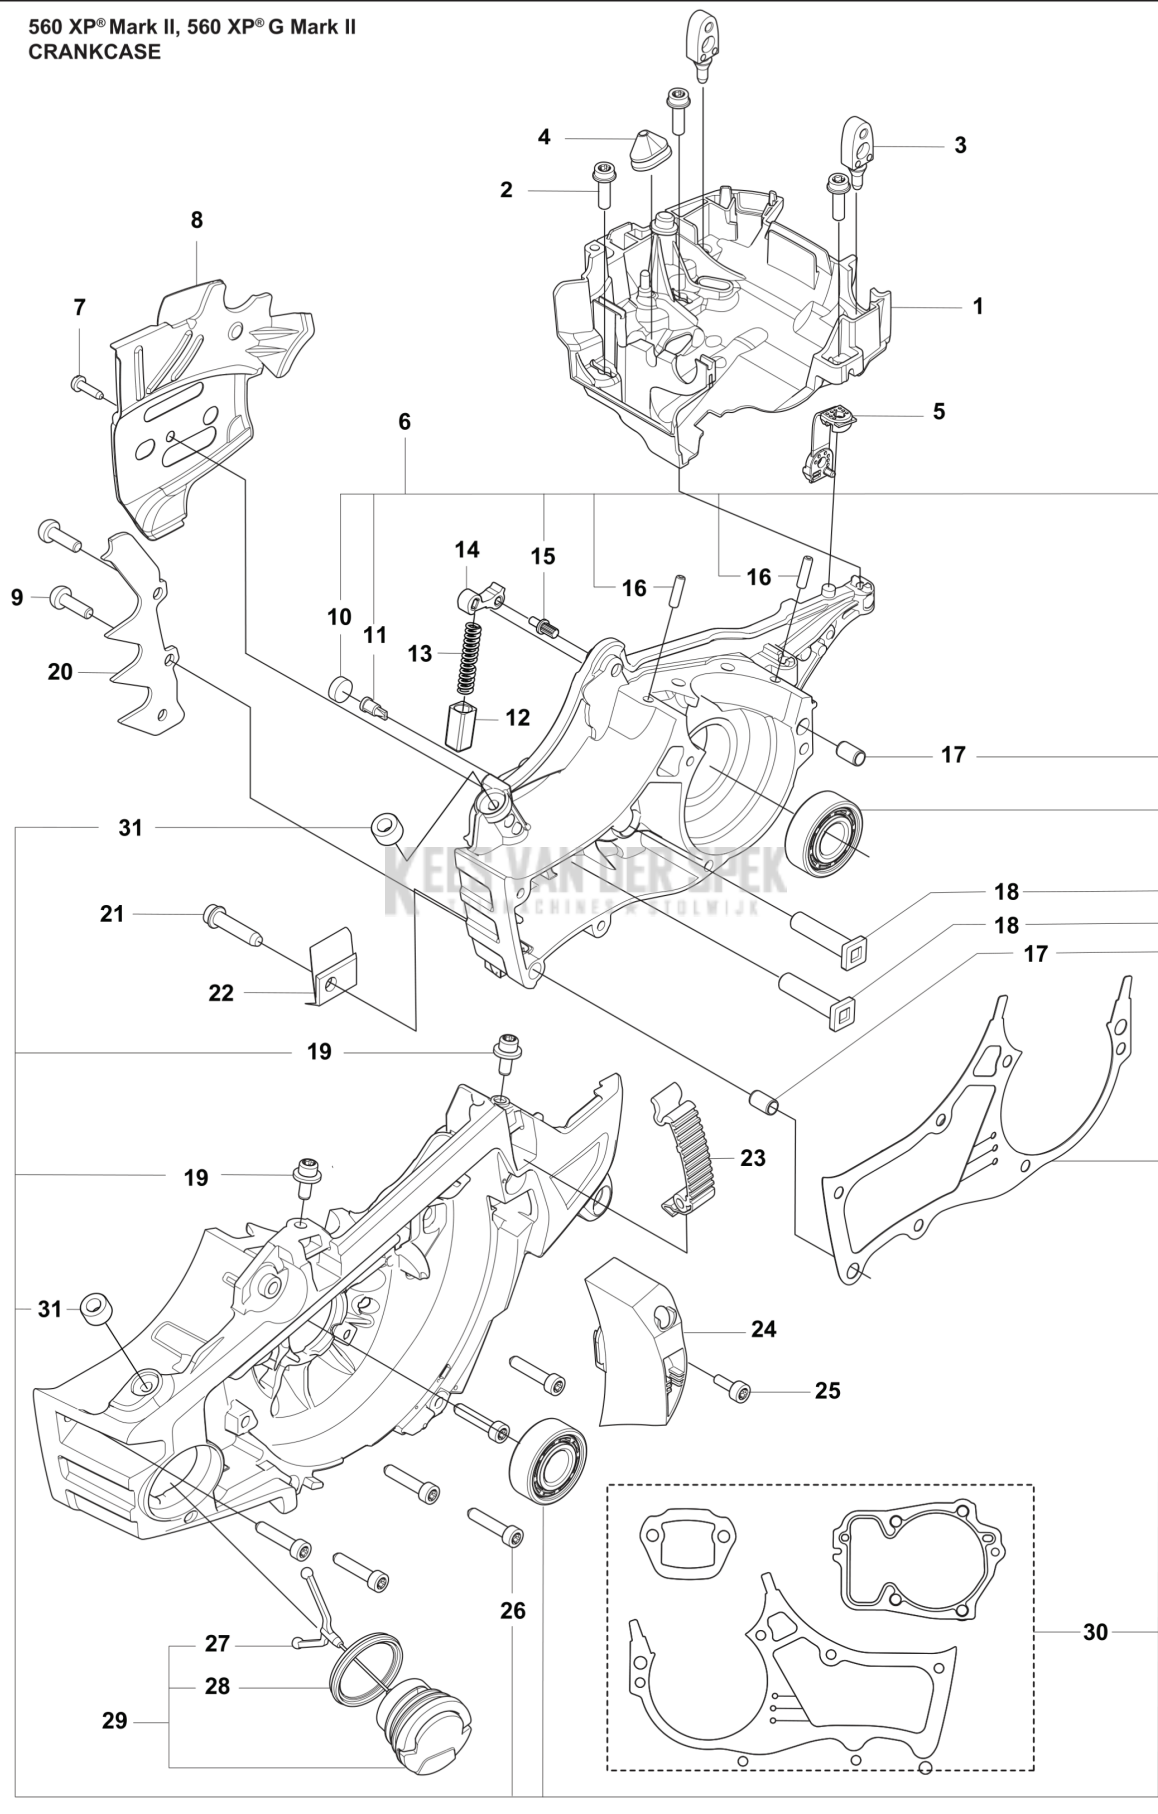

560 XP® Mark II, 560 XP® G Mark II
CRANKCASE

REF.	OMSCHRIJVING	OPMERKING	KIT
1	531094201	CARBURETTOR AREA BASE	1
2	525755202	SCHROEF ITXSCFM	3
3	597909701	DEMPER	1
4	581559201	BALG	1
5	505125801	BEGRENZINGS LIMITER	1
6	536899601	CRANKCASE KIT	1
7	525887401	SCREW CITXPANT	1
8	589721901	KETTINGGELEIDERPLAAT	1
9	575793501	SCHROEF ITXPANM	2
10	537403501	FILTER	1
11	530026119	CONTROLEKLEP	1
12	537210701	VEERGELEIDING	1
13	503436501	POSITIEVEER	1
14	505201201	VERGRENDING	1
15	503751801	PEN	1
16	720126952	CILINDRISCHE PEN	2
17	593806001	GELEIDEHULS	2
18	505217301	ZAAGBLADBOUT	2
19	525824401	SCHROEF ITXSCM	2
20	577935201	SPIKE	1
21	525798103	SCREW ITXSCFT	1
22	537377902	KETTINGVANGER	1
23	595303003	SNAPSLUITING	Grey 3
24	531079301	LUCHTMONDSTUK	1
25	574353505	SCHROEF ITXSCM	1
26	575841104	SCHROEF ITXSCM	6
27	503578901	TOOL HOLDER	1
28	589241101	PAKKING	1
29	522620003	TANKDEKSEL COMPL	Grey 1
30	536821801	PAKKINGSET	1
31	598857501	HULS	2