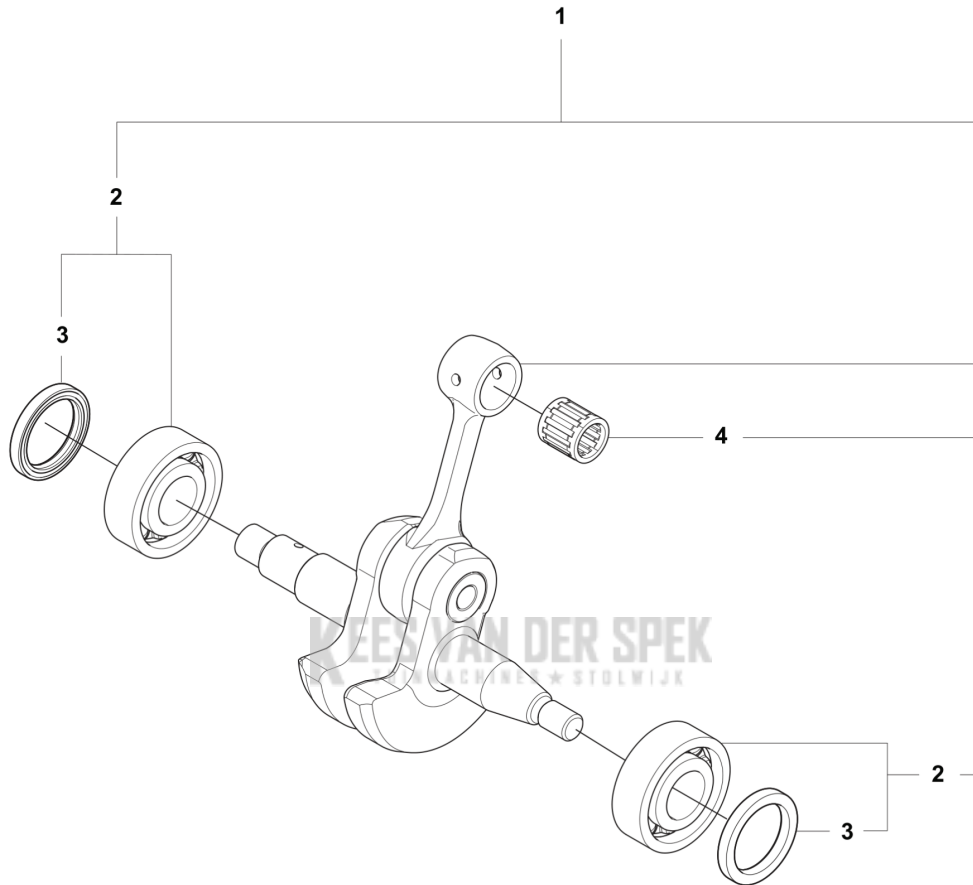

560 XP® Mark II, 560 XP® G Mark II
CRANKSHAFT

REF.	OMSCHRIJVING	OPMERKING	KIT
1	536899501 CRANKSHAFT KIT		1
2	536789802 KOGELLAGER		2
3	536958201 RADIAAL AFDICHTING		2
4	501103101 NAALDLAGER		1

KEES VAN DER SPEK
TUINMACHINES ★ STOLWIJK