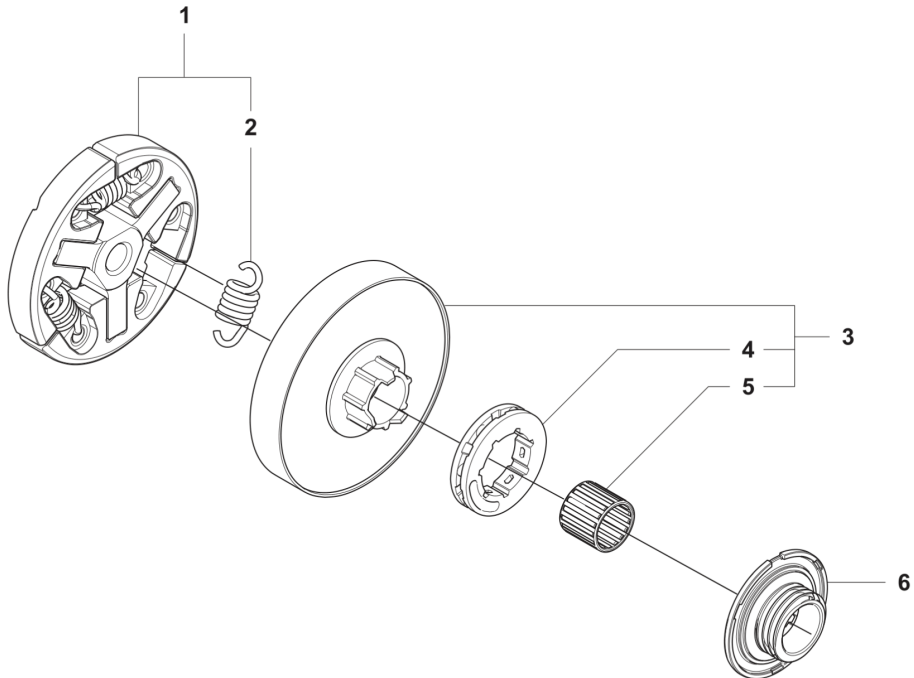

560 XP® Mark II, 560 XP® G Mark II
CLUTCH AND OIL PUMP