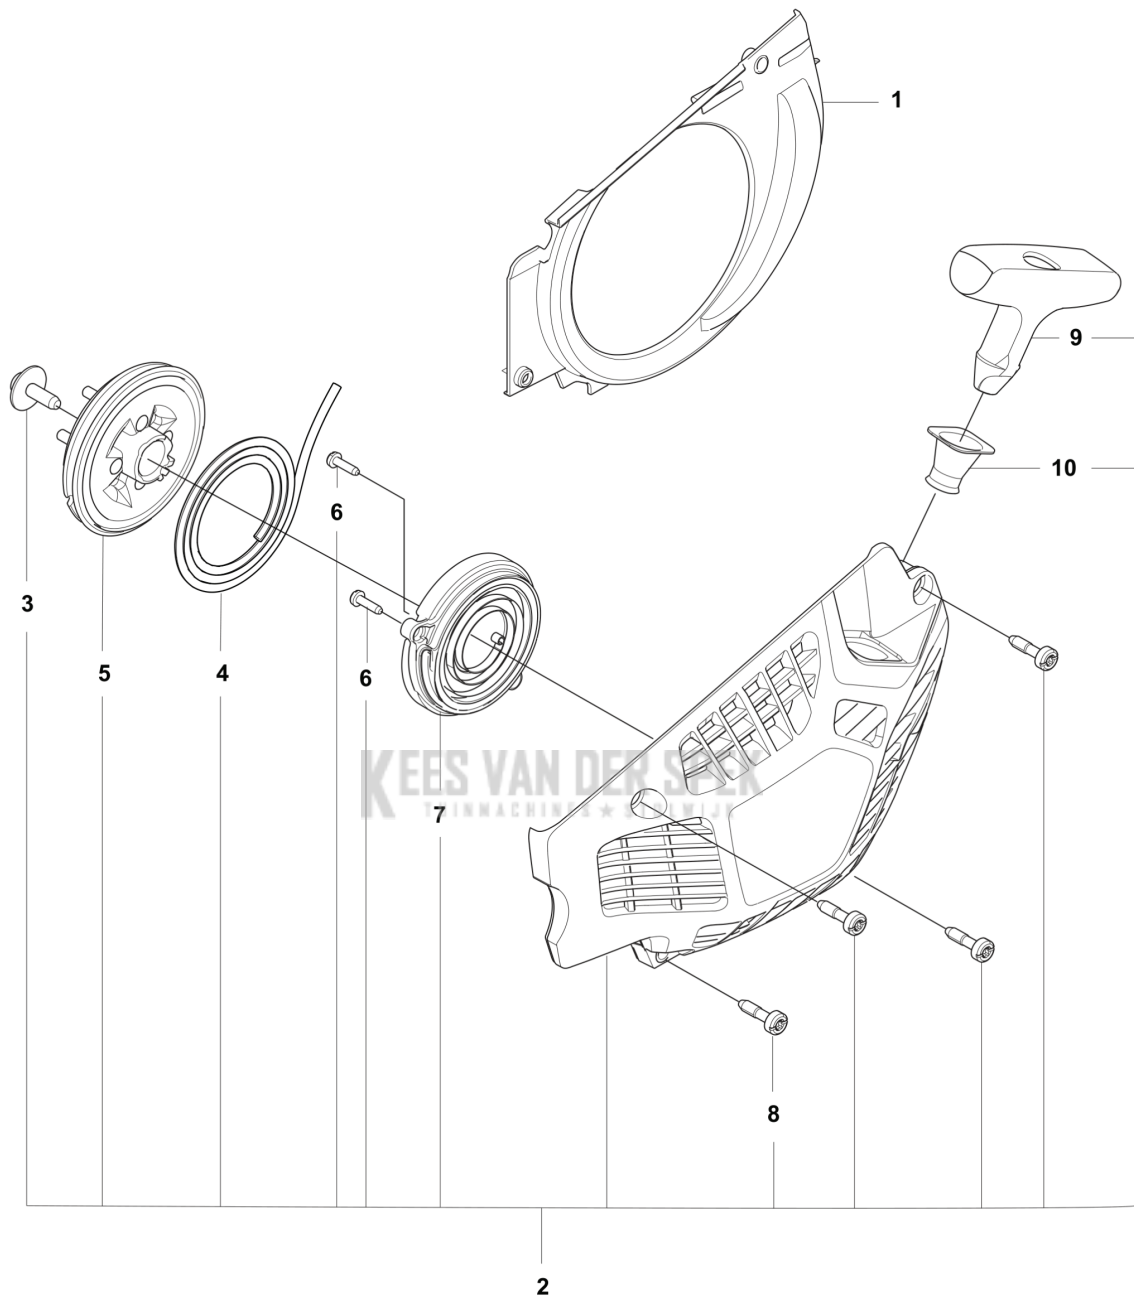

560 XP® Mark II, 560 XP® G Mark II
STARTER

REF.	OMSCHRIJVING	OPMERKING	KIT
1	531108801	LUCHTLEIDING	1
2	536822101	STARTER COMPL.	1
3	576356601	SCREW ITXSCT	1
4	505305125	STARTKOORD	1
5	531314801	KOORDSCHIJF COMPL.	1
6	525887401	SCREW CITXPANT	2
7	598750301	VEERCASSETTE COMPL.	1
8	525824501	SCHROEF CITXPANMO	4
9	537232501	STARHANDVAT	1
10	537283201	HULS	1
11	536229001	PLAATJE	560 XP® Mark II 1
11	536229002	PLAATJE	560 XP®G Mark II 1