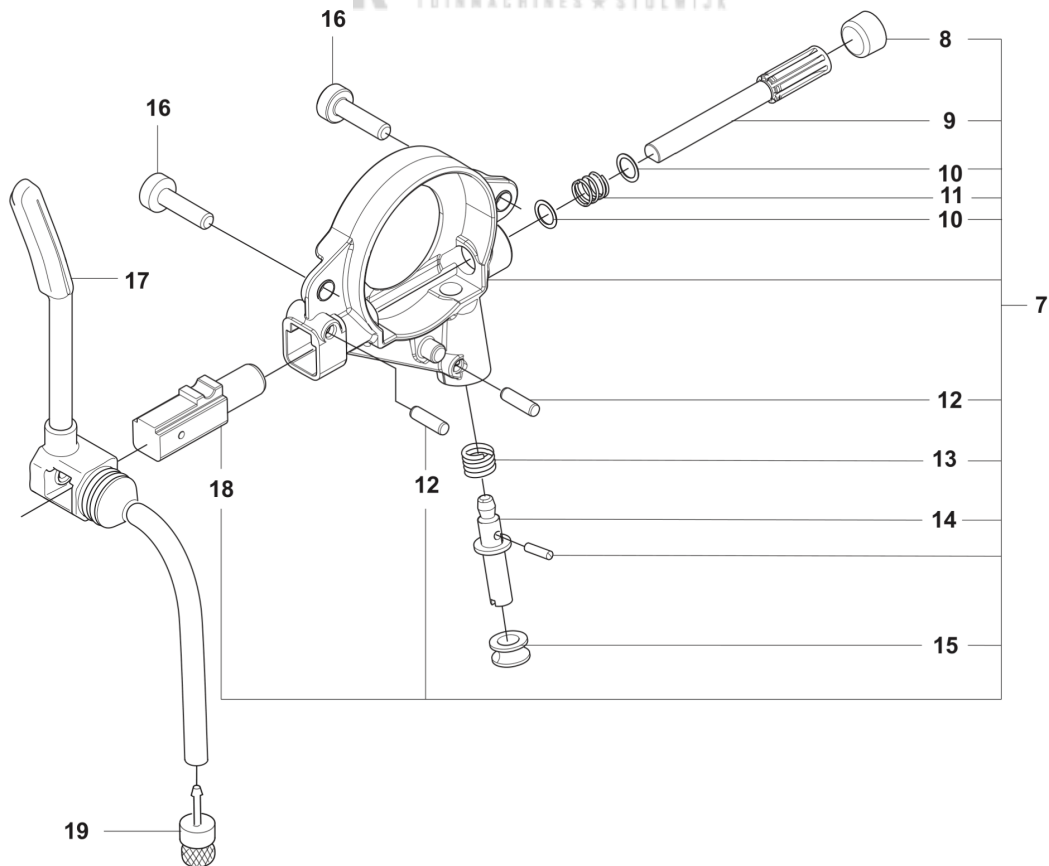

560 XP® G Mark II
HEATED HANDLE

KES VAN DER SPEK
TUINMACHINES * STOLIJK

REF.	OMSCHRIJVING	OPMERKING	KIT
1	531028102 HENDEL SYSTEEM		1
2	525798103 SCREW ITXSCFT		2
3	525887401 SCREW CITXPANT		1
4	536047601 DEKSEL		1
5	537252501 CONTACTPLAAT		1
6	536047501 CONTACTPLAAT		1
7	525755101 SCHROEF ITXSCFM		1
8	531090601 AV ELEMENT		1
9	503222401 LOCK NUT		1
10	537088301 DOORVOER		1
11	525798101 SCREW ITXSCFT		2

560 XP® Mark II, 560 XP® G Mark II
CLUTCH AND OIL PUMP

KEES VAN DER SPEK
TUINMACHINES * STOLWIJK

REF.	OMSCHRIJVING	OPMERKING	KIT
1	587899203	KOPPELING COMPL.	1
2	502164701	KOPPELINGSVEER	3
3	596218303	KOPPELINGSTROMMEL COMPL.	.325" - 7T
3	575261011	KOPPELINGSTROMMEL COMPL.	3/8" - 7T
4	501457402	RINGTANDWIEL	.325" - 7T
4	501598002	RINGTANDWIEL	3/8" - 7T
5	599531501	NAALDLAGER	1
6	586201701	WORMWIEL	.325" - 7T
6	587633001	WORMWIEL	3/8"
7	505199908	OLIEPOMP COMPL.	1
8	503624902	AFDICHTINGSPLUG	1
9	505200202	POMPZUIGER	1
10	503230060	RING	2
11	503891601	VEER	1
12	720123300	CILINDRISCHE PEN	2
13	503891501	VEER	2
14	505157001	REGELSCHROEF	1
15	505200301	OMHULSEL	1
16	526818102	SCHROEF ITXSCM	2
17	505200401	OLIESLANG	1
18	505200101	POMPCILINDER	1
19	504710003	OLIELOOD	1