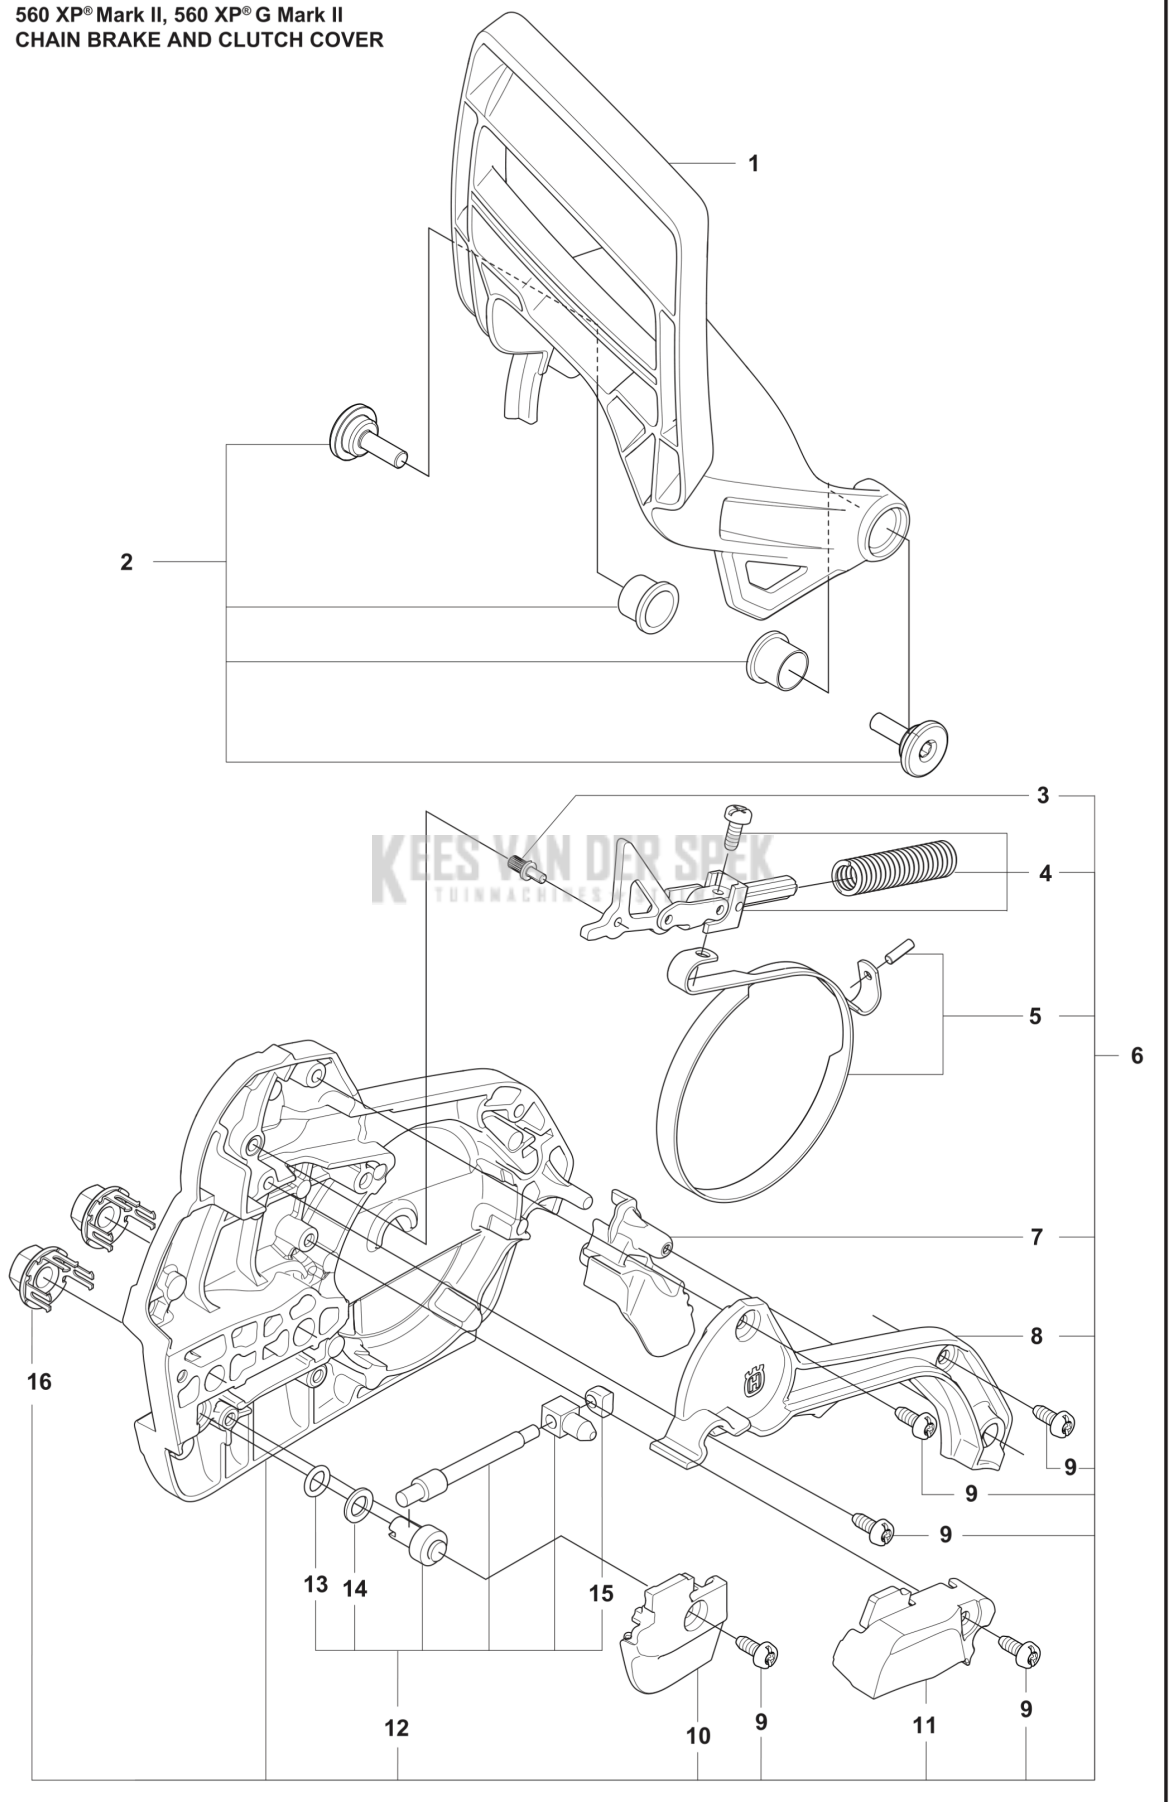

560 XP® Mark II, 560 XP® G Mark II
CHAIN BRAKE AND CLUTCH COVER

REF.	OMSCHRIJVING	OPMERKING	KIT
1	531091201	HANDBESCHERMING	1
2	596218201	SCREW KIT	1
3	503751801	PEN	1
4	596218101	KNIEGEWRICHT COMPL.	1
5	505199502	REMBAND COMPL.	1
6	501846103	KOPPELINGSKAP COMPL.	1
7	505201601	BESCHERMEN	1
8	505199703	DEKSEL	1
9	526221801	SCREW CITXPANT	5
10	592975201	KETTINGGELEIDER	1
11	505199801	KETTINGGELEIDER	1
12	575260404	KETTINGSPANSET	1
13	740480702	O-RING	1
14	503230063	RING	1
15	537017401	LAGERHULS	1
16	505197301	MOER	2