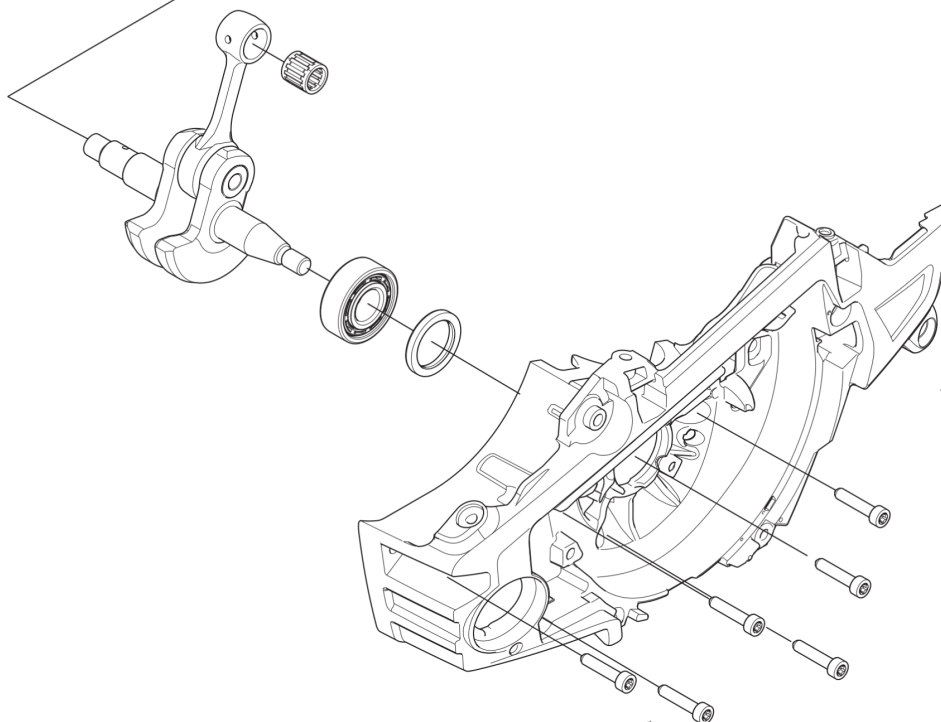

KEES VAN DER SPEK
TUINMACHINES * STOLWIJK