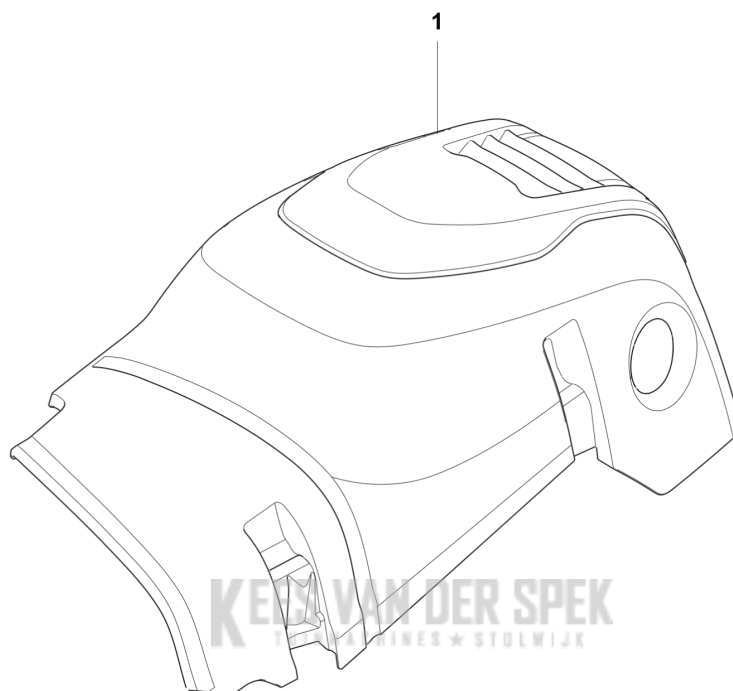

560 XP® Mark II, 560 XP® G Mark II
CYLINDER COVER

KEE VAN DER SPEK
TOOLMAKING * STOLWIJK

REF.	OMSCHRIJVING	OPMERKING	KIT
1	531079501 CILINDERDEKSEL		1

KEES VAN DER SPEK
TUINMACHINES ★ STOLWIJK

560 XP® Mark II, 560 XP® G Mark II
IGNITION SYSTEM