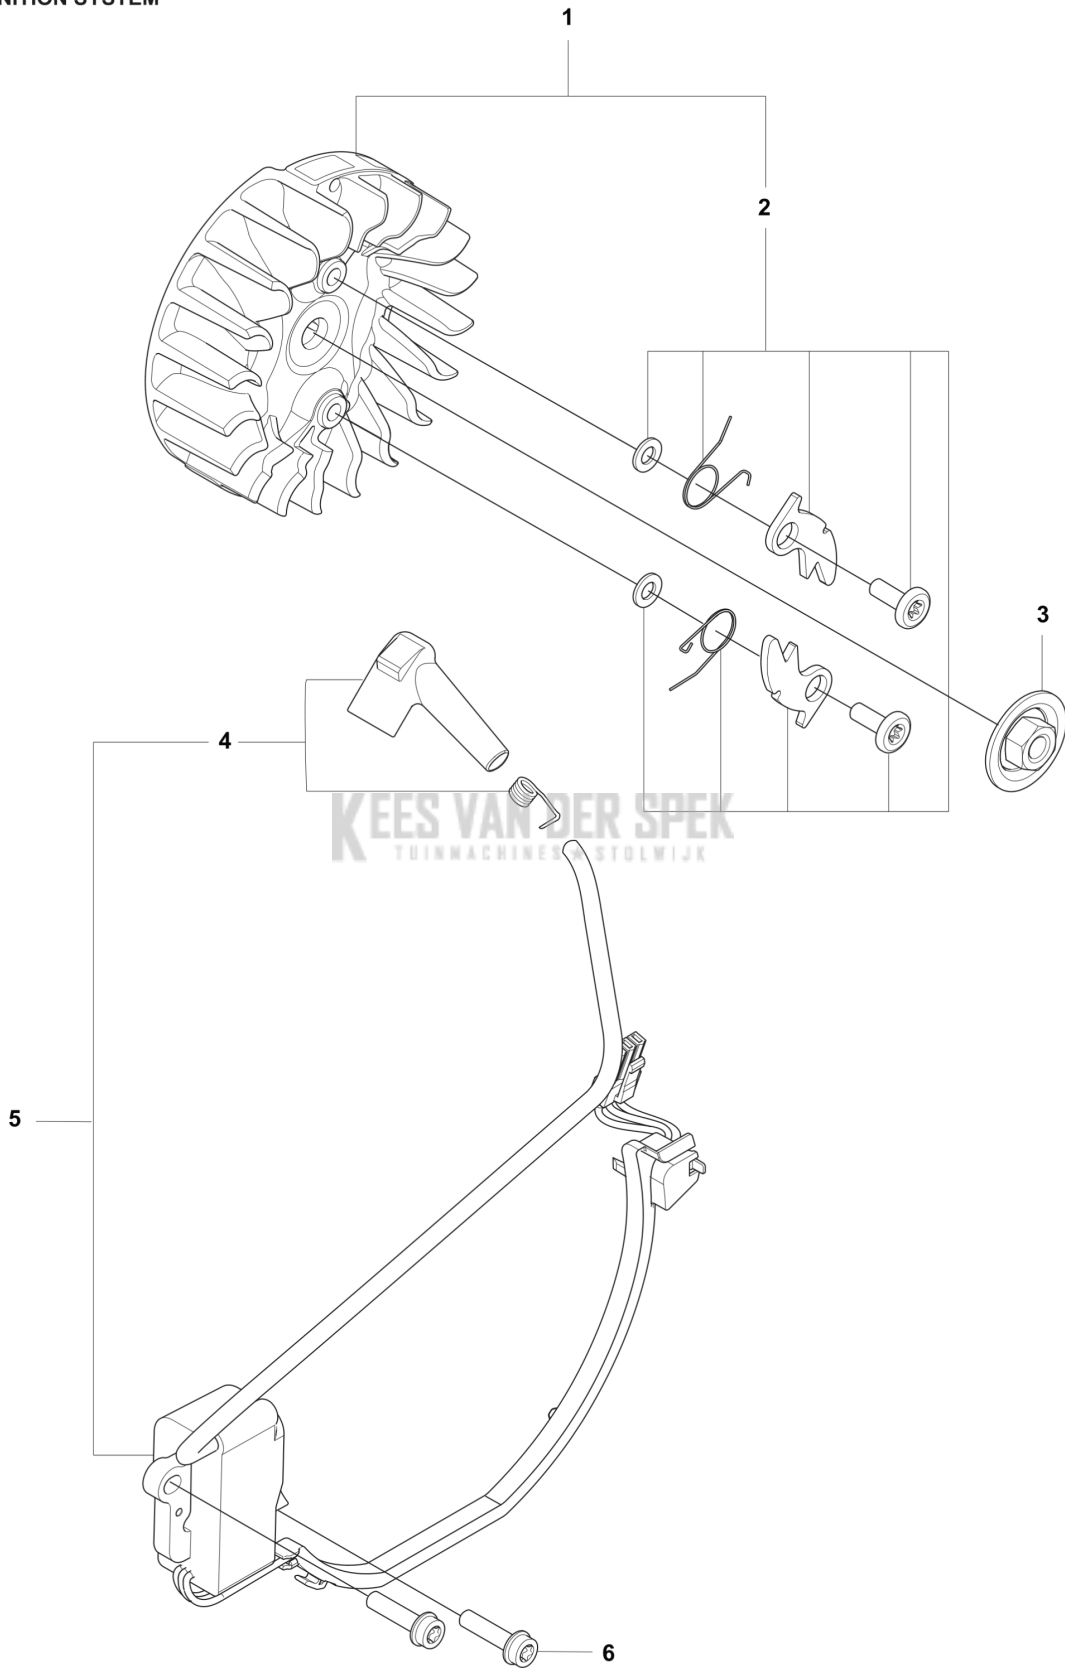

560 XP® Mark II, 560 XP® G Mark II
CYLINDER COVER

KEE VAN DER SPEK
TOOLMAKING * STOLWIJK

REF.	OMSCHRIJVING	OPMERKING	KIT
1	531079501 CILINDERDEKSEL		1

KEES VAN DER SPEK
TUINMACHINES ★ STOLWIJK

560 XP® Mark II, 560 XP® G Mark II
IGNITION SYSTEM