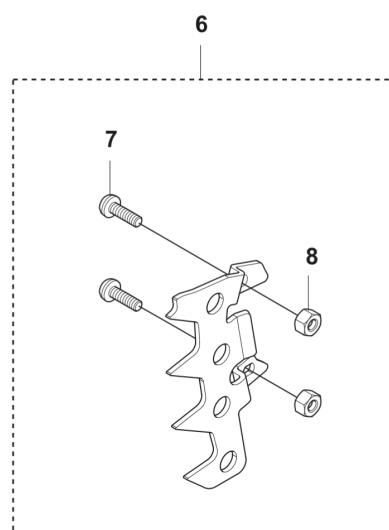

560 XP® Mark II, 560 XP® G Mark II
ACCESSORIES

KEES VAN DER SPEK
TUINMACHINES ★ STOLWIJK

WINTER KIT

REF.	OMSCHRIJVING	OPMERKING	KIT
1	575880701 SLEUTEL	T27/T20	1
2	522521101 COMBINATIESLEUTEL		1
3	538911401 WINTER KIT		1
4	740420100 O-RING		2
5	503217016 SCHROEF CCRPANT		2
6	590261001 SPIKE	Outer, standard	1
7	525755202 SCHROEF ITXSCFM		2
8	503222401 LOCK NUT		2