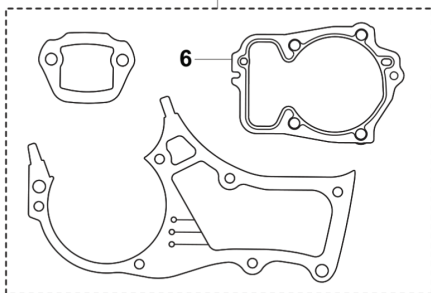

560 XP® Mark II, 560 XP® G Mark II
CLUTCH AND OIL PUMP

KEES VAN DER SPEK
TUINMACHINES * STOLWIJK

REF.	OMSCHRIJVING	OPMERKING	KIT	
1	587899203	KOPPELING COMPL.	1	
2	502164701	KOPPELINGSVEER	3	
3	596218303	KOPPELINGSTROMMEL COMPL.	.325" - 7T	1
3	575261011	KOPPELINGSTROMMEL COMPL.	3/8" - 7T	1
4	501457402	RINGTANDWIEL	.325" - 7T	1
4	501598002	RINGTANDWIEL	3/8" - 7T	1
5	599531501	NAALDLAGER		1
6	586201701	WORMWIEL	.325" - 7T	1
6	587633001	WORMWIEL	3/8"	1
7	505199908	OLIEPOMP COMPL.		1
8	503624902	AFDICHTINGSPLUG		1
9	505200202	POMPZUIGER		1
10	503230060	RING		2
11	503891601	VEER		1
12	720123300	CILINDRISCHE PEN		2
13	503891501	VEER		2
14	505157001	REGELSCHROEF		1
15	505200301	OMHULSEL		1
16	526818102	SCHROEF ITXSCM		2
17	505200401	OLIESLANG		1
18	505200101	POMPCILINDER		1
19	504710003	OLIELOOD		1

560 XP® Mark II, 560 XP® G Mark II
STARTER

REF.	OMSCHRIJVING	OPMERKING	KIT
1	531108801	LUCHTLEIDING	1
2	536822101	STARTER COMPL.	1
3	576356601	SCREW ITXSCT	1
4	505305125	STARTKOORD	1
5	531314801	KOORDSCHIJF COMPL.	1
6	525887401	SCREW CITXPANT	2
7	598750301	VEERCASSETTE COMPL.	1
8	525824501	SCHROEF CITXPANMO	4
9	537232501	STARHANDVAT	1
10	537283201	HULS	1
11	536229001	PLAATJE	560 XP® Mark II
11	536229002	PLAATJE	560 XP®G Mark II

560 XP® Mark II, 560 XP® G Mark II
CRANKSHAFT

REF.	OMSCHRIJVING	OPMERKING	KIT
1	536899501 CRANKSHAFT KIT		1
2	536789802 KOGELLAGER		2
3	536958201 RADIAAL AFDICHTING		2
4	501103101 NAALDLAGER		1

560 XP® Mark II, 560 XP® G Mark II
CYLINDER PISTON