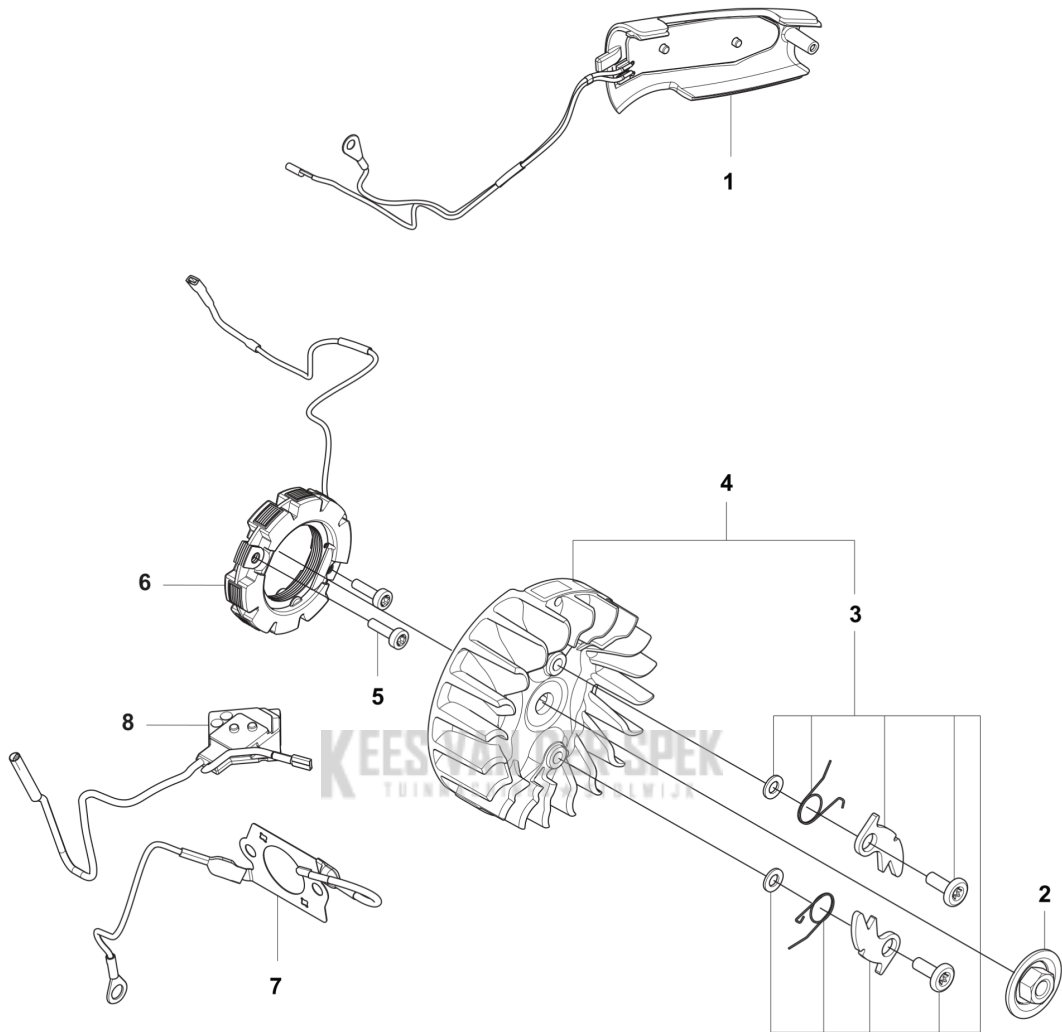

REF.	OMSCHRIJVING	OPMERKING	KIT
1	522741901	HANDGREEPINZETSTUK	1
2	585321801	MOER	1
3	590281301	PAL	Kit: pawl, spring, screw & washer
4	504872404	VLEI GWIEL COMPL.	1
5	526818102	SCHROEF ITXSCM	2
6	587056601	STATOR COMPL.	1
7	588168605	FOLIE-ELEMENT	1
8	578864601	THERMOSTAAT COMPL.	1