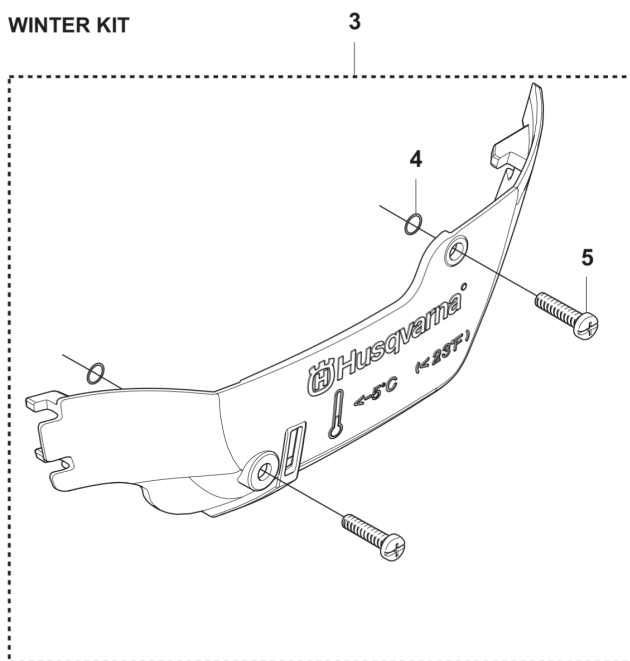

560 XP® Mark II, 560 XP® G Mark II
ACCESSORIES

KEES VAN DER SPEK
TUINMACHINES ★ STOLWIJK

WINTER KIT

REF.	OMSCHRIJVING	OPMERKING	KIT
1	575880701 SLEUTEL	T27/T20	1
2	522521101 COMBINATIESLEUTEL		1
3	538911401 WINTER KIT		1
4	740420100 O-RING		2
5	503217016 SCHROEF CCRPANT		2
6	590261001 SPIKE	Outer, standard	1
7	525755202 SCHROEF ITXSCFM		2
8	503222401 LOCK NUT		2