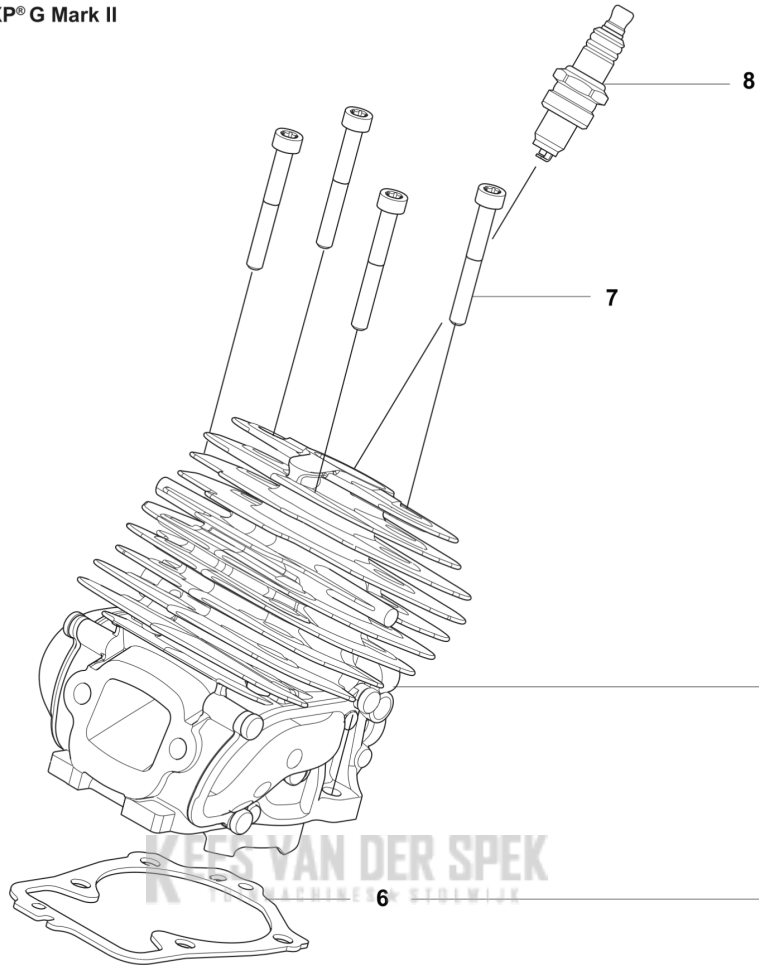

560 XP® Mark II, 560 XP® G Mark II
CYLINDER PISTON

REF.	OMSCHRIJVING	OPMERKING	KIT
1	531096802	CYLINDER KIT	1
2	546108002	ZUIGER COMPL.	1
3	599998401	ZUIGERVEER	2
4	737441000	BORGRING	1
5	501103101	NAALDLAGER	1
6	531095901	PAKKING	1
7	525824907	SCHROEF ITXSCM	4
8	574519601	BOUGIE	1
9	536821801	PAKKINGSET	1