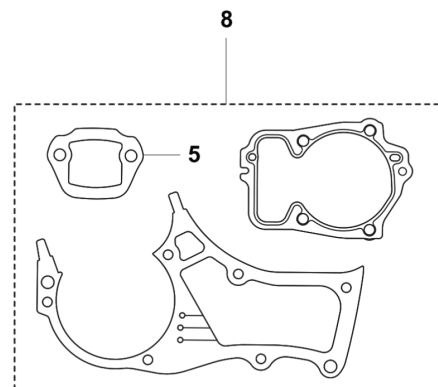

560 XP® Mark II, 560 XP® G Mark II
MUFFLER

REF.	OMSCHRIJVING	OPMERKING	KIT
1	501813301	GELUIDDEMPERSET	1
2	525825107	SCHROEF ITXSCM	2
3	724128759	SCHROEF CRPANM	1
4	501813001	VONKENVANGER	1
5	501813801	PAKKING	1
6	501814501	WARMTEDEFLECTOR	1
7	582885501	SCREW	2
8	536821801	PAKKINGSET	1