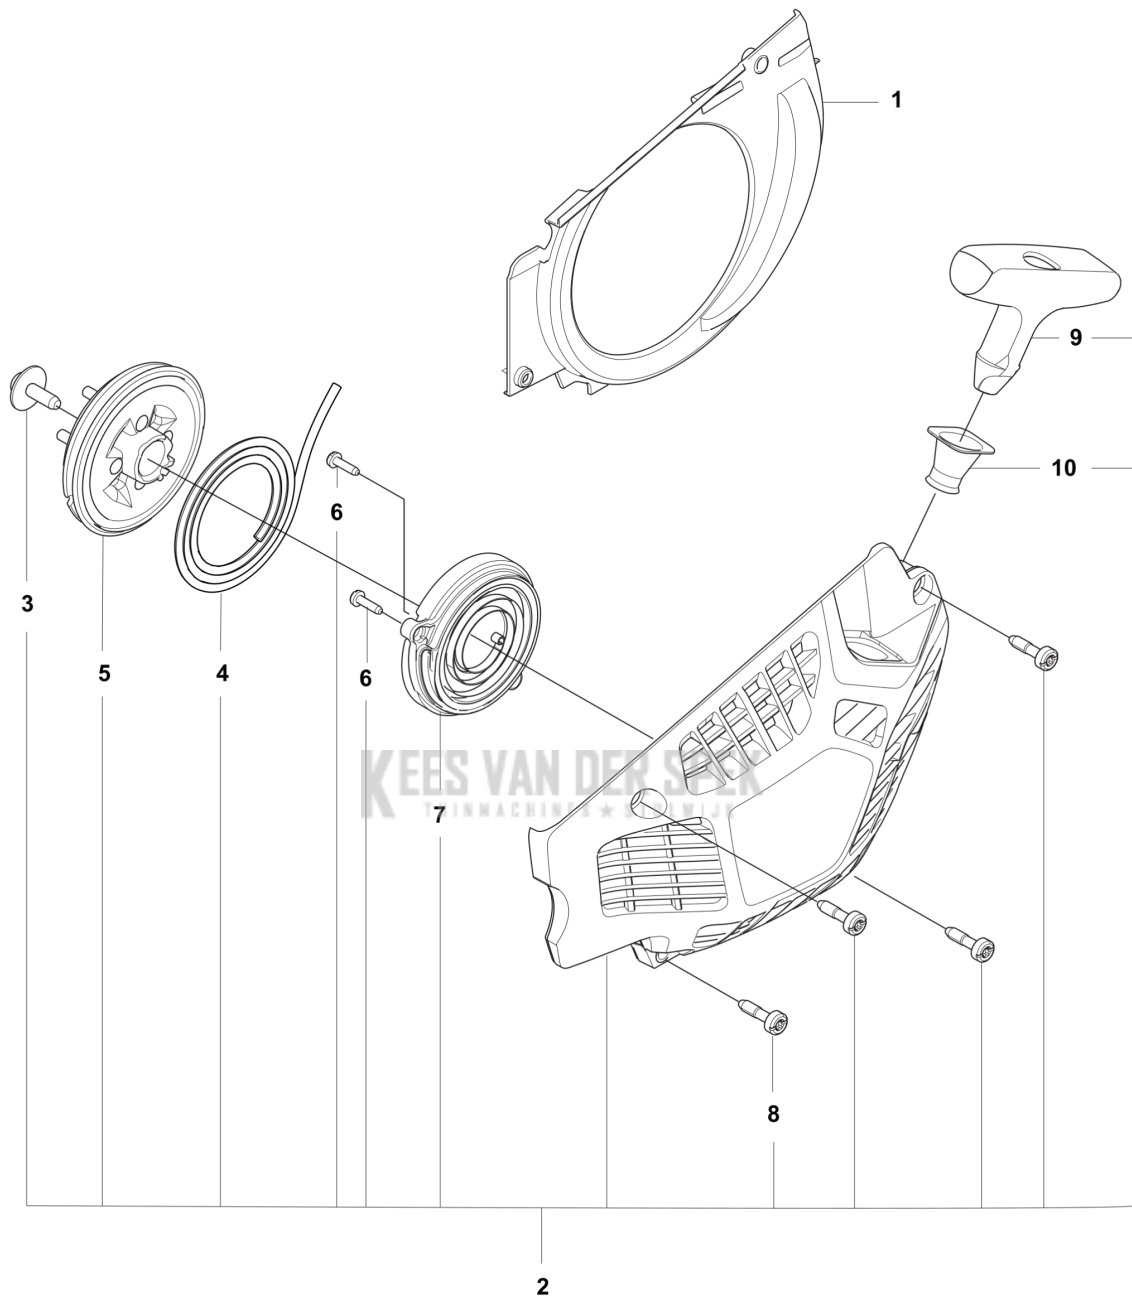

560 XP® Mark II, 560 XP® G Mark II
STARTER

REF.	OMSCHRIJVING	OPMERKING	KIT
1	531108801	LUCHTLEIDING	1
2	536822101	STARTER COMPL.	1
3	576356601	SCREW ITXSCT	1
4	505305125	STARTKOORD	1
5	531314801	KOORDSCHIJF COMPL.	1
6	525887401	SCREW CITXPANT	2
7	598750301	VEERCASSETTE COMPL.	1
8	525824501	SCHROEF CITXPANMO	4
9	537232501	STARHANDVAT	1
10	537283201	HULS	1
11	536229001	PLAATJE	560 XP® Mark II
11	536229002	PLAATJE	560 XP®G Mark II