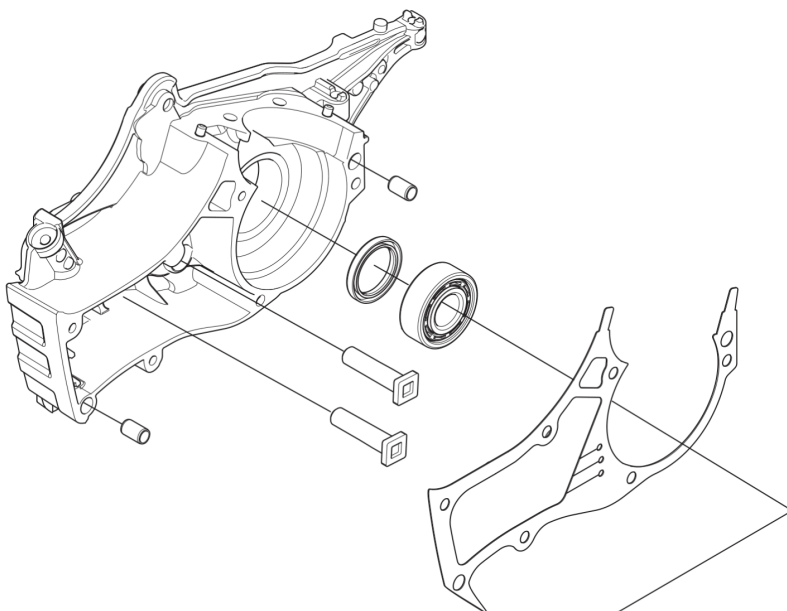

560 XP® Mark II, 560 XP® G Mark II
CRANKCASE