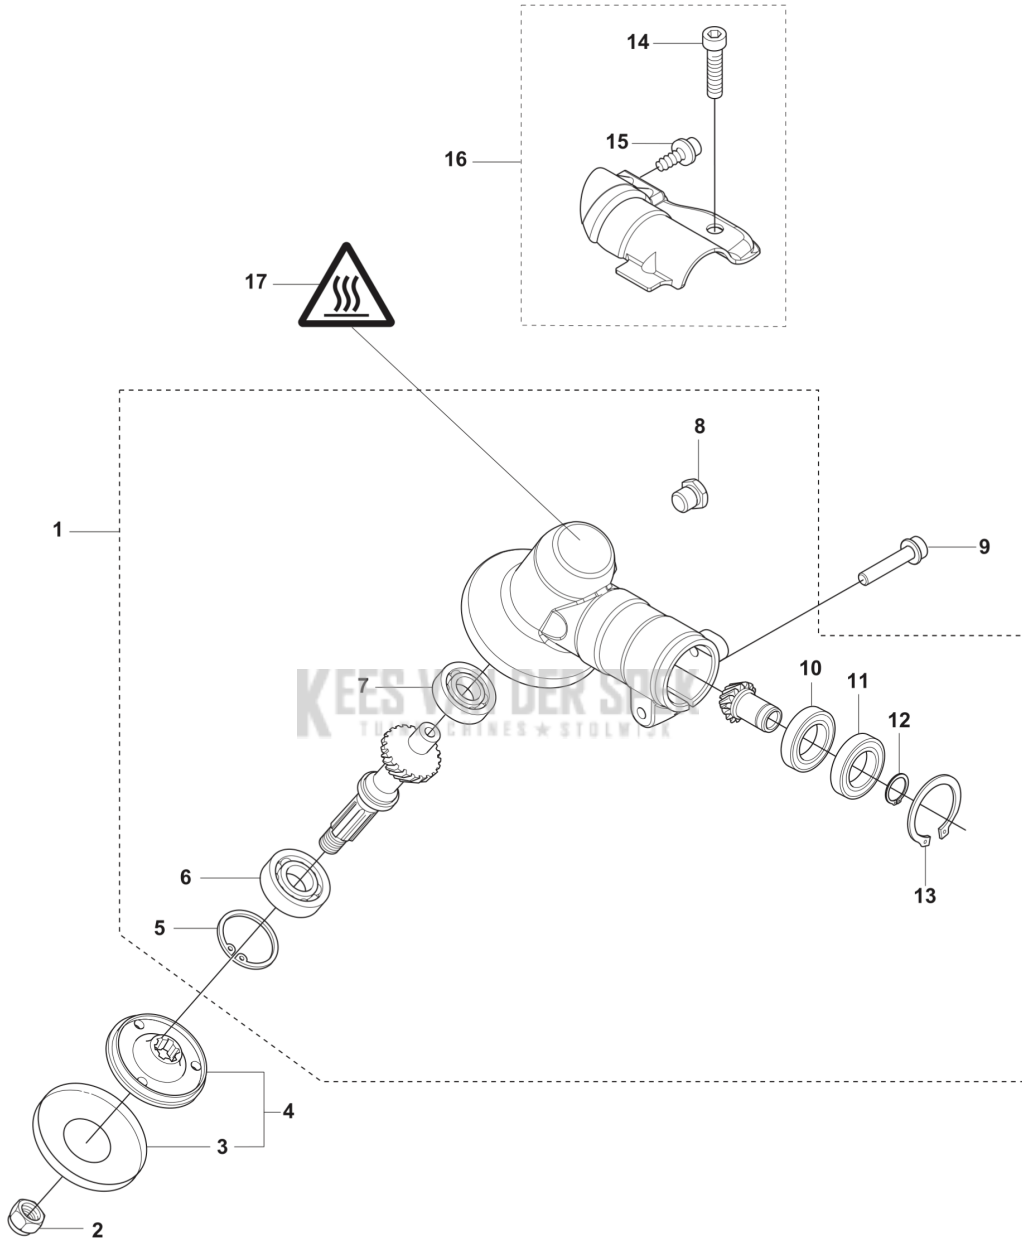

# **CATALOGUS MET RESERVEONDERDELEN**

**: HUSQVARNA 325IRJ**

Lijst van reserve-onderdelen

---

# LIJST VAN RESERVE-ONDERDELEN

**B** 325iRJ  
SHAFT & HANDLE

---

REF.	OMSCHRIJVING	OPMERKING	KIT
1	535337101 AANDRIJFAS		1
2	535399801 TUBE ASSY		1
3	537334402 AFSTANDRING		1
4	591464201 AFSTANDRING		1
5	725238051 SCHROEF EHHM		1
6	503879001 KNOP		1
7	503871906 HENDEL		1
8	503940301 AFSTAND		1
9	502197101 MOER 4-KANT		1
10	503692601 PLAATJE		1
11	587889218 STICKER		1

**D** 325iRJ  
HANDLE

---

REF.	OMSCHRIJVING	OPMERKING	KIT
1	591462301	HANDGREEPELFT	1
2	593652801	VEER	1
3	593275901	TREKKER	1
4	531293601	GASVERGREDELING	1
5	591462501	HANDGREEPELFT	1
6	580292901	SCREW ITXSCT	6
7	594027001	HOUDER	1

**A** 325iRJ  
BEVEL GEAR

REF.	OMSCHRIJVING	OPMERKING	KIT
1	537333801 TANDWIELKOP		1
2	503856301 MOER		1
3	537292601 KOP		1
4	537234901 MEENEMER COMPL.		1
5	735312810 BORGCLIP		1
6	525831801 KOGELLAGER		1
7	738219800 KOGELLAGER		1
8	503201501 SCREW		1
9	503200725 SCHROEF IHSCFM		1
10	738219900 KOGELLAGER		1
11	738219902 KOGELLAGER		1
12	735311100 BORGCLIP		1
13	735312510 BORGCLIP		1
14	544218422 SCHROEF ITXSCM		1
15	591159801 SCREW		1
16	574306905 KLEM		1
17	544843301 PLAATJE		1