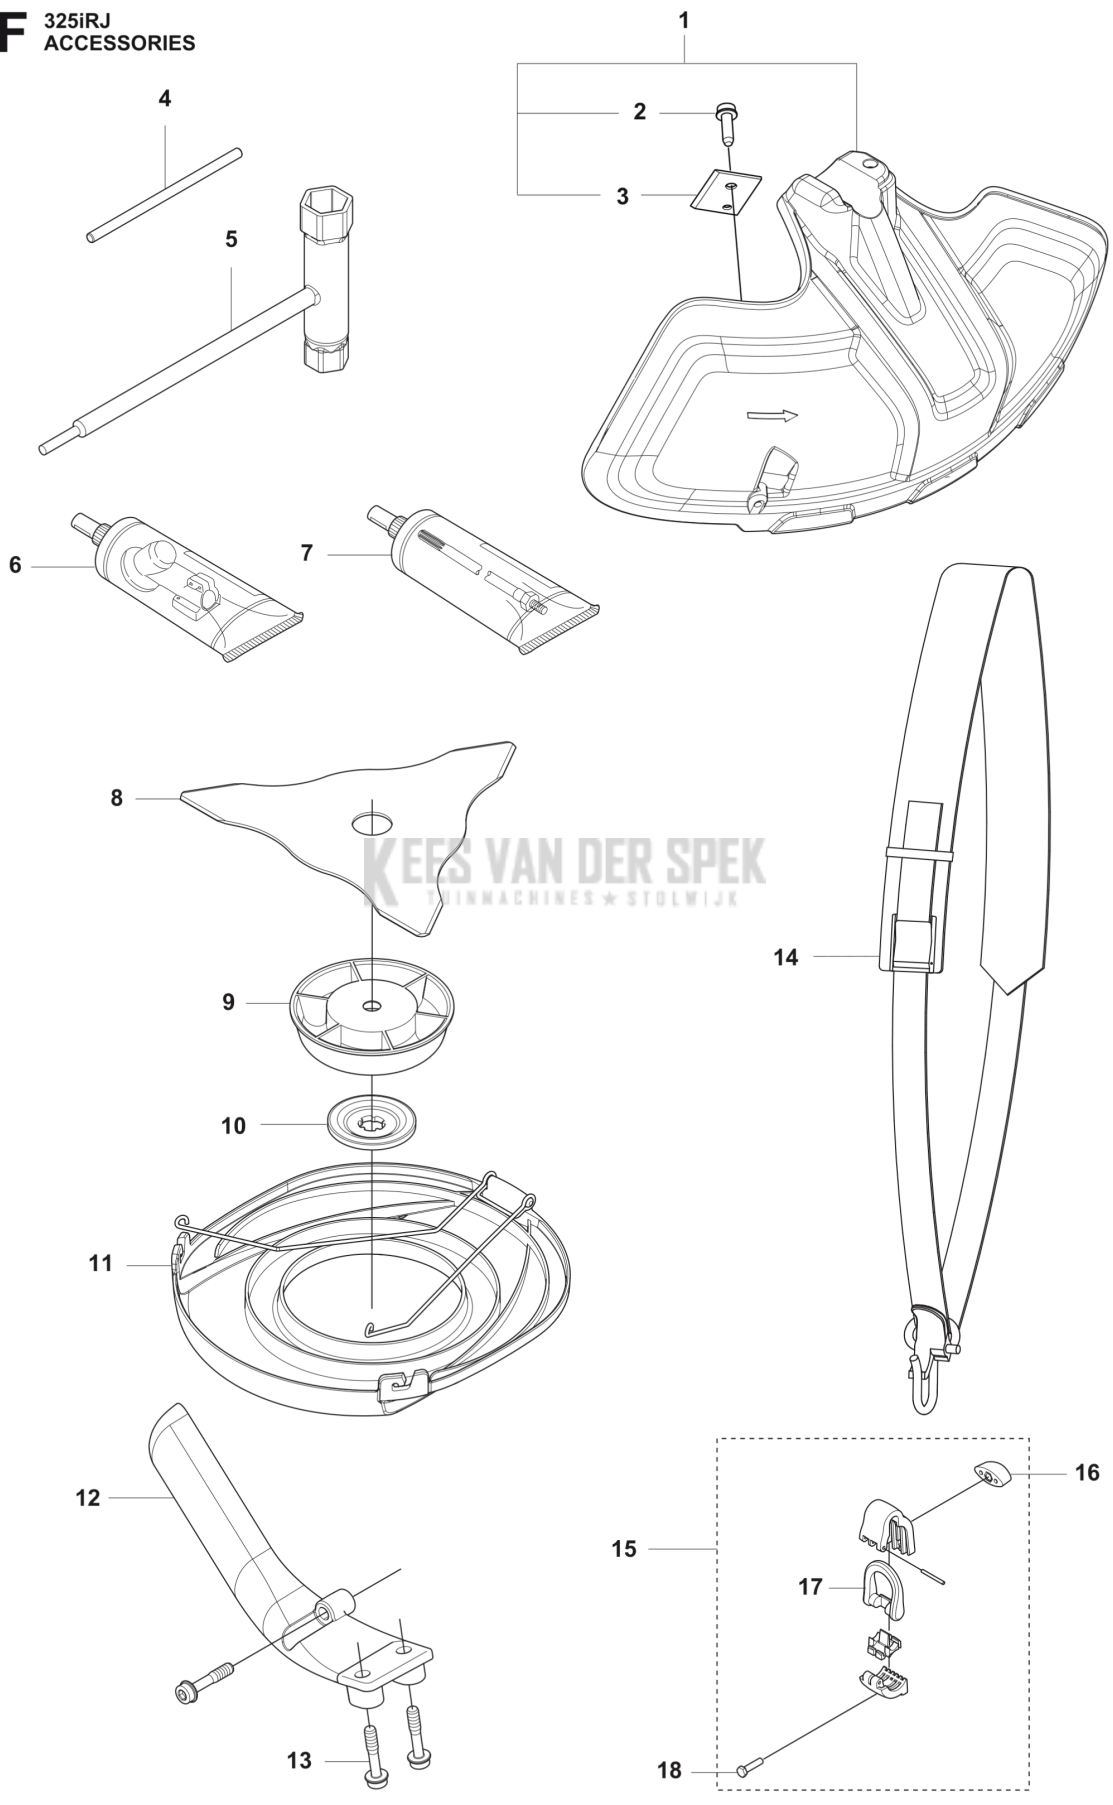

F 325iRJ
ACCESSORIES

REF.	OMSCHRIJVING	OPMERKING	KIT
1	536174301	COMBINATION GUARD ASSY	1
2	576275601	SCREW ITXSCFT	1
3	503798802	MES	1
4	502285901	STOP	1
5	575738202	COMBINATIESLEUTEL	1
6	503976401	VET	1
7	535560001	VET	1
8	578444901	MAAIBLAD	1
9	503890101	DRAAISCHOTEL	1
10	537285601	FLENSSTEUN	1
11	537312901	TRANSPORTBESCHERMING	1
12	503997804	HENDEL	1
13	580633301	SCREW ITXSCFT	3
14	537216201	DRAAGSTEL	1
15	537353601	LUS	1
16	537130402	KNOP	1
17	537350101	LUS	1
18	725233151	SCREW	1