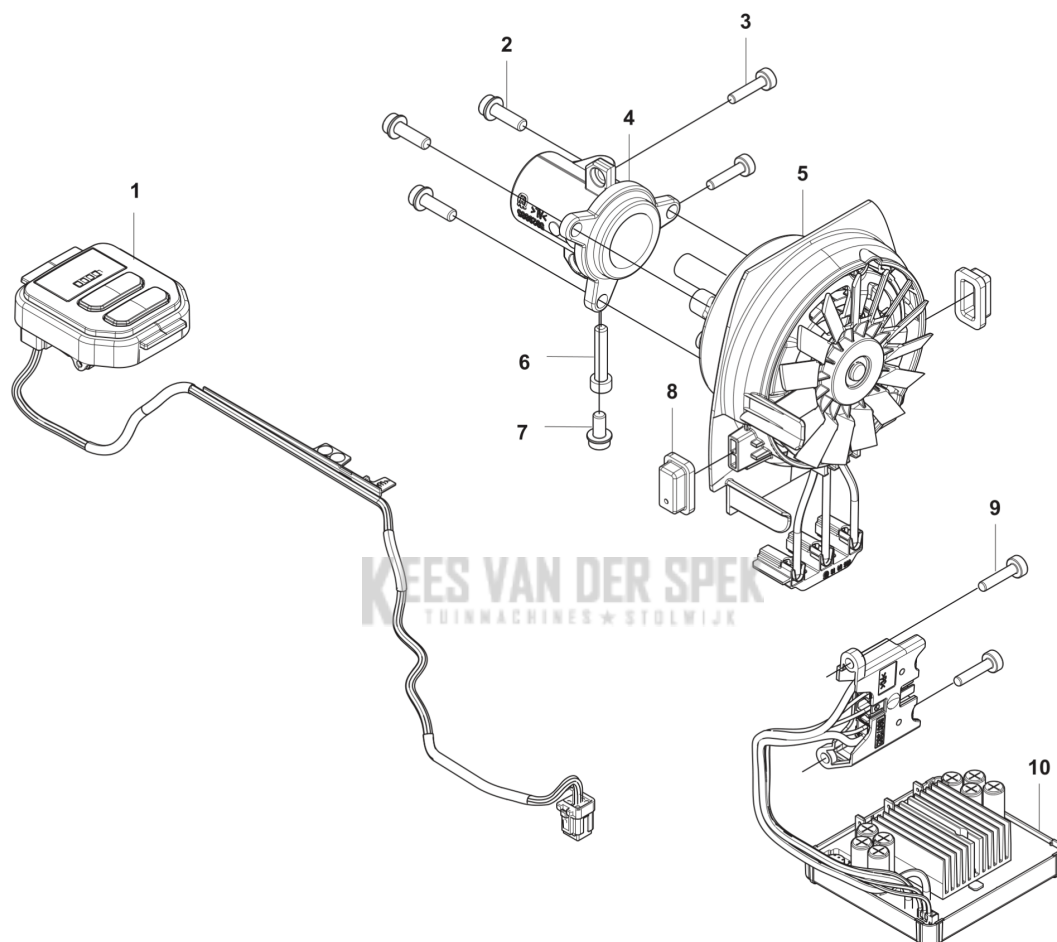

C 325iRJ
ELECTRICAL

REF.	OMSCHRIJVING	OPMERKING	KIT
1	531063001	CONTROLE PANEEL	1
2	525755101	SCHROEF ITXSCFM	3
3	580292901	SCREW ITXSCT	2
4	592933501	BEVESTIGING	1
5	595010712	MOTOR COMPL.	1
6	525824903	SCHROEF ITXSCT	1
7	525755108	SCHROEF ITXSCFM	1
8	503911001	OPHANGING	2
9	580292901	SCREW ITXSCT	2
10	599615001	BESTURINGSEENHEID	1