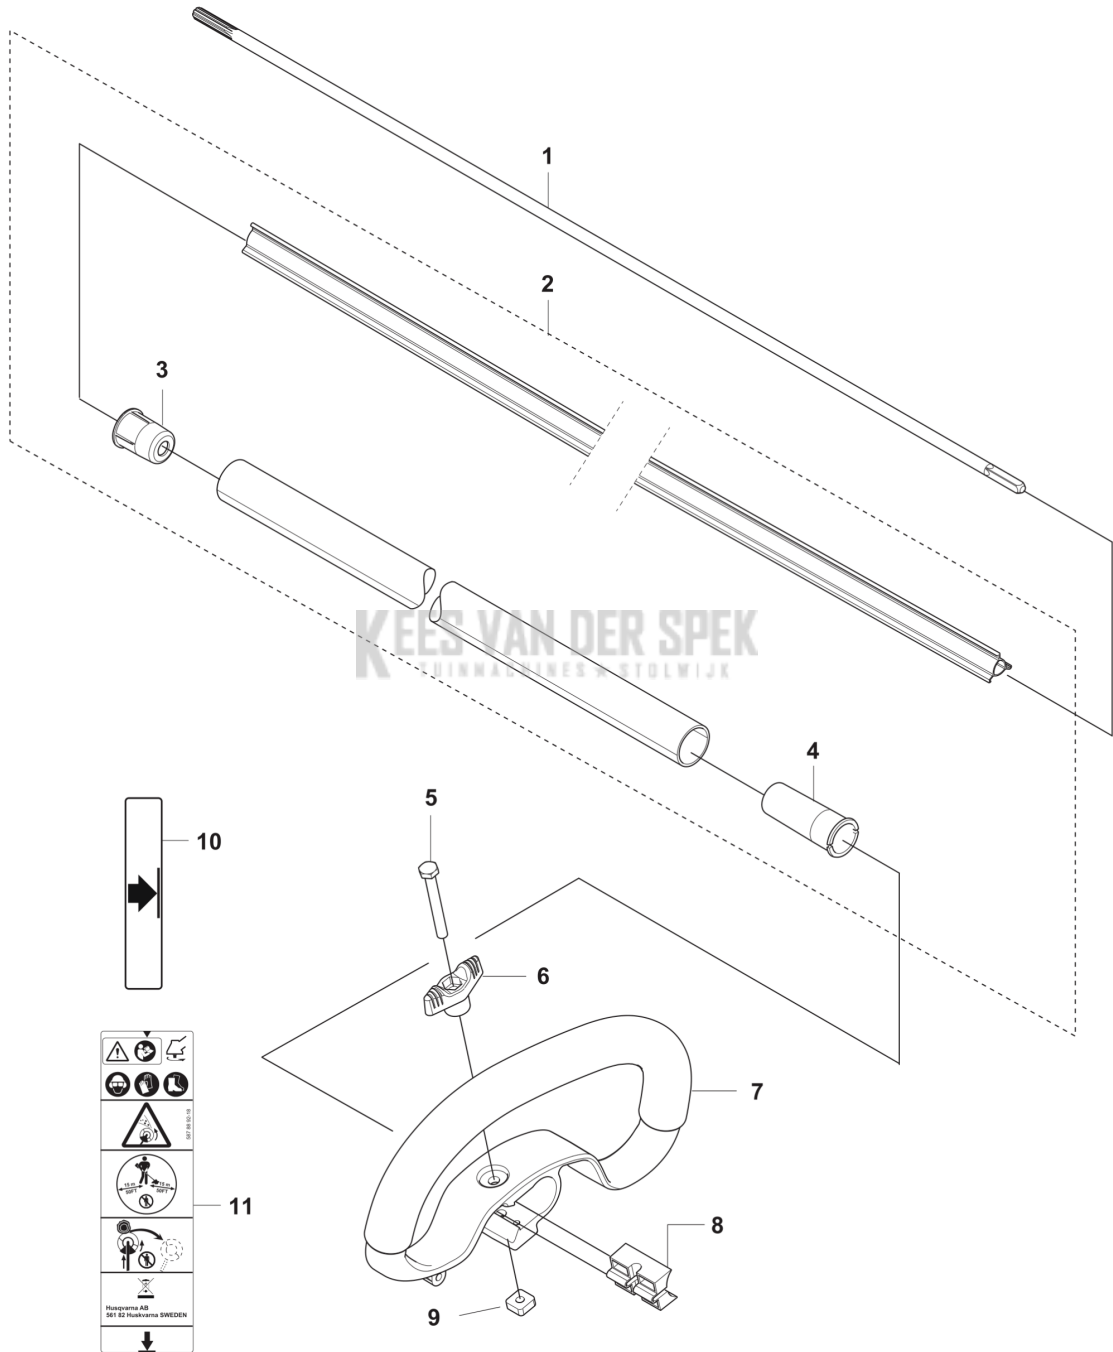

# **CATALOGUS MET RESERVEONDERDELEN**

**: HUSQVARNA 325IRJ**

Lijst van reserve-onderdelen

---

# LIJST VAN RESERVE-ONDERDELEN

**B** 325iRJ  
SHAFT & HANDLE

---

REF.	OMSCHRIJVING	OPMERKING	KIT
1	535337101 AANDRIJFAS		1
2	535399801 TUBE ASSY		1
3	537334402 AFSTANDRING		1
4	591464201 AFSTANDRING		1
5	725238051 SCHROEF EHHM		1
6	503879001 KNOP		1
7	503871906 HENDEL		1
8	503940301 AFSTAND		1
9	502197101 MOER 4-KANT		1
10	503692601 PLAATJE		1
11	587889218 STICKER		1

**D** 325iRJ  
HANDLE

---

REF.	OMSCHRIJVING	OPMERKING	KIT
1	591462301	HANDGREEPELFT	1
2	593652801	VEER	1
3	593275901	TREKKER	1
4	531293601	GASVERGREDELING	1
5	591462501	HANDGREEPELFT	1
6	580292901	SCREW ITXSCT	6
7	594027001	HOUDER	1

**A** 325iRJ  
BEVEL GEAR

REF.	OMSCHRIJVING	OPMERKING	KIT
1	537333801 TANDWIELKOP		1
2	503856301 MOER		1
3	537292601 KOP		1
4	537234901 MEENEMER COMPL.		1
5	735312810 BORGCLIP		1
6	525831801 KOGELLAGER		1
7	738219800 KOGELLAGER		1
8	503201501 SCREW		1
9	503200725 SCHROEF IHSCFM		1
10	738219900 KOGELLAGER		1
11	738219902 KOGELLAGER		1
12	735311100 BORGCLIP		1
13	735312510 BORGCLIP		1
14	544218422 SCHROEF ITXSCM		1
15	591159801 SCREW		1
16	574306905 KLEM		1
17	544843301 PLAATJE		1