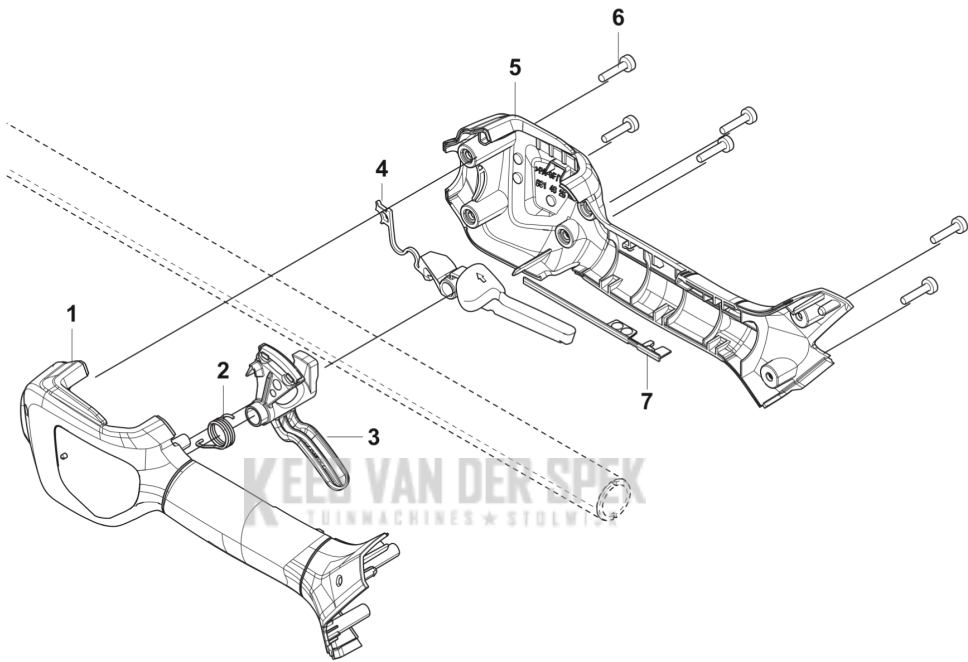

# LIJST VAN RESERVE-ONDERDELEN

**B** 325iRJ  
SHAFT & HANDLE

---

REF.	OMSCHRIJVING	OPMERKING	KIT
1	535337101 AANDRIJFAS		1
2	535399801 TUBE ASSY		1
3	537334402 AFSTANDRING		1
4	591464201 AFSTANDRING		1
5	725238051 SCHROEF EHHM		1
6	503879001 KNOP		1
7	503871906 HENDEL		1
8	503940301 AFSTAND		1
9	502197101 MOER 4-KANT		1
10	503692601 PLAATJE		1
11	587889218 STICKER		1

**D** 325iRJ  
HANDLE

---

REF.	OMSCHRIJVING	OPMERKING	KIT
1	591462301	HANDGREEPELFT	1
2	593652801	VEER	1
3	593275901	TREKKER	1
4	531293601	GASVERGREDELING	1
5	591462501	HANDGREEPELFT	1
6	580292901	SCREW ITXSCT	6
7	594027001	HOUDER	1

**A** 325iRJ  
BEVEL GEAR

REF.	OMSCHRIJVING	OPMERKING	KIT
1	537333801 TANDWIELKOP		1
2	503856301 MOER		1
3	537292601 KOP		1
4	537234901 MEENEMER COMPL.		1
5	735312810 BORGCLIP		1
6	525831801 KOGELLAGER		1
7	738219800 KOGELLAGER		1
8	503201501 SCREW		1
9	503200725 SCHROEF IHSCFM		1
10	738219900 KOGELLAGER		1
11	738219902 KOGELLAGER		1
12	735311100 BORGCLIP		1
13	735312510 BORGCLIP		1
14	544218422 SCHROEF ITXSCM		1
15	591159801 SCREW		1
16	574306905 KLEM		1
17	544843301 PLAATJE		1