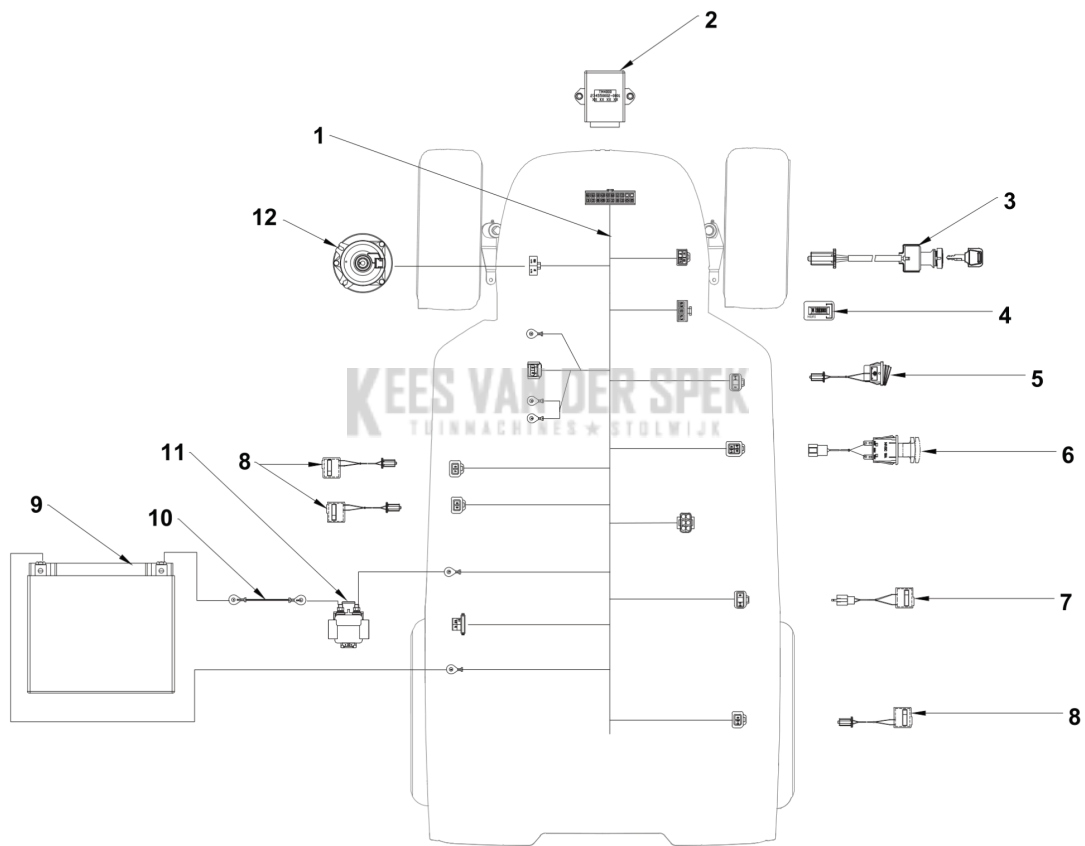

CATALOGUS MET RESERVEONDERDELEN
: HUSQVARNA TS 114

Lijst van reserve-onderdelen

LIJST VAN RESERVE-ONDERDELEN

TS 114
ELECTRICAL

REF.	OMSCHRIJVING	OPMERKING	KIT
1	531147926	HOOFDKABEL	1
2	531147934	ONTSTEKING MODULE	1
3	531147930	ONTSTEKINGSSLOT	1
4	531147932	URENTELLER	1
5	531147931	SCHAKELAAR	1
6	531147935	STOPSCHAKELAAR	1
7	531147938	SCHAKELAAR	1
8	531147937	SCHAKELAAR	3
9	538992101	ACCU	1
10	531147929	GELEIDER	1
11	531147923	RELAIS	1
12	531147936	KOPPELING	1

TS 114
COVER

REF.	OMSCHRIJVING	OPMERKING	KIT
1	531148198	COVER ASSY	1
2	531148199	AANSTEEK KIT	1
3	531147940	KOPLAMP	1
4	729577601	SCHROEF CCRPANT	29
5	531147997	KLEM	19
6	531147998	KLEM	4
7	579566001	SCREW	4

TS 114
SEAT

REF.	OMSCHRIJVING	OPMERKING	KIT
1	531147625	ZITTING	1
2	531147988	ZITTINGBEVESTIGING	1
3	531147898	REGELSCHROEF	2
4	537519802	FOOTPLATE	1
5	531147595	BEVESTIGING	1
6	531147605	DEKSEL	1
7	531147622	SPATBORD	1
8	531147631	FOOTPLATE	1
9	531147606	DEKSEL	1
10	531147604	DEKSEL	1
11	537519803	FOOTPLATE	1
12	729577601	SCHROEF CCRPANT	6
13	579566001	SCREW	6
14	531147998	KLEM	16
15	579566001	SCREW	18
16	734114741	RING	3
17	503206420	SCHROEF CITXPANO	3
18	503221013	ZESKANT MOER	3
19	531148185	BOUT	4
		Step bolt D51A M8 L=20 STEP 10×4.5	
20	734117201	RING	2

TS 114
COVER

REF.	OMSCHRIJVING	OPMERKING	KIT
1	531147615	STUURAS	1
2	531147616	TOETSENBORD	1
3	531147943	DEMPER	2
4	724132955	SCREW	1
5	503221013	ZESKANT MOER	1
6	531147969	ADAPTER PLAAT	1
7	531148197	COVER ASSY	1
8	725545751	SCHROEF IHSCM	5
9	506570103	SCHROEF EHHFM	2
10	531119228	SCREW	2
11	531147894	GASHANDGRIEP	1
12	729577601	SCHROEF CCRPANT	6
13	729577801	SCHROEF CCRPANT	2
14	579566001	SCREW	10
15	531147998	KLEM	10