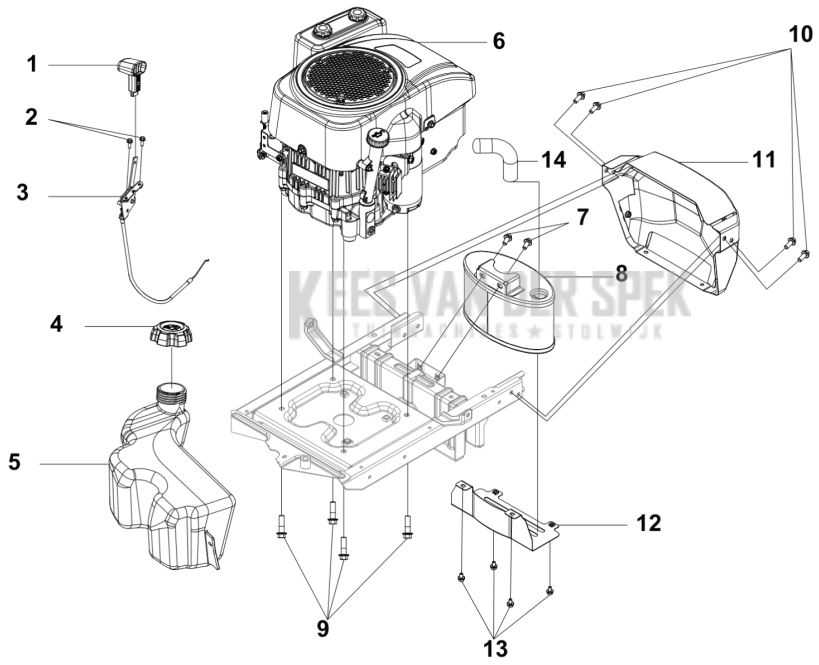

TS 114
ENGINE

REF.	OMSCHRIJVING	OPMERKING	KIT
1	531147894	GASHANDGREEP	1
2	531119228	SCREW	2
3	531147896	CHOKEHENDEL COMPL.	1
4	531147895	TANKDEKSEL	1
5	531147577	BRANDSTOFTANK	1
6	531262103	MOTOR	For 970622501 1
6	546917701	MOTOR	For 970622502 1
7	506570103	SCHROEF EHHFM	2
8	531147897	GELUIDDEMPER	1
9	725249751	SCREW	4
10	531147735	BOUT	4
11	531147888	UITLAAT BESCHERMER	1
12	531147899	HITTE SCHILD	1
13	595683401	SCREW	4
14	531148148	VERDEELSTUK	1