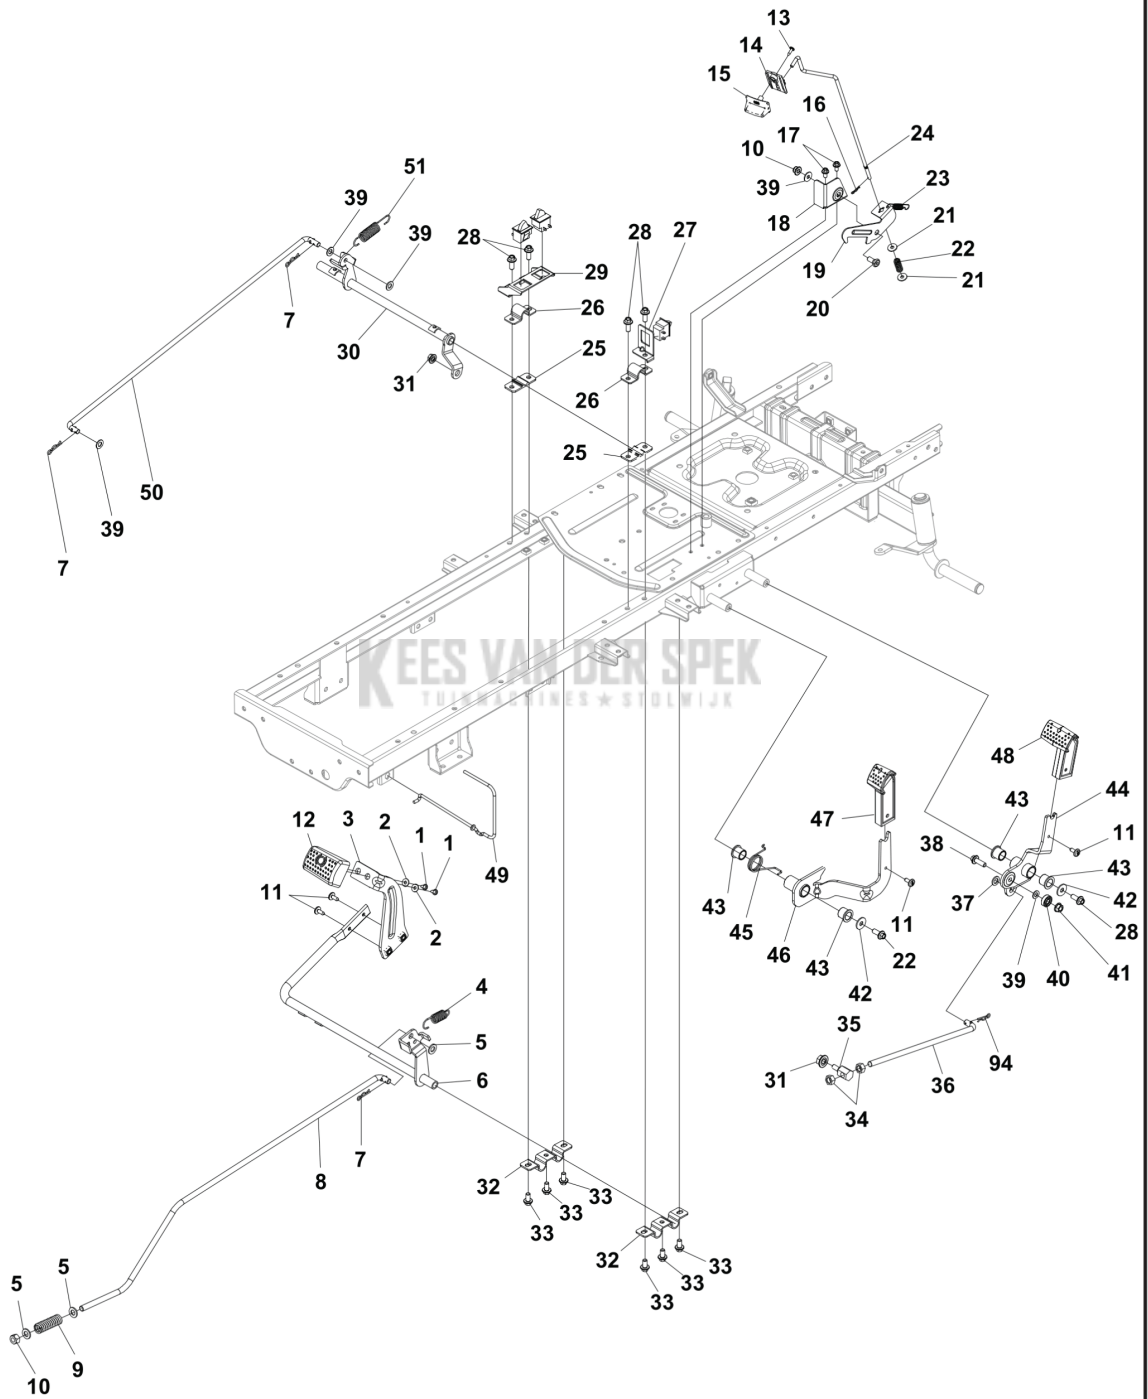

TS 114
PEDALS

REF.	OMSCHRIJVING	OPMERKING	KIT
1	503214416	SCHROEF IHSCFT	2
2	734114741	RING	3
3	531147947	PEDAALARM	1
4	531148125	REMVEER	1
5	734117201	RING	3
6	531147951	PEDAALARM	1
7	531148154	PEN MET GAT	2
8	531147946	VERBINDINGSSTANG	1
9	531148139	DRUKVEER	1
10	531148213	ZESKANTIGE BORGMOER	GB/T 6185.2 M10×1.25 1
11	579566001	SCREW	4
12	531147579	PEDAAL	1
13	729577801	SCHROEF CCRPANT	1
14	531148151	KLEM	1
15	531147603	REMHEFBOOM	1
16	531148155	PEN MET GAT	1
17	546303701	BOUT	GB/T 16674.1 M6 L=12 1
18	531147952	MOUNTING PLATE	1
19	531147912	VERBINDINGSARM	1
20	531148185	BOUT	Step bolt D51A M8 L=20 STEP 10×4.5 1
21	734115201	RING	2
22	531148142	VEER	1
23	531148126	VEER	1
24	531147985	REMHEFBOOM	1
25	531148149	PLAAT	2
26	531148150	KLEM	2
27	531147933	BEVESTIGING	1
28	531147735	BOUT	4
29	531147954	BEVESTIGING	1
30	531147920	VERBINDINGSARM	1
31	576645704	NUT FLANGE	1
32	531148153	KLEM	2
33	506570103	SCHROEF EHFHM	6
34	586050101	MOER	2
35	531147893	OOGBOUT	1
36	531147921	VERBINDINGSARM	1
37	734117201	RING	1
38	599349301	BOUT	1
39	734116301	RING	4
40	531148108	KOGELLAGER	1
41	731711851	ZESKANT MOER	1
42	734116541	RING	2
43	531148109	BUSHING	4
44	531147918	PEDAALARM	1
45	531148146	VEER	1
46	531147919	PEDAALARM	1
47	531147583	PEDAAL	1
48	531147581	PEDAAL	1
49	531147993	HEFBOOM	1
50	531147922	VERBINDINGSARM	1
51	531148138	VEER	1

KEES VAN DER SPEK
TUINMACHINES * STOLWIJK