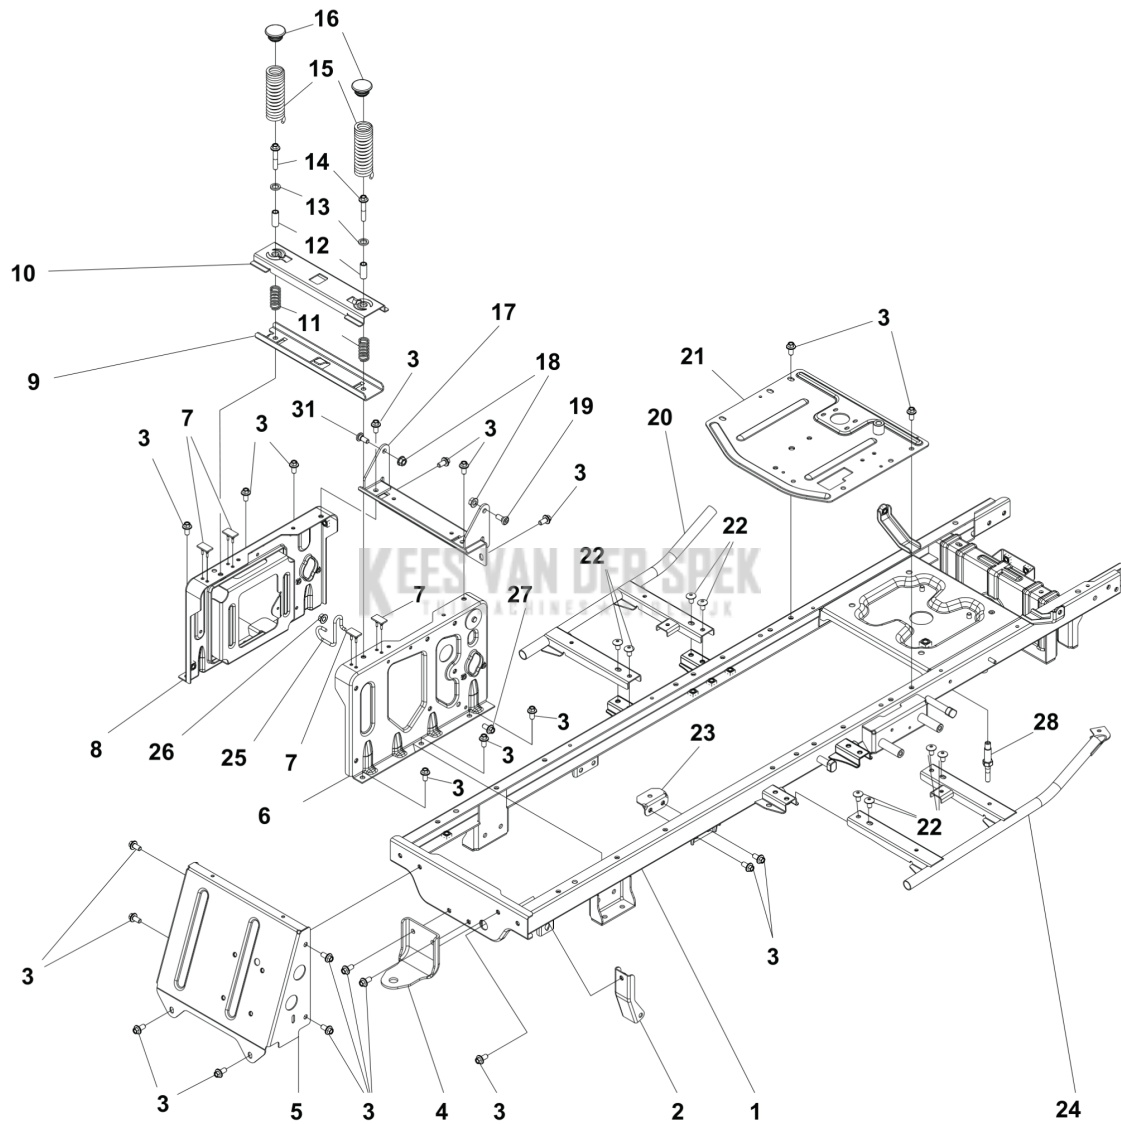

TS 114
CHASSIS

REF.	OMSCHRIJVING	OPMERKING	KIT
1	531147953	CHASSIS	1
2	531147960	VERBINDINGS PUNT	1
3	506570103	SCHROEF EHHFM	23
4	531147957	MOUNTING PLATE	1
5	531147990	BACKPLATE	1
6	531147964	ZITTINGBEVESTIGING	1
7	531147943	DEMPER	4
8	531147963	ZITTINGBEVESTIGING	1
9	531147986	MOUNTING PLATE	1
10	531147987	MOUNTING PLATE	1
11	531148141	DRUKVEER	2
12	531148119	BUSHING	2
13	531147945	DEMPER	2
14	593513701	SCREW	2
15	531148140	DRUKVEER	2
16	531148157	KAP	2
17	531147962	ZITTINGBEVESTIGING	1
18	731711851	ZESKANT MOER	2
19	531148185	BOUT	2
		Step bolt D51A M8 L=20 STEP 10x4.5	
20	531147971	STEUNPOOT	1
21	531147959	MOUNTING PLATE	1
22	578862001	SCREW	8
23	531147989	MOUNTING PLATE	1
24	531147972	STEUNPOOT	1
25	531147994	HAAK	1
26	576645704	NUT FLANGE	1
27	531147735	BOUT	1
28	531147903	AS	1