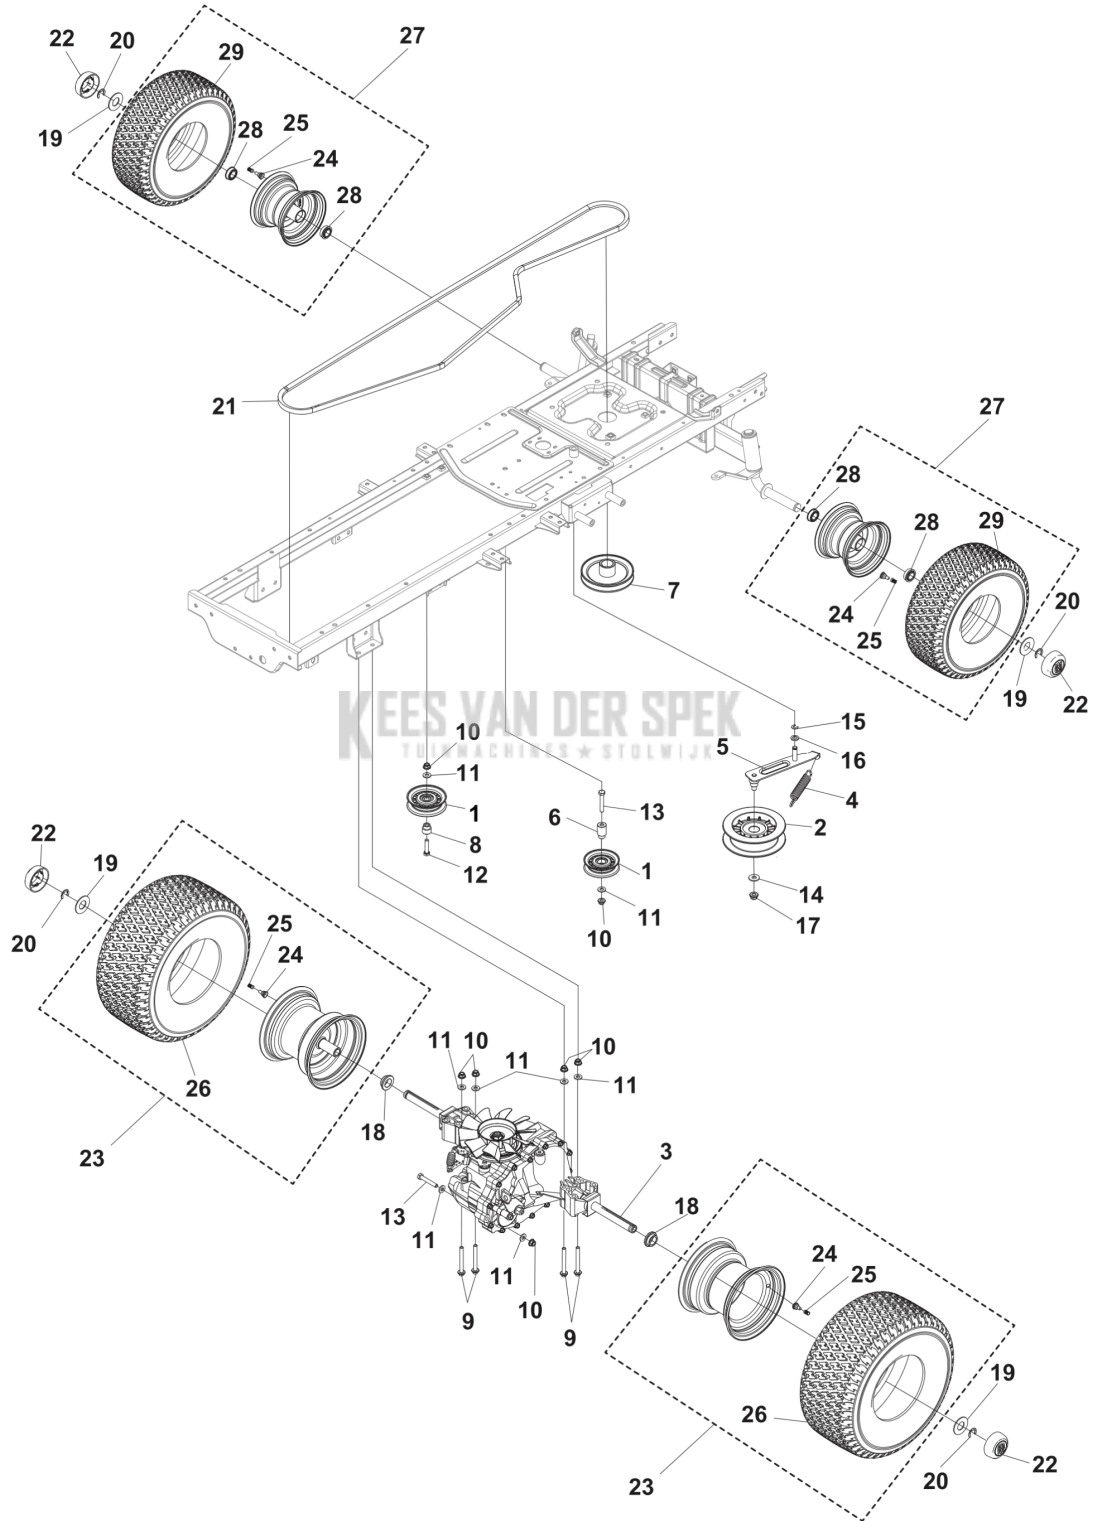

TS 114
WHEELS AND TIRES

REF.	OMSCHRIJVING	OPMERKING	KIT
1	531147915	POELIE	2
2	531148161	POELIE	1
3	531147917	TRANSMISSIE	1
4	531148127	VEER	1
5	531147956	RIEMSPANNER	1
6	531148117	BUSHING	1
7	531147909	AANDRIJFSCHIJF	1
8	531148116	BUSHING	1
9	725246571	SCHROEF EHHM	4
10	576645704	NUT FLANGE	7
11	734182051	RING	8
12	725245751	SCREW	1
13	725546151	SCHROEF IHSCM	1
14	734117201	RING	1
15	531147999	BORGCLIP	1
16	734117201	RING	1
17	531147976	ZESKANTIGE BORGMOER	GB/T 6187.2 M10×1.25
18	531148121	BUSHING	2
19	597883501	RING	4
20	531148103	BORGCLIP	4
21	531147905	RIEM	1
22	531147950	NAAFDOP	4
23	531147942	WHEEL KIT	2
24	531148106	VENTIEL	Valve nipple
25	531148145	KAP	Valve cap
26	531148123	BAND	18×8.5-8, rubber tires
27	531147941	WHEEL KIT	2
28	531148211	KOGELLAGER	Ø20*Ø35*10 deep groove ball bearing
29	531148210	BAND	15 x 6-6, rubber tires