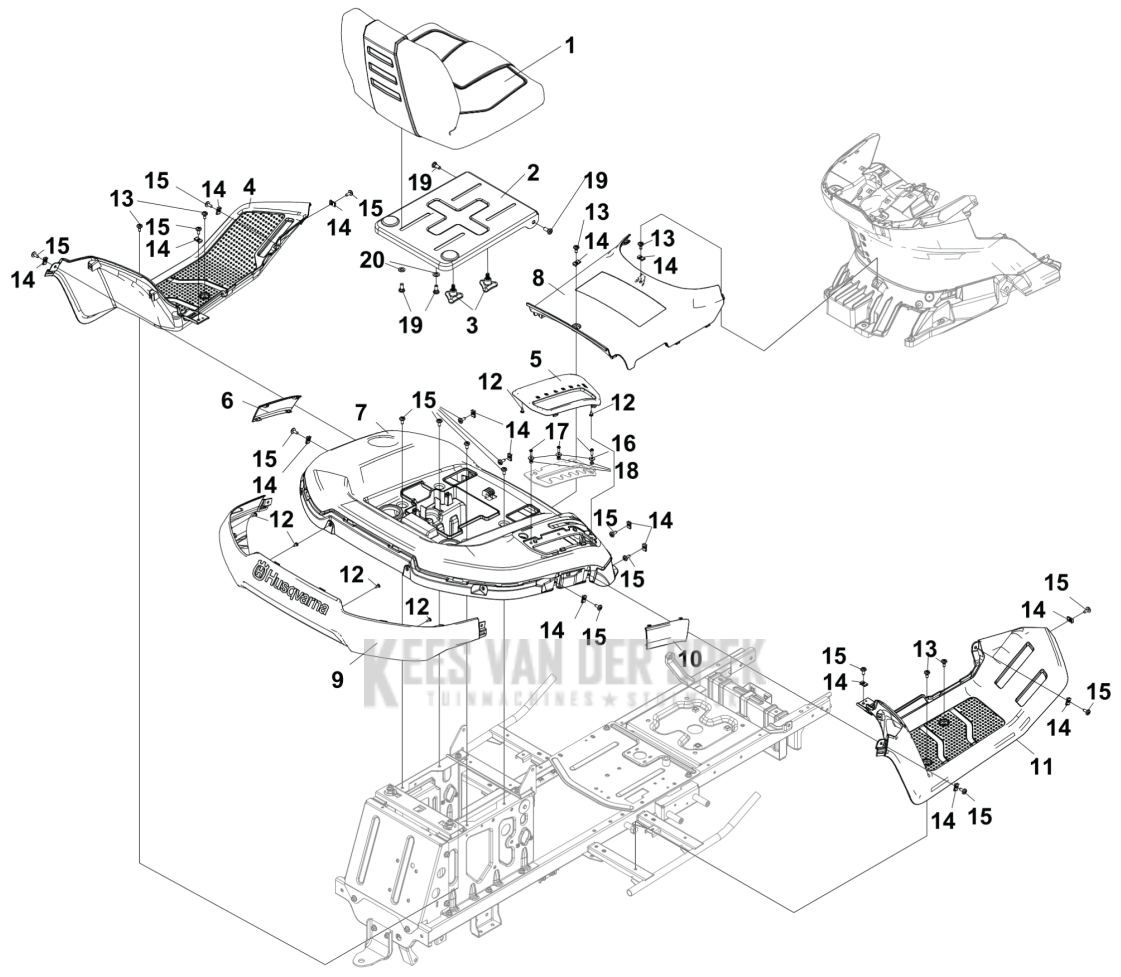

TS 114
SEAT

REF.	OMSCHRIJVING	OPMERKING	KIT
1	531147625	ZITTING	1
2	531147988	ZITTINGBEVESTIGING	1
3	531147898	REGELSCHROEF	2
4	537519802	FOOTPLATE	1
5	531147595	BEVESTIGING	1
6	531147605	DEKSEL	1
7	531147622	SPATBORD	1
8	531147631	FOOTPLATE	1
9	531147606	DEKSEL	1
10	531147604	DEKSEL	1
11	537519803	FOOTPLATE	1
12	729577601	SCHROEF CCRPANT	6
13	579566001	SCREW	6
14	531147998	KLEM	16
15	579566001	SCREW	18
16	734114741	RING	3
17	503206420	SCHROEF CITXPANO	3
18	503221013	ZESKANT MOER	3
19	531148185	BOUT	4
		Step bolt D51A M8 L=20 STEP 10×4.5	
20	734117201	RING	2