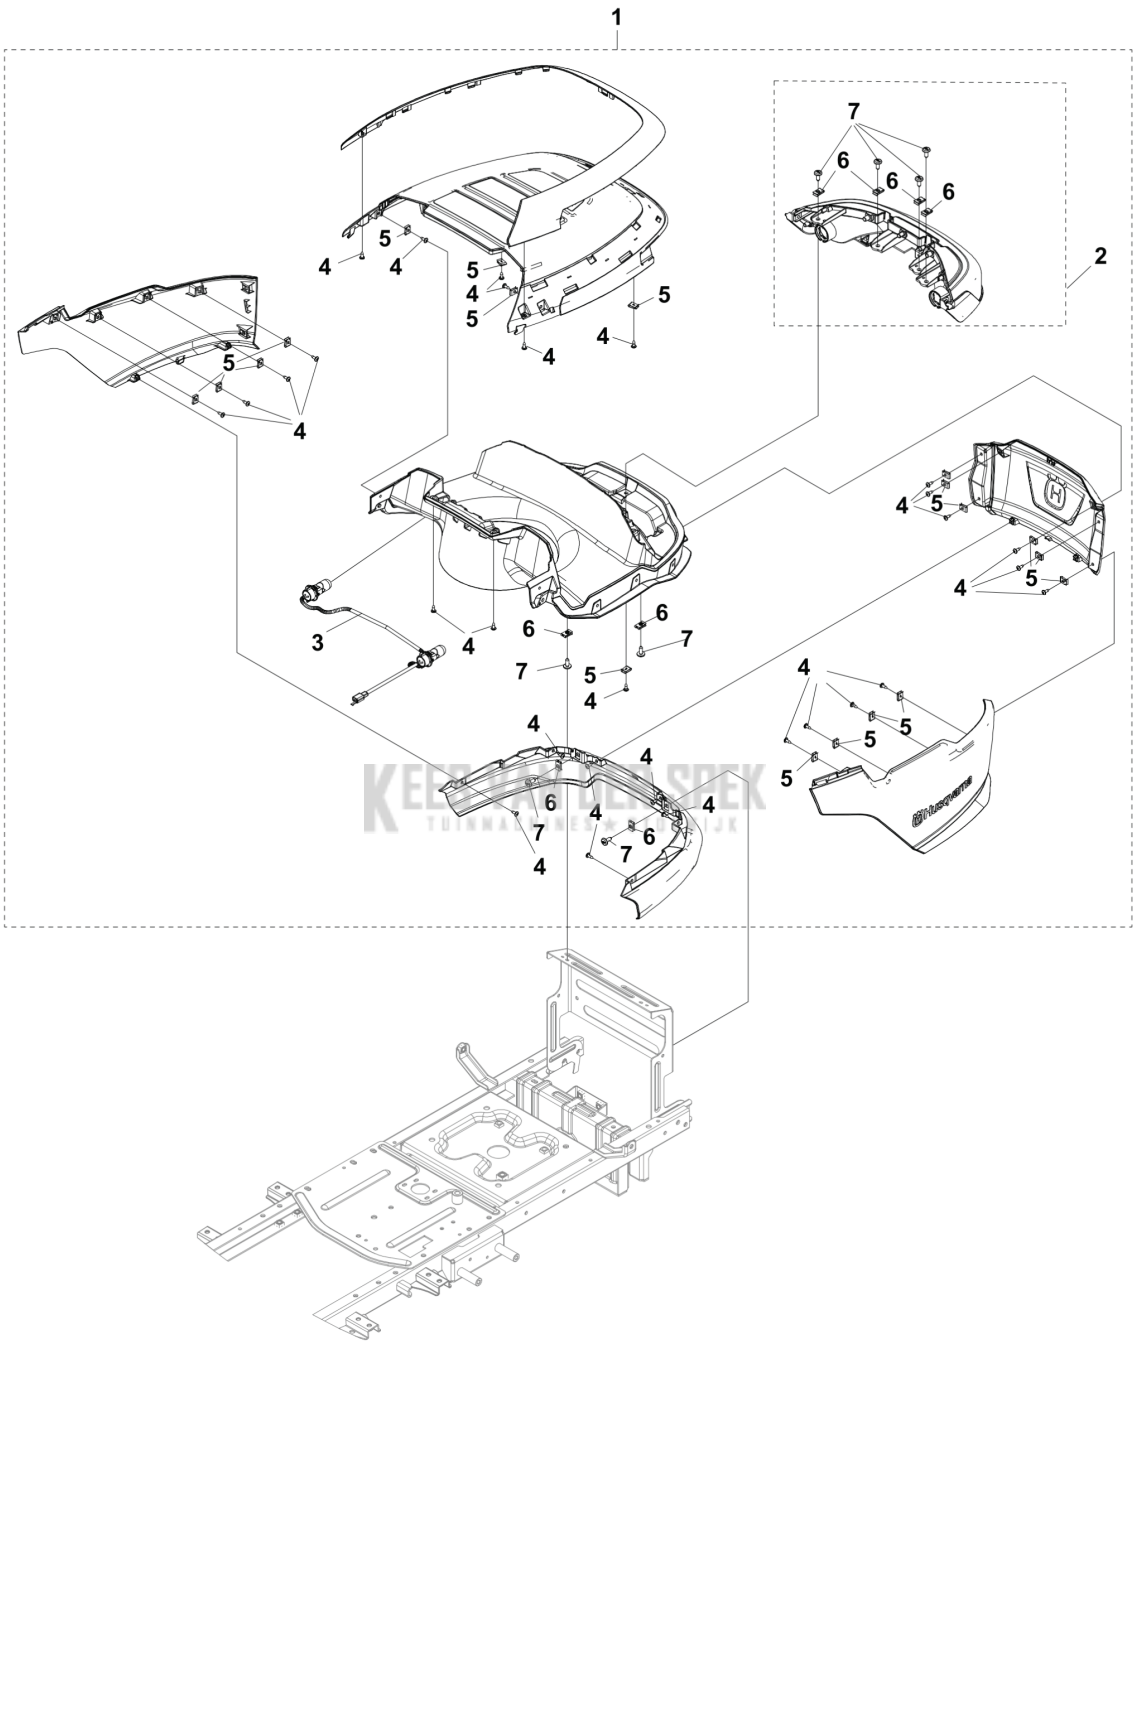

CATALOGUS MET RESERVEONDERDELEN
: HUSQVARNA TS 114

Lijst van reserve-onderdelen

LIJST VAN RESERVE-ONDERDELEN

TS 114
ELECTRICAL

REF.	OMSCHRIJVING	OPMERKING	KIT
1	531147926	HOOFDKABEL	1
2	531147934	ONTSTEKING MODULE	1
3	531147930	ONTSTEKINGSSLOT	1
4	531147932	URENTELLER	1
5	531147931	SCHAKELAAR	1
6	531147935	STOPSCHAKELAAR	1
7	531147938	SCHAKELAAR	1
8	531147937	SCHAKELAAR	3
9	538992101	ACCU	1
10	531147929	GELEIDER	1
11	531147923	RELAIS	1
12	531147936	KOPPELING	1

TS 114
COVER

REF.	OMSCHRIJVING	OPMERKING	KIT
1	531148198	COVER ASSY	1
2	531148199	AANSTEEK KIT	1
3	531147940	KOPLAMP	1
4	729577601	SCHROEF CCRPANT	29
5	531147997	KLEM	19
6	531147998	KLEM	4
7	579566001	SCREW	4

TS 114
SEAT

REF.	OMSCHRIJVING	OPMERKING	KIT
1	531147625	ZITTING	1
2	531147988	ZITTINGBEVESTIGING	1
3	531147898	REGELSCHROEF	2
4	537519802	FOOTPLATE	1
5	531147595	BEVESTIGING	1
6	531147605	DEKSEL	1
7	531147622	SPATBORD	1
8	531147631	FOOTPLATE	1
9	531147606	DEKSEL	1
10	531147604	DEKSEL	1
11	537519803	FOOTPLATE	1
12	729577601	SCHROEF CCRPANT	6
13	579566001	SCREW	6
14	531147998	KLEM	16
15	579566001	SCREW	18
16	734114741	RING	3
17	503206420	SCHROEF CITXPANO	3
18	503221013	ZESKANT MOER	3
19	531148185	BOUT	4
		Step bolt D51A M8 L=20 STEP 10×4.5	
20	734117201	RING	2

TS 114
COVER

REF.	OMSCHRIJVING	OPMERKING	KIT
1	531147615	STUURAS	1
2	531147616	TOETSENBORD	1
3	531147943	DEMPER	2
4	724132955	SCREW	1
5	503221013	ZESKANT MOER	1
6	531147969	ADAPTER PLAAT	1
7	531148197	COVER ASSY	1
8	725545751	SCHROEF IHSCM	5
9	506570103	SCHROEF EHHFM	2
10	531119228	SCREW	2
11	531147894	GASHANDGRIEP	1
12	729577601	SCHROEF CCRPANT	6
13	729577801	SCHROEF CCRPANT	2
14	579566001	SCREW	10
15	531147998	KLEM	10