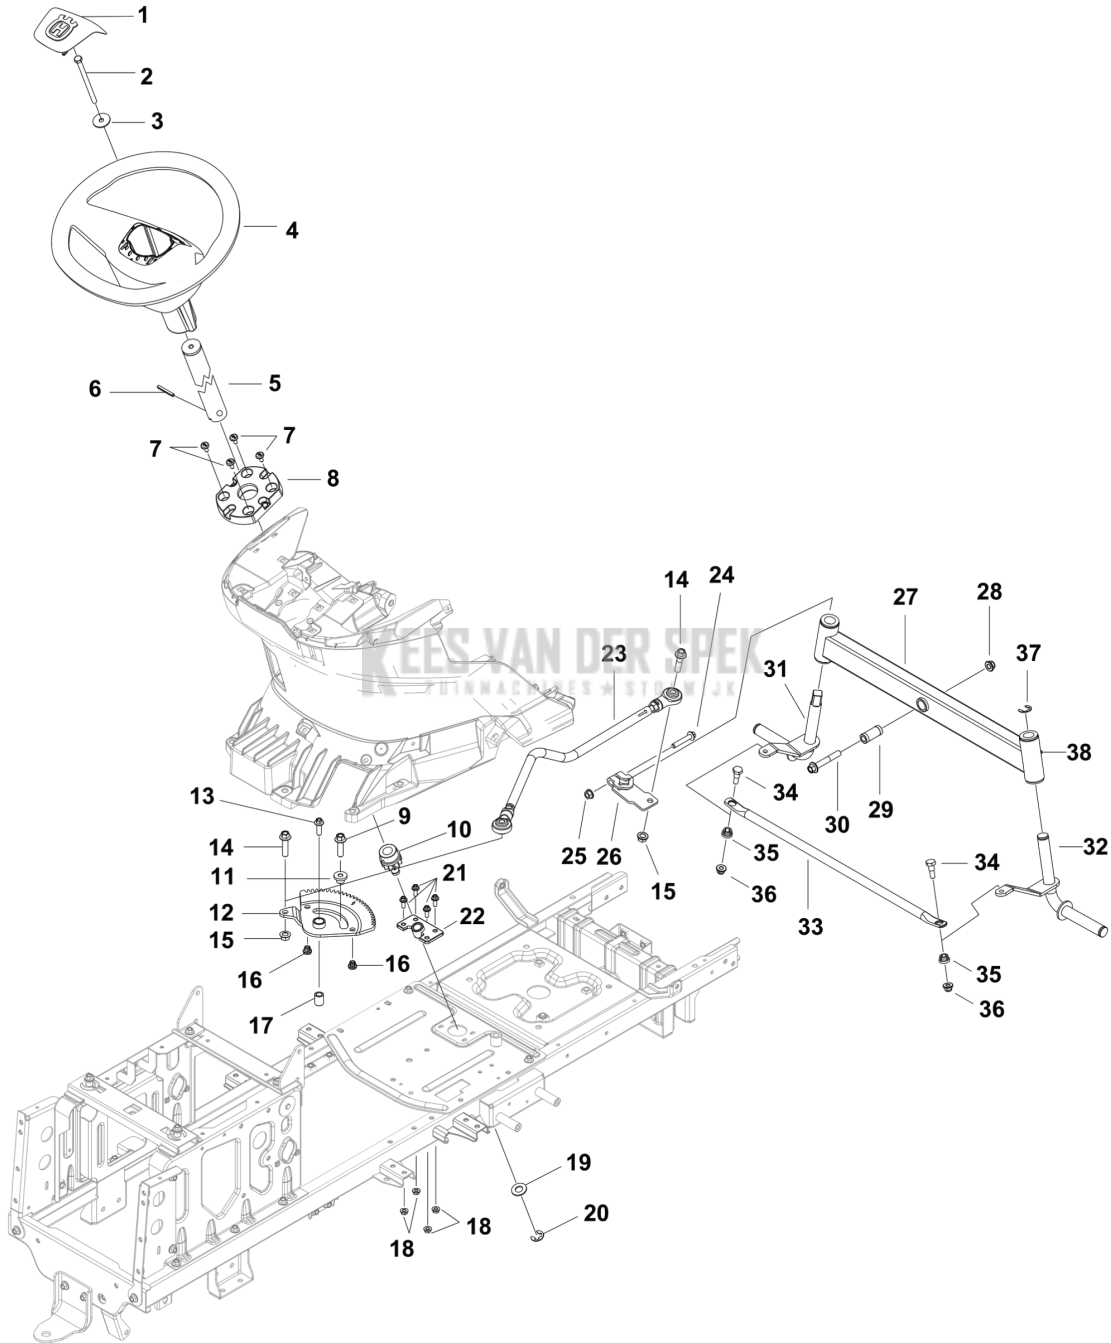

TS 114
STEERING

REF.	OMSCHRIJVING	OPMERKING	KIT
1	531147597	DEKSEL	1
2	593505901	SCREW	1
3	576351601	RING	1
4	531147565	STUURWIEL	1
5	531147970	STUURAS	1
6	531148104	GELEIDEPEN	1
7	579566001	SCREW	4
8	531147969	ADAPTER PLAAT	1
9	599349301	BOUT	1
10	531147984	VERSNELLING	1
11	531148111	BUSHING	1
12	531147983	TANDWIEL	1
13	531148214	BOUT	GB/T 16674.2 M10×1.25 L=35
14	531148215	BOUT	GB/T 16674.2 M10×1.25 L=40
15	586050101	MOER	2
16	531148158	KRAAG	2
17	531148110	BUSHING	1
18	599349346	MOER	4
19	504457301	RING	1
20	531148101	BORGCLIP	1
21	522668601	SCHROEF EHHFM	4
22	531147968	STEUNPLAAT	1
23	531147980	TREKSTANG	1
24	546303901	BOUT	GB/T 16674.1 M8 L=40
25	731711851	ZESKANT MOER	1
26	531147982	MOUNTING PLATE	1
27	531147973	VOORAS	1
28	531147976	ZESKANTIGE BORGMOER	GB/T 6187.2 M10×1.25
29	531148118	BUSHING	1
30	596889717	SCREW	1
31	531147975	SPINDEL	1
32	531147974	SPINDEL	1
33	531147981	TREKSTANG	1
34	531148218	BOUT	M8 L=26
35	531148113	BUSHING	2
36	576645704	NUT FLANGE	2
37	531148103	BORGCLIP	1
38	738881001	SMEERNIPPEL	2

KEES VAN DER SPEK
TUINMACHINES - STOLWIJK