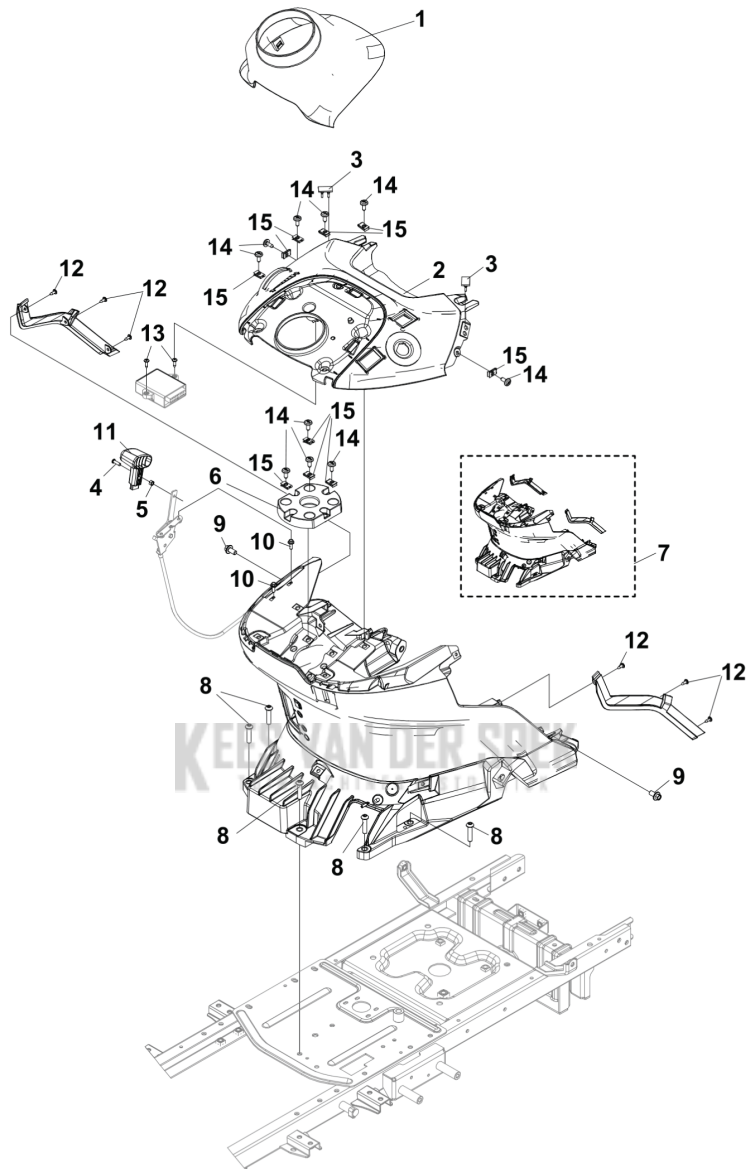

CATALOGUS MET RESERVEONDERDELEN
: HUSQVARNA TS 114

Lijst van reserve-onderdelen

LIJST VAN RESERVE-ONDERDELEN

TS 114
ELECTRICAL

REF.	OMSCHRIJVING	OPMERKING	KIT
1	531147926	HOOFDKABEL	1
2	531147934	ONTSTEKING MODULE	1
3	531147930	ONTSTEKINGSSLOT	1
4	531147932	URENTELLER	1
5	531147931	SCHAKELAAR	1
6	531147935	STOPSCHAKELAAR	1
7	531147938	SCHAKELAAR	1
8	531147937	SCHAKELAAR	3
9	538992101	ACCU	1
10	531147929	GELEIDER	1
11	531147923	RELAIS	1
12	531147936	KOPPELING	1

TS 114
COVER

REF.	OMSCHRIJVING	OPMERKING	KIT
1	531148198	COVER ASSY	1
2	531148199	AANSTEEK KIT	1
3	531147940	KOPLAMP	1
4	729577601	SCHROEF CCRPANT	29
5	531147997	KLEM	19
6	531147998	KLEM	4
7	579566001	SCREW	4

TS 114
SEAT

REF.	OMSCHRIJVING	OPMERKING	KIT
1	531147625	ZITTING	1
2	531147988	ZITTINGBEVESTIGING	1
3	531147898	REGELSCHROEF	2
4	537519802	FOOTPLATE	1
5	531147595	BEVESTIGING	1
6	531147605	DEKSEL	1
7	531147622	SPATBORD	1
8	531147631	FOOTPLATE	1
9	531147606	DEKSEL	1
10	531147604	DEKSEL	1
11	537519803	FOOTPLATE	1
12	729577601	SCHROEF CCRPANT	6
13	579566001	SCREW	6
14	531147998	KLEM	16
15	579566001	SCREW	18
16	734114741	RING	3
17	503206420	SCHROEF CITXPANO	3
18	503221013	ZESKANT MOER	3
19	531148185	BOUT	4
		Step bolt D51A M8 L=20 STEP 10×4.5	
20	734117201	RING	2

TS 114
COVER

REF.	OMSCHRIJVING	OPMERKING	KIT
1	531147615	STUURAS	1
2	531147616	TOETSENBORD	1
3	531147943	DEMPER	2
4	724132955	SCREW	1
5	503221013	ZESKANT MOER	1
6	531147969	ADAPTER PLAAT	1
7	531148197	COVER ASSY	1
8	725545751	SCHROEF IHSCM	5
9	506570103	SCHROEF EHHFM	2
10	531119228	SCREW	2
11	531147894	GASHANDGRIEP	1
12	729577601	SCHROEF CCRPANT	6
13	729577801	SCHROEF CCRPANT	2
14	579566001	SCREW	10
15	531147998	KLEM	10