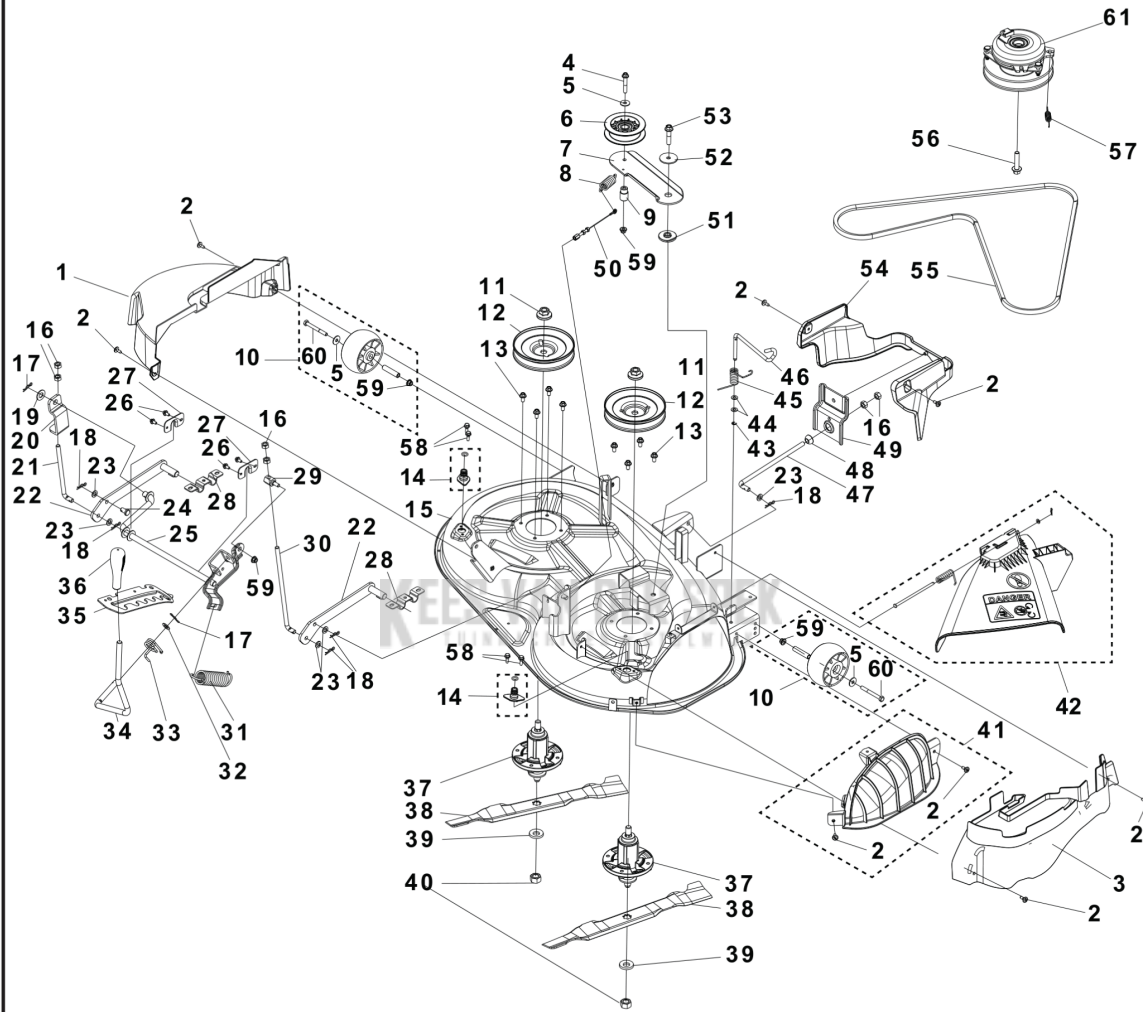

TS 114
CUTTING DECK

REF.	OMSCHRIJVING	OPMERKING	KIT
1	531147890	RIEMKAP	1
2	579566001	SCREW	6
3	531147891	RIEMKAP	1
4	725246151	SCHROEF EHHM	1
5	734116541	RING	1
6	531148159	POELIE	1
7	531148182	RIEMSPANNER	1
8	531148137	VEER	1
9	531148115	BUSHING	1
10	531148201	STEUNWIEL	2
11	531148219	HEXAGON NUT FLANGE	M14x15 2
12	531147908	AANDRIUFSCHIJF	2
13	506570103	SCHROEF EHHFM	8
14	531148203	MONDSTUK	2
15	531148164	MAAIDEKKAP	1
16	586050101	MOER	6
17	531148154	PEN MET GAT	2
18	531148156	PEN MET GAT	5
19	504457301	RING	1
20	531148174	HEFARM	1
21	531148173	TREKSTANG	1
22	531148176	LINK ARM ASSY	2
23	734117201	RING	5
24	531148107	PEN	1
25	531148177	LINK ARM ASSY	1
26	546303701	BOUT	GB/T 16674.1 M6 L=12 4
27	531148152	KLEM	2
28	531148153	KLEM	2
29	531147893	OOGBOUT	1
30	531148171	TREKSTANG	1
31	531148136	VEER	1
32	734117801	RING	1
33	531148143	TORSIEVEER	1
34	531147911	REGELBARE HENDEL	1
35	531148195	HOOGTE INSTELLING	1
36	531148196	HEFSTANG	1
37	531148169	SPINDEL	2
38	537674410	MES	2
39	530015147	RING	2
40	531148220	ZESKANT MOER	GB/T 6171 M16x1.5 2
41	538898801	MULCH PLATE	1
42	531148202	KOKER COMPL	1
43	531148102	BORGCLIP	1
44	734116301	RING	2
45	531148144	TORSIEVEER	1
46	531148184	BORGPEN	1
47	531148172	TREKSTANG	1
48	531147907	KOGELGEWRIGHT	1
49	531147965	MOUNTING PLATE	1
50	531148166	SPANSTIFT	1
51	531148221	FLENSRING	Ø10.2XØ45x9.1 1
52	539111897	RING	1
53	531148216	BOUT	GB/T 16674.2 M10x1.25 L=65 1
54	531147913	RIEMKAP	1
55	531147906	RIEM	1
56	577077101	SCREW	1
57	531148128	VEER	1
58	531148217	BOUT	M6 L=15 20 4
59	576645704	NUT FLANGE	2
60	725246551	SCHROEF EHHM	1
61	531147936	KOPPELING	1

KEES VAN DER SPEK
TOEGEWIJDE BEDRIJFSAFDELING