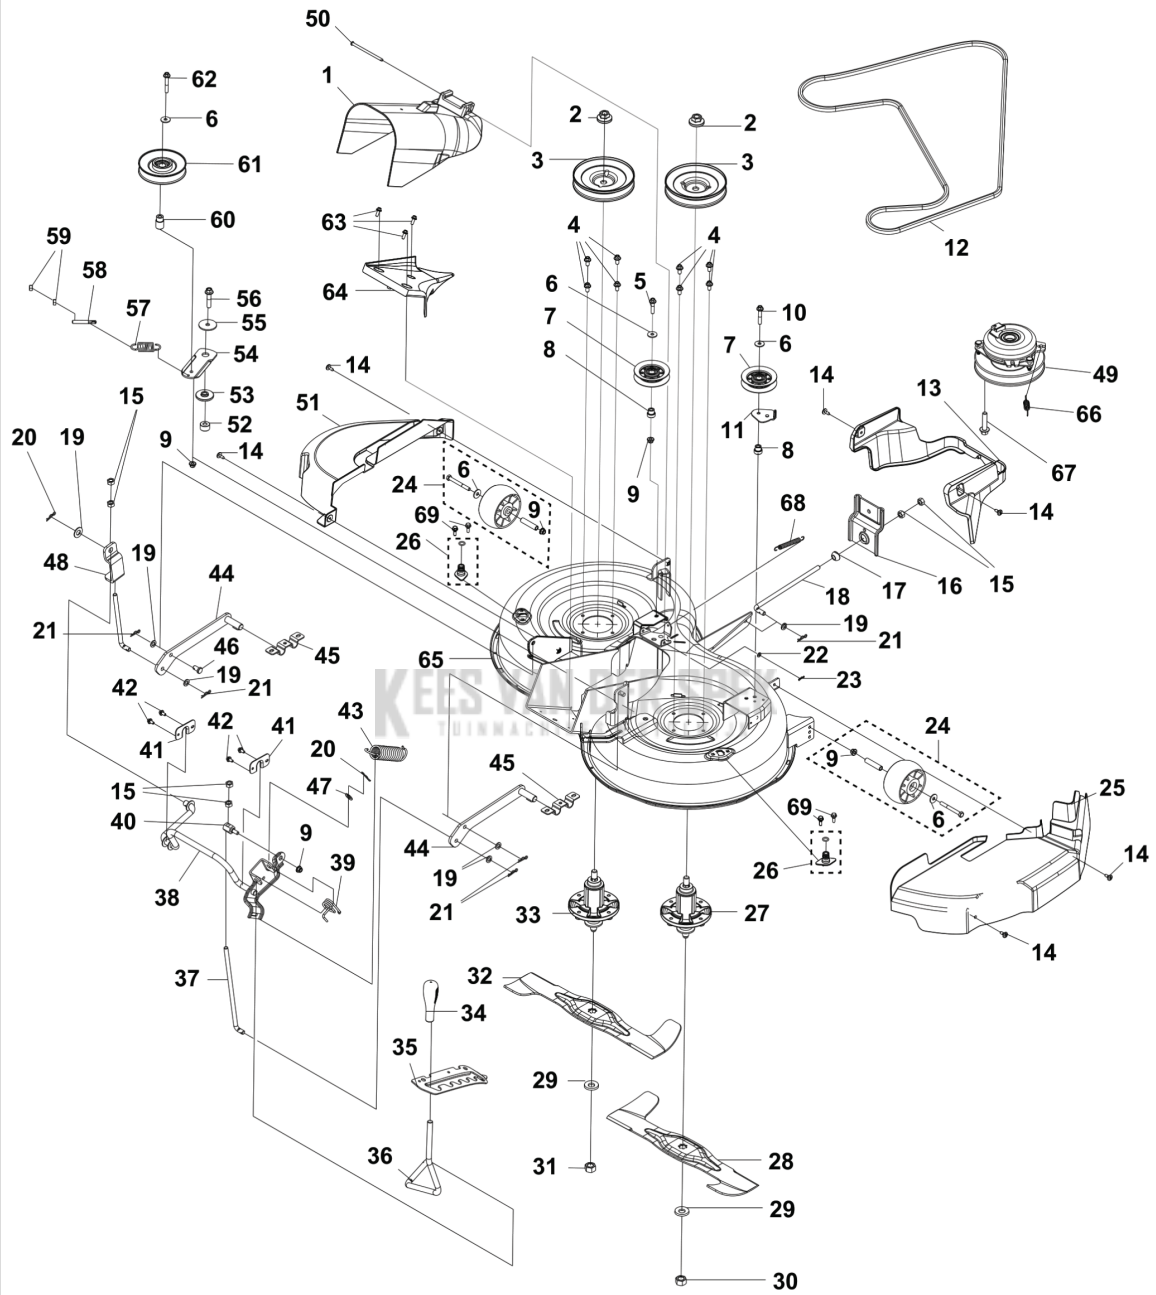

TC 114
CUTTING DECK

REF.	OMSCHRIJVING	OPMERKING	KIT
1	531148190	UITWERPPIJP	1
2	531148219	HEXAGON NUT FLANGE	M14x15 2
3	531147908	AANDRIJFSCHIJF	2
4	506570103	SCHROEF EHHFM	8
5	506570106	SCHROEF EHHFM	1
6	734116541	RING	3
7	531147916	POELIE	2
8	531148114	BUSHING	2
9	576645704	NUT FLANGE	3
10	593513701	SCREW	1
11	531148187	RIEMBESCHERMING	1
12	531147904	RIEM	1
13	531147913	RIEMKAP	1
14	579566001	SCREW	6
15	586050101	MOER	6
16	531147965	MOUNTING PLATE	1
17	531147907	KOGELGEWICHT	1
18	531148172	TREKSTANG	1
19	734117201	RING	6
20	531148154	PEN MET GAT	2
21	531148156	PEN MET GAT	5
22	734115201	RING	1
23	531148155	PEN MET GAT	1
24	531148201	STEUNWIEL	2
25	531147889	RIEMKAP	1
26	531148203	MONDSTUK	2
27	531148170	SPINDEL	1
28	537674110	MES	1
29	530015147	RING	2
30	531148220	ZESKANT MOER	GB/T 6171 M16×15 1
31	531148222	ZESKANT MOER	GB/T 6171 M16×15 LH 1
32	537674010	MES	1
33	531148169	SPINDEL	1
34	531148196	HEFSTANG	1
35	531148195	HOOGTE INSTELLING	1
36	531147911	REGELBARE HENDEL	1
37	531148171	TREKSTANG	1
38	531148175	LINK ARM ASSY	1
39	531148143	TORSIEVEER	1
40	531147893	OOGBOUT	1
41	531148152	KLEM	2
42	546303701	BOUT	GB/T 16674.1 M6 L=12 4
43	531148136	VEER	1
44	531148176	LINK ARM ASSY	2
45	531148153	KLEM	2
46	531148107	PEN	1
47	734117801	RING	1
48	531148174	HEFARM	1
49	531147936	KOPPELING	1
50	531148105	SCHANIERPEN	1
51	531147914	RIEMKAP	1
52	531148112	BUSHING	1
53	531148221	FLENSRING	Ø10.2XØ45x9.1 1
54	531148180	RIEMSPANNER	1
55	539111897	RING	1
56	531148216	BOUT	GB/T 16674.2 M10×1.25 L=65 1
57	531148129	VEER	1
58	531148166	SPANSTIFT	1
59	599349195	MOER	2
60	531148115	BUSHING	1
61	531148160	POELIE	1
62	725246151	SCHROEF EHHM	1
63	522668601	SCHROEF EHHFM	3
64	531148191	BASEPLATE	1
65	531148162	MAAIDEKKAP	1
66	531148128	VEER	1
67	577077101	SCREW	1
68	531148130	VEER	1
69	531148217	BOUT	M6 L=15 20 4
70	725246551	SCHROEF EHHM	2

KEES VAN DER SPEK
TOEGEWACHTEN NEDERLAND