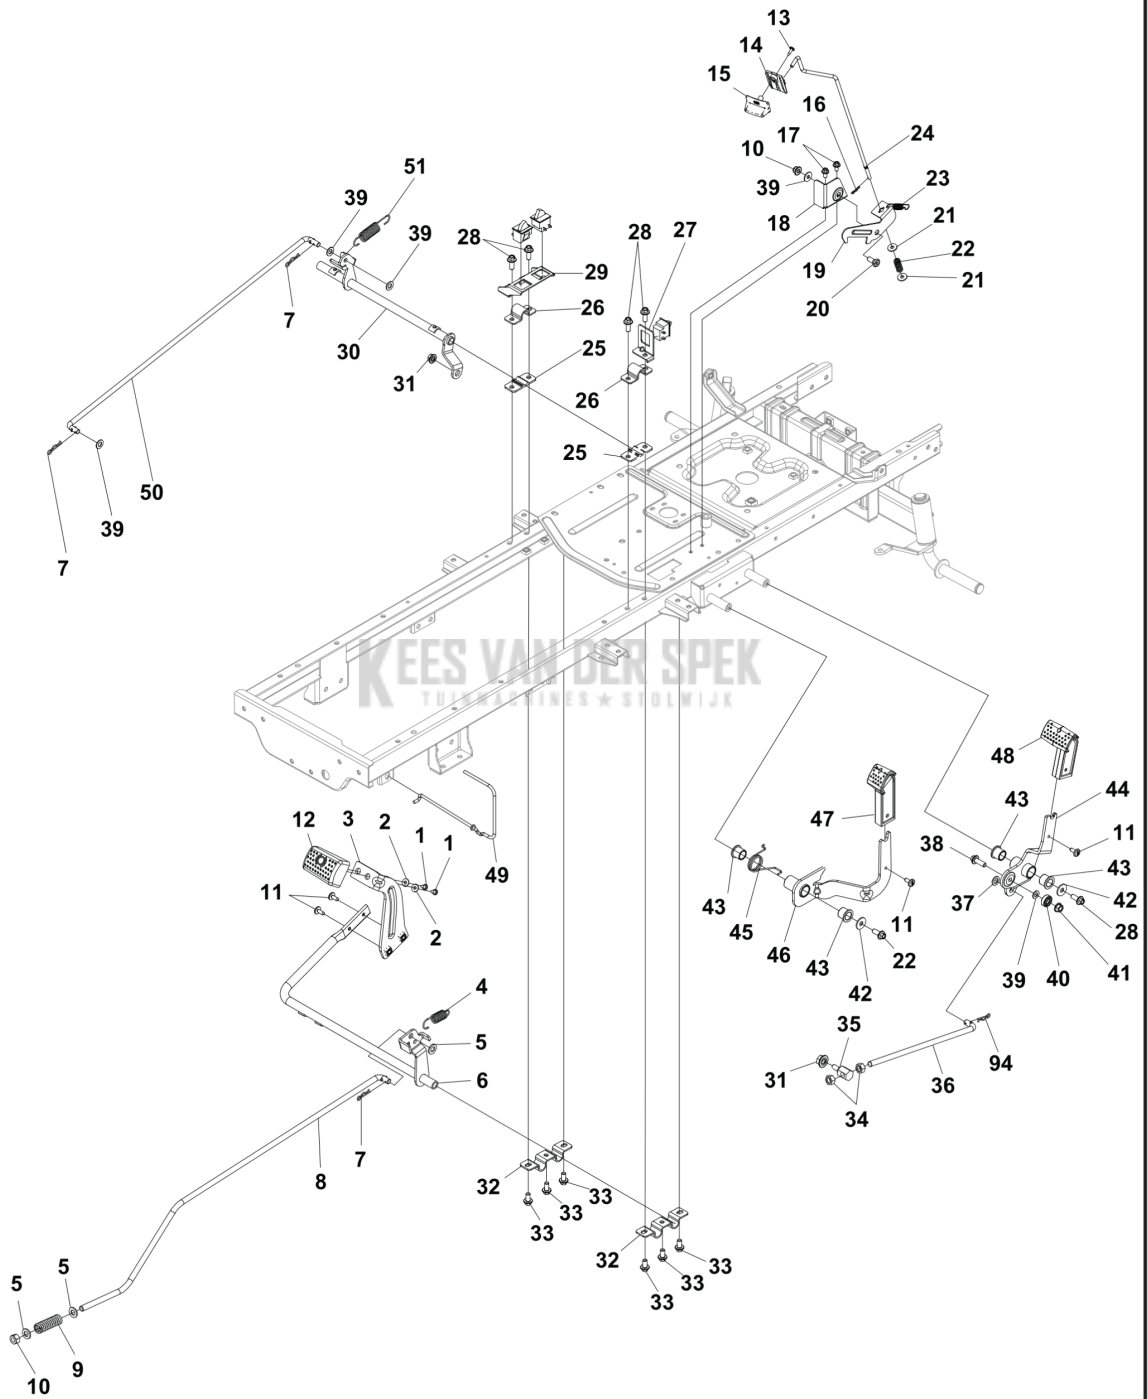

TC 114
PEDALS

REF.	OMSCHRIJVING	OPMERKING	KIT
1	503214416	SCHROEF IHSCFT	2
2	734114741	RING	3
3	531147947	PEDAALARM	1
4	531148125	REMVEER	1
5	734117201	RING	3
6	531147951	PEDAALARM	1
7	531148154	PEN MET GAT	2
8	531147946	VERBINDINGSSTANG	1
9	531148139	DRUKVEER	1
10	531148213	ZESKANTIGE BORGMOER	GB/T 6185.2 M10×1.25 1
11	579566001	SCREW	4
12	531147579	PEDAAL	1
13	729577801	SCHROEF CCRPANT	1
14	531148151	KLEM	1
15	531147603	REMHEFBOOM	1
16	531148155	PEN MET GAT	1
17	546303701	BOUT	GB/T 16674.1 M6 L=12 1
18	531147952	MOUNTING PLATE	1
19	531147912	VERBINDINGSARM	1
20	531148185	BOUT	Step bolt D51A M8 L=20 STEP 10×4.5 1
21	734115201	RING	2
22	531148142	VEER	1
23	531148126	VEER	1
24	531147985	REMHEFBOOM	1
25	531148149	PLAAT	2
26	531148150	KLEM	2
27	531147933	BEVESTIGING	1
28	531147735	BOUT	4
29	531147954	BEVESTIGING	1
30	531147920	VERBINDINGSARM	1
31	576645704	NUT FLANGE	1
32	531148153	KLEM	2
33	506570103	SCHROEF EHFHM	6
34	586050101	MOER	2
35	531147893	OOGBOUT	1
36	531147921	VERBINDINGSARM	1
37	734117201	RING	1
38	599349301	BOUT	1
39	734116301	RING	4
40	531148108	KOGELLAGER	1
41	731711851	ZESKANT MOER	1
42	734116541	RING	2
43	531148109	BUSHING	4
44	531147918	PEDAALARM	1
45	531148146	VEER	1
46	531147919	PEDAALARM	1
47	531147583	PEDAAL	1
48	531147581	PEDAAL	1
49	531147993	HEFBOOM	1
50	531147922	VERBINDINGSARM	1
51	531148138	VEER	1

KEES VAN DER SPEK
TUINMACHINES * STOLWIJK