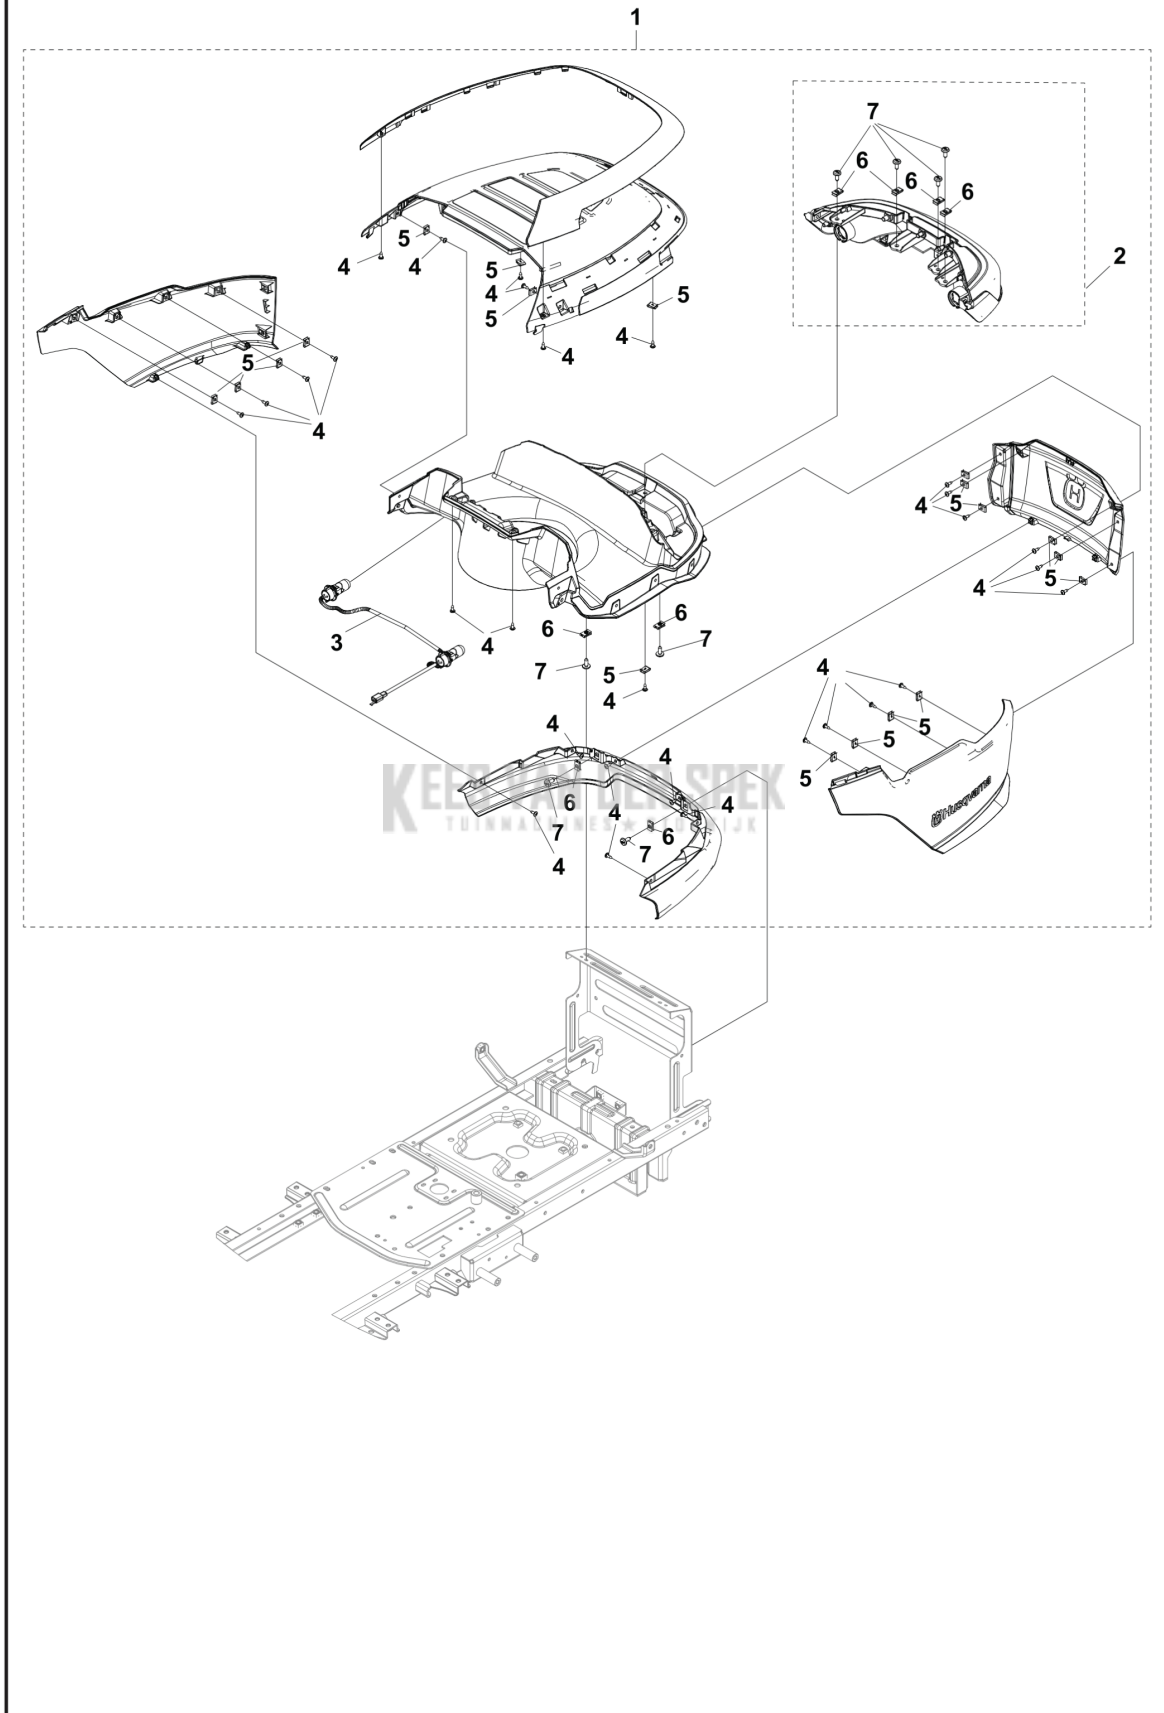

CATALOGUS MET RESERVEONDERDELEN
: HUSQVARNA TC 114

Lijst van reserve-onderdelen

LIJST VAN RESERVE-ONDERDELEN

TC 114
ELECTRICAL

REF.	OMSCHRIJVING	OPMERKING	KIT
1	531147924	HOOFDKABEL	1
2	531147934	ONTSTEKING MODULE	1
3	531147930	ONTSTEKINGSSLOT	1
4	531147932	URENTELLER	1
5	531147931	SCHAKELAAR	1
6	531147892	BUZZER	1
7	531147938	SCHAKELAAR	1
8	531147937	SCHAKELAAR	4
9	531147939	SCHAKELAAR	1
10	538992101	ACCU	1
11	531147928	GELEIDER	1
12	531147923	RELAIS	1
13	531147936	KOPPELING	1
14	531147935	STOPSCHAKELAAR	1

TC 114
COVER

REF.	OMSCHRIJVING	OPMERKING	KIT
1	531148198	COVER ASSY	1
2	531148199	AANSTEEK KIT	1
3	531147940	KOPLAMP	1
4	729577601	SCHROEF CCRPANT	29
5	531147997	KLEM	19
6	531147998	KLEM	4
7	579566001	SCREW	4

TC 114
SEAT

REF.	OMSCHRIJVING	OPMERKING	KIT
1	531147625	ZITTING	1
2	531147988	ZITTINGBEVESTIGING	1
3	531147898	REGELSCHROEF	2
4	537519802	FOOTPLATE	1
5	531147595	BEVESTIGING	1
6	531147628	SPATBORD	1
7	531147623	SPATBORD	1
8	531147631	FOOTPLATE	1
9	531147735	BOUT	4
10	531147629	SPATBORD	1
11	537519803	FOOTPLATE	1
12	729577601	SCHROEF CCRPANT	2
13	579566001	SCREW	6
14	531147998	KLEM	14
15	579566001	SCREW	16
16	734114741	RING	3
17	503206420	SCHROEF CITXPANO	3
18	503221013	ZESKANT MOER	3
19	531148185	BOUT	4
20	734117201	RING	2

TC 114
COVER

REF.	OMSCHRIJVING	OPMERKING	KIT
1	531147615	STUURAS	1
2	531147616	TOETSENBORD	1
3	531147943	DEMPER	2
4	724132955	SCREW	1
5	503221013	ZESKANT MOER	1
6	531147969	ADAPTER PLAAT	1
7	531148197	COVER ASSY	1
8	725545751	SCHROEF IHSCM	5
9	506570103	SCHROEF EHHFM	2
10	531119228	SCREW	2
11	531147894	GASHANDGREEP	1
12	729577601	SCHROEF CCRPANT	8
13	729577801	SCHROEF CCRPANT	2
14	579566001	SCREW	10
15	531147998	KLEM	10