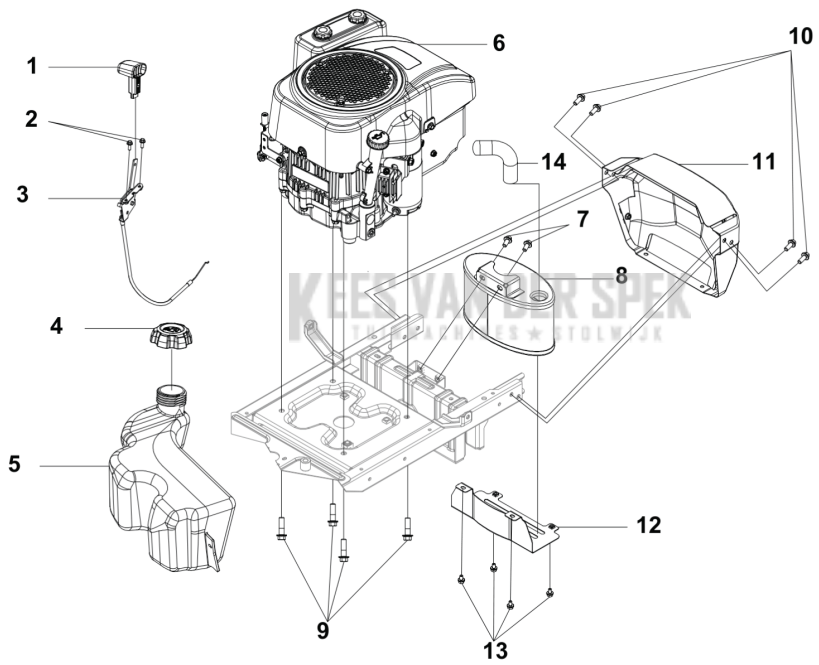

TC 114
ENGINE

REF.	OMSCHRIJVING	OPMERKING	KIT
1	531147894	GASHANDGREEP	1
2	531119228	SCREW	2
3	531147896	CHOKEHENDEL COMPL.	1
4	531147895	TANKDEKSEL	1
5	531147577	BRANDSTOFTANK	1
6	531262103	MOTOR	1
7	506570103	SCHROEF EHHFM	2
8	531147897	GELUIDDEMPER	1
9	725249751	SCREW	4
10	531147735	BOUT	4
11	531147888	UITLAAT BESCHERMER	1
12	531147899	HITTE SCHILD	1
13	595683401	SCREW	4
14	531148148	VERDEELSTUK	1