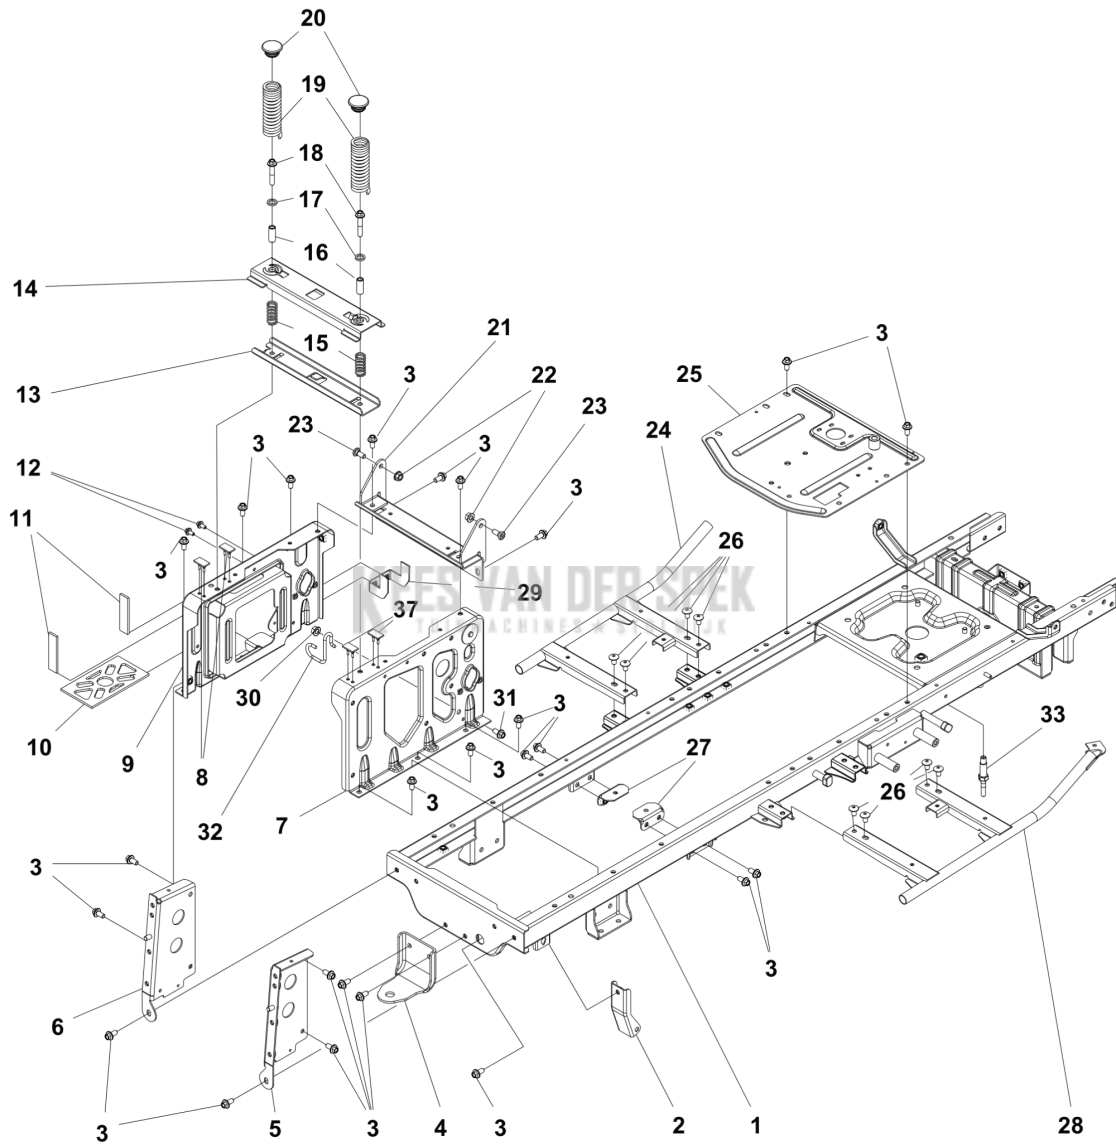

TC 114
CHASSIS

REF.	OMSCHRIJVING	OPMERKING	KIT	
1	531147953	CHASSIS	1	
2	531147960	VERBINDINGS PUNT	1	
3	506570103	SCHROEF EHHFM	25	
4	531147957	MOUNTING PLATE	1	
5	531147967	MOUNTING PLATE	1	
6	531147966	MOUNTING PLATE	1	
7	531147964	ZITTINGBEVESTIGING	1	
8	531147943	DEMPER	4	
9	531147963	ZITTINGBEVESTIGING	1	
10	531147944	DEMPER	1	
11	531147992	AFDICHTINGSSTRIP	2	
12	546303701	BOUT	GB/T 16674.1 M6 L=12	2
13	531147986	MOUNTING PLATE	1	
14	531147987	MOUNTING PLATE	1	
15	531148141	DRUKVEER	2	
16	531148119	BUSHING	2	
17	531147945	DEMPER	2	
18	593513701	SCREW	2	
19	531148140	DRUKVEER	2	
20	531148157	KAP	2	
21	531147962	ZITTINGBEVESTIGING	1	
22	731711851	ZESKANT MOER	2	
23	531148185	BOUT	Step bolt D51A M8 L=20 STEP 10x4.5	2
24	531147971	STEUNPOOT	1	
25	531147959	MOUNTING PLATE	1	
26	578862001	SCREW	8	
27	531147989	MOUNTING PLATE	2	
28	531147972	STEUNPOOT	1	
29	531147955	STEUNPLAAT	1	
30	576645704	NUT FLANGE	1	
31	531147735	BOUT	1	
32	531147994	HAAK	1	
33	531147903	AS	1