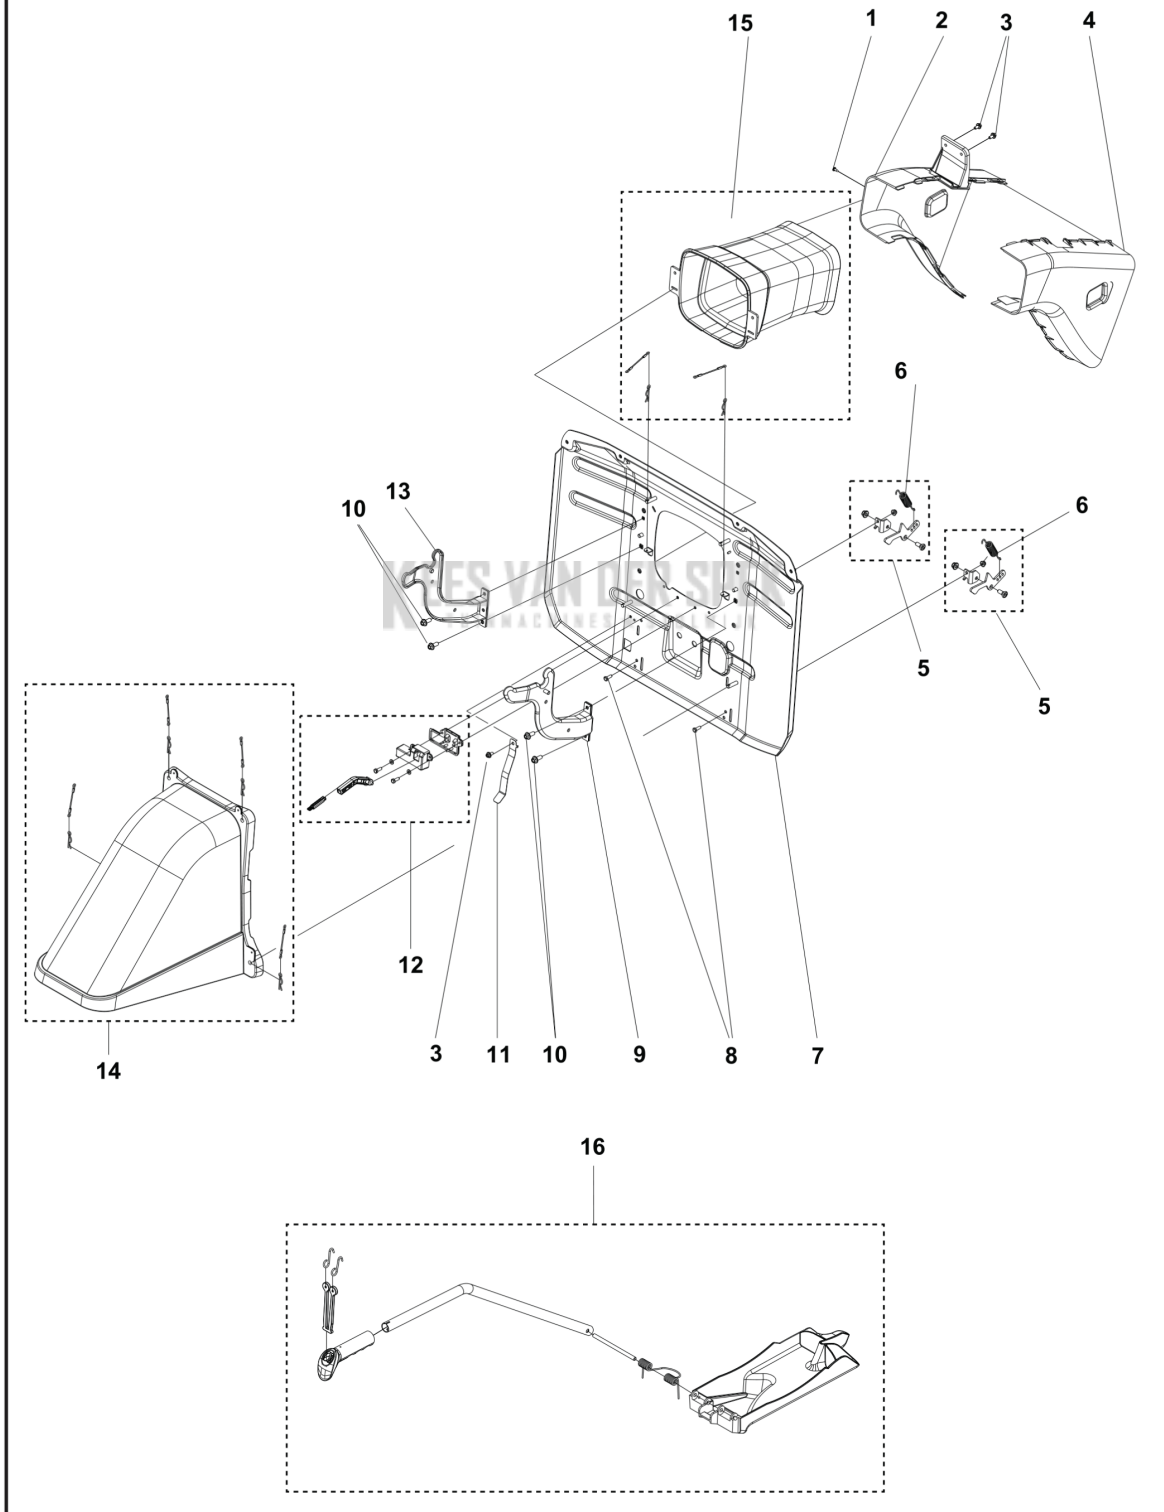

TC 114
BAGGER

REF.	OMSCHRIJVING	OPMERKING	KIT
1	729577601	SCHROEF CCRPANT	1
2	531148193	UITWERPPIJP	1
3	546303701	BOUT	GB/T 16674.1 M6 L=12 3
4	531148194	UITWERPPIJP	1
5	531148204	INSTALLATION KIT	2
6	531148124	VEER	2
7	531147991	BACKPLATE	1
8	725236871	SCHROEF EHHM	2
9	531148179	SCHANIER PLAAT	1
10	531147735	BOUT	4
11	531147901	PLAAT	1
12	531148205	LEVER ASSY	1
13	531148178	SCHANIER PLAAT	1
14	538899301	GRASVERSPREIDER	1
15	531148206	KOKER COMPL	1
16	538898901	MULCH PLUG	1