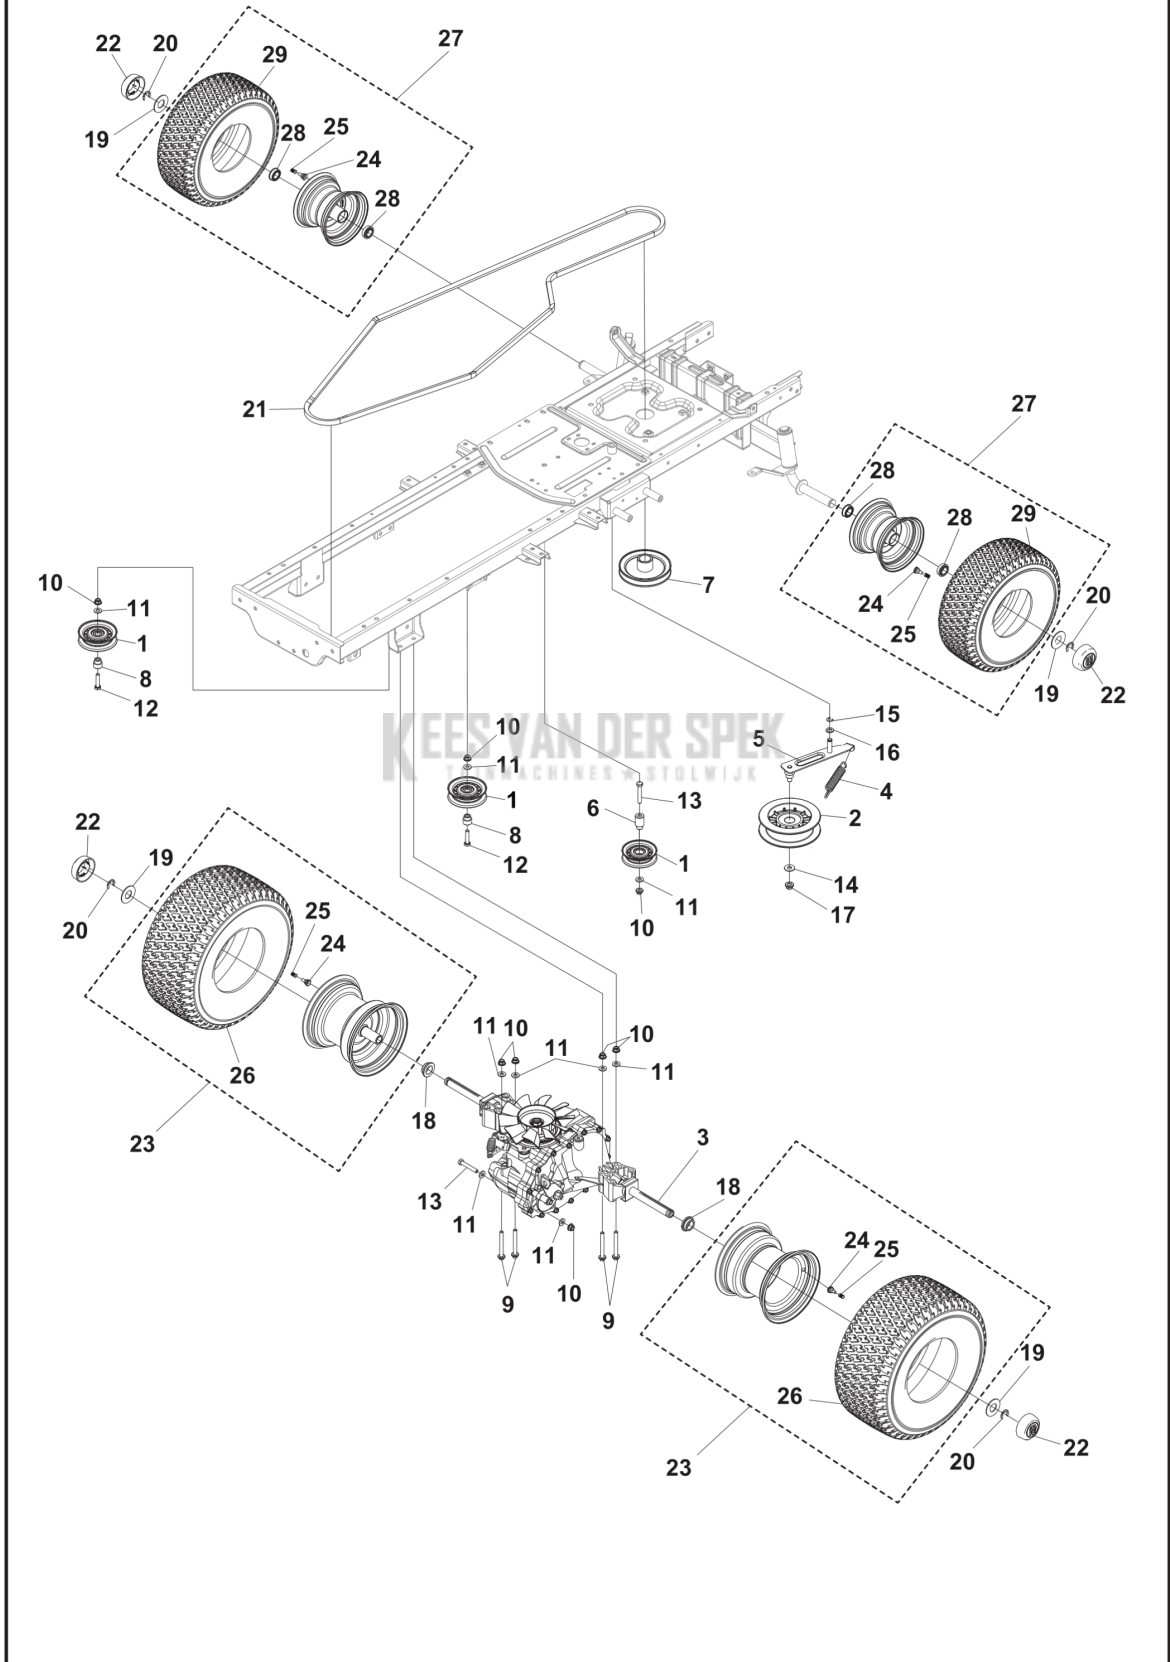

TC 114
WHEELS AND TIRES

REF.	OMSCHRIJVING	OPMERKING	KIT
1	531147915	POELIE	3
2	531148161	POELIE	1
3	531147917	TRANSMISSIE	1
4	531148127	VEER	1
5	531147956	RIEMSPANNER	1
6	531148117	BUSHING	1
7	531147909	AANDRIJFSCHIJF	1
8	531148116	BUSHING	1
9	725246571	SCHROEF EHHM	4
10	576645704	NUT FLANGE	8
11	734182051	RING	9
12	725245751	SCREW	1
13	725546151	SCHROEF IHSCM	1
14	734117201	RING	1
15	531147999	BORGCLIP	1
16	734117201	RING	1
17	531147976	ZESKANTIGE BORGMOER	GB/T 6187.2 M10×1.25
18	531148121	BUSHING	2
19	597883501	RING	4
20	531148103	BORGCLIP	4
21	531148186	RIEM	1
22	531147950	NAAFDOP	4
23	531147942	WHEEL KIT	2
24	531148106	VENTIEL	Valve nipple
25	531148145	KAP	Valve cap
26	531148123	BAND	18×8.5-8, rubber tires
27	531147941	WHEEL KIT	2
28	531148211	KOGELLAGER	Ø20*Ø35*10 deep groove ball bearing
29	531148210	BAND	15 x 6-6, rubber tires