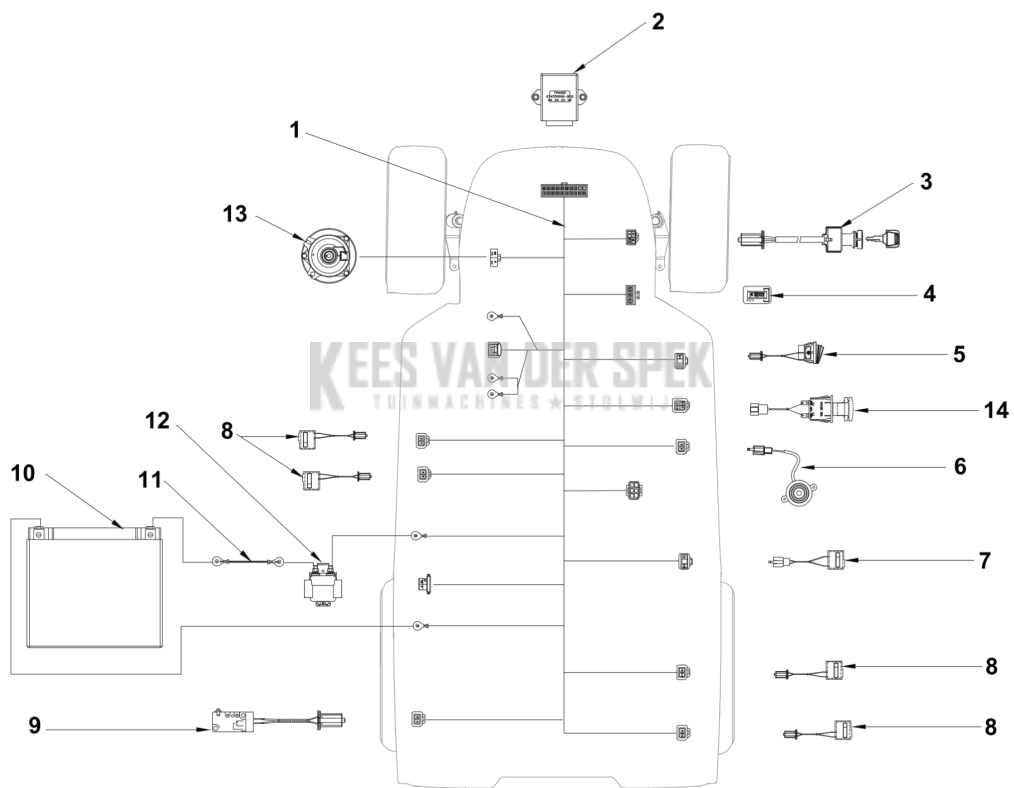

CATALOGUS MET RESERVEONDERDELEN
: HUSQVARNA TC 114

Lijst van reserve-onderdelen

LIJST VAN RESERVE-ONDERDELEN

TC 114
ELECTRICAL

REF.	OMSCHRIJVING	OPMERKING	KIT
1	531147924	HOOFDKABEL	1
2	531147934	ONTSTEKING MODULE	1
3	531147930	ONTSTEKINGSSLOT	1
4	531147932	URENTELLER	1
5	531147931	SCHAKELAAR	1
6	531147892	BUZZER	1
7	531147938	SCHAKELAAR	1
8	531147937	SCHAKELAAR	4
9	531147939	SCHAKELAAR	1
10	538992101	ACCU	1
11	531147928	GELEIDER	1
12	531147923	RELAIS	1
13	531147936	KOPPELING	1
14	531147935	STOPSCHAKELAAR	1

TC 114
COVER

REF.	OMSCHRIJVING	OPMERKING	KIT
1	531148198	COVER ASSY	1
2	531148199	AANSTEEK KIT	1
3	531147940	KOPLAMP	1
4	729577601	SCHROEF CCRPANT	29
5	531147997	KLEM	19
6	531147998	KLEM	4
7	579566001	SCREW	4

TC 114
SEAT

REF.	OMSCHRIJVING	OPMERKING	KIT
1	531147625	ZITTING	1
2	531147988	ZITTINGBEVESTIGING	1
3	531147898	REGELSCHROEF	2
4	537519802	FOOTPLATE	1
5	531147595	BEVESTIGING	1
6	531147628	SPATBORD	1
7	531147623	SPATBORD	1
8	531147631	FOOTPLATE	1
9	531147735	BOUT	4
10	531147629	SPATBORD	1
11	537519803	FOOTPLATE	1
12	729577601	SCHROEF CCRPANT	2
13	579566001	SCREW	6
14	531147998	KLEM	14
15	579566001	SCREW	16
16	734114741	RING	3
17	503206420	SCHROEF CITXPANO	3
18	503221013	ZESKANT MOER	3
19	531148185	BOUT	4
20	734117201	RING	2

TC 114
COVER

REF.	OMSCHRIJVING	OPMERKING	KIT
1	531147615	STUURAS	1
2	531147616	TOETSENBORD	1
3	531147943	DEMPER	2
4	724132955	SCREW	1
5	503221013	ZESKANT MOER	1
6	531147969	ADAPTER PLAAT	1
7	531148197	COVER ASSY	1
8	725545751	SCHROEF IHSCM	5
9	506570103	SCHROEF EHHFM	2
10	531119228	SCREW	2
11	531147894	GASHANDGREEP	1
12	729577601	SCHROEF CCRPANT	8
13	729577801	SCHROEF CCRPANT	2
14	579566001	SCREW	10
15	531147998	KLEM	10