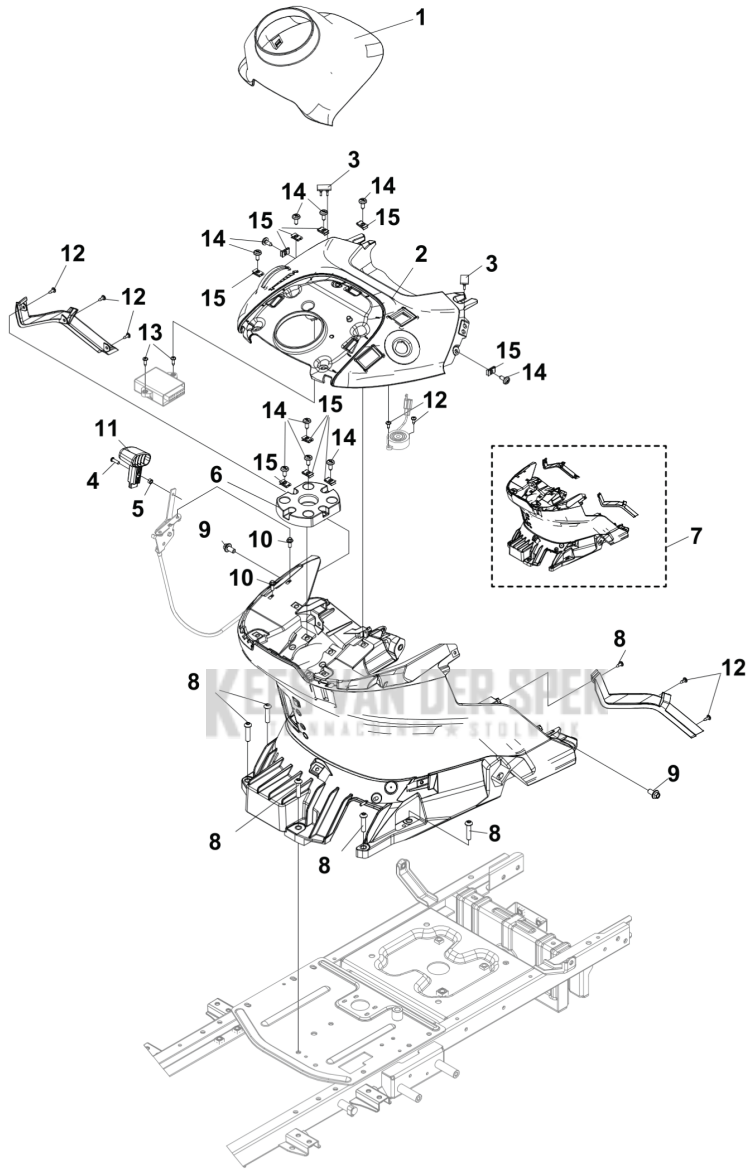

CATALOGUS MET RESERVEONDERDELEN
: HUSQVARNA TC 114

Lijst van reserve-onderdelen

LIJST VAN RESERVE-ONDERDELEN

TC 114
ELECTRICAL

REF.	OMSCHRIJVING	OPMERKING	KIT
1	531147924	HOOFDKABEL	1
2	531147934	ONTSTEKING MODULE	1
3	531147930	ONTSTEKINGSSLOT	1
4	531147932	URENTELLER	1
5	531147931	SCHAKELAAR	1
6	531147892	BUZZER	1
7	531147938	SCHAKELAAR	1
8	531147937	SCHAKELAAR	4
9	531147939	SCHAKELAAR	1
10	538992101	ACCU	1
11	531147928	GELEIDER	1
12	531147923	RELAIS	1
13	531147936	KOPPELING	1
14	531147935	STOPSCHAKELAAR	1

TC 114
COVER

REF.	OMSCHRIJVING	OPMERKING	KIT
1	531148198	COVER ASSY	1
2	531148199	AANSTEEK KIT	1
3	531147940	KOPLAMP	1
4	729577601	SCHROEF CCRPANT	29
5	531147997	KLEM	19
6	531147998	KLEM	4
7	579566001	SCREW	4

TC 114
SEAT

REF.	OMSCHRIJVING	OPMERKING	KIT
1	531147625	ZITTING	1
2	531147988	ZITTINGBEVESTIGING	1
3	531147898	REGELSCHROEF	2
4	537519802	FOOTPLATE	1
5	531147595	BEVESTIGING	1
6	531147628	SPATBORD	1
7	531147623	SPATBORD	1
8	531147631	FOOTPLATE	1
9	531147735	BOUT	4
10	531147629	SPATBORD	1
11	537519803	FOOTPLATE	1
12	729577601	SCHROEF CCRPANT	2
13	579566001	SCREW	6
14	531147998	KLEM	14
15	579566001	SCREW	16
16	734114741	RING	3
17	503206420	SCHROEF CITXPANO	3
18	503221013	ZESKANT MOER	3
19	531148185	BOUT	4
20	734117201	RING	2

TC 114
COVER

REF.	OMSCHRIJVING	OPMERKING	KIT
1	531147615	STUURAS	1
2	531147616	TOETSENBORD	1
3	531147943	DEMPER	2
4	724132955	SCREW	1
5	503221013	ZESKANT MOER	1
6	531147969	ADAPTER PLAAT	1
7	531148197	COVER ASSY	1
8	725545751	SCHROEF IHSCM	5
9	506570103	SCHROEF EHHFM	2
10	531119228	SCREW	2
11	531147894	GASHANDGREEP	1
12	729577601	SCHROEF CCRPANT	8
13	729577801	SCHROEF CCRPANT	2
14	579566001	SCREW	10
15	531147998	KLEM	10