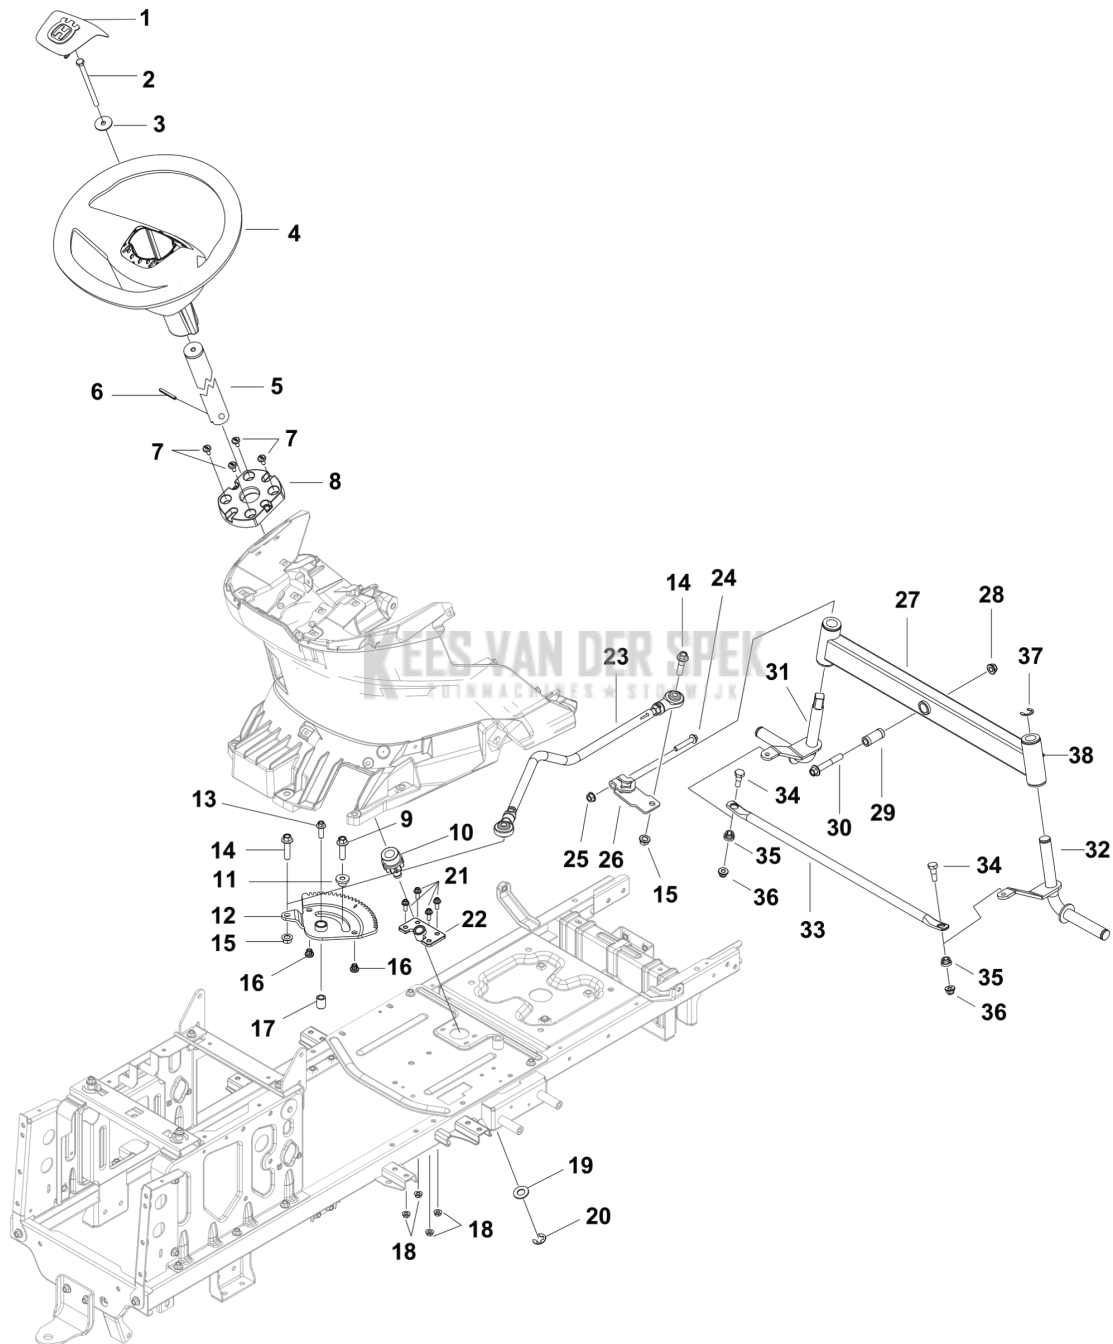

TC 114
STEERING

REF.	OMSCHRIJVING	OPMERKING	KIT
1	531147597	DEKSEL	1
2	593505901	SCREW	1
3	576351601	RING	1
4	531147565	STUURWIEL	1
5	531147970	STUURAS	1
6	531148104	GELEIDEPEN	1
7	579566001	SCREW	4
8	531147969	ADAPTER PLAAT	1
9	599349301	BOUT	1
10	531147984	VERSNELLING	1
11	531148111	BUSHING	1
12	531147983	TANDWIEL	1
13	531148214	BOUT	GB/T 16674.2 M10×1.25 L=35
14	531148215	BOUT	GB/T 16674.2 M10×1.25 L=40
15	586050101	MOER	2
16	531148158	KRAAG	2
17	531148110	BUSHING	1
18	599349346	MOER	4
19	504457301	RING	1
20	531148101	BORGCLIP	1
21	522668601	SCHROEF EHHFM	4
22	531147968	STEUNPLAAT	1
23	531147980	TREKSTANG	1
24	546303901	BOUT	GB/T 16674.1 M8 L=40
25	731711851	ZESKANT MOER	1
26	531147982	MOUNTING PLATE	1
27	531147973	VOORAS	1
28	531147976	ZESKANTIGE BORGMOER	GB/T 6187.2 M10×1.25
29	531148118	BUSHING	1
30	596889717	SCREW	1
31	531147975	SPINDEL	1
32	531147974	SPINDEL	1
33	531147981	TREKSTANG	1
34	531148218	BOUT	M8 L=26
35	531148113	BUSHING	2
36	576645704	NUT FLANGE	2
37	531148103	BORGCLIP	1
38	738881001	SMEERNIPPEL	2

KEES VAN DER SPEK
TUINMACHINES - STOLWIJK