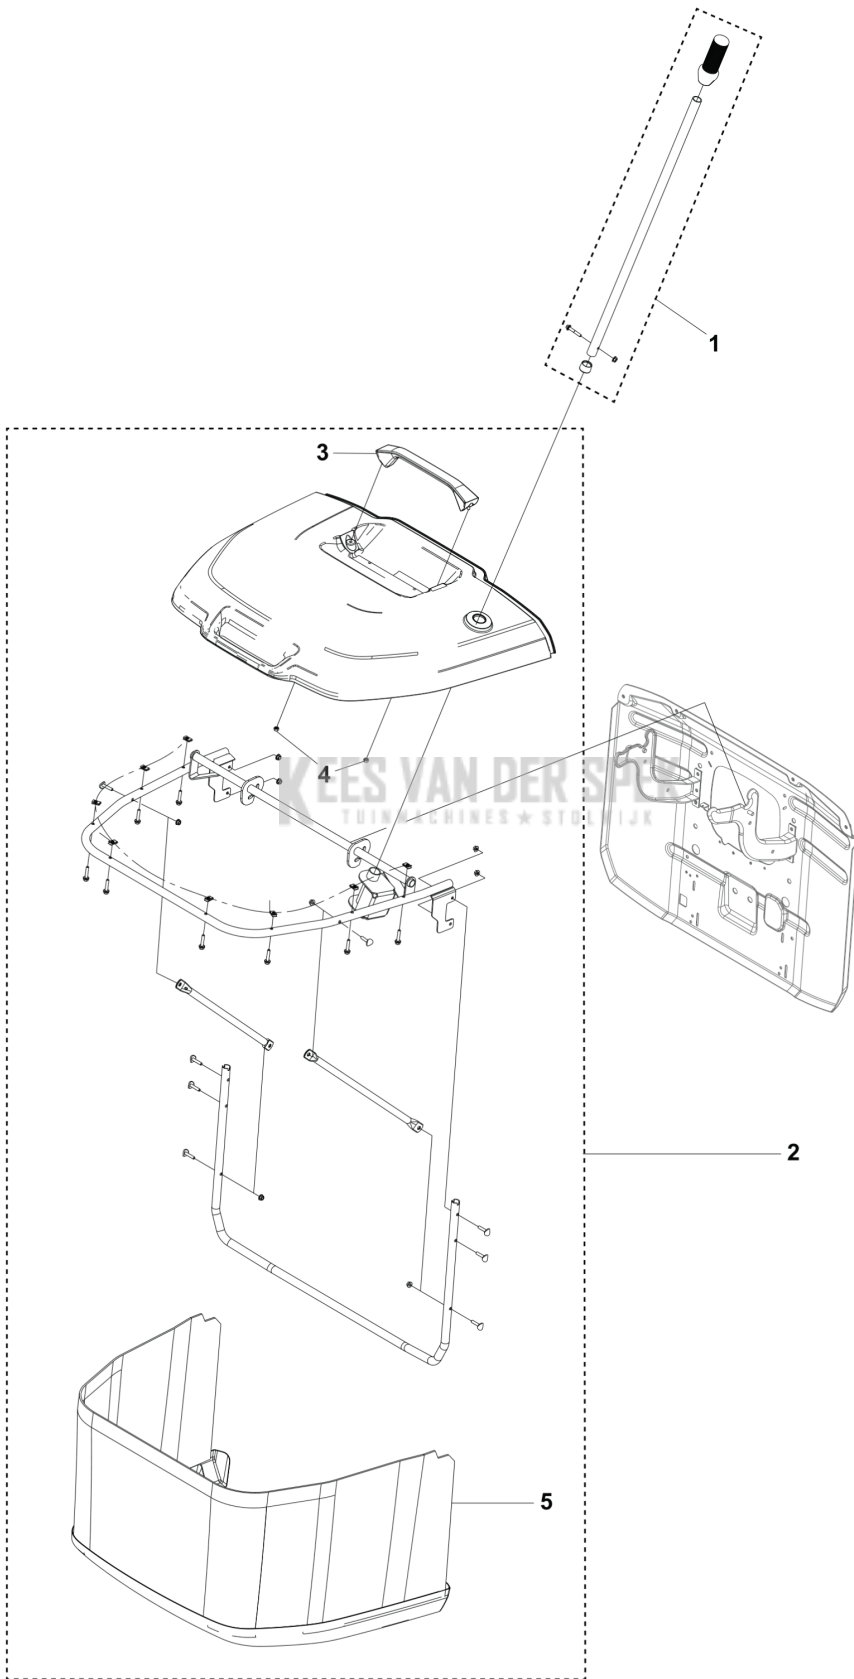

TC 114
BAGGER

REF.	OMSCHRIJVING	OPMERKING	KIT
1	531148209 HEFARM		1
2	531148208 GRASVANGZAK COMPL.		1
3	531148212 HENDEL		1
4	731231601 ZESKANT MOER		2
5	547042602 TAS		1