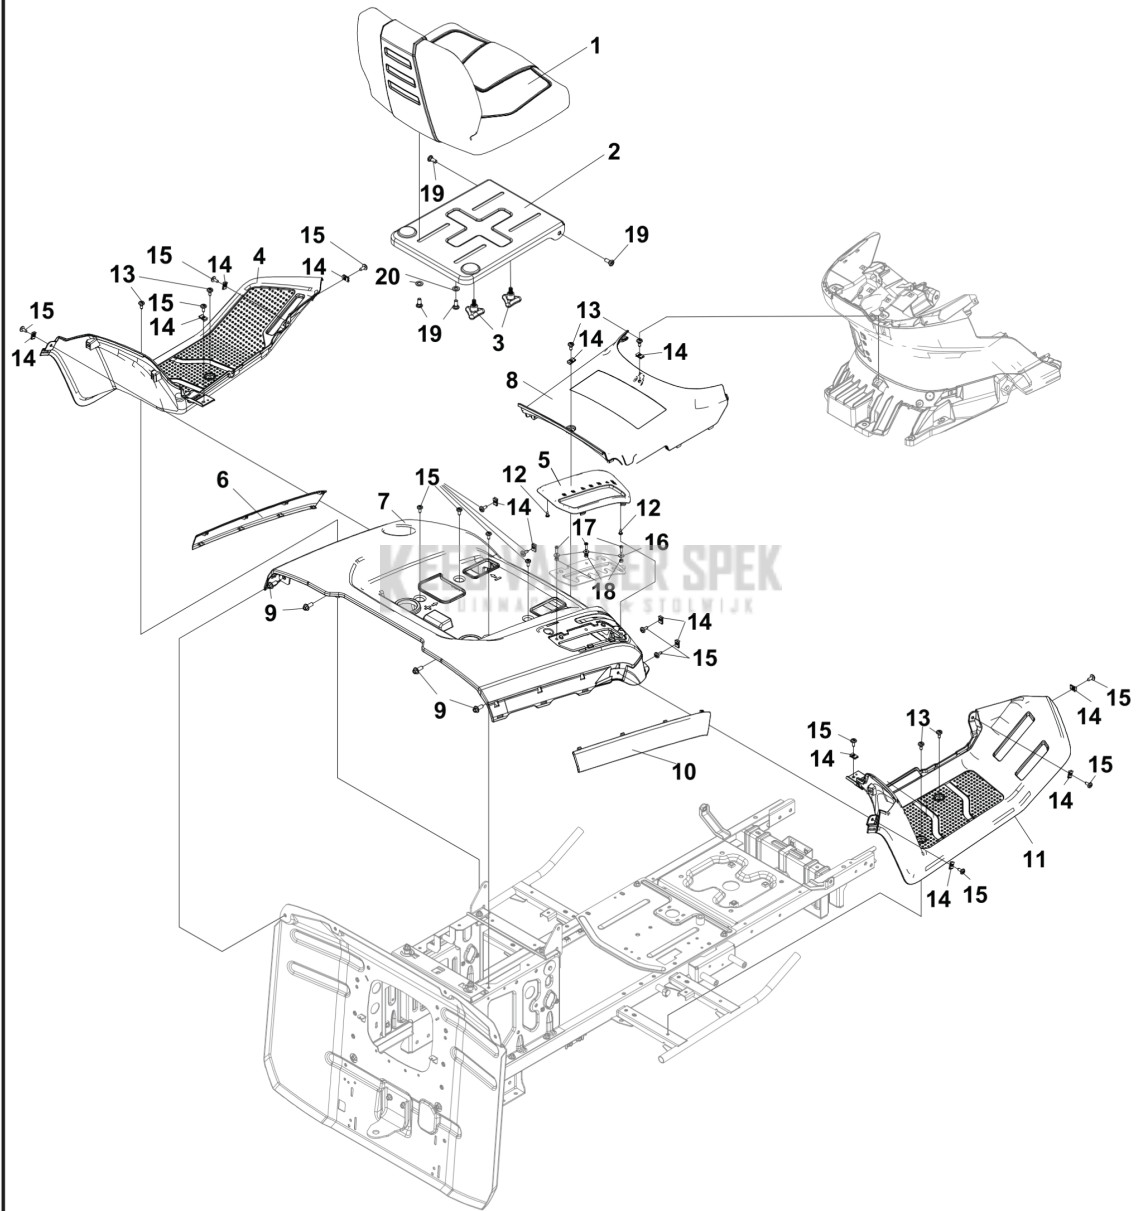

CATALOGUS MET RESERVEONDERDELEN
: HUSQVARNA TC 114

Lijst van reserve-onderdelen

LIJST VAN RESERVE-ONDERDELEN

TC 114
ELECTRICAL

REF.	OMSCHRIJVING	OPMERKING	KIT
1	531147924	HOOFDKABEL	1
2	531147934	ONTSTEKING MODULE	1
3	531147930	ONTSTEKINGSSLOT	1
4	531147932	URENTELLER	1
5	531147931	SCHAKELAAR	1
6	531147892	BUZZER	1
7	531147938	SCHAKELAAR	1
8	531147937	SCHAKELAAR	4
9	531147939	SCHAKELAAR	1
10	538992101	ACCU	1
11	531147928	GELEIDER	1
12	531147923	RELAIS	1
13	531147936	KOPPELING	1
14	531147935	STOPSCHAKELAAR	1

TC 114
COVER

REF.	OMSCHRIJVING	OPMERKING	KIT
1	531148198	COVER ASSY	1
2	531148199	AANSTEEK KIT	1
3	531147940	KOPLAMP	1
4	729577601	SCHROEF CCRPANT	29
5	531147997	KLEM	19
6	531147998	KLEM	4
7	579566001	SCREW	4

TC 114
SEAT

REF.	OMSCHRIJVING	OPMERKING	KIT
1	531147625	ZITTING	1
2	531147988	ZITTINGBEVESTIGING	1
3	531147898	REGELSCHROEF	2
4	537519802	FOOTPLATE	1
5	531147595	BEVESTIGING	1
6	531147628	SPATBORD	1
7	531147623	SPATBORD	1
8	531147631	FOOTPLATE	1
9	531147735	BOUT	4
10	531147629	SPATBORD	1
11	537519803	FOOTPLATE	1
12	729577601	SCHROEF CCRPANT	2
13	579566001	SCREW	6
14	531147998	KLEM	14
15	579566001	SCREW	16
16	734114741	RING	3
17	503206420	SCHROEF CITXPANO	3
18	503221013	ZESKANT MOER	3
19	531148185	BOUT	4
20	734117201	RING	2

TC 114
COVER

REF.	OMSCHRIJVING	OPMERKING	KIT
1	531147615	STUURAS	1
2	531147616	TOETSENBORD	1
3	531147943	DEMPER	2
4	724132955	SCREW	1
5	503221013	ZESKANT MOER	1
6	531147969	ADAPTER PLAAT	1
7	531148197	COVER ASSY	1
8	725545751	SCHROEF IHSCM	5
9	506570103	SCHROEF EHHFM	2
10	531119228	SCREW	2
11	531147894	GASHANDGREEP	1
12	729577601	SCHROEF CCRPANT	8
13	729577801	SCHROEF CCRPANT	2
14	579566001	SCREW	10
15	531147998	KLEM	10