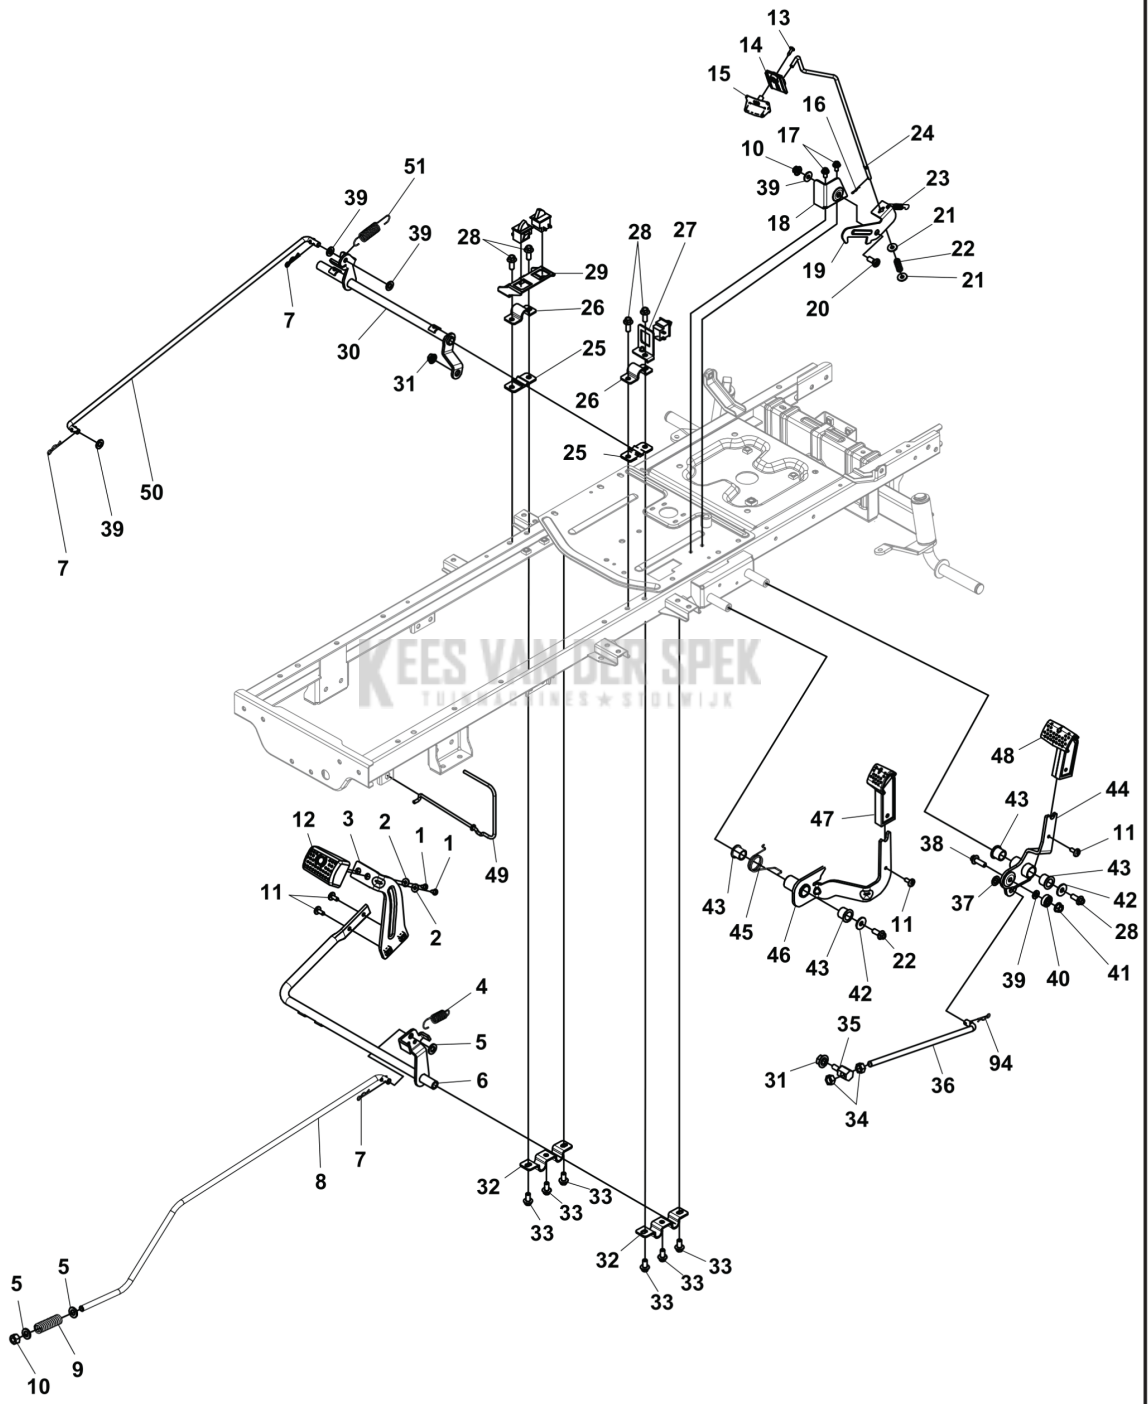

TC 112
PEDALS

KEES VANDER SPEK
TUINEN * STOLWIJK

REF.	OMSCHRIJVING	OPMERKING	KIT
1	503214416	SCHROEF IHSCFT	2
2	734114741	RING	3
3	531147947	PEDAALARM	1
4	531148125	REMVEER	1
5	734117201	RING	3
6	531147951	PEDAALARM	1
7	531148154	PEN MET GAT	2
8	531147946	VERBINDINGSSTANG	1
9	531148139	DRUKVEER	1
10	531148213	ZESKANTIGE BORGMOER	GB/T 6185.2 M10×1.25 1
11	579566001	SCREW	4
12	531147579	PEDAAL	1
13	729577801	SCHROEF CCRPANT	1
14	531148151	KLEM	1
15	531147603	REMHEFBOOM	1
16	531148155	PEN MET GAT	1
17	546303701	BOUT	GB/T 16674.1 M6 L=12 1
18	531147952	MOUNTING PLATE	1
19	531147912	VERBINDINGSARM	1
20	531148185	BOUT	Step bolt D51A M8 L=20 STEP 10×4.5 1
21	734115201	RING	2
22	531148142	VEER	1
23	531148126	VEER	1
24	531147985	REMHEFBOOM	1
25	531148149	PLAAT	2
26	531148150	KLEM	2
27	531147933	BEVESTIGING	1
28	531147735	BOUT	4
29	531147954	BEVESTIGING	1
30	531147920	VERBINDINGSARM	1
31	576645704	NUT FLANGE	1
32	531148153	KLEM	2
33	506570103	SCHROEF EHFHM	6
34	586050101	MOER	2
35	531147893	OOGBOUT	1
36	531147921	VERBINDINGSARM	1
37	734117201	RING	1
38	599349301	BOUT	1
39	734116301	RING	4
40	531148108	KOGELLAGER	1
41	731711851	ZESKANT MOER	1
42	734116541	RING	2
43	531148109	BUSHING	4
44	531147918	PEDAALARM	1
45	531148146	VEER	1
46	531147919	PEDAALARM	1
47	531147583	PEDAAL	1
48	531147581	PEDAAL	1
49	531147993	HEFBOOM	1
50	531147922	VERBINDINGSARM	1
51	531148138	VEER	1

KEES VAN DER SPEK
TUINMACHINES * STOLWIJK