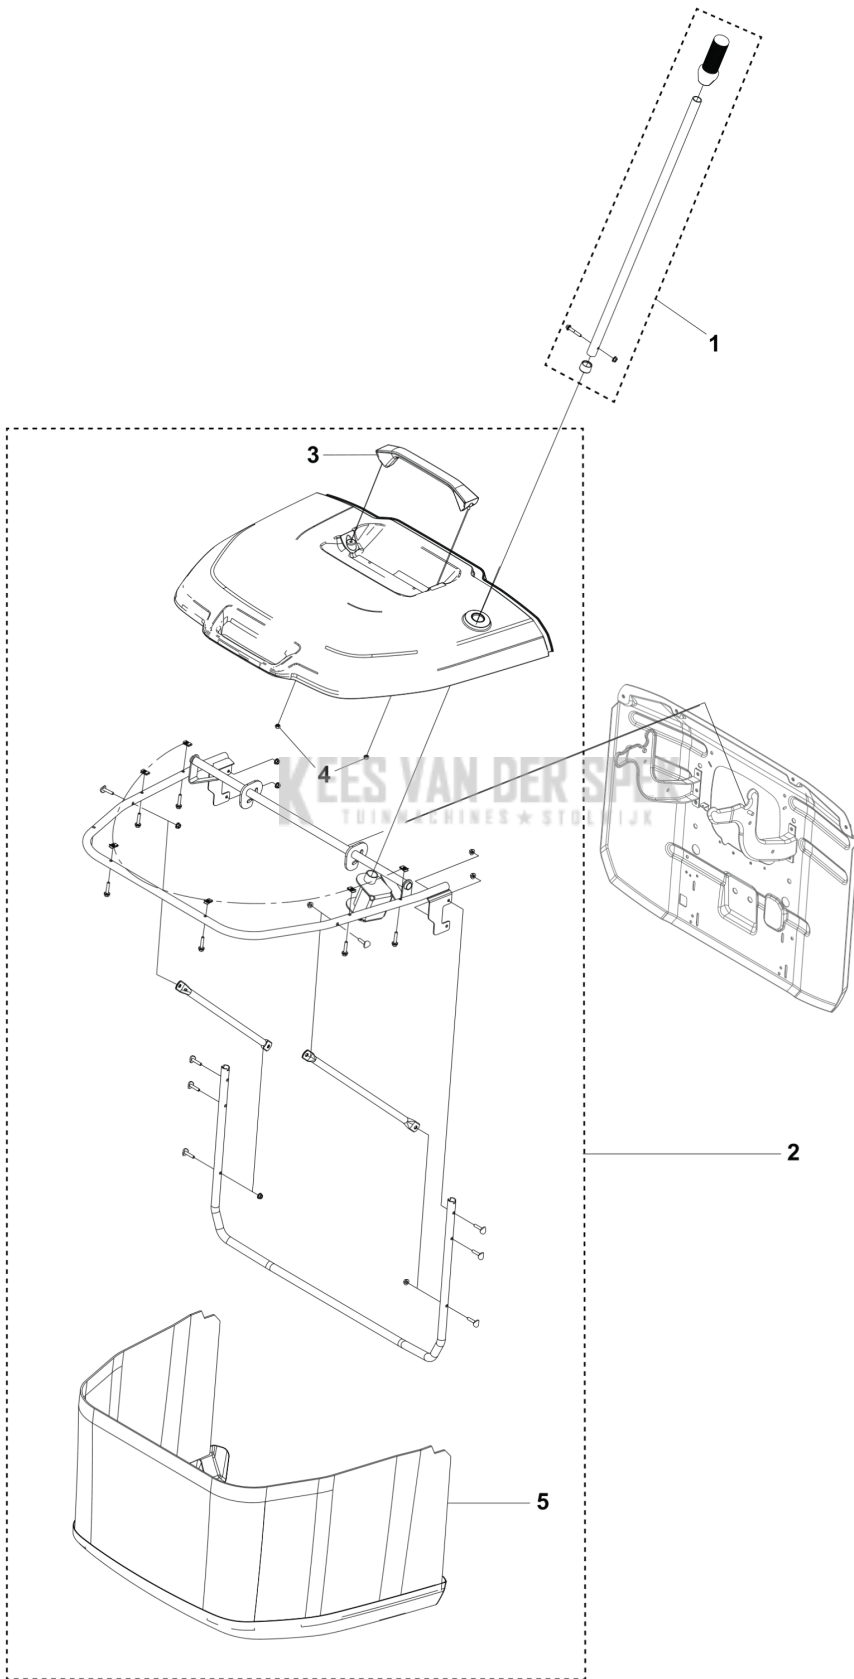

TC 112
BAGGER

REF.	OMSCHRIJVING	OPMERKING	KIT
1	531148209 HEFARM		1
2	531148207 GRASVANGZAK COMPL.		1
3	531148212 HENDEL		1
4	731231601 ZESKANT MOER		2
5	547042601 TAS		1