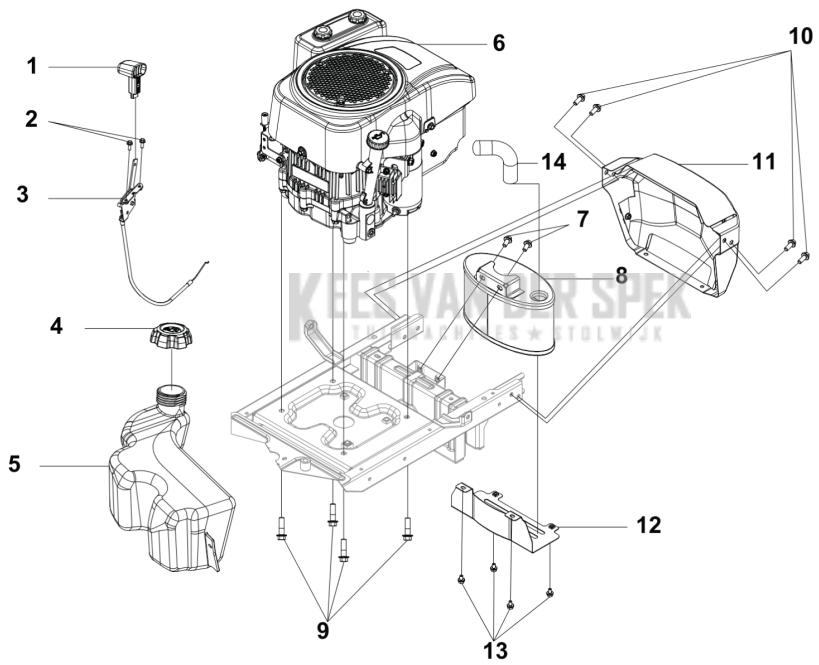

TC 112
ENGINE

REF.	OMSCHRIJVING	OPMERKING	KIT
1	531147894	GASHANDGREEP	1
2	531119228	SCREW	2
3	531147896	CHOKEHENDEL COMPL.	1
4	531147895	TANKDEKSEL	1
5	531147577	BRANDSTOFTANK	1
6	529666004	MOTOR	1
7	506570103	SCHROEF EHHFM	2
8	531147897	GELUIDDEMPER	1
9	725249751	SCREW	4
10	531147735	BOUT	4
11	531147888	UITLAAT BESCHERMER	1
12	531147899	HITTE SCHILD	1
13	595683401	SCREW	4
14	531148148	VERDEELSTUK	1