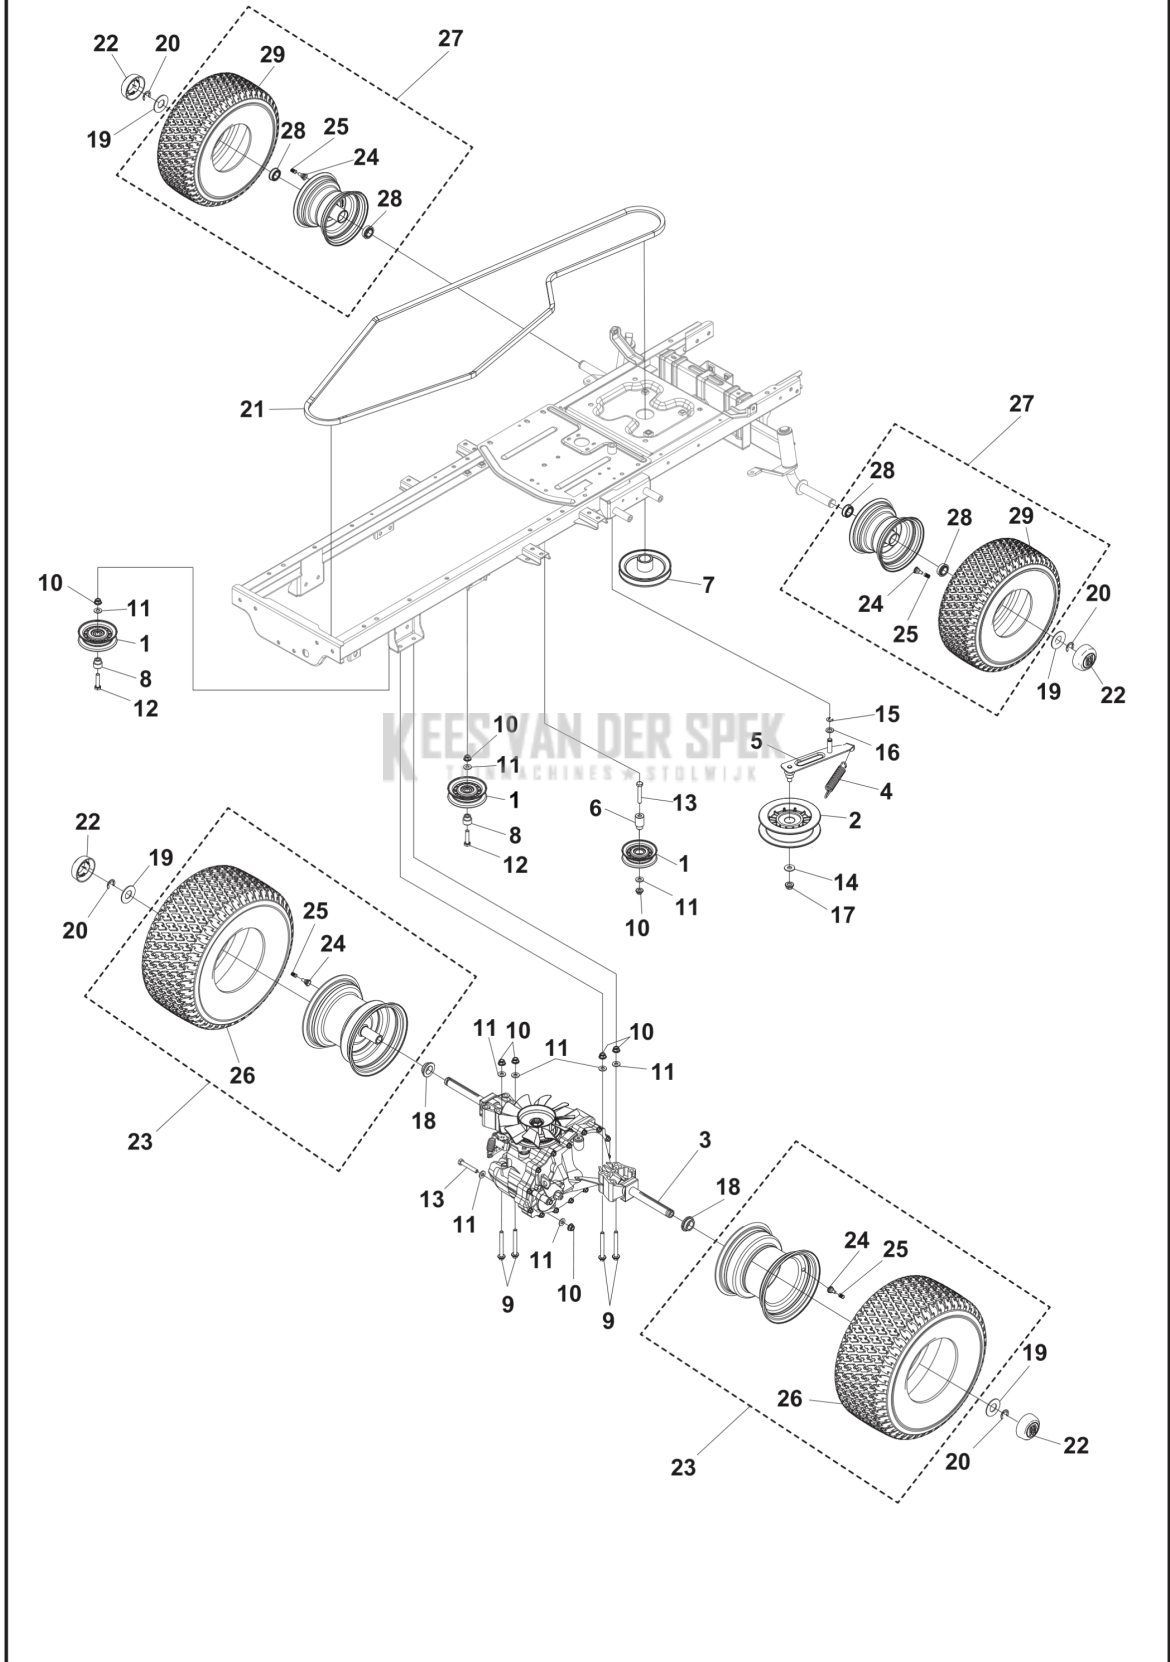

**TC 112
WHEELS AND TIRES**

REF.	OMSCHRIJVING	OPMERKING	KIT
1	531147915	POELIE	3
2	531148161	POELIE	1
3	531147917	TRANSMISSIE	1
4	531148127	VEER	1
5	531147956	RIEMSPANNER	1
6	531148117	BUSHING	1
7	531147909	AANDRIJFSCHIJF	1
8	531148116	BUSHING	1
9	725246571	SCHROEF EHHM	4
10	576645704	NUT FLANGE	8
11	734182051	RING	9
12	725245751	SCREW	1
13	725546151	SCHROEF IHSCM	1
14	734117201	RING	1
15	531147999	BORGCLIP	1
16	734117201	RING	1
17	531147976	ZESKANTIGE BORGMOER	GB/T 6187.2 M10×1.25
18	531148121	BUSHING	2
19	597883501	RING	4
20	531148103	BORGCLIP	4
21	531148186	RIEM	1
22	531147950	NAAFDOP	4
23	531147942	WHEEL KIT	2
24	531148106	VENTIEL	Valve nipple
25	531148145	KAP	Valve cap
26	531148123	BAND	18×8.5-8, rubber tires
27	531147941	WHEEL KIT	2
28	531148211	KOGELLAGER	Ø20*Ø35*10 deep groove ball bearing
29	531148210	BAND	15 x 6-6, rubber tires