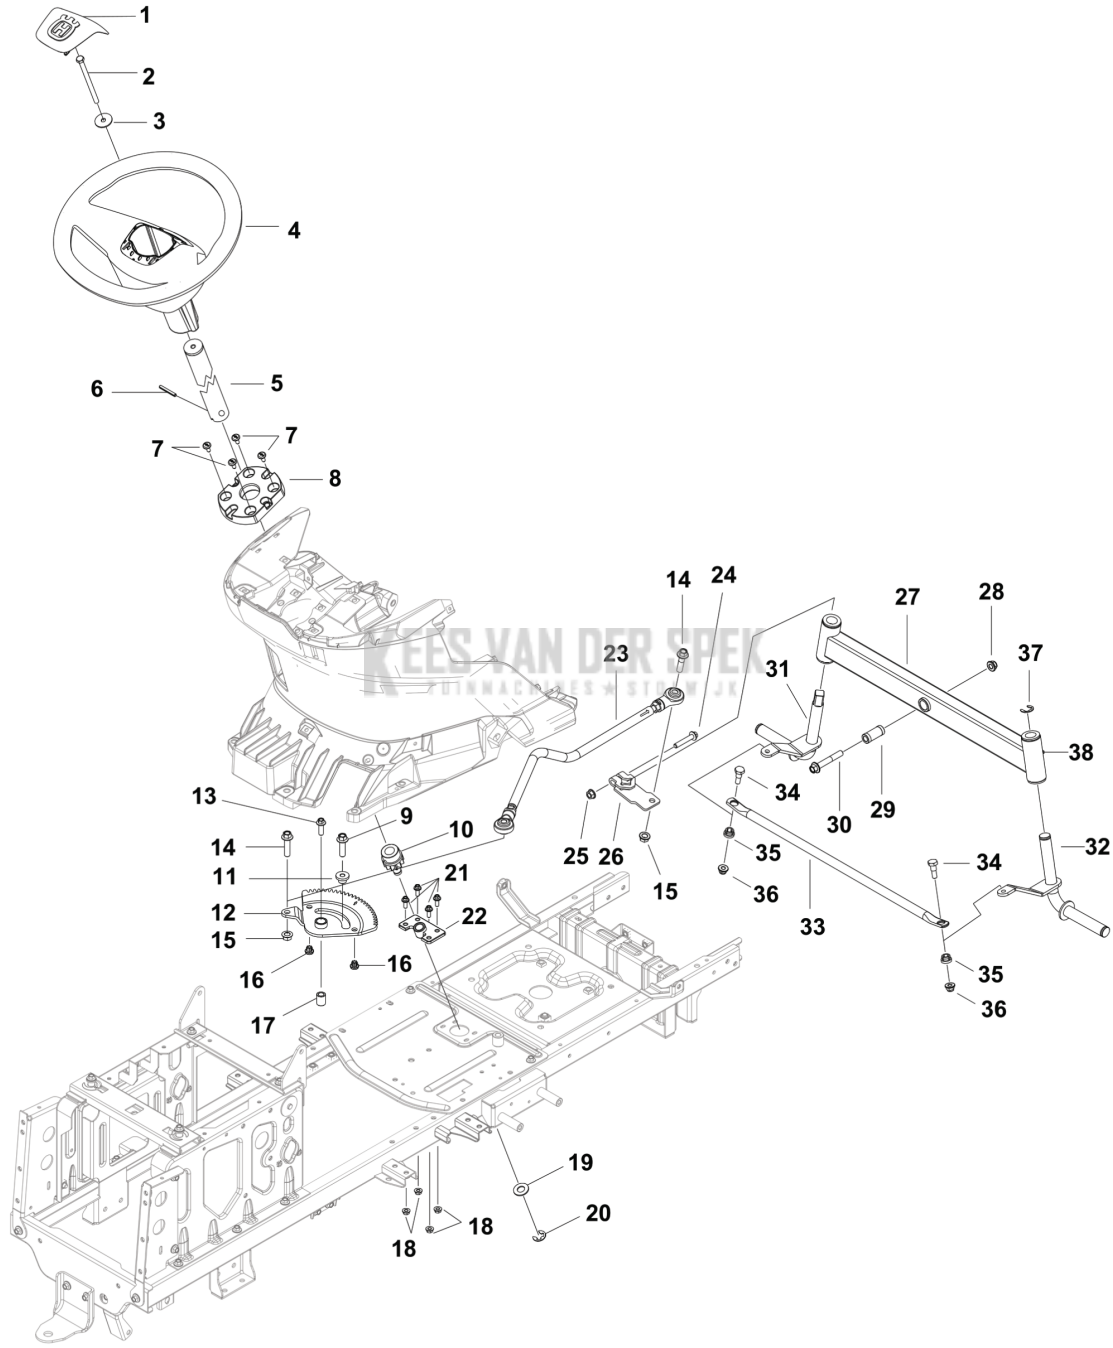

TC 112
STEERING

REF.	OMSCHRIJVING	OPMERKING	KIT
1	531147597	DEKSEL	1
2	593505901	SCREW	1
3	576351601	RING	1
4	531147565	STUURWIEL	1
5	531147970	STUURAS	1
6	531148104	GELEIDEPEN	1
7	579566001	SCREW	4
8	531147969	ADAPTER PLAAT	1
9	599349301	BOUT	1
10	531147984	VERSNELLING	1
11	531148111	BUSHING	1
12	531147983	TANDWIEL	1
13	531148214	BOUT	GB/T 16674.2 M10×1.25 L=35
14	531148215	BOUT	GB/T 16674.2 M10×1.25 L=40
15	586050101	MOER	2
16	531148158	KRAAG	2
17	531148110	BUSHING	1
18	599349346	MOER	4
19	504457301	RING	1
20	531148101	BORGCLIP	1
21	522668601	SCHROEF EHHFM	4
22	531147968	STEUNPLAAT	1
23	531147980	TREKSTANG	1
24	546303901	BOUT	GB/T 16674.1 M8 L=40
25	731711851	ZESKANT MOER	1
26	531147982	MOUNTING PLATE	1
27	531147973	VOORAS	1
28	531147976	ZESKANTIGE BORGMOER	GB/T 6187.2 M10×1.25
29	531148118	BUSHING	1
30	596889717	SCREW	1
31	531147975	SPINDEL	1
32	531147974	SPINDEL	1
33	531147981	TREKSTANG	1
34	531148218	BOUT	M8 L=26
35	531148113	BUSHING	2
36	576645704	NUT FLANGE	2
37	531148103	BORGCLIP	1
38	738881001	SMEERNIPPEL	2

KEES VAN DER SPEK
TUINMACHINES - STOLWIJK