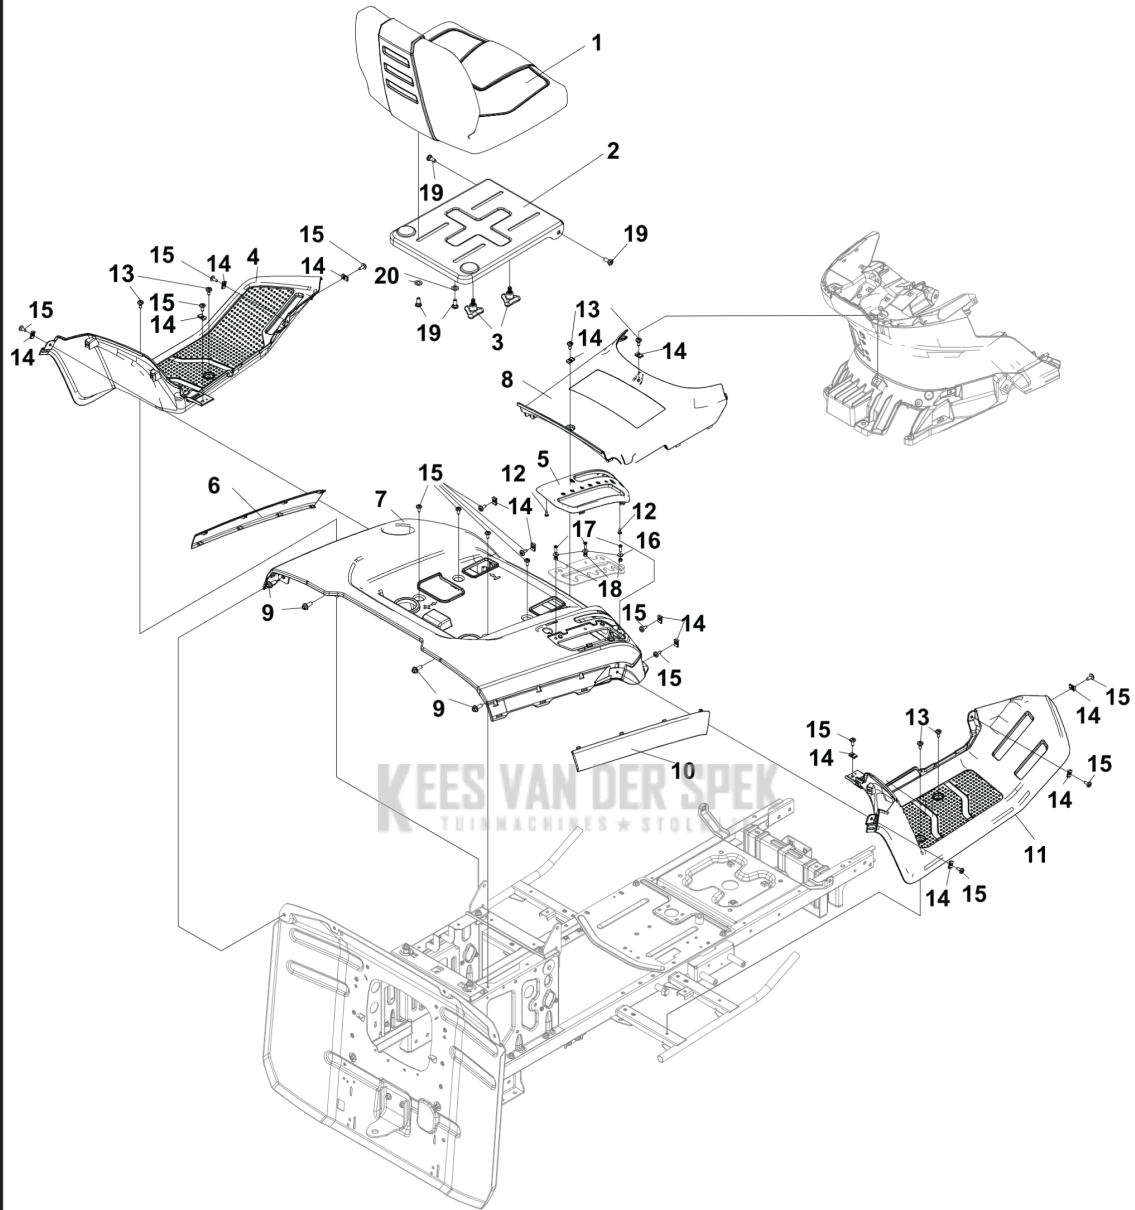

CATALOGUS MET RESERVEONDERDELEN
: HUSQVARNA TC 112

Lijst van reserve-onderdelen

LIJST VAN RESERVE-ONDERDELEN

TC 112
ELECTRICAL

REF.	OMSCHRIJVING	OPMERKING	KIT
1	531147925	HOOFDKABEL	1
2	531147934	ONTSTEKING MODULE	1
3	531147930	ONTSTEKINGSSLOT	1
4	531147932	URENTELLER	1
5	531147931	SCHAKELAAR	1
6	531147892	BUZZER	1
7	531147938	SCHAKELAAR	1
8	531147937	SCHAKELAAR	4
9	531147939	SCHAKELAAR	1
10	538992101	ACCU	1
11	531147928	GELEIDER	1
12	531147923	RELAIS	1
13	546900301	SCHAKELAAR KIT	1

TC 112
COVER

REF.	OMSCHRIJVING	OPMERKING	KIT
1	531148198	COVER ASSY	1
2	531148199	AANSTEEK KIT	1
3	531147940	KOPLAMP	1
4	729577601	SCHROEF CCRPANT	29
5	531147997	KLEM	19
6	531147998	KLEM	4
7	579566001	SCREW	4

TC 112
SEAT

REF.	OMSCHRIJVING	OPMERKING	KIT
1	531147625	ZITTING	1
2	531147988	ZITTINGBEVESTIGING	1
3	531147898	REGELSCHROEF	2
4	537519802	FOOTPLATE	1
5	531147596	BEVESTIGING	1
6	531147628	SPATBORD	1
7	531147623	SPATBORD	1
8	531147631	FOOTPLATE	1
9	531147735	BOUT	4
10	531147629	SPATBORD	1
11	537519803	FOOTPLATE	1
12	729577601	SCHROEF CCRPANT	2
13	579566001	SCREW	6
14	531147998	KLEM	14
15	579566001	SCREW	16
16	734114741	RING	3
17	503206420	SCHROEF CITXPANO	3
18	503221013	ZESKANT MOER	3
19	531148185	BOUT	4
20	734117201	RING	2

TC 112
COVER

REF.	OMSCHRIJVING	OPMERKING	KIT
1	531147615	STUURAS	1
2	531147616	TOETSENBORD	1
3	531147943	DEMPER	2
4	724132955	SCREW	1
5	503221013	ZESKANT MOER	1
6	531147969	ADAPTER PLAAT	1
7	531148197	COVER ASSY	1
8	506570103	SCHROEF EHHFM	2
9	531119228	SCREW	2
10	531147609	PLUG	1
11	531147894	GASHANDGREEP	1
12	729577601	SCHROEF CCRPANT	8
13	729577801	SCHROEF CCRPANT	2
14	579566001	SCREW	10
15	531147998	KLEM	10
16	725545751	SCHROEF IHSCM	5