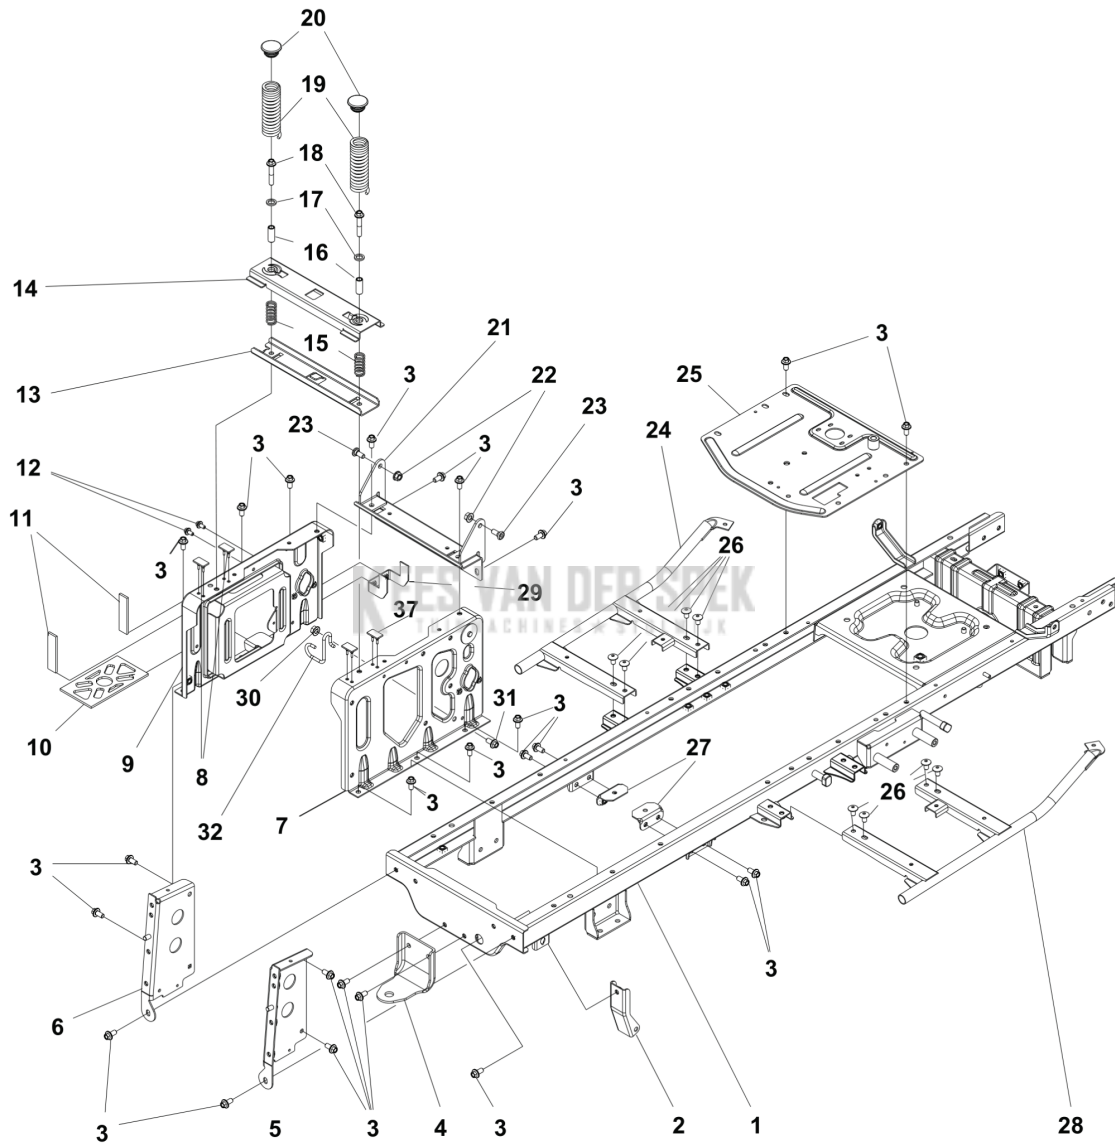

TC 112
CHASSIS

REF.	OMSCHRIJVING	OPMERKING	KIT	
1	531147953	CHASSIS	1	
2	531147960	VERBINDINGS PUNT	1	
3	506570103	SCHROEF EHHFM	25	
4	531147957	MOUNTING PLATE	1	
5	531147967	MOUNTING PLATE	1	
6	531147966	MOUNTING PLATE	1	
7	531147964	ZITTINGBEVESTIGING	1	
8	531147943	DEMPER	4	
9	531147963	ZITTINGBEVESTIGING	1	
10	531147944	DEMPER	1	
11	531147992	AFDICHTINGSSTRIP	2	
12	546303701	BOUT	GB/T 16674.1 M6 L=12	2
13	531147986	MOUNTING PLATE	1	
14	531147987	MOUNTING PLATE	1	
15	531148141	DRUKVEER	2	
16	531148119	BUSHING	2	
17	531147945	DEMPER	2	
18	593513701	SCREW	2	
19	531148140	DRUKVEER	2	
20	531148157	KAP	2	
21	531147962	ZITTINGBEVESTIGING	1	
22	731711851	ZESKANT MOER	2	
23	531148185	BOUT	Step bolt D51A M8 L=20 STEP 10x4.5	2
24	531147971	STEUNPOOT	1	
25	531147959	MOUNTING PLATE	1	
26	578862001	SCREW	8	
27	531147989	MOUNTING PLATE	2	
28	531147972	STEUNPOOT	1	
29	531147955	STEUNPLAAT	1	
30	576645704	NUT FLANGE	1	
31	531147735	BOUT	1	
32	531147994	HAAK	1