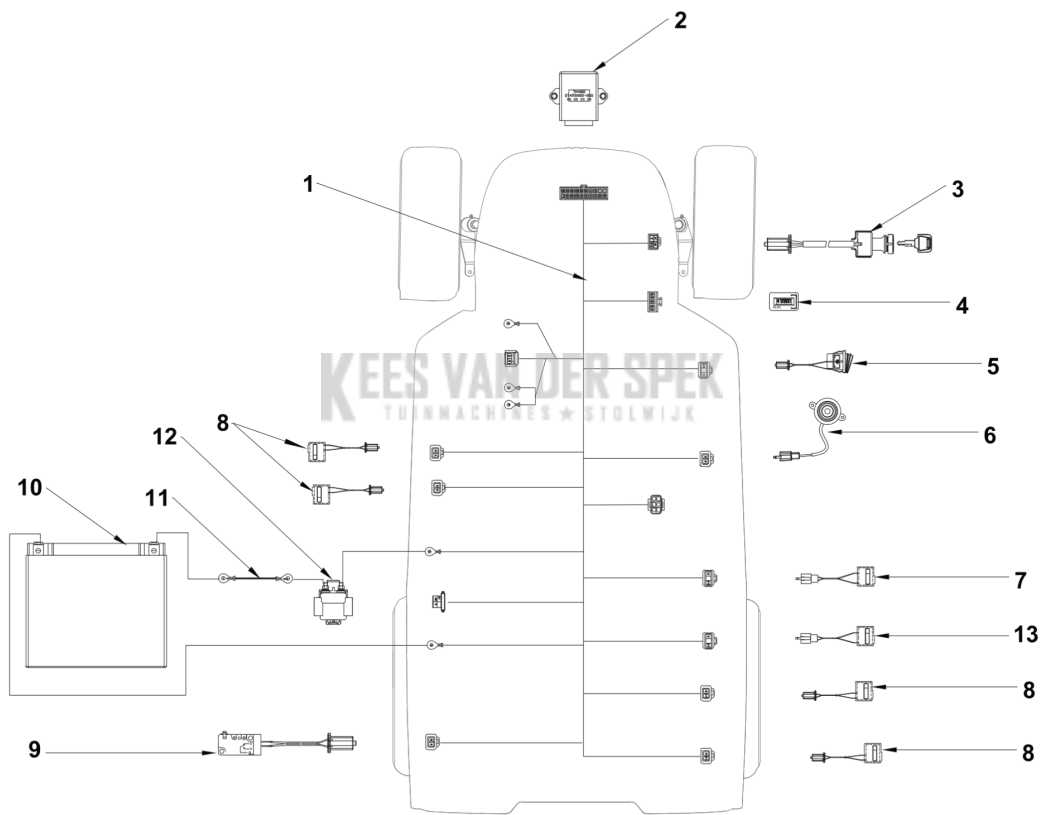

CATALOGUS MET RESERVEONDERDELEN
: HUSQVARNA TC 112

Lijst van reserve-onderdelen

LIJST VAN RESERVE-ONDERDELEN

TC 112
ELECTRICAL

REF.	OMSCHRIJVING	OPMERKING	KIT
1	531147925	HOOFDKABEL	1
2	531147934	ONTSTEKING MODULE	1
3	531147930	ONTSTEKINGSSLOT	1
4	531147932	URENTELLER	1
5	531147931	SCHAKELAAR	1
6	531147892	BUZZER	1
7	531147938	SCHAKELAAR	1
8	531147937	SCHAKELAAR	4
9	531147939	SCHAKELAAR	1
10	538992101	ACCU	1
11	531147928	GELEIDER	1
12	531147923	RELAIS	1
13	546900301	SCHAKELAAR KIT	1

TC 112
COVER

REF.	OMSCHRIJVING	OPMERKING	KIT
1	531148198	COVER ASSY	1
2	531148199	AANSTEEK KIT	1
3	531147940	KOPLAMP	1
4	729577601	SCHROEF CCRPANT	29
5	531147997	KLEM	19
6	531147998	KLEM	4
7	579566001	SCREW	4

TC 112
SEAT

REF.	OMSCHRIJVING	OPMERKING	KIT
1	531147625	ZITTING	1
2	531147988	ZITTINGBEVESTIGING	1
3	531147898	REGELSCHROEF	2
4	537519802	FOOTPLATE	1
5	531147596	BEVESTIGING	1
6	531147628	SPATBORD	1
7	531147623	SPATBORD	1
8	531147631	FOOTPLATE	1
9	531147735	BOUT	4
10	531147629	SPATBORD	1
11	537519803	FOOTPLATE	1
12	729577601	SCHROEF CCRPANT	2
13	579566001	SCREW	6
14	531147998	KLEM	14
15	579566001	SCREW	16
16	734114741	RING	3
17	503206420	SCHROEF CITXPANO	3
18	503221013	ZESKANT MOER	3
19	531148185	BOUT	4
20	734117201	RING	2

TC 112
COVER

REF.	OMSCHRIJVING	OPMERKING	KIT
1	531147615	STUURAS	1
2	531147616	TOETSENBORD	1
3	531147943	DEMPER	2
4	724132955	SCREW	1
5	503221013	ZESKANT MOER	1
6	531147969	ADAPTER PLAAT	1
7	531148197	COVER ASSY	1
8	506570103	SCHROEF EHHFM	2
9	531119228	SCREW	2
10	531147609	PLUG	1
11	531147894	GASHANDGREEP	1
12	729577601	SCHROEF CCRPANT	8
13	729577801	SCHROEF CCRPANT	2
14	579566001	SCREW	10
15	531147998	KLEM	10
16	725545751	SCHROEF IHSCM	5