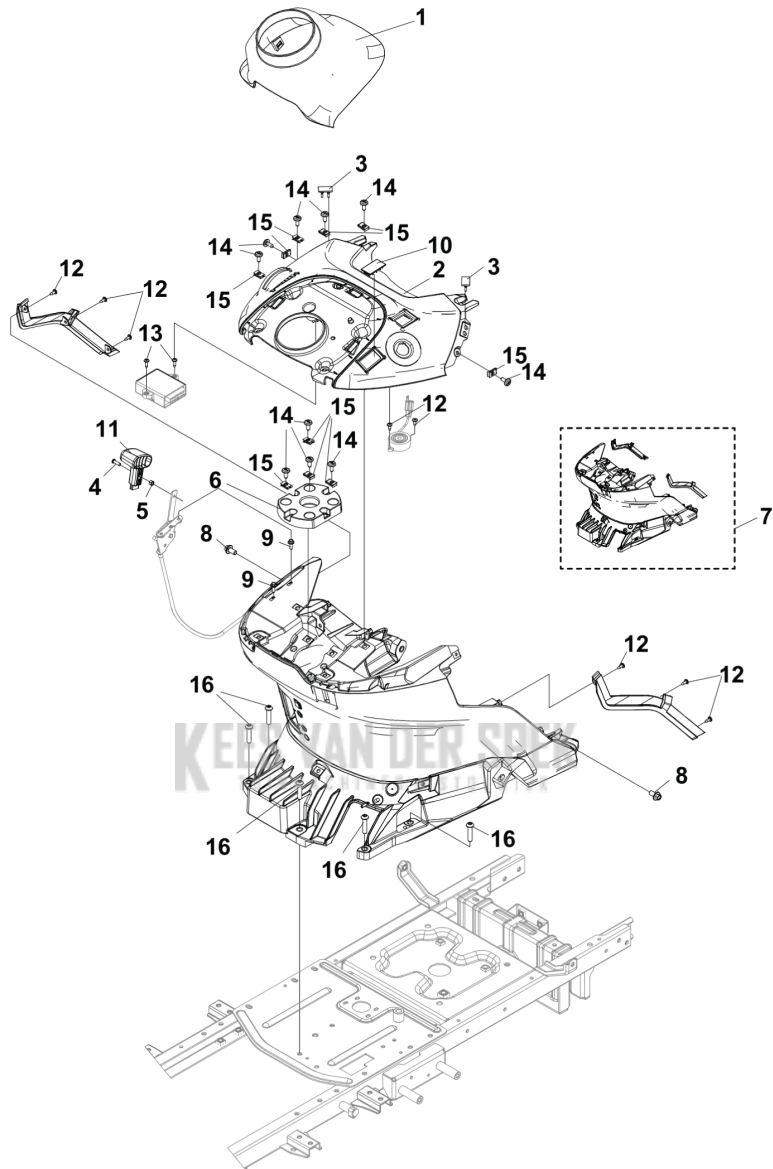

CATALOGUS MET RESERVEONDERDELEN
: HUSQVARNA TC 112

Lijst van reserve-onderdelen

LIJST VAN RESERVE-ONDERDELEN

TC 112
ELECTRICAL

REF.	OMSCHRIJVING	OPMERKING	KIT
1	531147925	HOOFDKABEL	1
2	531147934	ONTSTEKING MODULE	1
3	531147930	ONTSTEKINGSSLOT	1
4	531147932	URENTELLER	1
5	531147931	SCHAKELAAR	1
6	531147892	BUZZER	1
7	531147938	SCHAKELAAR	1
8	531147937	SCHAKELAAR	4
9	531147939	SCHAKELAAR	1
10	538992101	ACCU	1
11	531147928	GELEIDER	1
12	531147923	RELAIS	1
13	546900301	SCHAKELAAR KIT	1

TC 112
COVER

REF.	OMSCHRIJVING	OPMERKING	KIT
1	531148198	COVER ASSY	1
2	531148199	AANSTEEK KIT	1
3	531147940	KOPLAMP	1
4	729577601	SCHROEF CCRPANT	29
5	531147997	KLEM	19
6	531147998	KLEM	4
7	579566001	SCREW	4

TC 112
SEAT

REF.	OMSCHRIJVING	OPMERKING	KIT
1	531147625	ZITTING	1
2	531147988	ZITTINGBEVESTIGING	1
3	531147898	REGELSCHROEF	2
4	537519802	FOOTPLATE	1
5	531147596	BEVESTIGING	1
6	531147628	SPATBORD	1
7	531147623	SPATBORD	1
8	531147631	FOOTPLATE	1
9	531147735	BOUT	4
10	531147629	SPATBORD	1
11	537519803	FOOTPLATE	1
12	729577601	SCHROEF CCRPANT	2
13	579566001	SCREW	6
14	531147998	KLEM	14
15	579566001	SCREW	16
16	734114741	RING	3
17	503206420	SCHROEF CITXPANO	3
18	503221013	ZESKANT MOER	3
19	531148185	BOUT	4
20	734117201	RING	2

TC 112
COVER

REF.	OMSCHRIJVING	OPMERKING	KIT
1	531147615	STUURAS	1
2	531147616	TOETSENBORD	1
3	531147943	DEMPER	2
4	724132955	SCREW	1
5	503221013	ZESKANT MOER	1
6	531147969	ADAPTER PLAAT	1
7	531148197	COVER ASSY	1
8	506570103	SCHROEF EHHFM	2
9	531119228	SCREW	2
10	531147609	PLUG	1
11	531147894	GASHANDGREEP	1
12	729577601	SCHROEF CCRPANT	8
13	729577801	SCHROEF CCRPANT	2
14	579566001	SCREW	10
15	531147998	KLEM	10
16	725545751	SCHROEF IHSCM	5