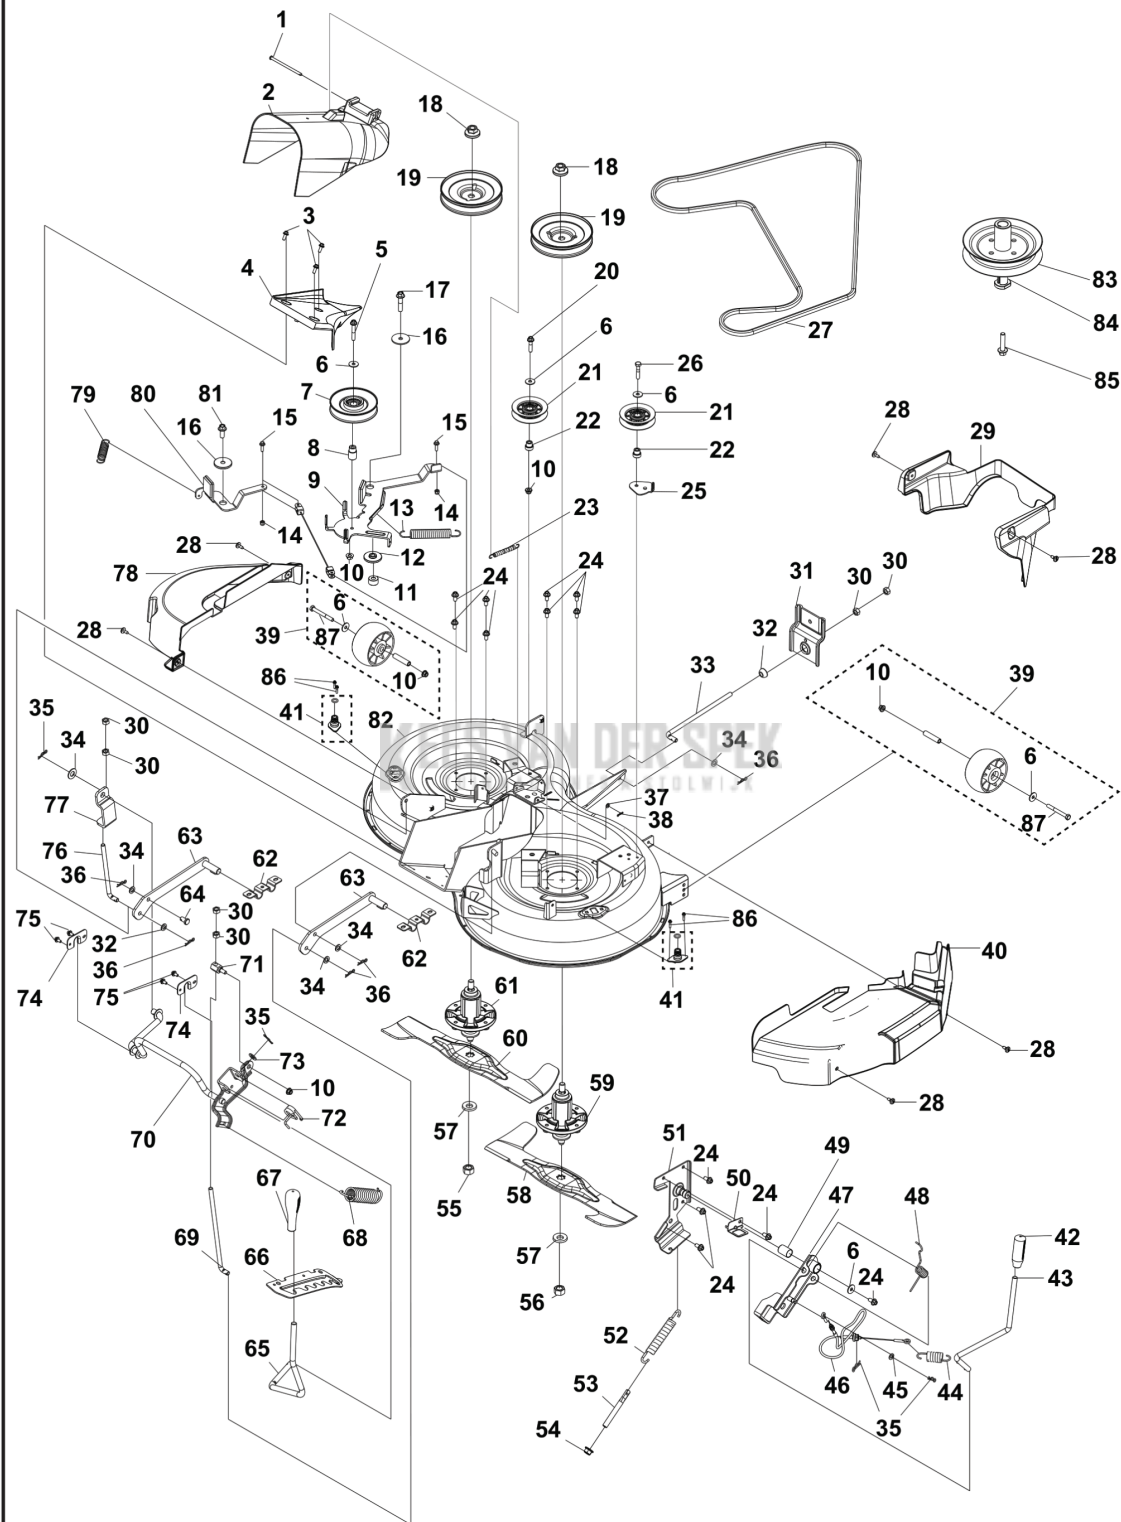

TC 112
CUTTING DECK

REF.	OMSCHRIJVING	OPMERKING	KIT	
1	531148105	SCHANIERPEN	1	
2	531148190	UITWERPPIJP	1	
3	599349342	BOUT	3	
4	531148191	BASEPLATE	1	
5	725246151	SCHROEF EHHM	1	
6	734116541	RING	4	
7	531148160	POELIE	1	
8	531148115	BUSHING	1	
9	531148183	RIEMSPANNER	1	
10	576645704	NUT FLANGE	3	
11	531148112	BUSHING	1	
12	531148221	FLENSRING	Ø10.2XØ45x9.1	2
13	531148134	VEER	1	
14	732251601	ZESKANTIGE BORGMOER	2	
15	598684567	BOUT	2	
16	539111897	RING	1	
17	531148216	BOUT	GB/T 16674.2 M10×1.25 L=65	1
18	531148219	HEXAGON NUT FLANGE	M14x15	2
19	531147908	AANDRIJFSCHIJF		2
20	506570106	SCHROEF EHHFM		1
21	531147916	POELIE		2
22	531148114	BUSHING		2
23	531148130	VEER		1
24	506570103	SCHROEF EHHFM		15
25	531148187	RIEMBESCHERMING		1
26	593513701	SCREW		1
27	531147904	RIEM		1
28	579566001	SCREW		6
29	531147913	RIEMKAP		1
30	586050101	MOER		6
31	531147965	MOUNTING PLATE		1
32	531147907	KOGELGEWRIJCHT		1
33	531148172	TREKSTANG		1
34	734117201	RING		6
35	531148154	PEN MET GAT		4
36	531148156	PEN MET GAT		5
37	734115201	RING		1
38	531148155	PEN MET GAT		1
39	531148201	STEUNWIEL		2
40	531147889	RIEMKAP		1
41	531148203	MONDSTUK		2
42	531147979	KOPPELINGSARM		1
43	531147902	HEFBOOM		1
44	531148137	VEER		1
45	734116301	RING		1
46	531147977	KABEL		1
47	531148188	KOPPELINGSARM		1
48	531148147	TORSIEVEER		1
49	531148122	BUSHING		1
50	531147958	STEUNPLAAT		1
51	531148189	KOPPELINGSKAP		1
52	531148135	VEER		1
53	531148168	SPANSTIFT		1
54	531148223	ZESKANTIGE BORGMOER	GB/T 6187.2 M12×1.25	1
55	531148220	ZESKANT MOER	GB/T 6171 M16×1.5	1
56	531148222	ZESKANT MOER	GB/T 6171 M16×1.5 LH	1
57	530015147	RING		2
58	537674110	MES		1
59	531148170	SPINDEL		1
60	537674010	MES		1
61	531148169	SPINDEL		1
62	531148153	KLEM		2
63	531148176	LINK ARM ASSY		2
64	531148107	PEN		1
65	531147911	REGELBARE HENDEL		1
66	531148195	HOOGTE INSTELLING		1
67	531148196	HEFSTANG		1
68	531148136	VEER		1
69	531148171	TREKSTANG		1
70	531148175	LINK ARM ASSY		1
71	531147893	OOGBOUT		1
72	531148143	TORSIEVEER		1
73	734117801	RING		1
74	531148152	KLEM		2
75	546303701	BOUT	GB/T 16674.1 M6 L=12	4
76	531148173	TREKSTANG		1
77	531148174	HEFARM		1

KEES VAN DER SPEK
TUINMACHINES * STOLWIJK