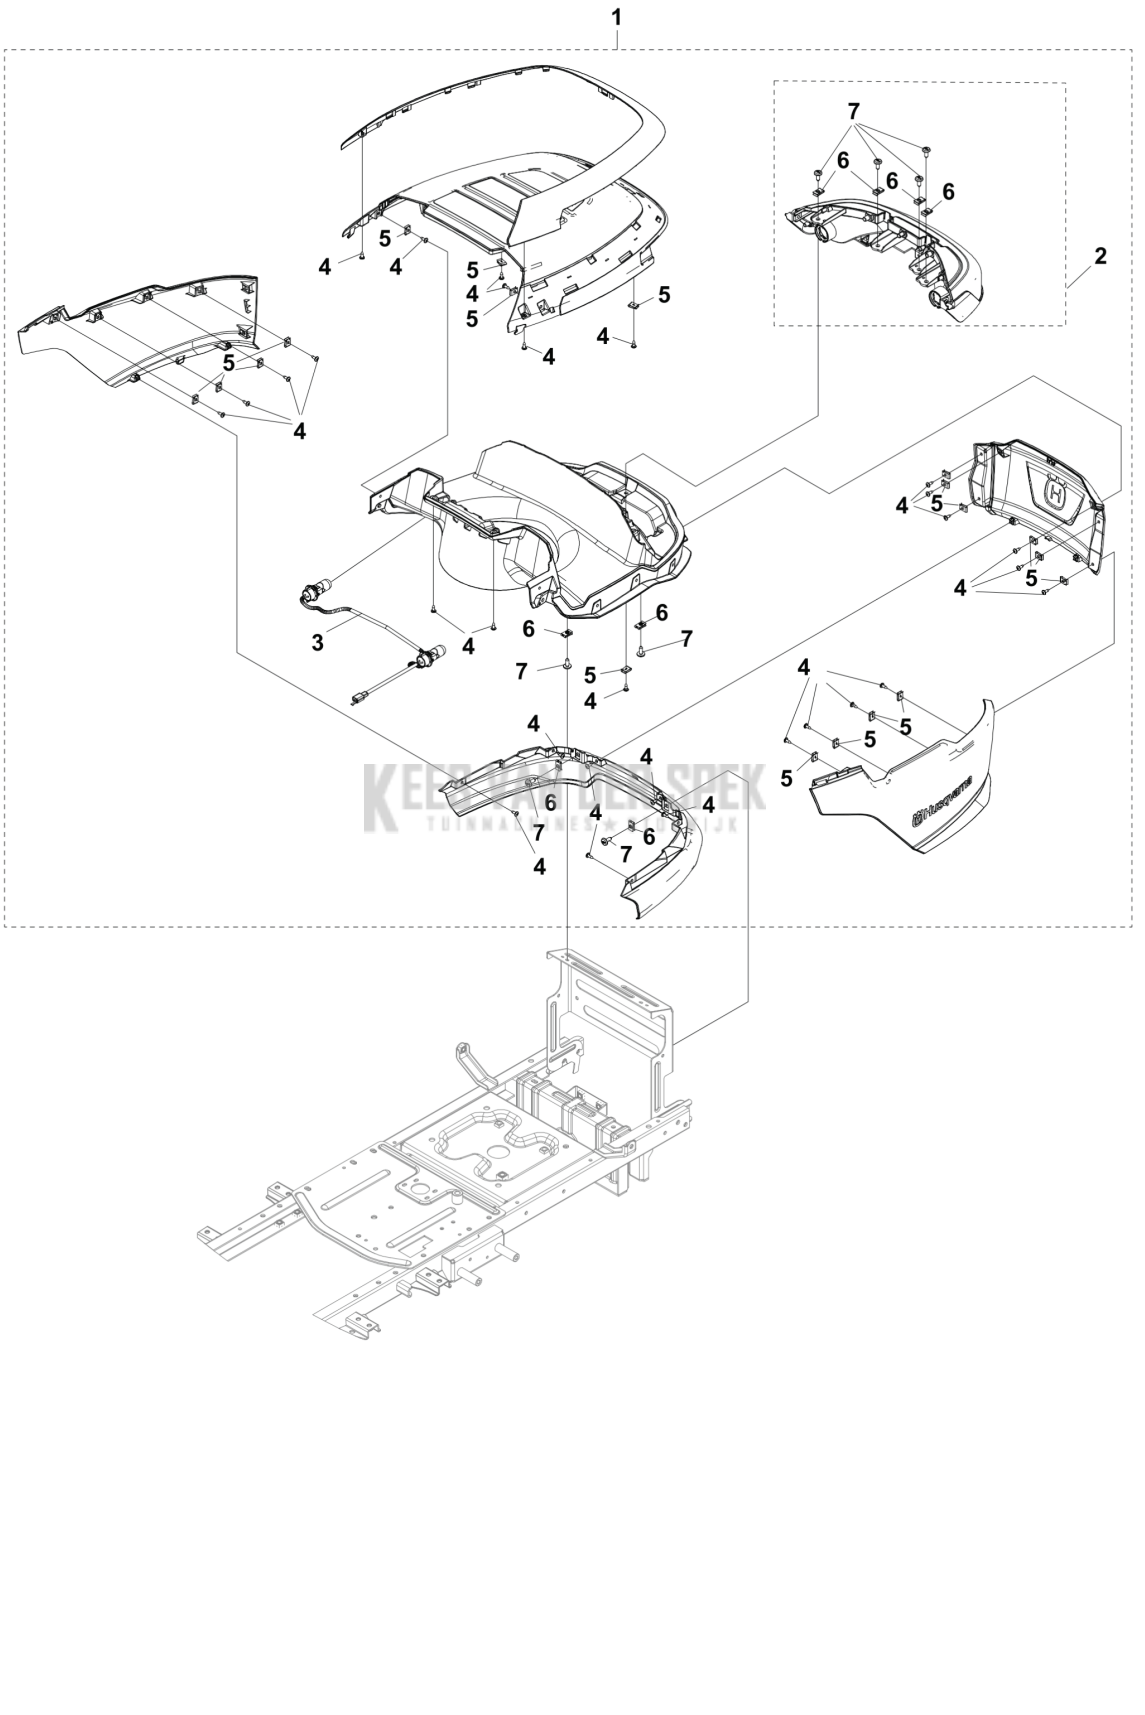

CATALOGUS MET RESERVEONDERDELEN
: HUSQVARNA TC 112

Lijst van reserve-onderdelen

LIJST VAN RESERVE-ONDERDELEN

TC 112
ELECTRICAL

REF.	OMSCHRIJVING	OPMERKING	KIT
1	531147925	HOOFDKABEL	1
2	531147934	ONTSTEKING MODULE	1
3	531147930	ONTSTEKINGSSLOT	1
4	531147932	URENTELLER	1
5	531147931	SCHAKELAAR	1
6	531147892	BUZZER	1
7	531147938	SCHAKELAAR	1
8	531147937	SCHAKELAAR	4
9	531147939	SCHAKELAAR	1
10	538992101	ACCU	1
11	531147928	GELEIDER	1
12	531147923	RELAIS	1
13	546900301	SCHAKELAAR KIT	1

TC 112
COVER

REF.	OMSCHRIJVING	OPMERKING	KIT
1	531148198	COVER ASSY	1
2	531148199	AANSTEEK KIT	1
3	531147940	KOPLAMP	1
4	729577601	SCHROEF CCRPANT	29
5	531147997	KLEM	19
6	531147998	KLEM	4
7	579566001	SCREW	4

TC 112
SEAT

REF.	OMSCHRIJVING	OPMERKING	KIT
1	531147625	ZITTING	1
2	531147988	ZITTINGBEVESTIGING	1
3	531147898	REGELSCHROEF	2
4	537519802	FOOTPLATE	1
5	531147596	BEVESTIGING	1
6	531147628	SPATBORD	1
7	531147623	SPATBORD	1
8	531147631	FOOTPLATE	1
9	531147735	BOUT	4
10	531147629	SPATBORD	1
11	537519803	FOOTPLATE	1
12	729577601	SCHROEF CCRPANT	2
13	579566001	SCREW	6
14	531147998	KLEM	14
15	579566001	SCREW	16
16	734114741	RING	3
17	503206420	SCHROEF CITXPANO	3
18	503221013	ZESKANT MOER	3
19	531148185	BOUT	4
20	734117201	RING	2

TC 112
COVER

REF.	OMSCHRIJVING	OPMERKING	KIT
1	531147615	STUURAS	1
2	531147616	TOETSENBORD	1
3	531147943	DEMPER	2
4	724132955	SCREW	1
5	503221013	ZESKANT MOER	1
6	531147969	ADAPTER PLAAT	1
7	531148197	COVER ASSY	1
8	506570103	SCHROEF EHHFM	2
9	531119228	SCREW	2
10	531147609	PLUG	1
11	531147894	GASHANDGREEP	1
12	729577601	SCHROEF CCRPANT	8
13	729577801	SCHROEF CCRPANT	2
14	579566001	SCREW	10
15	531147998	KLEM	10
16	725545751	SCHROEF IHSCM	5