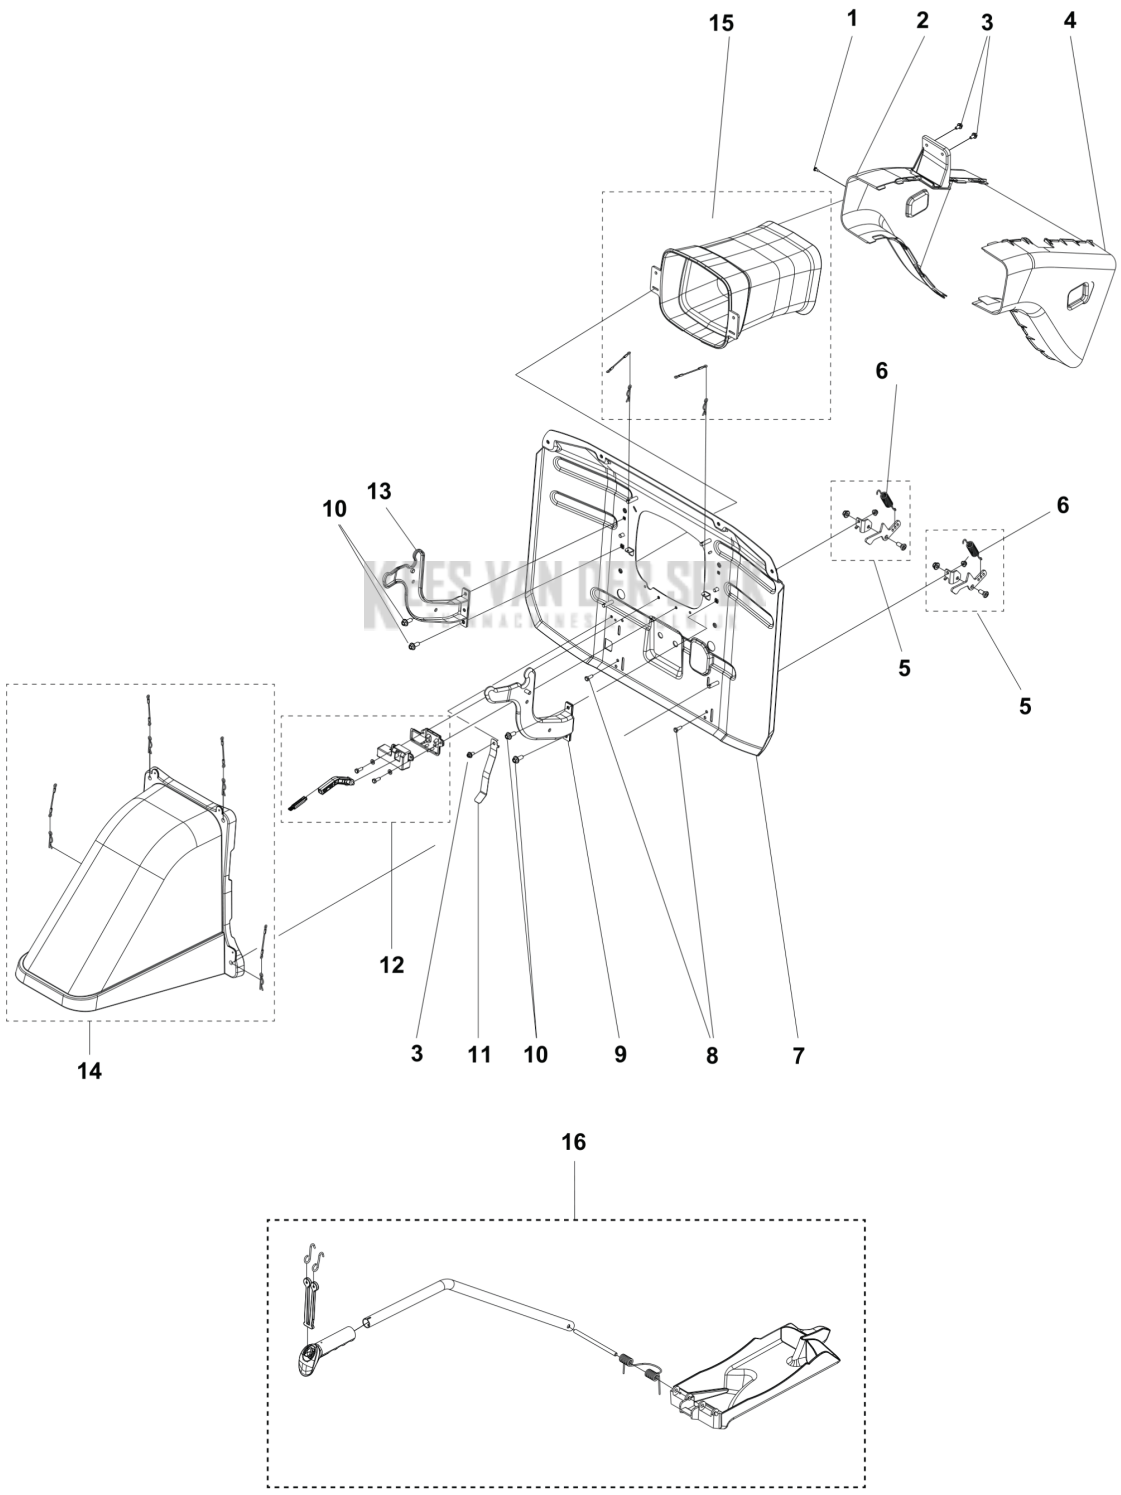

TC 112
BAGGER

REF.	OMSCHRIJVING	OPMERKING	KIT
1	729577601	SCHROEF CCRPANT	1
2	531148193	UITWERPPIJP	1
3	546303701	BOUT	GB/T 16674.1 M6 L=12 3
4	531148194	UITWERPPIJP	1
5	531148204	INSTALLATION KIT	2
6	531148124	VEER	2
7	531147991	BACKPLATE	1
8	725236871	SCHROEF EHHM	2
9	531148179	SCHANIER PLAAT	1
10	531147735	BOUT	4
11	531147901	PLAAT	1
12	531148205	LEVER ASSY	1
13	531148178	SCHANIER PLAAT	1
14	538899301	GRASVERSPREIDER	1
15	531148206	KOKER COMPL	1
16	538898901	MULCH PLUG	1