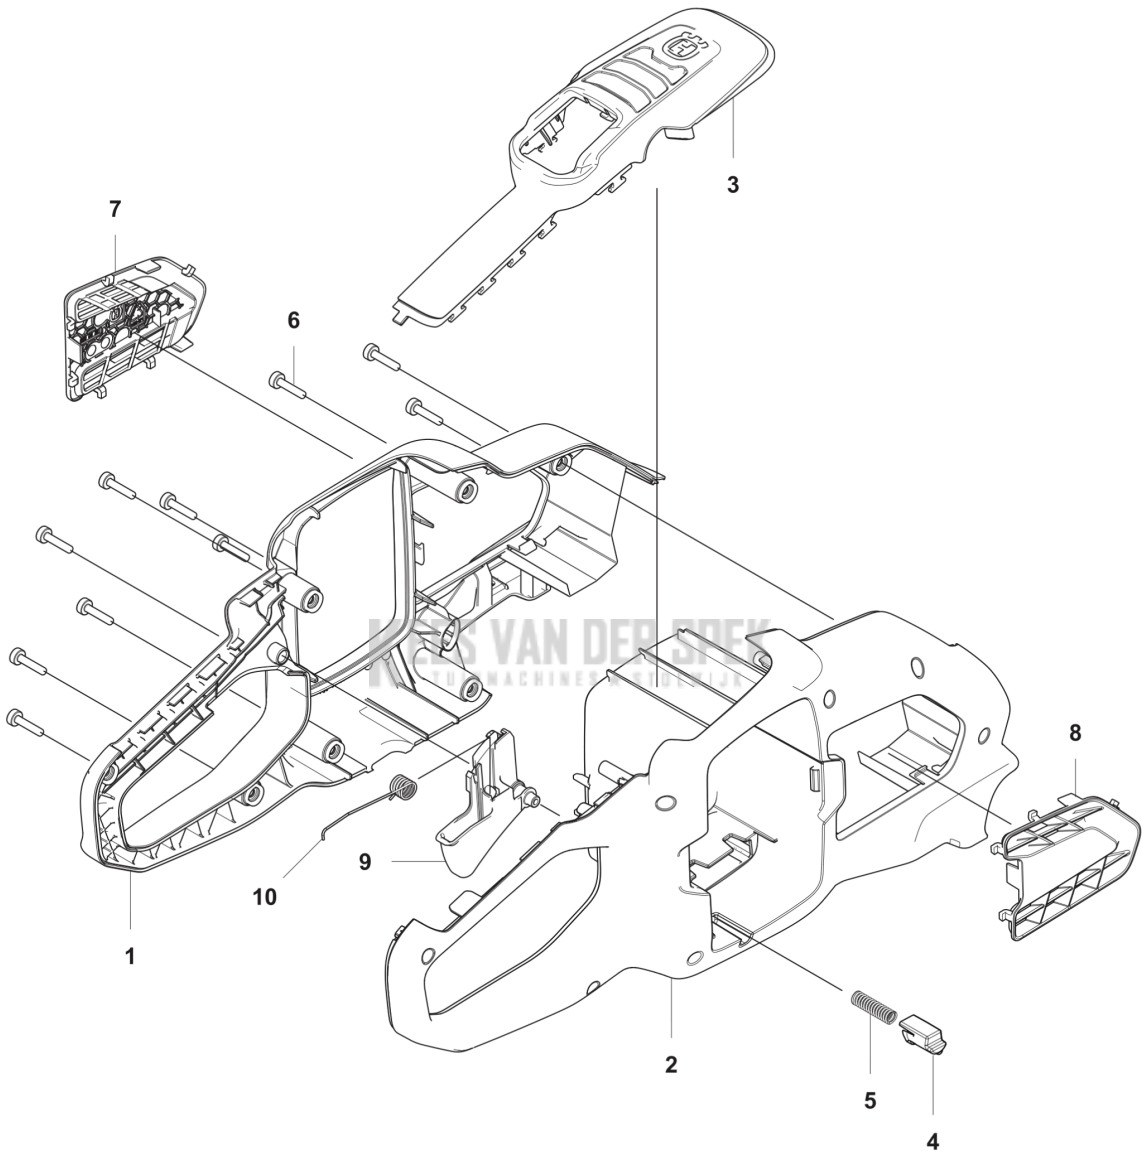

E 322iHD60
HOUSING

REF.	OMSCHRIJVING	OPMERKING	KIT
1	599618801 HUIS		1
2	599618501 HUIS		1
3	599632001 DEKSEL		1
4	577996601 DRUKKNOP		1
5	585480001 VEER		1
6	580292901 SCREW ITX SCT		10
7	599988201 LUCHTINLAAT		1
8	599988101 LUCHTINLAAT		1
9	599632401 THROTTLE TRIGGER		1
10	531363801 VEER		1
11	536339701 STICKER		1