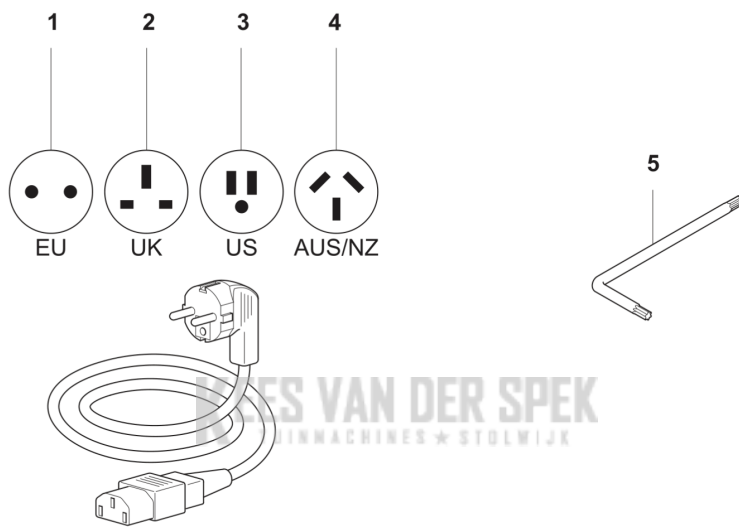

F 322iHD60
ACCESSORIES

REF.	OMSCHRIJVING	OPMERKING	KIT
1	578081901	HOOFDKABEL	1
2	579130601	HOOFDKABEL	1
3	579130401	KABEL	1
4	581295001	HOOFDKABEL	1
5	576426402	SLEUTEL	1

KEES VAN DER SPEK
TUINMACHINES ★ STOLWIJK