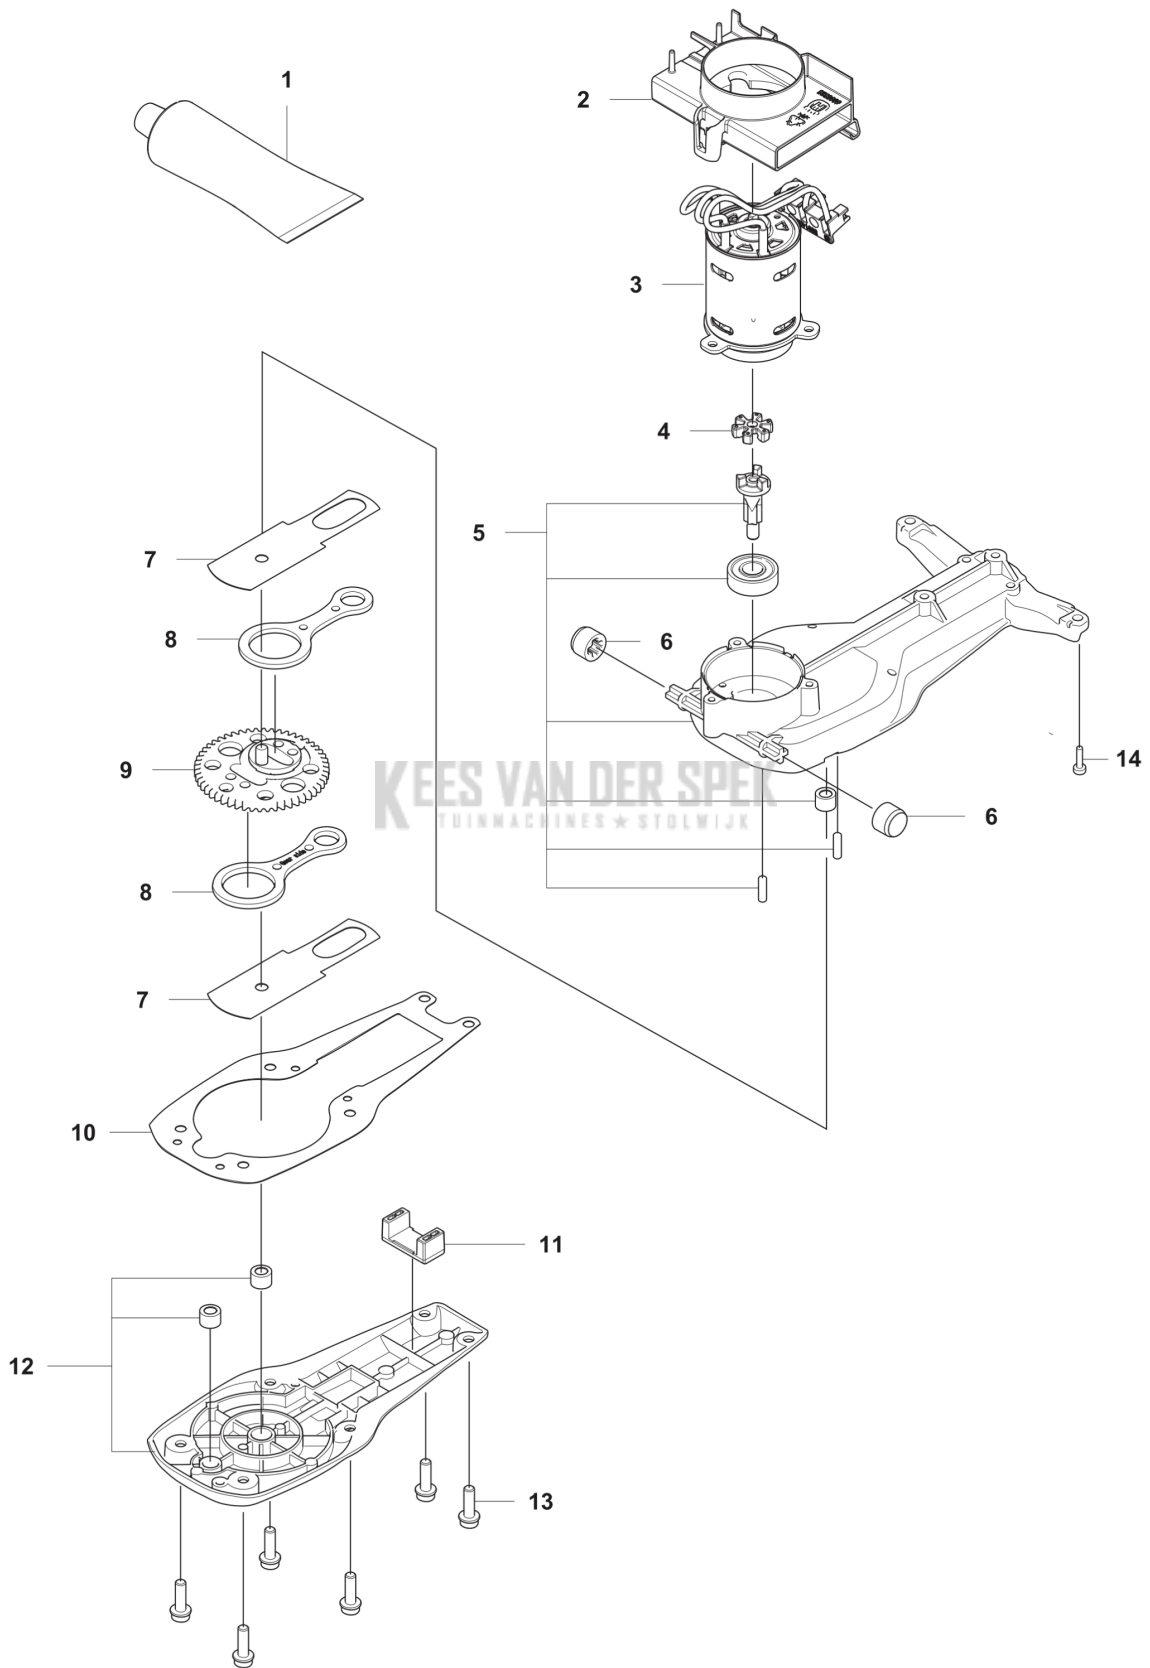

CATALOGUS MET RESERVEONDERDELEN
: HUSQVARNA 322IHD60 ACCU-HEGGENSCHAAR

Lijst van reserve-onderdelen

LIJST VAN RESERVE-ONDERDELEN

C 322iHD60
GEAR

REF.	OMSCHRIJVING	OPMERKING	KIT
1	503989603 VET		1
2	599632301 LUCHTLEIDING		1
3	529908501 MOTOR COMPL.		1
4	535605401 DEMPER		1
5	537519901 VERSNELLINGSBAK COMPL.		1
6	531364001 AV ELEMENT		2
7	525528201 SLUITPLAAT		2
8	546258301 DRIJFSTANG		2
9	599238901 VERSNELLING COMPL.		1
10	599934601 PAKKING		1
11	590537101 AFDICHTING		1
12	537520001 LID ASSY		1
13	525755101 SCHROEF ITXSCFM		6
14	573925801 SCREW ITXSCFT		2

D 322iHD60
HANDLE

REF.	OMSCHRIJVING	OPMERKING	KIT
1	598460601	VOORSTE BEUGEL	1
2	598460701	VOORSTE BEUGEL	1
3	598460801	VOORSTE BEUGEL	1
4	536618901	DRUKVEER	1
5	536619001	BUSHING	1
6	580292901	SCREW ITXSCF	8
7	573925801	SCREW ITXSCF	4
8	503709701	PLAATJE	1