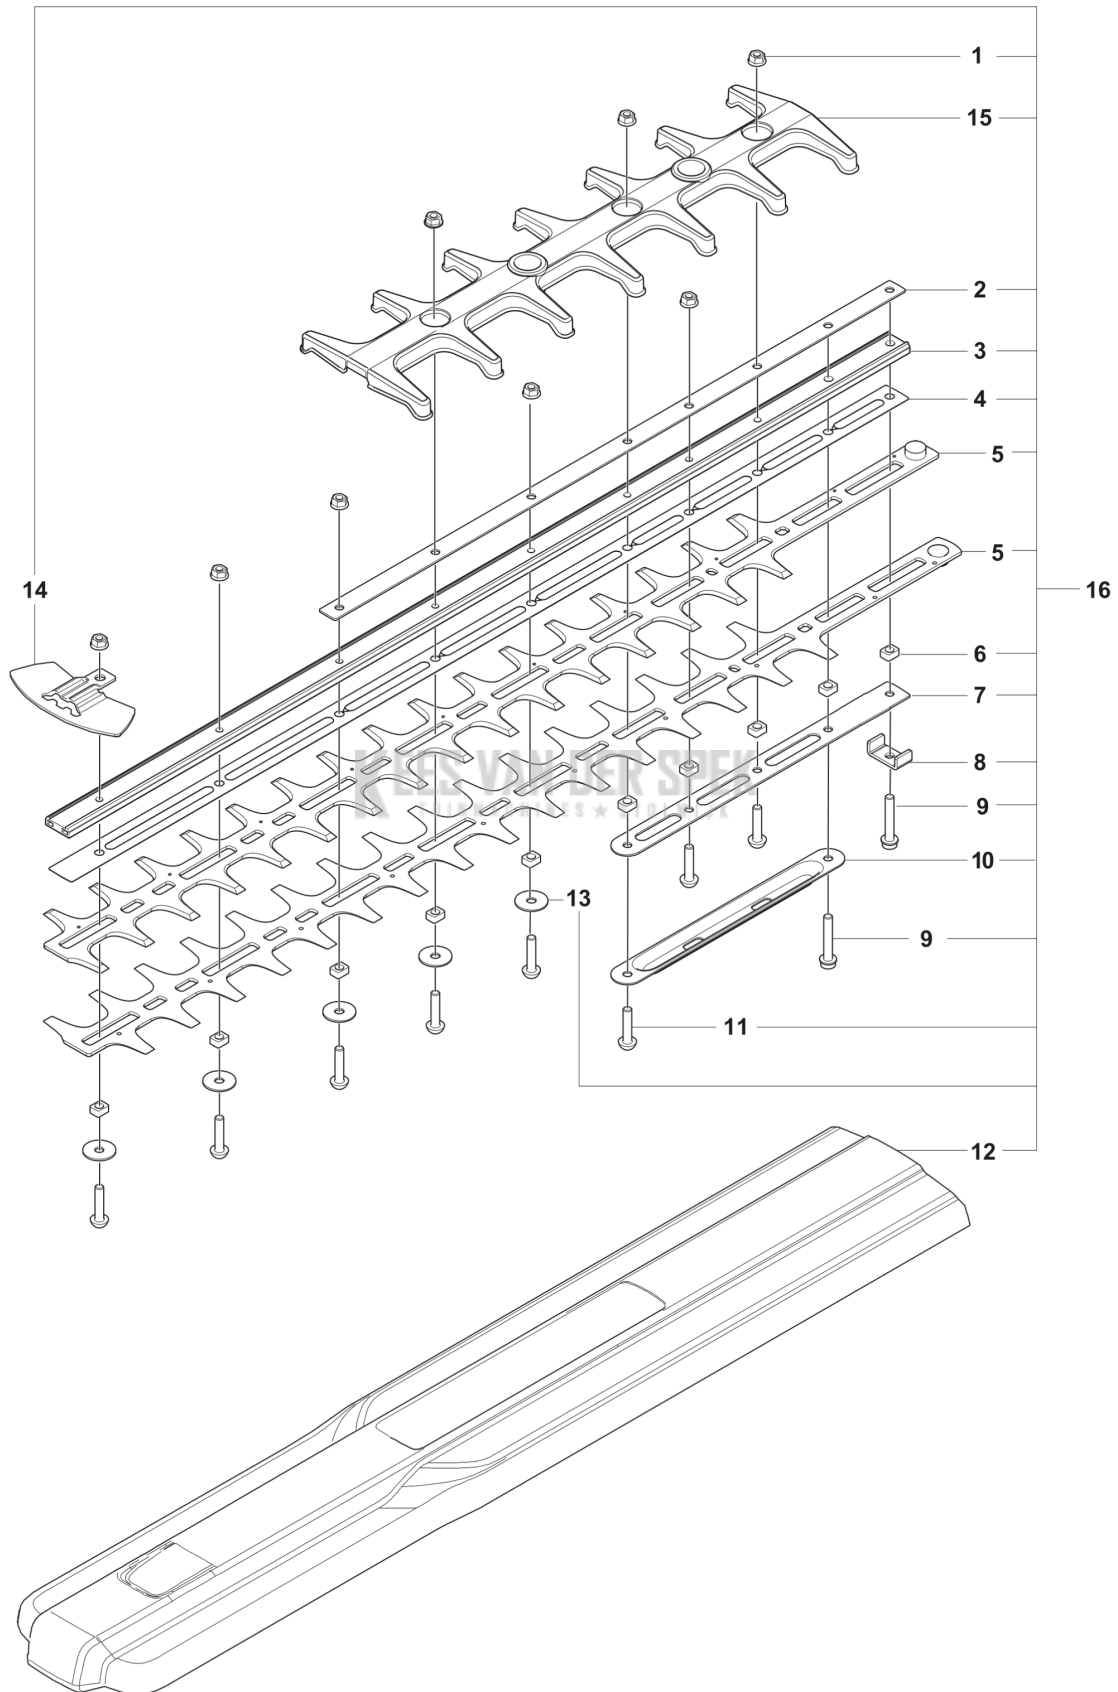

B 322iHD60
CUTTING EQUIPMENT

REF.	OMSCHRIJVING	OPMERKING	KIT
1	592751301	MOER	5
2	592848701	ZAAGBLADPLAAT	1
3	590327101	ZAAGBLAD	1
4	590327501	SLUTPLAAT	1
5	597694901	MES	2
6	597661501	AFSTANDRING	10
7	590328201	ZAAGBLADPLAAT	1
8	590339301	BEVESTIGING	1
9	525755115	SCHROEF ITXSCFM	2
10	592889401	ZAAGBLADPLAAT	1
11	592732501	SCREW	8
12	590651405	TRANSPORTBESCHERMING	1
13	592738101	RING	5
14	590712601	BESCHERMING	1
15	590645701	BESCHERMSTANG	1
16	597739701	MAAISYSTEEM	1