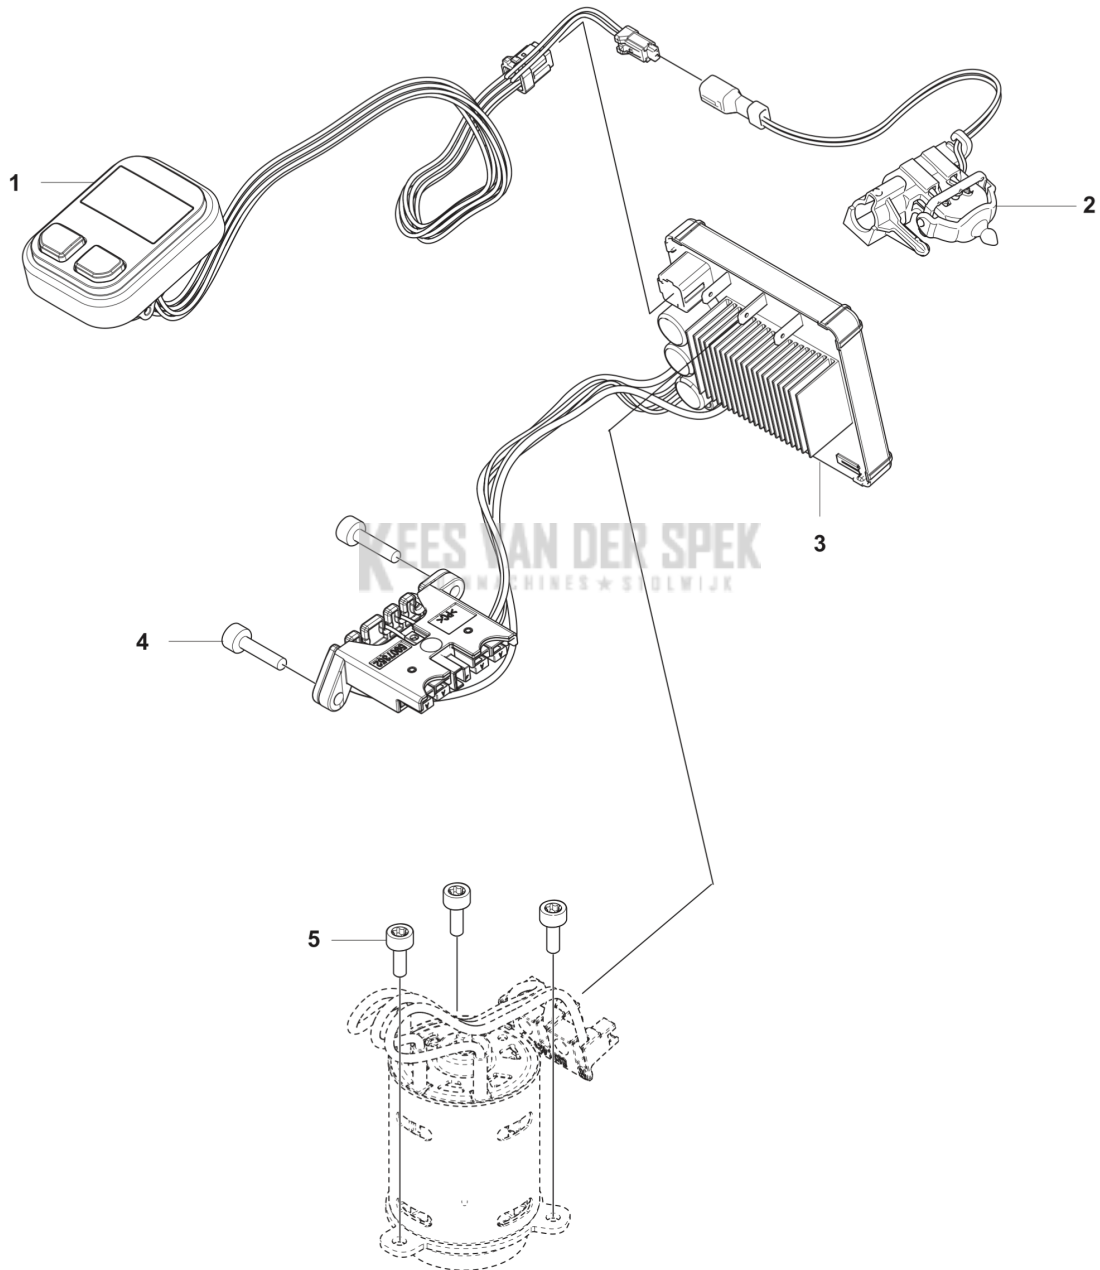

A 322iHD60
ELECTRICAL

REF.	OMSCHRIJVING	OPMERKING	KIT
1	531281601	CONTROLE PANEEL	1
2	531337702	MICRO SCHAKELAAR	1
3	531160001	BESTURINGSEENHEID	1
4	580292901	SCREW ITXSCT	2
5	574353505	SCHROEF ITXSCT	3