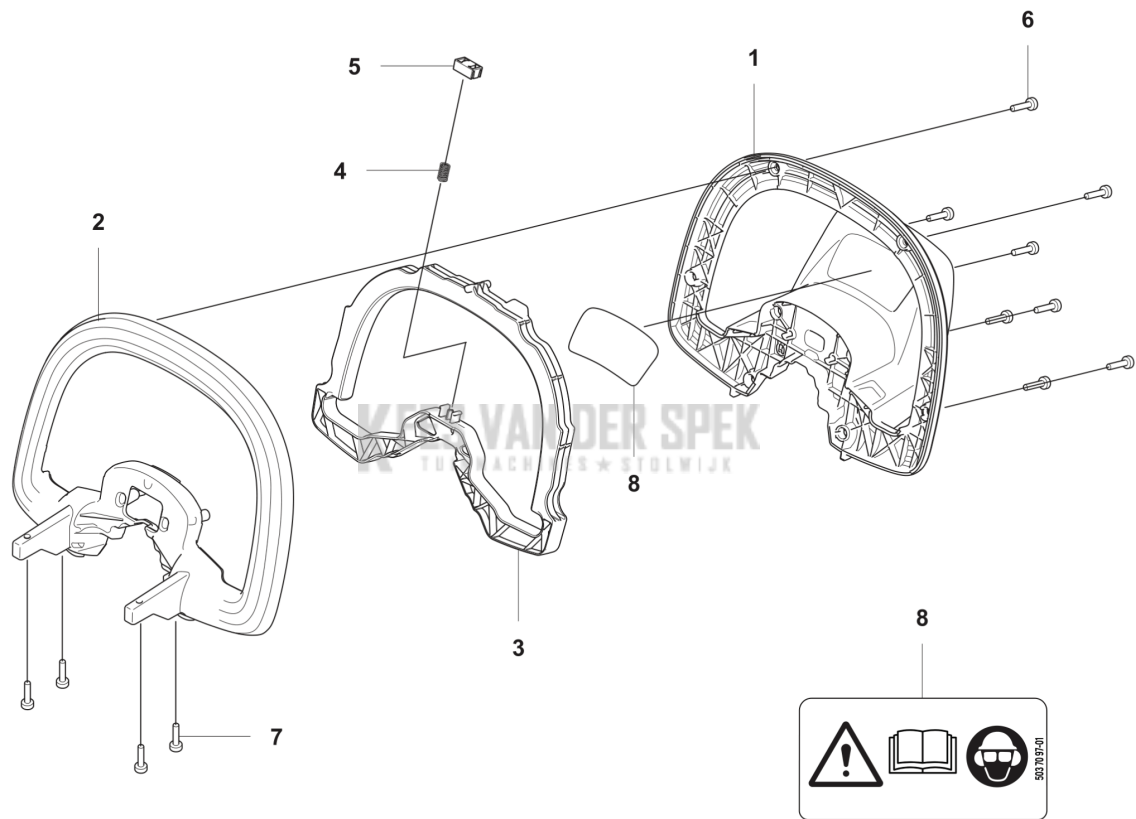

CATALOGUS MET RESERVEONDERDELEN
: HUSQVARNA 322IHD60 ACCU-HEGGENSCHAAR

Lijst van reserve-onderdelen

LIJST VAN RESERVE-ONDERDELEN

C 322iHD60
GEAR

REF.	OMSCHRIJVING	OPMERKING	KIT
1	503989603 VET		1
2	599632301 LUCHTLEIDING		1
3	529908501 MOTOR COMPL.		1
4	535605401 DEMPER		1
5	537519901 VERSNELLINGSBAK COMPL.		1
6	531364001 AV ELEMENT		2
7	525528201 SLUITPLAAT		2
8	546258301 DRIJFSTANG		2
9	599238901 VERSNELLING COMPL.		1
10	599934601 PAKKING		1
11	590537101 AFDICHTING		1
12	537520001 LID ASSY		1
13	525755101 SCHROEF ITXSCFM		6
14	573925801 SCREW ITXSCFT		2

D 322iHD60
HANDLE

REF.	OMSCHRIJVING	OPMERKING	KIT
1	598460601	VOORSTE BEUGEL	1
2	598460701	VOORSTE BEUGEL	1
3	598460801	VOORSTE BEUGEL	1
4	536618901	DRUKVEER	1
5	536619001	BUSHING	1
6	580292901	SCREW ITXSCF	8
7	573925801	SCREW ITXSCF	4
8	503709701	PLAATJE	1