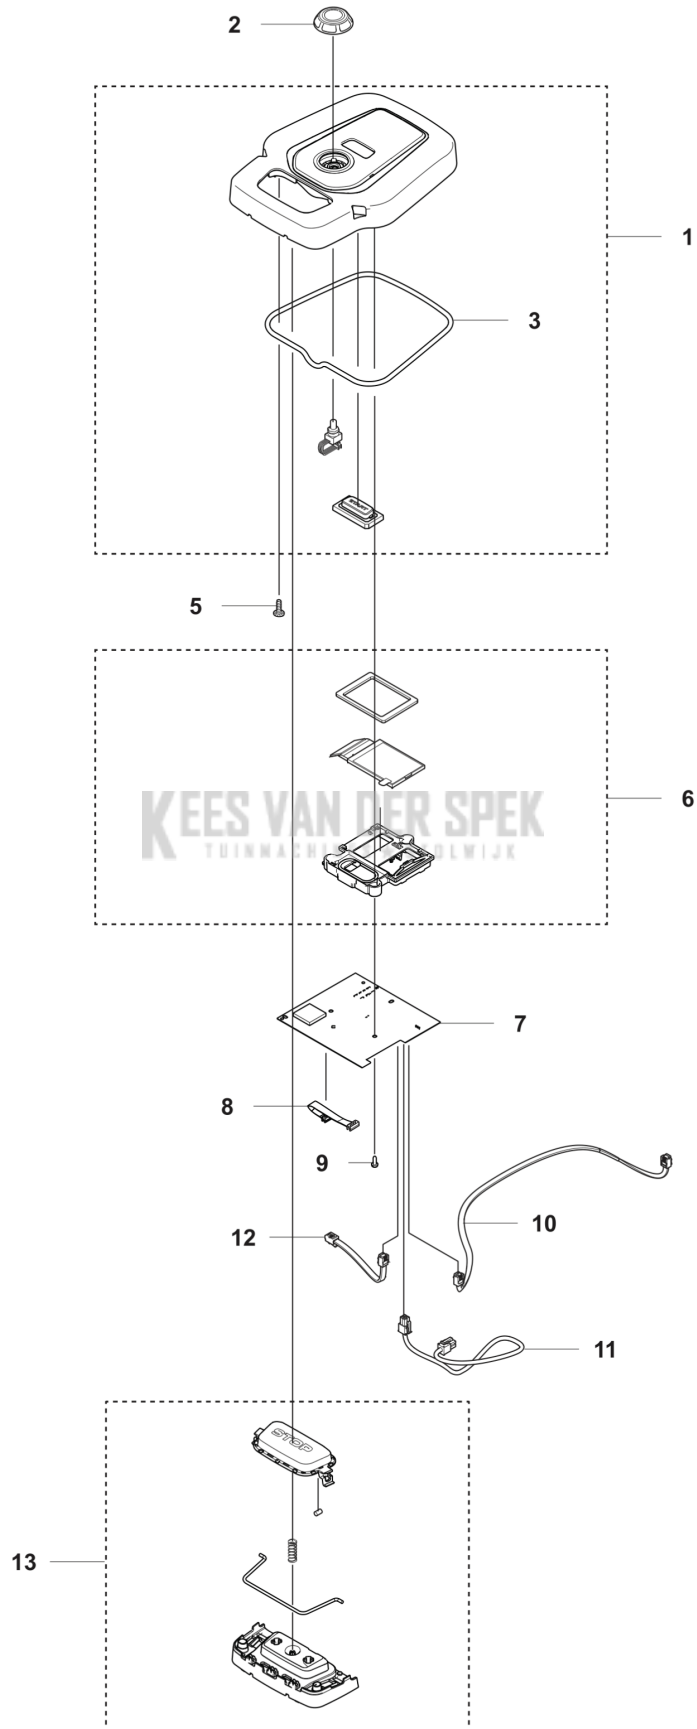

CATALOGUS MET RESERVEONDERDELEN
: HUSQVARNA AUTOMOWER® 450X NERA

Lijst van reserve-onderdelen

LIJST VAN RESERVE-ONDERDELEN

**AUTOMOWER 450X NERA
COVER**

REF.	OMSCHRIJVING	OPMERKING	KIT
1	538875403 DEKSELSET	Top Cover kit 450X	1
2	574450101 SCHROEF ITXPANT	Screw	26
3	531257301 PANEEL	Cover	1
4	538876202 DEKSELSET	Nose Module kit	1
5	531257701 HUIS	Housing	1
6	587423502 STICKER	Husqvarna Crown	1
7	538876301 SENSOR ASSY	Radar kit	1
8	531407201 BEKABELING COMPL.	Radar cable	1
9	538876402 BODY KIT	Body kit	1
10	531256801 DEKSEL	Cover Wheel brush Left	1
11	531256901 DEKSEL	Cover Wheel brush Right	1
12	591494601 HOUDER	Holder Wheel brush	2
13	593778401 KLEM	Clip	6
14	580526801 KAP	Snap locking	4
15	531189901 BEKABELING COMPL.	LED lights	1
16	593355202 KLEM	Clamp	1
17	531256501 BUMPER	Rear bumper	1
18	531256401 BUMPER	Front bumper	1

AUTOMOWER 450X NERA
CHASSIS UPPER

REF.	OMSCHRIJVING	OPMERKING	KIT
1	586038902 DEKSEL	Cover air filter	1
2	577753701 FILTER	Air Filter	1
3	599909801 CHASSIS	Chassis Upper	1
4	591125501 PRINTPLAAT COMPL.	Magnetic Sensor Circuit Board	1
5	535563901 HOUDER	Holder Magnetic Sensor Circuit Board	1
6	574450101 SCHROEF ITXPANT	Screw	20
7	586662313 GPS MODULE	Communication circuit board, CBT5	1
8	598503602 GEWICHT	Weight	1
9	531352801 HOUDER	Weight holder	1
10	531351801 BEKABELING COMPL.	Buzzer	1

**AUTOMOWER 450X NERA
CONSOLE**

REF.	OMSCHRIJVING	OPMERKING	KIT
1	538876601 DEKSELSET	Cover kit	1
2	531375901 KNOP	Jog Wheel	1
3	599911803 AFDICHTING	Sealing strip	1
5	574450101 SCHROEF ITXPANT	Screw	4
6	538822401 DISPLAY KIT	Display	1
7	599702701 PRINTPLAAT COMPL.	Application circuit board	1
8	535588201 BEKABELING COMPL.	Wiring assy Start Button	1
9	525887402 SCREW CITXPANT	Screw	3
10	589350805 BEKABELING COMPL.	Wiring Assy Magnetic sensor	1
11	591203104 BEKABELING COMPL.	Wiring Assy Application board	1
12	536253901 BEKABELING COMPL.	Wiring Assy Communication circuit board	1
13	531376301 BUTTON ASSY	Stop Button kit	1