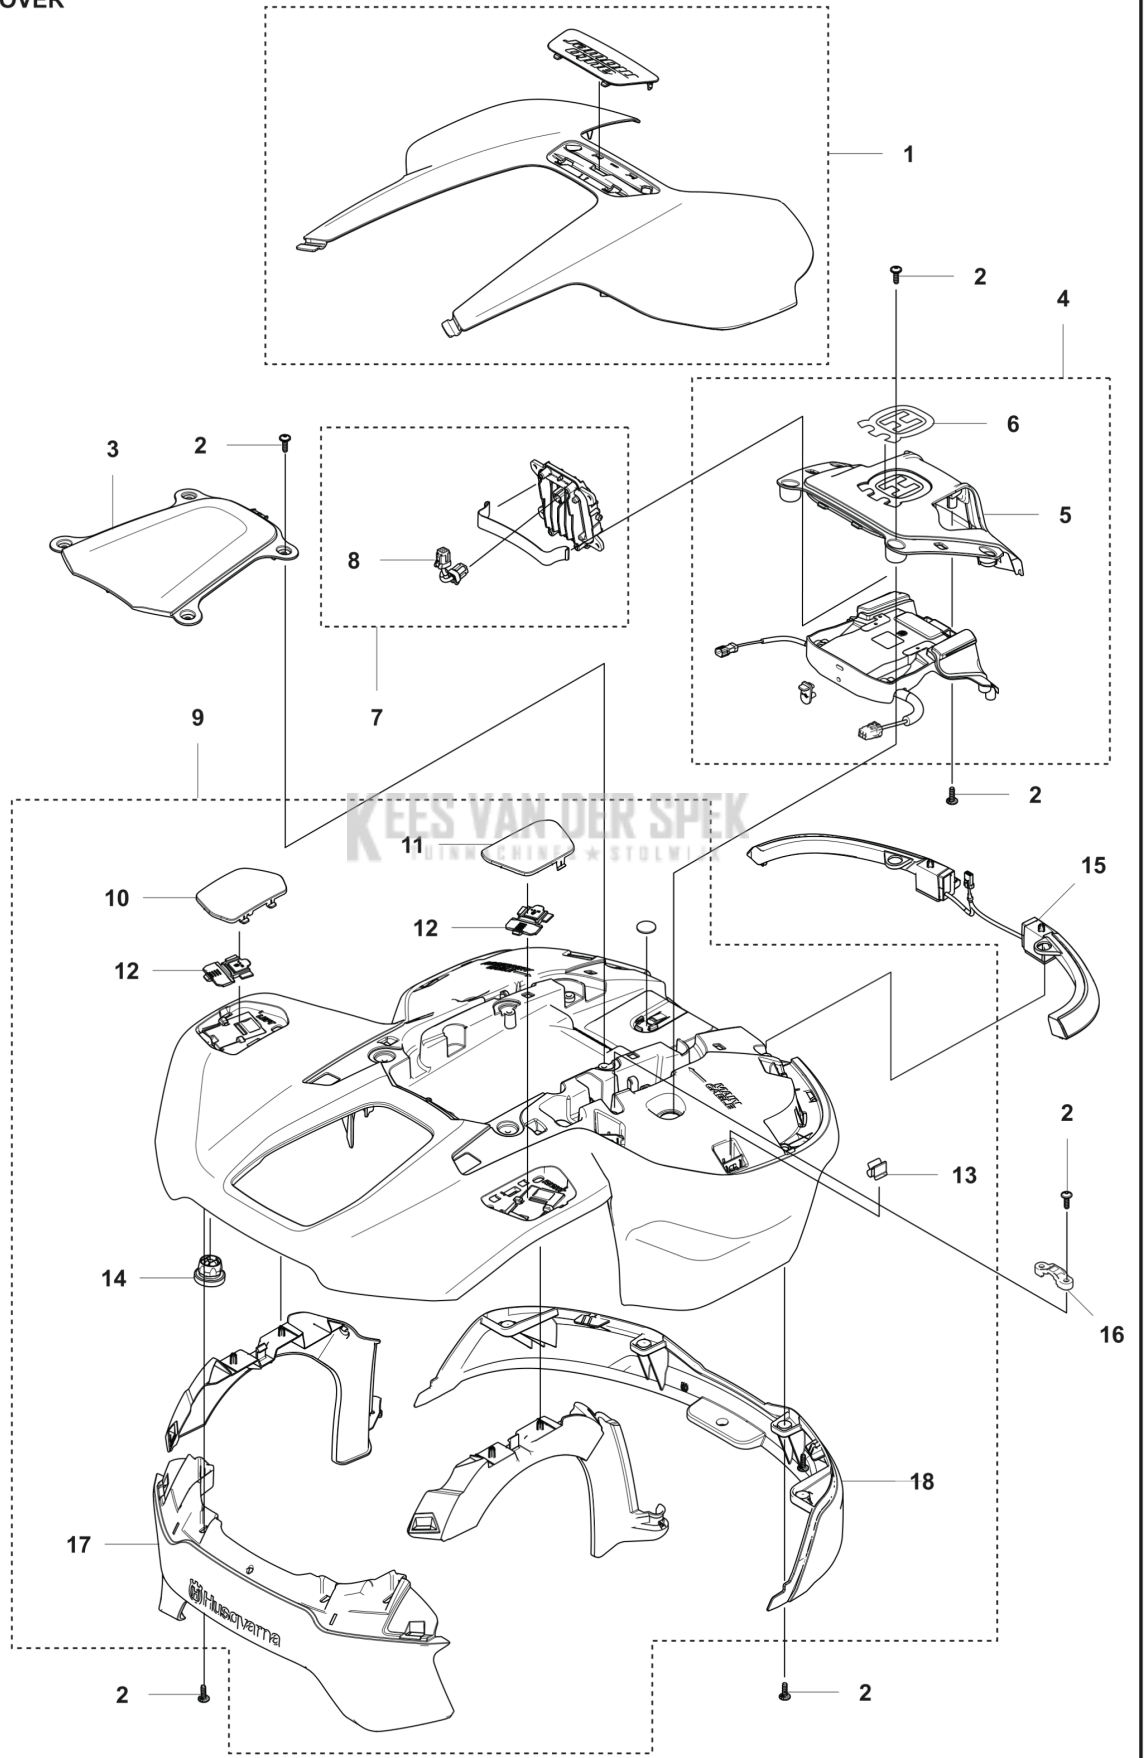

CATALOGUS MET RESERVEONDERDELEN
: HUSQVARNA AUTOMOWER® 450X NERA

Lijst van reserve-onderdelen

LIJST VAN RESERVE-ONDERDELEN

**AUTOMOWER 450X NERA
COVER**

REF.	OMSCHRIJVING	OPMERKING	KIT
1	538875403 DEKSELSET	Top Cover kit 450X	1
2	574450101 SCHROEF ITXPANT	Screw	26
3	531257301 PANEEL	Cover	1
4	538876202 DEKSELSET	Nose Module kit	1
5	531257701 HUIS	Housing	1
6	587423502 STICKER	Husqvarna Crown	1
7	538876301 SENSOR ASSY	Radar kit	1
8	531407201 BEKABELING COMPL.	Radar cable	1
9	538876402 BODY KIT	Body kit	1
10	531256801 DEKSEL	Cover Wheel brush Left	1
11	531256901 DEKSEL	Cover Wheel brush Right	1
12	591494601 HOUDER	Holder Wheel brush	2
13	593778401 KLEM	Clip	6
14	580526801 KAP	Snap locking	4
15	531189901 BEKABELING COMPL.	LED lights	1
16	593355202 KLEM	Clamp	1
17	531256501 BUMPER	Rear bumper	1
18	531256401 BUMPER	Front bumper	1

AUTOMOWER 450X NERA
CHASSIS UPPER

REF.	OMSCHRIJVING	OPMERKING	KIT
1	586038902 DEKSEL	Cover air filter	1
2	577753701 FILTER	Air Filter	1
3	599909801 CHASSIS	Chassis Upper	1
4	591125501 PRINTPLAAT COMPL.	Magnetic Sensor Circuit Board	1
5	535563901 HOUDER	Holder Magnetic Sensor Circuit Board	1
6	574450101 SCHROEF ITXPANT	Screw	20
7	586662313 GPS MODULE	Communication circuit board, CBT5	1
8	598503602 GEWICHT	Weight	1
9	531352801 HOUDER	Weight holder	1
10	531351801 BEKABELING COMPL.	Buzzer	1

**AUTOMOWER 450X NERA
CONSOLE**

REF.	OMSCHRIJVING	OPMERKING	KIT
1	538876601 DEKSELSET	Cover kit	1
2	531375901 KNOP	Jog Wheel	1
3	599911803 AFDICHTING	Sealing strip	1
5	574450101 SCHROEF ITXPANT	Screw	4
6	538822401 DISPLAY KIT	Display	1
7	599702701 PRINTPLAAT COMPL.	Application circuit board	1
8	535588201 BEKABELING COMPL.	Wiring assy Start Button	1
9	525887402 SCREW CITXPANT	Screw	3
10	589350805 BEKABELING COMPL.	Wiring Assy Magnetic sensor	1
11	591203104 BEKABELING COMPL.	Wiring Assy Application board	1
12	536253901 BEKABELING COMPL.	Wiring Assy Communication circuit board	1
13	531376301 BUTTON ASSY	Stop Button kit	1