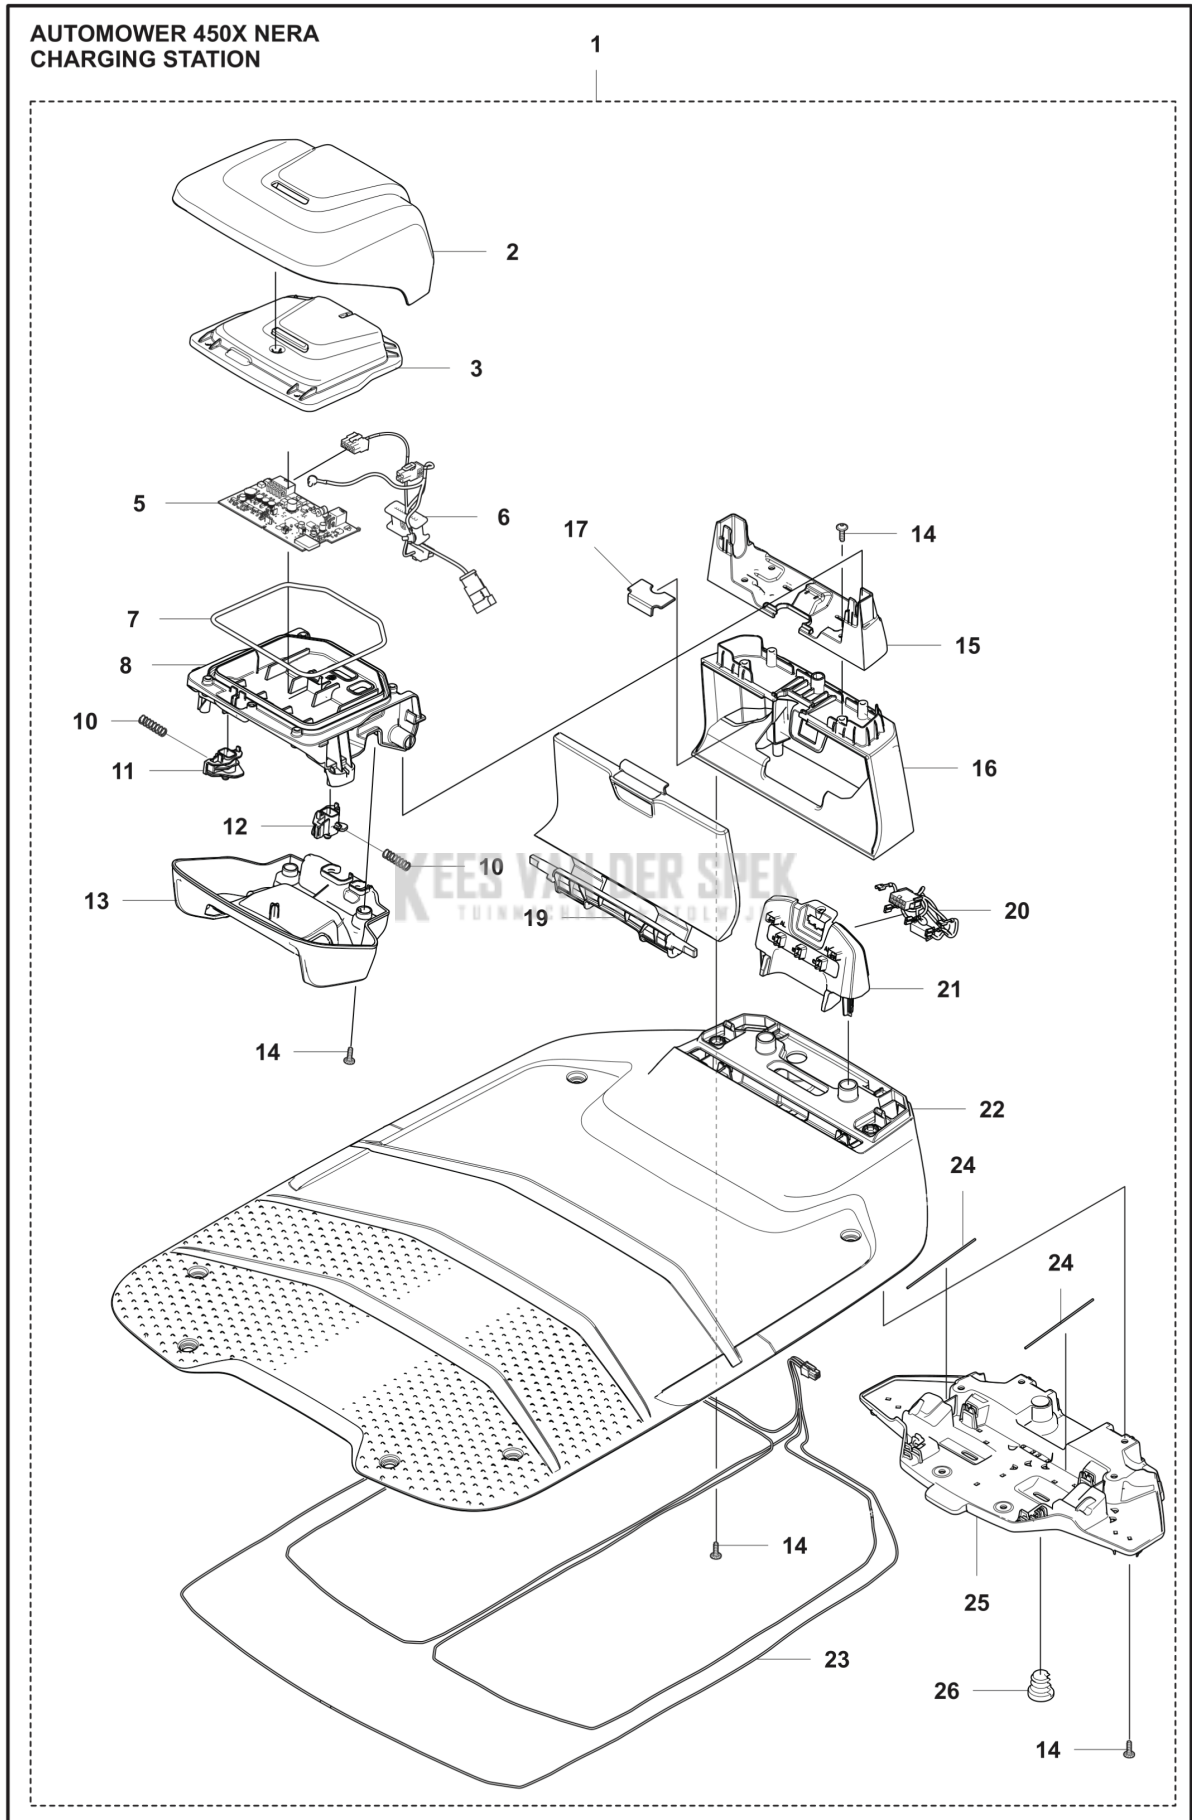

**AUTOMOWER 450X NERA
CHARGING STATION**

REF.	OMSCHRIJVING	OPMERKING	KIT
1	531422301 LAADSTATION	Charging station	1
2	531422501 KAP	Upper Cover	1
3	531422901 DEKSEL	Lid	1
5	529899501 PRINTPLAAT COMPL.	Charging station circuit board	1
6	536055201 BEKABELING COMPL.	Wiring Assy CS Main	1
7	574874708 AFDICHTINGSSTRIP	Sealing strip	1
8	531423001 FRAME	Frame	1
10	535130101 VEER	Spring	2
11	531422601 KLEP	Contact Plate Left	1
12	531422602 KLEP	Contact Plate Right	1
13	531422701 OMHULSEL	Lower Cover	1
14	574450101 SCHROEF ITXPANT	Screw	12
15	535558601 STEUN	Support	1
16	531422401 HUIS	Housing	1
17	536177201 DEKSEL	Lid	1
19	531422801 LUIK	Hatch	1
20	535600701 BEKABELING COMPL.	Wiring Assy Antenna bridge	1
21	535600601 HUIS	Cable Holder	1
22	531423101 BASEPLATE	Charging Station Baseplate	1
23	536166001 BEKABELING COMPL.	Wiring Assy Baseplate	1
24	588470201 VEER	Spring	2
25	535600501 VERANKERINGSPLAAT	Baseplate Support	1
26	531262701 PLUG	Plug	1