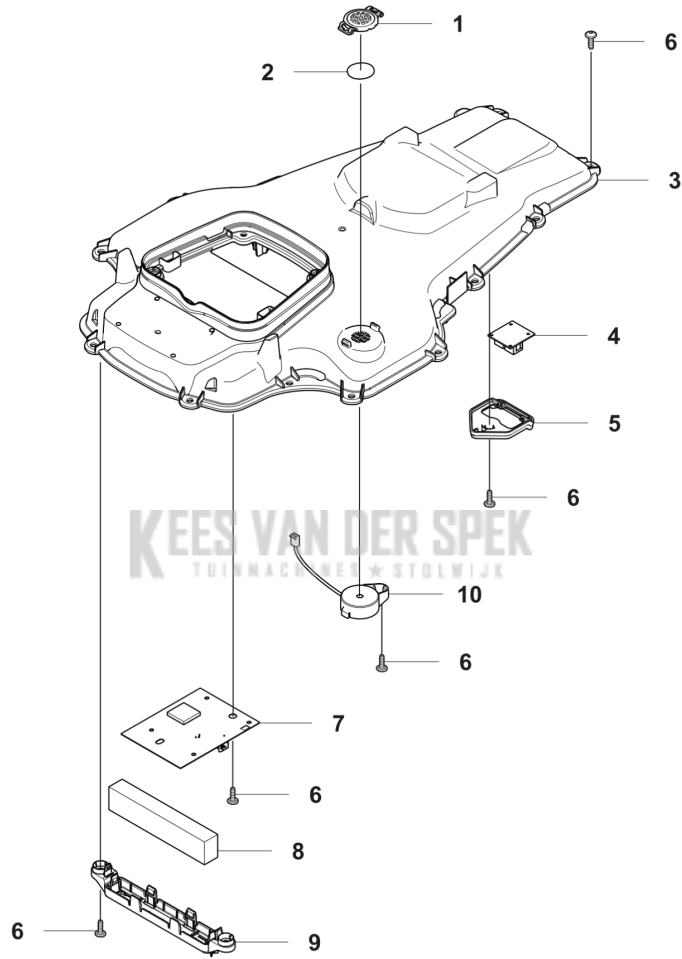

CATALOGUS MET RESERVEONDERDELEN
: HUSQVARNA AUTOMOWER® 450X NERA

Lijst van reserve-onderdelen

LIJST VAN RESERVE-ONDERDELEN

**AUTOMOWER 450X NERA
COVER**

REF.	OMSCHRIJVING	OPMERKING	KIT
1	538875403 DEKSELSET	Top Cover kit 450X	1
2	574450101 SCHROEF ITXPANT	Screw	26
3	531257301 PANEEL	Cover	1
4	538876202 DEKSELSET	Nose Module kit	1
5	531257701 HUIS	Housing	1
6	587423502 STICKER	Husqvarna Crown	1
7	538876301 SENSOR ASSY	Radar kit	1
8	531407201 BEKABELING COMPL.	Radar cable	1
9	538876402 BODY KIT	Body kit	1
10	531256801 DEKSEL	Cover Wheel brush Left	1
11	531256901 DEKSEL	Cover Wheel brush Right	1
12	591494601 HOUDER	Holder Wheel brush	2
13	593778401 KLEM	Clip	6
14	580526801 KAP	Snap locking	4
15	531189901 BEKABELING COMPL.	LED lights	1
16	593355202 KLEM	Clamp	1
17	531256501 BUMPER	Rear bumper	1
18	531256401 BUMPER	Front bumper	1

AUTOMOWER 450X NERA
CHASSIS UPPER

REF.	OMSCHRIJVING	OPMERKING	KIT
1	586038902 DEKSEL	Cover air filter	1
2	577753701 FILTER	Air Filter	1
3	599909801 CHASSIS	Chassis Upper	1
4	591125501 PRINTPLAAT COMPL.	Magnetic Sensor Circuit Board	1
5	535563901 HOUDER	Holder Magnetic Sensor Circuit Board	1
6	574450101 SCHROEF ITXPANT	Screw	20
7	586662313 GPS MODULE	Communication circuit board, CBT5	1
8	598503602 GEWICHT	Weight	1
9	531352801 HOUDER	Weight holder	1
10	531351801 BEKABELING COMPL.	Buzzer	1

**AUTOMOWER 450X NERA
CONSOLE**

REF.	OMSCHRIJVING	OPMERKING	KIT
1	538876601 DEKSELSET	Cover kit	1
2	531375901 KNOP	Jog Wheel	1
3	599911803 AFDICHTING	Sealing strip	1
5	574450101 SCHROEF ITXPANT	Screw	4
6	538822401 DISPLAY KIT	Display	1
7	599702701 PRINTPLAAT COMPL.	Application circuit board	1
8	535588201 BEKABELING COMPL.	Wiring assy Start Button	1
9	525887402 SCREW CITXPANT	Screw	3
10	589350805 BEKABELING COMPL.	Wiring Assy Magnetic sensor	1
11	591203104 BEKABELING COMPL.	Wiring Assy Application board	1
12	536253901 BEKABELING COMPL.	Wiring Assy Communication circuit board	1
13	531376301 BUTTON ASSY	Stop Button kit	1