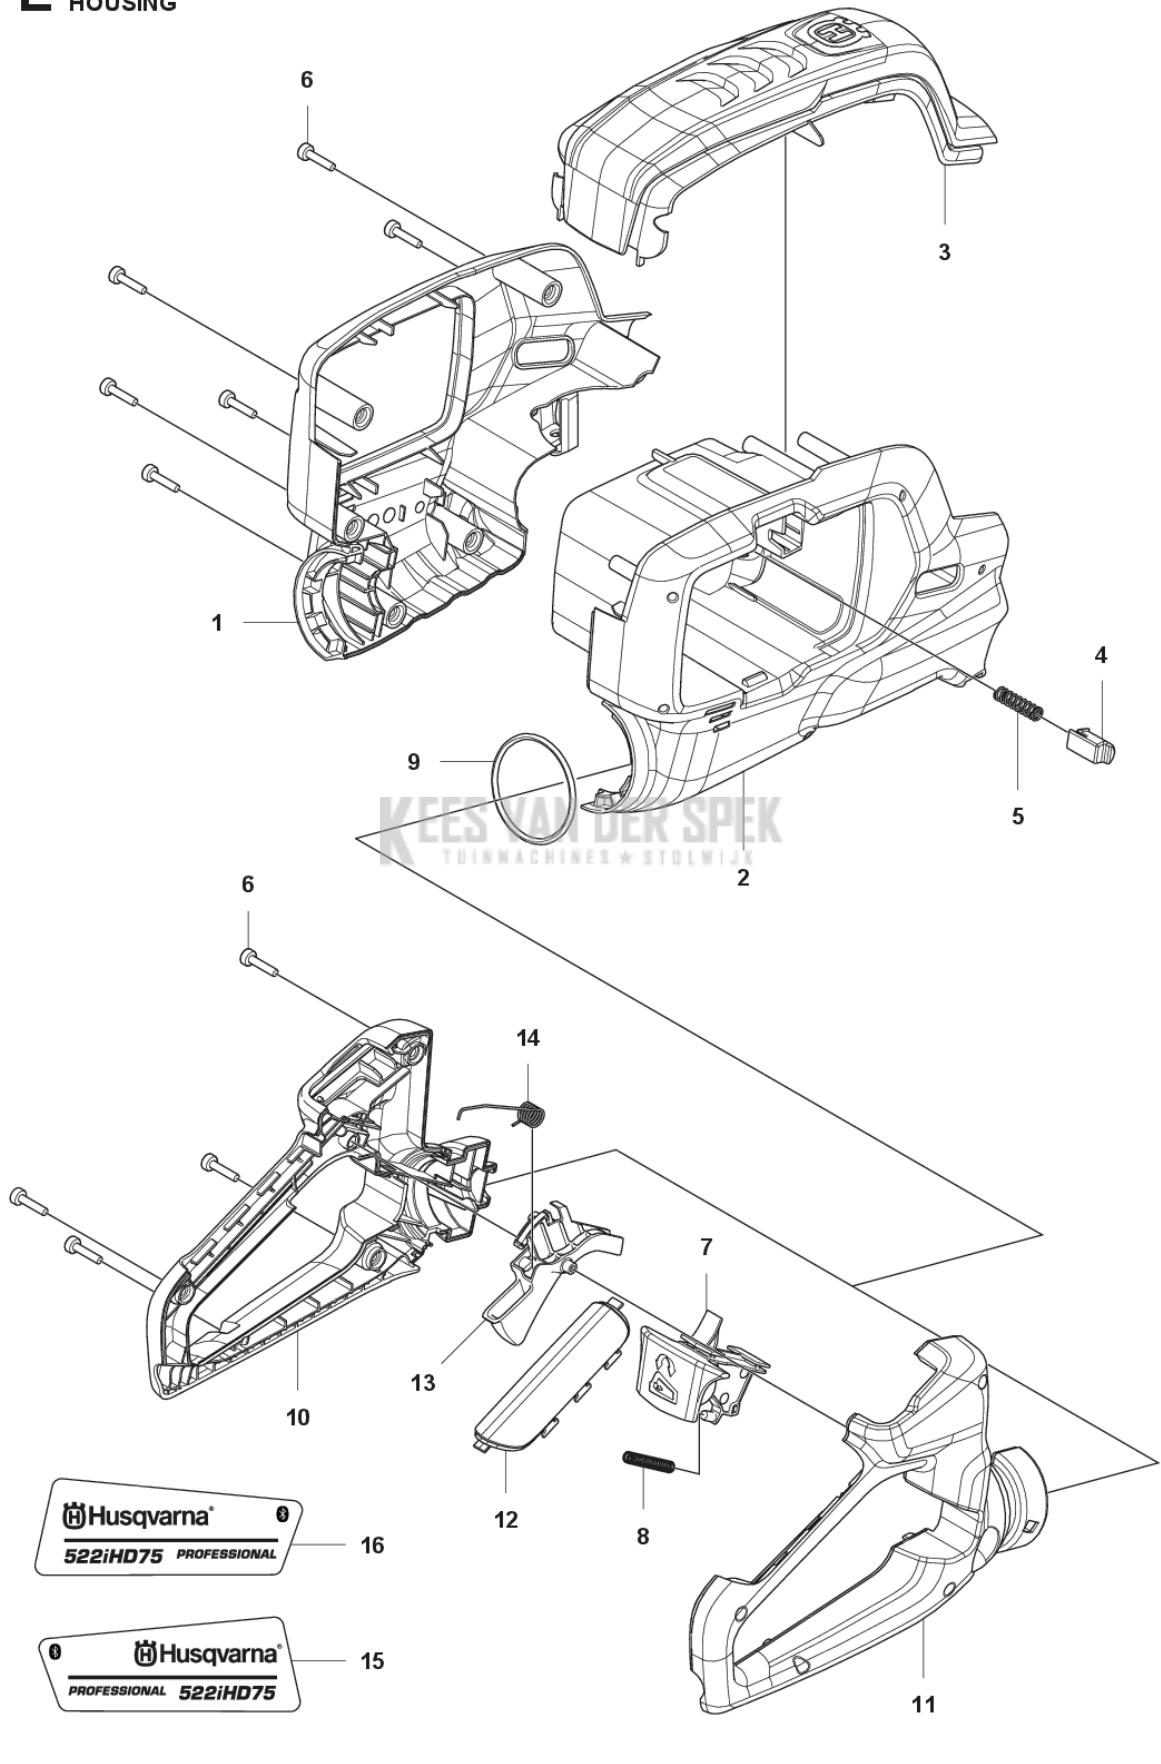

E 522iHD75
HOUSING

REF.	OMSCHRIJVING	OPMERKING	KIT
1	598369801 HUIS	Left	1
2	598369901 HUIS	Right	1
3	598370001 DEKSEL		1
4	577996601 DRUKKNOP		1
5	585480001 VEER		1
6	580292901 SCREW ITX SCT		10
7	598529901 BORGKNOP		1
8	584270001 RETOURVEER		1
9	535328701 O-RING		1
10	598483801 ACHTER HANDGREEP		1
11	598483701 ACHTER HANDGREEP		1
12	598637901 FRAME		1
13	536336401 THROTTLE TRIGGER		1
14	531363801 VEER		1
15	536291305 STICKER	Left without Bluetooth	1
15	536291302 STICKER	Left with Bluetooth	1
16	536291405 STICKER	Right without Bluetooth	1
16	536291402 STICKER	Right with Bluetooth	1