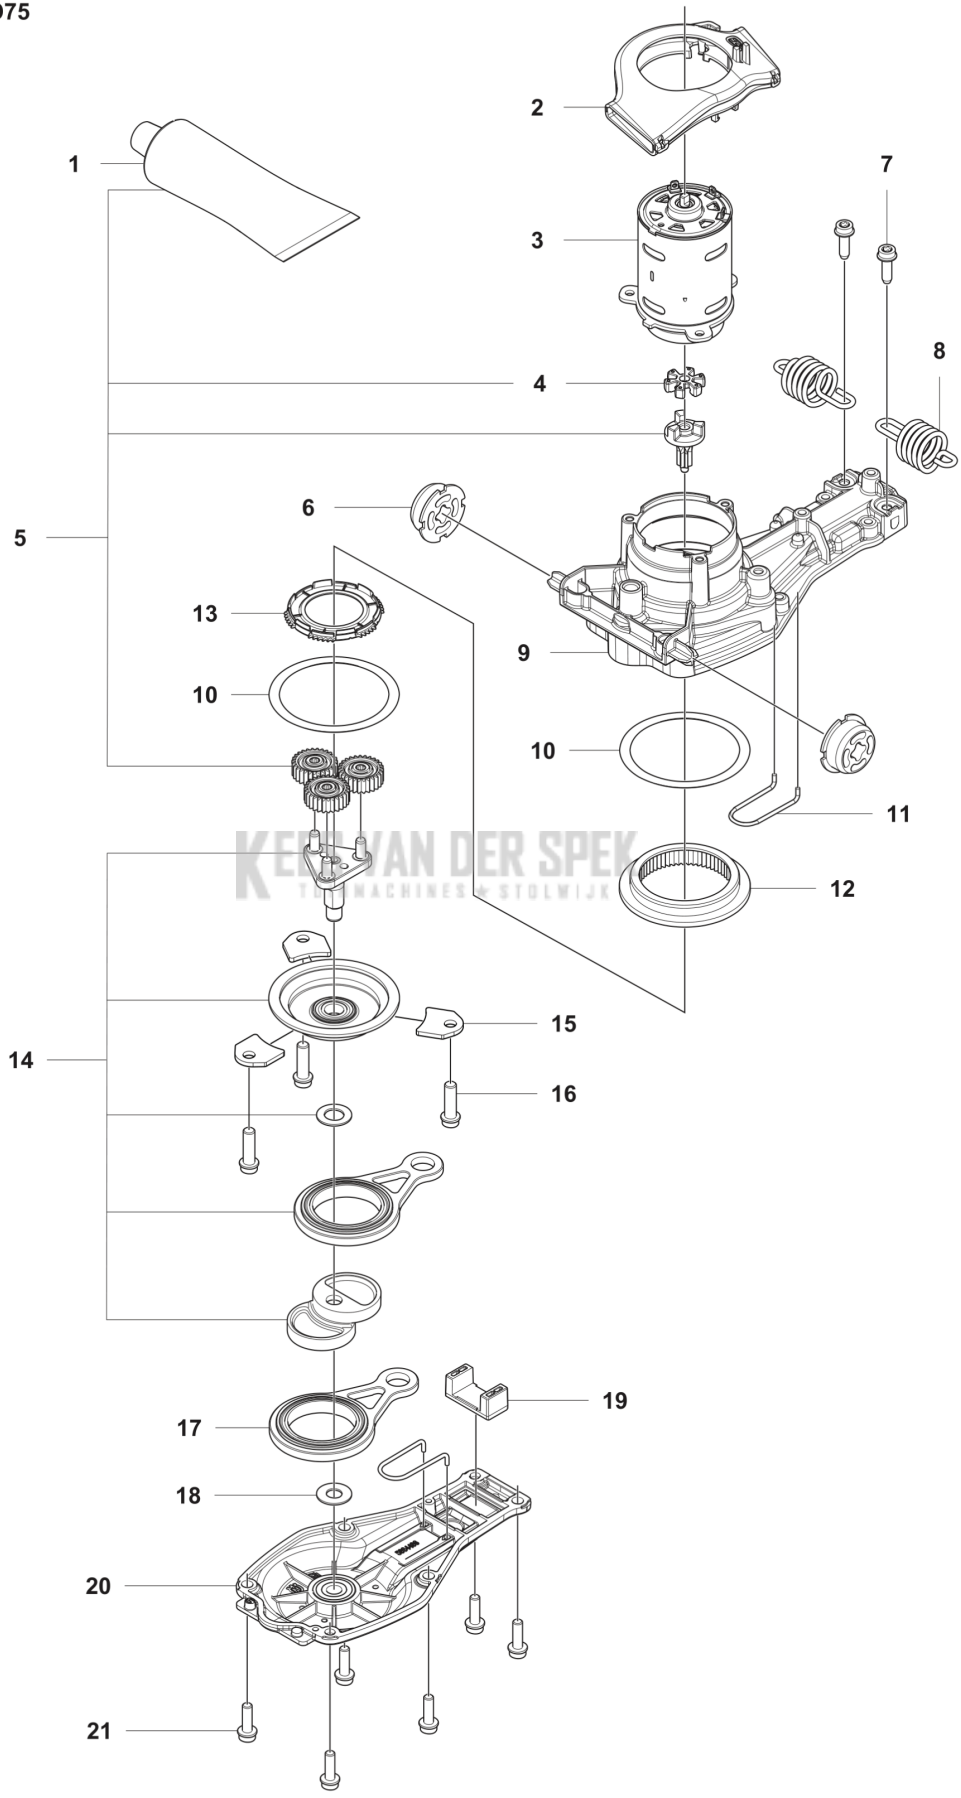

CATALOGUS MET RESERVEONDERDELEN
: HUSQVARNA 522IHD75

Lijst van reserve-onderdelen

LIJST VAN RESERVE-ONDERDELEN

C 522iHD75
GEAR

REF.	OMSCHRIJVING	OPMERKING	KIT
1	503989603 VET		1
2	534204501 LUCHTLEIDING		1
3	599935801 MOTOR		1
4	535605401 DEMPER		1
5	536628801 TANDWIELSET		1
6	599723201 AV ELEMENT		1
7	573925801 SCREW ITXSCFT		2
8	536049501 VEER		2
9	531224001 VERSNELLINGSBAK COMPL.		1
10	529648501 SCHUIFBARE RING		2
11	598870101 SLUITBESCHERMING		2
12	597786401 TANDWIEL		1
13	535604601 GLIJ PLAAT		1
14	531195701 LAGERRING		1
15	529759101 VEERPLAAT		3
16	525825101 SCHROEF ITXSCM		3
17	531195601 DRIJSTANG COMPL.		1
18	531097101 RING		1
19	590537101 AFDICHTING		1
20	531195301 COVER ASSY		1
21	525755101 SCHROEF ITXSCFM		6

D 522iHD75
HANDLE

KEES VAN DER SPEK
TUINMACHINES * STOLWIJK

REF.	OMSCHRIJVING	OPMERKING	KIT
1	598460601	VOORSTE BEUGEL	1
2	598460701	VOORSTE BEUGEL	1
3	598460801	VOORSTE BEUGEL	1
4	536618901	DRUKVEER	1
5	536619001	BUSHING	1
6	580292901	SCREW ITXSCF	8
7	573925801	SCREW ITXSCF	6
8	503709701	PLAATJE	1

A 522iHD75
ELECTRICAL

REF.	OMSCHRIJVING	OPMERKING	KIT
1	536775501	BESTURINGSEENHEID	1
2	599314401	CONTROLE PANEEL with Bluetooth	1
2	599314501	CONTROLE PANEEL without Bluetooth	1
3	531337702	MICRO SCHAKELAAR	1
4	598490101	BEKABELING COMPL.	1
5	580292901	SCREW ITXSCT	2
6	574353505	SCHROEF ITXSCT	3