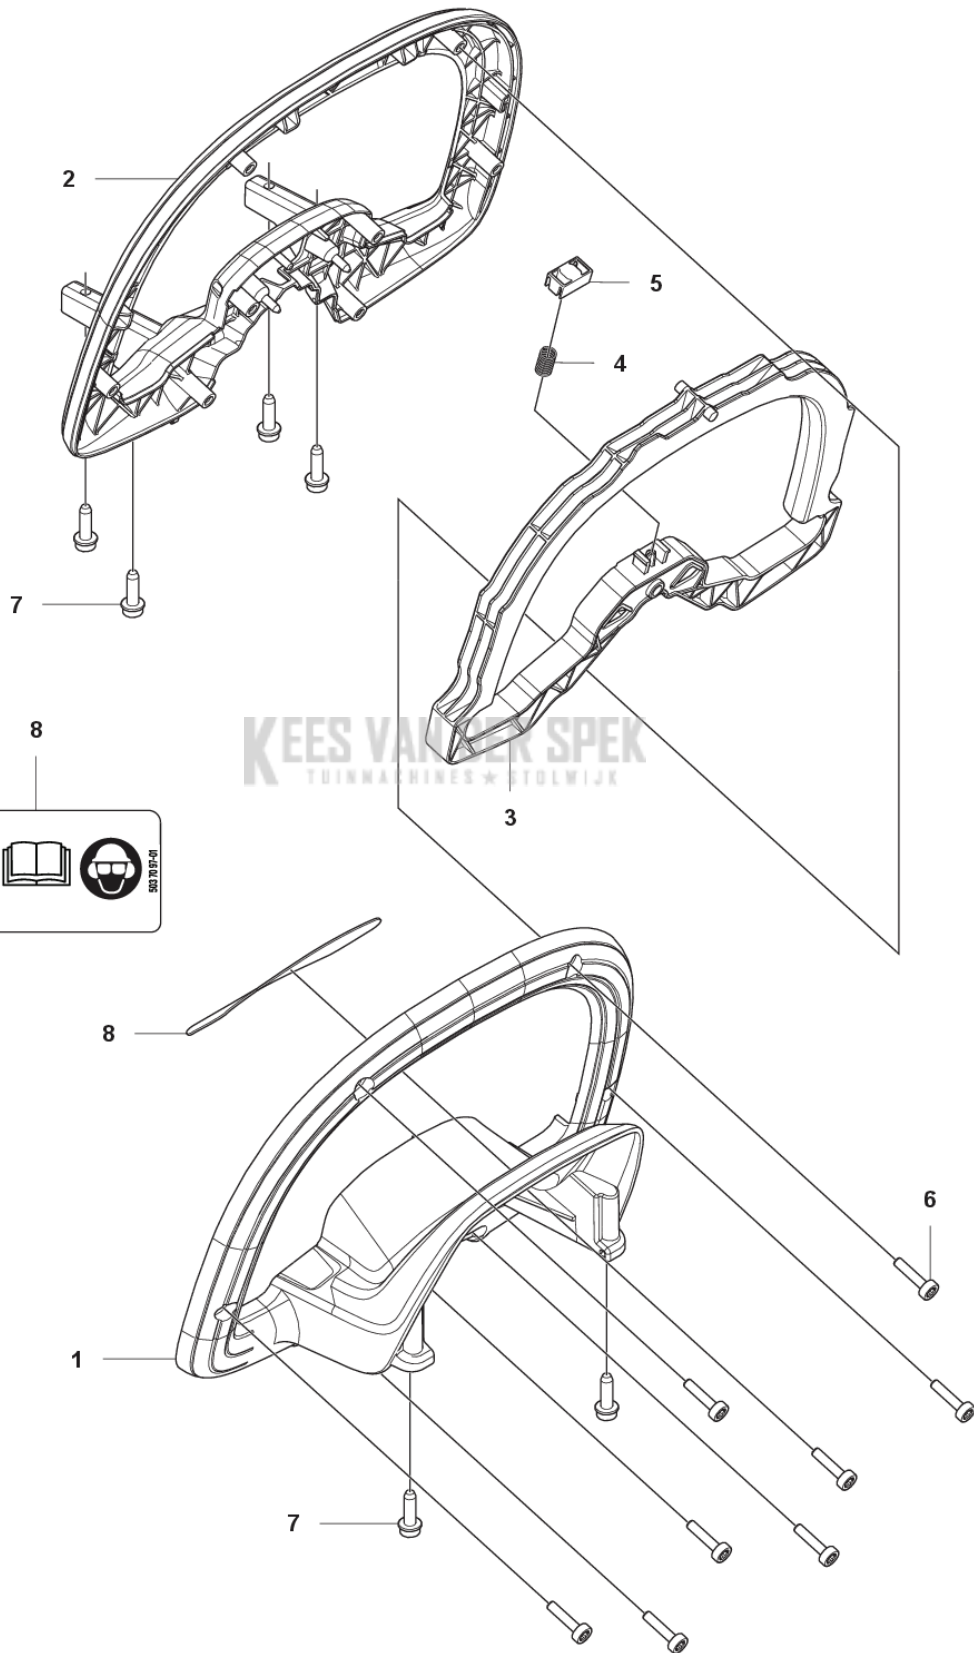

CATALOGUS MET RESERVEONDERDELEN
: HUSQVARNA 522IHD75

Lijst van reserve-onderdelen

LIJST VAN RESERVE-ONDERDELEN

C 522iHD75
GEAR

REF.	OMSCHRIJVING	OPMERKING	KIT
1	503989603 VET		1
2	534204501 LUCHTLEIDING		1
3	599935801 MOTOR		1
4	535605401 DEMPER		1
5	536628801 TANDWIELSET		1
6	599723201 AV ELEMENT		1
7	573925801 SCREW ITXSCFT		2
8	536049501 VEER		2
9	531224001 VERSNELLINGSBAK COMPL.		1
10	529648501 SCHUIFBARE RING		2
11	598870101 SLUITBESCHERMING		2
12	597786401 TANDWIEL		1
13	535604601 GLIJ PLAAT		1
14	531195701 LAGERRING		1
15	529759101 VEERPLAAT		3
16	525825101 SCHROEF ITXSCM		3
17	531195601 DRIJSTANG COMPL.		1
18	531097101 RING		1
19	590537101 AFDICHTING		1
20	531195301 COVER ASSY		1
21	525755101 SCHROEF ITXSCFM		6

D 522iHD75
HANDLE

KEES VAN DER SPEK
TUINMACHINES * STOLWIJK

REF.	OMSCHRIJVING	OPMERKING	KIT
1	598460601	VOORSTE BEUGEL	1
2	598460701	VOORSTE BEUGEL	1
3	598460801	VOORSTE BEUGEL	1
4	536618901	DRUKVEER	1
5	536619001	BUSHING	1
6	580292901	SCREW ITXSCF	8
7	573925801	SCREW ITXSCF	6
8	503709701	PLAATJE	1