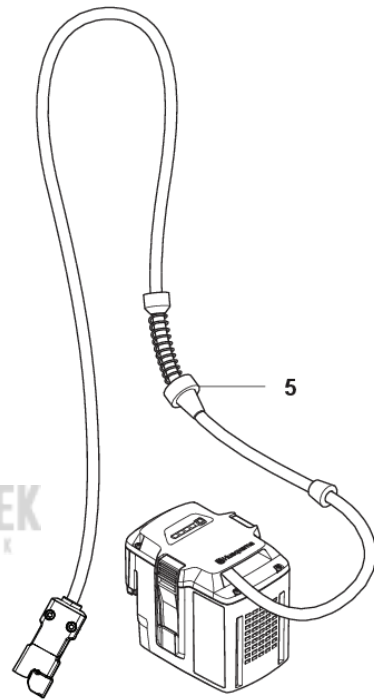

F 522iHD75
ACCESSORIES

DEES VAN DER SPEK
HOUTMACHINES * STOLWIJK

REF.	OMSCHRIJVING	OPMERKING	KIT	
1	578081901	HOOFDKABEL	EU	1
2	579130601	HOOFDKABEL	UK	1
3	579130401	KABEL	US	1
4	581295001	HOOFDKABEL	AU / NZ	1
5	598828801	BATTERY ADAPTER		1
6	576426402	SLEUTEL		1