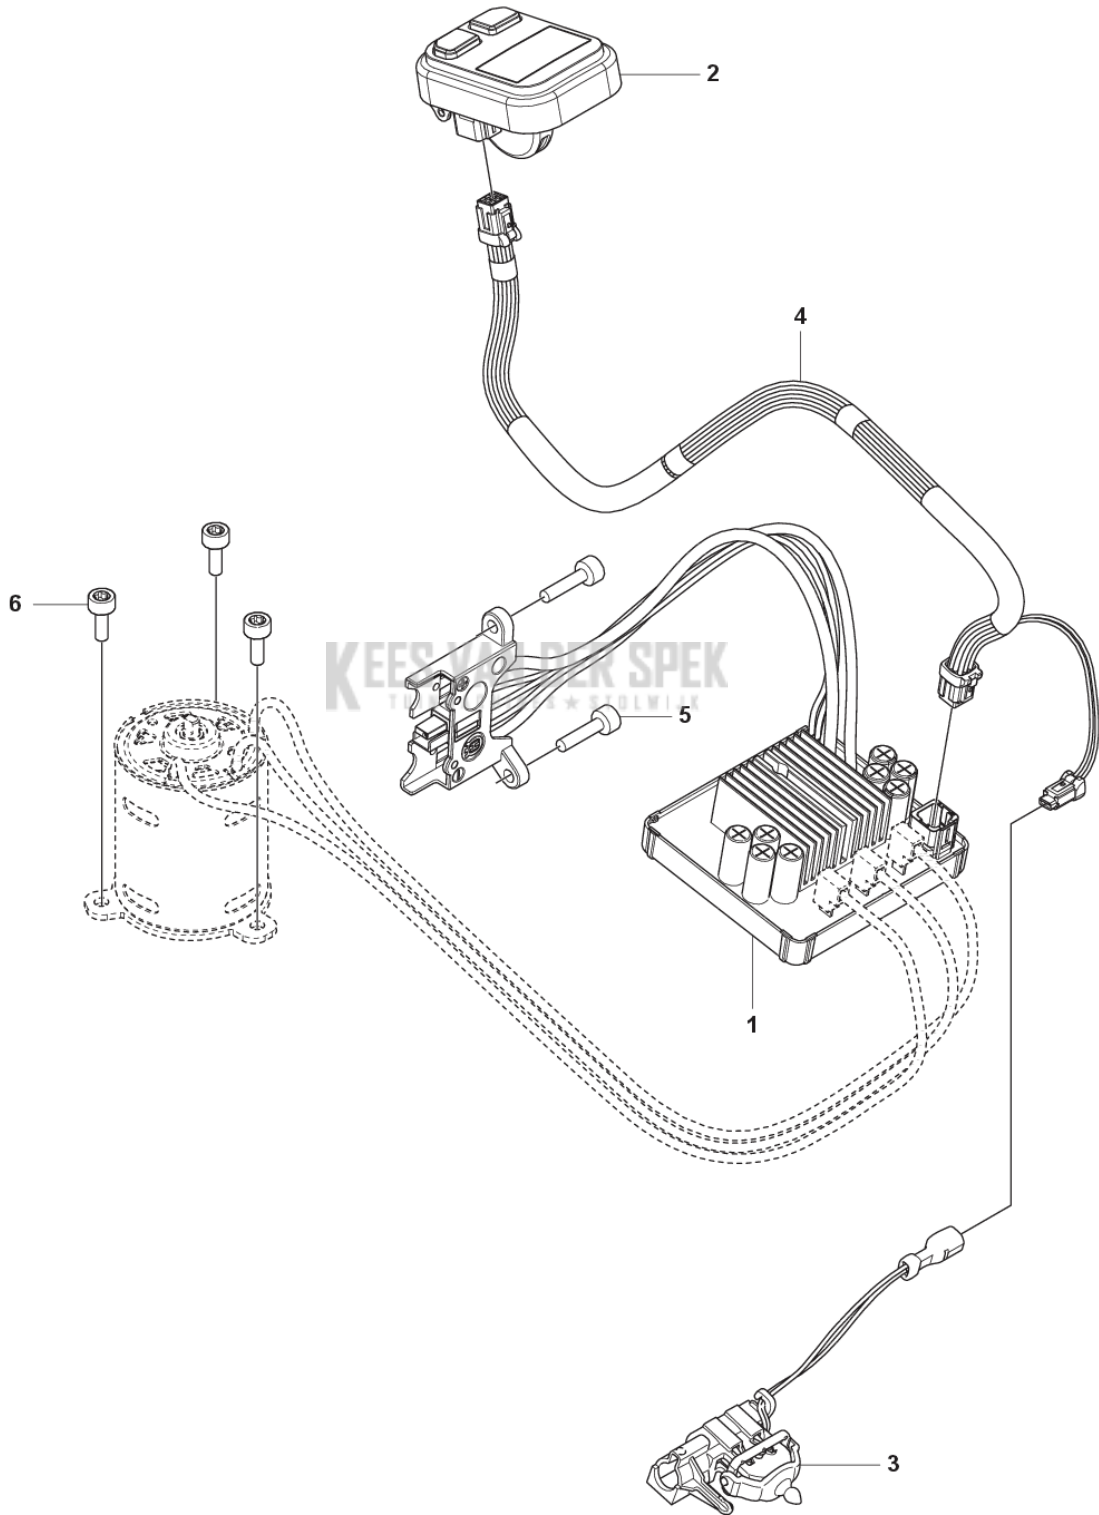

CATALOGUS MET RESERVEONDERDELEN
: HUSQVARNA 522IHD75

Lijst van reserve-onderdelen

LIJST VAN RESERVE-ONDERDELEN

C 522iHD75
GEAR

REF.	OMSCHRIJVING	OPMERKING	KIT
1	503989603 VET		1
2	534204501 LUCHTLEIDING		1
3	599935801 MOTOR		1
4	535605401 DEMPER		1
5	536628801 TANDWIELSET		1
6	599723201 AV ELEMENT		1
7	573925801 SCREW ITXSCFT		2
8	536049501 VEER		2
9	531224001 VERSNELLINGSBAK COMPL.		1
10	529648501 SCHUIFBARE RING		2
11	598870101 SLUITBESCHERMING		2
12	597786401 TANDWIEL		1
13	535604601 GLIJ PLAAT		1
14	531195701 LAGERRING		1
15	529759101 VEERPLAAT		3
16	525825101 SCHROEF ITXSCM		3
17	531195601 DRIJSTANG COMPL.		1
18	531097101 RING		1
19	590537101 AFDICHTING		1
20	531195301 COVER ASSY		1
21	525755101 SCHROEF ITXSCFM		6

D 522iHD75
HANDLE

KEES VAN DER SPEK
TUINMACHINES * STOLWIJK

REF.	OMSCHRIJVING	OPMERKING	KIT
1	598460601	VOORSTE BEUGEL	1
2	598460701	VOORSTE BEUGEL	1
3	598460801	VOORSTE BEUGEL	1
4	536618901	DRUKVEER	1
5	536619001	BUSHING	1
6	580292901	SCREW ITXSCF	8
7	573925801	SCREW ITXSCF	6
8	503709701	PLAATJE	1

A 522iHD75
ELECTRICAL

REF.	OMSCHRIJVING	OPMERKING	KIT
1	536775501	BESTURINGSEENHEID	1
2	599314401	CONTROLE PANEEL with Bluetooth	1
2	599314501	CONTROLE PANEEL without Bluetooth	1
3	531337702	MICRO SCHAKELAAR	1
4	598490101	BEKABELING COMPL.	1
5	580292901	SCREW ITXSCT	2
6	574353505	SCHROEF ITXSCT	3