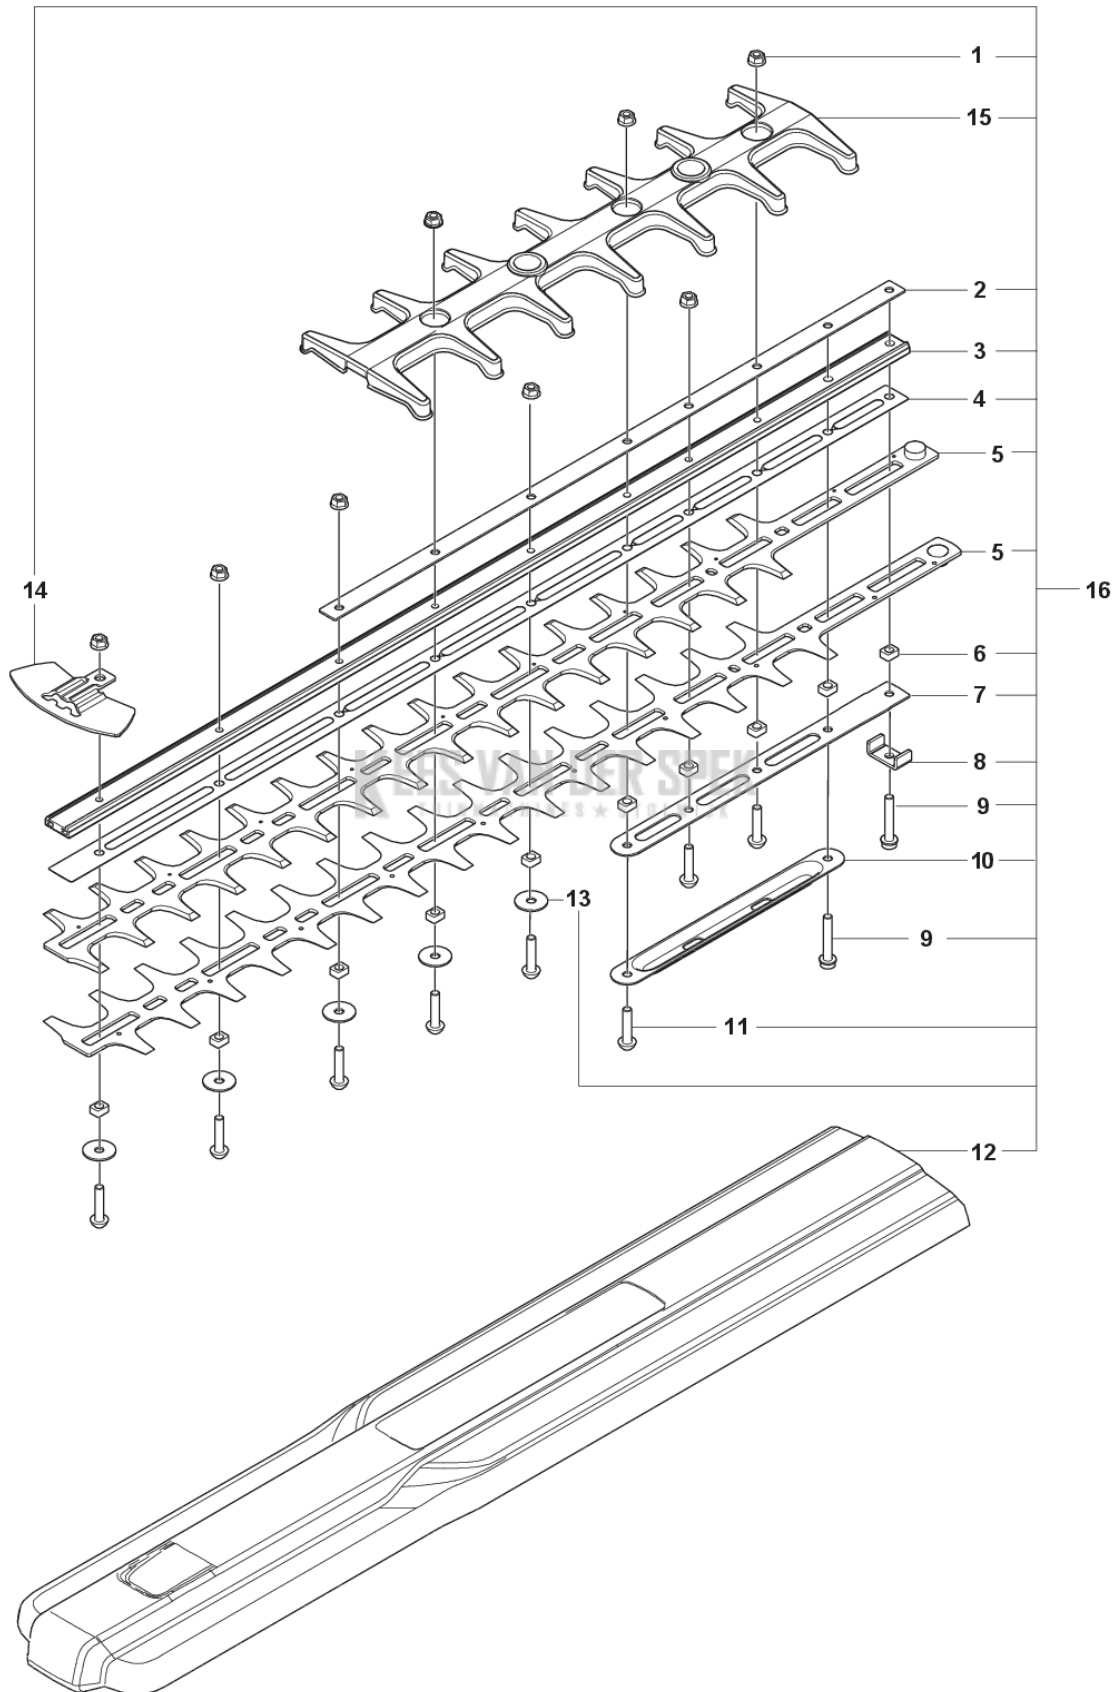

B 522iHD60
CUTTING EQUIPMENT

REF.	OMSCHRIJVING	OPMERKING	KIT
1	592751301	MOER	8
2	592848701	ZAAGBLADPLAAT	1
3	590327101	ZAAGBLAD	1
4	590327501	SLUTPLAAT	1
5	597694701	MES	2
6	597661501	AFSTANDRING	10
7	590328201	ZAAGBLADPLAAT	1
8	590339301	BEVESTIGING	1
9	525755103	SCHROEF ITXSCFM	2
10	592889401	ZAAGBLADPLAAT	1
11	592732501	SCREW	8
12	590651405	TRANSPORTBESCHERMING	1
13	592738101	RING	5
14	590712601	BESCHERMING	1
15	590645701	BESCHERMSTANG	1
16	597739601	MAAISYSTEEM	1