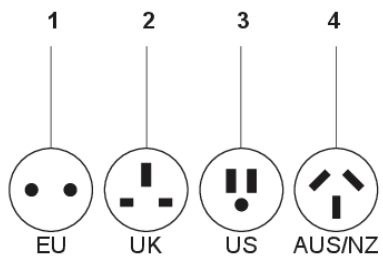

F 522iHD60
ACCESSORIES

DEES VAN DER SPEK
HOUTMACHINES * STOLWIJK

REF.	OMSCHRIJVING	OPMERKING	KIT	
1	578081901	HOOFDKABEL	EU	1
2	579130601	HOOFDKABEL	UK	1
3	579130401	KABEL	US	1
4	581295001	HOOFDKABEL	AUS / NZ	1
5	598828801	BATTERY ADAPTER		1
6	576426402	SLEUTEL		1