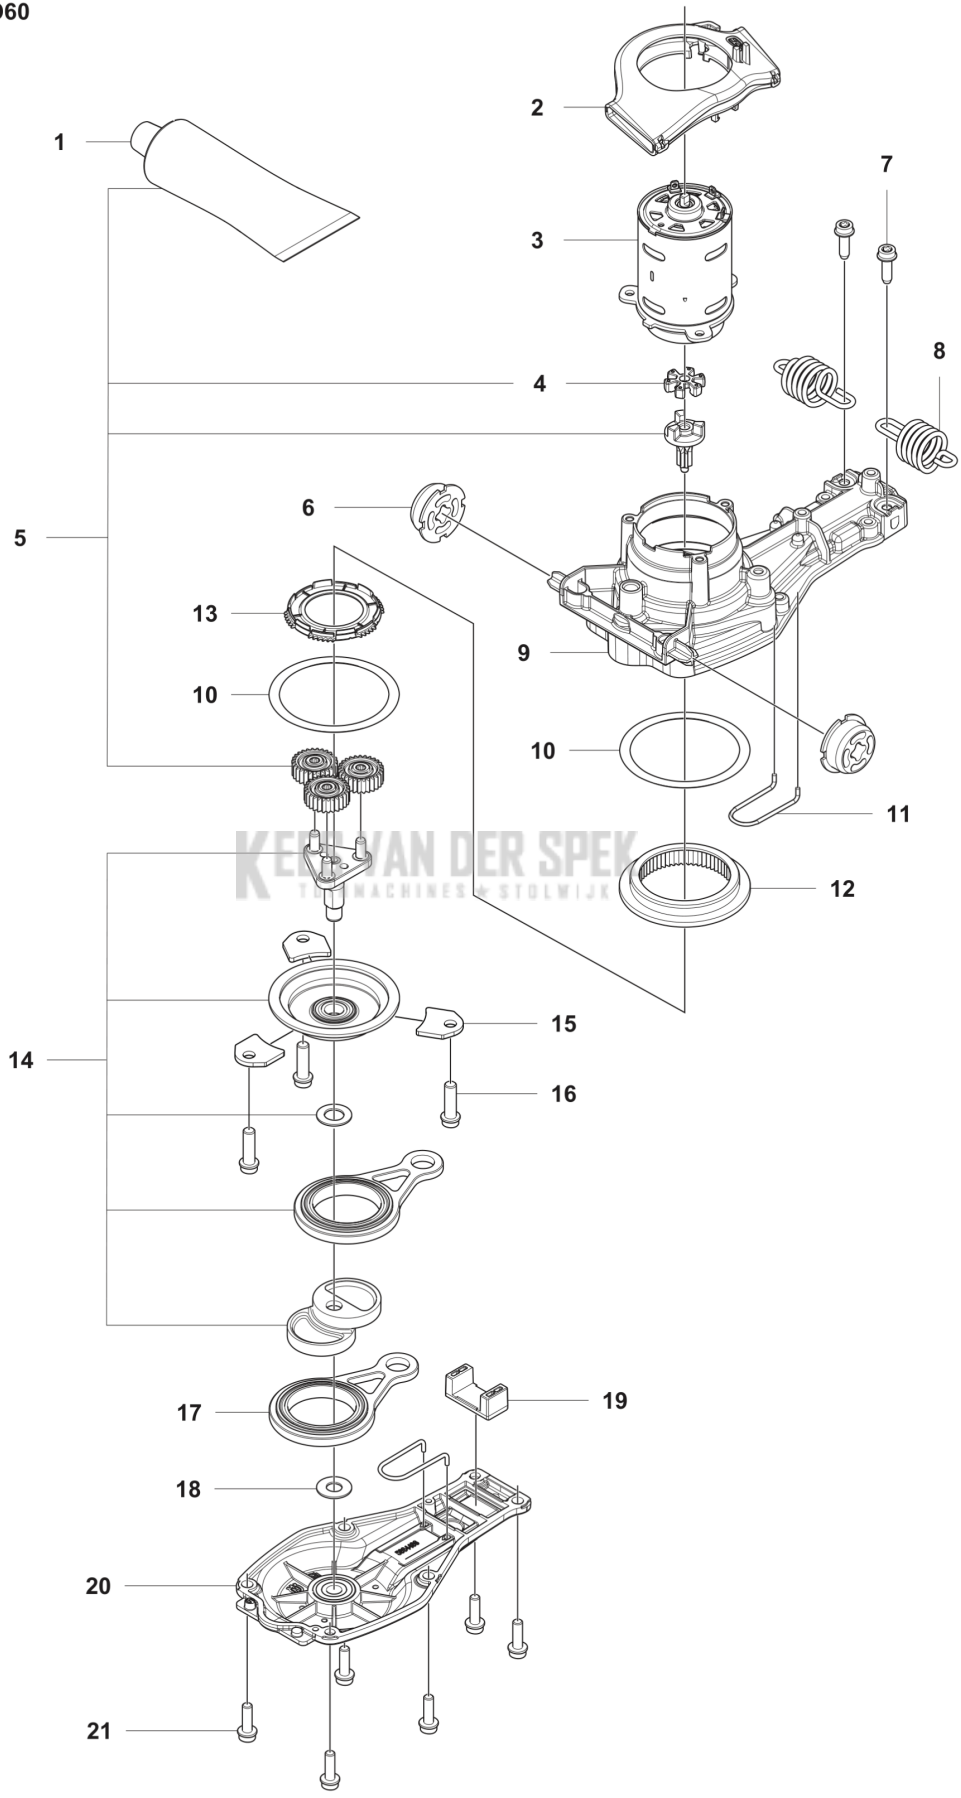

CATALOGUS MET RESERVEONDERDELEN
: HUSQVARNA 522IHD60 ZONDER ACCU EN LADER

Lijst van reserve-onderdelen

LIJST VAN RESERVE-ONDERDELEN

A 522iHD60
ELECTRICAL

REF.	OMSCHRIJVING	OPMERKING	KIT
1	536775501	BESTURINGSEENHEID	1
2	599314501	CONTROLE PANEEL without Bluetooth	1
2	599314401	CONTROLE PANEEL with Bluetooth	1
3	531337702	MICRO SCHAKELAAR	1
4	598490101	BEKABELING COMPL.	1
5	580292901	SCREW ITXSCT	2
6	574353505	SCHROEF ITXSCT	3

C 522iHD60
GEAR

REF.	OMSCHRIJVING	OPMERKING	KIT
1	503989603 VET		1
2	534204501 LUCHTLEIDING		1
3	599935801 MOTOR		1
4	535605401 DEMPER		1
5	536628801 TANDWIELSET		1
6	599723201 AV ELEMENT		2
7	573925801 SCREW ITXSCFT		2
8	536049501 VEER		2
9	531224001 VERSNELLINGSBAK COMPL.		1
10	529648501 SCHUIFBARE RING		2
11	598870101 SLUITBESCHERMING		2
12	597786401 TANDWIEL		1
13	535604601 GLIJ PLAAT		1
14	531195701 LAGERRING		1
15	529759101 VEERPLAAT		3
16	525825101 SCHROEF ITXSCM		3
17	531195601 DRIJSTANG COMPL.		1
18	531097101 RING		1
19	590537101 AFDICHTING		1
20	531195301 COVER ASSY		1
21	525755101 SCHROEF ITXSCFM		6

D 522iHD60
HANDLE

REF.	OMSCHRIJVING	OPMERKING	KIT
1	598460601	VOORSTE BEUGEL	1
2	598460701	VOORSTE BEUGEL	1
3	598460801	VOORSTE BEUGEL	1
4	536618901	DRUKVEER	1
5	536619001	BUSHING	1
6	580292901	SCREW ITXSCF	8
7	573925801	SCREW ITXSCF	6
8	503709701	PLAATJE	1