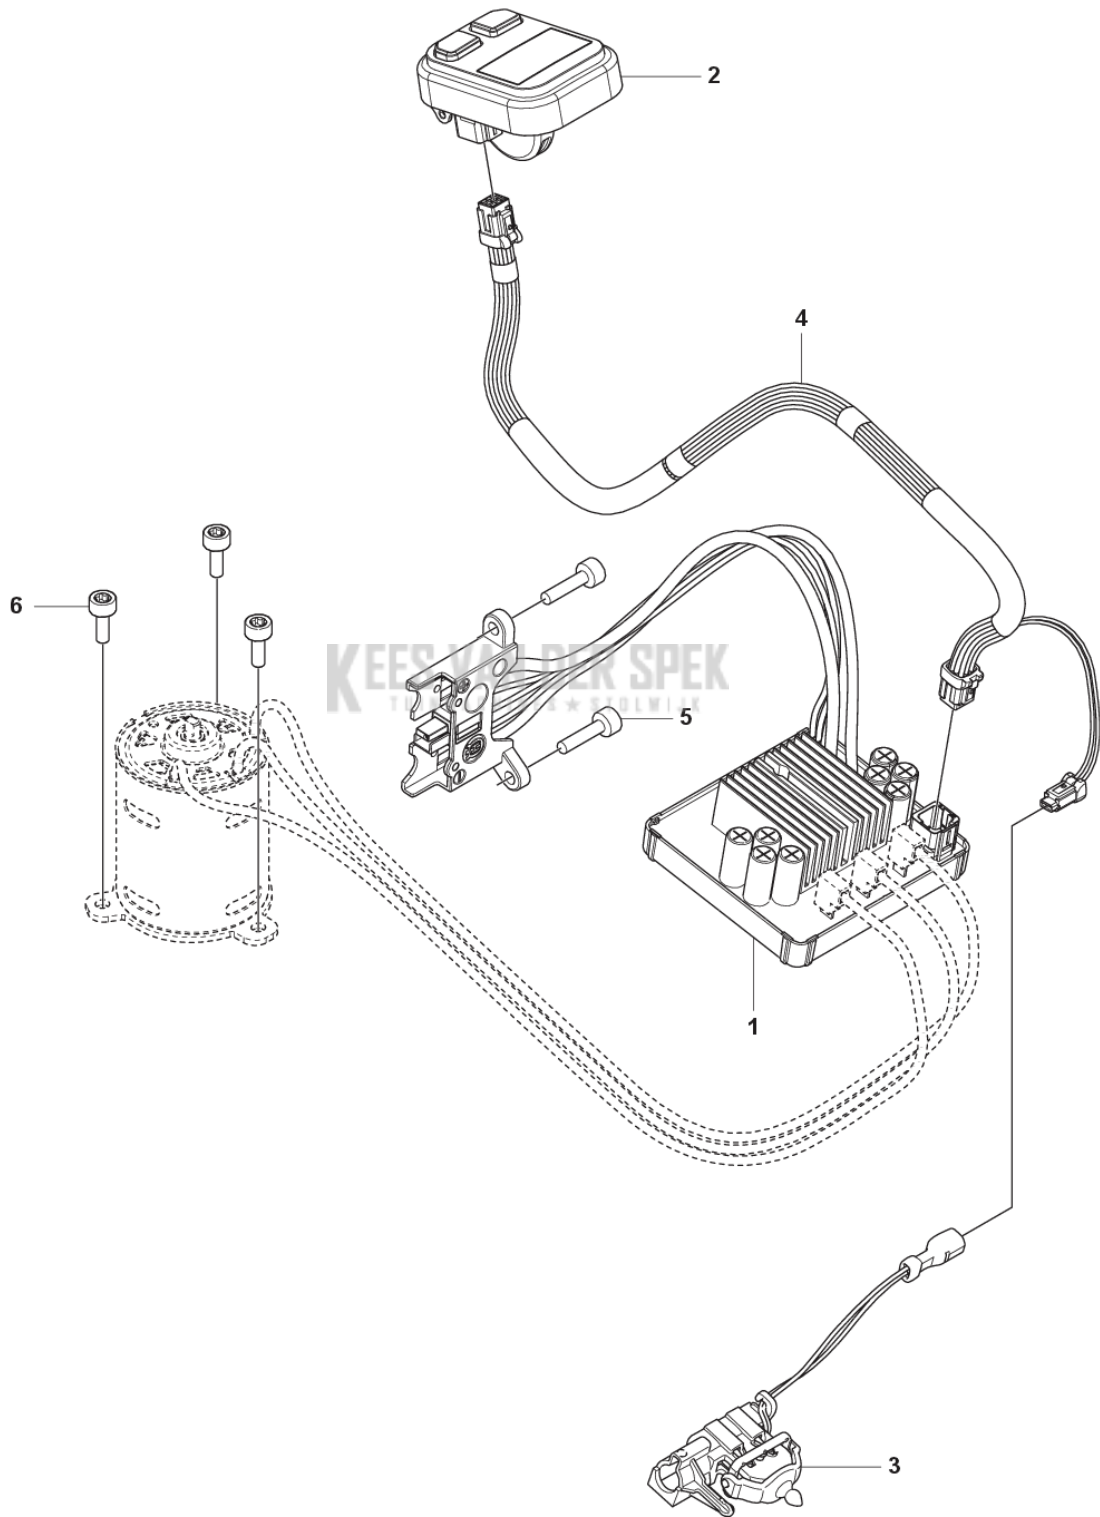

CATALOGUS MET RESERVEONDERDELEN
: HUSQVARNA 522IHD60 ZONDER ACCU EN LADER

Lijst van reserve-onderdelen

LIJST VAN RESERVE-ONDERDELEN

A 522iHD60
ELECTRICAL

REF.	OMSCHRIJVING	OPMERKING	KIT
1	536775501	BESTURINGSEENHEID	1
2	599314501	CONTROLE PANEEL without Bluetooth	1
2	599314401	CONTROLE PANEEL with Bluetooth	1
3	531337702	MICRO SCHAKELAAR	1
4	598490101	BEKABELING COMPL.	1
5	580292901	SCREW ITXSCT	2
6	574353505	SCHROEF ITXSCT	3

C 522iHD60
GEAR

REF.	OMSCHRIJVING	OPMERKING	KIT
1	503989603 VET		1
2	534204501 LUCHTLEIDING		1
3	599935801 MOTOR		1
4	535605401 DEMPER		1
5	536628801 TANDWIELSET		1
6	599723201 AV ELEMENT		2
7	573925801 SCREW ITXSCFT		2
8	536049501 VEER		2
9	531224001 VERSNELLINGSBAK COMPL.		1
10	529648501 SCHUIFBARE RING		2
11	598870101 SLUITBESCHERMING		2
12	597786401 TANDWIEL		1
13	535604601 GLIJ PLAAT		1
14	531195701 LAGERRING		1
15	529759101 VEERPLAAT		3
16	525825101 SCHROEF ITXSCM		3
17	531195601 DRIJSTANG COMPL.		1
18	531097101 RING		1
19	590537101 AFDICHTING		1
20	531195301 COVER ASSY		1
21	525755101 SCHROEF ITXSCFM		6

D 522iHD60
HANDLE

REF.	OMSCHRIJVING	OPMERKING	KIT
1	598460601	VOORSTE BEUGEL	1
2	598460701	VOORSTE BEUGEL	1
3	598460801	VOORSTE BEUGEL	1
4	536618901	DRUKVEER	1
5	536619001	BUSHING	1
6	580292901	SCREW ITXSCF	8
7	573925801	SCREW ITXSCF	6
8	503709701	PLAATJE	1