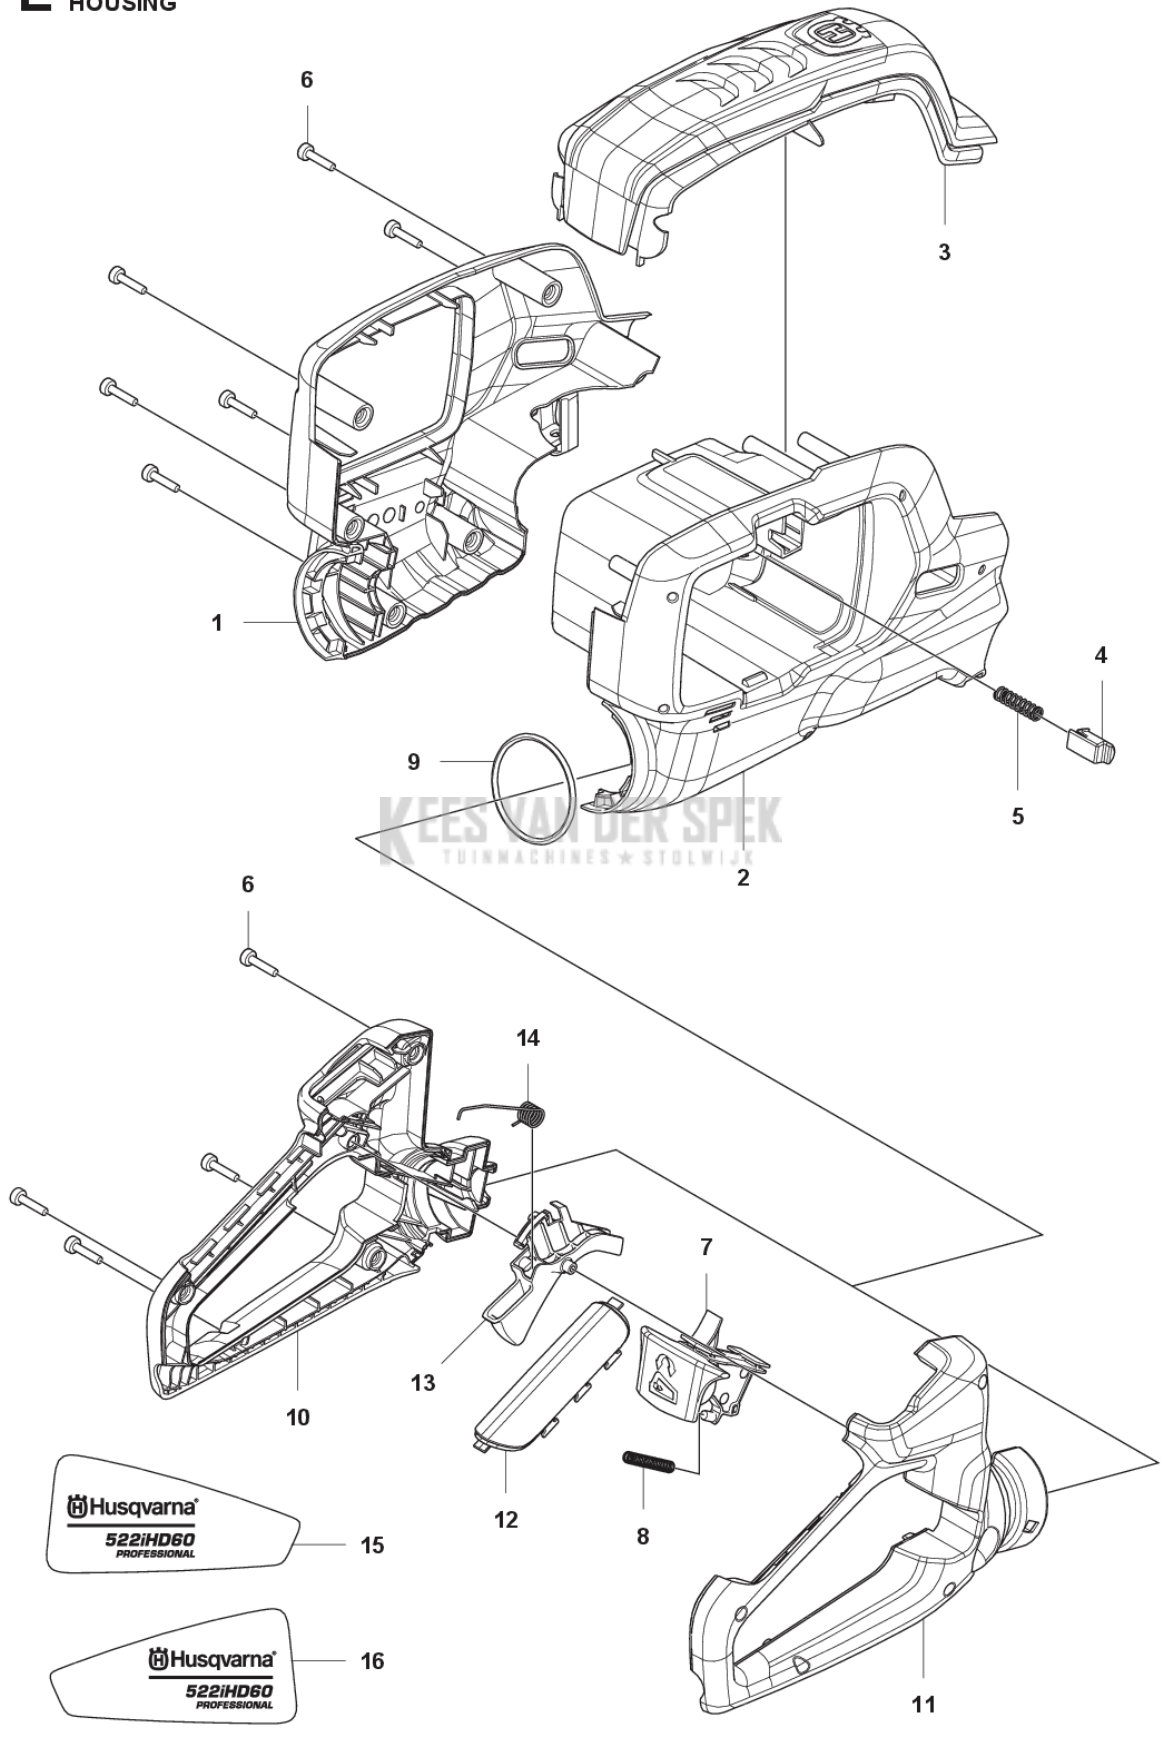

E 522iHD60
HOUSING

REF.	OMSCHRIJVING	OPMERKING	KIT	
1	598369801	HUIS	Left	1
2	598369901	HUIS	Right	1
3	598370001	DEKSEL		1
4	577996601	DRUKKNOP		1
5	585480001	VEER		1
6	580292901	SCREW ITX SCT		10
7	598529901	BORGKNOP		1
8	584270001	RETOURVEER		1
9	535328701	O-RING		1
10	598483801	ACHTER HANDGREEP	Left	1
11	598483701	ACHTER HANDGREEP	Right	1
12	598637901	FRAME		1
13	536336401	THROTTLE TRIGGER		1
14	531363801	VEER		1
15	536291301	STICKER	Left - with Bluetooth	1
15	536291304	STICKER	Left - without Bluetooth	1
16	536291401	STICKER	Right - with Bluetooth	1
16	536291404	STICKER	Right - without Bluetooth	1