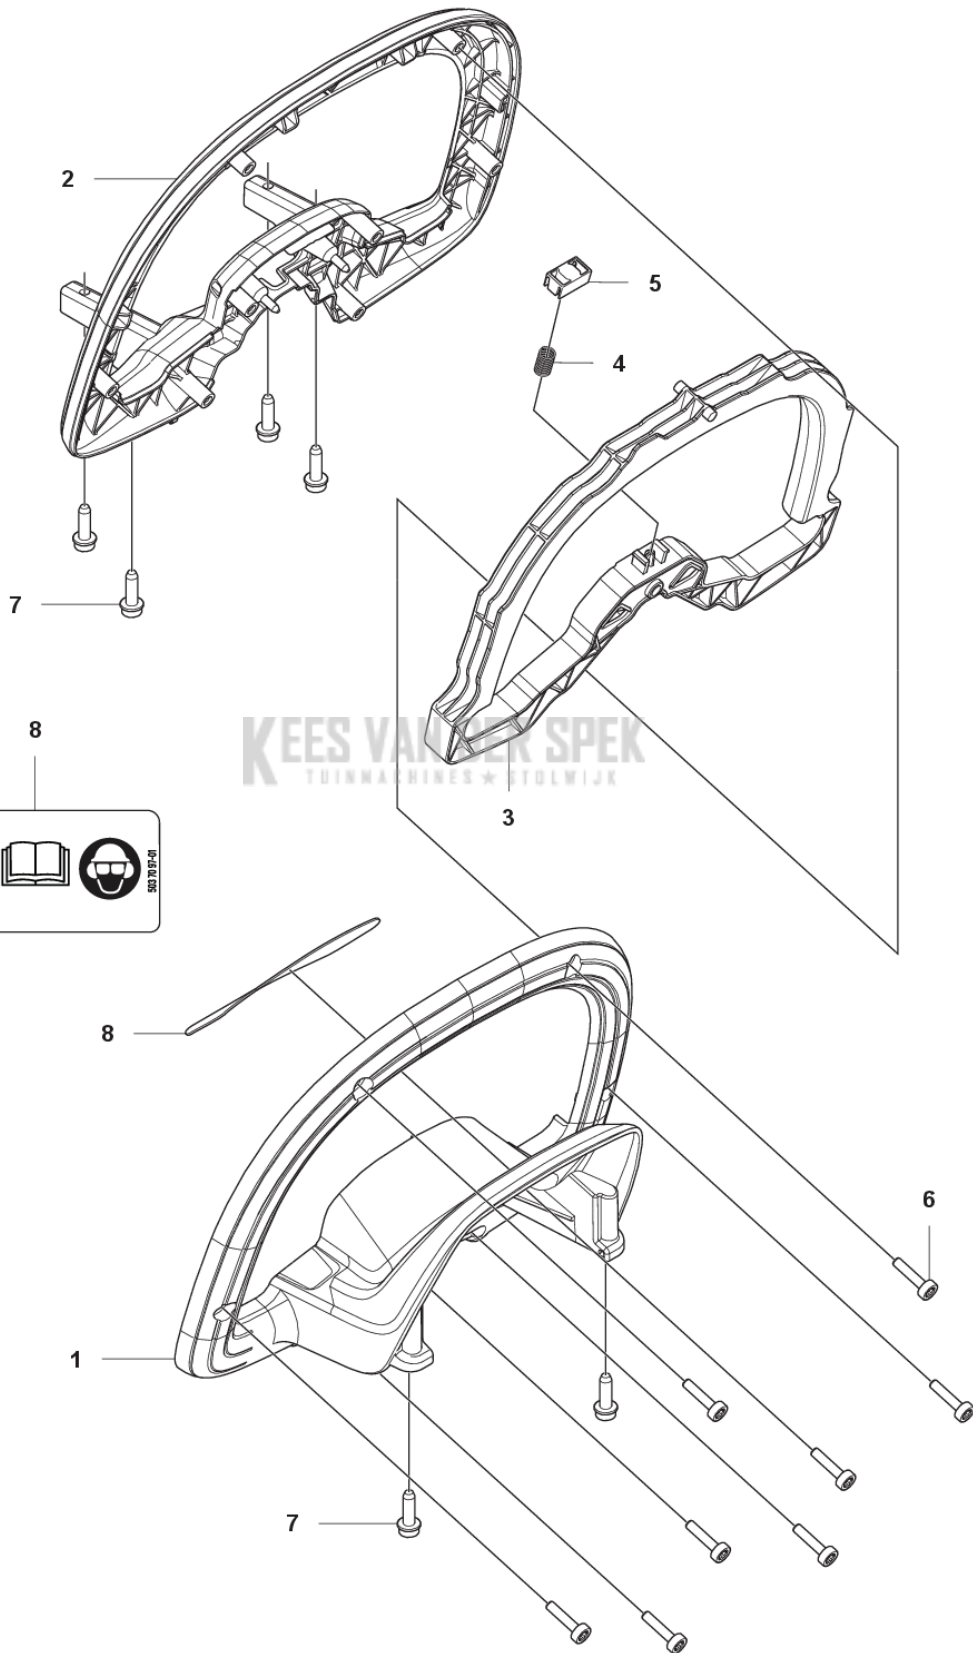

CATALOGUS MET RESERVEONDERDELEN
: HUSQVARNA 522IHD60 ZONDER ACCU EN LADER

Lijst van reserve-onderdelen

LIJST VAN RESERVE-ONDERDELEN

A 522iHD60
ELECTRICAL

REF.	OMSCHRIJVING	OPMERKING	KIT
1	536775501	BESTURINGSEENHEID	1
2	599314501	CONTROLE PANEEL without Bluetooth	1
2	599314401	CONTROLE PANEEL with Bluetooth	1
3	531337702	MICRO SCHAKELAAR	1
4	598490101	BEKABELING COMPL.	1
5	580292901	SCREW ITXSCT	2
6	574353505	SCHROEF ITXSCT	3

C 522iHD60
GEAR

REF.	OMSCHRIJVING	OPMERKING	KIT
1	503989603 VET		1
2	534204501 LUCHTLEIDING		1
3	599935801 MOTOR		1
4	535605401 DEMPER		1
5	536628801 TANDWIELSET		1
6	599723201 AV ELEMENT		2
7	573925801 SCREW ITXSCFT		2
8	536049501 VEER		2
9	531224001 VERSNELLINGSBAK COMPL.		1
10	529648501 SCHUIFBARE RING		2
11	598870101 SLUITBESCHERMING		2
12	597786401 TANDWIEL		1
13	535604601 GLIJ PLAAT		1
14	531195701 LAGERRING		1
15	529759101 VEERPLAAT		3
16	525825101 SCHROEF ITXSCM		3
17	531195601 DRIJSTANG COMPL.		1
18	531097101 RING		1
19	590537101 AFDICHTING		1
20	531195301 COVER ASSY		1
21	525755101 SCHROEF ITXSCFM		6

D 522iHD60
HANDLE

REF.	OMSCHRIJVING	OPMERKING	KIT
1	598460601	VOORSTE BEUGEL	1
2	598460701	VOORSTE BEUGEL	1
3	598460801	VOORSTE BEUGEL	1
4	536618901	DRUKVEER	1
5	536619001	BUSHING	1
6	580292901	SCREW ITXSCF	8
7	573925801	SCREW ITXSCF	6
8	503709701	PLAATJE	1