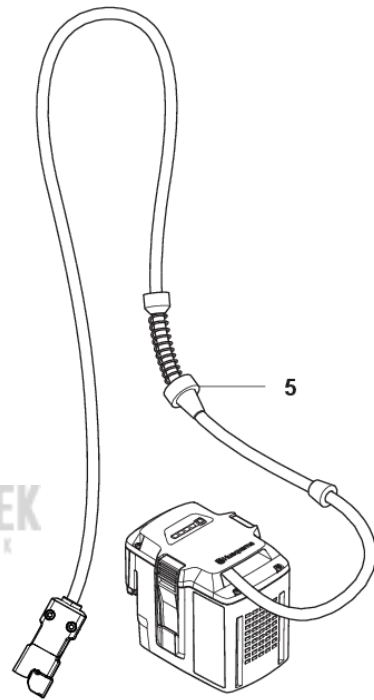

F 522iHD60
ACCESSORIES

DEES VAN DER SPEK
HOUTMACHINES * STOLWIJK

REF.	OMSCHRIJVING	OPMERKING	KIT	
1	578081901	HOOFDKABEL	EU	1
2	579130601	HOOFDKABEL	UK	1
3	579130401	KABEL	US	1
4	581295001	HOOFDKABEL	AUS / NZ	1
5	598828801	BATTERY ADAPTER		1
6	576426402	SLEUTEL		1