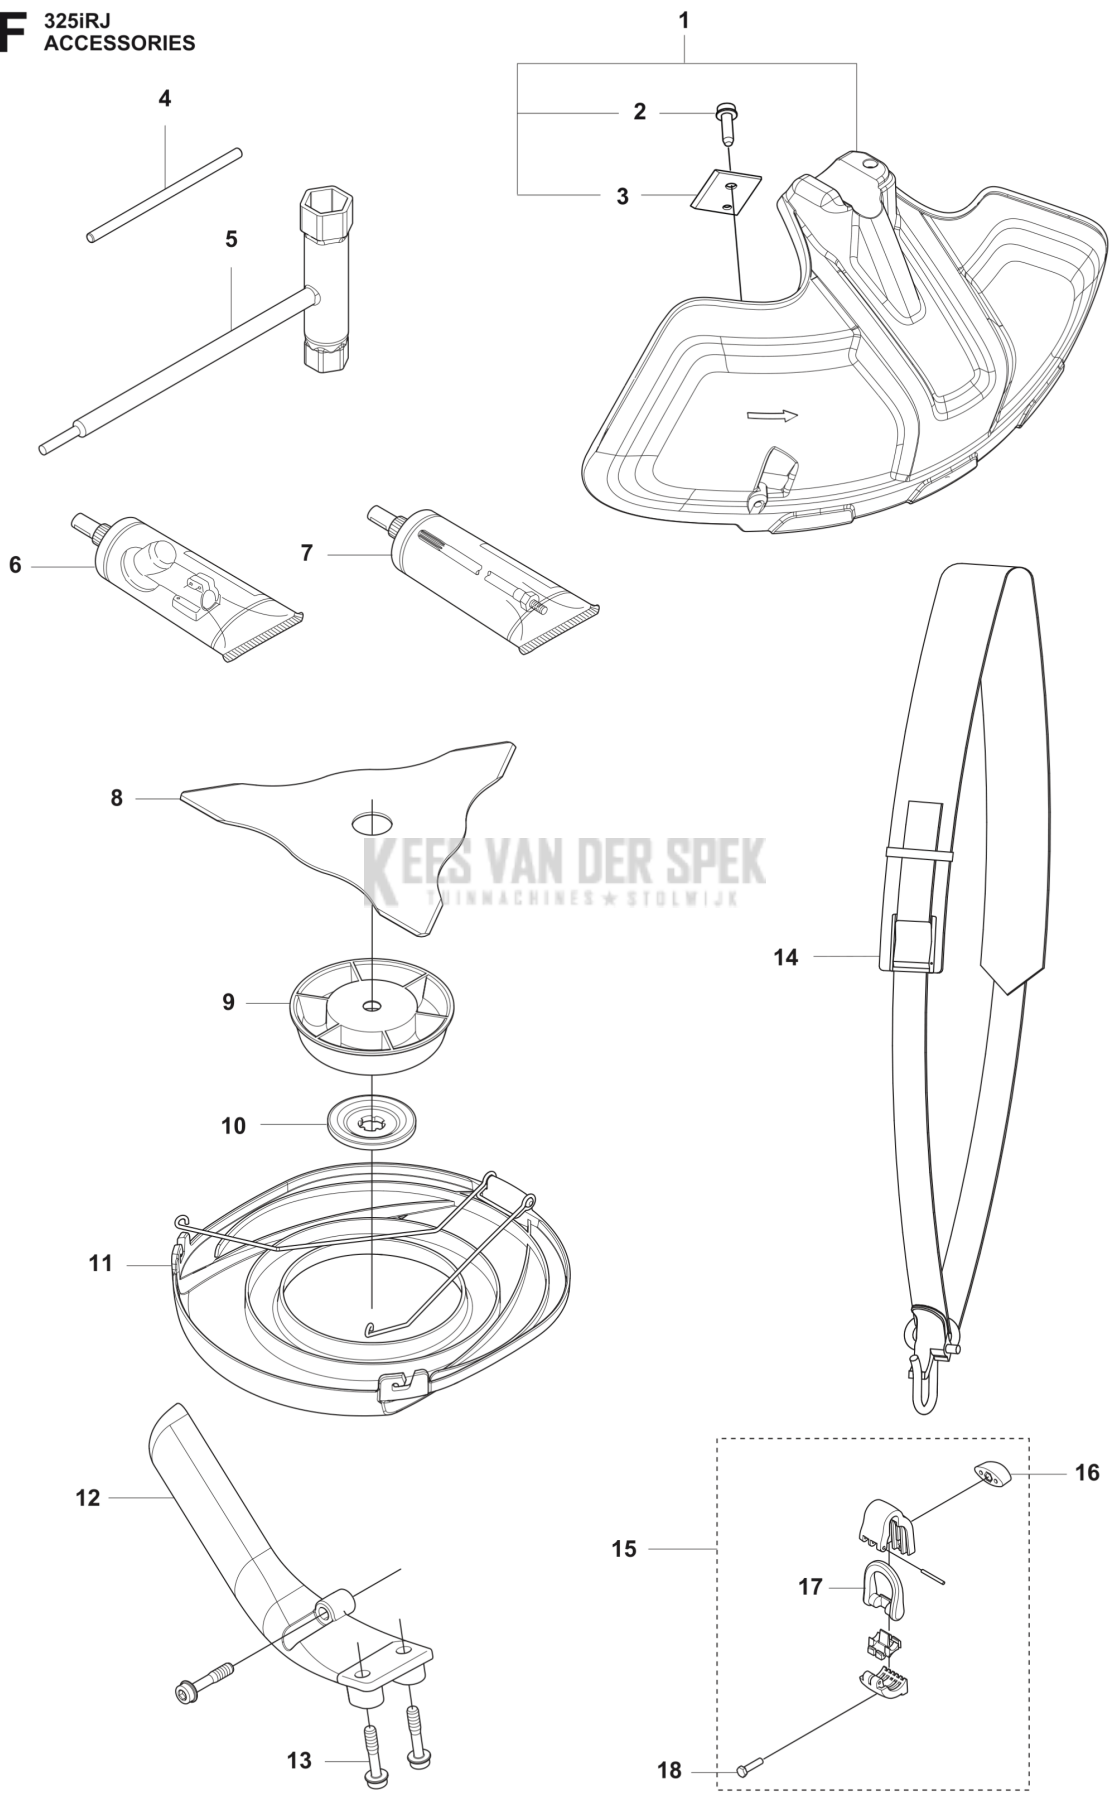

F 325iRJ
ACCESSORIES

REF.	OMSCHRIJVING	OPMERKING	KIT
1	536174301 COMBINATION GUARD ASSY		1
2	576275601 SCREW ITXSCFT		1
3	503798802 MES		1
4	502285901 STOP		1
5	575738202 COMBINATIESLEUTEL		1
6	503976401 VET		1
7	535560001 VET		1
8	578444901 MAAIBLAD		1
9	503890101 DRAAISCHOTEL		1
10	537285601 FLENSSTEUN		1
11	537312901 TRANSPORTBESCHERMING		1
12	503997804 HENDEL		1
13	580633301 SCREW ITXSCFT		3
14	537216201 DRAAGSTEL		1
15	537353601 LUS		1
16	537130402 KNOP		1
17	537350101 LUS		1
18	725233151 SCREW		1