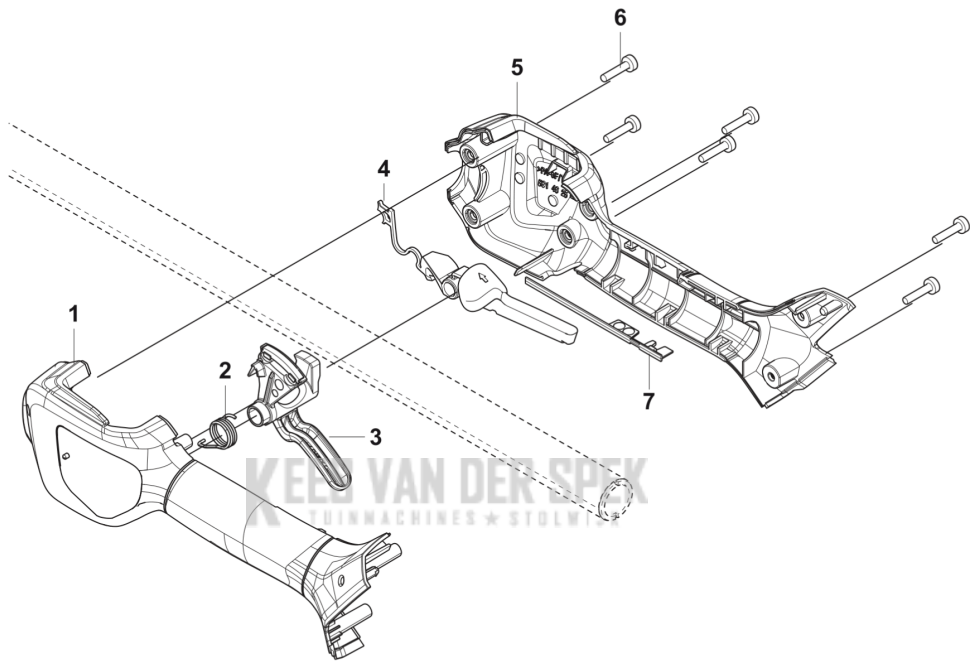

# LIJST VAN RESERVE-ONDERDELEN

**B** 325iRJ  
SHAFT & HANDLE

SAFETY INSTRUCTIONS

Husqvarna AB  
561 82 Huskvarna SWEDEN

---

REF.	OMSCHRIJVING	OPMERKING	KIT
1	535337101 AANDRIJFAS		1
2	535399801 TUBE ASSY		1
3	537334402 AFSTANDRING		1
4	591464201 AFSTANDRING		1
5	725238051 SCHROEF EHHM		1
6	503879001 KNOP		1
7	503871906 HENDEL		1
8	503940301 AFSTAND		1
9	502197101 MOER 4-KANT		1
10	503692601 PLAATJE		1
11	587889218 STICKER		1

**D** 325iRJ  
HANDLE

---

REF.	OMSCHRIJVING	OPMERKING	KIT
1	591462301	HANDGREEPELFT	1
2	593652801	VEER	1
3	593275901	TREKKER	1
4	531293601	GASVERGREDELING	1
5	591462501	HANDGREEPELFT	1
6	580292901	SCREW ITXSCT	6
7	594027001	HOUDER	1

**A** 325iRJ  
BEVEL GEAR

REF.	OMSCHRIJVING	OPMERKING	KIT
1	537333801 TANDWIELKOP		1
2	503856301 MOER		1
3	537292601 KOP		1
4	537234901 MEENEMER COMPL.		1
5	735312810 BORGCLIP		1
6	525831801 KOGELLAGER		1
7	738219800 KOGELLAGER		1
8	503201501 SCREW		1
9	503200725 SCHROEF IHSCFM		1
10	738219900 KOGELLAGER		1
11	738219902 KOGELLAGER		1
12	735311100 BORGCLIP		1
13	735312510 BORGCLIP		1
14	544218422 SCHROEF ITXSCM		1
15	591159801 SCREW		1
16	574306905 KLEM		1
17	544843301 PLAATJE		1