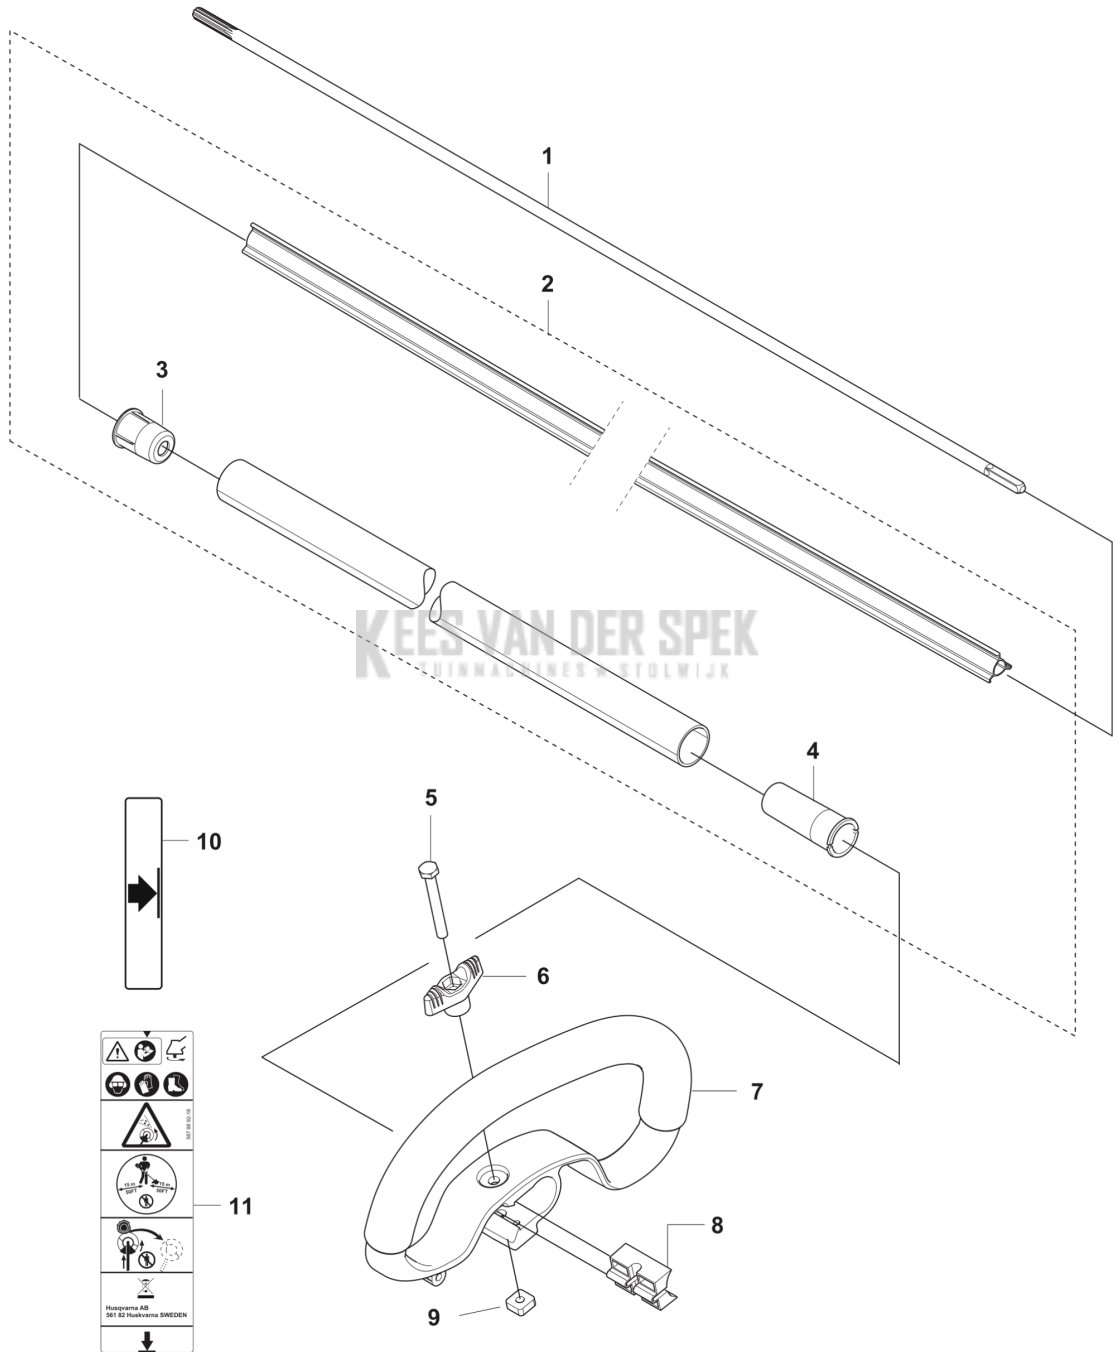

# **CATALOGUS MET RESERVEONDERDELEN**

**: HUSQVARNA 325IRJ**

Lijst van reserve-onderdelen

---

# LIJST VAN RESERVE-ONDERDELEN

**B** 325iRJ  
SHAFT & HANDLE

SAFETY INSTRUCTIONS

Husqvarna AB  
561 82 Huskvarna SWEDEN

---

REF.	OMSCHRIJVING	OPMERKING	KIT
1	535337101 AANDRIJFAS		1
2	535399801 TUBE ASSY		1
3	537334402 AFSTANDRING		1
4	591464201 AFSTANDRING		1
5	725238051 SCHROEF EHHM		1
6	503879001 KNOP		1
7	503871906 HENDEL		1
8	503940301 AFSTAND		1
9	502197101 MOER 4-KANT		1
10	503692601 PLAATJE		1
11	587889218 STICKER		1

**D** 325iRJ  
HANDLE

---

REF.	OMSCHRIJVING	OPMERKING	KIT
1	591462301	HANDGREEPELFT	1
2	593652801	VEER	1
3	593275901	TREKKER	1
4	531293601	GASVERGREDELING	1
5	591462501	HANDGREEPELFT	1
6	580292901	SCREW ITXSCT	6
7	594027001	HOUDER	1

**A** 325iRJ  
BEVEL GEAR

REF.	OMSCHRIJVING	OPMERKING	KIT
1	537333801 TANDWIELKOP		1
2	503856301 MOER		1
3	537292601 KOP		1
4	537234901 MEENEMER COMPL.		1
5	735312810 BORGCLIP		1
6	525831801 KOGELLAGER		1
7	738219800 KOGELLAGER		1
8	503201501 SCREW		1
9	503200725 SCHROEF IHSCFM		1
10	738219900 KOGELLAGER		1
11	738219902 KOGELLAGER		1
12	735311100 BORGCLIP		1
13	735312510 BORGCLIP		1
14	544218422 SCHROEF ITXSCM		1
15	591159801 SCREW		1
16	574306905 KLEM		1
17	544843301 PLAATJE		1