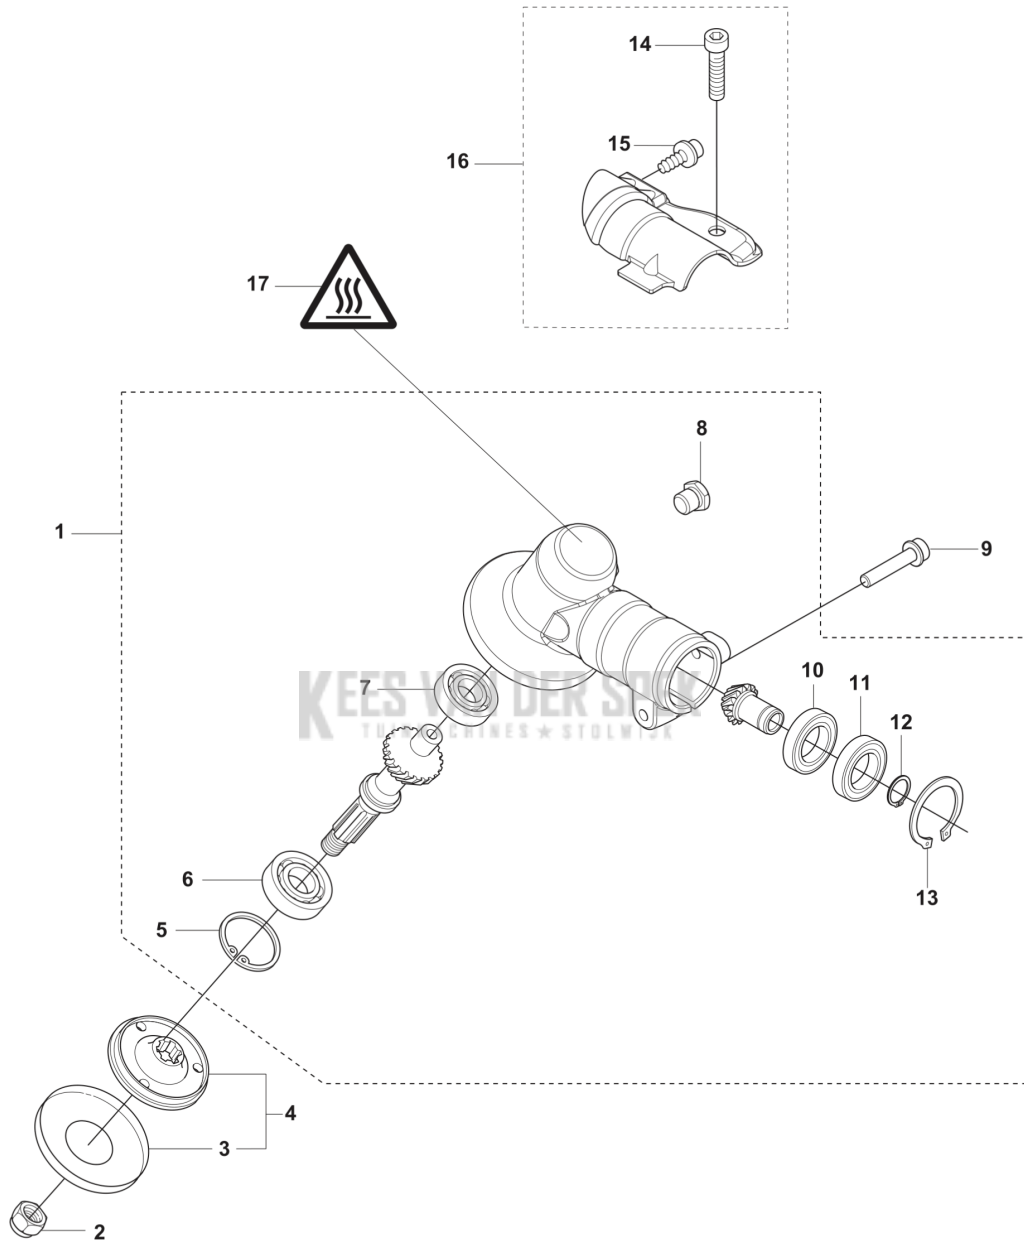

# **CATALOGUS MET RESERVEONDERDELEN**

**: HUSQVARNA 325IRJ**

Lijst van reserve-onderdelen

---

# LIJST VAN RESERVE-ONDERDELEN

**B** 325iRJ  
SHAFT & HANDLE

SAFETY INSTRUCTIONS

Husqvarna AB  
561 82 Huskvarna SWEDEN

---

REF.	OMSCHRIJVING	OPMERKING	KIT
1	535337101 AANDRIJFAS		1
2	535399801 TUBE ASSY		1
3	537334402 AFSTANDRING		1
4	591464201 AFSTANDRING		1
5	725238051 SCHROEF EHHM		1
6	503879001 KNOP		1
7	503871906 HENDEL		1
8	503940301 AFSTAND		1
9	502197101 MOER 4-KANT		1
10	503692601 PLAATJE		1
11	587889218 STICKER		1

**D** 325iRJ  
HANDLE

---

REF.	OMSCHRIJVING	OPMERKING	KIT
1	591462301	HANDGREEPELFT	1
2	593652801	VEER	1
3	593275901	TREKKER	1
4	531293601	GASVERGREDELING	1
5	591462501	HANDGREEPELFT	1
6	580292901	SCREW ITXSCT	6
7	594027001	HOUDER	1

**A** 325iRJ  
BEVEL GEAR

REF.	OMSCHRIJVING	OPMERKING	KIT
1	537333801 TANDWIELKOP		1
2	503856301 MOER		1
3	537292601 KOP		1
4	537234901 MEENEMER COMPL.		1
5	735312810 BORGCLIP		1
6	525831801 KOGELLAGER		1
7	738219800 KOGELLAGER		1
8	503201501 SCREW		1
9	503200725 SCHROEF IHSCFM		1
10	738219900 KOGELLAGER		1
11	738219902 KOGELLAGER		1
12	735311100 BORGCLIP		1
13	735312510 BORGCLIP		1
14	544218422 SCHROEF ITXSCM		1
15	591159801 SCREW		1
16	574306905 KLEM		1
17	544843301 PLAATJE		1