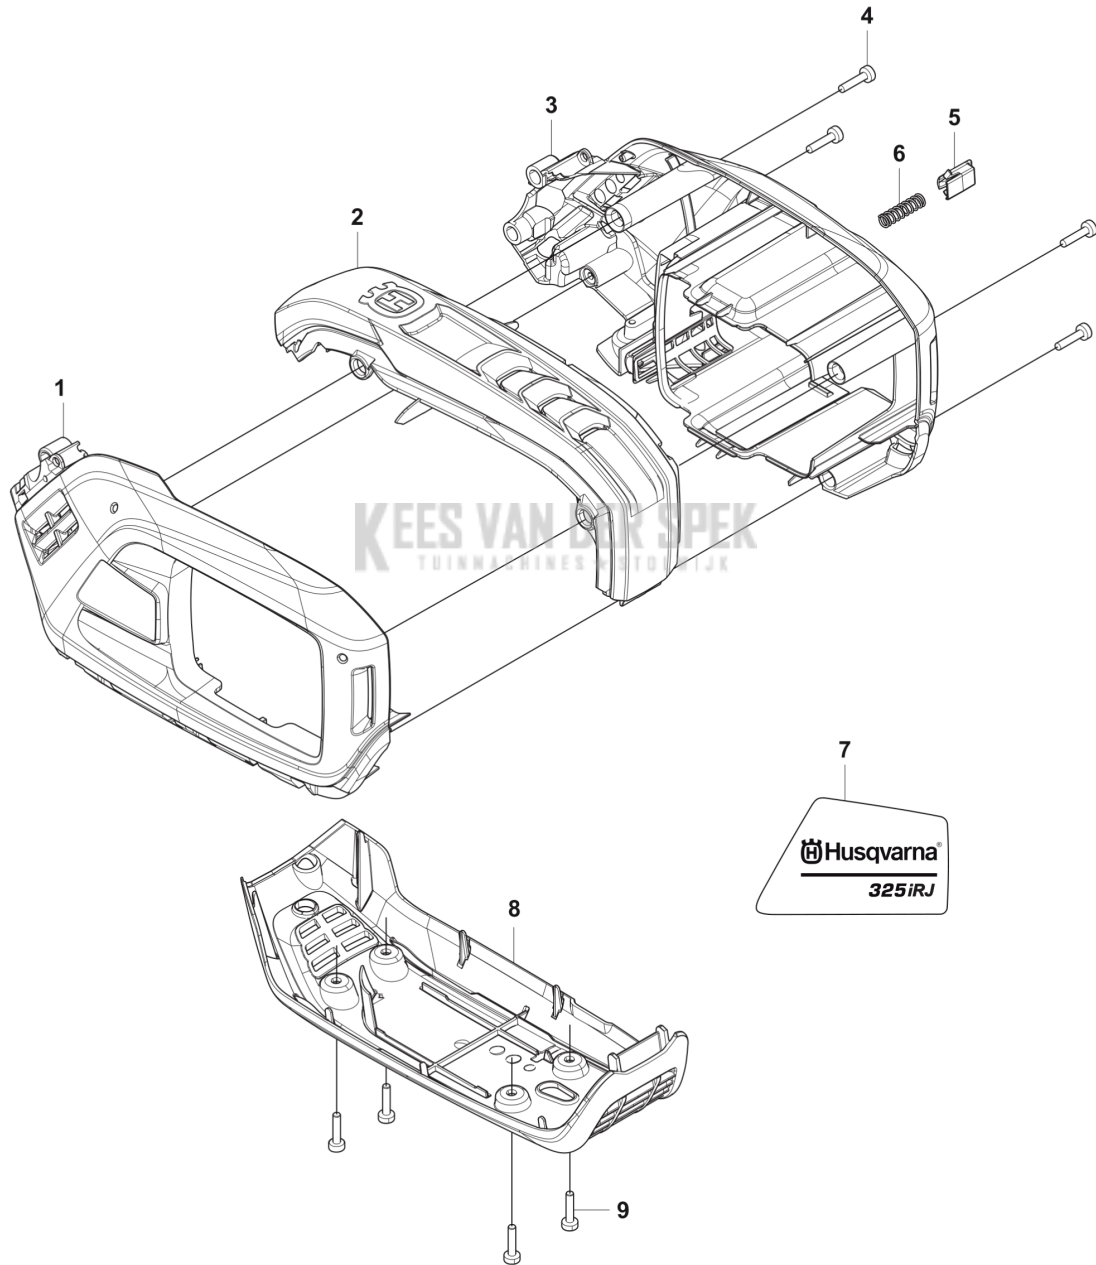

E 325iRJ
HOUSING

REF.	OMSCHRIJVING	OPMERKING	KIT
1	591444602 HUIS		1
2	591461801 DEKSEL		1
3	591444901 HUIS		1
4	580292901 SCREW ITXSCT		4
5	577996601 DRUKKNOP		1
6	585480001 VEER		1
7	594095112 STICKER		1
8	591461901 GLIJ PLAAT		1
9	580292901 SCREW ITXSCT		4