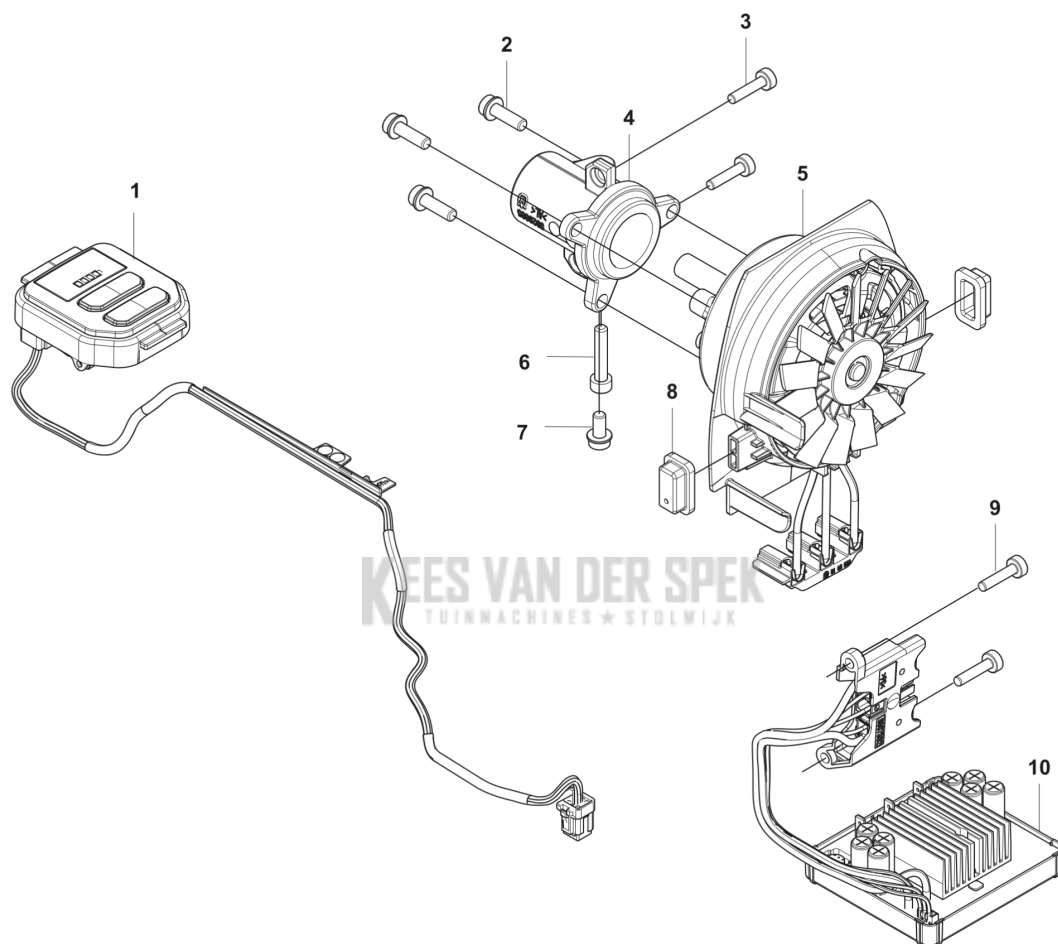

C 325iRJ
ELECTRICAL

REF.	OMSCHRIJVING	OPMERKING	KIT
1	531063001	CONTROLE PANEEL	1
2	525755101	SCHROEF ITXSCFM	3
3	580292901	SCREW ITXSCT	2
4	592933501	BEVESTIGING	1
5	595010712	MOTOR COMPL.	1
6	525824903	SCHROEF ITXSCT	1
7	525755108	SCHROEF ITXSCFM	1
8	503911001	OPHANGING	2
9	580292901	SCREW ITXSCT	2
10	599615001	BESTURINGSEENHEID	1