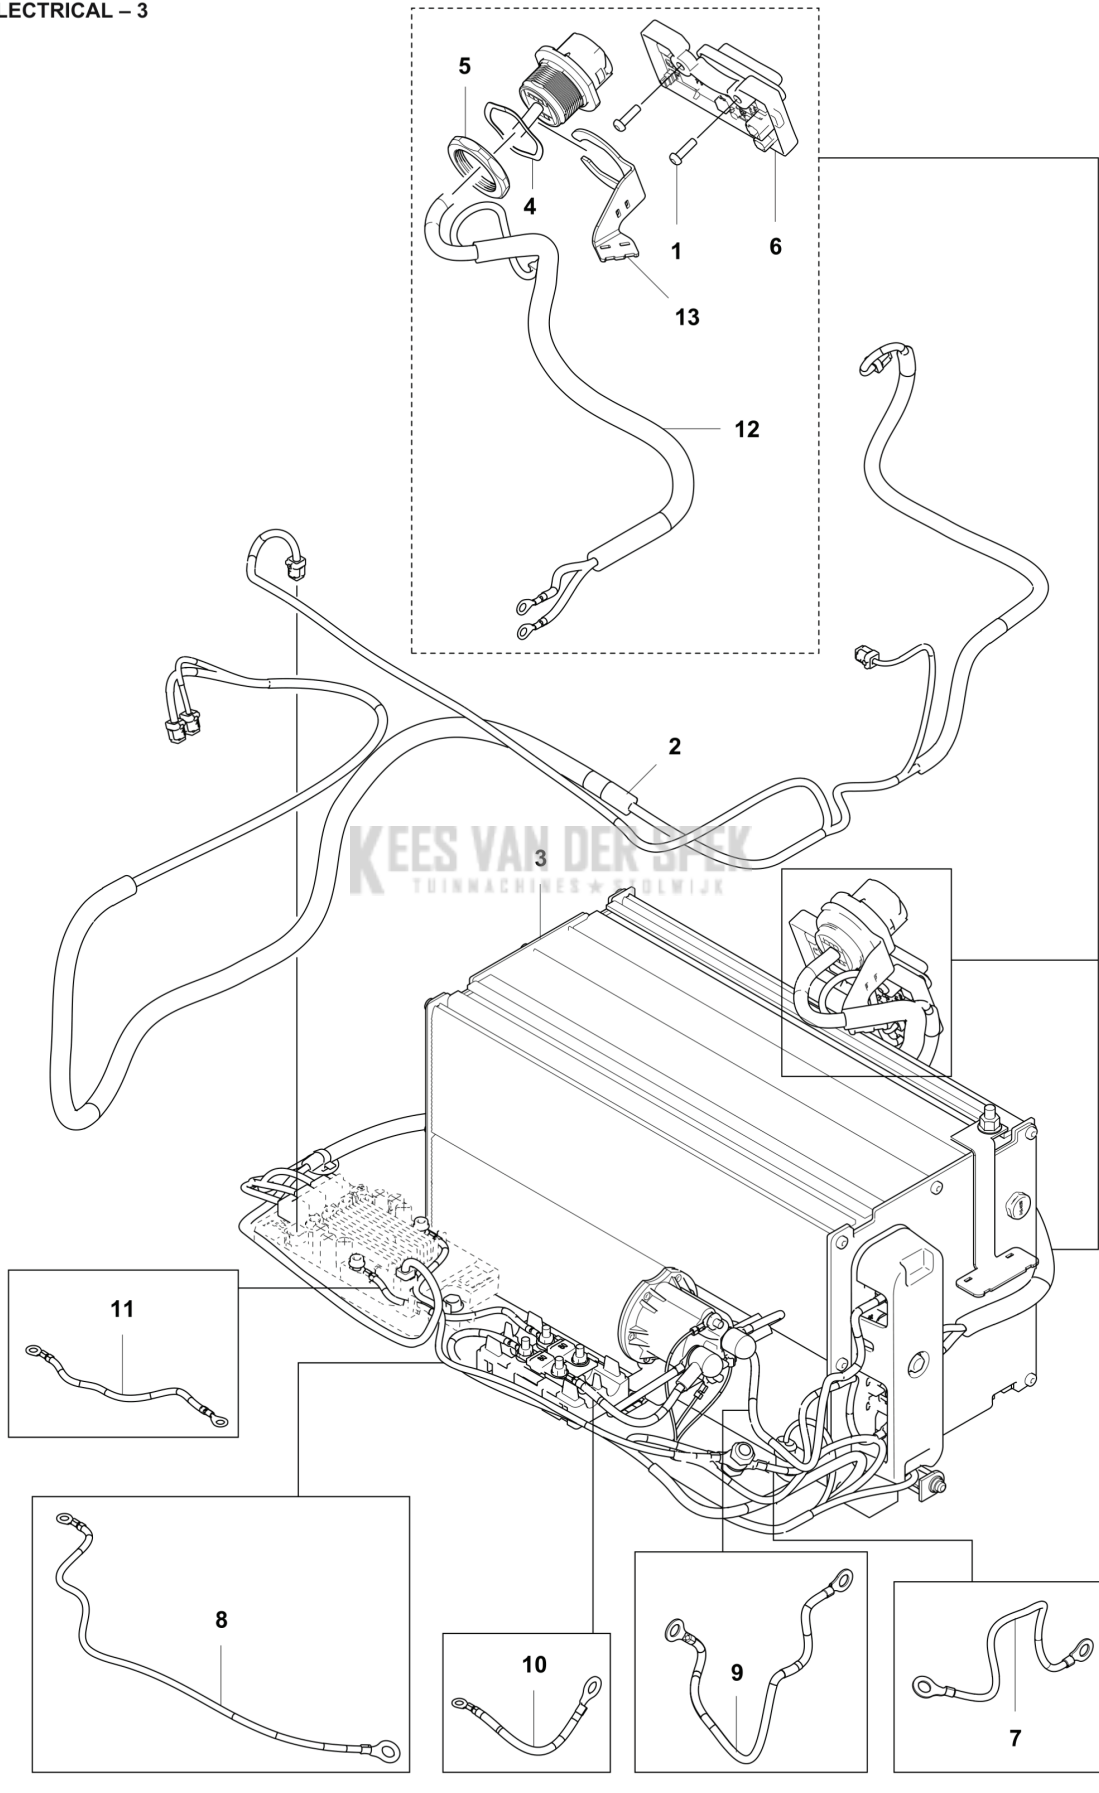

ELECTRICAL - 3

REF.	OMSCHRIJVING	OPMERKING	KIT
1	502435301 SCHROEF ITXPANT	T50 X 16	1
2	599709401 BEKABELING COMPL.		1
3	598844301 ACCU		1
4	536797502 RING		1
5	536869201 MOER		1
6	536278501 HUIS COMPL.	Inc LED	1
7	536595001 BEKABELING COMPL.	Battery - ground stud	1
8	536595201 BEKABELING COMPL.	Motor control unit ground	1
9	536595401 BEKABELING COMPL.	Battery - contactor	1
10	536595501 BEKABELING COMPL.	Contactor - fuse box	1
11	536595601 BEKABELING COMPL.	Fuse box - Motor control unit	1
12	536595701 BEKABELING COMPL.	Battery charge	1
13	536653801 BEVESTIGING		1