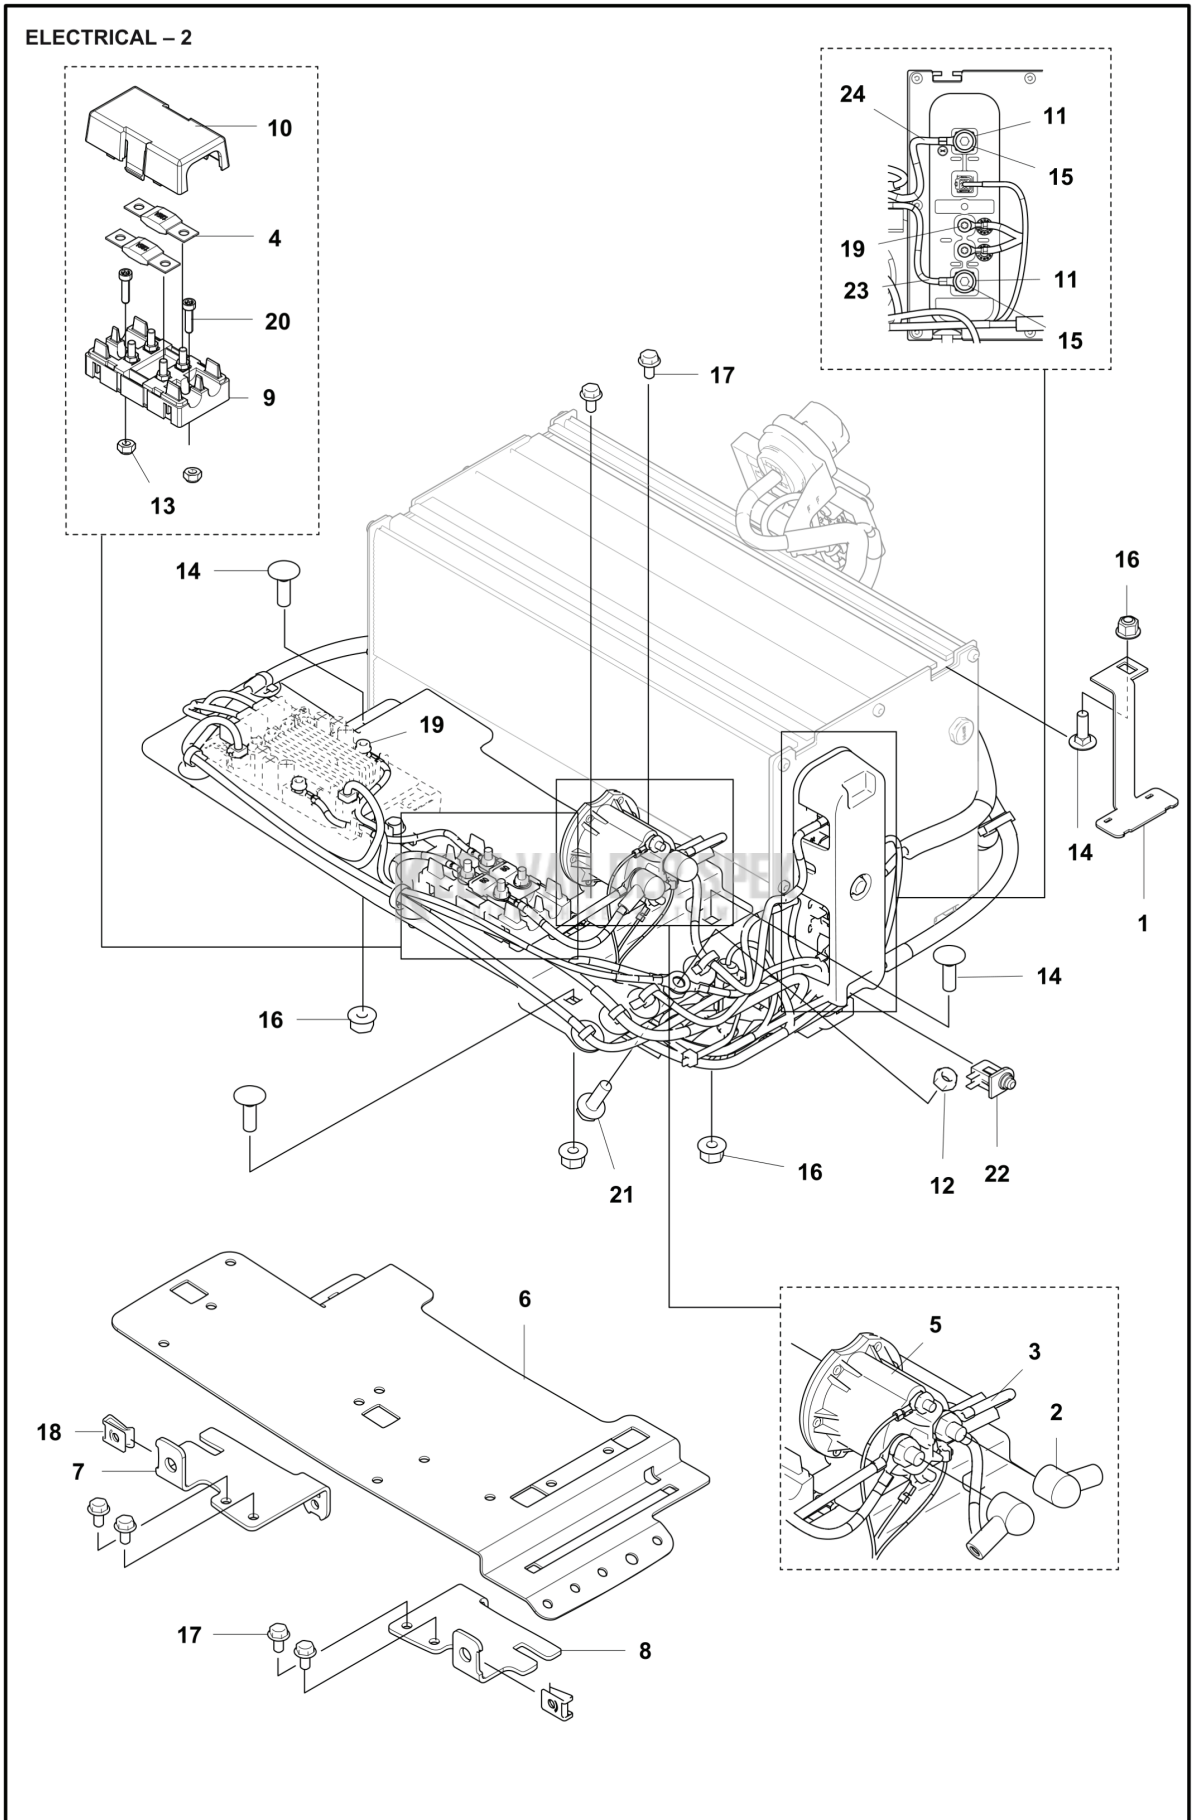

ELECTRICAL - 2

REF.	OMSCHRIJVING	OPMERKING	KIT
1	538861201	BEVESTIGING	1
2	538821601	ISOLATIE	2
3	587839402	DIODE	1
4	578779701	ZEKERING 80A	1
5	536042101	CONTACTLEGGER	1
6	536040501	VEL	1
7	599661102	BEVESTIGING Right	1
8	599661101	BEVESTIGING Left	1
9	578263702	ZEKERINGHOUDER Main fuse holder	1
10	578263703	ZEKERINGHOUDER Cover main fuse holder	1
11	734116401	RING	2
12	732211801	LOCK NUT M8	4
13	732211401	LOCK NUT M5	2
14	535423801	SCHROEF RSQM M8 X 25	6
15	593333301	SCREW M8 X 12	2
16	576645704	NUT FLANGE M8	6
17	535475212	SCHROEF EHHFM M6 X 12	8
18	535429101	MOER MET VEER M6 SPRING	4
19	525755107	SCHROEF ITXSCFM M5 X 8	4
20	525755101	SCHROEF ITXSCFM M5 X 16	2
21	506570105	SCHROEF EHHFM M8 X 25	1
22	532407568	SCHAKELAAR Reverse switch	1
23	536595001	BEKABELING COMPL. Battery - ground stud	1
24	536595401	BEKABELING COMPL. Battery - contactor	1