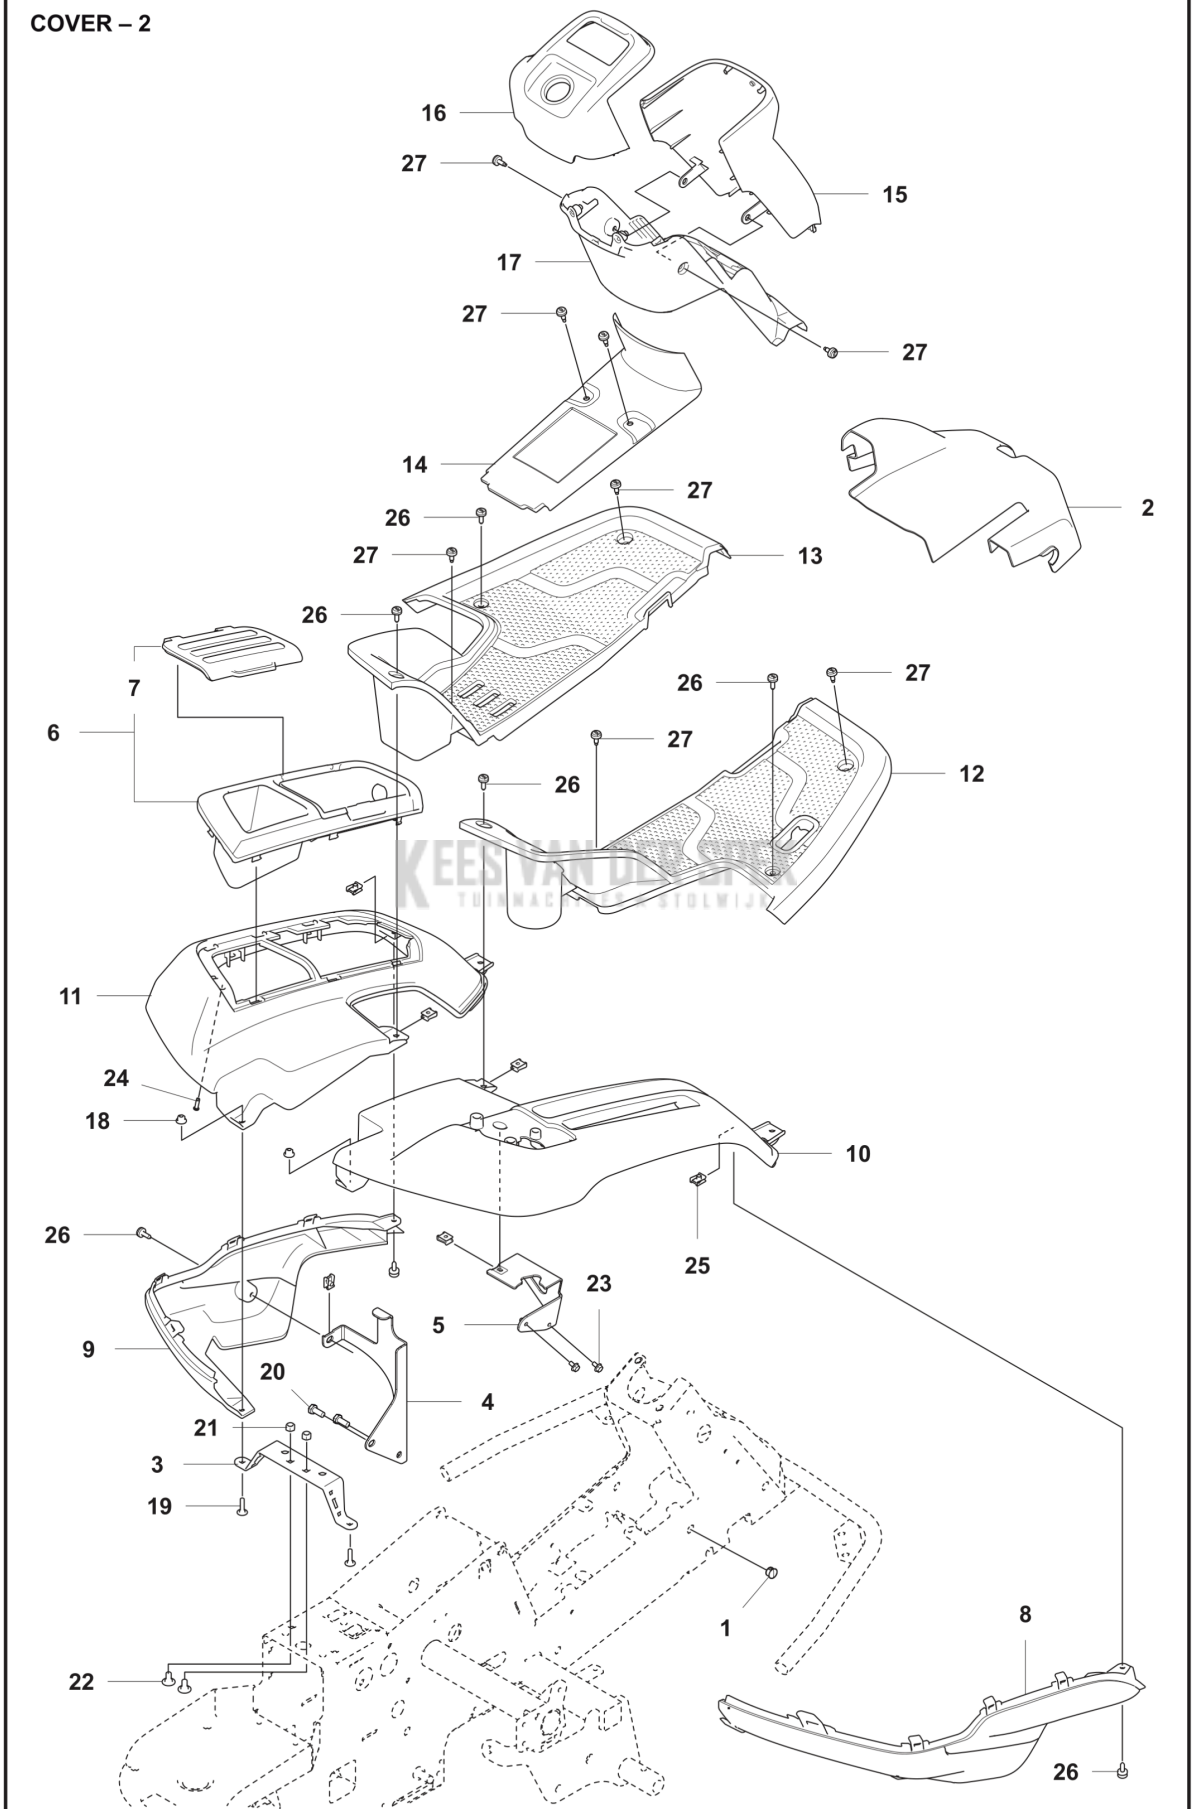

COVER - 2

REF.	OMSCHRIJVING	OPMERKING	KIT
1	536981201 PLUG		2
2	536547401 DEKSEL	Attachment	1
3	536040401 BEVESTIGING		1
4	599658901 BEVESTIGING		1
5	599659001 BEVESTIGING		1
6	536984801 INVOEGEN	Storage assy	1
7	599658101 DEKSEL	Storage lid	1
8	599653601 DEKSEL	Right	1
9	599653701 DEKSEL	Left	1
10	599653301 DEKSEL	Right	1
11	599653401 DEKSEL	Left	1
12	577729401 DEKSEL	Foot plate right	1
13	577729302 DEKSEL	Foot plate left	1
14	599145201 DEKSEL		1
15	531287501 DEKSEL	Front	1
16	593164201 DEKSEL	Top	1
17	593164102 DEKSEL	Lower	1
18	576645703 MOER	M6	2
19	727637251 SCREW	M6 X 25	2
20	725249371 SCHROEF EHHM	M10 X 25	2
21	732211801 LOCK NUT	M8	2
22	727644951 SCHROEF RSQM	M8 X 16	2
23	535475212 SCHROEF EHHFM	M6 X 12	2
24	502435301 SCHROEF ITXPANT	T50 X 16	1
25	535429101 MOER MET VEER	M6 SPRING	5
26	574856202 SCREW	M6 X 21	17
27	544400501 SCREW	M6 X 19	11