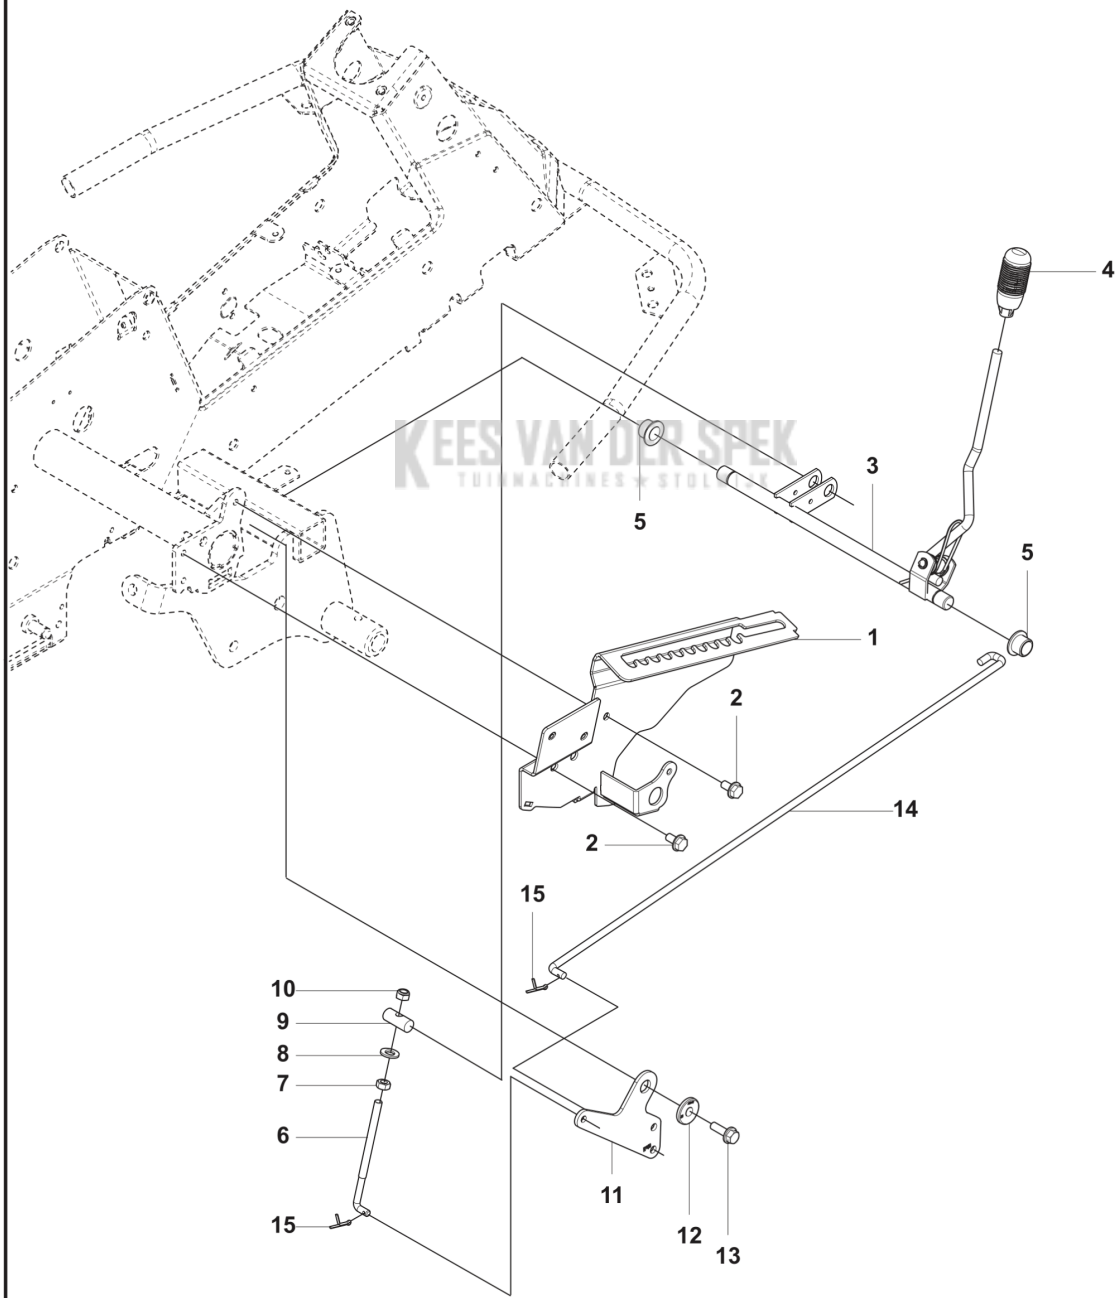

HEIGHT ADJUSTMENT

REF.	OMSCHRIJVING	OPMERKING	KIT
1	594701302	BEVESTIGING	1
2	506570103	SCHROEF EHHFM	M8 X 16 2
3	577999901	STELSCHROEF	Height adjuster 1
4	588164101	HENDEL	1
5	584871302	LAGER	2
6	506908201	HEIGHT ROD	1
7	731231801	ZESKANT MOER	M8 1
8	734117201	RING	1
9	506784601	PENNEN	1
10	732211801	LOCK NUT	M8 1
11	578040701	SCHAKEL	1
12	584288604	RING	1
13	506570105	SCHROEF EHHFM	M8 X 25 1
14	544227001	KOPPELINGSTANG	1
15	721618301	SPLIT PIN	2