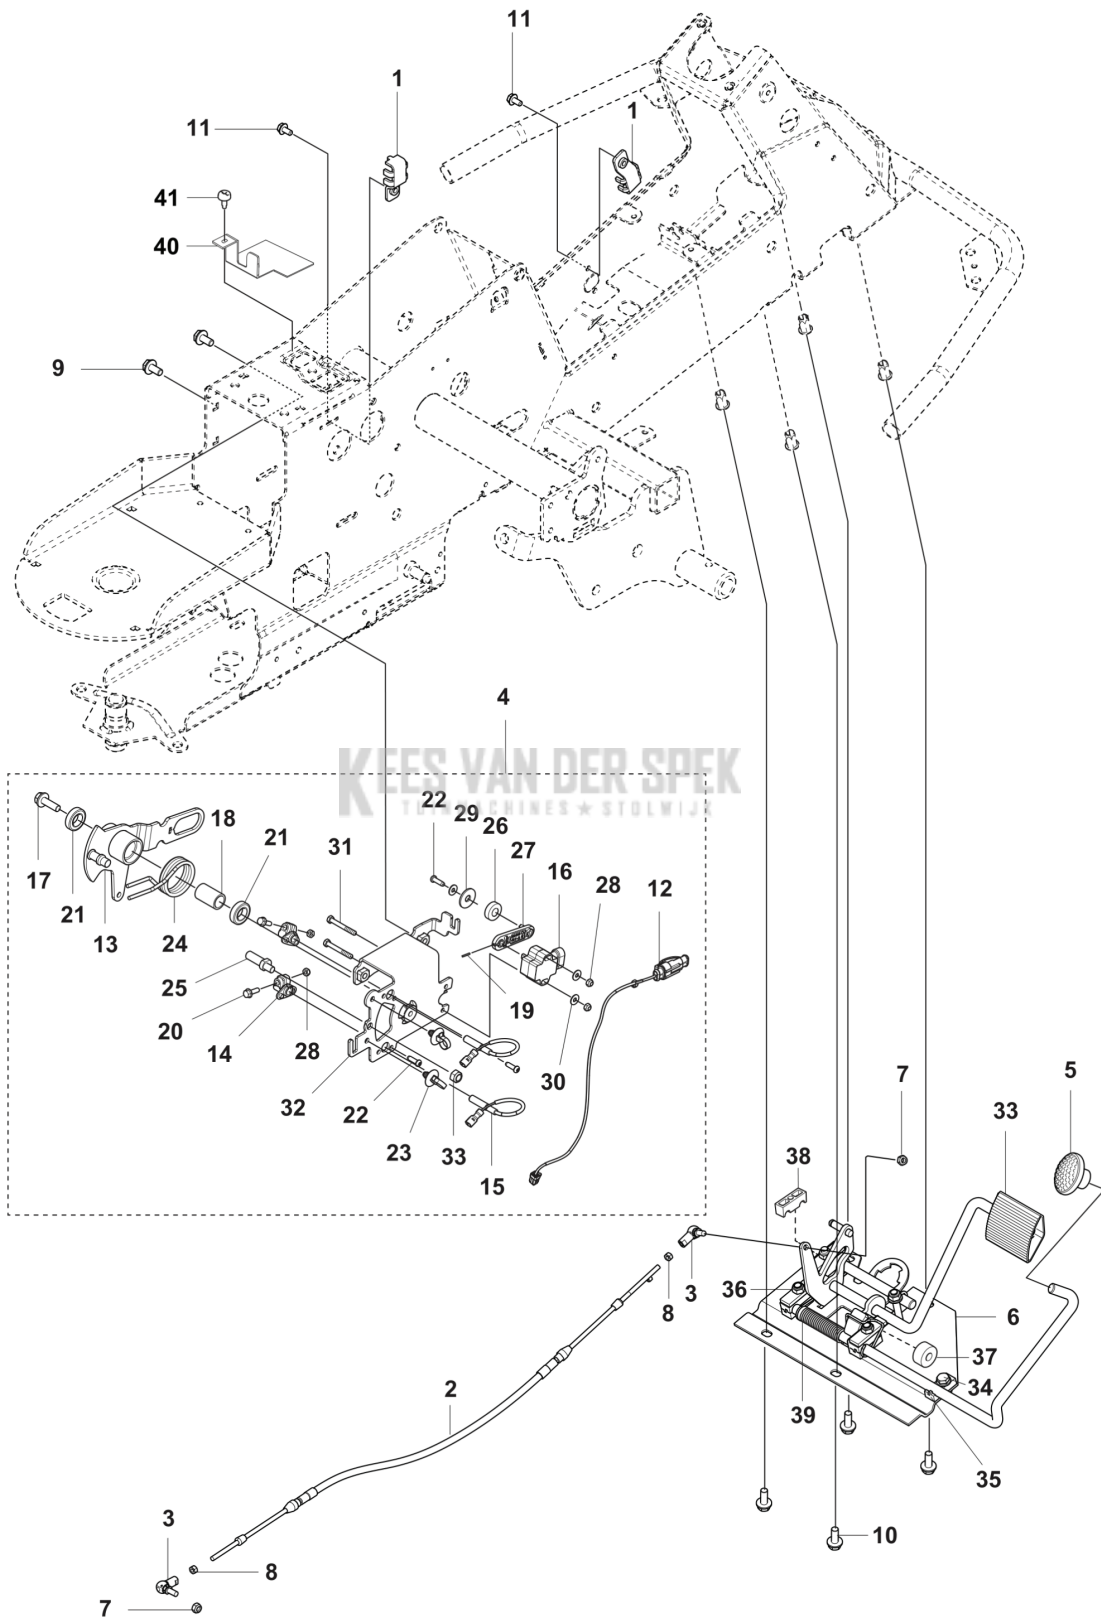

CATALOGUS MET RESERVEONDERDELEN
: HUSQVARNA R 200IX

Lijst van reserve-onderdelen

LIJST VAN RESERVE-ONDERDELEN

CHASSIS

REF.	OMSCHRIJVING	OPMERKING	KIT	
1	725249371	SCHROEF EHHM	M10 X 25	2
2	725246151	SCHROEF EHHM	M8 X 50	2
3	599142901	FRAME ASSY	Rear	1
4	598878101	FRAME		1
5	506889901	HAAK		1
6	506986104	BUSHING		2
7	594921404	CHASSIS	Front	1
8	506916201	MOER	M8 X 16.5	4

PEDALS

REF.	OMSCHRIJVING	OPMERKING	KIT
1	522430801	BEVESTIGING	2
2	582152002	BEDIENINGS KABEL	Transmission
3	578776801	KOGELGEWICHT	2
4	598877801	CONSOLE ASSY	Electric speed control
5	586727401	KNOP	Reverse
6	597935403	PEDAALPLAAT COMPL.	Complete
7	732211601	LOCK NUT	M6
8	731231401	ZESKANT MOER	M5
9	506570103	SCHROEF EHHFM	M8 X 16
10	506570104	SCHROEF EHHFM	M8 X 20
11	535475212	SCHROEF EHHFM	M6 X 12
12	536105202	BEKABELING COMPL.	CAN connection
13	598902201	LEVER ASSY	1
14	599658801	HOUDER COMPL.	2
15	582606702	BEKABELING COMPL.	Proximity sensor
16	594110102	SENSOR	Rotation hall effect
17	506570105	SCHROEF EHHFM	M8 X 25
18	598801801	HULS	1
19	721416700	SPANSTIFT	1
20	725232961	SCHROEF EHHFT	M5 X 16
21	598936901	KOGELLAGER	2
22	502435301	SCHROEF ITXPANT	T50 X 16
23	579317401	SPANBAND	2
24	598758901	VEER	1
25	596630101	PEN	1
26	738219804	KOGELLAGER	1
27	596630301	HEFBOOM	1
28	732211401	LOCK NUT	M5
29	734116441	RING	1
30	504456001	WASHER. 5X13X1	3
31	725233951	SCHROEF EHHM	M5 X 40/16
32	536606901	BEVESTIGING	1
33	586966401	PEDAAL	Forward
34	725245371	SCHROEF EHHM	M8 X 25
35	506954101	LAGERBLOK	5
36	732211801	LOCK NUT	M8
37	535459901	ROL	1
38	506506501	LAGERBLOK	4
39	535459501	VEER	1
40	546524001	BEVESTIGING	1
41	544400501	SCREW	M6 X 19