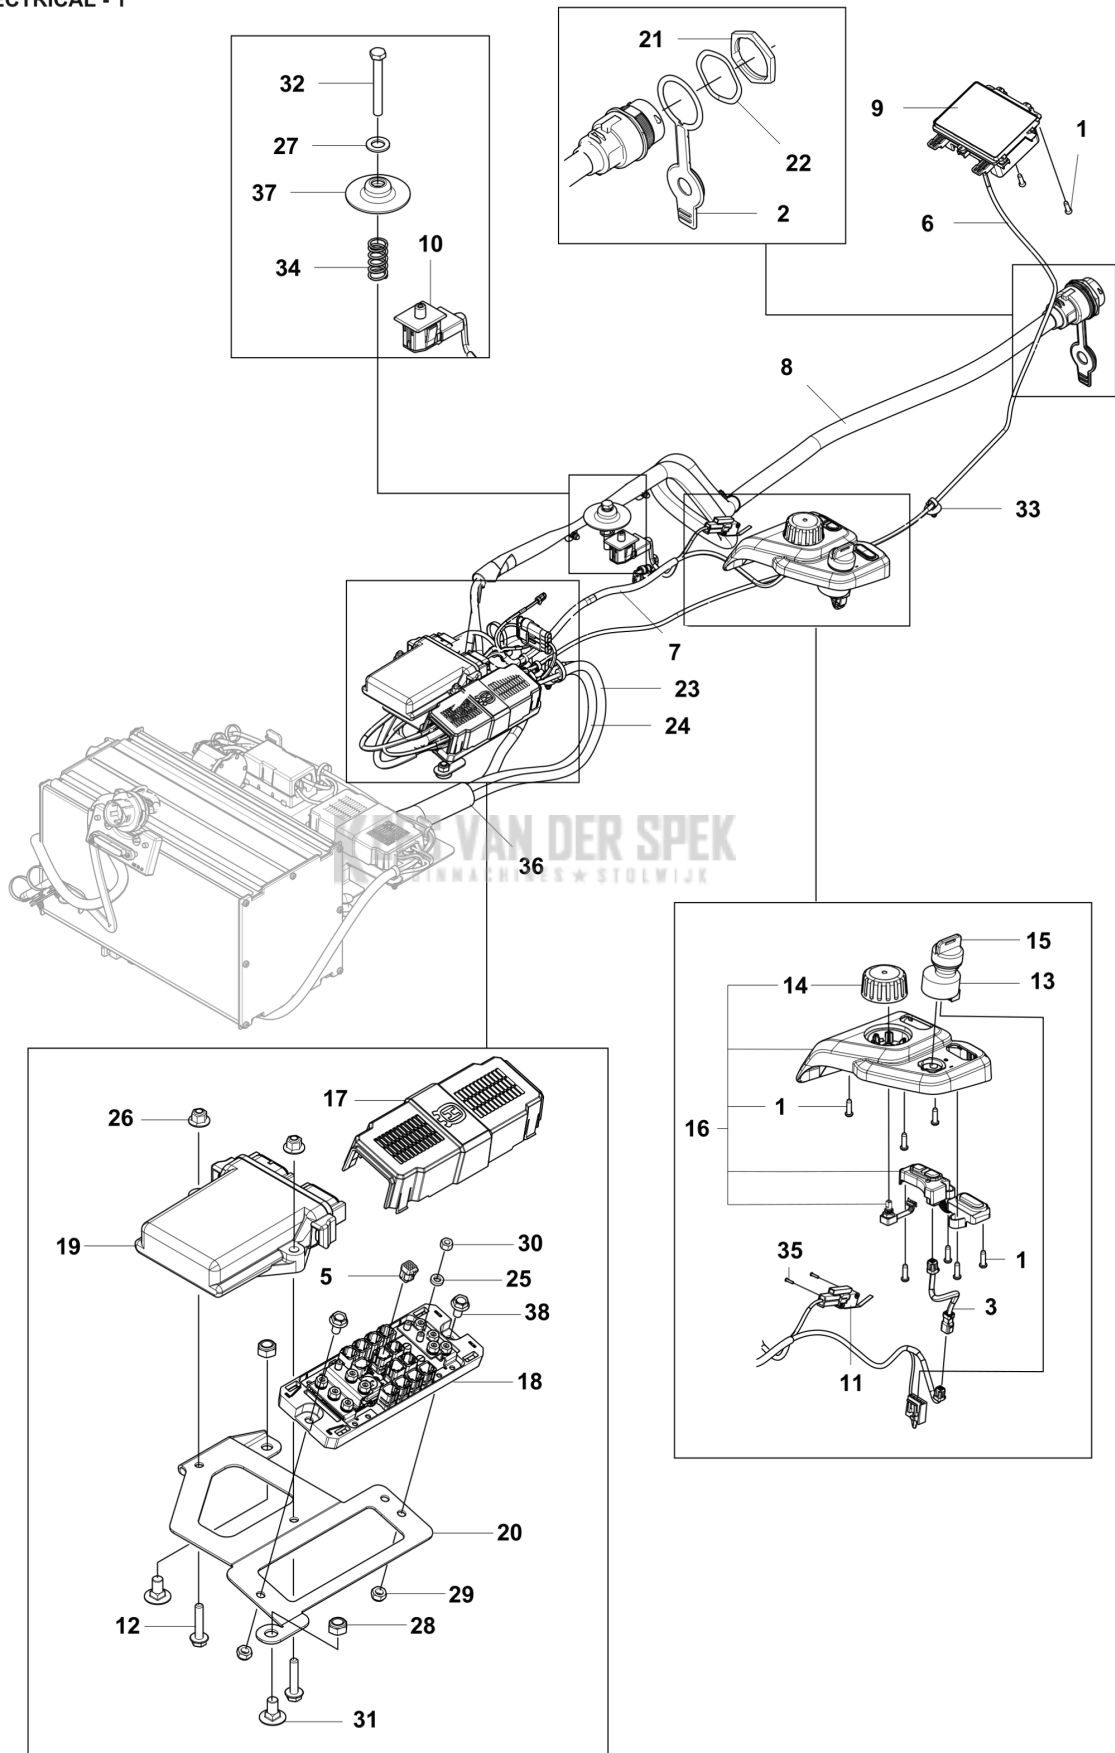

ELECTRICAL - 1

REF.	OMSCHRIJVING	OPMERKING	KIT	
1	502435301	SCHROEF ITXPANT	T50 X 16	1
2	536051201	KAP		1
3	537563501	BEKABELING COMPL.	Vcu-control panel	1
5	535322401	BEKABELING COMPL.	Blind socket	5
6	599709701	BEKABELING COMPL.	Display	1
7	599709301	BEKABELING COMPL.	Vehicle control unit	1
8	599709501	BEKABELING COMPL.	Attachment	1
9	599709001	DISPLAY		1
10	587648401	SCHAKELAAR	Seat switch	1
11	574316101	SCHAKELAAR	Lift lever switch	1
12	535475230	SCHROEF EHHFM	M6 X 30	2
13	597971701	SLEUTELSCHAKELAAR		1
14	535299201	KNOB ASSY		1
15	535476001	ONTSTEKINGS SLEUTEL		1
16	546284601	CONTROLE PANEEL	Assy	1
17	536042001	DEKSEL	Can hub	1
18	531087002	ELEKTRONISCHE KIST		1
19	596022302	BESTURINGSEENHEID	Vehicle control unit	1
20	536040601	BEVESTIGING		1
21	536797401	MOER		1
22	536797501	RING		1
23	536594901	BEKABELING COMPL.	Electric brake	1
24	536595301	BEKABELING COMPL.	Can hub supply	1
25	503230402	RING		10
26	576645703	MOER	M6	2
27	734116401	RING		1
28	732211801	LOCK NUT	M8	4
29	732211601	LOCK NUT	M6	2
30	731231401	ZESKANT MOER	M5	10
31	727644951	SCHROEF RSQM	M8 X 16	2
32	725246451	SCHROEF EHHM	M8 X 65	1
33	579317401	SPANBAND		19
34	544441201	VEER		1
35	544440701	KLINKNAGEL		2
36	544026601	SLANGBESCHERMING		1
37	506909701	VEERRING		1
38	535475212	SCHROEF EHHFM	M6 X 12	2