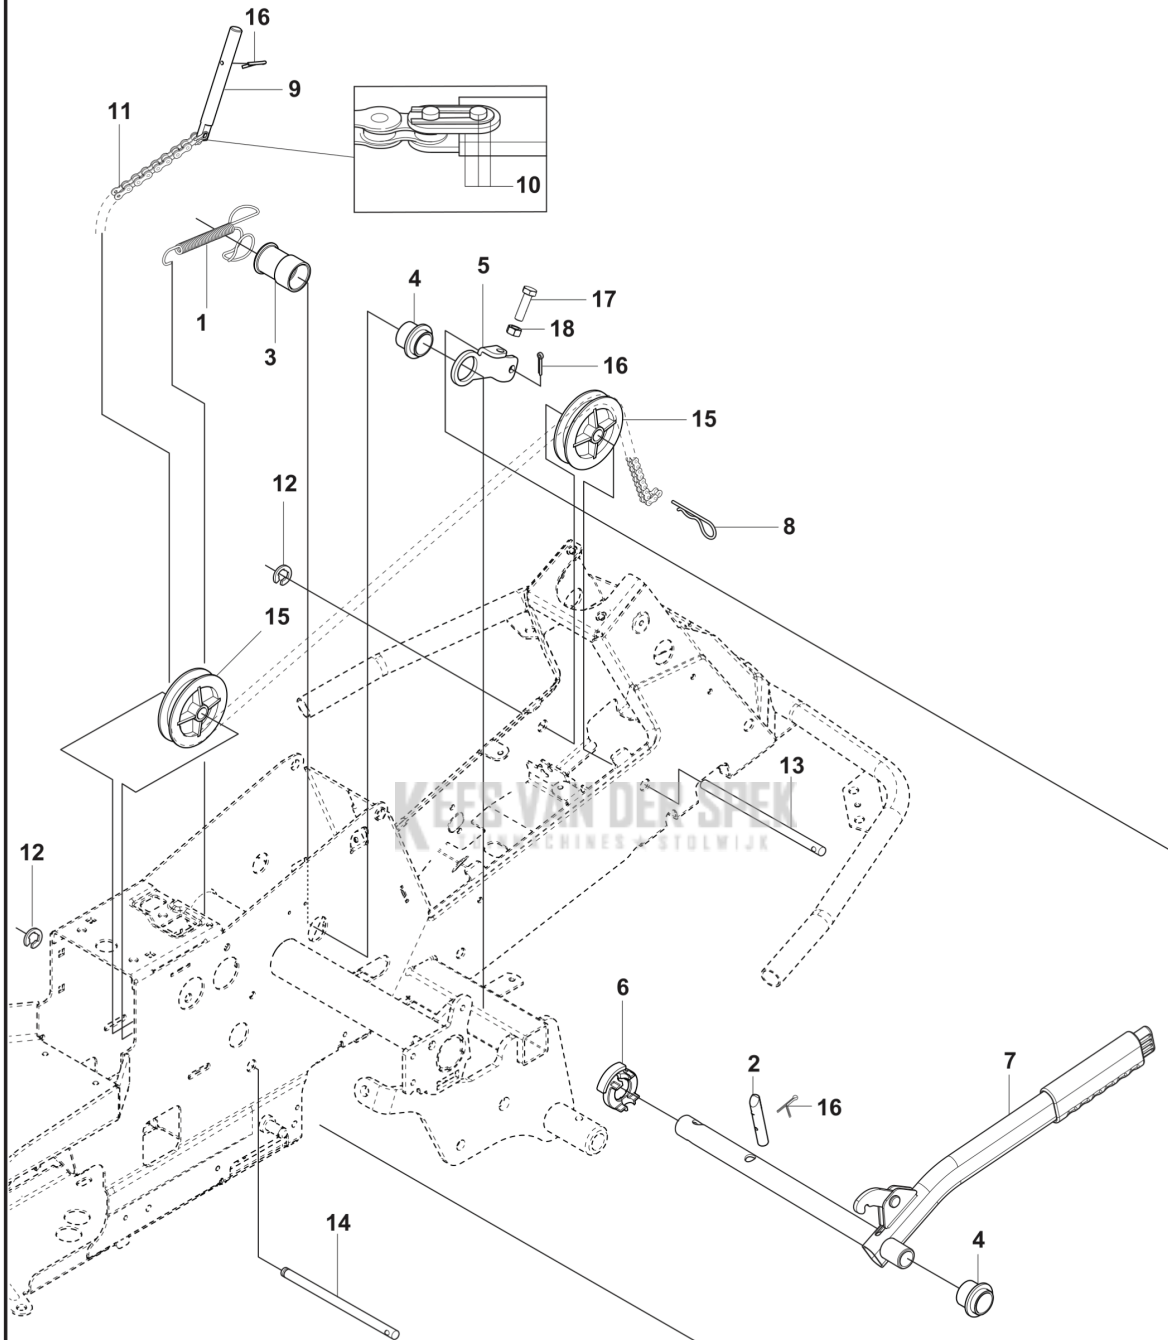

MOWER LIFT / DECK LIFT

REF.	OMSCHRIJVING	OPMERKING	KIT
1	588927501	VEER	1
2	525406601	PENNEN	1
3	588927301	AAMBEELD	1
4	588926901	LAGER	2
5	588927001	HEFARM	1
6	588927101	AAMBEELD	1
7	590880601	HEFSTANG COMPL.	1
8	721680251	SPRING COTTER	1
9	588927401	STANG	1
10	506554701	VERBINDING	Sparepart linkage 1
11	506554609	KETTING	1
12	735311820	E-CLIP	2
13	582871902	AS	1
14	582871901	AS	1
15	506905601	EXCENTRISCHE POELIE	2
16	721618301	SPLIT PIN	2
17	725249751	SCREW	M10 X 35 1
18	731232001	ZESKANT MOER	M10 1