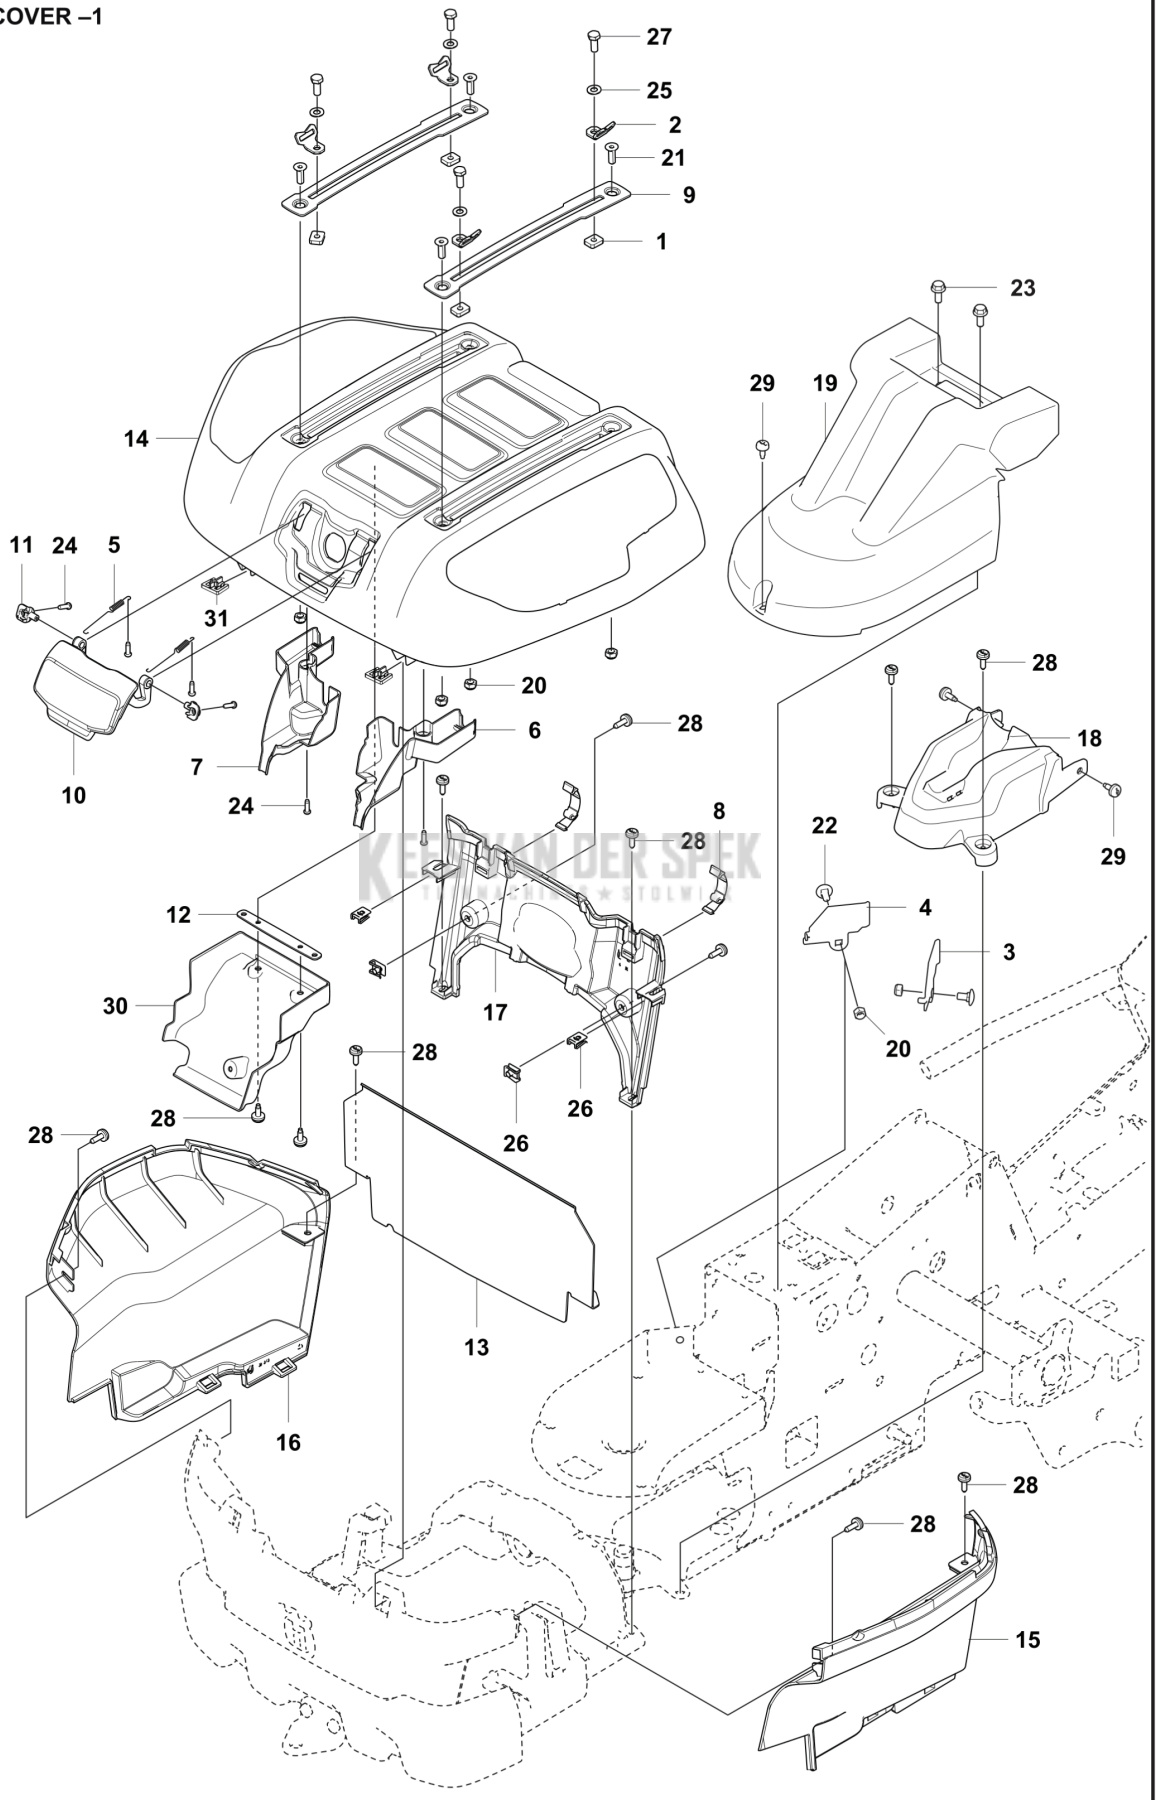

COVER -1

REF.	OMSCHRIJVING	OPMERKING	KIT	
1	590906701	PLAAT	4	
2	594940501	LUS	4	
3	536828702	BEVESTIGING	Right	1
4	536828701	BEVESTIGING	Left	1
5	536593301	VEER		1
6	534979601	BORD	Right	1
7	534979501	BORD	Left	1
8	588462803	SNAPSLUITING		2
9	599654401	RELING		2
10	599654201	DEKSEL	Charging	1
11	535014501	SCHANIERPEN		2
12	538826701	BEVESTIGING		1
13	546062101	VEL	Splash guard	1
14	537638701	DEKSEL	Engine hood	1
15	599336901	DEKSEL	Rear right	1
16	599336801	DEKSEL	Rear left	1
17	599337401	DEKSEL	Front chassis rear	1
18	599623801	DEKSEL	Mid channel	1
19	599653801	DEKSEL	Mid upper	1
20	732211801	LOCK NUT	M8	6
21	725645301	SCHROEF IHCSFM	M8 X 25	4
22	727644951	SCHROEF RSQM	M8 X 16	4
23	506570104	SCHROEF EHHFM	M8 X 20	2
24	502435301	SCHROEF ITXPANT	T50 X 16	1
25	295700601	RING		4
26	535429101	MOER MET VEER	M6 SPRING	9
27	725245171	SCHROEF EHHM	M8 X 20	4
28	574856202	SCREW	M6 X 21	17
29	544400501	SCREW	M6 X 19	11
30	538826601	DEKSEL	Protection battery top	1
31	546584801	KLEM	For battery top cover	2