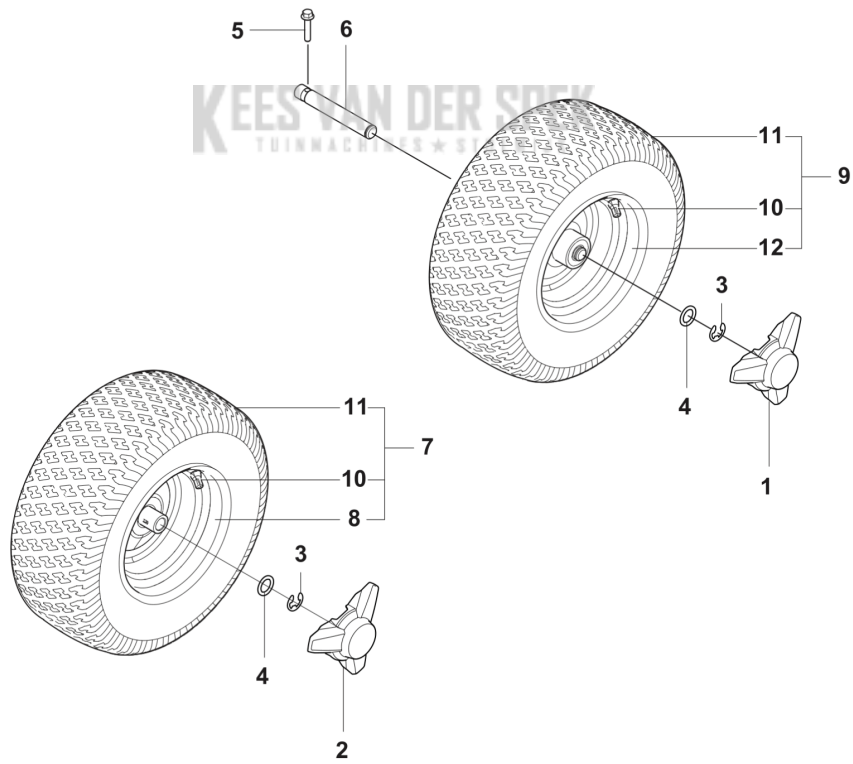

WHEELS AND TIRES

REF.	OMSCHRIJVING	OPMERKING	KIT
1	544353502 NAAFDOP	Front	2
2	544353501 NAAFDOP	Rear	2
3	506899001 E-CLIP		4
4	506504805 RING		4
5	725245961 SCHROEF EHHFT	M8 X 40	2
6	597465401 WIELAS		2
7	523012602 WIEL	Complete rear wheel assy	1
8	523034801 VELG		2
9	523012202 WIEL	Complete front wheel assy	1
10	506574301 VENTIEL COMPL.		4
11	535460001 BAND		4
12	523034501 VELG	Rim with bearing	2