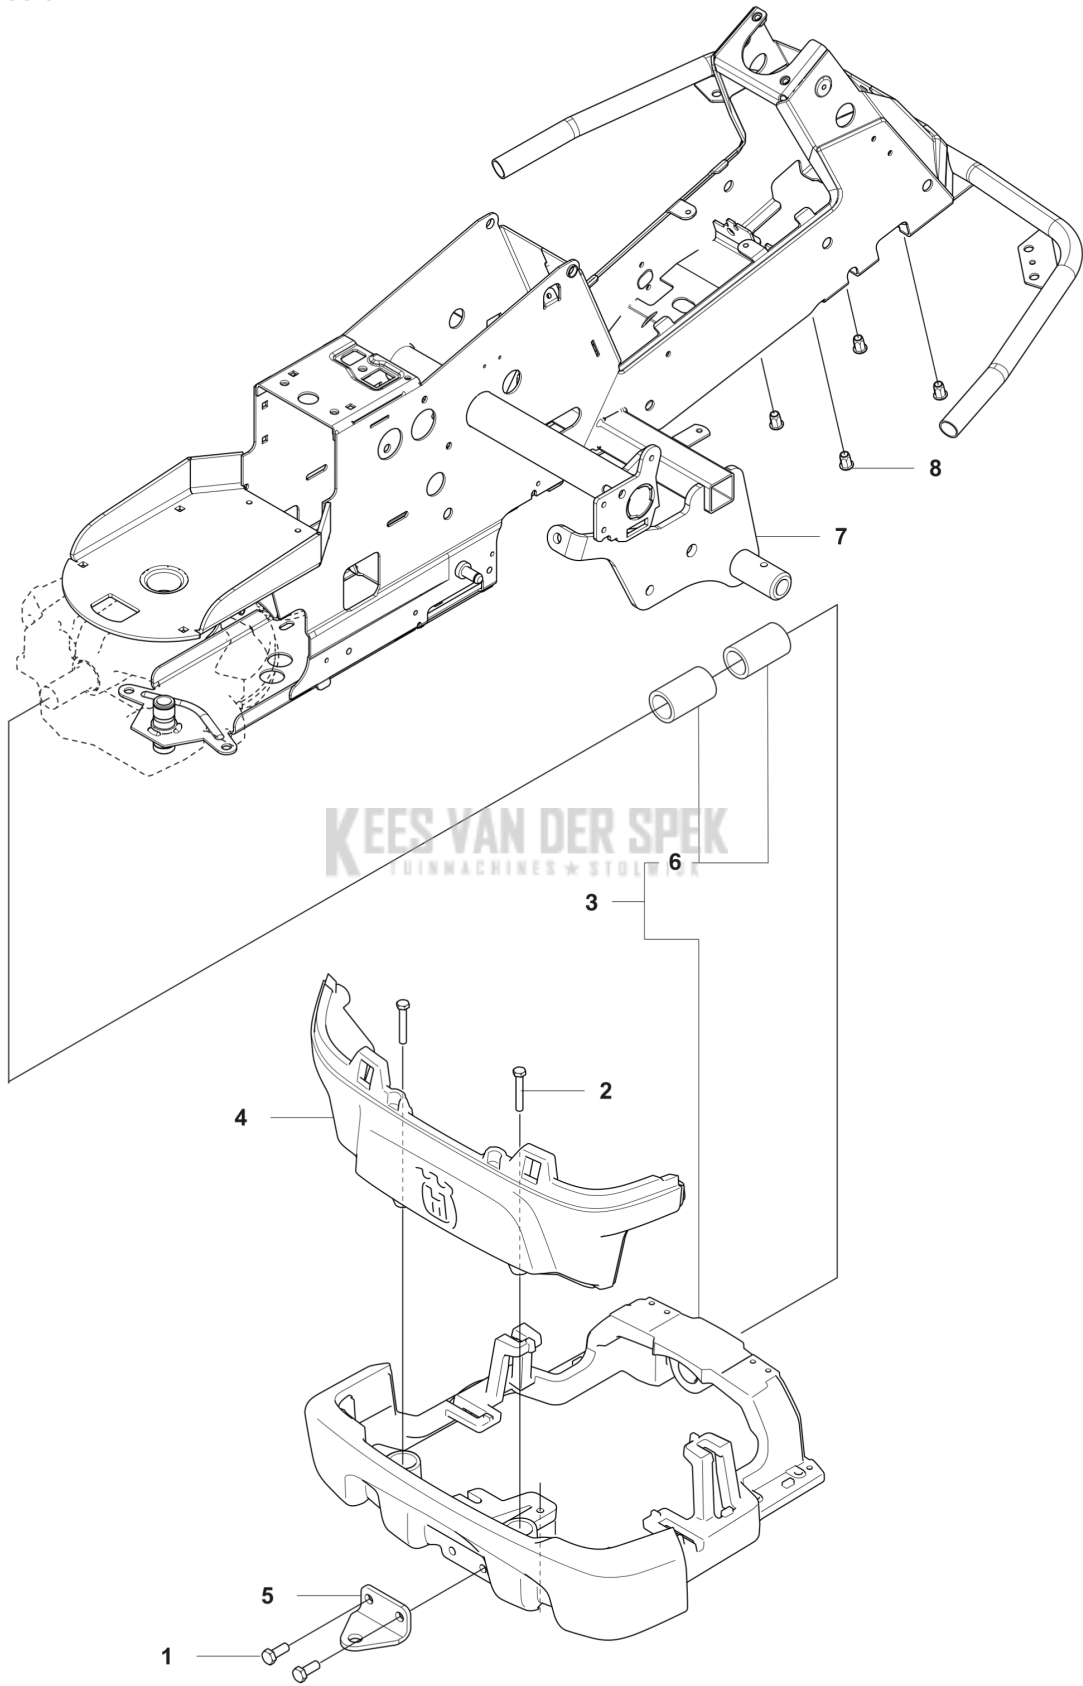

CATALOGUS MET RESERVEONDERDELEN
: HUSQVARNA R 200IX

Lijst van reserve-onderdelen

LIJST VAN RESERVE-ONDERDELEN

CHASSIS

REF.	OMSCHRIJVING	OPMERKING	KIT	
1	725249371	SCHROEF EHHM	M10 X 25	2
2	725246151	SCHROEF EHHM	M8 X 50	2
3	599142901	FRAME ASSY	Rear	1
4	598878101	FRAME		1
5	506889901	HAAK		1
6	506986104	BUSHING		2
7	594921404	CHASSIS	Front	1
8	506916201	MOER	M8 X 16.5	4

TRANSMISSION

REF.	OMSCHRIJVING	OPMERKING	KIT
1	538837701 BEVESTIGING		1
2	538837801 VEL		1
3	538837901 HEFBOOM		1
4	506888901 BUSHING		1
5	599127401 VENTILATOR	Fan for control unit	1
6	598968001 BEVESTIGING		1
7	546000201 DEKSEL		1
8	536564501 BESTURINGSEENHEID	Control unit G4	1
9	598967901 VERSNELLINGSBAK COMPL	Complete transaxle inc drive motor and P-brake	1
10	725237471 SCHROEF EHHM	M6 X 30	1
11	538646001 PARKEERREM	Including pos 3	1
12	576645704 NUT FLANGE	M8	1
13	525755111 SCHROEF ITXSCFM	M5 X 8	3
14	538645902 AANDRIJF MOTOR		1
15	535429101 MOER MET VEER	M6 SPRING	2
16	535475212 SCHROEF EHHFM	M6 X 12	4
17	535423804 SCHROEF RSQM	M8 X 35	5
18	506570104 SCHROEF EHHFM	M8 X 20	2
19	732211801 LOCK NUT	M8	4
20	576645703 MOER	M6	1