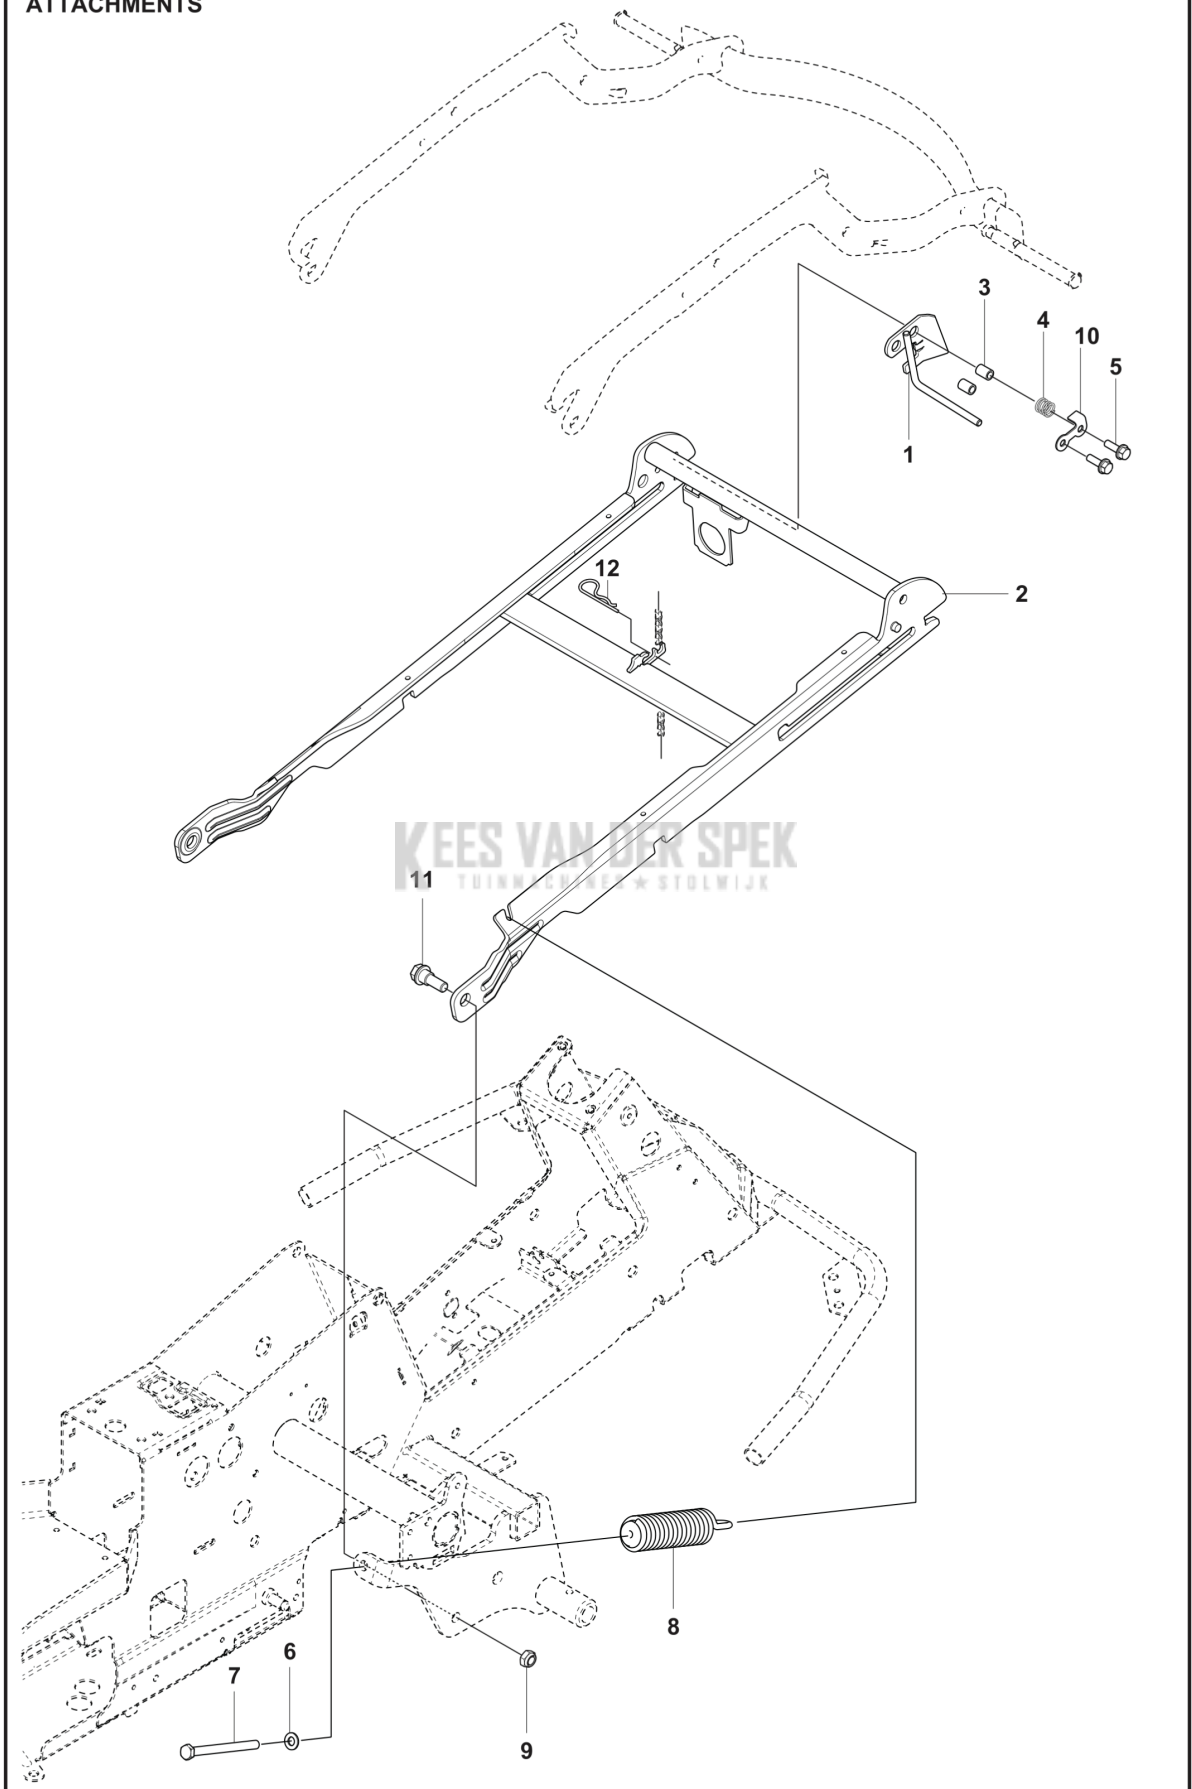

ATTACHMENTS

KEES VAN DER SPEK
TUINMEUBEL * STOLWIJK

REF.	OMSCHRIJVING	OPMERKING	KIT	
1	598875201	HENDEL	Deck lock	1
2	578177404	GEREEDSCHAPSFRA		1
3	598876001	HULS		2
4	598876201	VEER		1
5	506570105	SCHROEF EHHFM	M8 X 25	2
6	734117201	RING		2
7	725251571	SCHROEF EHHM	M10 X 120	2
8	505420901	VEER		2
9	732252201	ZESKANTIGE BORGMOER	M12	2
10	538817901	SCHAKEL		1
11	506895801	COLLAR SCREW		1
12	721680251	SPRING COTTER		1