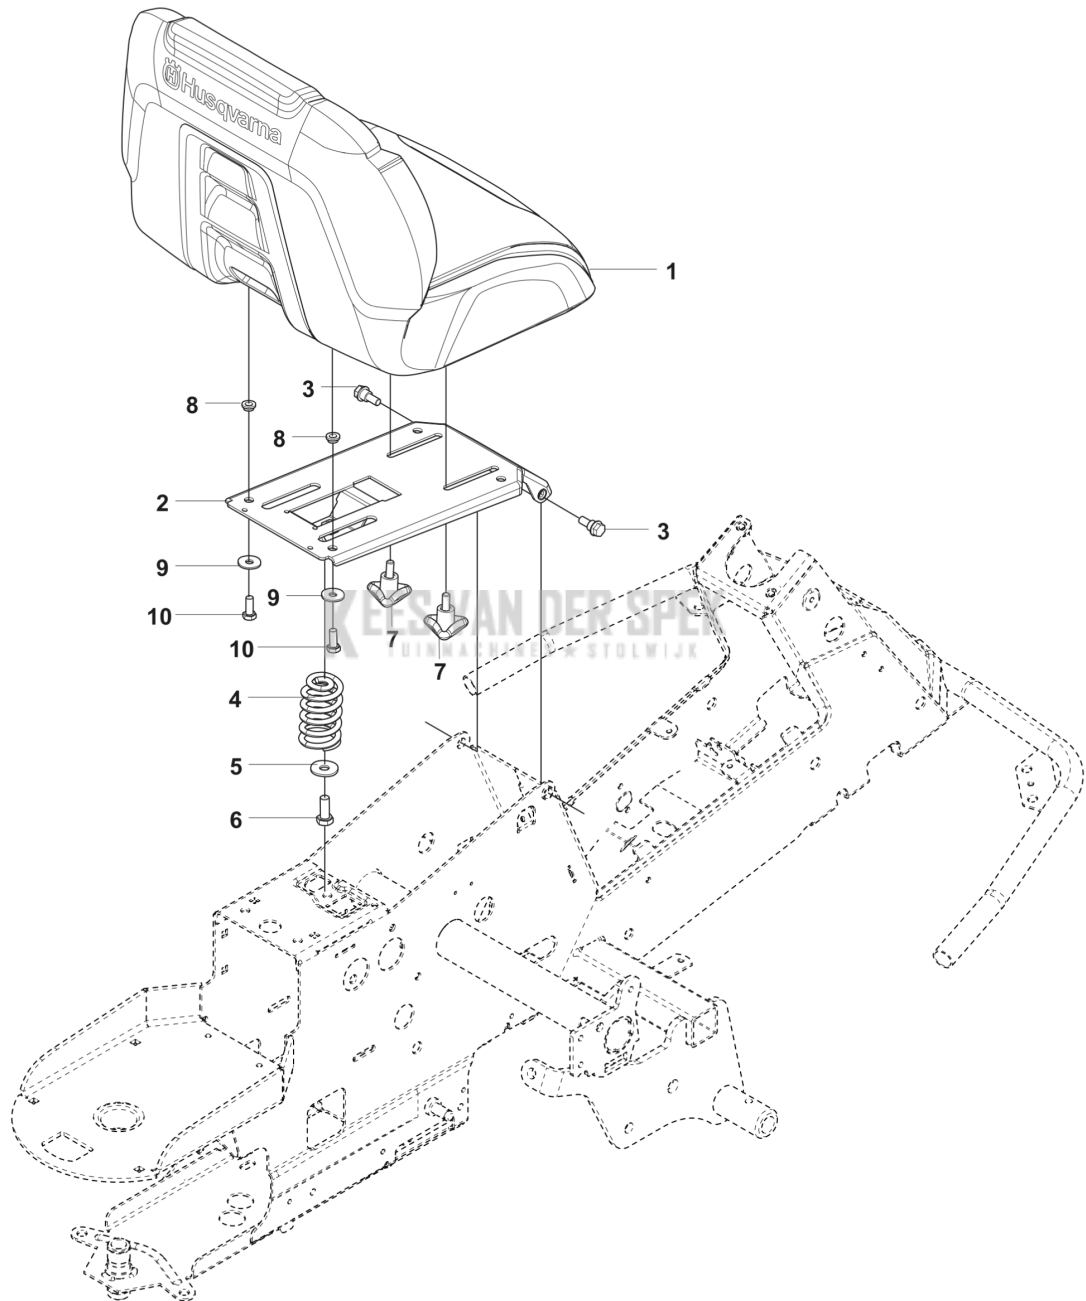

SEAT

REF.	OMSCHRIJVING	OPMERKING	KIT
1	589345701	ZITTING	1
2	501131501	ZITTINGBEVESTIGING COMPL.	1
3	506597401	SCHROEF EHHFM	M8 X 23 2
4	506915301	DRUKVEER	1
5	734117441	RING	1
6	725249371	SCHROEF EHHM	M10 X 25 1
7	585065202	KNOP	M8 2
8	506565301	BUSHING	1
9	734116441	RING	2
10	725245171	SCHROEF EHHM	M8 X 20 2