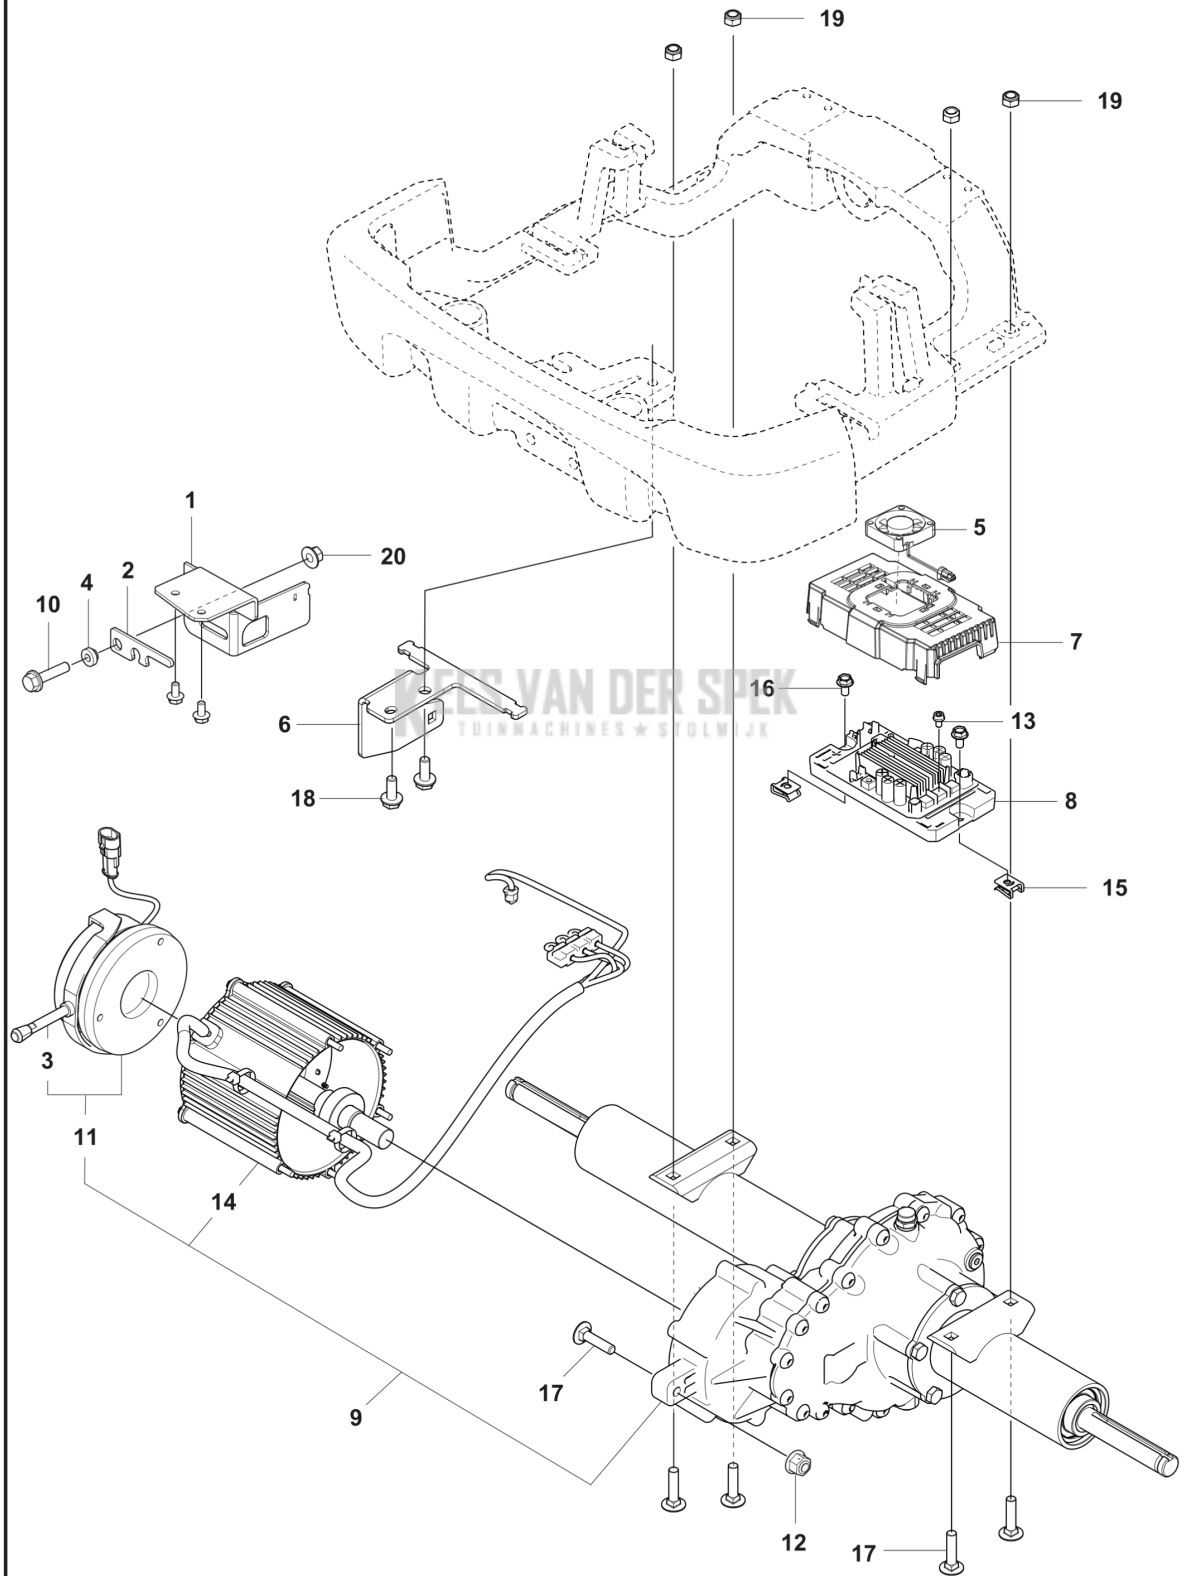

TRANSMISSION

REF.	OMSCHRIJVING	OPMERKING	KIT
1	538837701 BEVESTIGING		1
2	538837801 VEL		1
3	538837901 HEFBOOM		1
4	506888901 BUSHING		1
5	599127401 VENTILATOR	Fan for control unit	1
6	598968001 BEVESTIGING		1
7	546000201 DEKSEL		1
8	536564501 BESTURINGSEENHEID	Control unit G4	1
9	598967901 VERSNELLINGSBAK COMPL	Complete transaxle inc drive motor and P-brake	1
10	725237471 SCHROEF EHHM	M6 X 30	1
11	538646001 PARKEERREM	Including pos 3	1
12	576645704 NUT FLANGE	M8	1
13	525755111 SCHROEF ITXSCFM	M5 X 8	3
14	538645902 AANDRIJF MOTOR		1
15	535429101 MOER MET VEER	M6 SPRING	2
16	535475212 SCHROEF EHHFM	M6 X 12	4
17	535423804 SCHROEF RSQM	M8 X 35	5
18	506570104 SCHROEF EHHFM	M8 X 20	2
19	732211801 LOCK NUT	M8	4
20	576645703 MOER	M6	1

PEDALS

REF.	OMSCHRIJVING	OPMERKING	KIT
1	522430801	BEVESTIGING	2
2	582152002	BEDIENINGS KABEL	Transmission
3	578776801	KOGELGEWICHT	2
4	598877801	CONSOLE ASSY	Electric speed control
5	586727401	KNOP	Reverse
6	597935403	PEDAALPLAAT COMPL.	Complete
7	732211601	LOCK NUT	M6
8	731231401	ZESKANT MOER	M5
9	506570103	SCHROEF EHHFM	M8 X 16
10	506570104	SCHROEF EHHFM	M8 X 20
11	535475212	SCHROEF EHHFM	M6 X 12
12	536105202	BEKABELING COMPL.	CAN connection
13	598902201	LEVER ASSY	1
14	599658801	HOUDER COMPL.	2
15	582606702	BEKABELING COMPL.	Proximity sensor
16	594110102	SENSOR	Rotation hall effect
17	506570105	SCHROEF EHHFM	M8 X 25
18	598801801	HULS	1
19	721416700	SPANSTIFT	1
20	725232961	SCHROEF EHHFT	M5 X 16
21	598936901	KOGELLAGER	2
22	502435301	SCHROEF ITXPANT	T50 X 16
23	579317401	SPANBAND	2
24	598758901	VEER	1
25	596630101	PEN	1
26	738219804	KOGELLAGER	1
27	596630301	HEFBOOM	1
28	732211401	LOCK NUT	M5
29	734116441	RING	1
30	504456001	WASHER. 5X13X1	3
31	725233951	SCHROEF EHHM	M5 X 40/16
32	536606901	BEVESTIGING	1
33	586966401	PEDAAL	Forward
34	725245371	SCHROEF EHHM	M8 X 25
35	506954101	LAGERBLOK	5
36	732211801	LOCK NUT	M8
37	535459901	ROL	1
38	506506501	LAGERBLOK	4
39	535459501	VEER	1
40	546524001	BEVESTIGING	1
41	544400501	SCREW	M6 X 19