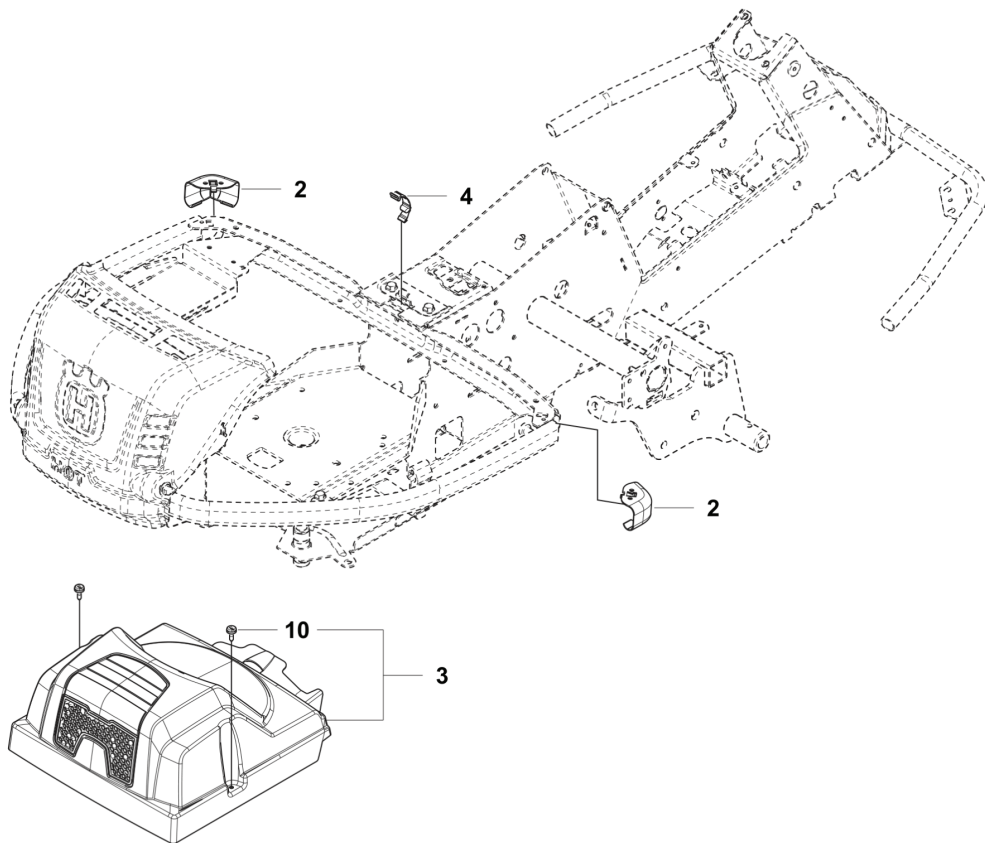

CATALOGUS MET RESERVEONDERDELEN
: HUSQVARNA R 318X

Lijst van reserve-onderdelen

LIJST VAN RESERVE-ONDERDELEN

ENGINE

REF.	OMSCHRIJVING	OPMERKING	KIT	
1	534126101	MOTOR	HS546AE	1
2	532428287	PLUG		1
3	578207501	TAPEIND SCHROEF	Stud screw	2
4	536853001	UITLAATPIJP COMPL.		1
5	731231801	ZESKANT MOER		2
6	501152201	CLAMP ASSY		1
7	577813601	GELUIDDEMPER		1
8	725236461	SCHROEF EHHFT		2
9	531442002	MOTOR FRAME		1
10	506570104	SCHROEF EHHFM		4
11	544252103	AV ELEMENT		2
12	506839401	VEERRING		4
13	732211801	LOCK NUT		8
14	578207502	TAPEIND SCHROEF		4
15	529344601	AFSTANDRING		4
16	579529301	LUCHTKANAAL		1
17	535475212	SCHROEF EHHFM		2
18	577818502	HITTE SCHILD		1
19	506597401	SCHROEF EHHFM		2

COVER - 1

KEES VAN DER SPEK
HUSQVARNASPECIALIST

REF.	OMSCHRIJVING	OPMERKING	KIT	
1	529354808	MOTORKAP COMPL.	ENGINE HOOD	1
2	577903301	PLUG	PLUG	2
3	578261304	TRANSMISSIE KAP	TRANSMISSION COVER	1
4	588462803	SNAPSLUITING	SNAP LOCKING	1
5	578113701	SCHARNIER	HINGE	1
6	578113702	SCHARNIER	HINGE	1
7	536829501	KLINKNAGEL	RIVET	6
8	504610901	SCHROEF ITXPANT	SCREW ITXPANT	4
11	531366802	DEKSEL	COVER	1
12	590906701	PLAAT	PLATE	4
13	295700601	RING	WASHER	4
14	594940501	LUS	LOOP	4
15	725245171	SCHROEF EHHM	SCREW EHHM	4
16	725645301	SCHROEF IHCSFM	SCREW IHCSFM	4
17	590903801	RELING	RAIL	2