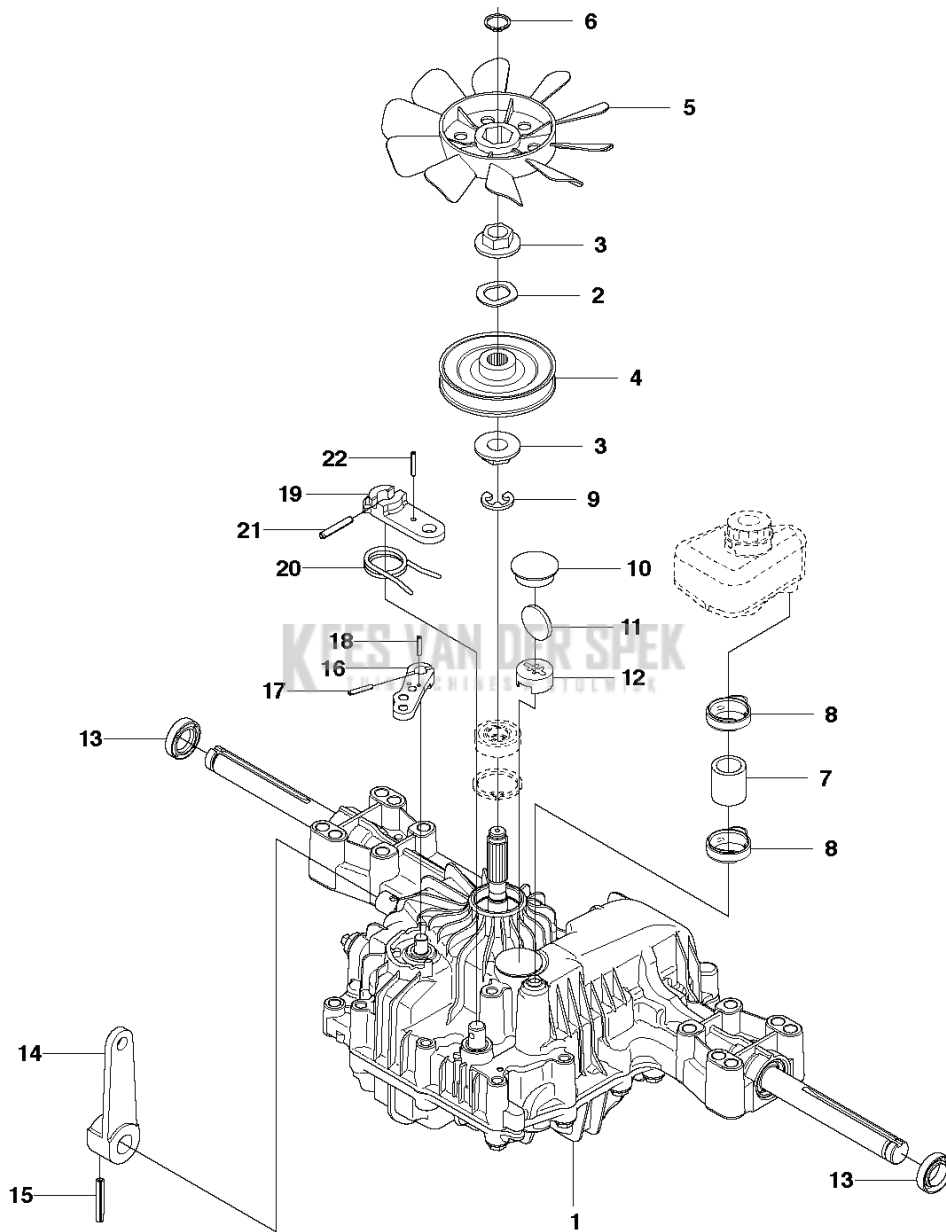

HYDROSTAT K46 EU

REF.	OMSCHRIJVING	OPMERKING	KIT
1	506986301	TRANSMISSIE	1
2	506986501	VEERRING	1
3	506986601	AFSTAND	2
4	502451901	POELIE	1
5	506986801	VENTILATOR	1
6	735311500	BORGCLIP	1
7	502451601	PIJP	1
8	505131102	SLANGKLEM	2
9	535402807	KLEM	1
10	535402832	PLUG	1
11	505563901	MAGNEET	1
12	535402830	TOOL HOLDER	1
13	535402837	AFDICHTING	2
14	502453201	CONTROLE HEFBOOM	1
15	586904601	PENNEN	1
16	535402817	HEFBOOM	1
17	586904501	SPANSTIFT	1
18	535402833	PEN	1
19	535402838	HEFBOOM	1
20	535402839	VEER	1
21	535402840	PIN RETAINING SCREW	1
22	535402841	PEN	1