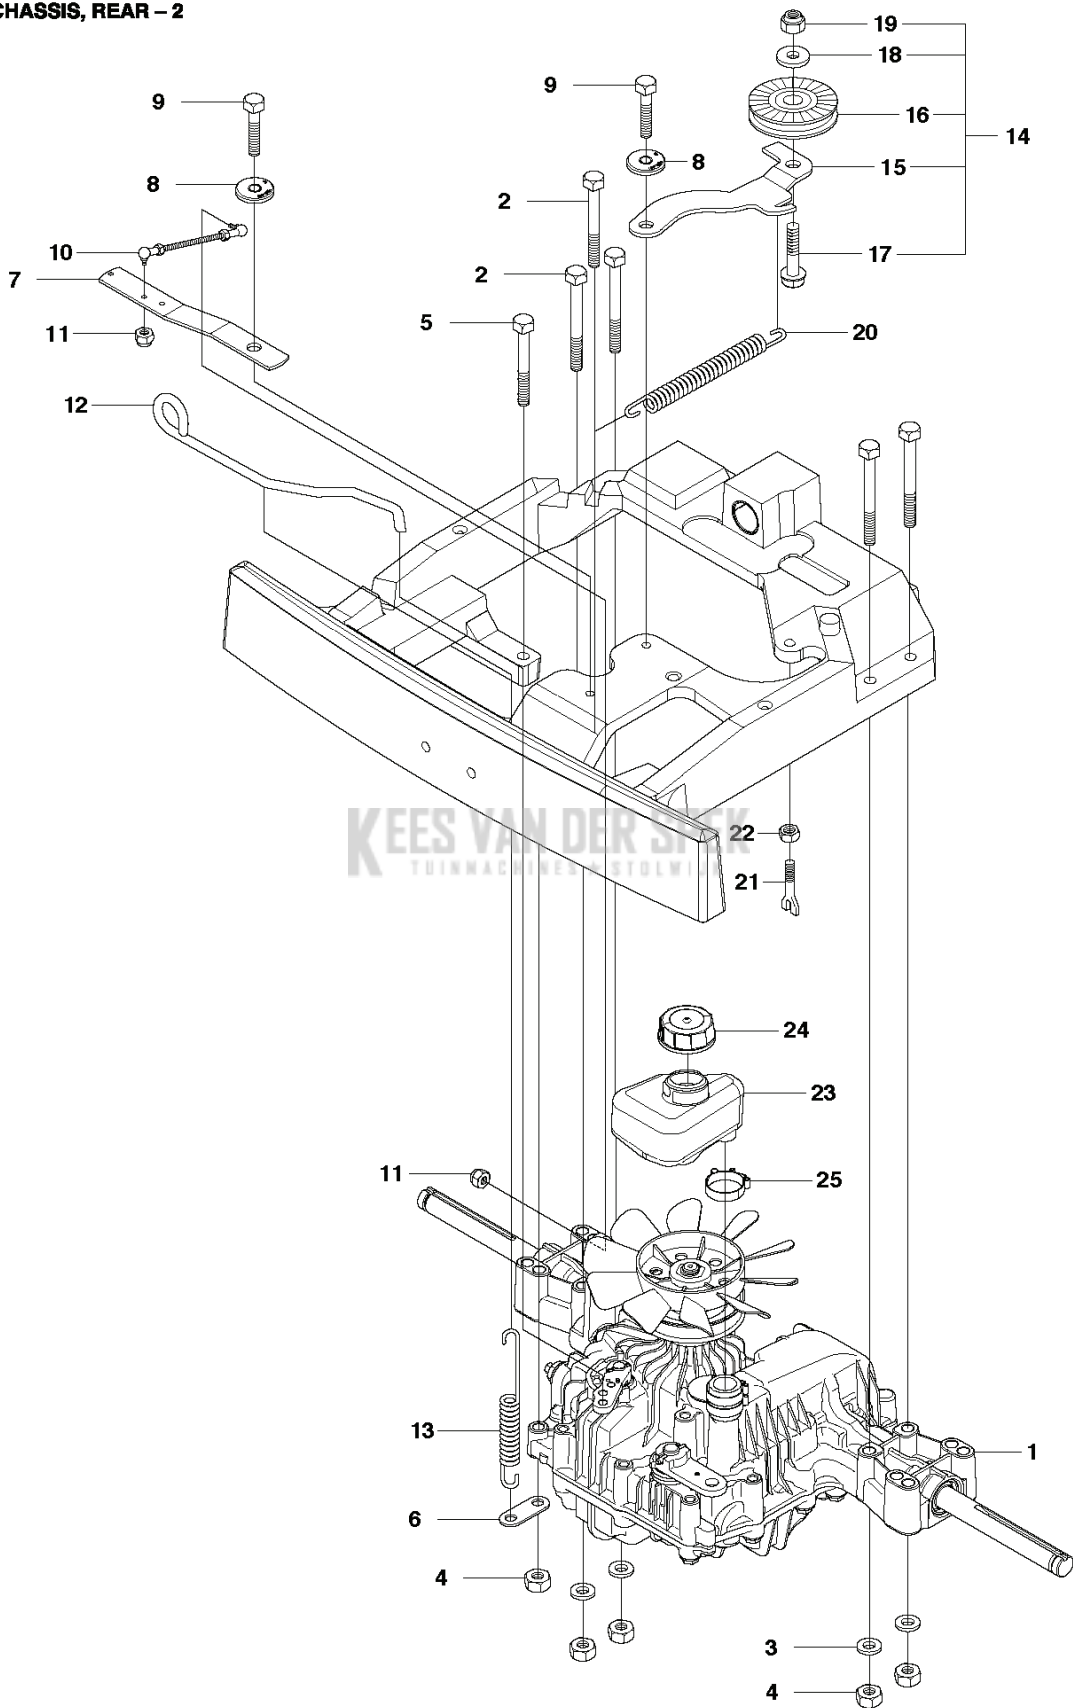

CHASSIS, REAR - 2

REF.	OMSCHRIJVING	OPMERKING	KIT
1	506986301	TRANSMISSIE	1
2	725246751	SCHROEF EHHM	5
3	734116401	RING	4
4	731231801	ZESKANT MOER	5
5	725246251	SCHROEF EHHM	1
6	506599301	SCHAKEL	1
7	579596801	HEFBOOM	1
8	584288604	RING	2
9	725245171	SCHROEF EHHM	2
10	506987501	REGELBARE STANG	1
11	732211401	LOCK NUT	2
12	506988201	FRIKOPPLINGSSTANG	1
13	506834301	VEER	1
14	506988401	RIEMSPANNER COMPL.	1
15	588740401	RIEMSPANNER	1
16	506946901	POELIE	1
17	725245571	SCHROEF EHHM	1
18	734116441	RING	1
19	732211801	LOCK NUT	1
20	506988601	VEER	1
20	594924101	VEER	1
21	506988801	PENDULUM	1
22	731232001	ZESKANT MOER	1
23	506989001	EXPANSIEVAT	1
24	590324701	TANKDEKSEL COMPL.	1
25	505131102	SLANGKLEM	1