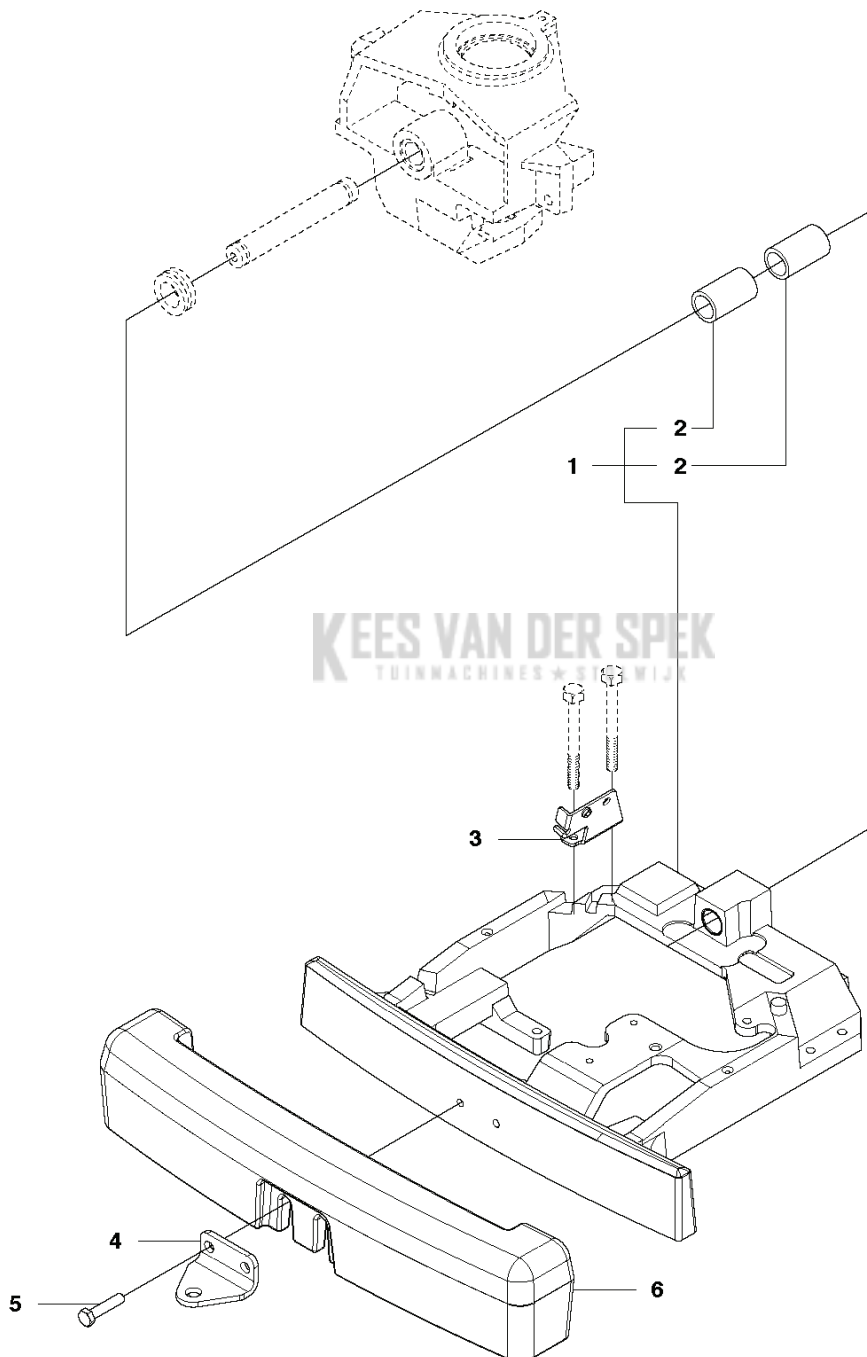

CHASSIS, REAR - 1

REF.	OMSCHRIJVING	OPMERKING	KIT
1	582244601 BEVESTIGING		1
2	506986102 LAGER		2
3	506987701 BEVESTIGING		1
4	506889901 HAAK		1
5	725250051 SCHROEF EHHM		2
6	544039602 TEGENGEWICHT		1