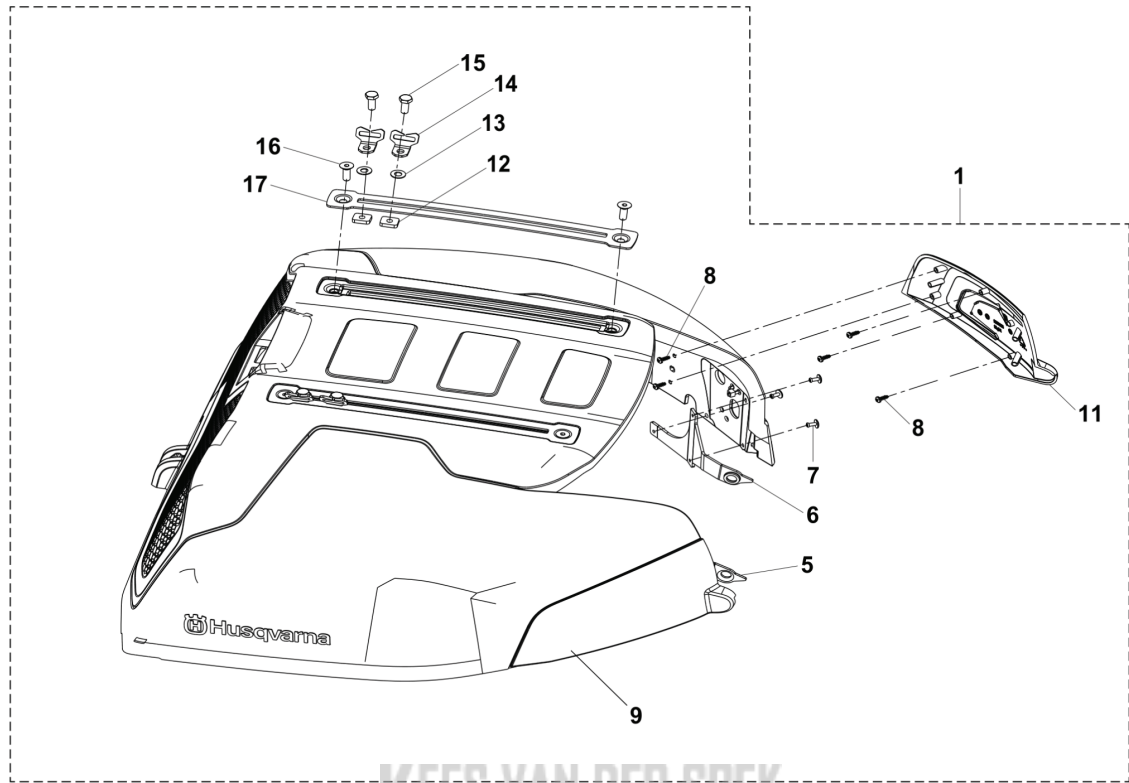

CATALOGUS MET RESERVEONDERDELEN
: HUSQVARNA R 318X

Lijst van reserve-onderdelen

LIJST VAN RESERVE-ONDERDELEN

ENGINE

REF.	OMSCHRIJVING	OPMERKING	KIT	
1	534126101	MOTOR	HS546AE	1
2	532428287	PLUG		1
3	578207501	TAPEIND SCHROEF	Stud screw	2
4	536853001	UITLAATPIJP COMPL.		1
5	731231801	ZESKANT MOER		2
6	501152201	CLAMP ASSY		1
7	577813601	GELUIDDEMPER		1
8	725236461	SCHROEF EHHFT		2
9	531442002	MOTOR FRAME		1
10	506570104	SCHROEF EHHFM		4
11	544252103	AV ELEMENT		2
12	506839401	VEERRING		4
13	732211801	LOCK NUT		8
14	578207502	TAPEIND SCHROEF		4
15	529344601	AFSTANDRING		4
16	579529301	LUCHTKANAAL		1
17	535475212	SCHROEF EHHFM		2
18	577818502	HITTE SCHILD		1
19	506597401	SCHROEF EHHFM		2

COVER - 1

KEES VAN DER SPEK
HUSQVARNASPECIALIST

REF.	OMSCHRIJVING	OPMERKING	KIT	
1	529354808	MOTORKAP COMPL.	ENGINE HOOD	1
2	577903301	PLUG	PLUG	2
3	578261304	TRANSMISSIE KAP	TRANSMISSION COVER	1
4	588462803	SNAPSLUITING	SNAP LOCKING	1
5	578113701	SCHARNIER	HINGE	1
6	578113702	SCHARNIER	HINGE	1
7	536829501	KLINKNAGEL	RIVET	6
8	504610901	SCHROEF ITXPANT	SCREW ITXPANT	4
11	531366802	DEKSEL	COVER	1
12	590906701	PLAAT	PLATE	4
13	295700601	RING	WASHER	4
14	594940501	LUS	LOOP	4
15	725245171	SCHROEF EHHM	SCREW EHHM	4
16	725645301	SCHROEF IHCSFM	SCREW IHCSFM	4
17	590903801	RELING	RAIL	2