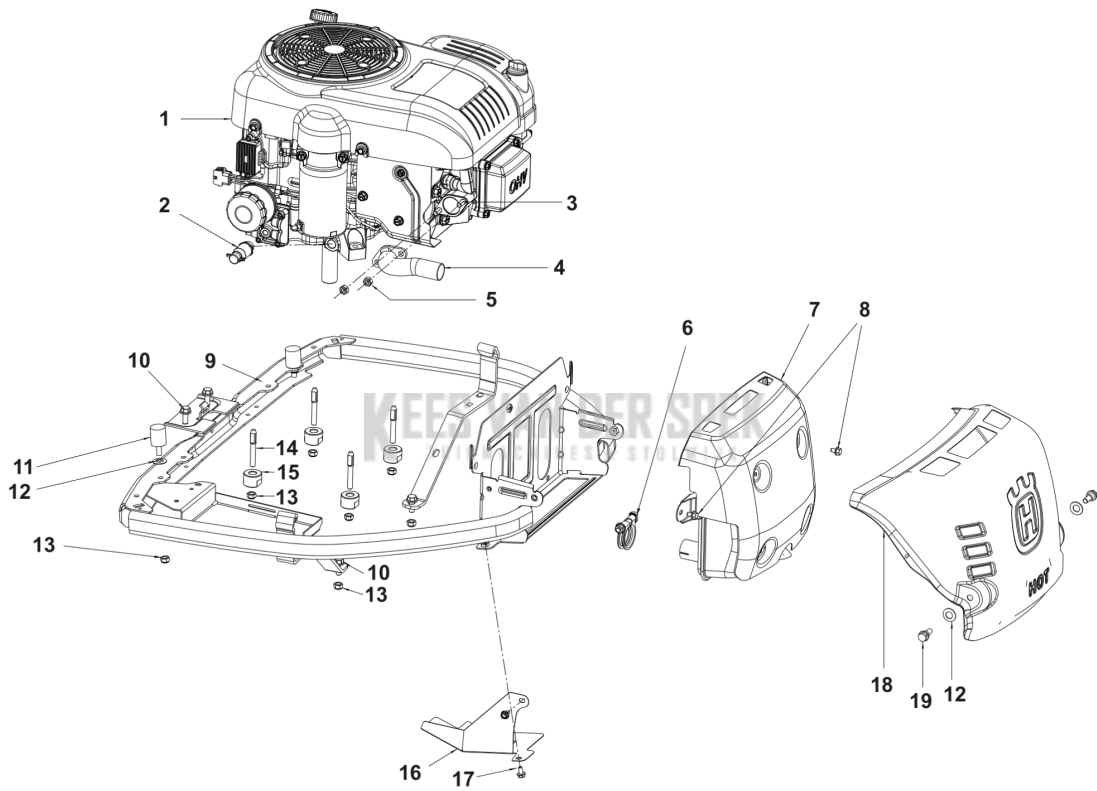

CATALOGUS MET RESERVEONDERDELEN
: HUSQVARNA R 318X

Lijst van reserve-onderdelen

LIJST VAN RESERVE-ONDERDELEN

ENGINE

REF.	OMSCHRIJVING	OPMERKING	KIT	
1	534126101	MOTOR	HS546AE	1
2	532428287	PLUG		1
3	578207501	TAPEIND SCHROEF	Stud screw	2
4	536853001	UITLAATPIJP COMPL.		1
5	731231801	ZESKANT MOER		2
6	501152201	CLAMP ASSY		1
7	577813601	GELUIDDEMPER		1
8	725236461	SCHROEF EHHFT		2
9	531442002	MOTOR FRAME		1
10	506570104	SCHROEF EHHFM		4
11	544252103	AV ELEMENT		2
12	506839401	VEERRING		4
13	732211801	LOCK NUT		8
14	578207502	TAPEIND SCHROEF		4
15	529344601	AFSTANDRING		4
16	579529301	LUCHTKANAAL		1
17	535475212	SCHROEF EHHFM		2
18	577818502	HITTE SCHILD		1
19	506597401	SCHROEF EHHFM		2

COVER - 1

KEES VAN DER SPEK
HUSQVARNASPECIALIST

REF.	OMSCHRIJVING	OPMERKING	KIT	
1	529354808	MOTORKAP COMPL.	ENGINE HOOD	1
2	577903301	PLUG	PLUG	2
3	578261304	TRANSMISSIE KAP	TRANSMISSION COVER	1
4	588462803	SNAPSLUITING	SNAP LOCKING	1
5	578113701	SCHARNIER	HINGE	1
6	578113702	SCHARNIER	HINGE	1
7	536829501	KLINKNAGEL	RIVET	6
8	504610901	SCHROEF ITXPANT	SCREW ITXPANT	4
11	531366802	DEKSEL	COVER	1
12	590906701	PLAAT	PLATE	4
13	295700601	RING	WASHER	4
14	594940501	LUS	LOOP	4
15	725245171	SCHROEF EHHM	SCREW EHHM	4
16	725645301	SCHROEF IHCSFM	SCREW IHCSFM	4
17	590903801	RELING	RAIL	2