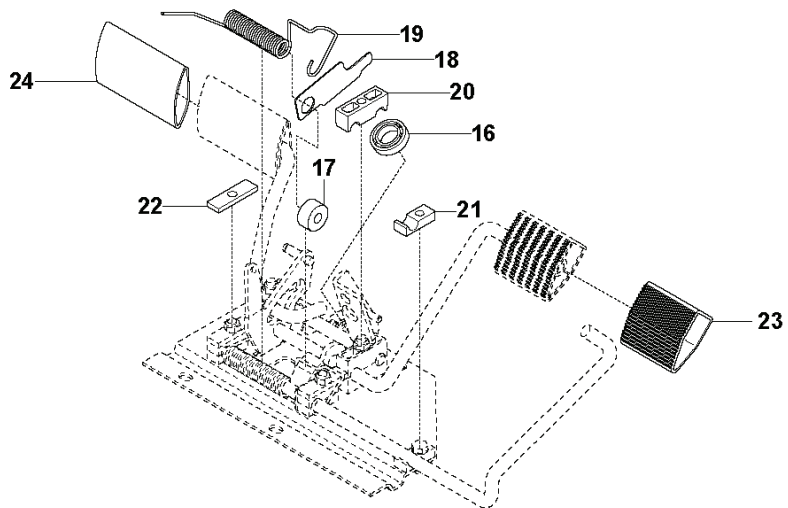

STEERING

REF.	OMSCHRIJVING	OPMERKING	KIT
1	577659301 SPINDEL		1
2	738210504 KOGELLAGER		1
3	738211004 KOGELLAGER		1
4	735314010 BORGCLIP		1
5	506985901 SCHOMMELAS		1
6	506773401 RING		2
7	740681421 V-RING		1
8	735312600 BORGCLIP		3
9	506671901 VEER		1
10	590735401 VEERBEVESTIGING		1
11	506670801 SCHAKEL		1
12	506597401 SCHROEF EHHFM		1
13	576492501 POELIE		1
14	734117441 RING		1
15	506675403 SCHROEF EHHFM		1
16	506522401 KOORDSCHIJF		2
17	506539404 AS		1
18	735311420 E-CLIP		2
19	506554601 KETTING		1
20	506554701 VERBINDING		2
21	501604804 KABEL COMPL.		2
22	731232001 ZESKANT MOER		2
23	544427301 KABELGELEIDER		1
25	593949901 STUURSTANG		1
26	584155601 BEVESTIGING		1
27	583899701 BEVESTIGING		1
28	735311700 BORGCLIP		1
29	506570104 SCHROEF EHHFM		4
30	587080901 MEENEMER		1
31	593166106 STUURWIEL	For 967847201	1
31	593166103 STUURWIEL		1
32	593149501 HENDEL		1
33	593605201 VASTZETPLAAT		1
34	593149401 PEN		1
35	593868801 VEER		1

KEES VAN DER SPEK
 TUINMACHINES ★ STOLWIJK

PEDALS

PEDALS

REF.	OMSCHRIJVING	OPMERKING	KIT
1	597935402	PEDAALPLAAT COMPL.	1
2	586727401	KNOP	1
3	506570104	SCHROEF EHHFM	4
4	544403101	REMHEFBOOM COMPL.	1
5	725236461	SCHROEF EHHFT	2
6	506946301	REMVEER	1
7	506992701	REM KABEL	1
8	735310920	E-CLIP	1
9	506535603	TREKVEER	1
10	574411101	BEDIENINGS KABEL	1
11	578776801	KOGELGEWRIGHT	2
12	732211601	LOCK NUT	2
13	731231401	ZESKANT MOER	2
14	522430801	BEVESTIGING	1
15	535475212	SCHROEF EHHFM	1
16	738210204	KOGELLAGER	1
17	535480201	ROL	1
18	535480601	BESCHERMINGSPLAAT	1
19	535480701	VEER	1
20	535480801	LAGERBLOK	4
21	535480901	LAGERBLOK	1
22	535481001	VERSTEVIGINGSPLAAT	1
23	586966401	PEDAAL	1
24	586966402	PEDAAL	1
25	506566501	KLEM	1
26	725236461	SCHROEF EHHFT	1