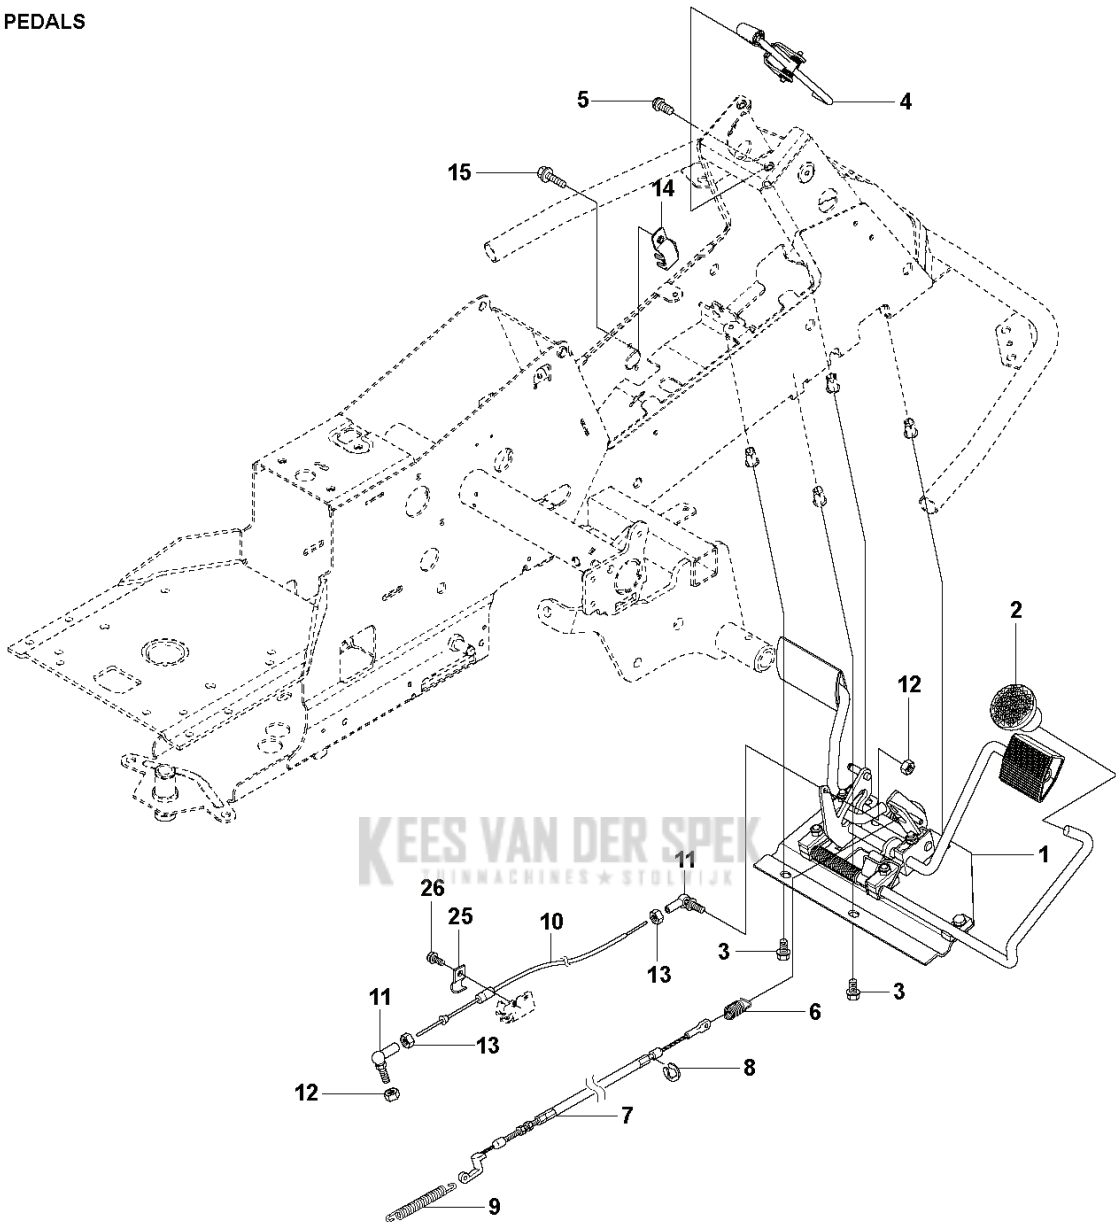

PEDALS

PEDALS