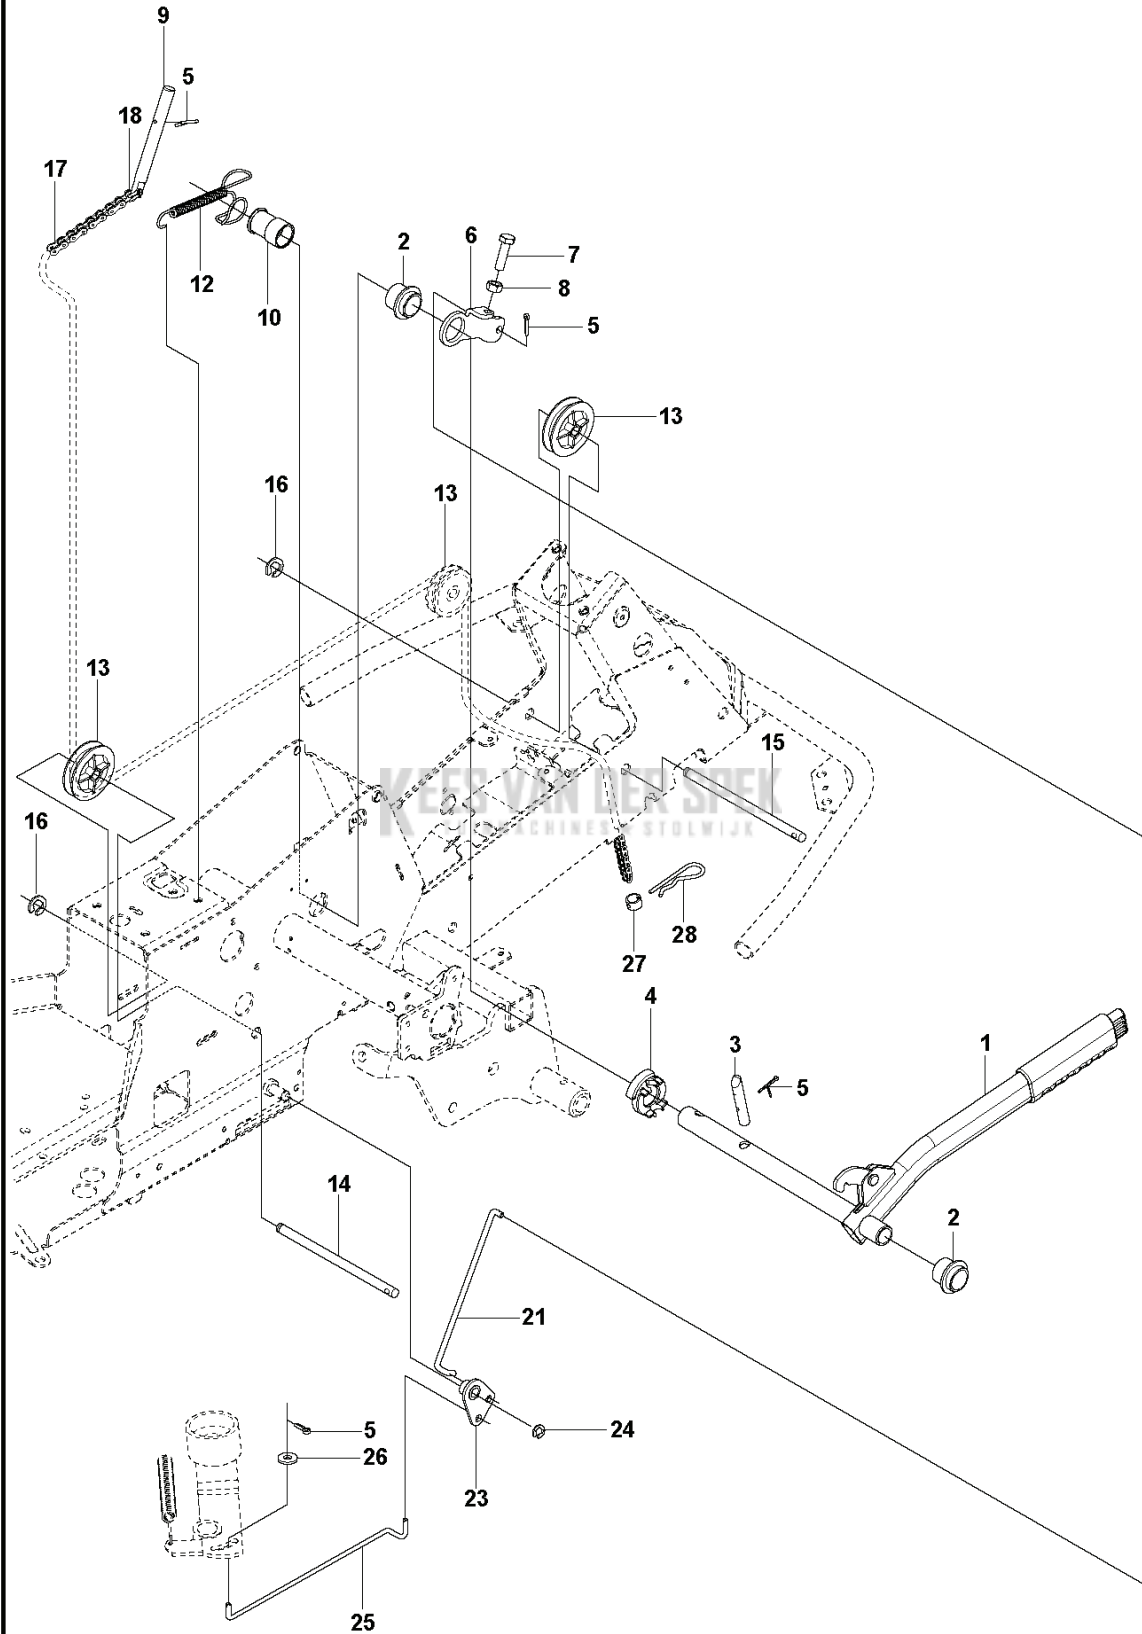

KEES VAN DER SPEK
 TUINMACHINES ★ STOLWIJK

PEDALS

PEDALS

REF.	OMSCHRIJVING	OPMERKING	KIT
1	597935402	PEDAALPLAAT COMPL.	1
2	586727401	KNOP	1
3	506570104	SCHROEF EHHFM	4
4	544403101	REMHEFBOOM COMPL.	1
5	725236461	SCHROEF EHHFT	2
6	506946301	REMVEER	1
7	506992701	REM KABEL	1
8	735310920	E-CLIP	1
9	506535603	TREKVEER	1
10	574411101	BEDIENINGS KABEL	1
11	578776801	KOGELGEWRIGHT	2
12	732211601	LOCK NUT	2
13	731231401	ZESKANT MOER	2
14	522430801	BEVESTIGING	1
15	535475212	SCHROEF EHHFM	1
16	738210204	KOGELLAGER	1
17	535480201	ROL	1
18	535480601	BESCHERMINGSPLAAT	1
19	535480701	VEER	1
20	535480801	LAGERBLOK	4
21	535480901	LAGERBLOK	1
22	535481001	VERSTEVIGINGSPLAAT	1
23	586966401	PEDAAL	1
24	586966402	PEDAAL	1
25	506566501	KLEM	1
26	725236461	SCHROEF EHHFT	1

MOWER LIFT

REF.	OMSCHRIJVING	OPMERKING	KIT
1	590880601	HEFSTANG COMPL.	1
2	588926901	LAGER	2
3	525406601	PENNEN	1
4	588927101	AAMBEELD	1
5	721618301	SPLIT PIN	4
6	588927001	HEFARM	1
7	725249751	SCREW	1
8	731232001	ZESKANT MOER	1
9	588927401	STANG	1
10	588927301	AAMBEELD	1
12	588927501	VEER	1
13	506905601	EXCENTRISCHE POELIE	2
14	582871901	AS	1
15	582871902	AS	1
16	735311820	E-CLIP	2
17	506554607	KETTING	1
18	506554701	VERBINDING	1
21	544456901	KOPPELINGSTANG	1
23	544378601	SCHAKEL	1
24	735311420	E-CLIP	1
25	544448801	KOPPELINGSTANG	1
26	734116441	RING	1
27	544934201	KETTINGSTOP	1
28	506966601	HAIR PIN COTTER	1