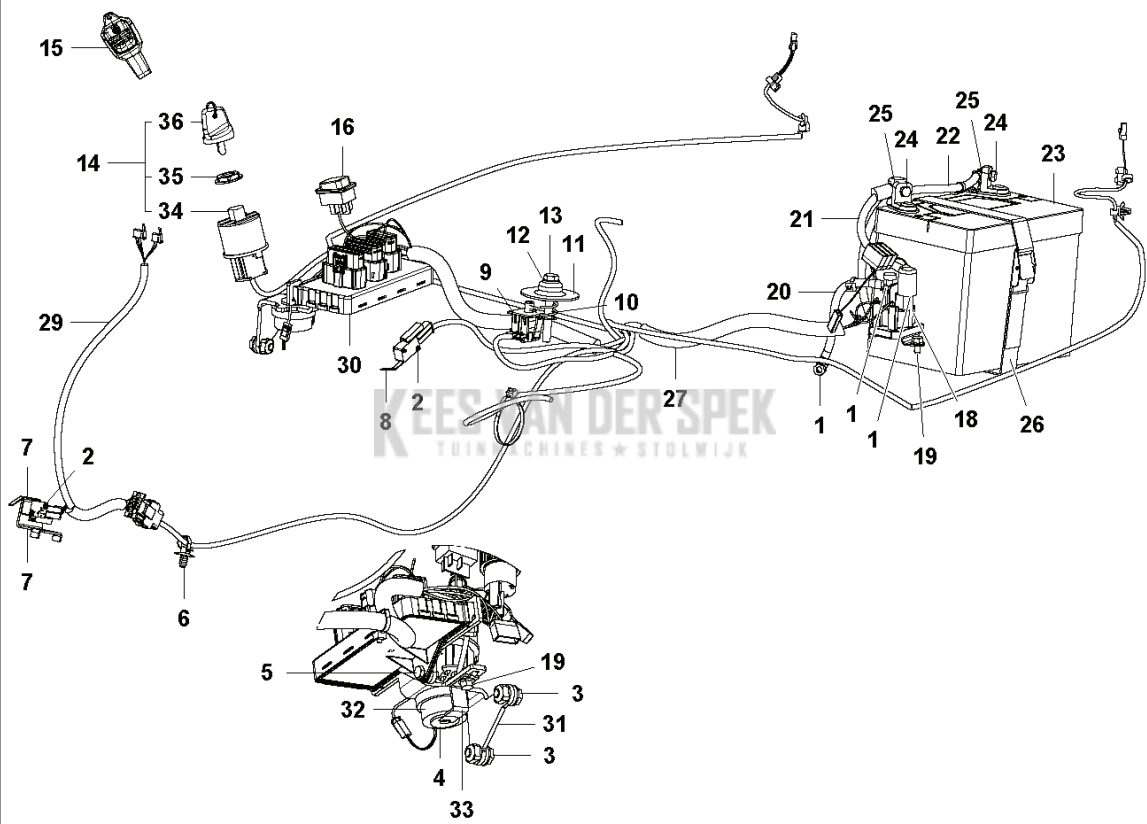

ELECTRICAL

REF.	OMSCHRIJVING	OPMERKING	KIT
1	506899801	MOER	3
2	544440701	KLINKNAGEL	4
3	506570103	SCHROEF EHHFM	2
4	734116441	RING	1
5	725236861	SCHROEF EHHFT	1
6	579317401	SPANBAND	1
7	544415701	BEVESTIGING	1
8	574316101	SCHAKELAAR	2
9	587648401	SCHAKELAAR	1
10	544441201	VEER	1
11	506909701	VEERRING	1
12	734116401	RING	1
13	725246451	SCHROEF EHHM	1
14	579434301	ONTSTEKING SCHAKELAAR	1
15	586379401	HEFBOOM	1
16	502655701	SCHAKELAAR	1
18	544439801	RELAIS	1
19	725236461	SCHROEF EHHFT	2
20	576183901	KABEL	1
21	586223902	KABEL	1
22	576183801	KABEL	1
23	577041601	ACCU	1
24	522622101	SCHROEF EHHM	2
25	522624301	MOER	2
26	506836802	RIEM	1
27	531442201	BEKABELING COMPL.	1
29	593181101	BEKABELING COMPL.	1
30	590568002	BESTURINGSEENHEID	1
31	593820601	BEVESTIGING	1
32	501182101	BUZZER	1
33	589411701	BEVESTIGING	1
34	578261701	ONTSTEKING SCHAKELAAR	1
35	544442301	MOER	1
36	544442401	ONTSTEKINGS SLEUTEL	1