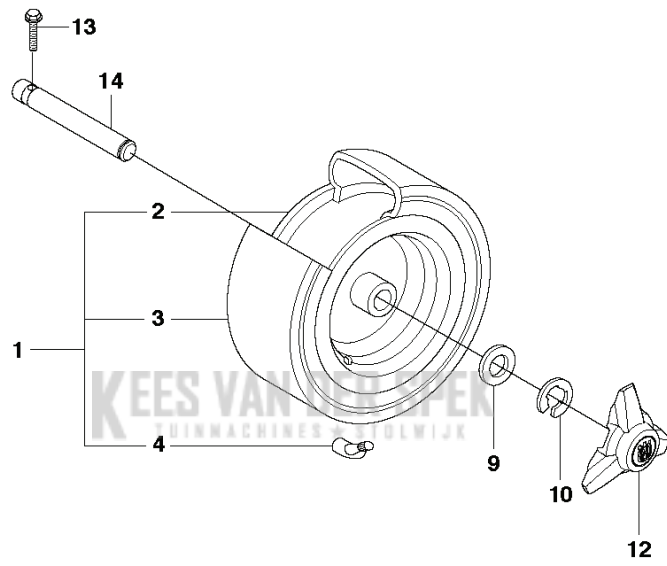

WHEELS & TIRES

REF.	OMSCHRIJVING	OPMERKING	KIT
1	523012202 WIEL		2
2	523034501 VELG		1
3	523034602 BAND		1
4	523034701 VENTIEL		1
5	523012602 WIEL		2
6	523034801 VELG		1
7	506504803 RING		2
8	506596203 AFSTANDHULS		2
9	506504805 RING		4
10	506899001 E-CLIP		4
11	544353501 NAAFDOP		2
12	544353502 NAAFDOP		2
13	725245961 SCHROEF EHHFT		2
14	535470801 WIELAS	For 967847201	2
14	597465401 WIELAS		2

KEES VAN DER SPEK
TUINMACHINES ★ STOLWIJK