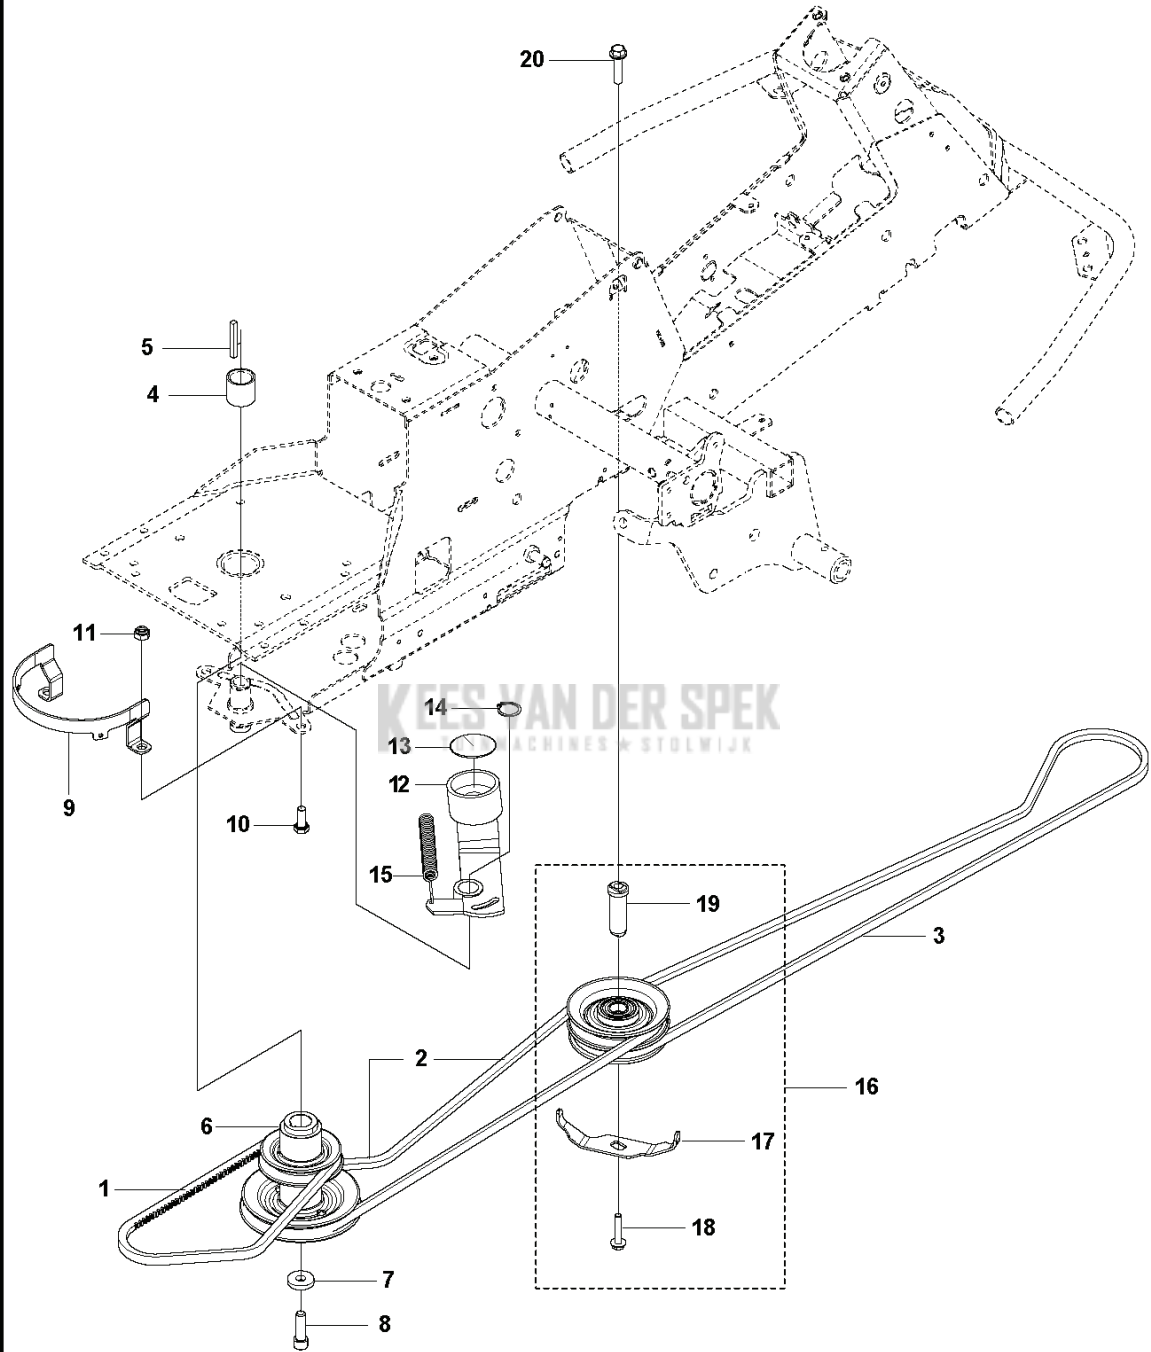

TRANSMISSION

REF.	OMSCHRIJVING	OPMERKING	KIT
1	589531201 RIEM		1
2	589530401 RIEM		1
3	594978001 RIEM		1
4	506509201 AFSTANDHULS		1
5	506555901 KEG		1
6	535482401 POELIE		1
7	506597501 RING		1
8	506556002 SCREW UNC		1
9	587425201 RIEMGELEIDER		1
10	725249371 SCHROEF EHHM		2
11	732212051 MOER	For 967847201	2
11	732212001 LOCK NUT		2
12	535484401 RIEMSPANNER COMPL.		1
13	535485001 AFDICHTING		1
14	735312600 BORGCLIP		1
15	506665601 VEER		1
16	581916301 POELIE		1
17	544405301 RIEMGELEIDER		1
18	586320401 SCREW		1
19	581916401 AS		1
20	506675402 SCHROEF EHHFM		1