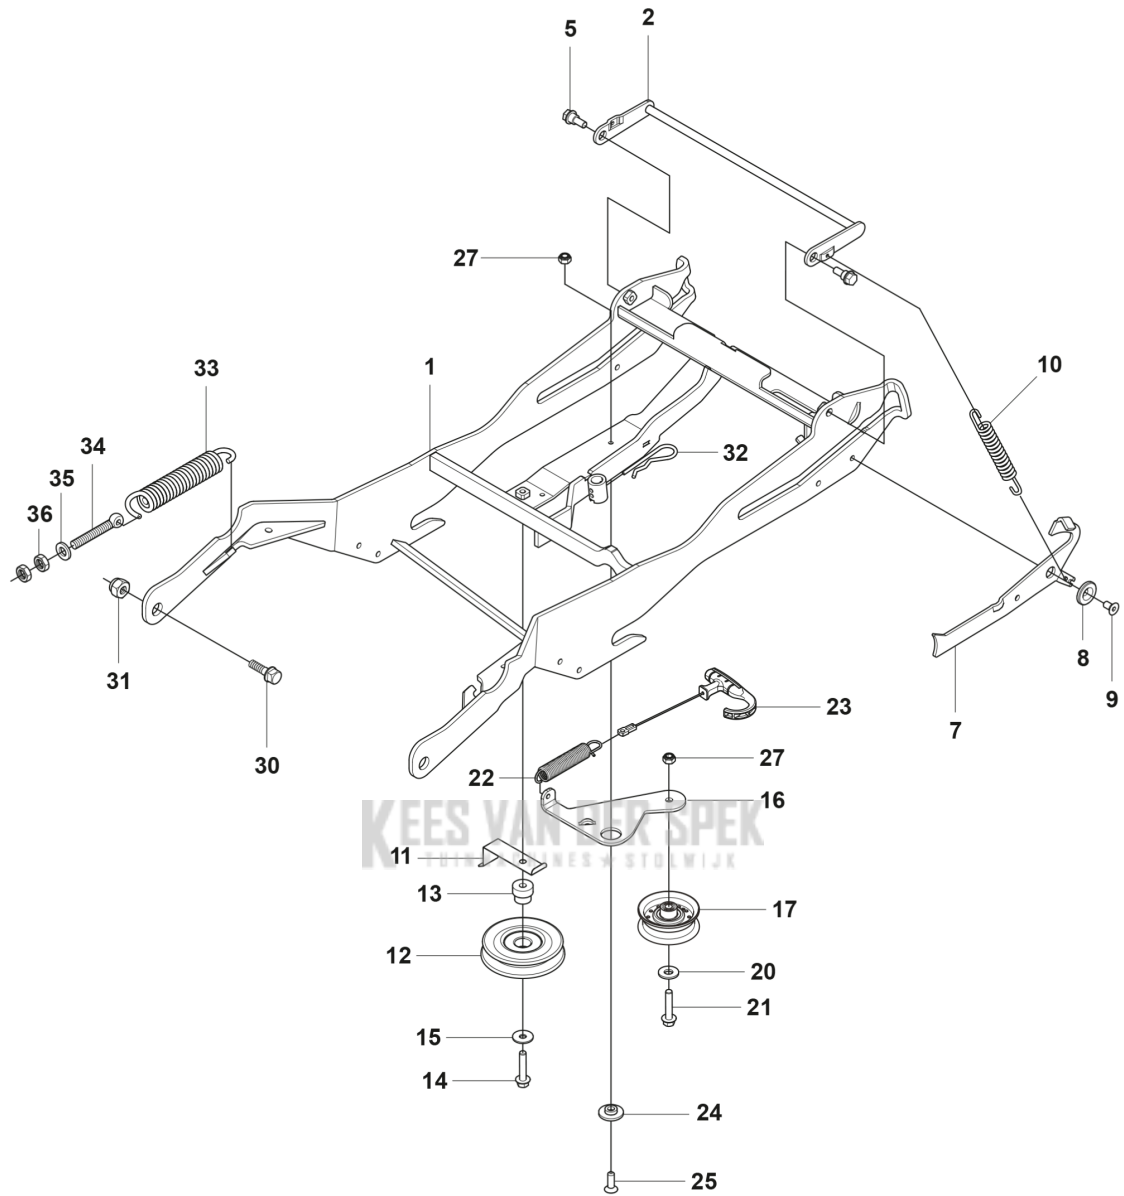

ATTACHMENTS

REF.	OMSCHRIJVING	OPMERKING	KIT
1	523064203	GEREEDSCHAPSFRAME	1
2	525475901	HAAK	1
5	506597401	SCHROEF EHHFM	2
7	523116602	HEFBOOM	1
8	581765201	RING	1
9	725644801	SCHROEF IHCSFM	1
10	506535603	TREKVEER	1
11	525486701	RIEMGELEIDER	1
12	506974801	POELIE	1
13	506826802	BUSHING	1
14	725245951	SCHROEF EHHM	1
15	734116441	RING	1
16	577228701	VEL	1
17	597509002	POELIE	1
20	734116441	RING	1
21	725245951	SCHROEF EHHM	1
22	504622401	VEER	1
23	504622102	HANDGREEP COMPL.	1
24	505451701	RING	1
25	725645301	SCHROEF IHCSFM	1
27	732211801	LOCK NUT	2
30	506895801	COLLAR SCREW	2
31	732252201	ZESKANTIGE BORGMOER	2
32	506966601	HAIR PIN COTTER	1
33	506837601	VEER	2
34	506837701	RING BOLT	2
35	734117201	RING	2
36	731232001	ZESKANT MOER	4