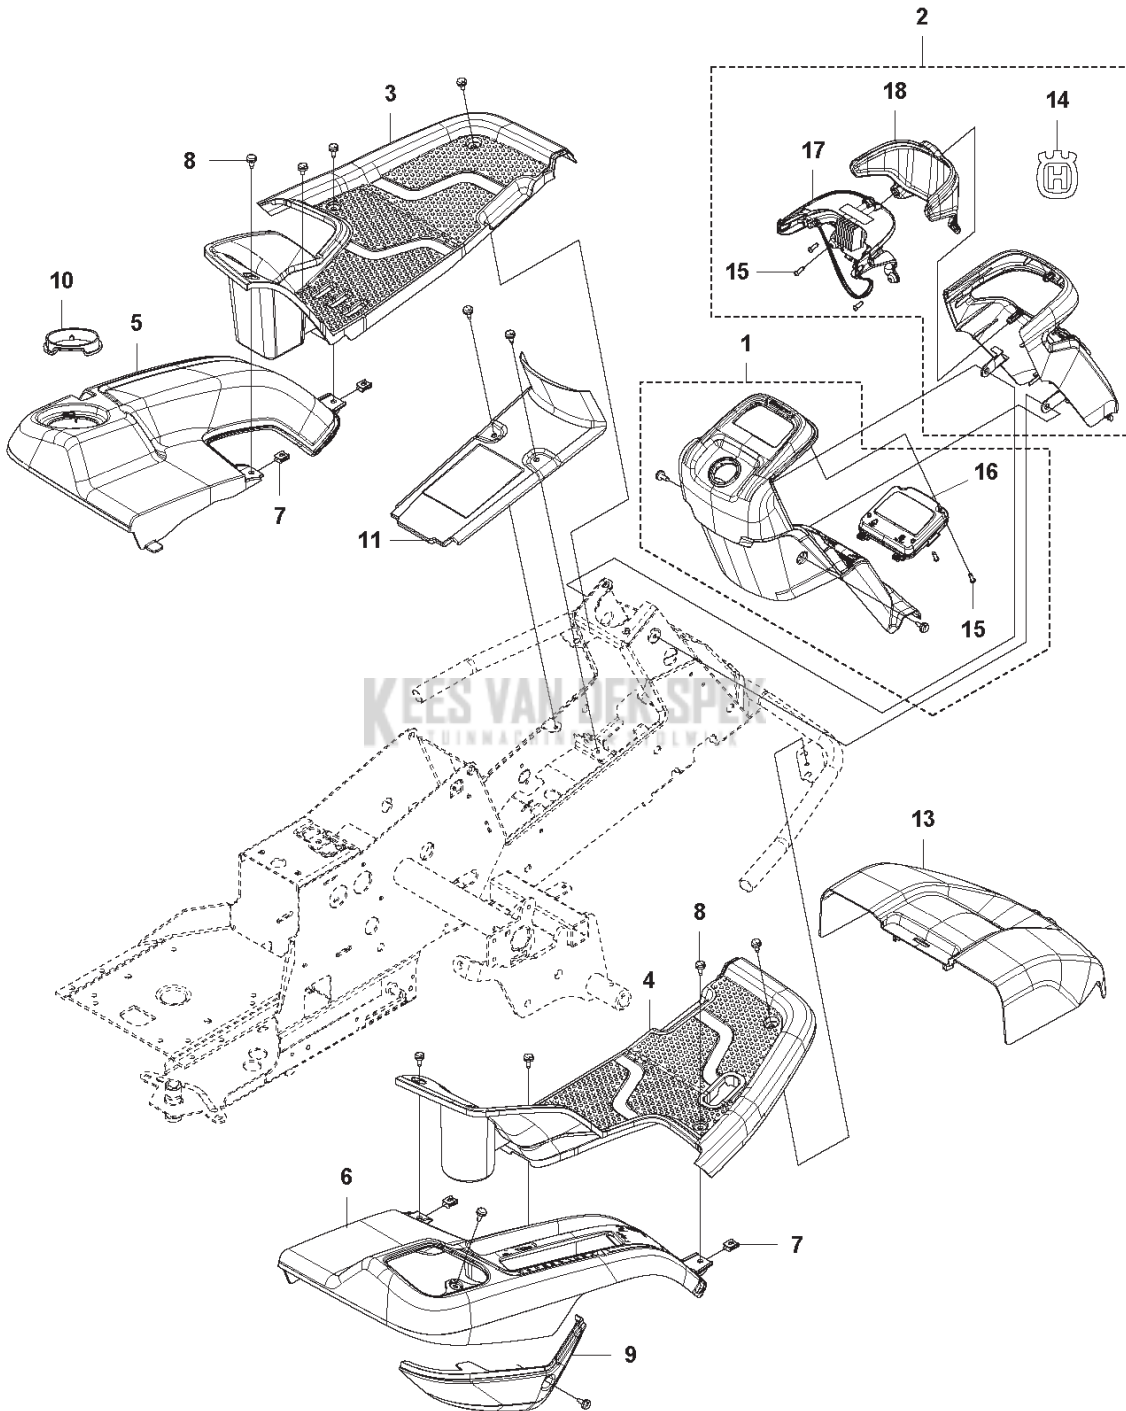

COVER - 2

REF.	OMSCHRIJVING	OPMERKING	KIT
1	596567201	COVER ASSY	1
2	594706401	COVER ASSY	1
3	577729301	DEKSEL	1
4	577729401	DEKSEL	1
5	577729501	SPATBORD	1
6	577729601	SPATBORD	1
7	535429101	MOER MET VEER	4
8	544400501	SCREW	14
9	577737501	BEDIENINGS KAP	1
10	577764501	LOCK NUT	1
11	599145201	DEKSEL	1
13	525562401	UNIT DEKSEL	1
14	576973401	STICKER	1
15	502435301	SCHROEF ITPANT	5
16	593739205	DISPLAY	1
17	593728501	KOPLAMP	1
18	589495701	DEKSEL	1