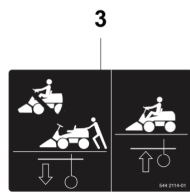

DECALS

KEES VAN DER
TUINMACHINES * ST