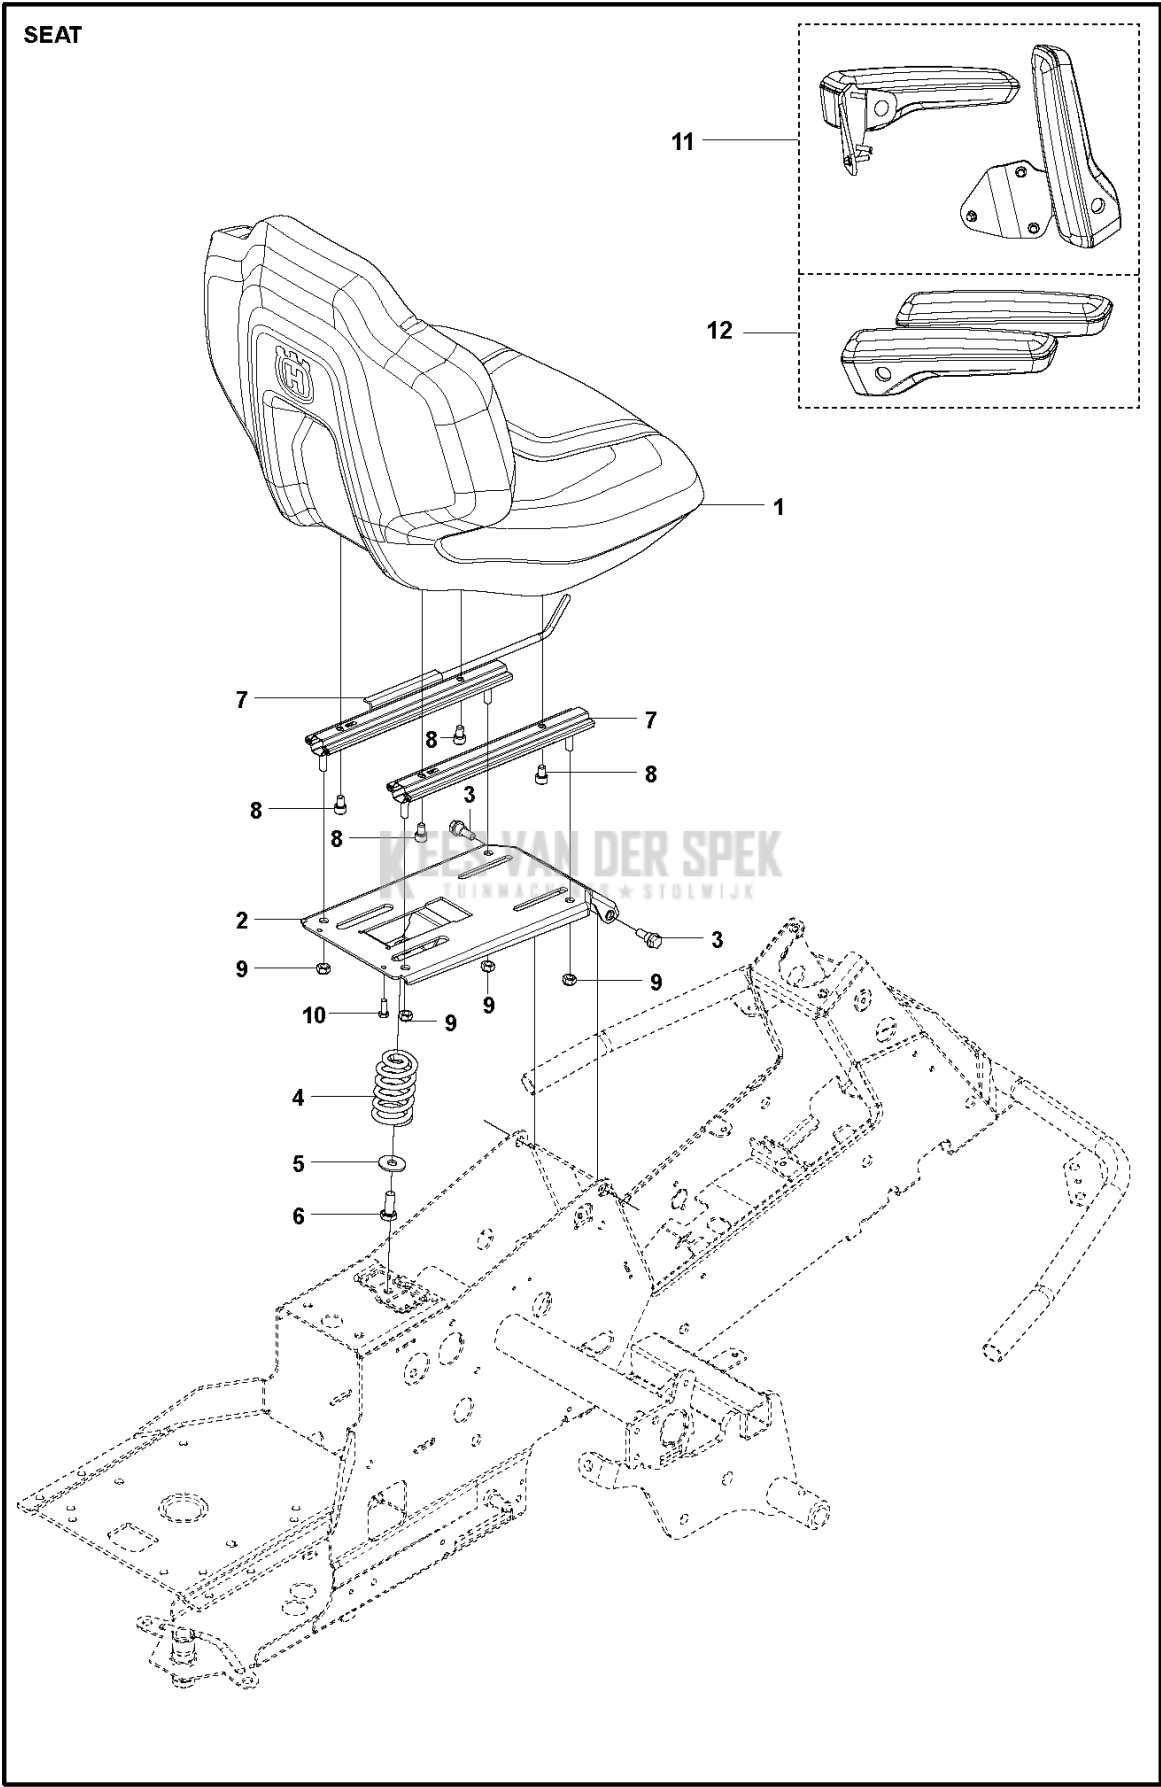

SEAT

11

12

1

7

8

7

3

8

8

8

2

9

3

9

9

10

9

4

5

6

DE VAN DER SPEK
TUINWAGEN * STOLWIJK

REF.	OMSCHRIJVING	OPMERKING	KIT	
1	593189401	ZITTING	1	
2	501131501	ZITTINGBEVESTIGING COMPL.	1	
3	506597401	SCHROEF EHHFM	2	
4	506915301	DRUKVEER	1	
5	734117441	RING	1	
6	725249371	SCHROEF EHHM	1	
7	587290401	ZITTING VERSTELLER	1	
8	725544701	SCHROEF IHSCM	4	
9	732211801	LOCK NUT	4	
10	725236861	SCHROEF EHHFT	1	
11	596312801	ARMLEUNINGSET	Arm rest kit accessory	1
12	596312802	ARMLEUNINGSET	Spare parts kit - arm rest + set screws	1