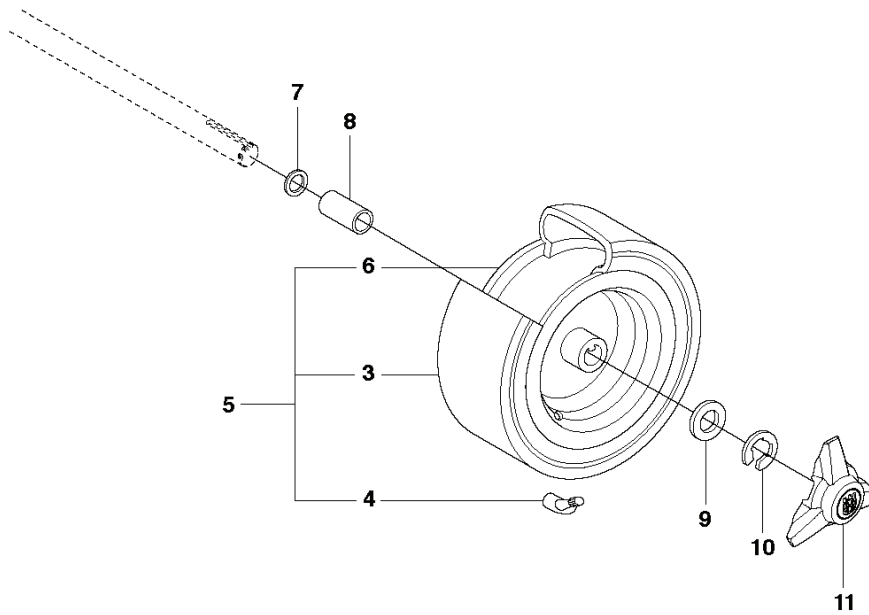

WHEELS & TIRES

REF.	OMSCHRIJVING	OPMERKING	KIT
1	523012202 WIEL		2
2	523034501 VELG		1
3	523034602 BAND		1
4	523034701 VENTIEL		1
5	523012602 WIEL		2
6	523034801 VELG		1
7	506504803 RING		2
8	506596203 AFSTANDHULS		2
9	506504805 RING		4
10	506899001 E-CLIP		4
11	544353501 NAAFDOP		2
12	544353502 NAAFDOP		2
13	725245961 SCHROEF EHHFT		2
14	535470801 WIELAS	For 967847201	2
14	597465401 WIELAS		2

KEES VAN DER SPEK
TUINMACHINES ★ STOLWIJK