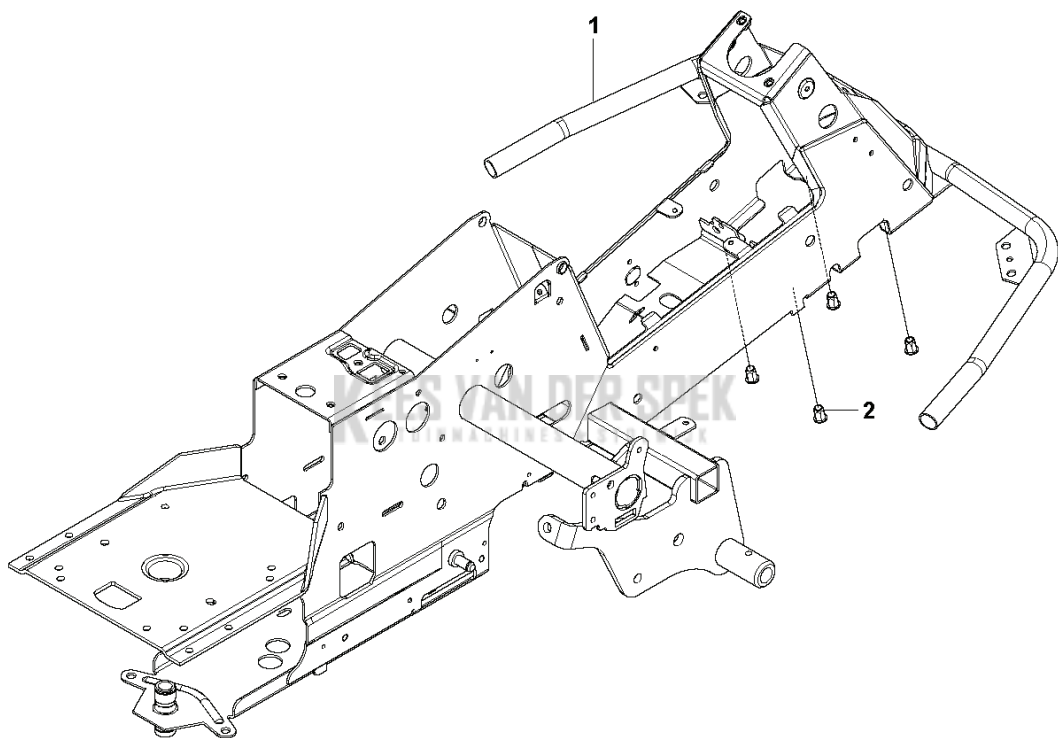

CATALOGUS MET RESERVEONDERDELEN
: HUSQVARNA R 318X

Lijst van reserve-onderdelen

LIJST VAN RESERVE-ONDERDELEN

ENGINE

REF.	OMSCHRIJVING	OPMERKING	KIT	
1	534126101	MOTOR	HS546AE	1
2	532428287	PLUG		1
3	578207501	TAPEIND SCHROEF	Stud screw	2
4	536853001	UITLAATPIJP COMPL.		1
5	731231801	ZESKANT MOER		2
6	501152201	CLAMP ASSY		1
7	577813601	GELUIDDEMPER		1
8	725236461	SCHROEF EHHFT		2
9	531442002	MOTOR FRAME		1
10	506570104	SCHROEF EHHFM		4
11	544252103	AV ELEMENT		2
12	506839401	VEERRING		4
13	732211801	LOCK NUT		8
14	578207502	TAPEIND SCHROEF		4
15	529344601	AFSTANDRING		4
16	579529301	LUCHTKANAAL		1
17	535475212	SCHROEF EHHFM		2
18	577818502	HITTE SCHILD		1
19	506597401	SCHROEF EHHFM		2

COVER - 1

KEES VAN DER SPEK
HUSQVARNASPECIALIST

REF.	OMSCHRIJVING	OPMERKING	KIT	
1	529354808	MOTORKAP COMPL.	ENGINE HOOD	1
2	577903301	PLUG	PLUG	2
3	578261304	TRANSMISSIE KAP	TRANSMISSION COVER	1
4	588462803	SNAPSLUITING	SNAP LOCKING	1
5	578113701	SCHARNIER	HINGE	1
6	578113702	SCHARNIER	HINGE	1
7	536829501	KLINKNAGEL	RIVET	6
8	504610901	SCHROEF ITXPANT	SCREW ITXPANT	4
11	531366802	DEKSEL	COVER	1
12	590906701	PLAAT	PLATE	4
13	295700601	RING	WASHER	4
14	594940501	LUS	LOOP	4
15	725245171	SCHROEF EHHM	SCREW EHHM	4
16	725645301	SCHROEF IHCSFM	SCREW IHCSFM	4
17	590903801	RELING	RAIL	2

CHASSIS

REF.	OMSCHRIJVING	OPMERKING	KIT
1	594921402 CHASSIS		1
2	506916201 MOER		4

KEES VAN DER SPEK
TUINMACHINES ★ STOLWIJK

CHASSIS, REAR - 1

REF.	OMSCHRIJVING	OPMERKING	KIT
1	582244601 BEVESTIGING		1
2	506986102 LAGER		2
3	506987701 BEVESTIGING		1
4	506889901 HAAK		1
5	725250051 SCHROEF EHHM		2
6	544039602 TEGENGEWICHT		1