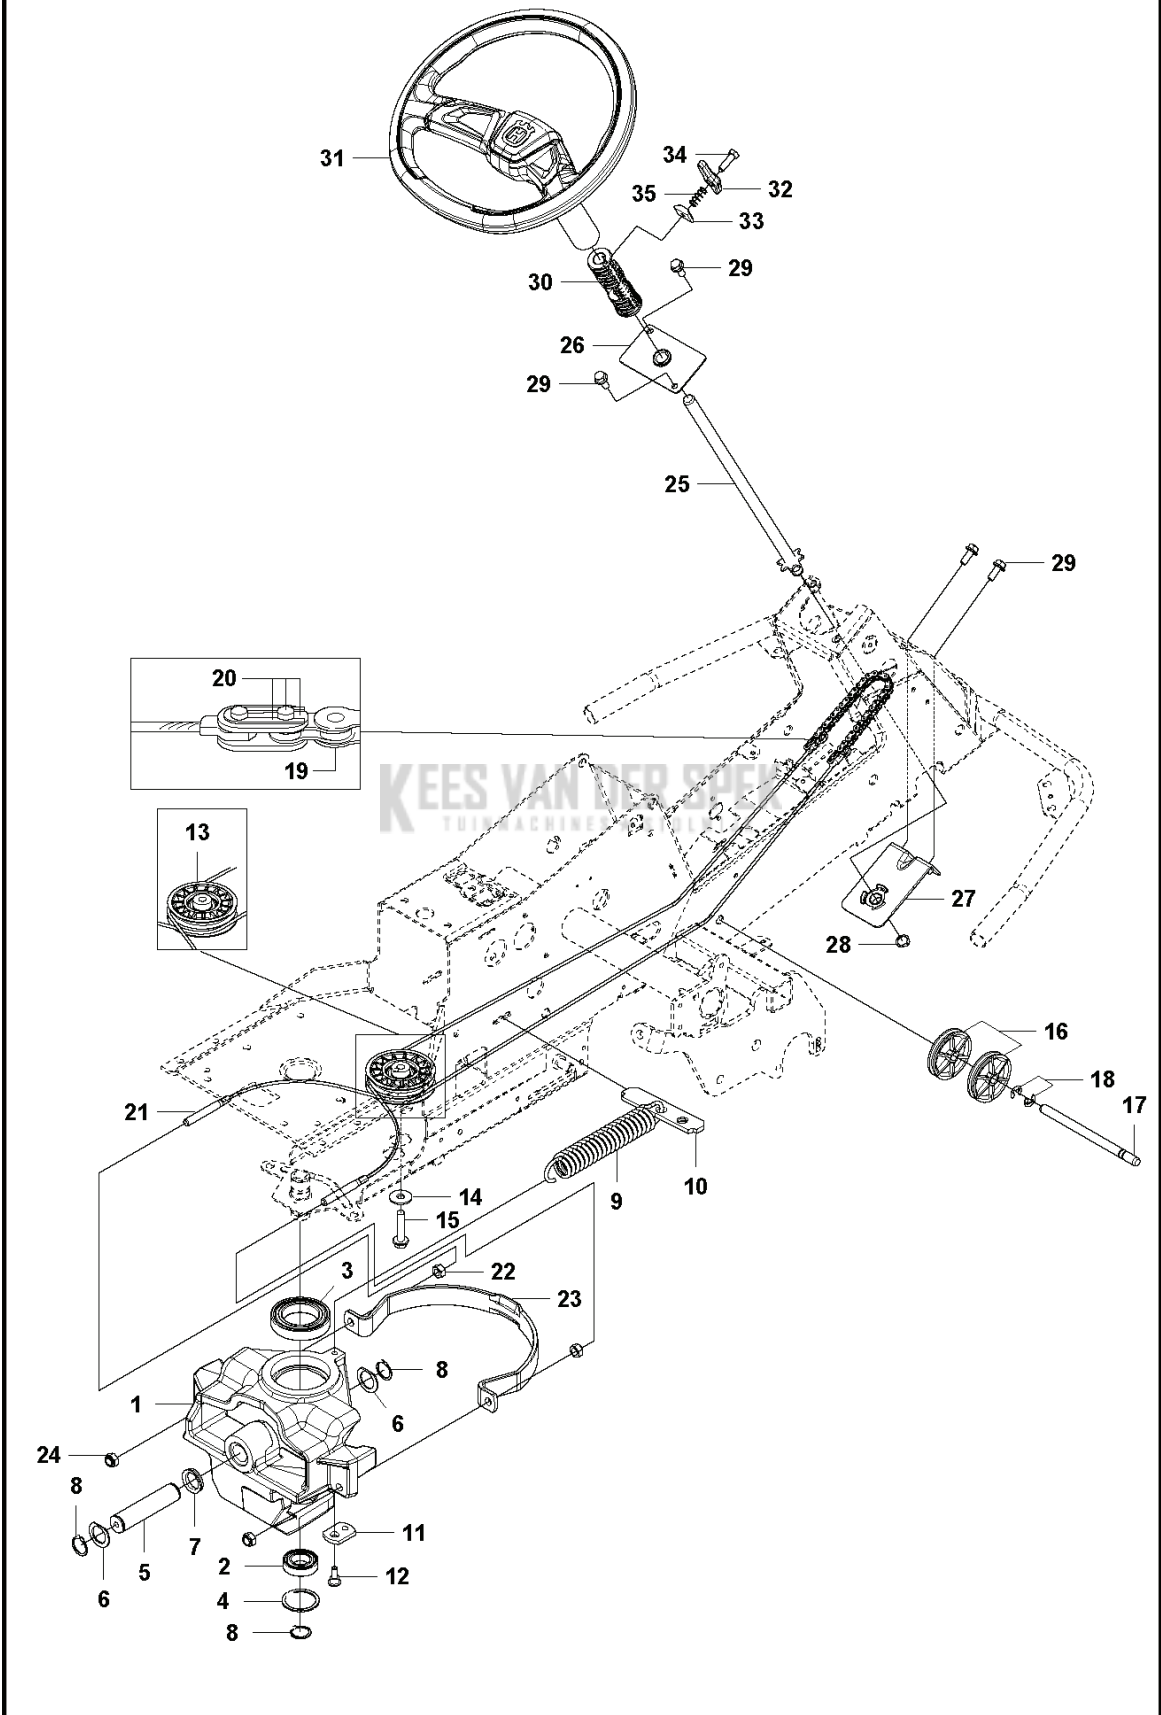

STEERING

REF.	OMSCHRIJVING	OPMERKING	KIT
1	577659301 SPINDEL		1
2	738210504 KOGELLAGER		1
3	738211004 KOGELLAGER		1
4	735314010 BORGCLIP		1
5	506985901 SCHOMMELAS		1
6	506773401 RING		2
7	740681421 V-RING		1
8	735312600 BORGCLIP		3
9	506671901 VEER		1
10	590735401 VEERBEVESTIGING		1
11	506670801 SCHAKEL		1
12	506597401 SCHROEF EHHFM		1
13	576492501 POELIE		1
14	734117441 RING		1
15	506675403 SCHROEF EHHFM		1
16	506522401 KOORDSCHIJF		2
17	506539404 AS		1
18	735311420 E-CLIP		2
19	506554601 KETTING		1
20	506554701 VERBINDING		2
21	501604804 KABEL COMPL.		2
22	731232001 ZESKANT MOER		2
23	544427301 KABELGELEIDER		1
25	593949901 STUURSTANG		1
26	584155601 BEVESTIGING		1
27	583899701 BEVESTIGING		1
28	735311700 BORGCLIP		1
29	506570104 SCHROEF EHHFM		4
30	587080901 MEENEMER		1
31	593166106 STUURWIEL	For 967847201	1
31	593166103 STUURWIEL		1
32	593149501 HENDEL		1
33	593605201 VASTZETPLAAT		1
34	593149401 PEN		1
35	593868801 VEER		1

KEES VAN DER SPEK
TUINMACHINES ★ STOLWIJK