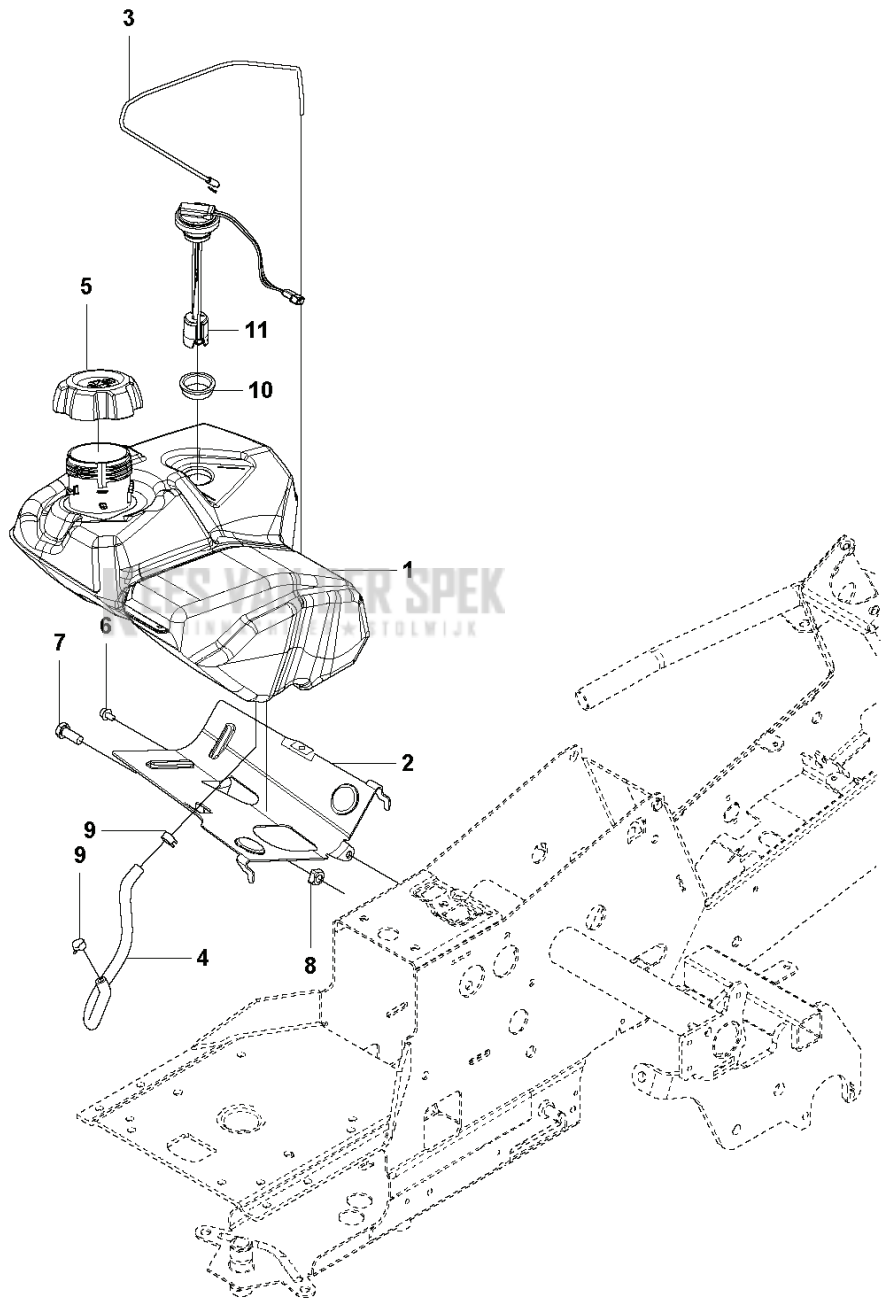

FUEL SYSTEM

REF.	OMSCHRIJVING	OPMERKING	KIT
1	595102901	BRANDSTOFTANK COMPL.	1
2	578053801	BEVESTIGING	1
3	578261501	KABEL	1
4	504800010	BRANDSTOFSLANG	1
5	584248702	FUEL CAP	1
6	725236461	SCHROEF EHHFT	1
7	725249371	SCHROEF EHHM	1
8	732211601	LOCK NUT	1
9	535469701	HOSE BRACE	2
10	594059501	DOORVOER	1
11	594059701	SENSOR	1