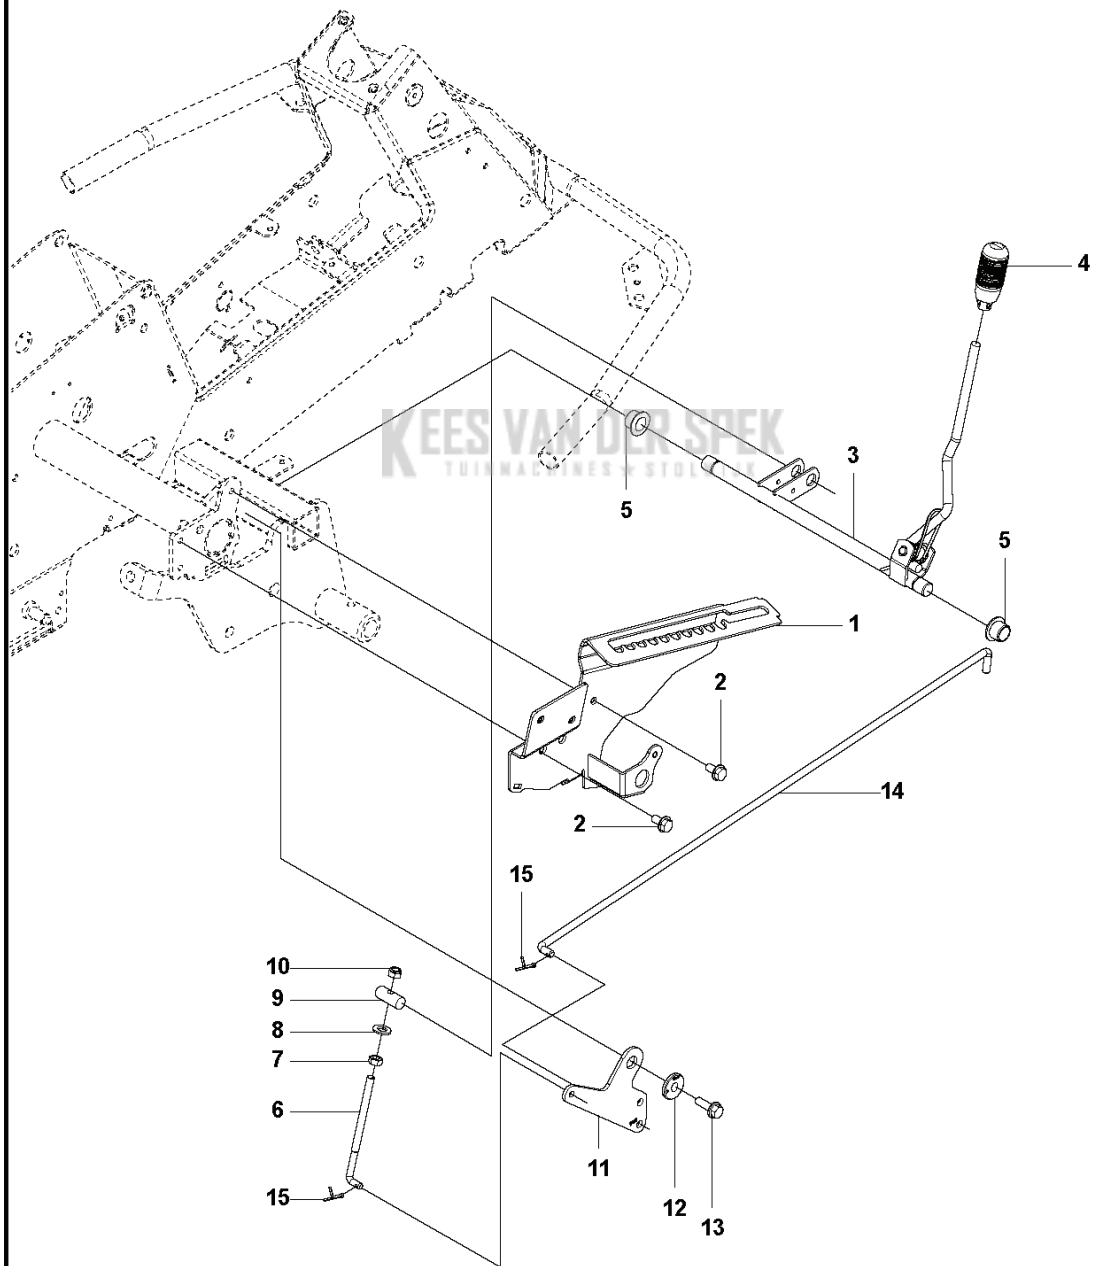

ADJUSTER HEIGHT

REF.	OMSCHRIJVING	OPMERKING	KIT
1	594701302 BEVESTIGING		1
2	506570103 SCHROEF EHHFM		2
3	577999901 STELSCHROEF		1
4	588164101 HENDEL		1
5	584871302 LAGER		2
6	506908201 HEIGHT ROD		1
7	731231801 ZESKANT MOER		1
8	734117201 RING		1
9	506784601 PENNEN		1
10	732211801 LOCK NUT		1
11	578040701 SCHAKEL		1
12	584288604 RING		1
13	506570105 SCHROEF EHHFM		1
14	523114501 KOPPELINGSTANG		1
15	721618301 SPLIT PIN		2