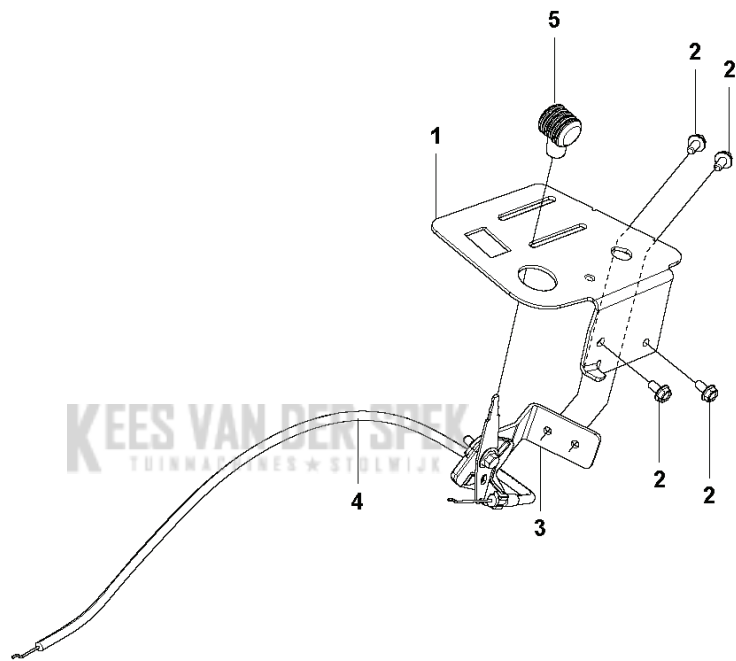

CONTROL UNIT

REF.	OMSCHRIJVING	OPMERKING	KIT
1	578033102	STEUN	1
2	535475212	SCHROEF EHHFM	4
3	578023501	GASHEVEL	1
4	544301701	KABEL	1
5	506889101	KNOP	1