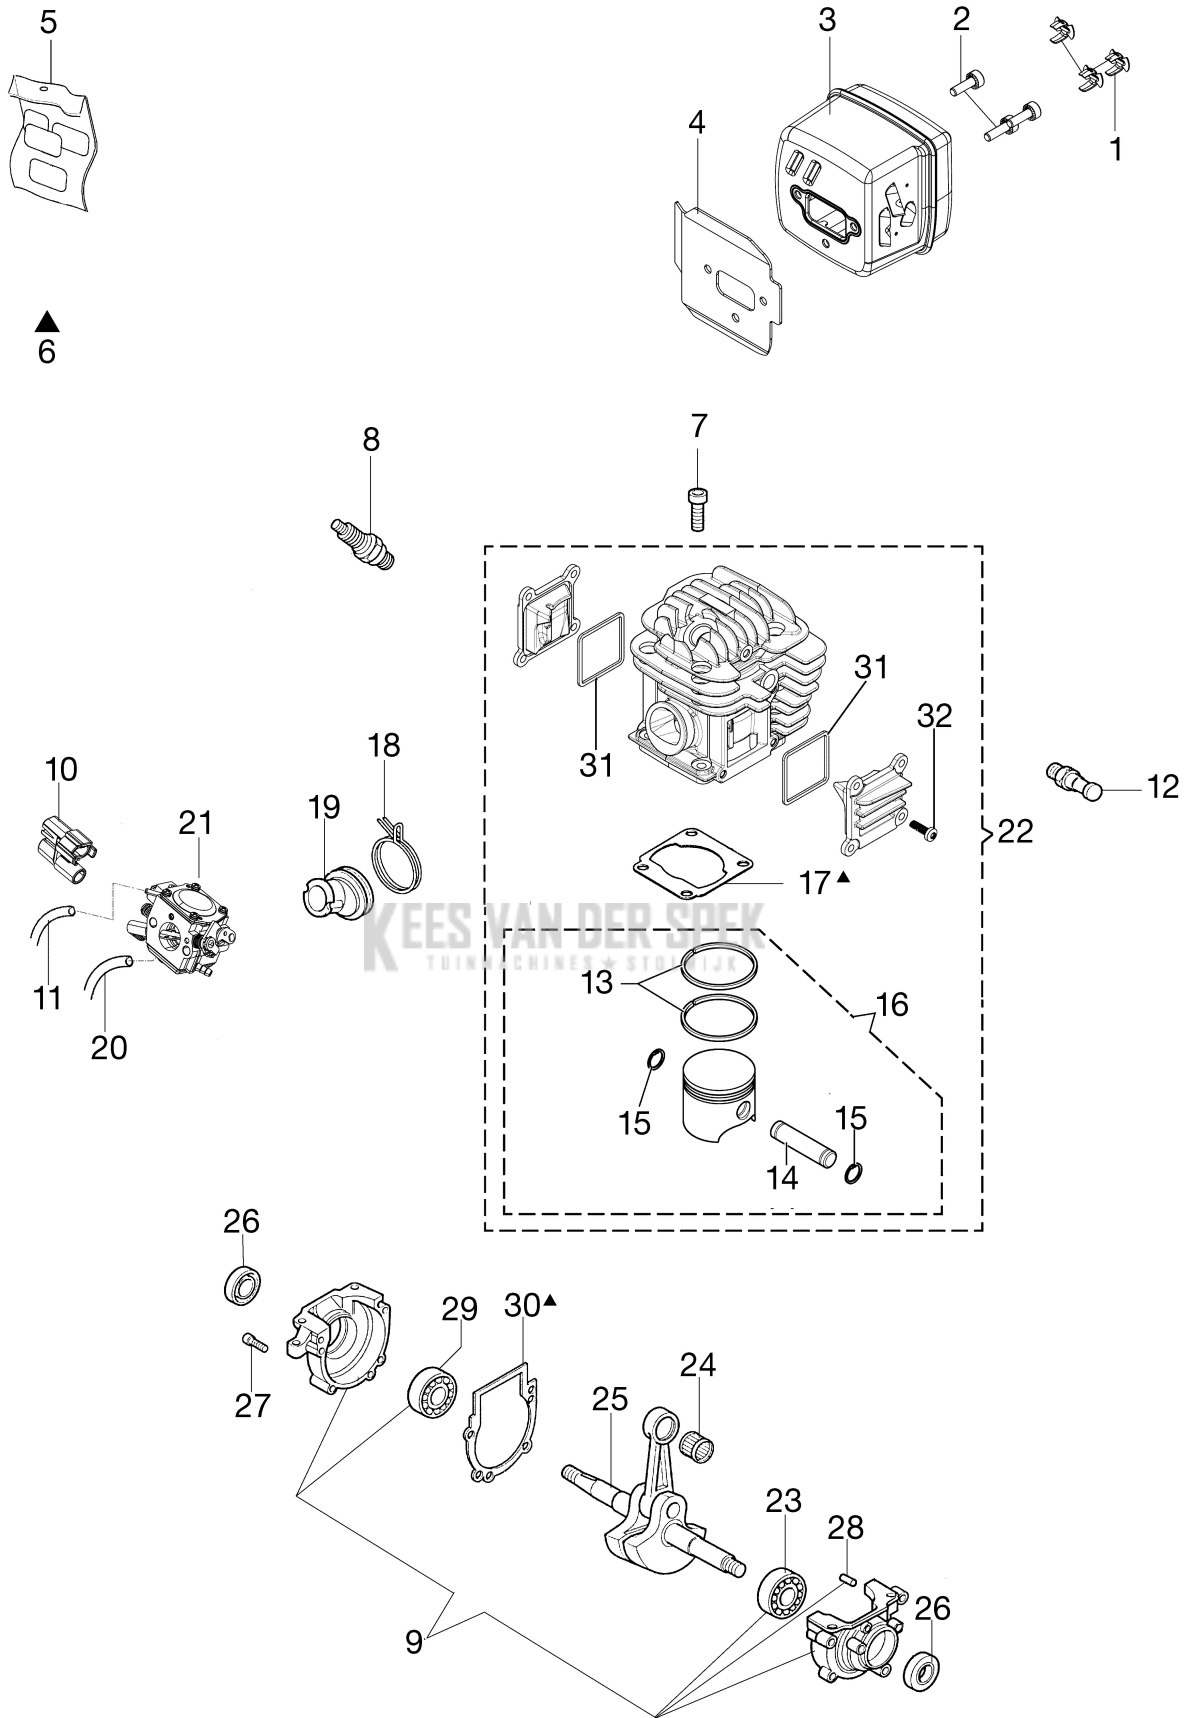

KEES VAN DER SPEK
TUINMACHINES ★ STOLWIJK

Illustratie Engine

Ref.Nu	Qty	Part number	Description	Validity from	Validity till	Notes	Bulletin
1	3	50080083R	Guard plug				
2	3	3801068R	Screw				
3	1	50080100R	Complete muffler KAT EURO 2				
4	1	50080059R	Gasket				
5	1	50080112	Labels kit				
6	1	50072028A	Gasket set				
7	4	3860095R	Screw				
8	1	3055115	Spark plug				
9	1	50072051	Crankcase assy				
10	1	50080082R	Screw guide				
11	1	026400089A	Tube				
12	1	50070207	Decompressor				
13	2	50080013R	Piston ring Ø45				
14	1	50070117R	Piston pin				
15	2	004900061R	Ring				
16	1	50082014B	Piston assy				
17	1	50070047CR	Gasket				
18	1	097000059A	Spring				
19	1	50070010AR	Manifold				
20	1	50080133R	Tube				
21	1	2318981R	Carburetor HDA-314				
22	1	50080114A	Complete cylinder				
23	1	3034012R	Bearing				
24	1	094000005	Bearing				
25	1	50070272AR	Crankshaft				
26	2	007201313R	Seal ring				
27	4	3860096R	Screw				
28	2	094600042	Plug				
29	1	005000016R	Bearing				
30	1	50070039CR	Gasket				
31	2	50070186	Gasket				
32	8	3960074	Screw				