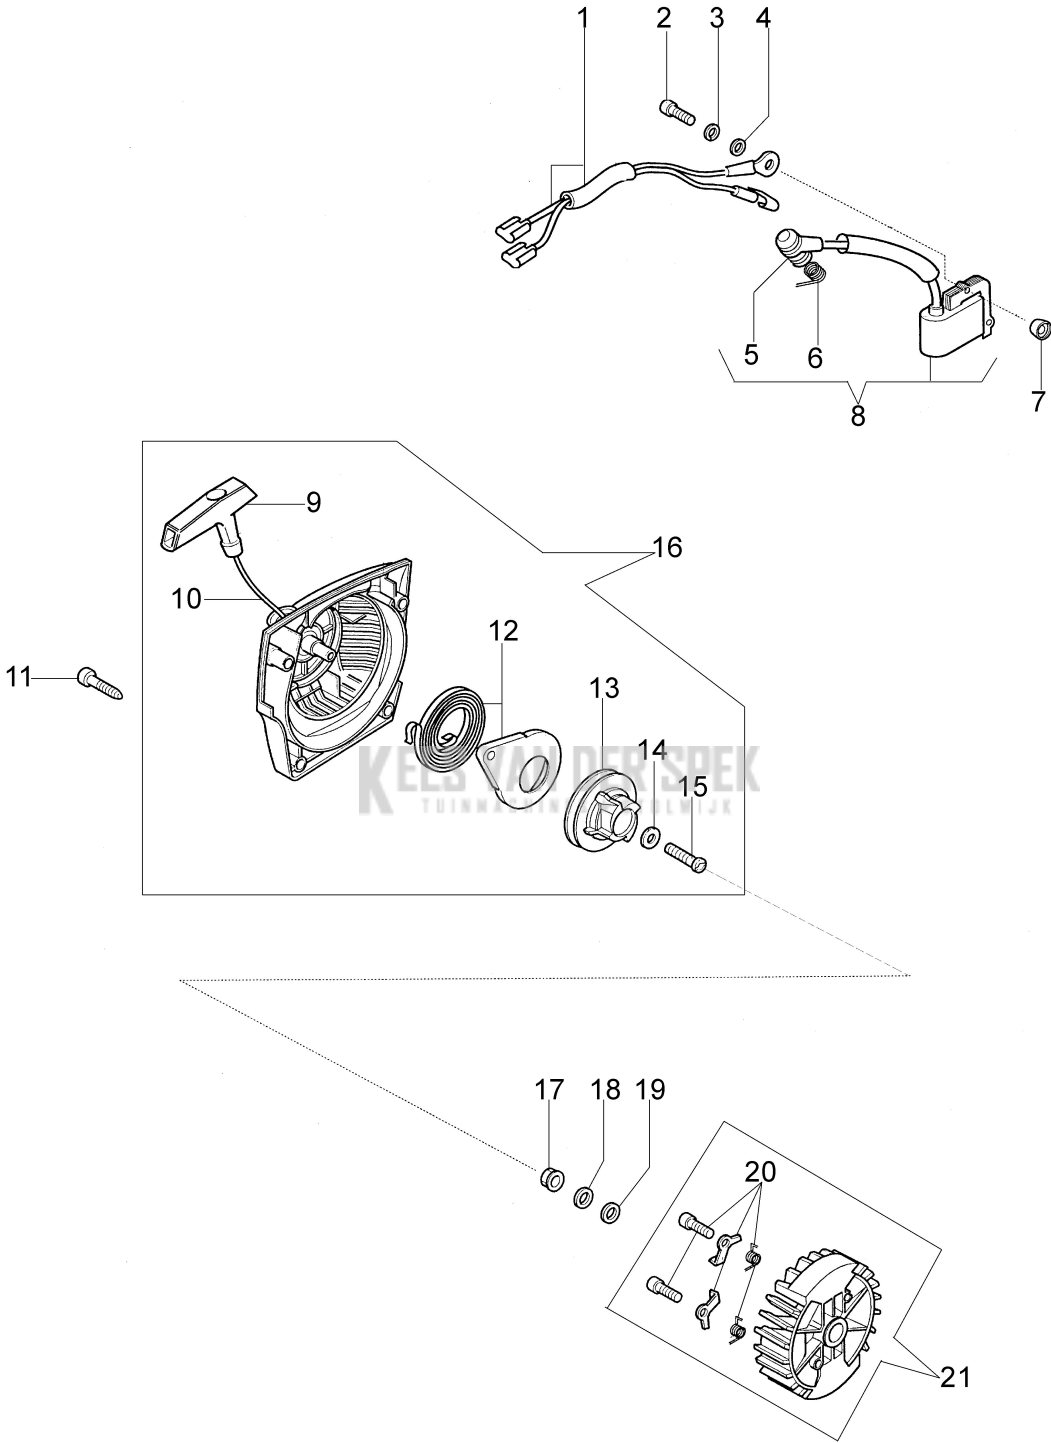

Illustratie Starter assy

Ref.Nu	Qty	Part number	Description	Validity from	Validity till	Notes	Bulletin
1	1	50070077	Cable				
2	2	094000097	Screw				
3	2	006000315R	Washer				
4	2	3916004R	Washer				
5	1	094600097AR	Spark plug cap				
6	1	094600169AR	Spring				
7	2	50070148A	Spacer				
8	1	2501001R	Ignition coil				
9	1	097000064AR	Starter handle				
10	1	50070123R	Starter rope				
11	4	3960092AR	Screw				
12	1	50050073R	Spring				
13	1	50070050A	Starter pulley				
14	1	094500034R	Washer				
15	1	094600041AR	Screw				
16	1	50072011BR	Starter assy				
17	2	004000142R	Nut				
18	2	3833080R	Washer				
19	2	005000361	Washer				
20	1	50072029	Pawl				
21	1	50260015R	Flywheel				

KEES VAN DER SPEK
TUINMACHINES ★ STOLWIJK