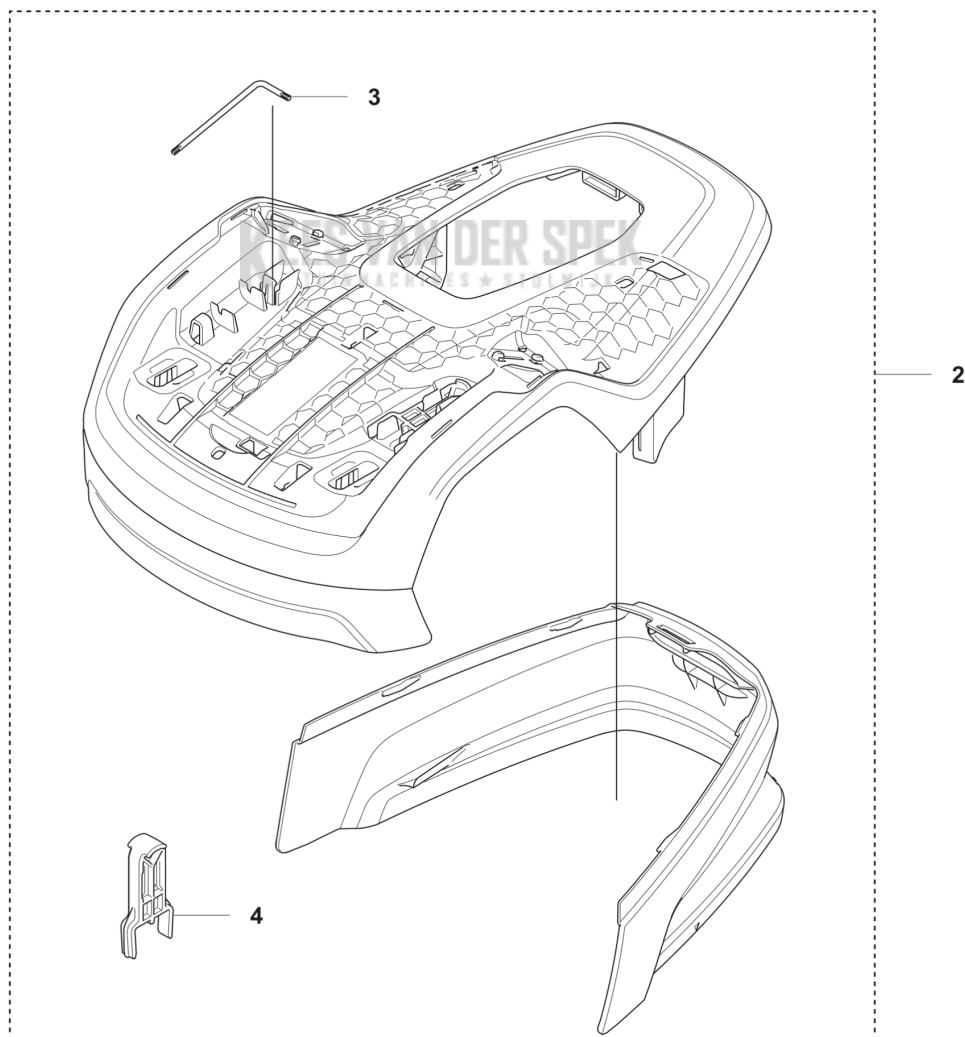

SPARE PARTS CATALOGUE
: HUSQVARNA AUTOMOWER® ASPIRE™ R4

KEES VAN DER SPEK
TUINMACHINES ★ STOLWIJK

Spare Parts List

SPARE PARTS LIST

ASPIRE R4
COVER

PXM_REF	PXM_PARTNO	DESCRIPTION	PXM_REMARK	QTY.
1	531351101	DEKSEL		1
2	536977001	BODY ASSY		1
3	529342701	SLEUTEL		1
4	598764201	VORK		1

KEES VAN DER SPEK
TUINMACHINES ★ STOLWIJK

**ASPIRE R4
CHASSIS UPPER**

PXM_REF	PXM_PARTNO	DESCRIPTION	PXM_REMARK	QTY.
1	536977101	CHASSIS ASSY		1
2	535541102	TOETSENBORD		1
3	596020703	COLUMN ASSY		1
4	586038902	DEKSEL	Cover - Air filter	1
5	534210202	PRINTPLAAT COMPL.	PCBA - Mainboard	1
6	574450101	SCHROEF ITXPANT		4
7	599620803	WHEEL MOTOR ASSY		1
9	589351003	BEKABELING COMPL.		1
10	597181601	PRINTPLAAT COMPL.	PCBA - Loop sensor	1
11	529327004	BEKABELING COMPL.		1
12	574874721	AFDICHTINGSSTRIP		1
13	593247201	ACCU		1
14	535599901	WIEL		2
15	586210601	RING		1
16	731432401	DUNNE ZESKANTIGE MOER		2
17	531351401	NAAFDOP		2
18	536977201	BUTTON ASSY		1
19	577753701	FILTER		1
21	535130101	VEER		1