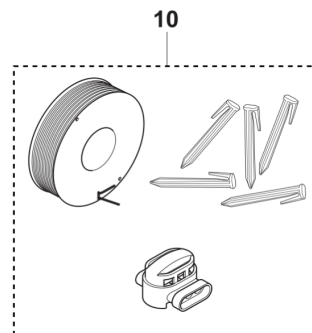

**ASPIRE R4
ACCESSORIES**

KEES VAN DER SPEK
TUINMACHINES * STOLWIJK