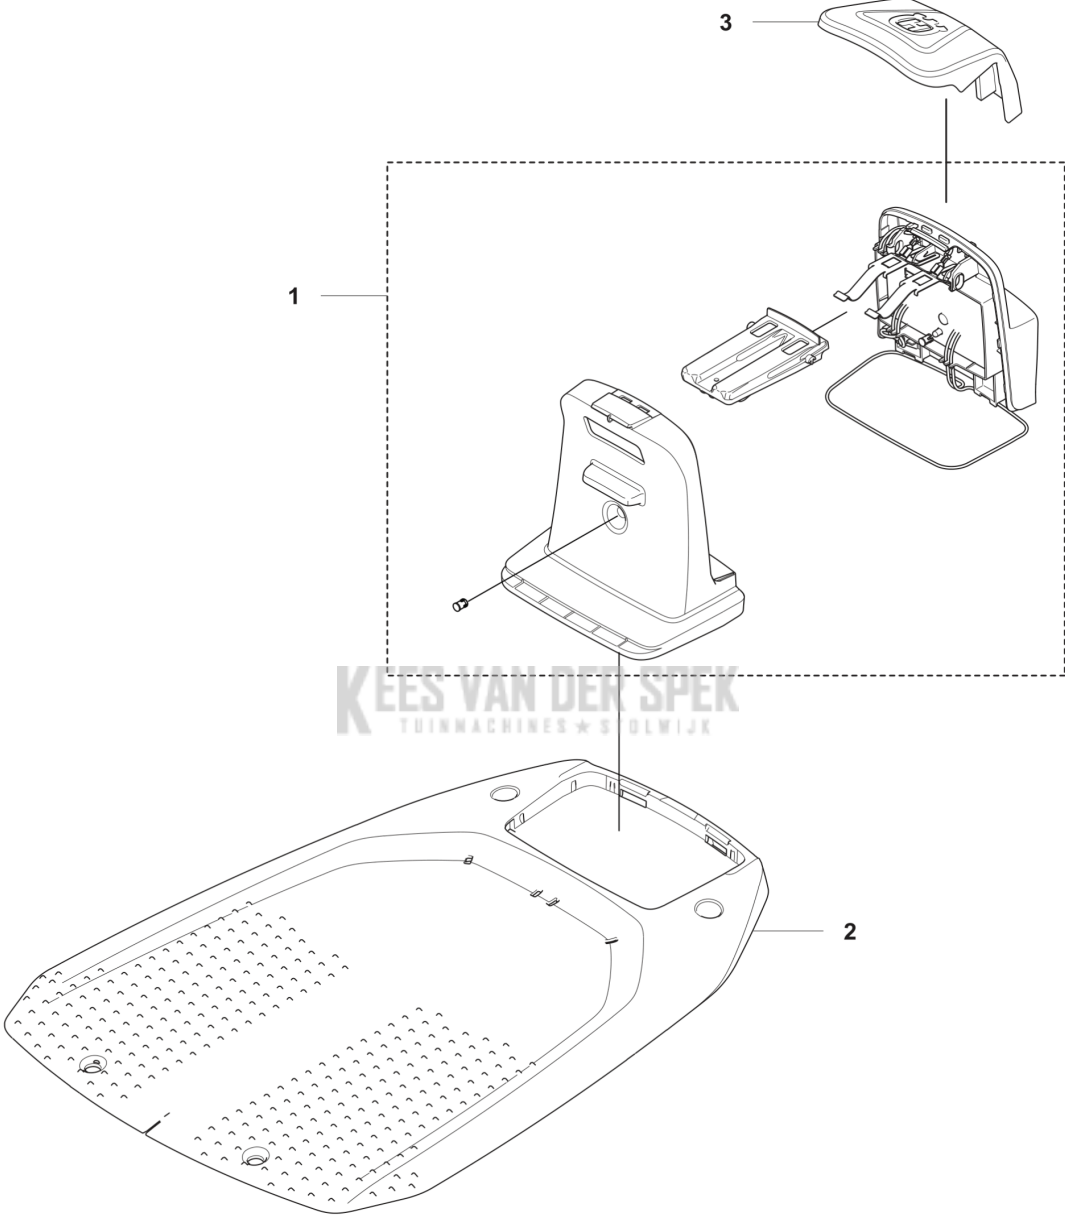

**ASPIRE R4
CHARGING STATION**

PXM_REF	PXM_PARTNO	DESCRIPTION	PXM_REMARK	QTY.
1	593246404	CHARGING TOWER		1
2	536043101	LAADCONTACT		1
3	591434201	KAP		1

KEES VAN DER SPEK
TUINMACHINES ★ STOLWIJK