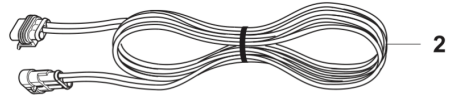

**ASPIRE R4
INSTALLATION ACCESSORIES**

KEES VAN DER SPEK
TUINMACHINES * STOLWIJK