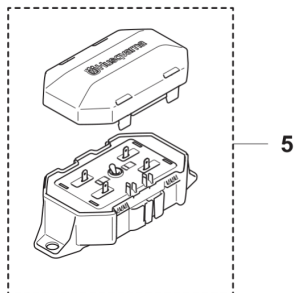

**ASPIRE R4
ACCESSORIES**

KEES VAN DER SPEK
TUINMACHINES * STOLWIJK