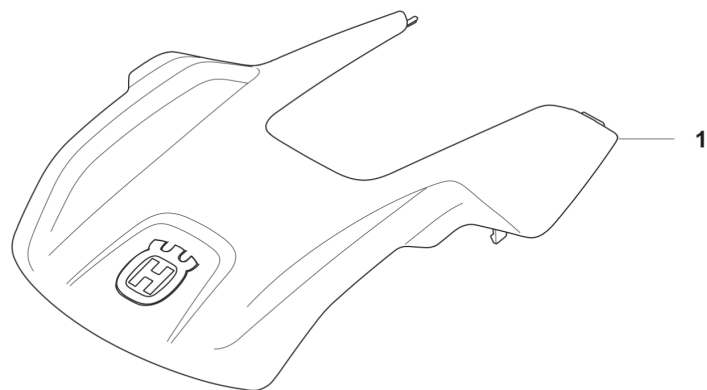

SPARE PARTS CATALOGUE
: HUSQVARNA AUTOMOWER® ASPIRE™ R4

KEES VAN DER SPEK
TUINMACHINES ★ STOLWIJK

Spare Parts List

SPARE PARTS LIST

ASPIRE R4
COVER

PXM_REF	PXM_PARTNO	DESCRIPTION	PXM_REMARK	QTY.
1	531351101	DEKSEL		1
2	536977001	BODY ASSY		1
3	529342701	SLEUTEL		1
4	598764201	VORK		1