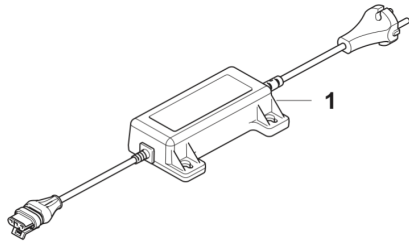

**ASPIRE R4
INSTALLATION ACCESSORIES**

KEES VAN DER SPEK
TUINMACHINES * STOLWIJK