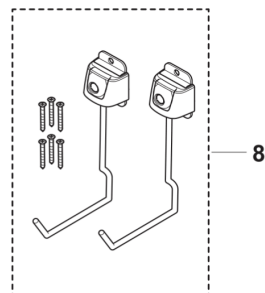

**ASPIRE R4
ACCESSORIES**

KEES VAN DER SPEK
TUINMACHINES * STOLWIJK