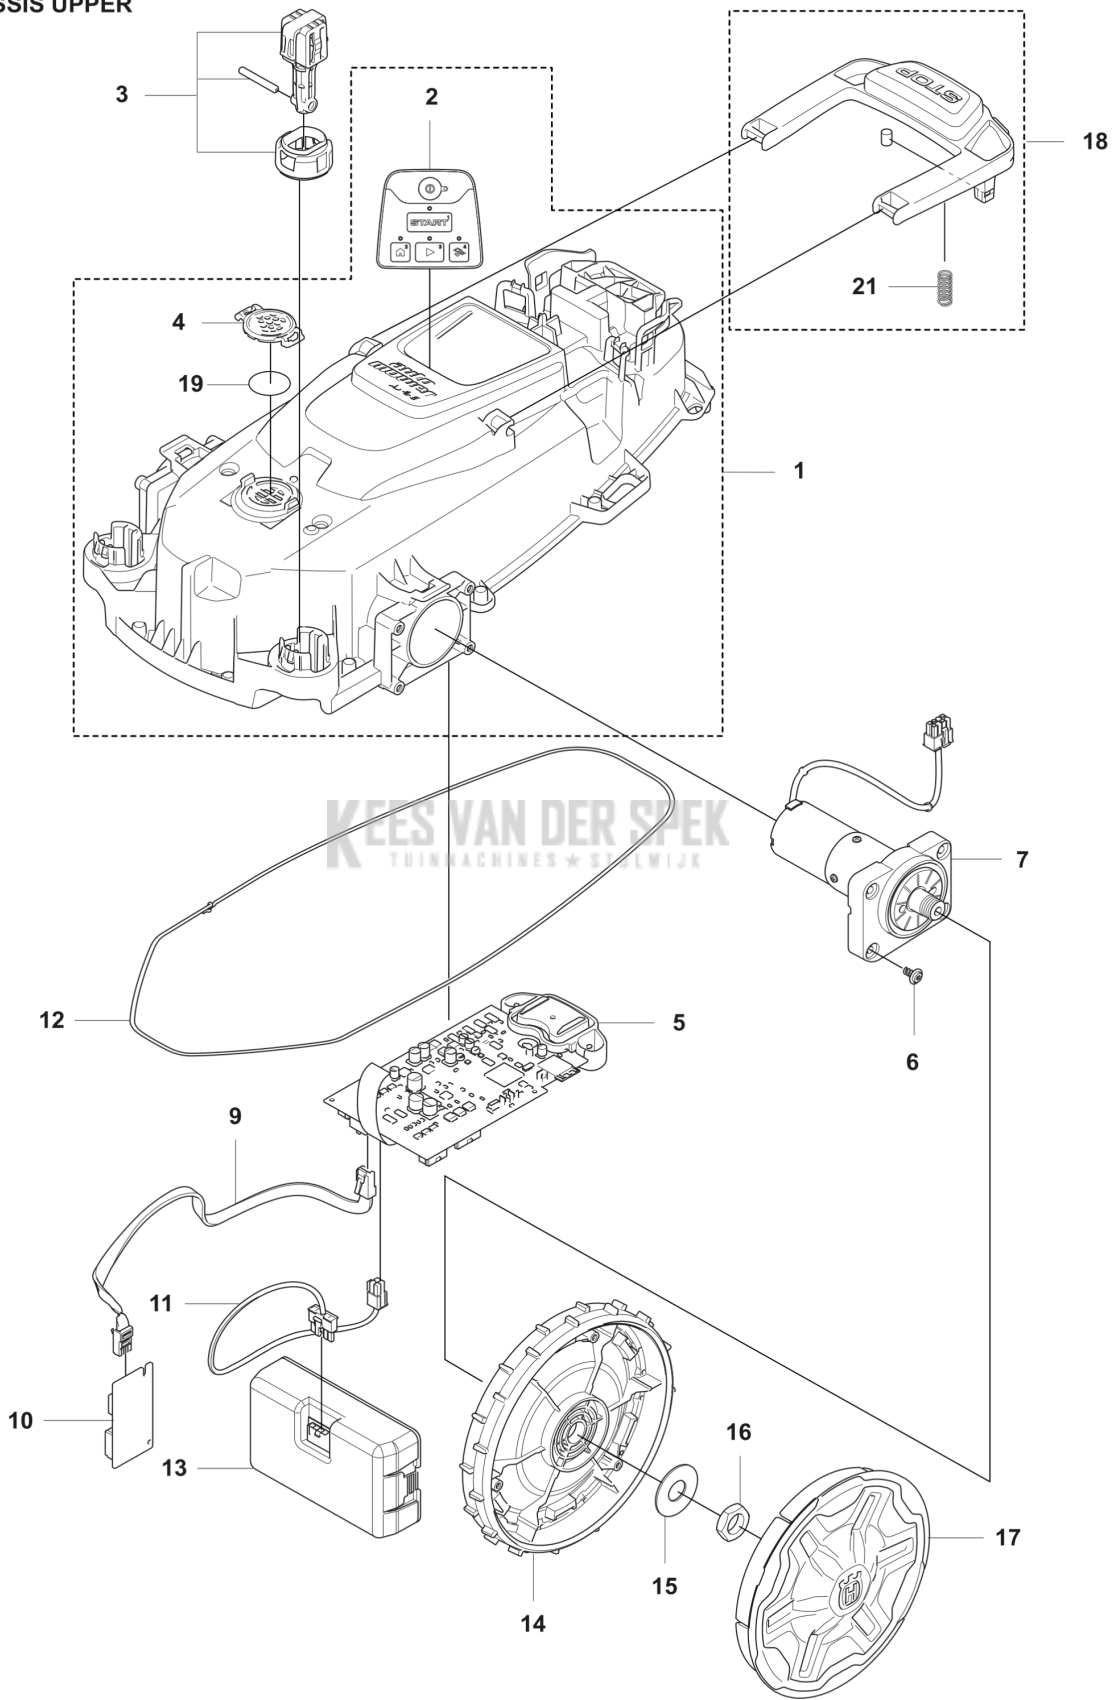

SPARE PARTS CATALOGUE
: HUSQVARNA AUTOMOWER® ASPIRE™ R4

KEES VAN DER SPEK
TUINMACHINES ★ STOLWIJK

Spare Parts List

SPARE PARTS LIST

ASPIRE R4
COVER

PXM_REF	PXM_PARTNO	DESCRIPTION	PXM_REMARK	QTY.
1	531351101	DEKSEL		1
2	536977001	BODY ASSY		1
3	529342701	SLEUTEL		1
4	598764201	VORK		1

KEES VAN DER SPEK
TUINMACHINES ★ STOLWIJK

**ASPIRE R4
CHASSIS UPPER**

PXM_REF	PXM_PARTNO	DESCRIPTION	PXM_REMARK	QTY.
1	536977101	CHASSIS ASSY		1
2	535541102	TOETSENBORD		1
3	596020703	COLUMN ASSY		1
4	586038902	DEKSEL	Cover - Air filter	1
5	534210202	PRINTPLAAT COMPL.	PCBA - Mainboard	1
6	574450101	SCHROEF ITXPANT		4
7	599620803	WHEEL MOTOR ASSY		1
9	589351003	BEKABELING COMPL.		1
10	597181601	PRINTPLAAT COMPL.	PCBA - Loop sensor	1
11	529327004	BEKABELING COMPL.		1
12	574874721	AFDICHTINGSSTRIP		1
13	593247201	ACCU		1
14	535599901	WIEL		2
15	586210601	RING		1
16	731432401	DUNNE ZESKANTIGE MOER		2
17	531351401	NAAFDOP		2
18	536977201	BUTTON ASSY		1
19	577753701	FILTER		1
21	535130101	VEER		1