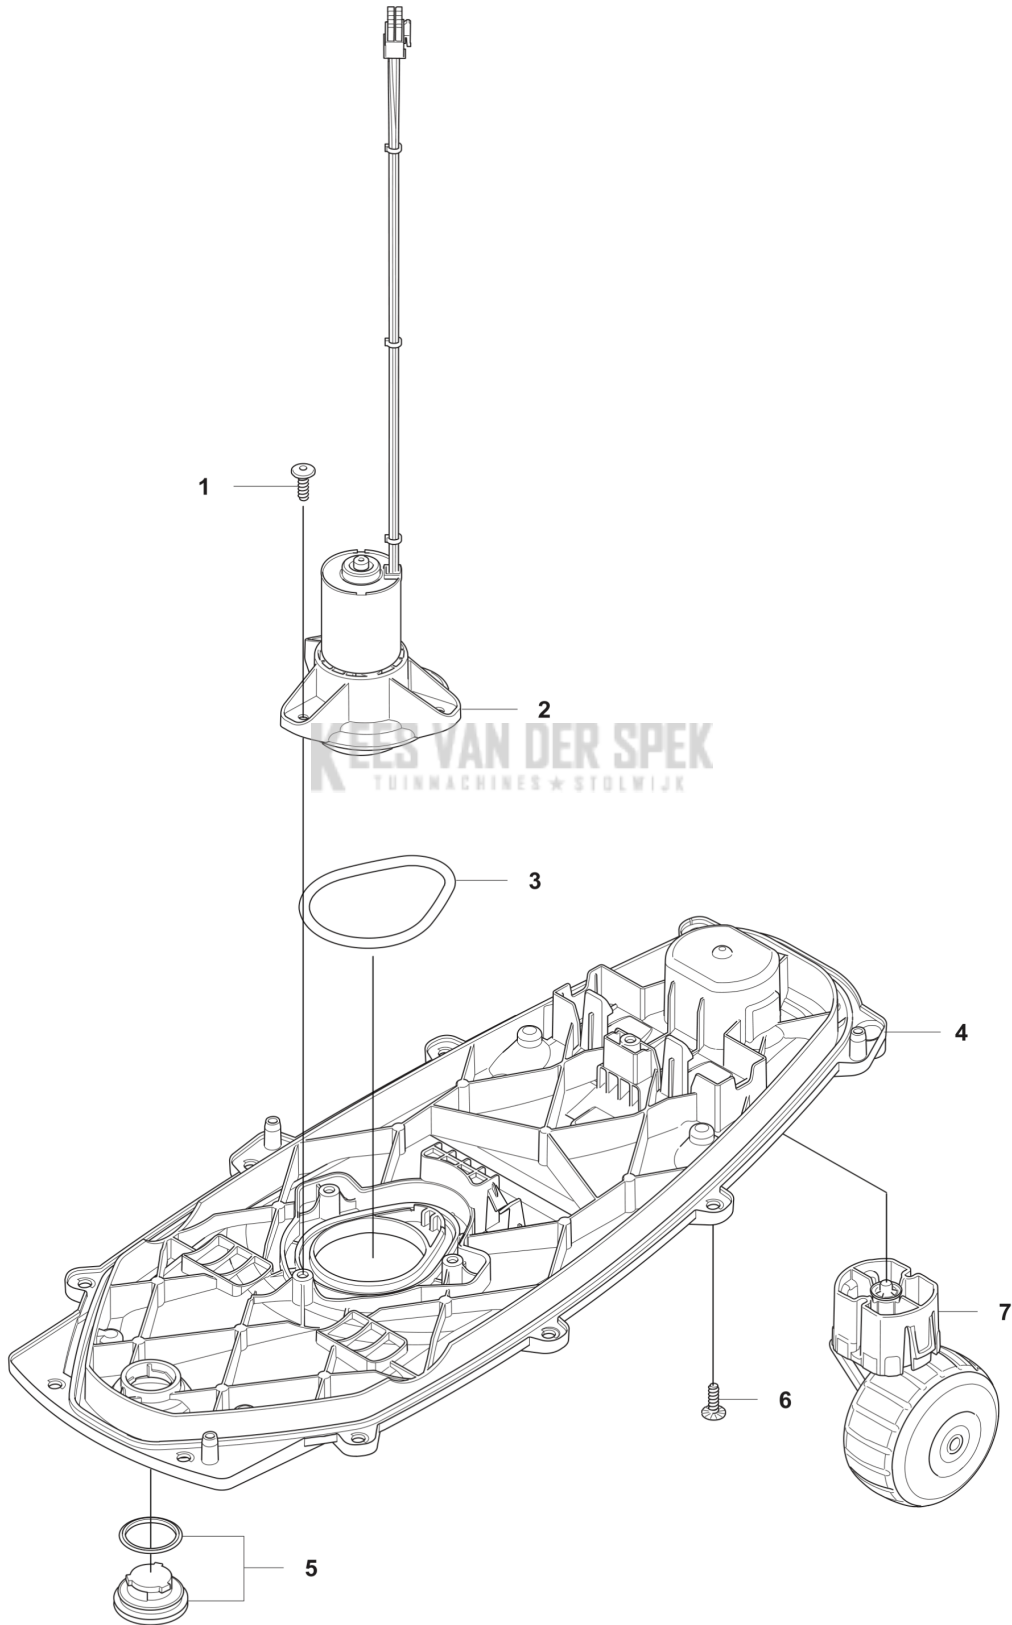

**ASPIRE R4
CHASSIS LOWER**

PXM_REF	PXM_PARTNO	DESCRIPTION	PXM_REMARK	QTY.
1	574450101	SCHROEF ITXPANT		4
2	599267702	MOTOR COMPL.		1
3	529516301	PAKKING		1
4	531385101	CHASSIS		1
5	536977301	PAKKING		2
6	574450101	SCHROEF ITXPANT		12
7	589300802	WIEL COMPL.		1