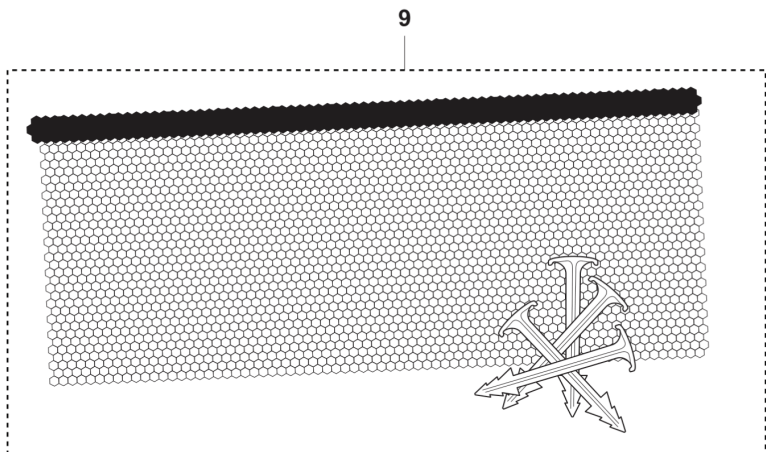

**ASPIRE R4
ACCESSORIES**

KEES VAN DER SPEK
TUINMACHINES * STOLWIJK