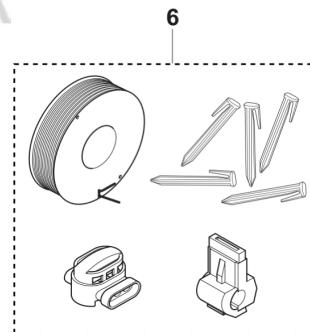

KEES VAN DER SPEK
TUINMACHINES * STOLWIJK

PXM_REF	PXM_PARTNO	DESCRIPTION	PXM_REMARK	QTY.
1	529532604	MOTOR UNIT	US	1
1	529532603	MOTOR UNIT	CH	1
1	529532602	MOTOR UNIT	UK	1
1	529532601	MOTOR UNIT	EU	1
1	529532606	MOTOR UNIT	JP	1
2	579825101	KABEL COMPL.	Low Voltage Cable 20 m	1
2	579825102	KABEL COMPL.	Low Voltage Cable 10 m	1
2	579825103	KABEL COMPL.	Low Voltage Cable 3 m	1
2	579825104	KABEL COMPL.	Low Voltage Cable 5 m	1
3	536661801	HUIS	Automower house	1
4	577606604	BLADE SET	300 pcs incl. Screws	1
4	595084401	BLADE SET	6 pcs incl. Screws	1
4	595084402	BLADE SET	45 pcs incl.screws	1
4	595084403	BLADE SET	300 pcs incl. Screws	1
4	577864603	BLADE SET	6 pcs incl. Screws	1
4	577606505	BLADE SET	45 pcs incl.screws	1
4	599805201	BLADE SET	6 pcs incl. Screws	1
4	599805202	BLADE SET	45 pcs incl.screws	1
4	599805203	BLADE SET	300 pcs incl. Screws	1
5	593297702	KABEL	300 m	1
5	597237801	KABEL	150 m	1
5	597237802	KABEL	50 m	1
5	522914102	KABEL	500 m	1
5	580662009	KABEL	800 m	1
6	967972101	INSTALLATION KIT	Small	1
6	967972201	INSTALLATION KIT	Medium	1
6	967972301	INSTALLATION KIT	Large	1
7	501980203	KOPPELSTUK	100 pcs	1
7	577864701	KOPPELSTUK	5 pcs	1
8	535129002	VERBINDER	100 pcs	1
8	577864801	VERBINDER	5 pcs	1
9	577864201	NIET	100 pcs	1
10	597435801	SCREW	6 pcs	1