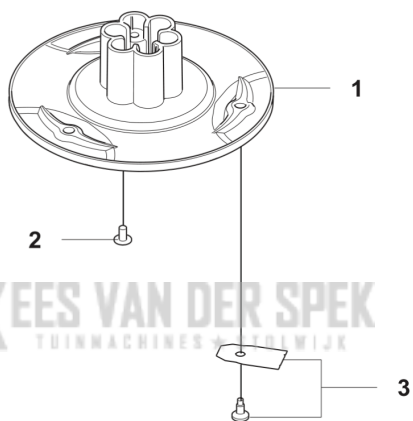

**ASPIRE R4
BLADE MOTOR AND CUTTING EQUIPMENT**

PXM_REF	PXM_PARTNO	DESCRIPTION	PXM_REMARK	QTY.
1	598908701	ZAAGSCHIJF		1
2	590508701	SCREW		1
3	577606604	BLADE SET	300 pcs incl. screws	1
3	595084401	BLADE SET	6 pcs incl. screws	1
3	595084402	BLADE SET	45 pcs incl.screws	1
3	595084403	BLADE SET	300 pcs incl. screws	1
3	577864603	BLADE SET	6 pcs incl. screws	1
3	577606505	BLADE SET	45 pcs incl.screws	1
3	599805201	BLADE SET	6 pcs incl. screws	1
3	599805202	BLADE SET	45 pcs incl.screws	1
3	599805203	BLADE SET	300 pcs incl. screws	1