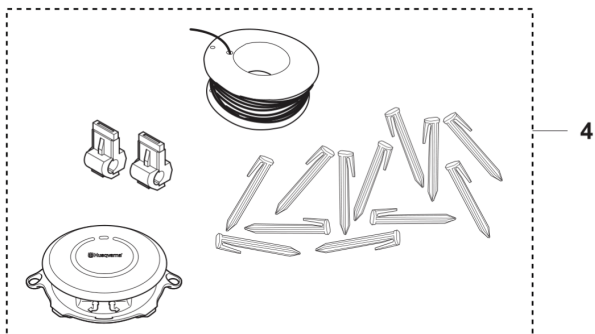

**ASPIRE R4
ACCESSORIES**

KEES VAN DER SPEK
TUINMACHINES * STOLWIJK