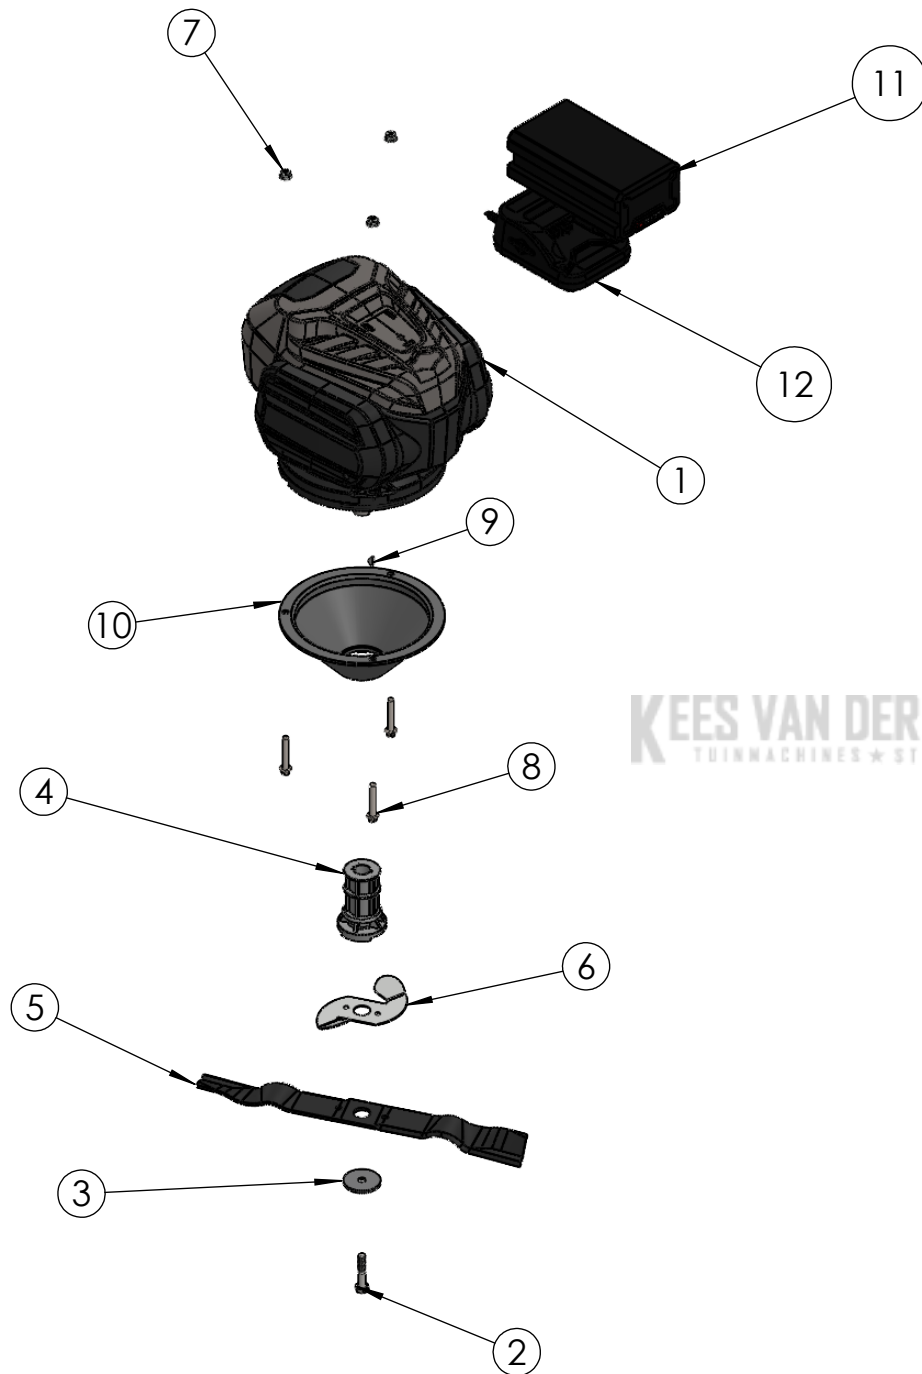

KEES VAN DER SPEK
TUINMACHINES * STOLWIJK

GRIN s.r.l.
Via delle Industrie n°13
23896 Sirtori (LC) - ITALY
Tel. +39.039 955198
Fax. +39.039 8950062
Numero Verde 800.54.38.58
www.mygrin.it
info@mygrin.it

Descrizione:

BM46-82V

Ref.	Artikelcode	Beschrijving	N°	Pak (st)	NOTE
1	PRT-0852	Powerhead (P0820B)	1		
2	PRT-0166	Bevestigingsbout maimes TE UNF 3/8 x 2"	1	10	
3	PRT-0144	Sluitring 10x50x4 HV200	1	10	
4	PRT-0133	Maimesnaaf duwmodel	1		
5	PRT-0129	46 Maimes	1		
6	PRT-0132	Turbodisc	1		
7	PRT-0171	Flensmoer DIN 6927 M8-8 2A	3		
8	PRT-0874	TE flensbout M8x50	3		
9	PRT-0155	Schijfspie DIN 6888 4x6,5	2	10	
10	PRT-0121	Motorbeveiligingskegel	1		
11	PRT-0855	Accu B&S 5Ah	1		
12	PRT-0857	Acculader B&S 4Ah	1		

KEES VAN DER SPEK
TUINMACHINES ★ STOLWIJK

GRIN s.r.l.
Via delle Industrie n°13
23896 Sirtori (LC) - ITALY
Tel. +39.039 955198
Fax. +39.039 8990082
Numero Verde 800.54.38.58
www.mygrin.it
info@mygrin.it

Descrizione:

BM46-82V