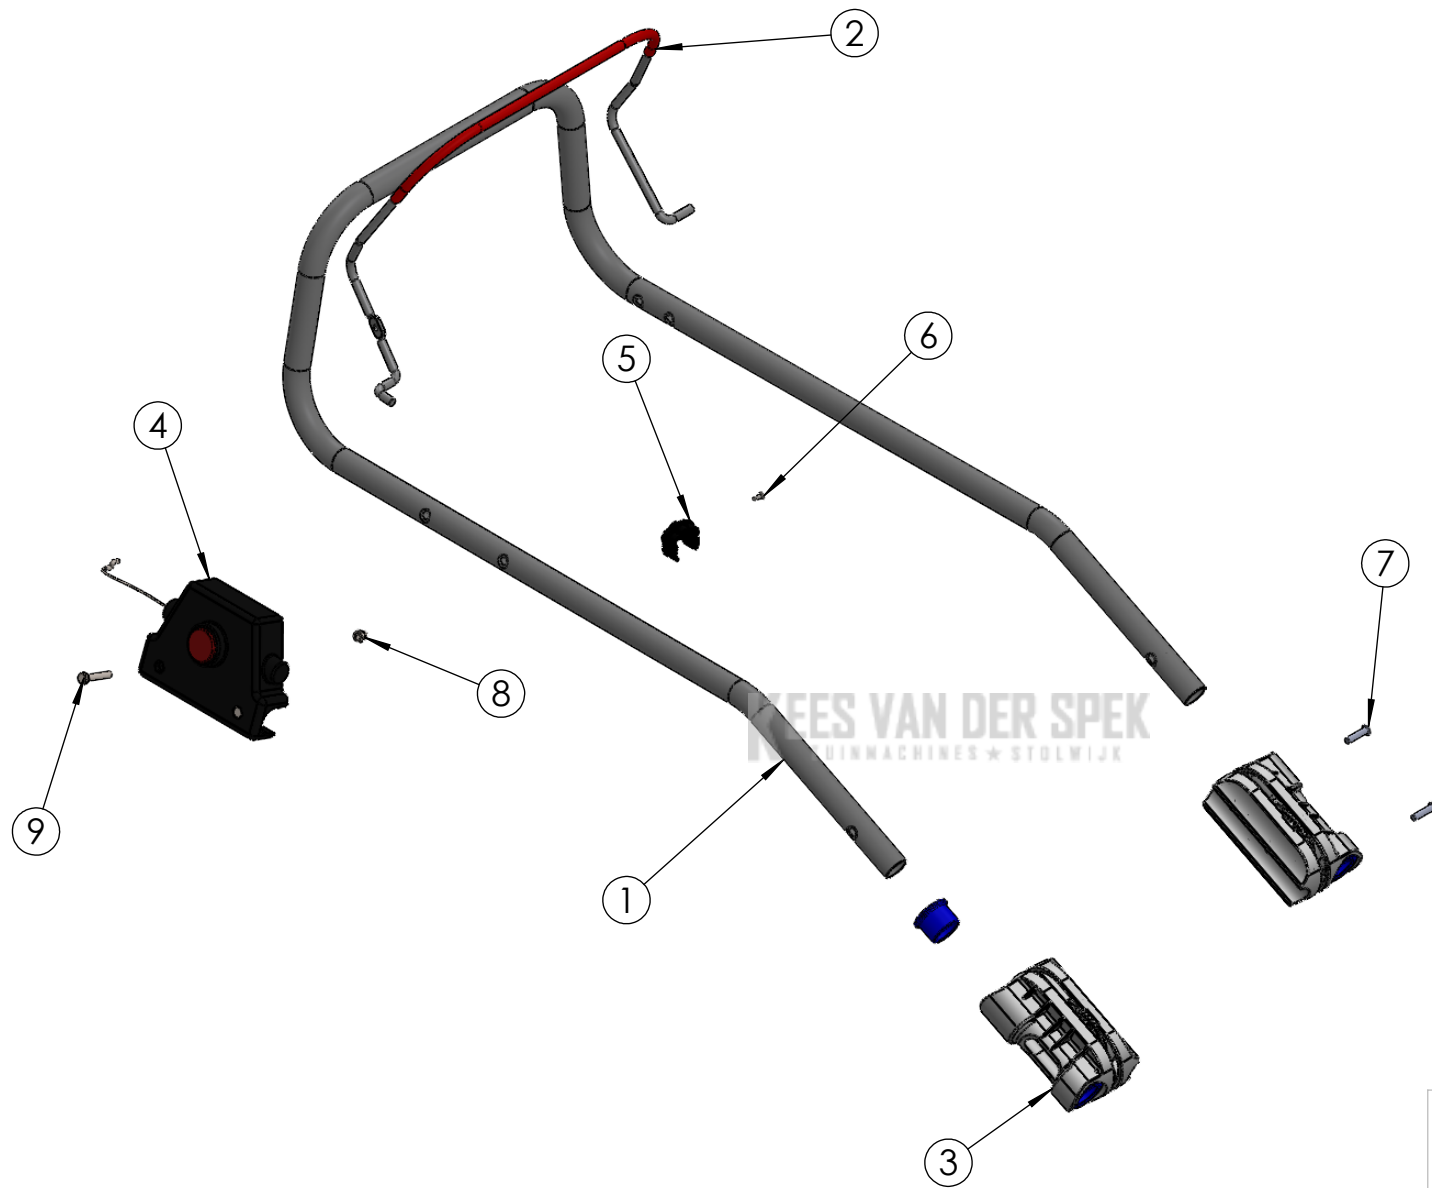

KES VAN DER SPEK
TUINMACHINES * STOLWIJK

GRIN s.r.l.
Via delle Industrie n°13
23896 Sirtori (LC) - ITALY
Tel. +39.039 955198
Fax. +39.039 8950062
Numero Verde 800.54.38.58
www.mygrin.it
info@mygrin.it

Descrizione:

BM46-82V

Ref.	Artikelcode	Beschrijving	N°	Pak (st)	NOTE
1	PRT-0906	Stuurstang BM46-82V	1		
2	PRT-0907	Rode rembeugel (rechts)	1		
3	ASM-0119	Trillingdempende Stuurboomverstelling KIT (int + ext+ 2 inserts)	2		PRT-1329 Trillingsdemping Bus
4	PRT-0858	Switchbox (80022866)	1		
5	PRT-0102	Kabelgeleideklem	1		
6	PRT-0190	Zelftappende schroef TS 3.9X13 DIN7982 Inox	1		
7	PRT-0178	Blindklinknagel 6,0 x 25	4	10	
8	PRT-0997	Blind Moer M6	2		
9	PRT-0996	Leeft M6x35	2		

KEES VAN DER SPEK
TUINMACHINES ★ STOLWIJK

GRIN s.r.l.
Via delle Industrie n°13
23896 Sirtori (LC) - ITALY
Tel. +39.039 955198
Fax. +39.039 8990082
Numero Verde 800.54.38.58
www.mygrin.it
info@mygrin.it

Descrizione:

BM46-82V