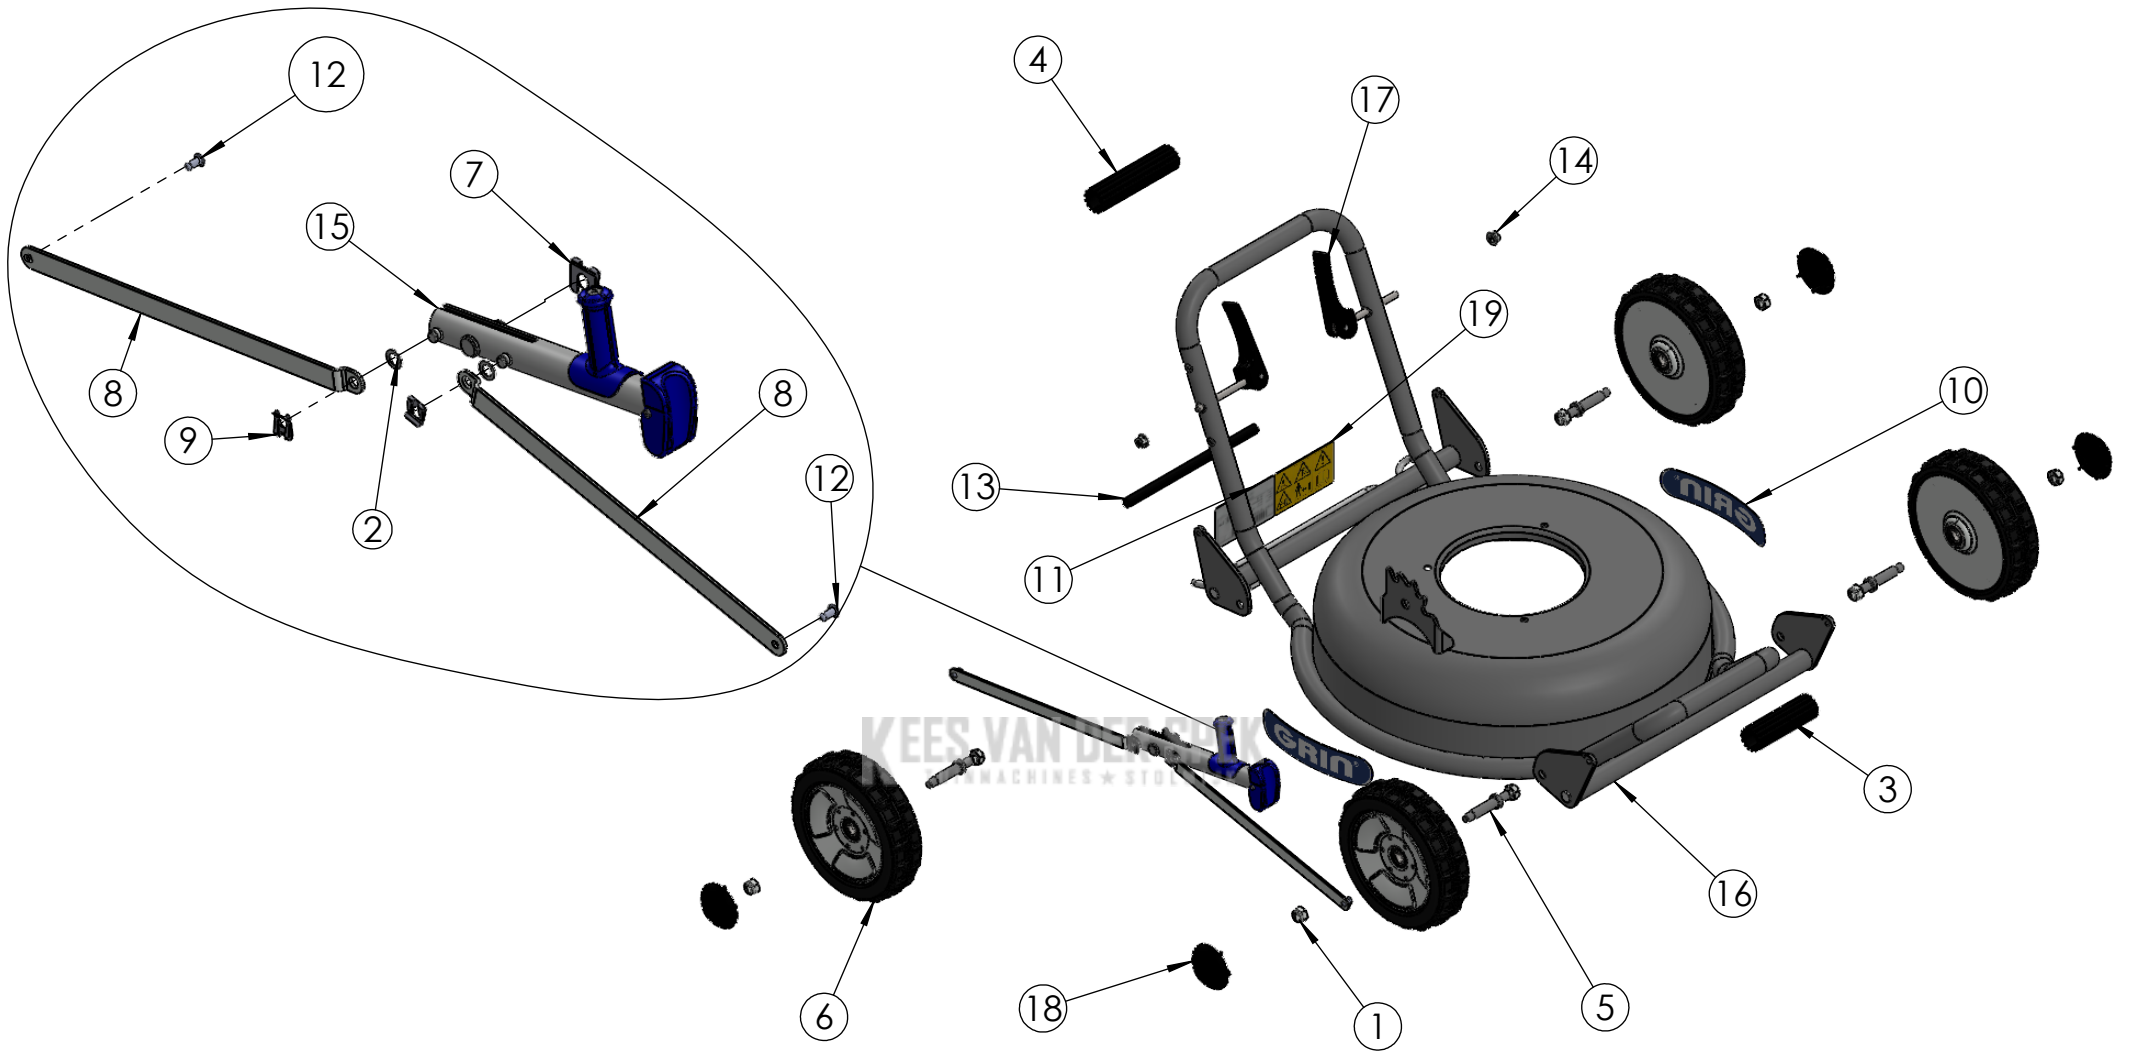

GRIN s.r.l.
Via delle Industrie n°13
23896 Sirtori (LC) - ITALY
Tel. +39.039 955198
Fax. +39.039 8990062
Numero Verde 800.54.38.58
www.mygrin.it
info@mygrin.it

Descrizione:

BM46-82V

Ref.	Artikelcode	Beschrijving	N°	Pak (st)	NOTE
1	PRT-0172	Zelfborgende moer DIN 985 M10	8		
2	PRT-0148	Kunststof sluitring [P] Art. 0030812 8,1x14x1	2	10	
3	PRT-0074	Handvatbekleding 25x100	1		
4	PRT-0075	Handvatbekleding 25x130	1		
5	PRT-0154	Wielas	4		
6	PRT-0275	Wiel GRIP GRIN profiel 181	4		PRT-1345 Wiel Kogellager 12-28-8
7	PRT-0152	Borgveer hoogteverstelling - groot 12 (12 mbo 08)	1	10	
8	PRT-0062	Maaihoogteverstellingsstang voorkant HM46	2		
9	PRT-0153	Borgveer hoogteverstelling - klein 8 (8 mbo 08)	2	10	
10	PRT-0183	GRIN maaideksticker	2		
11	PRT-0185	Serial number sticker	1		
12	PRT-0174	Structurele blindklinknagel 4.8 x 14	2	10	
13	PRT-0076	Handvatbekleding 8x220	1		
14	PRT-0171	Flensmoer DIN 6927 M8-8 2A	2		
15	ASM-0038	GRIN maaihoogteverstellingshendel	1		
16	ASM-0001	Chassis HM46	1		
17	ASM-0120	Trillingdempende Stuurboomverstellingshendel	2		
18	PRT-0073	Wieldop, zwart	4	10	
19	PRT-0180	Veiligheidssticker	1		

KEES VAN DER SPEK
TUINMACHINES * STOLWIJK

GRIN s.r.l.
Via delle Industrie n°13
23896 Sirtori (LC) - ITALY
Tel. +39.039 955198
Fax. +39.039 8990082
Numero Verde 800.54.38.58
www.mygrin.it
info@mygrin.it

Descrizione:

BM46-82V