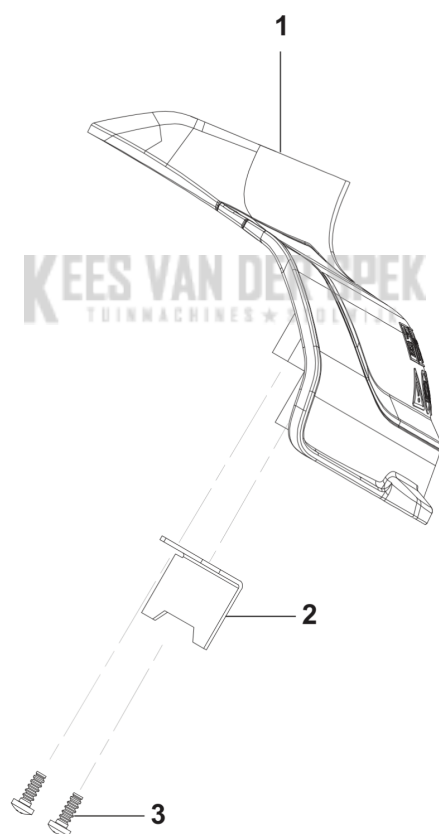

SPARE PARTS CATALOGUE
: HUSQVARNA ASPIRE™ GRASTRIMMER T28-P4A ZONDER
ACCU EN LADER

KEES VAN DER SPEK
TUINMACHINES ★ STOLWIJK

Spare Parts List

SPARE PARTS LIST

T28-P4A
PRODUCT COMPLETE

PXM_REF	PXM_PARTNO	DESCRIPTION	PXM_REMARK	QTY.
1	537620301	HUIS		1
2	537620801	HENDEL KIT		1
3	537620901	TREKKER		1
4	531356301	HUIS		1
5	537621001	TUBE ASSY		1
6	537621101	KABEL		1
7	537621601	BESCHERMEN		1
8	537621701	PRINTPLAAT		1
9	537622801	TRIMMERKOP		1
10	538736301	SCREW		1
11	531147299	SCREW		1

T28-P4A
SHIELD

PXM_REF	PXM_PARTNO	DESCRIPTION	PXM_REMARK	QTY.
1	537621401	BESCHERMEN		1
2	537621301	MES		1
3	531147299	SCREW		1

KEES VAN DER SPEK
TUINMACHINES ★ STOLWIJK

T28-P4A
GEARBOX

PXM_REF	PXM_PARTNO	DESCRIPTION	PXM_REMARK	QTY.
1	537622201	MOTOR COMPL		1
2	538883101	BLOK		1

KEES VAN DER SPEK
TUINMACHINES ★ STOLWIJK

T28-P4A
ELECTRICAL

1

KEES VAN DER SPEK
TUINMACHINES ★ STOLWIJK

2

PXM_REF	PXM_PARTNO	DESCRIPTION	PXM_REMARK	QTY.
1	537621901	TOETSENBORD		1
2	537622101	MICRO SCHAKELAAR		1

KEES VAN DER SPEK
TUINMACHINES ★ STOLWIJK

T28-P4A
TRIMMER HEAD

1

2

3

4

5

PXM_REF	PXM_PARTNO	DESCRIPTION	PXM_REMARK	QTY.
1	537622501	DEKSEL		1
2	531147302	KNOOP		1
3	531147305	SPOEL		1
4	531147304	TRIMMERDRAAD		1
5	537622601	DEKSEL		1