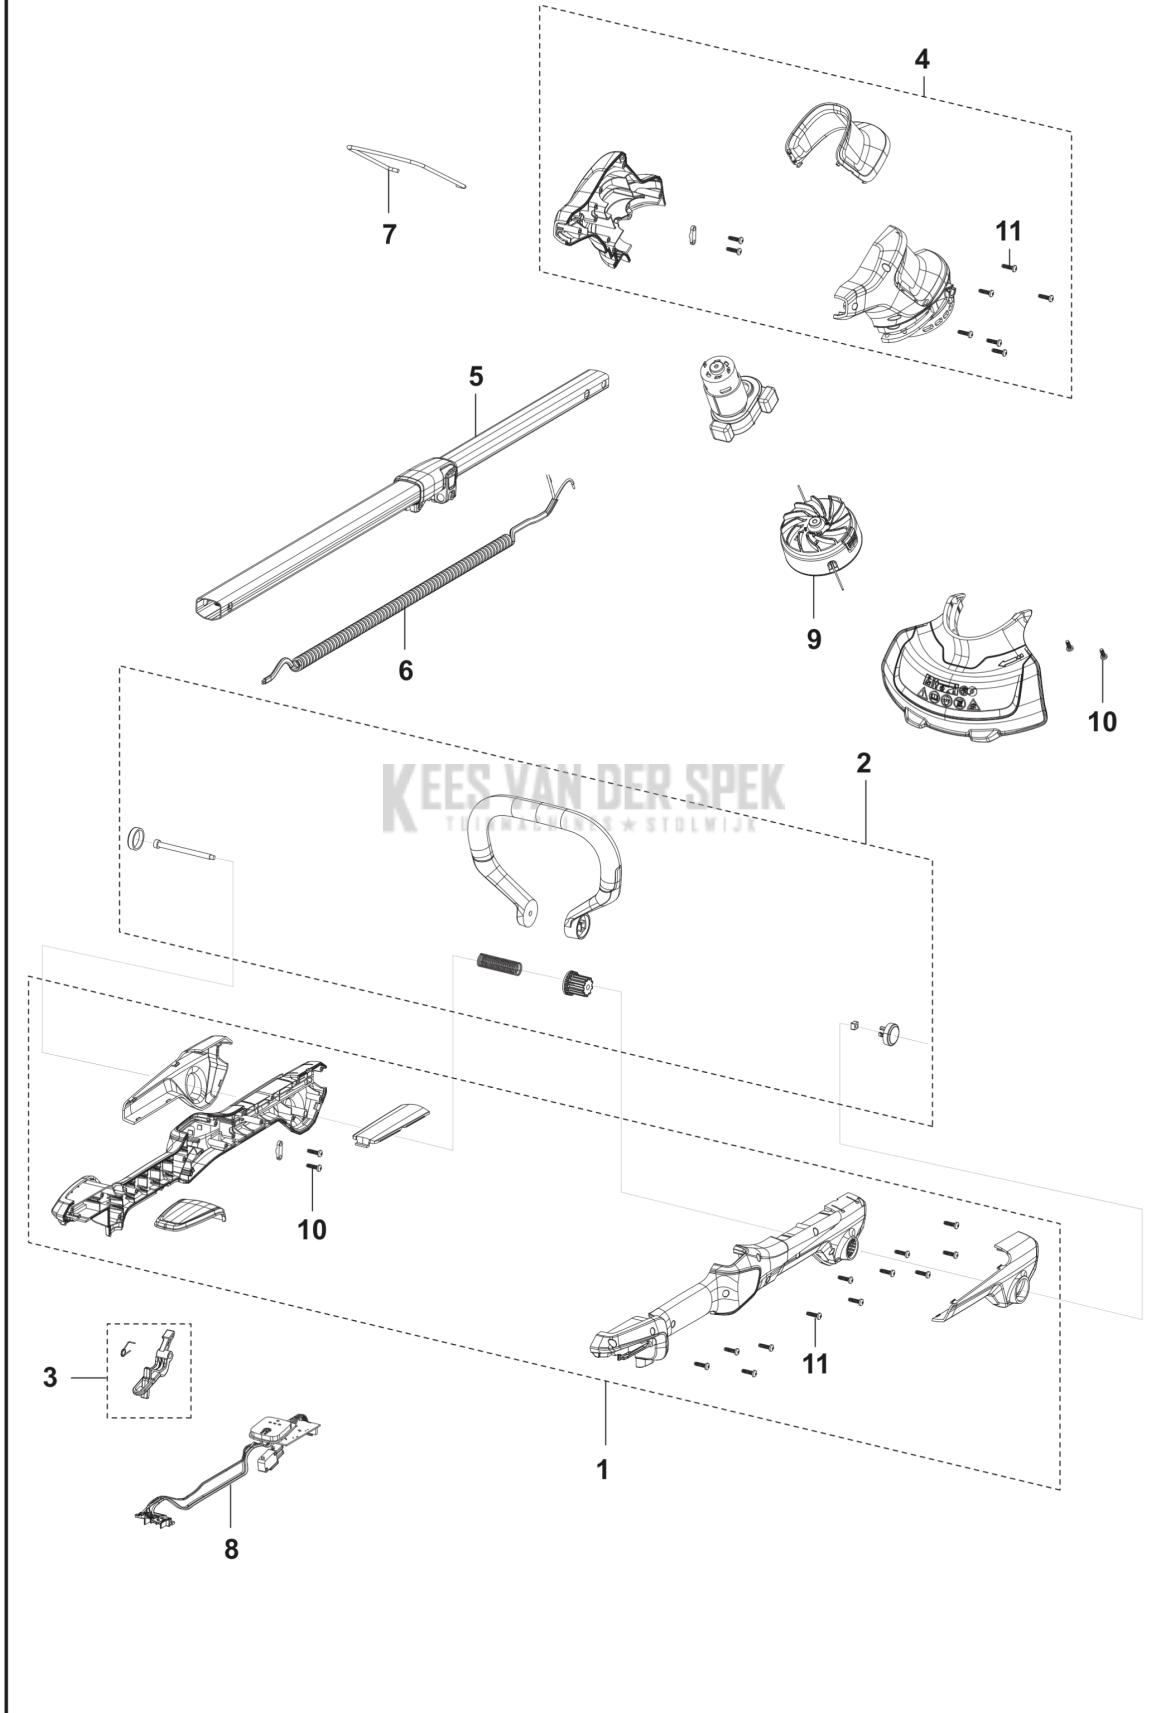

SPARE PARTS CATALOGUE
: HUSQVARNA ASPIRE™ GRASTRIMMER T28-P4A ZONDER
ACCU EN LADER

KEES VAN DER SPEK
TUINMACHINES ★ STOLWIJK

Spare Parts List

SPARE PARTS LIST

T28-P4A
PRODUCT COMPLETE

PXM_REF	PXM_PARTNO	DESCRIPTION	PXM_REMARK	QTY.
1	537620301	HUIS		1
2	537620801	HENDEL KIT		1
3	537620901	TREKKER		1
4	531356301	HUIS		1
5	537621001	TUBE ASSY		1
6	537621101	KABEL		1
7	537621601	BESCHERMEN		1
8	537621701	PRINTPLAAT		1
9	537622801	TRIMMERKOP		1
10	538736301	SCREW		1
11	531147299	SCREW		1

T28-P4A
SHIELD

PXM_REF	PXM_PARTNO	DESCRIPTION	PXM_REMARK	QTY.
1	537621401	BESCHERMEN		1
2	537621301	MES		1
3	531147299	SCREW		1

KEES VAN DER SPEK
TUINMACHINES ★ STOLWIJK

T28-P4A
GEARBOX

PXM_REF	PXM_PARTNO	DESCRIPTION	PXM_REMARK	QTY.
1	537622201	MOTOR COMPL		1
2	538883101	BLOK		1

KEES VAN DER SPEK
TUINMACHINES ★ STOLWIJK

T28-P4A
TRIMMER HEAD

1

2

3

4

5

PXM_REF	PXM_PARTNO	DESCRIPTION	PXM_REMARK	QTY.
1	537622501	DEKSEL		1
2	531147302	KNOOP		1
3	531147305	SPOEL		1
4	531147304	TRIMMERDRAAD		1
5	537622601	DEKSEL		1