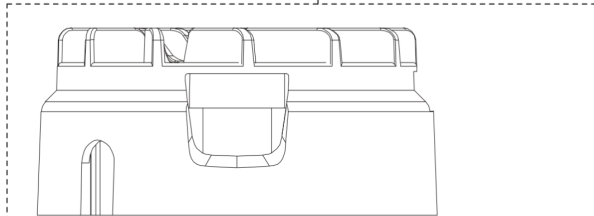

KEES VAN DER SPEK
TUINMACHINES ★ STOLWIJK

T28-P4A
TRIMMER HEAD

1

2

3

4

5

PXM_REF	PXM_PARTNO	DESCRIPTION	PXM_REMARK	QTY.
1	537622501	DEKSEL		1
2	531147302	KNOOP		1
3	531147305	SPOEL		1
4	531147304	TRIMMERDRAAD		1
5	537622601	DEKSEL		1