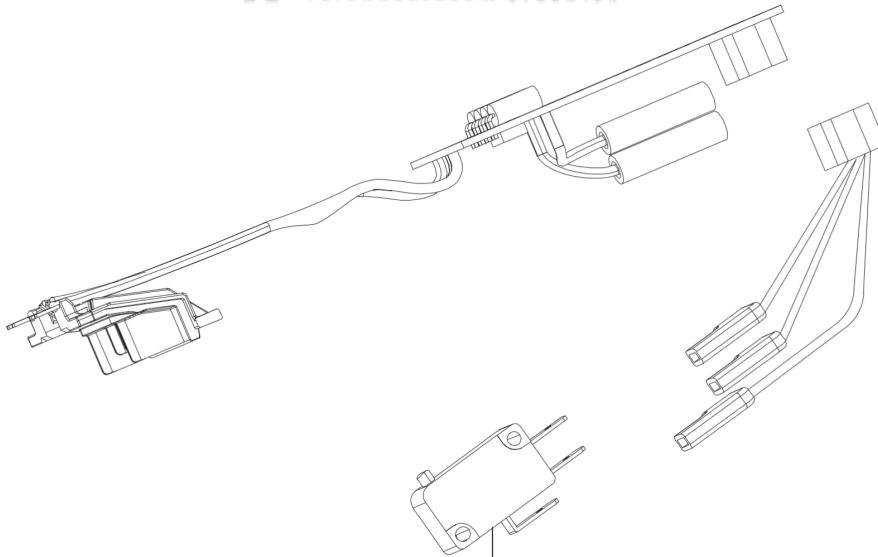

SPARE PARTS CATALOGUE
: HUSQVARNA ASPIRE™ GRASTRIMMER T28-P4A ZONDER
ACCU EN LADER

KEES VAN DER SPEK
TUINMACHINES ★ STOLWIJK

Spare Parts List

SPARE PARTS LIST

T28-P4A
PRODUCT COMPLETE

PXM_REF	PXM_PARTNO	DESCRIPTION	PXM_REMARK	QTY.
1	537620301	HUIS		1
2	537620801	HENDEL KIT		1
3	537620901	TREKKER		1
4	531356301	HUIS		1
5	537621001	TUBE ASSY		1
6	537621101	KABEL		1
7	537621601	BESCHERMEN		1
8	537621701	PRINTPLAAT		1
9	537622801	TRIMMERKOP		1
10	538736301	SCREW		1
11	531147299	SCREW		1

T28-P4A
SHIELD

PXM_REF	PXM_PARTNO	DESCRIPTION	PXM_REMARK	QTY.
1	537621401	BESCHERMEN		1
2	537621301	MES		1
3	531147299	SCREW		1

KEES VAN DER SPEK
TUINMACHINES ★ STOLWIJK

T28-P4A
GEARBOX

PXM_REF	PXM_PARTNO	DESCRIPTION	PXM_REMARK	QTY.
1	537622201	MOTOR COMPL		1
2	538883101	BLOK		1

KEES VAN DER SPEK
TUINMACHINES ★ STOLWIJK

T28-P4A
ELECTRICAL

1

KEES VAN DER SPEK
TUINMACHINES ★ STOLWIJK

2

PXM_REF	PXM_PARTNO	DESCRIPTION	PXM_REMARK	QTY.
1	537621901	TOETSENBORD		1
2	537622101	MICRO SCHAKELAAR		1

KEES VAN DER SPEK
TUINMACHINES ★ STOLWIJK

T28-P4A
TRIMMER HEAD

1

2

3

4

5

PXM_REF	PXM_PARTNO	DESCRIPTION	PXM_REMARK	QTY.
1	537622501	DEKSEL		1
2	531147302	KNOOP		1
3	531147305	SPOEL		1
4	531147304	TRIMMERDRAAD		1
5	537622601	DEKSEL		1