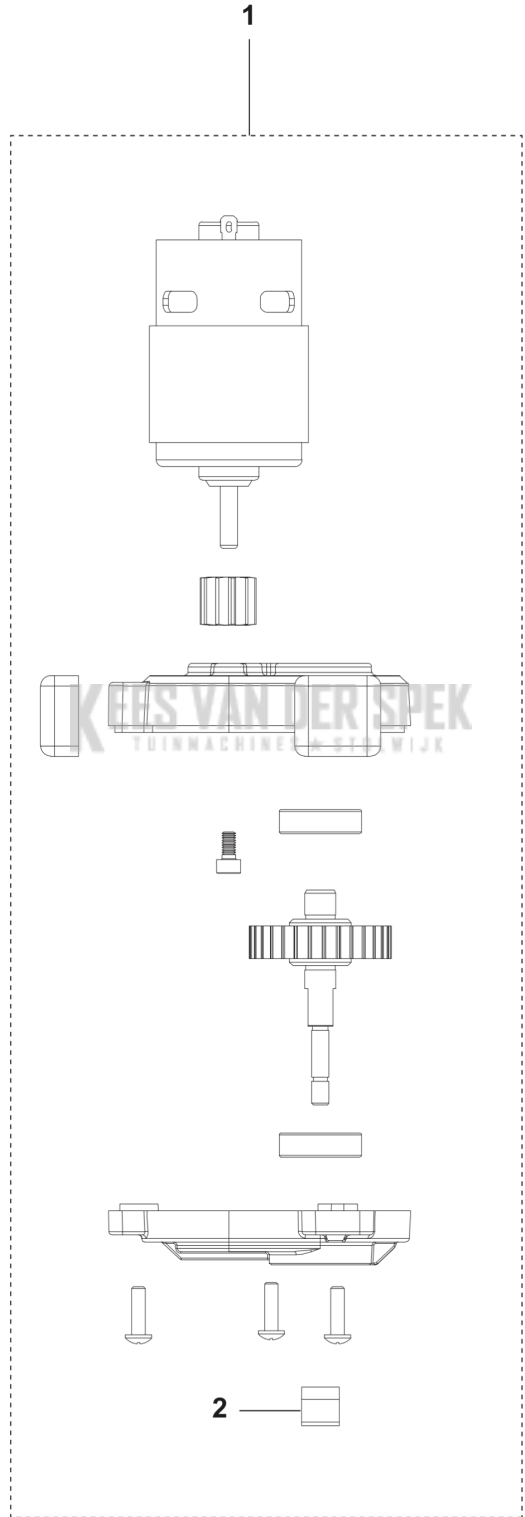

SPARE PARTS CATALOGUE
: HUSQVARNA ASPIRE™ GRASTRIMMER T28-P4A ZONDER
ACCU EN LADER

KEES VAN DER SPEK
TUINMACHINES ★ STOLWIJK

Spare Parts List

SPARE PARTS LIST

T28-P4A
PRODUCT COMPLETE

PXM_REF	PXM_PARTNO	DESCRIPTION	PXM_REMARK	QTY.
1	537620301	HUIS		1
2	537620801	HENDEL KIT		1
3	537620901	TREKKER		1
4	531356301	HUIS		1
5	537621001	TUBE ASSY		1
6	537621101	KABEL		1
7	537621601	BESCHERMEN		1
8	537621701	PRINTPLAAT		1
9	537622801	TRIMMERKOP		1
10	538736301	SCREW		1
11	531147299	SCREW		1

T28-P4A
SHIELD

PXM_REF	PXM_PARTNO	DESCRIPTION	PXM_REMARK	QTY.
1	537621401	BESCHERMEN		1
2	537621301	MES		1
3	531147299	SCREW		1

KEES VAN DER SPEK
TUINMACHINES ★ STOLWIJK

T28-P4A
GEARBOX

PXM_REF	PXM_PARTNO	DESCRIPTION	PXM_REMARK	QTY.
1	537622201	MOTOR COMPL		1
2	538883101	BLOK		1

KEES VAN DER SPEK
TUINMACHINES ★ STOLWIJK

T28-P4A
ELECTRICAL

1

KEES VAN DER SPEK
TUINMACHINES ★ STOLWIJK

2

PXM_REF	PXM_PARTNO	DESCRIPTION	PXM_REMARK	QTY.
1	537621901	TOETSENBORD		1
2	537622101	MICRO SCHAKELAAR		1

KEES VAN DER SPEK
TUINMACHINES ★ STOLWIJK

T28-P4A
TRIMMER HEAD

1

2

3

4

5

PXM_REF	PXM_PARTNO	DESCRIPTION	PXM_REMARK	QTY.
1	537622501	DEKSEL		1
2	531147302	KNOOP		1
3	531147305	SPOEL		1
4	531147304	TRIMMERDRAAD		1
5	537622601	DEKSEL		1