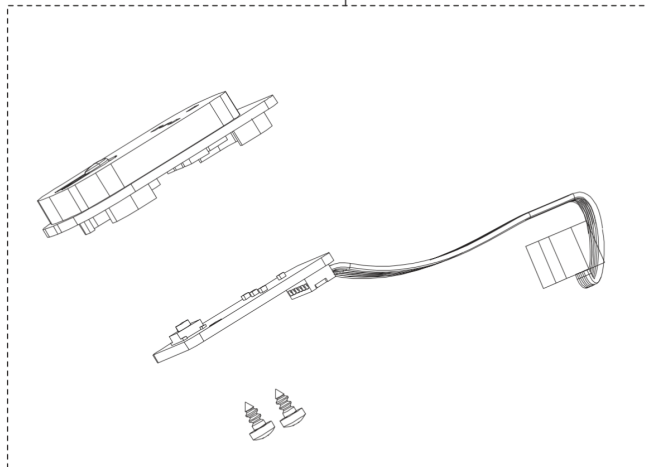

SPARE PARTS CATALOGUE
: HUSQVARNA ASPIRE™ GRASTRIMMER T28-P4A ZONDER
ACCU EN LADER

KEES VAN DER SPEK
TUINMACHINES ★ STOLWIJK

Spare Parts List

SPARE PARTS LIST

T28-P4A
PRODUCT COMPLETE

PXM_REF	PXM_PARTNO	DESCRIPTION	PXM_REMARK	QTY.
1	537620301	HUIS		1
2	537620801	HENDEL KIT		1
3	537620901	TREKKER		1
4	531356301	HUIS		1
5	537621001	TUBE ASSY		1
6	537621101	KABEL		1
7	537621601	BESCHERMEN		1
8	537621701	PRINTPLAAT		1
9	537622801	TRIMMERKOP		1
10	538736301	SCREW		1
11	531147299	SCREW		1

T28-P4A
SHIELD

PXM_REF	PXM_PARTNO	DESCRIPTION	PXM_REMARK	QTY.
1	537621401	BESCHERMEN		1
2	537621301	MES		1
3	531147299	SCREW		1

KEES VAN DER SPEK
TUINMACHINES ★ STOLWIJK

T28-P4A
GEARBOX

PXM_REF	PXM_PARTNO	DESCRIPTION	PXM_REMARK	QTY.
1	537622201	MOTOR COMPL		1
2	538883101	BLOK		1

KEES VAN DER SPEK
TUINMACHINES ★ STOLWIJK

T28-P4A
ELECTRICAL

1

KEES VAN DER SPEK
TUINMACHINES ★ STOLWIJK

2

PXM_REF	PXM_PARTNO	DESCRIPTION	PXM_REMARK	QTY.
1	537621901	TOETSENBORD		1
2	537622101	MICRO SCHAKELAAR		1

KEES VAN DER SPEK
TUINMACHINES ★ STOLWIJK

T28-P4A
TRIMMER HEAD

1

2

3

4

5

PXM_REF	PXM_PARTNO	DESCRIPTION	PXM_REMARK	QTY.
1	537622501	DEKSEL		1
2	531147302	KNOOP		1
3	531147305	SPOEL		1
4	531147304	TRIMMERDRAAD		1
5	537622601	DEKSEL		1