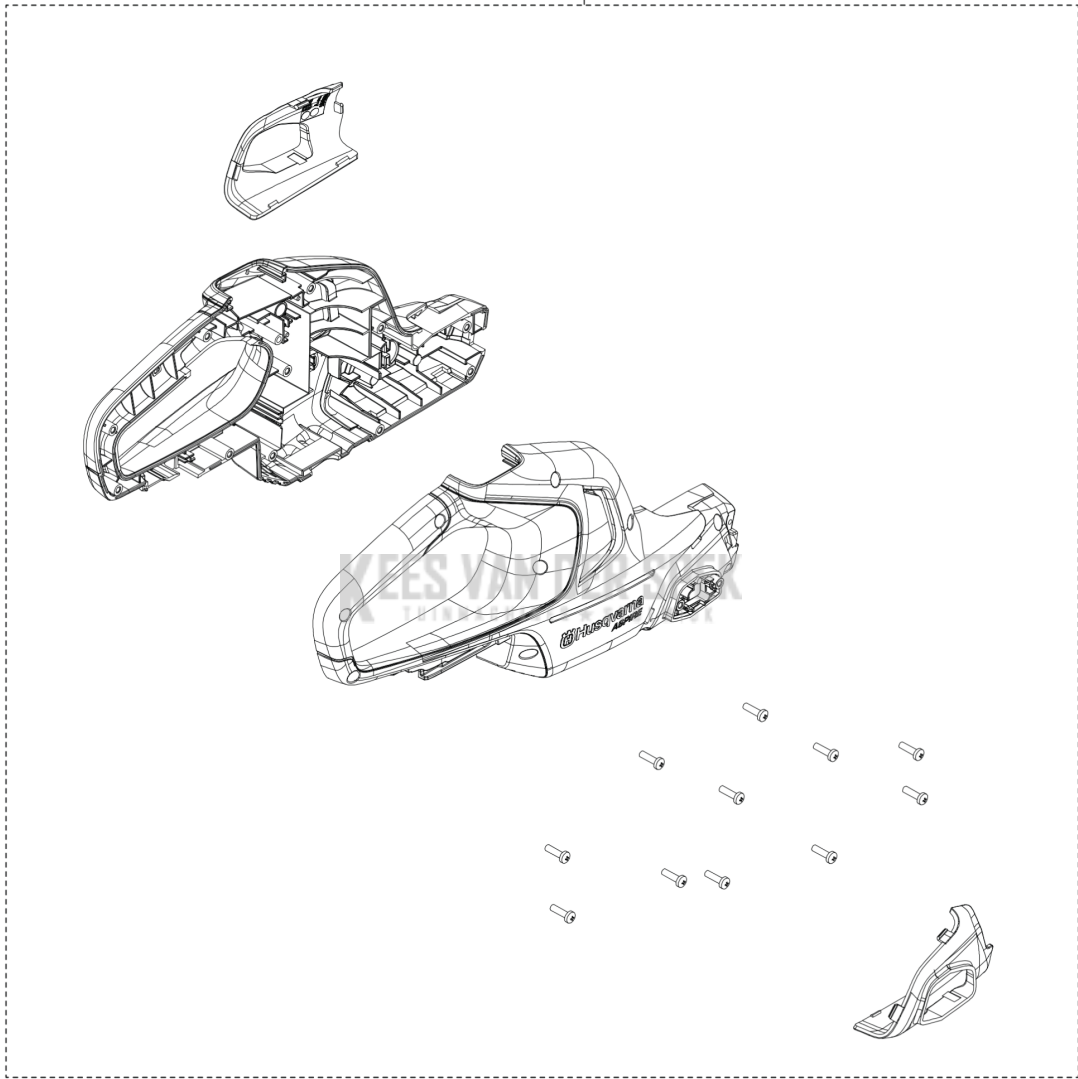

H50-P4A
HOUSING

1