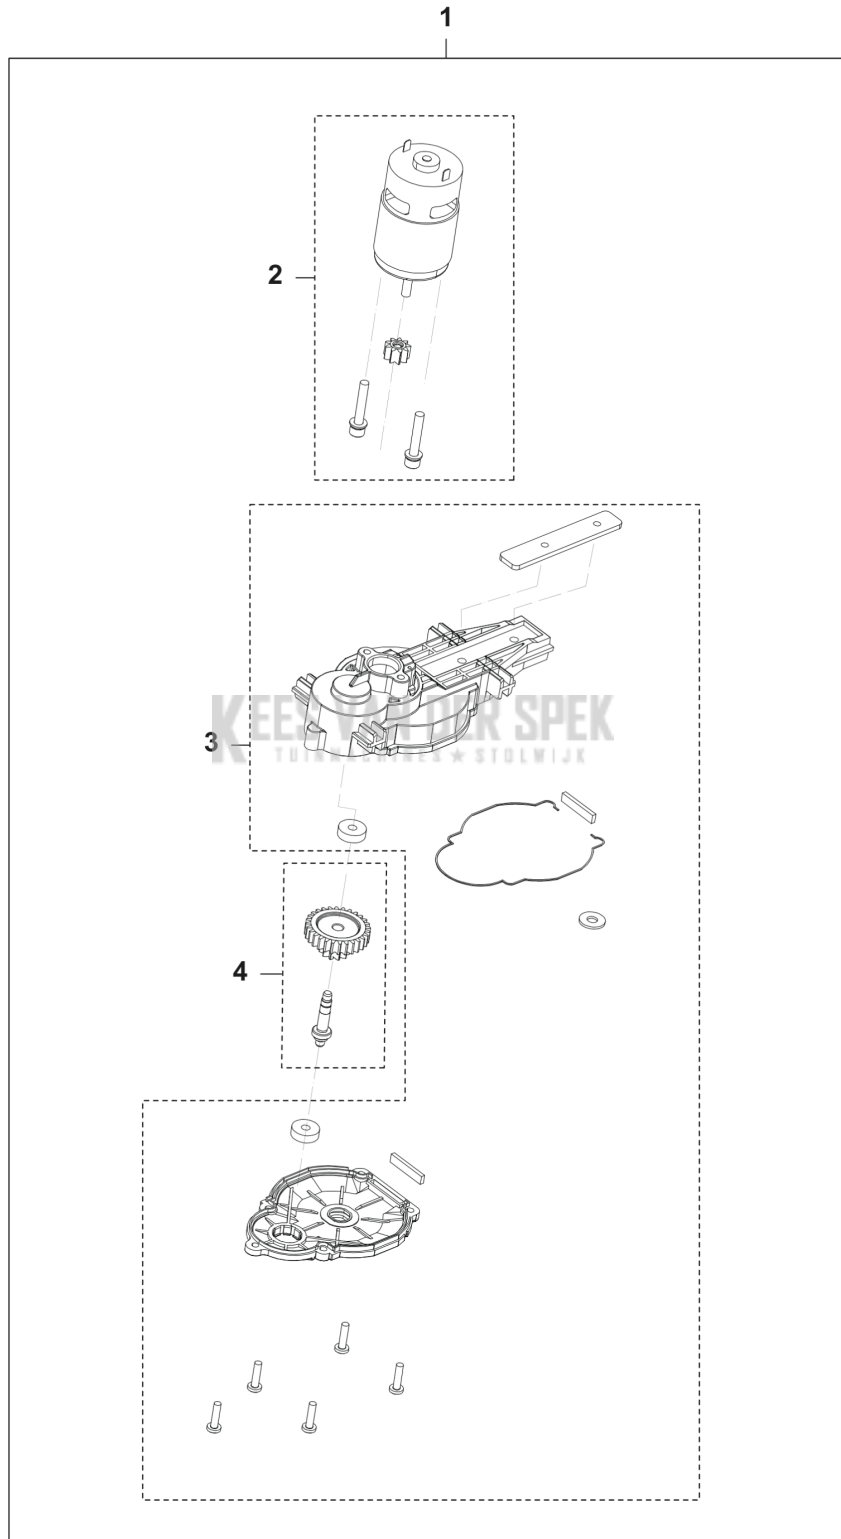

1

2

---

PXM_REF	PXM_PARTNO	DESCRIPTION	PXM_REMARK	QTY.
1	537622701	HUIS		1
2	537624101	TREKKER		1

**KEES VAN DER SPEK**  
TUINMACHINES ★ STOLWIJK

H50-P4A  
HANDLE

1

**KEES VAN DER SPEK**  
TUINMACHINES \* STOLWIJK

---

PXM_REF	PXM_PARTNO	DESCRIPTION	PXM_REMARK	QTY.
1	537622901	HANDGREEP COMPL.		1

**KEES VAN DER SPEK**  
TUINMACHINES ★ STOLWIJK

H50-P4A  
GEARBOX

---

PXM_REF	PXM_PARTNO	DESCRIPTION	PXM_REMARK	QTY.
1	537623201	VERSNELLINGSBAK COMPL.		1
2	537623301	MOTOR		1
3	537623401	GEARBOX		1
4	537623001	VERSNELLING		1

**KEES VAN DER SPEK**  
TUINMACHINES ★ STOLWIJK

H50-P4A  
CUTTING BLADE

---

PXM_REF	PXM_PARTNO	DESCRIPTION	PXM_REMARK	QTY.
1	537623101	ZAAGBLAD		1
2	537623501	SCHERM		1
3	537623601	DEKSEL		1

**KEES VAN DER SPEK**  
TUINMACHINES ★ STOLWIJK