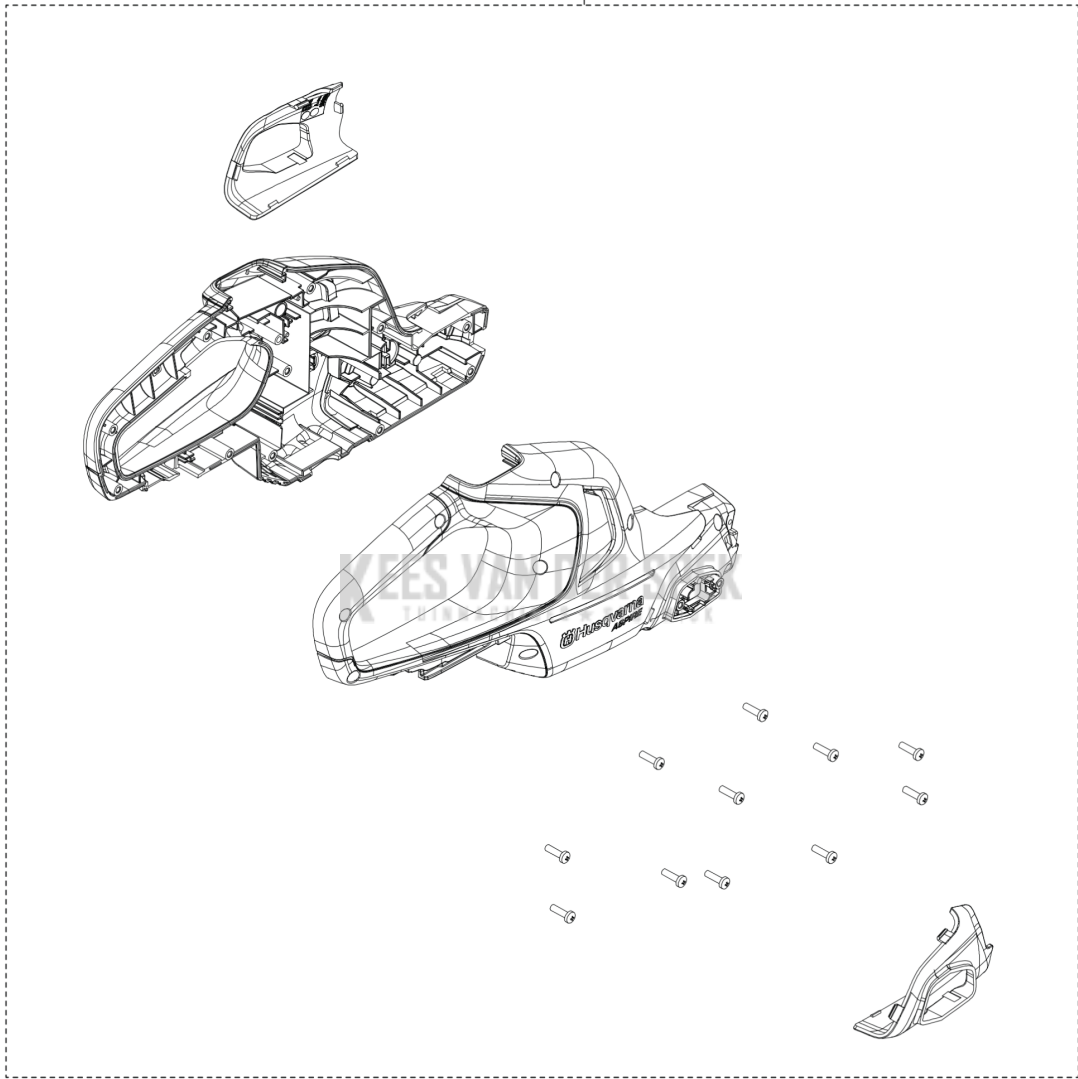

SPARE PARTS CATALOGUE
: HUSQVARNA ASPIRE™ HEGGENSCHAAR H50-P4A ZONDER
ACCU EN LADER

KEES VAN DER SPEK
TUINMACHINES ★ STOLWIJK

Spare Parts List

SPARE PARTS LIST

H50-P4A
HOUSING

1

2

PXM_REF	PXM_PARTNO	DESCRIPTION	PXM_REMARK	QTY.
1	537622701	HUIS		1
2	537624101	TREKKER		1