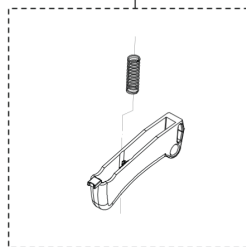

SPARE PARTS CATALOGUE
: HUSQVARNA ASPIRE™ HEGGENSCHAAR H50-P4A ZONDER
ACCU EN LADER

KEES VAN DER SPEK
TUINMACHINES ★ STOLWIJK

Spare Parts List

SPARE PARTS LIST

H50-P4A
HOUSING

1

2

PXM_REF	PXM_PARTNO	DESCRIPTION	PXM_REMARK	QTY.
1	537622701	HUIS		1
2	537624101	TREKKER		1

KEES VAN DER SPEK
TUINMACHINES ★ STOLWIJK

H50-P4A
HANDLE

1

KEES VAN DER SPEK
TUINMACHINES * STOLWIJK

PXM_REF	PXM_PARTNO	DESCRIPTION	PXM_REMARK	QTY.
1	537622901	HANDGREEP COMPL.		1

KEES VAN DER SPEK
TUINMACHINES ★ STOLWIJK

H50-P4A
CUTTING BLADE

PXM_REF	PXM_PARTNO	DESCRIPTION	PXM_REMARK	QTY.
1	537623101	ZAAGBLAD		1
2	537623501	SCHERM		1
3	537623601	DEKSEL		1

KEES VAN DER SPEK
TUINMACHINES ★ STOLWIJK

H50-P4A
KEY PAD

1

PXM_REF	PXM_PARTNO	DESCRIPTION	PXM_REMARK	QTY.
1	537623901	TOETSENBORD		1