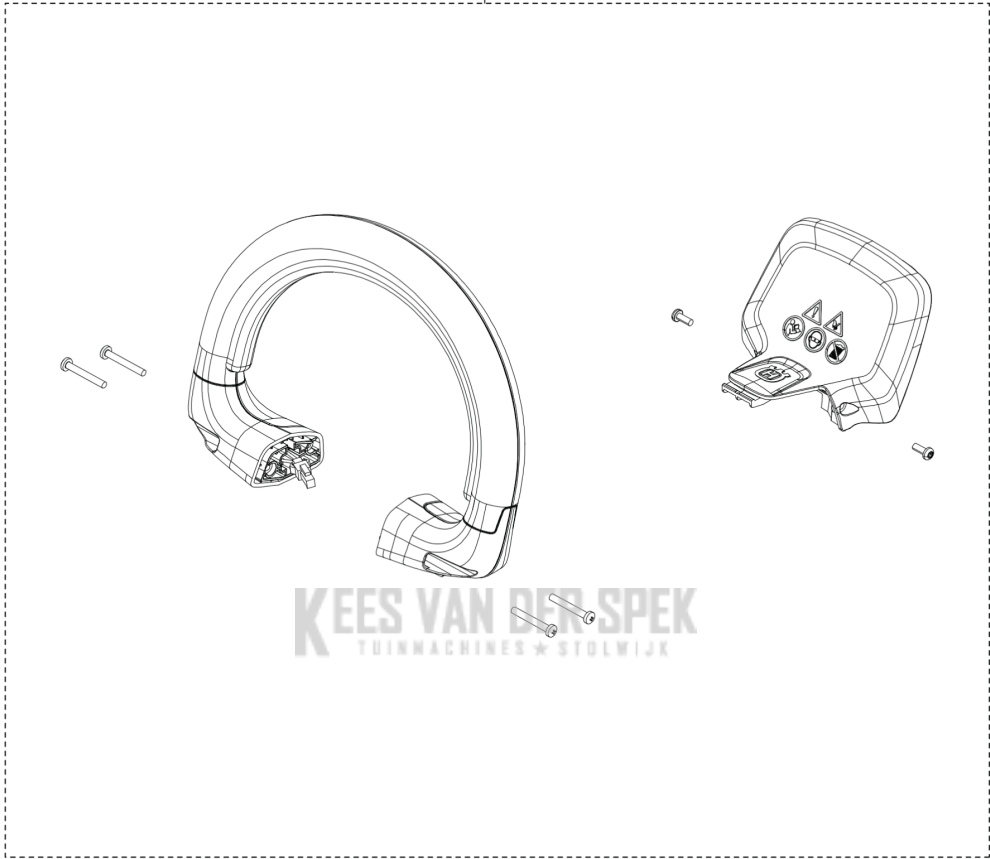

SPARE PARTS CATALOGUE
: HUSQVARNA ASPIRE™ HEGGENSCHAAR H50-P4A ZONDER
ACCU EN LADER

KEES VAN DER SPEK
TUINMACHINES ★ STOLWIJK

Spare Parts List

SPARE PARTS LIST

H50-P4A
HOUSING

1

2

PXM_REF	PXM_PARTNO	DESCRIPTION	PXM_REMARK	QTY.
1	537622701	HUIS		1
2	537624101	TREKKER		1

KEES VAN DER SPEK
TUINMACHINES ★ STOLWIJK

H50-P4A
HANDLE

1

KEES VAN DER SPEK
TUINMACHINES * STOLWIJK

PXM_REF	PXM_PARTNO	DESCRIPTION	PXM_REMARK	QTY.
1	537622901	HANDGREEP COMPL.		1

KEES VAN DER SPEK
TUINMACHINES ★ STOLWIJK

H50-P4A
CUTTING BLADE

PXM_REF	PXM_PARTNO	DESCRIPTION	PXM_REMARK	QTY.
1	537623101	ZAAGBLAD		1
2	537623501	SCHERM		1
3	537623601	DEKSEL		1

KEES VAN DER SPEK
TUINMACHINES ★ STOLWIJK

H50-P4A
KEY PAD

1

PXM_REF	PXM_PARTNO	DESCRIPTION	PXM_REMARK	QTY.
1	537623901	TOETSENBORD		1