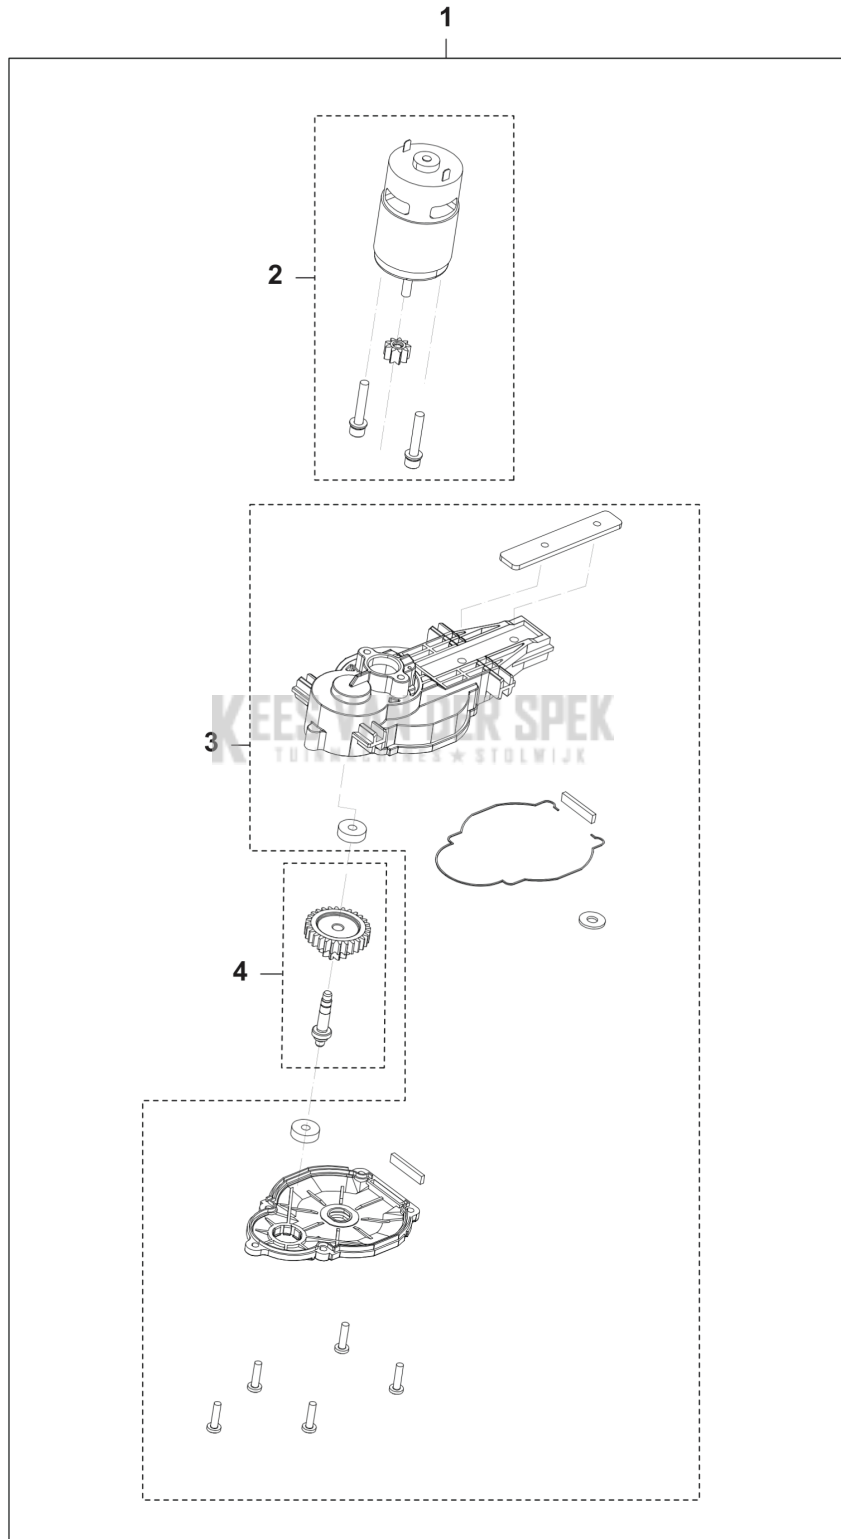

SPARE PARTS CATALOGUE
: HUSQVARNA ASPIRE™ HEGGENSCHAAR H50-P4A ZONDER
ACCU EN LADER

KEES VAN DER SPEK
TUINMACHINES ★ STOLWIJK

Spare Parts List

SPARE PARTS LIST

H50-P4A
HOUSING

1

2

PXM_REF	PXM_PARTNO	DESCRIPTION	PXM_REMARK	QTY.
1	537622701	HUIS		1
2	537624101	TREKKER		1

KEES VAN DER SPEK
TUINMACHINES ★ STOLWIJK

H50-P4A
HANDLE

1

KEES VAN DER SPEK
TUINMACHINES * STOLWIJK

PXM_REF	PXM_PARTNO	DESCRIPTION	PXM_REMARK	QTY.
1	537622901	HANDGREEP COMPL.		1

KEES VAN DER SPEK
TUINMACHINES ★ STOLWIJK

H50-P4A
GEARBOX

PXM_REF	PXM_PARTNO	DESCRIPTION	PXM_REMARK	QTY.
1	537623201	VERSNELLINGSBAK COMPL.		1
2	537623301	MOTOR		1
3	537623401	GEARBOX		1
4	537623001	VERSNELLING		1

KEES VAN DER SPEK
TUINMACHINES ★ STOLWIJK

H50-P4A
CUTTING BLADE

PXM_REF	PXM_PARTNO	DESCRIPTION	PXM_REMARK	QTY.
1	537623101	ZAAGBLAD		1
2	537623501	SCHERM		1
3	537623601	DEKSEL		1

KEES VAN DER SPEK
TUINMACHINES ★ STOLWIJK

H50-P4A
KEY PAD

1

PXM_REF	PXM_PARTNO	DESCRIPTION	PXM_REMARK	QTY.
1	537623901	TOETSENBORD		1