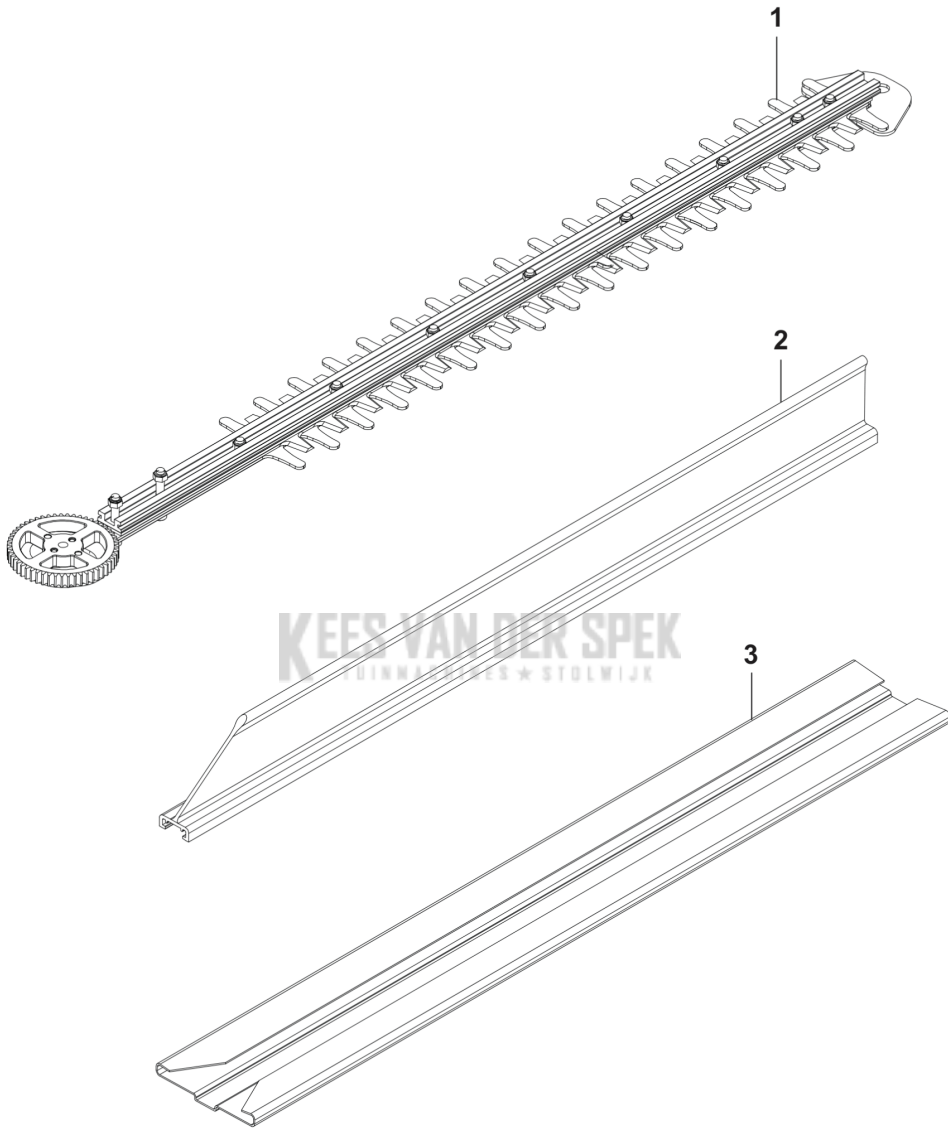

KEES VAN DER SPEK
TUINMACHINES ★ STOLWIJK

H50-P4A
HANDLE

1

KEES VAN DER SPEK
TUINMACHINES * STOLWIJK

PXM_REF	PXM_PARTNO	DESCRIPTION	PXM_REMARK	QTY.
1	537622901	HANDGREEP COMPL.		1

KEES VAN DER SPEK
TUINMACHINES ★ STOLWIJK

H50-P4A
GEARBOX

PXM_REF	PXM_PARTNO	DESCRIPTION	PXM_REMARK	QTY.
1	537623201	VERSNELLINGSBAK COMPL.		1
2	537623301	MOTOR		1
3	537623401	GEARBOX		1
4	537623001	VERSNELLING		1

KEES VAN DER SPEK
TUINMACHINES ★ STOLWIJK

H50-P4A
CUTTING BLADE

PXM_REF	PXM_PARTNO	DESCRIPTION	PXM_REMARK	QTY.
1	537623101	ZAAGBLAD		1
2	537623501	SCHERM		1
3	537623601	DEKSEL		1

KEES VAN DER SPEK
TUINMACHINES ★ STOLWIJK

H50-P4A
KEY PAD

1

PXM_REF	PXM_PARTNO	DESCRIPTION	PXM_REMARK	QTY.
1	537623901	TOETSENBORD		1