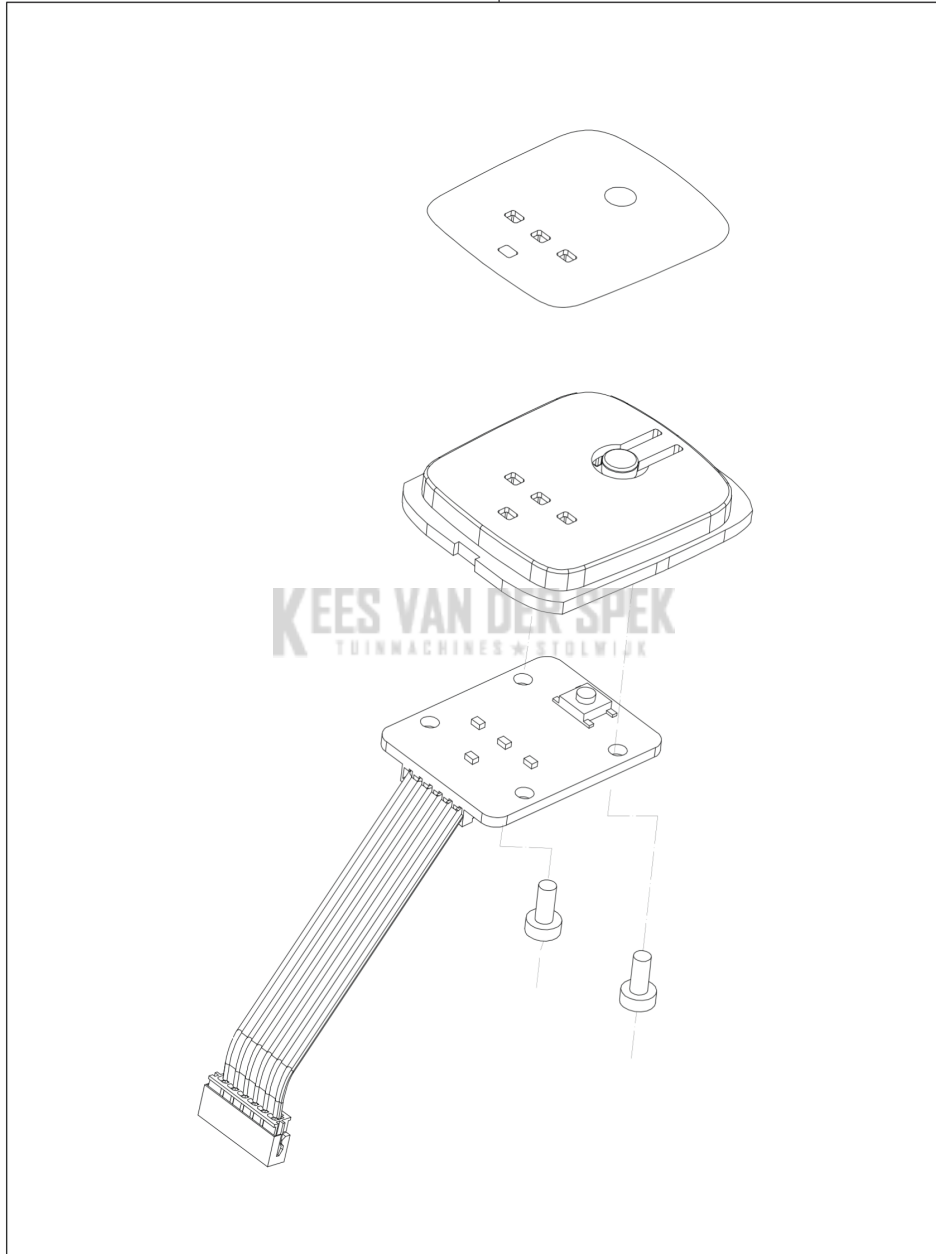

H50-P4A
CUTTING BLADE

PXM_REF	PXM_PARTNO	DESCRIPTION	PXM_REMARK	QTY.
1	537623101	ZAAGBLAD		1
2	537623501	SCHERM		1
3	537623601	DEKSEL		1

KEES VAN DER SPEK
TUINMACHINES ★ STOLWIJK

H50-P4A
KEY PAD

1

PXM_REF	PXM_PARTNO	DESCRIPTION	PXM_REMARK	QTY.
1	537623901	TOETSENBORD		1