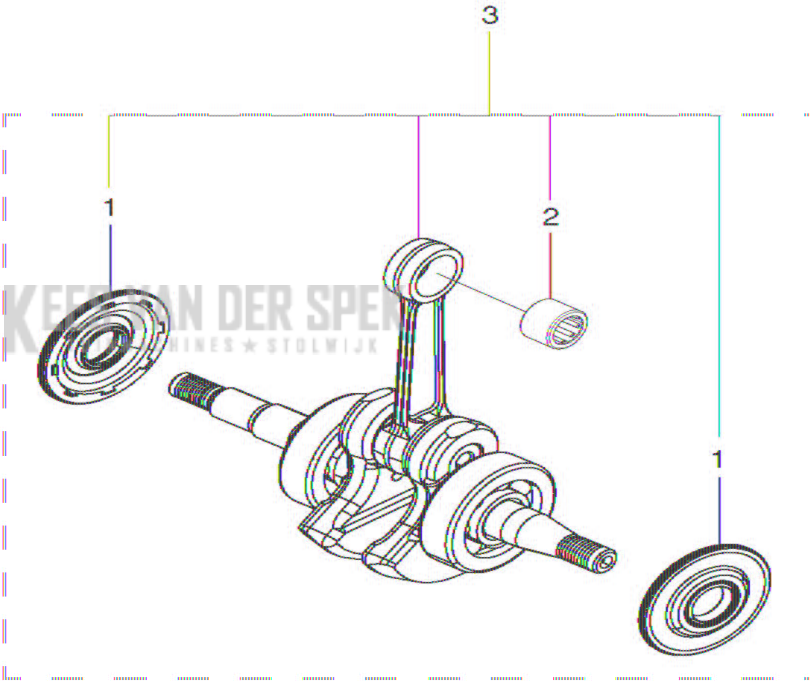

E2 CS340, CS380
CRANK SHAFT

Type 2 Typ 2 Tipo 2

Referentie	Onderdeel nr	Omschrijving	Opmerking	Aant KIT al
1	581 60 80-01	AFDICHTING	TYPE/TYP/TIPO 2	1
2	574 44 94-01	ASSEMBLY	TYPE/TYP/TIPO 2	1
3	577 83 08-02	KIT	TYPE/TYP/TIPO 2	1