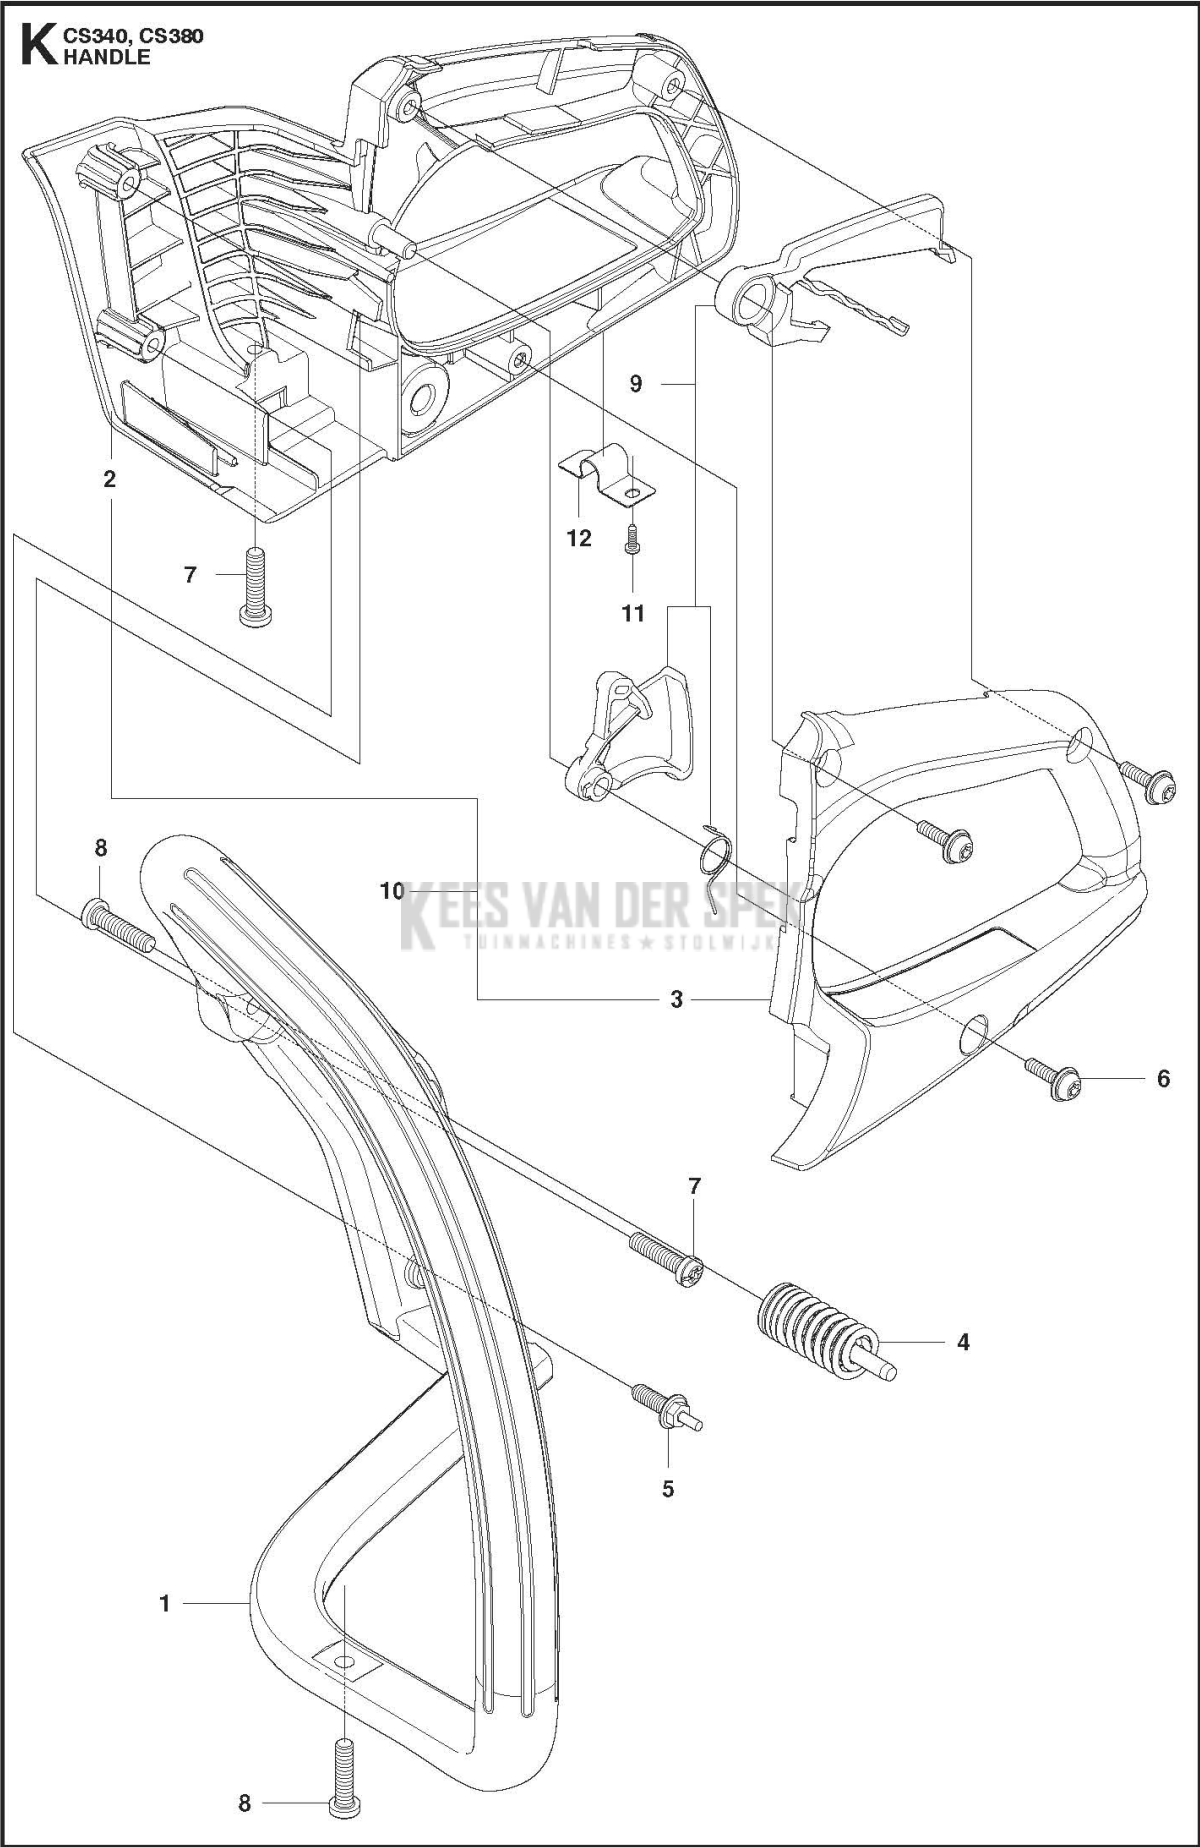

Referentie	Onderdeel nr	Omschrijving	Opmerking	Aant KIT al
1	576 02 54-01	VOORSTE BEUGEL		1
2	576 02 55-01	ACHTER HANDGREEP		1 10
3	576 02 57-01	DEKSEL		1 10
4	577 54 08-01	ASSEMBLY		1
5	576 80 83-01	SCREW		1
6	530 01 64-33	SCREW		3
7	530 01 63-49	SCREW		2
8	530 01 64-32	SCREW		2
9	577 82 19-01	KIT		1
10	577 83 00-01	KIT		1
11	545 22 71-01	SCREW		1
12	576 38 93-01	KLEM		1