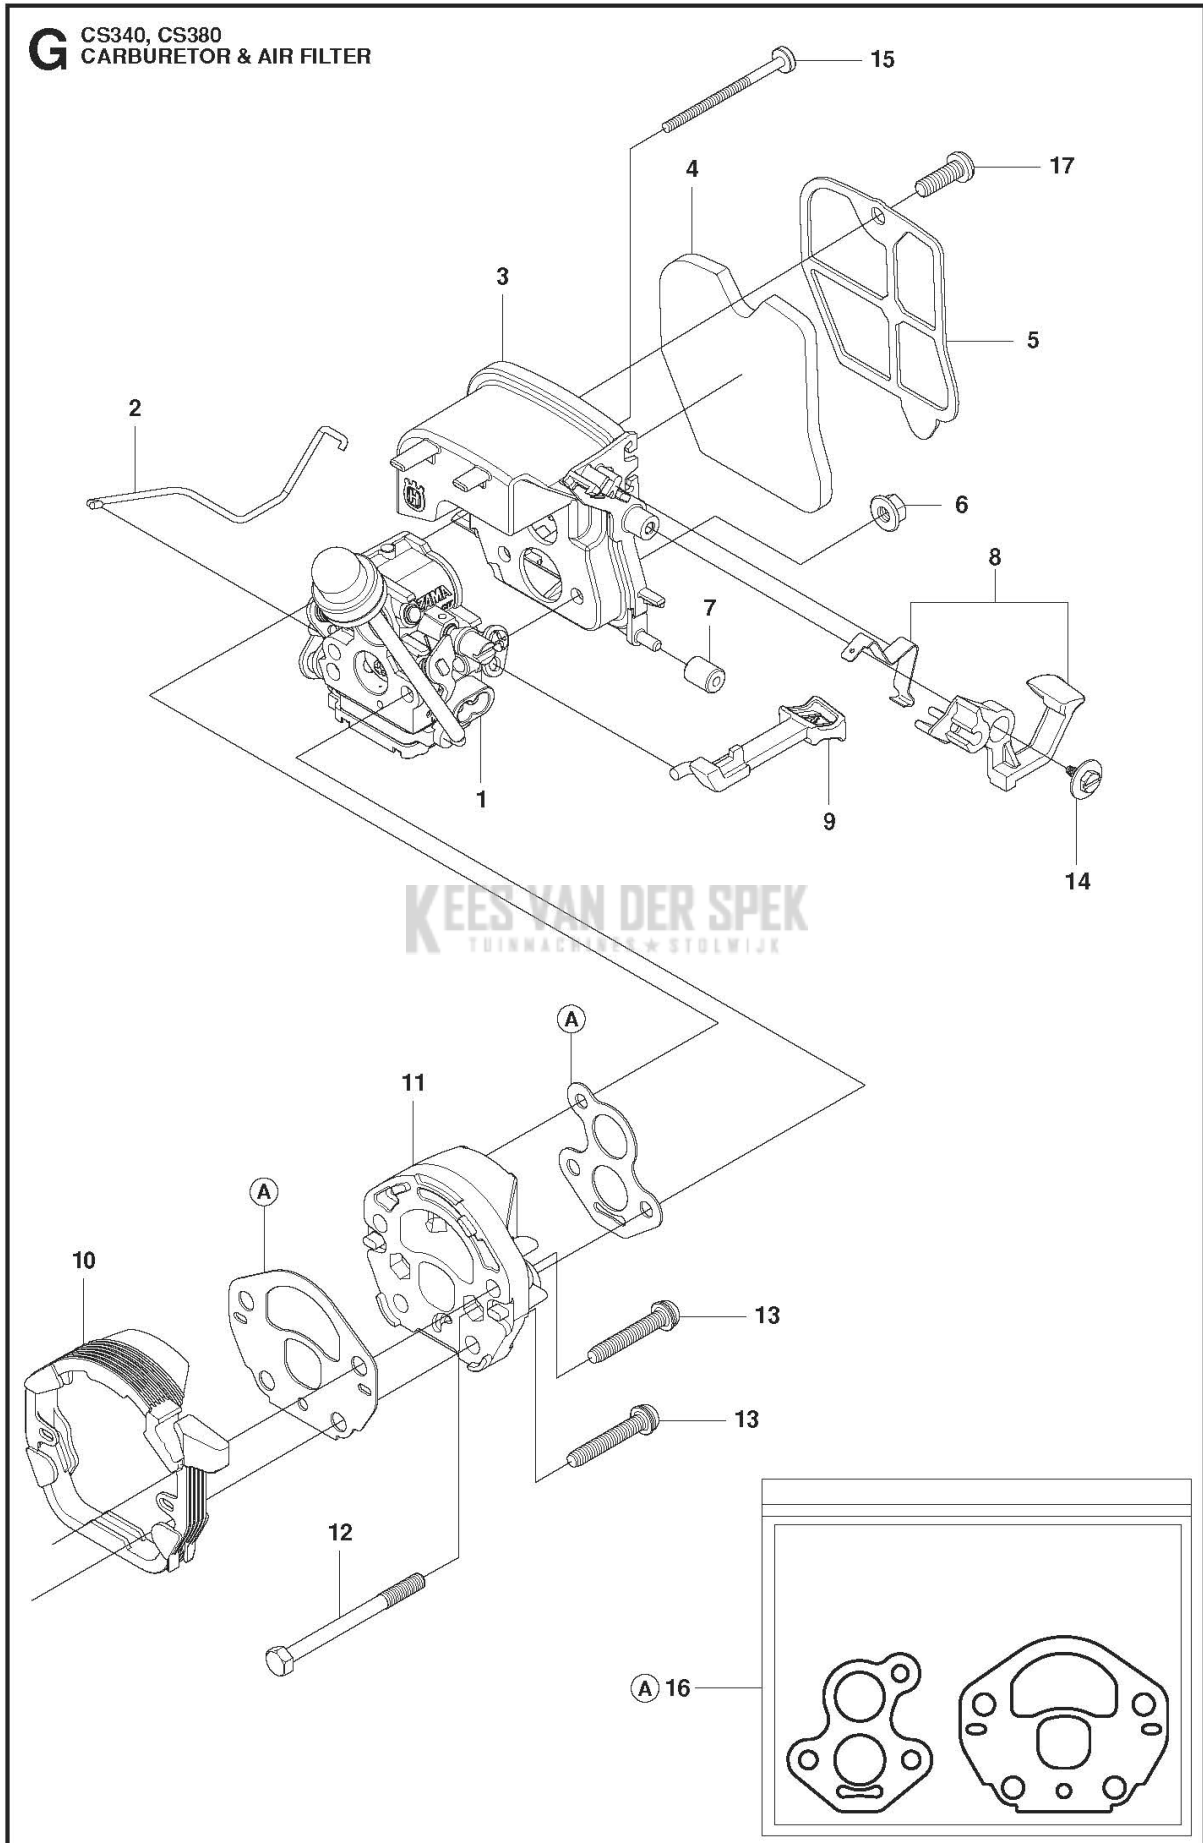

SPARE PARTS LIST

CHAIN SAWS

CS340, 967326201, 967326203,
967326204, 2014-10

Q CS340, CS380
ACCESSORIES

KEES VAN DER SPEK
TUINMACHINES ★ STOLWIJK

Referentie	Onderdeel nr	Omschrijving	Opmerking	Aant KIT al
1	576 86 59-01	COMBINATIESLEUTEL		1

CARBURATOR

CS340, 967326201, 967326203, 967326204, 2014-10

Referentie	Onderdeel nr	Omschrijving	Opmerking	Aant KIT al
1	586 93 62-02	CARBURATEUR		1
2	545 00 80-30	PURGE AND LINE ASSEMBLY		1 1
3	587 60 97-01	KIT		1