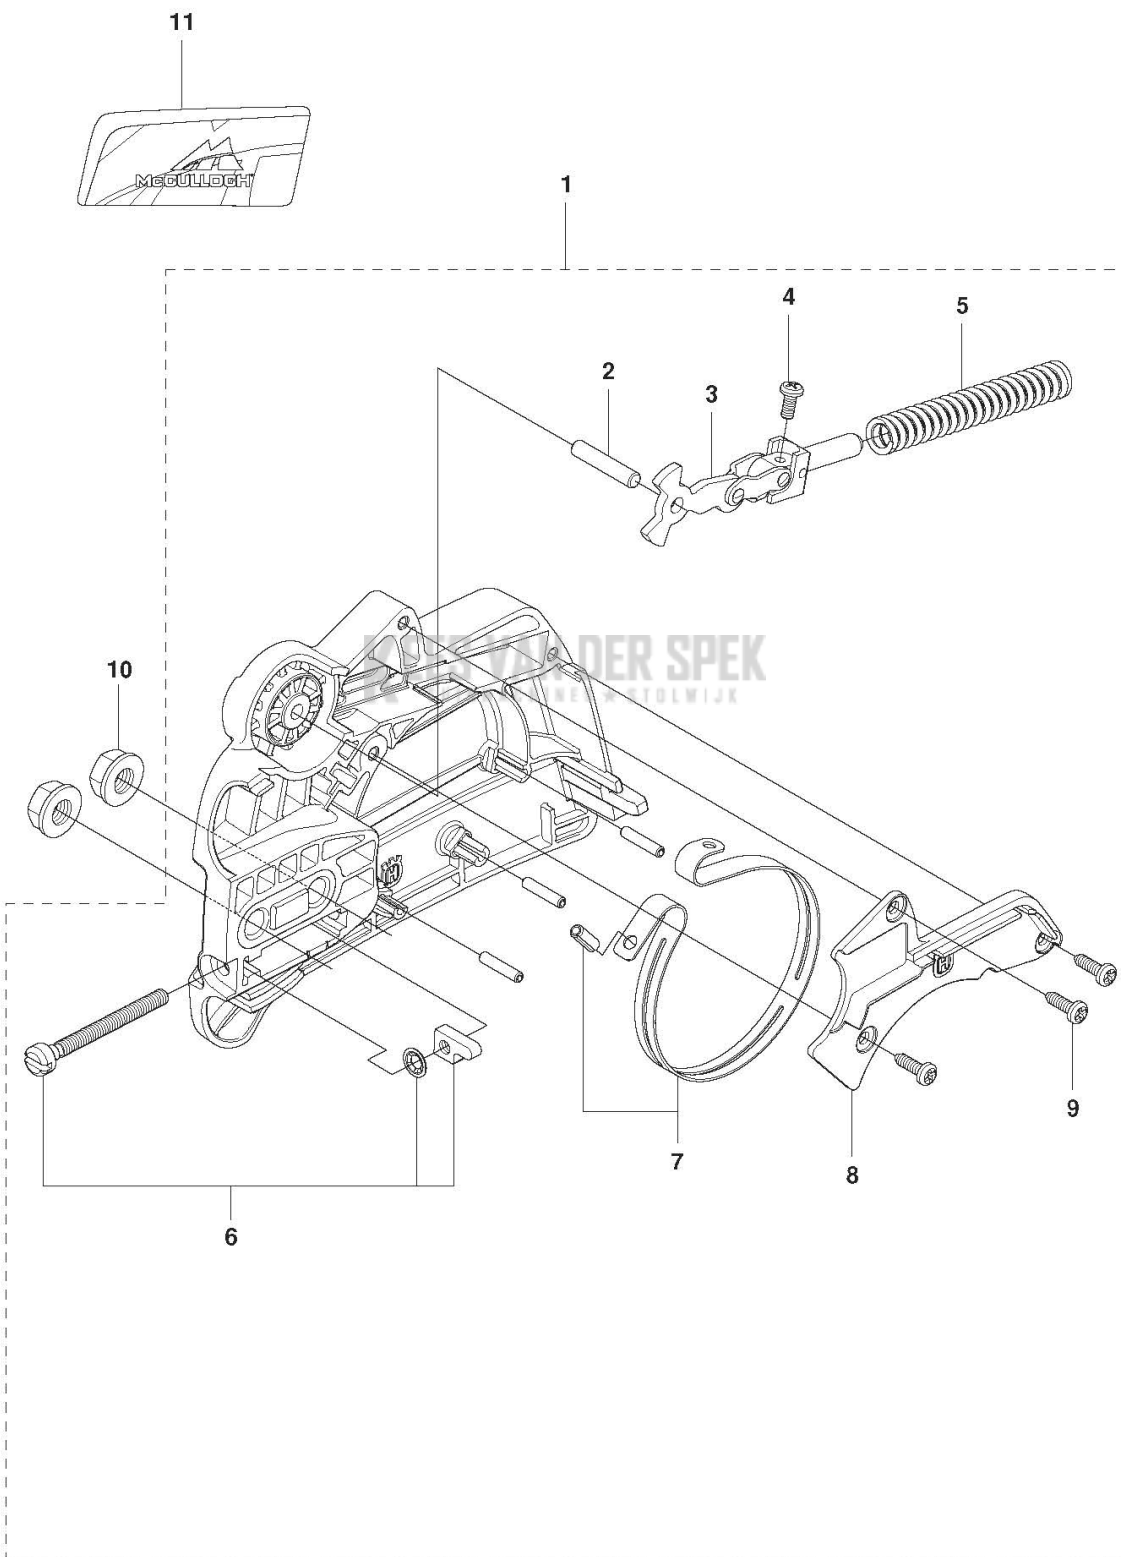

A2 CS340
CHAIN BRAKE & CLUTCH COVER

KETTINGREM EN KOPPELINGS DEKSEL CS340, 967326201, 967326203, 967326204, 2014-10

Referentie	Onderdeel nr	Omschrijving	Opmerking	Aant KIT al
1	577 80 55-01	KETTINGREM COMPL.		1
2	530 05 79-50	PIN. DOWEL		1 1
3	530 05 79-40	ASSY. FRONT LINK		1 1
4	574 78 03-01	SCREW		1 1
5	530 01 64-15	SPRING COMPRESSION		1 1
6	530 06 96-11	HOUDER		1 1
7	577 83 02-01	KIT		1 1
8	545 07 10-02	DEKSEL		1 1
9	545 22 71-01	SCREW		3 1
10	530 01 59-17	MOER		2
11	577 81 53-01	STICKER		1