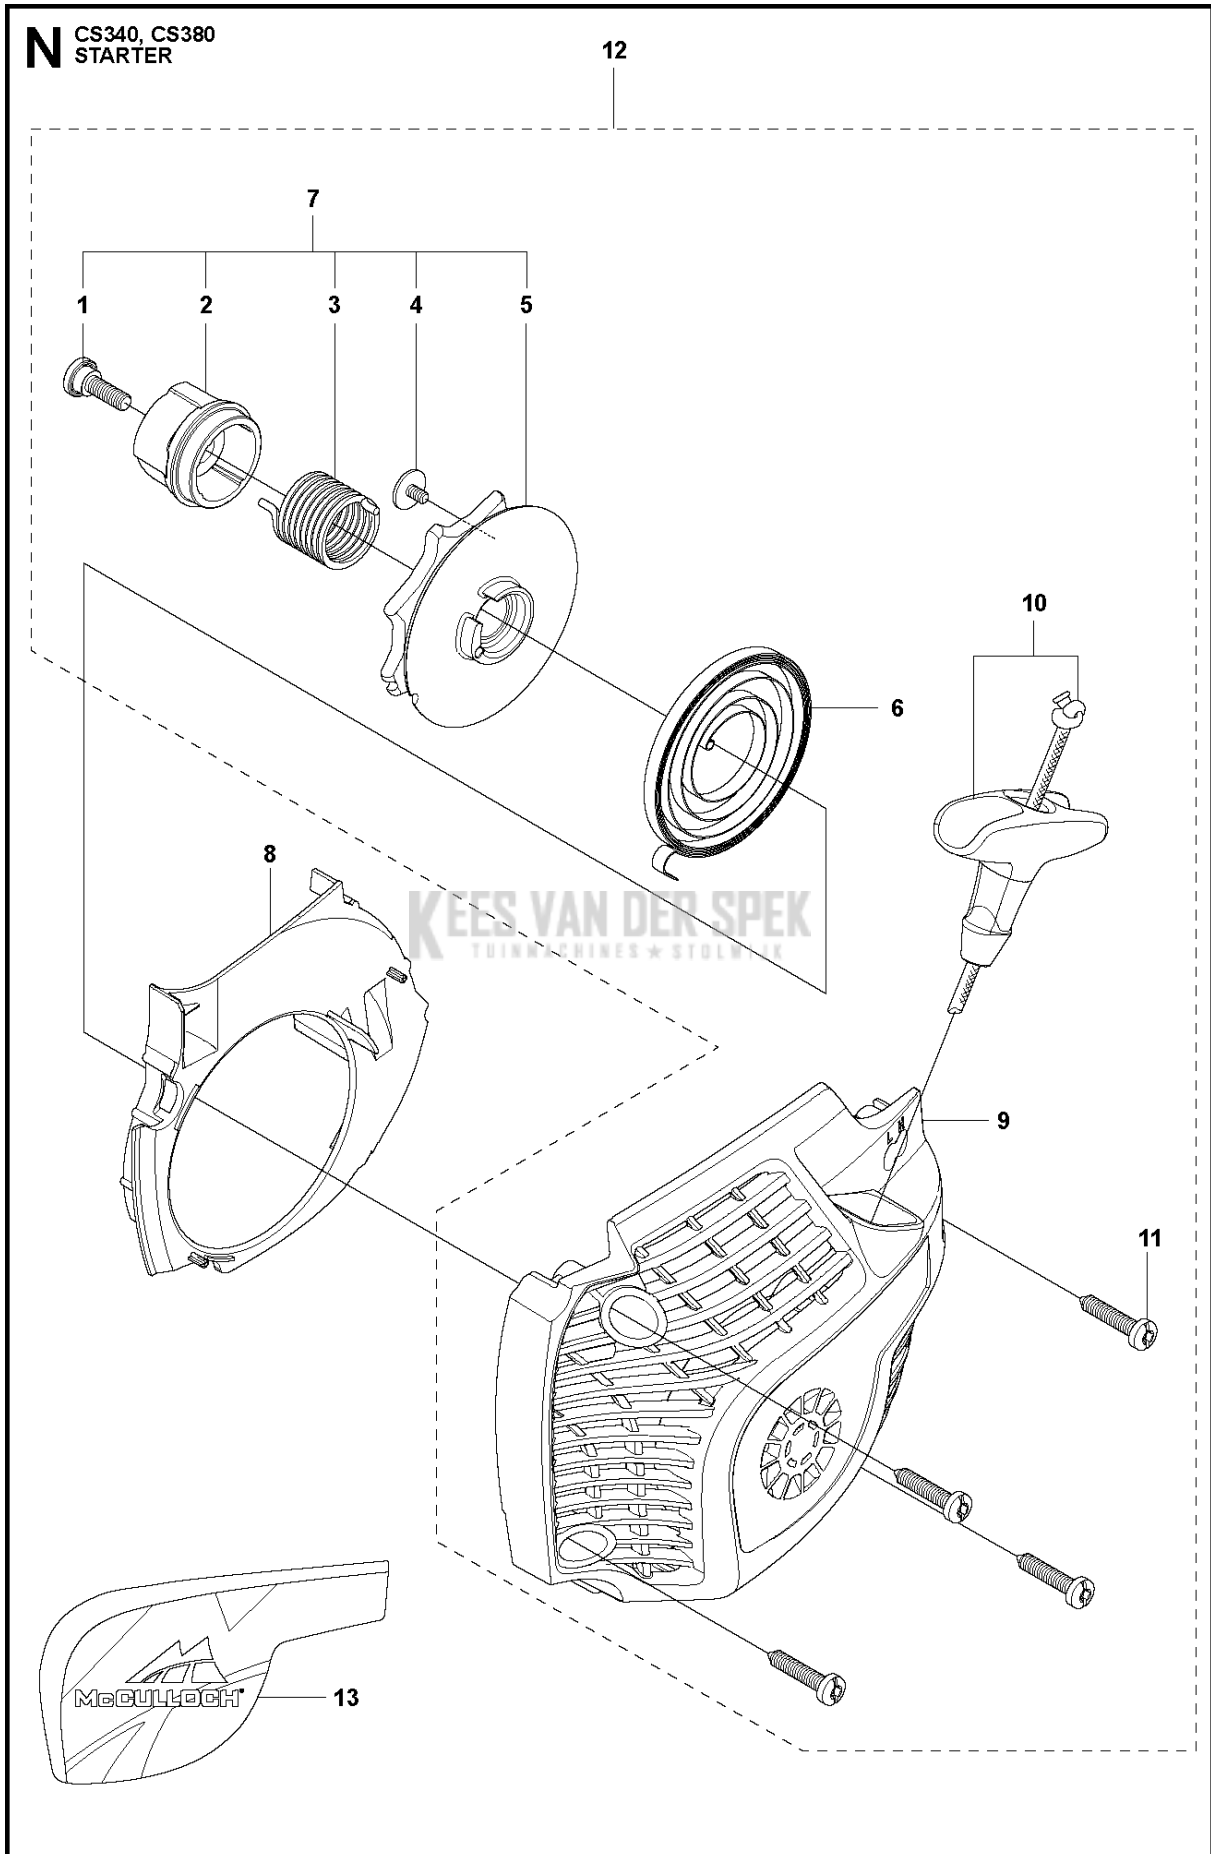

Referentie	Onderdeel nr	Omschrijving	Opmerking	Aant KIT al
1	530 02 11-79	SCREW		1 7,12
2	530 05 96-77	HULS		1 7,12
3	530 02 11-80	VEER		1 7,12
4	530 01 60-80	SCREW		1 7,12
5	545 05 82-01	POELIE		1 7,12
6	530 04 20-95	VEER		1 12
7	545 18 08-12	KIT		1 12
8	575 94 28-01	SCHERM		1
9	575 94 23-01	HUIS		1 12
10	576 43 13-01	HENDEL		1 12
11	530 01 64-32	SCREW		4 12
12	577 16 25-01	KIT		1
13	576 80 75-01	STICKER		1