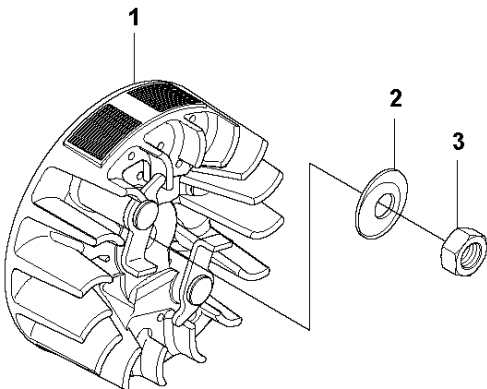

M CS340, CS380
IGNITION SYSTEM

Referentie	Onderdeel nr	Omschrijving	Opmerking	Aant KIT al
1	575 63 55-02	VLEIOWIEL		1
2	530 01 51-27	RING		1
3	530 01 61-34	MOER		1
4	575 80 35-01	MODULE		1
5	545 12 19-01	SCREW		2
6	545 07 99-01	ASSY- WIRE HARNESS		1