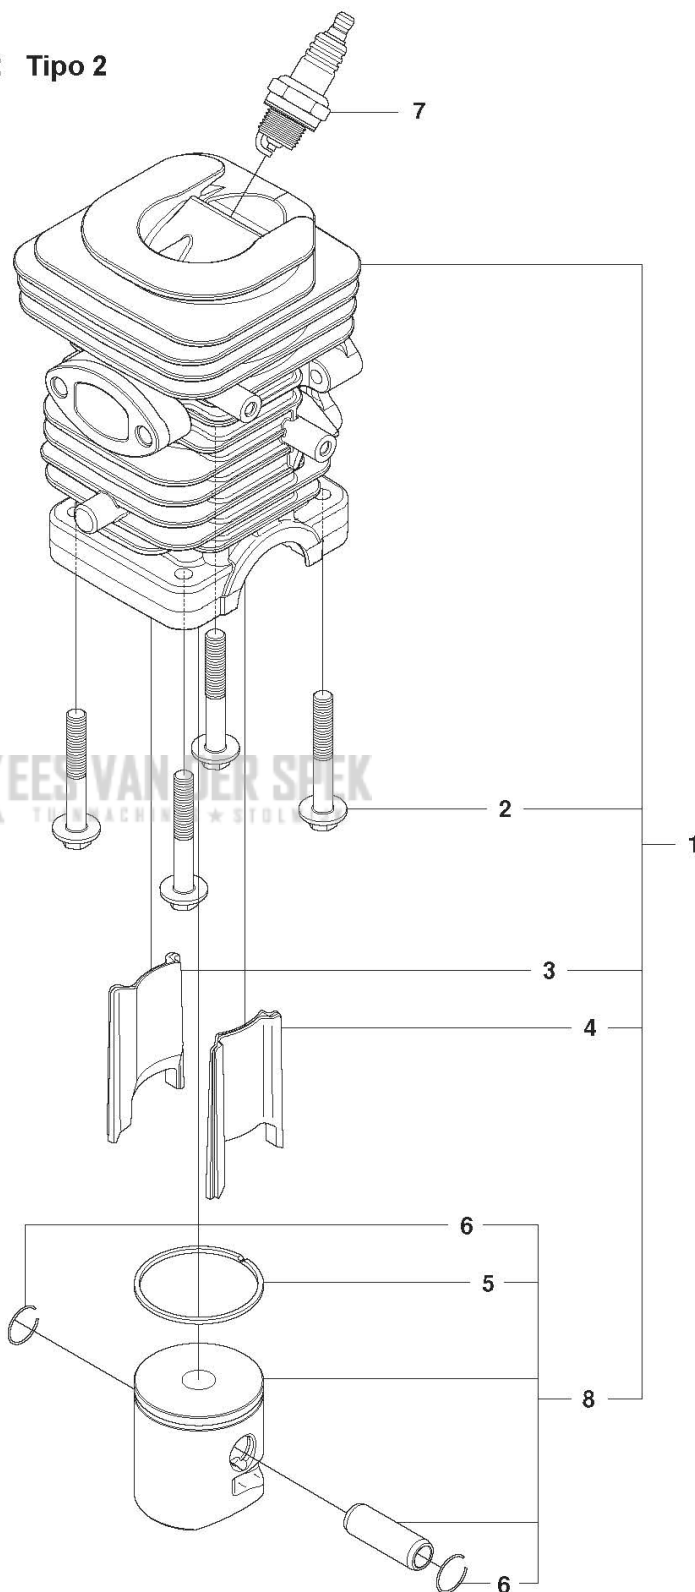

D2 CS340, CS380
CYLINDER & PISTON

Type 2 Typ 2 Tipo 2

Referentie	Onderdeel nr	Omschrijving	Opmerking	Aant KIT al
1	577 83 11-02	KIT	TYPE/TYP/TIPO 2	1
2	545 08 15-01	BOUT		4 1
3	574 19 08-01	INVOEGEN		1 1
4	574 19 09-01	INVOEGEN		1 1
5	585 04 06-01	ZUIGERVEER		1 8
6	530 01 56-97	BORG RING		1 8
7	503 23 51-08	BOUGIE		1
8	577 83 13-01	KIT		1