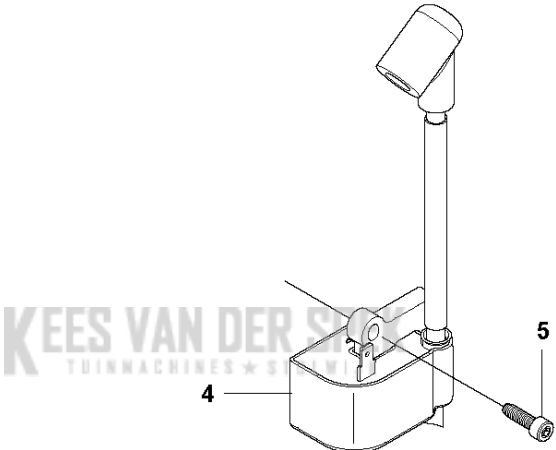

M CS340, CS380
IGNITION SYSTEM

Referentie	Onderdeel nr	Omschrijving	Opmerking	Aant KIT al
1	575 63 55-02	VLEIOWIEL		1
2	530 01 51-27	RING		1
3	530 01 61-34	MOER		1
4	575 80 35-01	MODULE		1
5	545 12 19-01	SCREW		2
6	545 07 99-01	ASSY- WIRE HARNESS		1