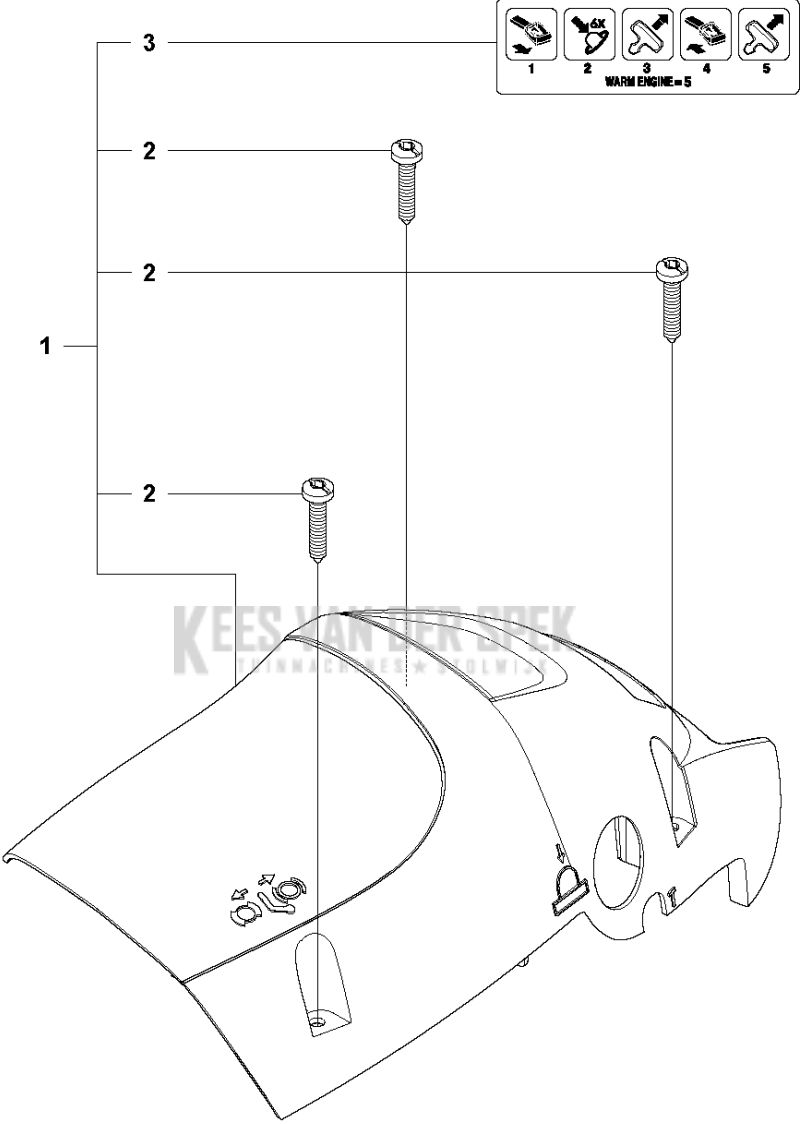

C CS340, CS380
CYLINDER COVER

KES VAN DER BEEK
DIJNENHUIS • POLWIJN

Referentie	Onderdeel nr	Omschrijving	Opmerking	Aant KIT al
1	577 83 15-01	KIT		1
2	574 32 06-01	SCREW		3 1
3	576 80 77-01	STICKER		1 1