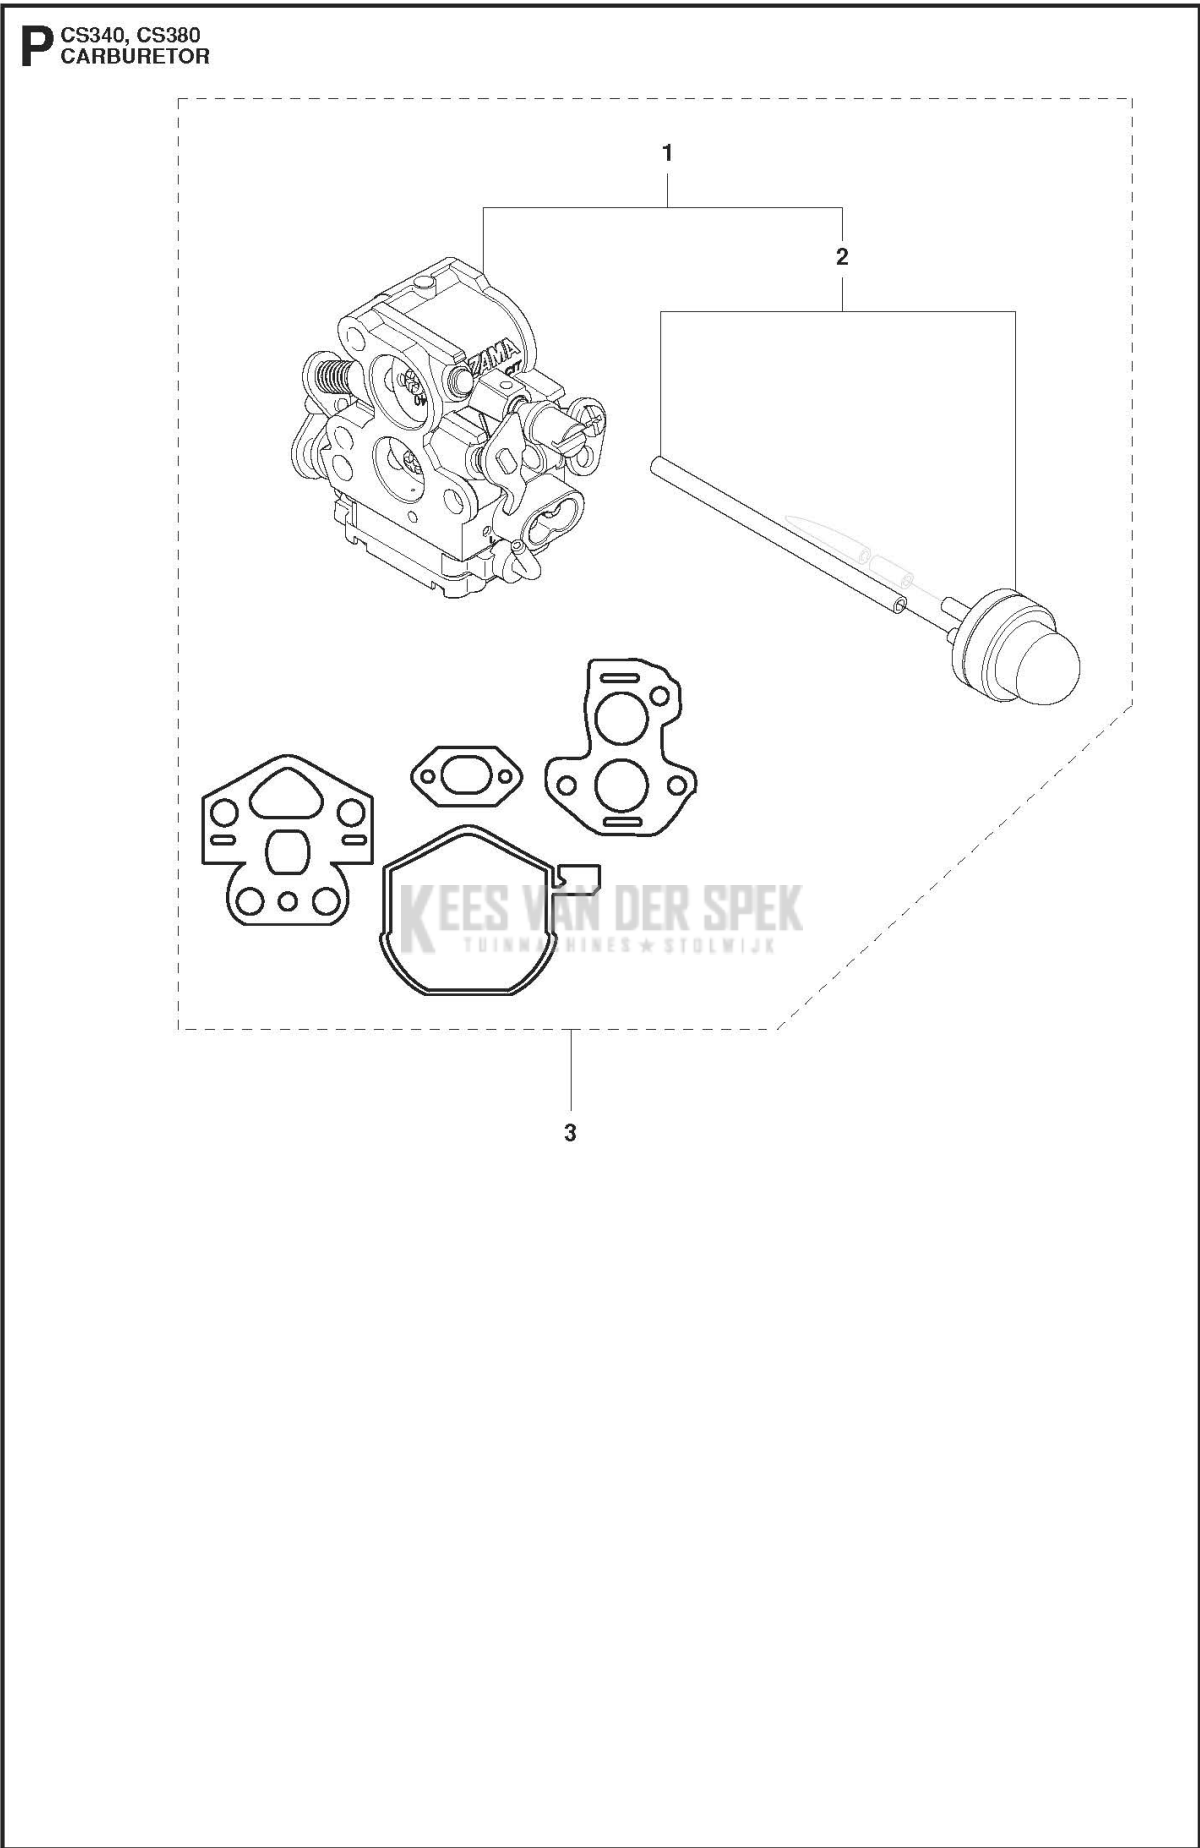

SPARE PARTS LIST

CHAIN SAWS

CS340, 967326201, 967326203,
967326204, 2014-10

Q CS340, CS380
ACCESSORIES

KEES VAN DER SPEK
TUINMACHINES ★ STOLWIJK

Referentie	Onderdeel nr	Omschrijving	Opmerking	Aant KIT al
1	576 86 59-01	COMBINATIESLEUTEL		1