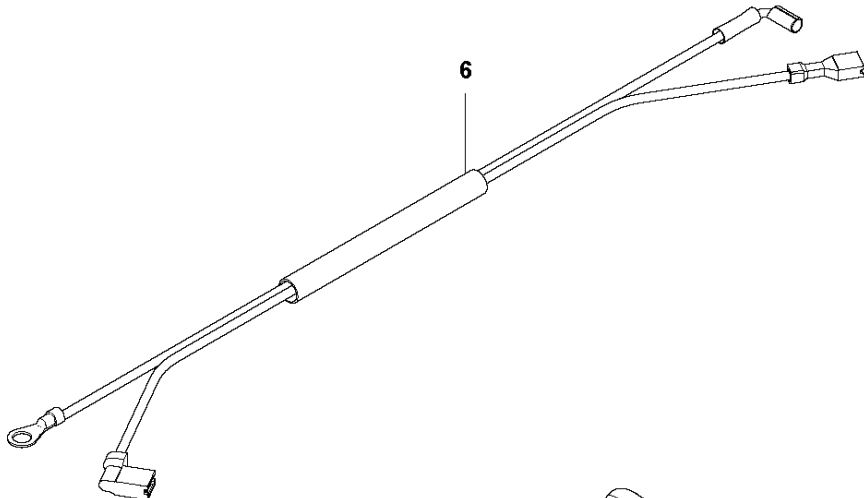

M CS340, CS380
IGNITION SYSTEM

Referentie	Onderdeel nr	Omschrijving	Opmerking	Aant KIT al
1	575 63 55-02	VLEIOWIEL		1
2	530 01 51-27	RING		1
3	530 01 61-34	MOER		1
4	575 80 35-01	MODULE		1
5	545 12 19-01	SCREW		2
6	545 07 99-01	ASSY- WIRE HARNESS		1