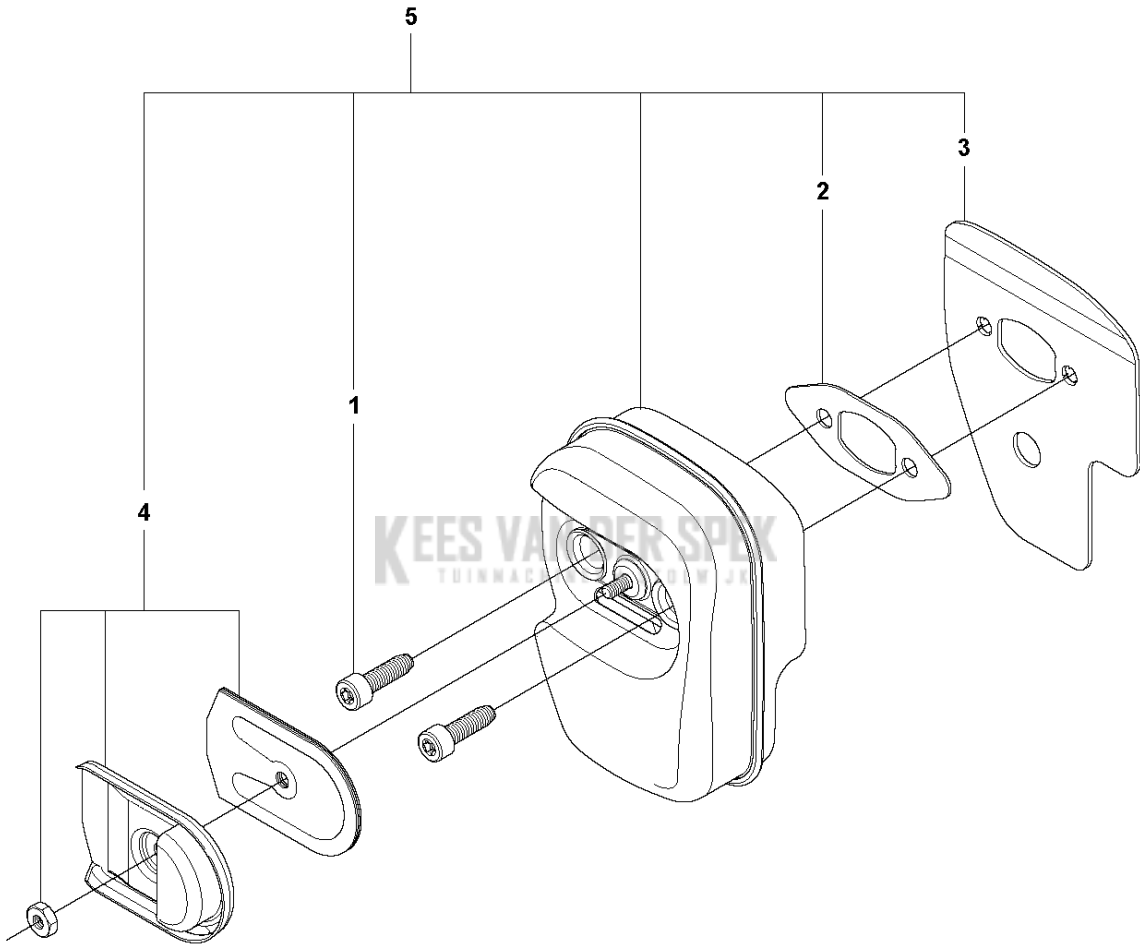

F CS340, CS380
MUFFLER

Referentie	Onderdeel nr	Omschrijving	Opmerking	Aant KIT al
1	530 01 63-38	BOUT		2 5
2	530 05 48-84	MUFFLER GASKET		1 5
3	545 06 69-01	MUFFLER BACK PLATE		1 5
4	545 00 80-27	KIT		1 5
5	545 18 08-43	GELUIDDEMPER		1