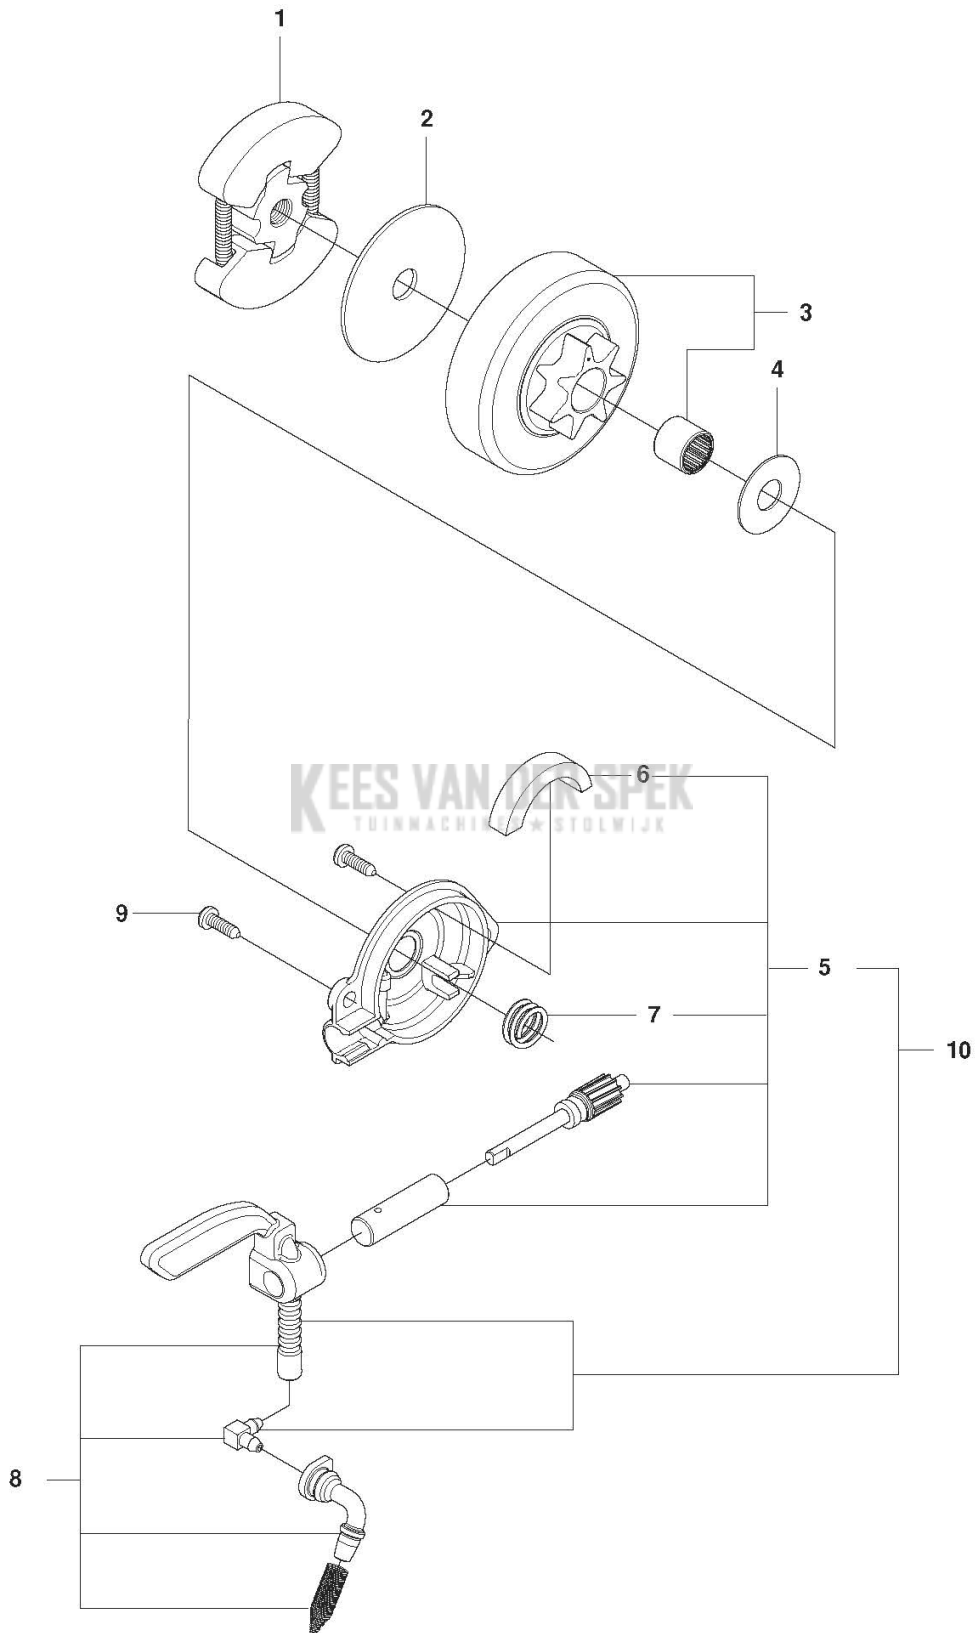

B CS340, CS380
CLUTCH & OIL PUMP

Referentie	Onderdeel nr	Omschrijving	Opmerking	Aant KIT al
1	530 01 49-49	KOPPELING		1
2	530 01 56-11	RING		1
3	530 04 70-61	KOPPELINGSTROMMEL COMPL.		1
4	579 62 15-01	RING		1
5	581 06 39-01	OLIEPOMP COMPL.		1
6	525 31 84-01	STOFafdichting		1 5
7	530 03 78-20	ZUIGER		1 5
8	577 83 05-01	KIT		1
9	530 01 60-64	SCREW		2
10	581 06 39-01	OLIEPOMP COMPL.		1