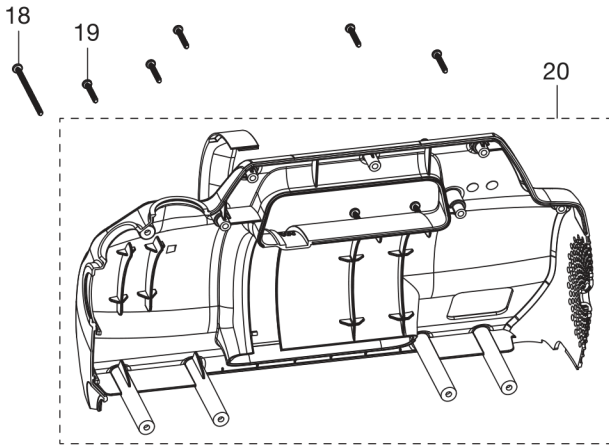

GARDENA Gartenpumpe 4100 Silent
 Gartenpumpe 4200 Silent
 Gartenpumpe 4300 Silent

Art.-Nr. 9050
 Art.-Nr. 9054
 Art.-Nr. 9056

KEES VAN DER SPEK
 TUINMACHINES * STOLWIJK