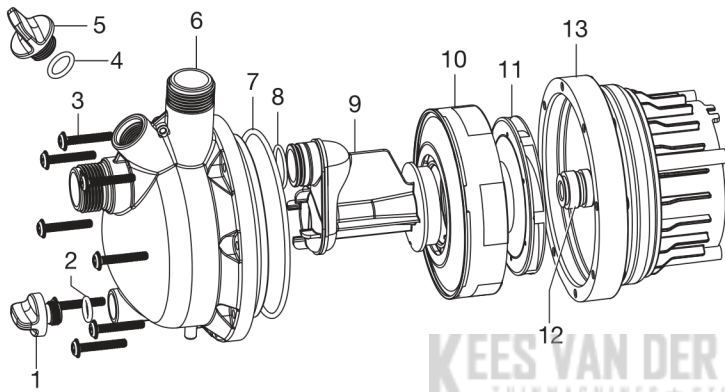

GARDENA Gartenpumpe 4100 Silent
 Gartenpumpe 4200 Silent
 Gartenpumpe 4300 Silent

Art.-Nr. 9050
 Art.-Nr. 9054
 Art.-Nr. 9056

KEES VAN DER SPEK
 TUINMACHINES * STOLWIJK