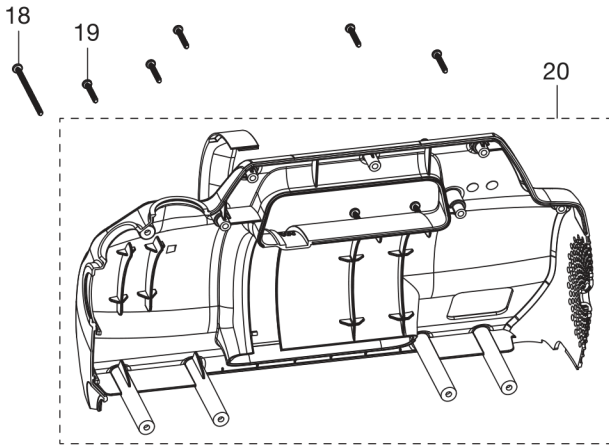

**GARDENA** Gartenpumpe 4100 Silent  
 Gartenpumpe 4200 Silent  
 Gartenpumpe 4300 Silent

Art.-Nr. 9050  
 Art.-Nr. 9054  
 Art.-Nr. 9056

KEES VAN DER SPEK  
 TUINMACHINES \* STOLWIJK