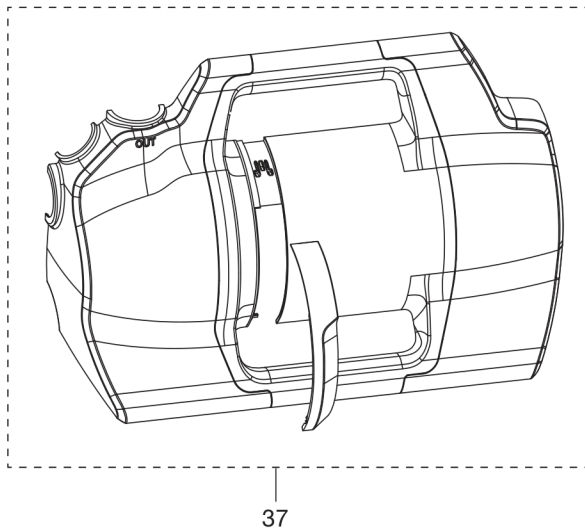

GARDENA Gartenpumpe 4100 Silent
 Gartenpumpe 4200 Silent
 Gartenpumpe 4300 Silent

Art.-Nr. 9050
 Art.-Nr. 9054
 Art.-Nr. 9056

KEES VAN DER SPEK
 TUINMACHINES * STOLWIJK