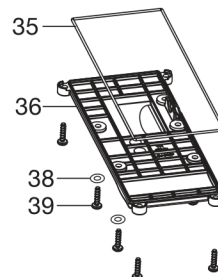

GARDENA Gartenpumpe 4100 Silent
 Gartenpumpe 4200 Silent
 Gartenpumpe 4300 Silent

Art.-Nr. 9050
 Art.-Nr. 9054
 Art.-Nr. 9056

KEES VAN DER SPEK
 TUINMACHINES * STOLWIJK