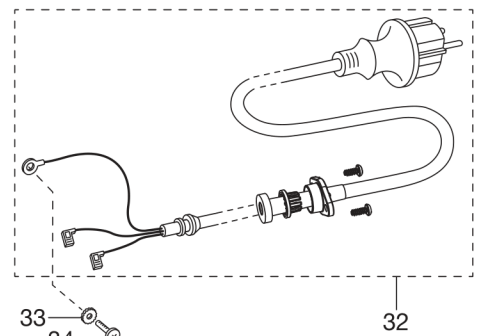

GARDENA Gartenpumpe 4100 Silent
 Gartenpumpe 4200 Silent
 Gartenpumpe 4300 Silent

Art.-Nr. 9050
 Art.-Nr. 9054
 Art.-Nr. 9056

KEES VAN DER SPEK
 TUINMACHINES * STOLWIJK