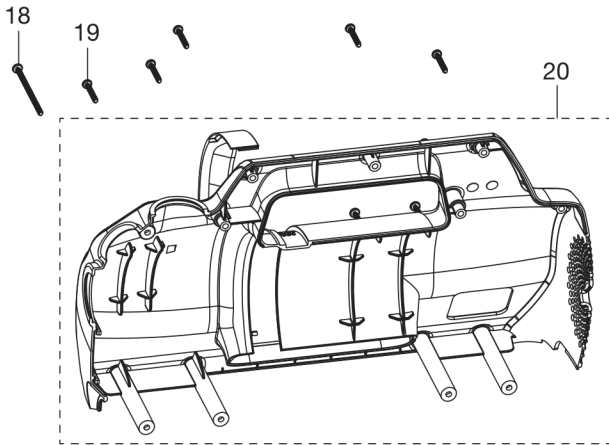

**GARDENA** Gartenpumpe 4100 Silent  
 Gartenpumpe 4200 Silent  
 Gartenpumpe 4300 Silent

Art.-Nr. 9050  
 Art.-Nr. 9054  
 Art.-Nr. 9056

KEES VAN DER SPEK  
 TUINMACHINES \* STOLWIJK