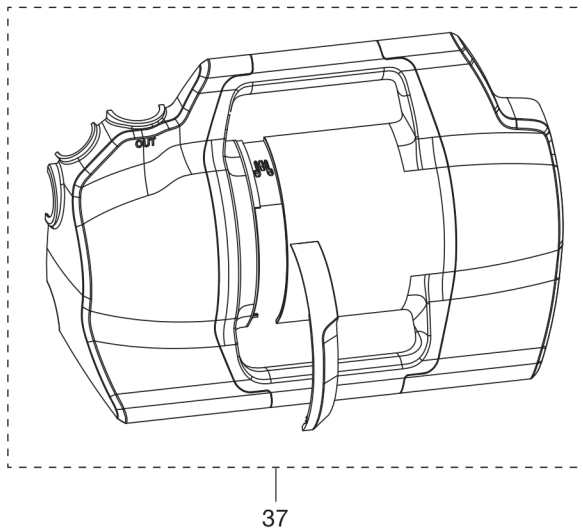

**GARDENA** Gartenpumpe 4100 Silent  
 Gartenpumpe 4200 Silent  
 Gartenpumpe 4300 Silent

Art.-Nr. 9050  
 Art.-Nr. 9054  
 Art.-Nr. 9056

KEES VAN DER SPEK  
 TUINMACHINES \* STOLWIJK