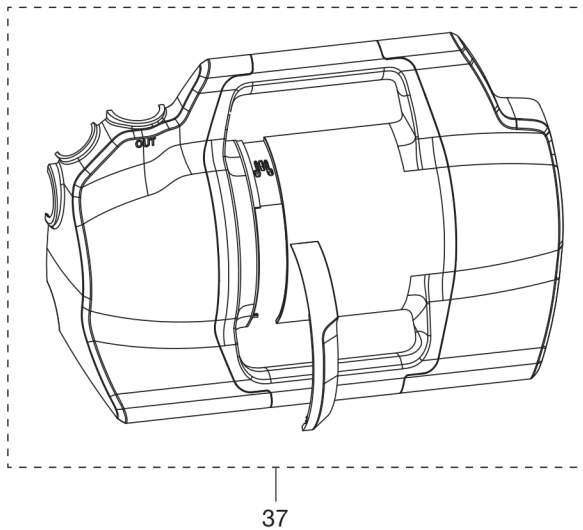

GARDENA Gartenpumpe 4100 Silent
 Gartenpumpe 4200 Silent
 Gartenpumpe 4300 Silent

Art.-Nr. 9050
 Art.-Nr. 9054
 Art.-Nr. 9056

KEES VAN DER SPEK
 TUINMACHINES * STOLWIJK