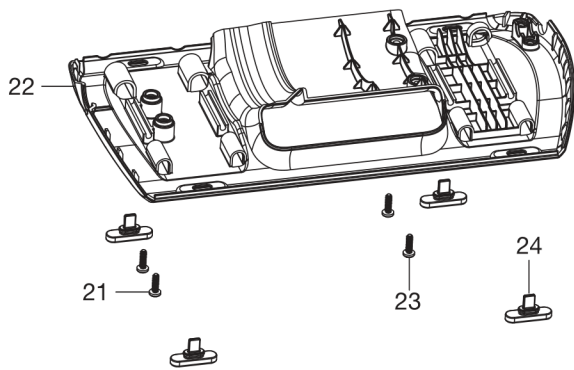

GARDENA Gartenpumpe 4100 Silent
 Gartenpumpe 4200 Silent
 Gartenpumpe 4300 Silent

Art.-Nr. 9050
 Art.-Nr. 9054
 Art.-Nr. 9056

KEES VAN DER SPEK
 TUINMACHINES * STOLWIJK