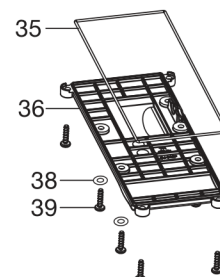

GARDENA Gartenpumpe 4100 Silent
 Gartenpumpe 4200 Silent
 Gartenpumpe 4300 Silent

Art.-Nr. 9050
 Art.-Nr. 9054
 Art.-Nr. 9056

KEES VAN DER SPEK
 TUINMACHINES * STOLWIJK