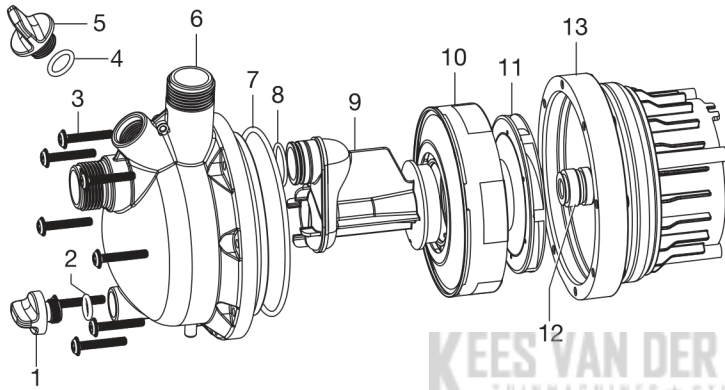

GARDENA Gartenpumpe 4100 Silent
 Gartenpumpe 4200 Silent
 Gartenpumpe 4300 Silent

Art.-Nr. 9050
 Art.-Nr. 9054
 Art.-Nr. 9056

KEES VAN DER SPEK
 TUINMACHINES * STOLWIJK