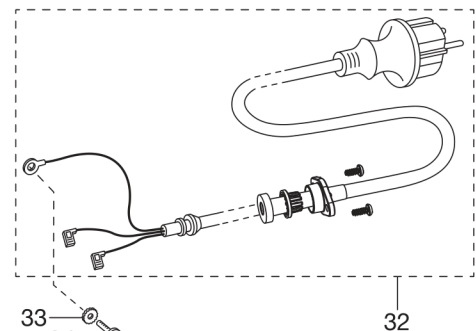

GARDENA Gartenpumpe 4100 Silent
 Gartenpumpe 4200 Silent
 Gartenpumpe 4300 Silent

Art.-Nr. 9050
 Art.-Nr. 9054
 Art.-Nr. 9056

KEES VAN DER SPEK
 TUINMACHINES * STOLWIJK