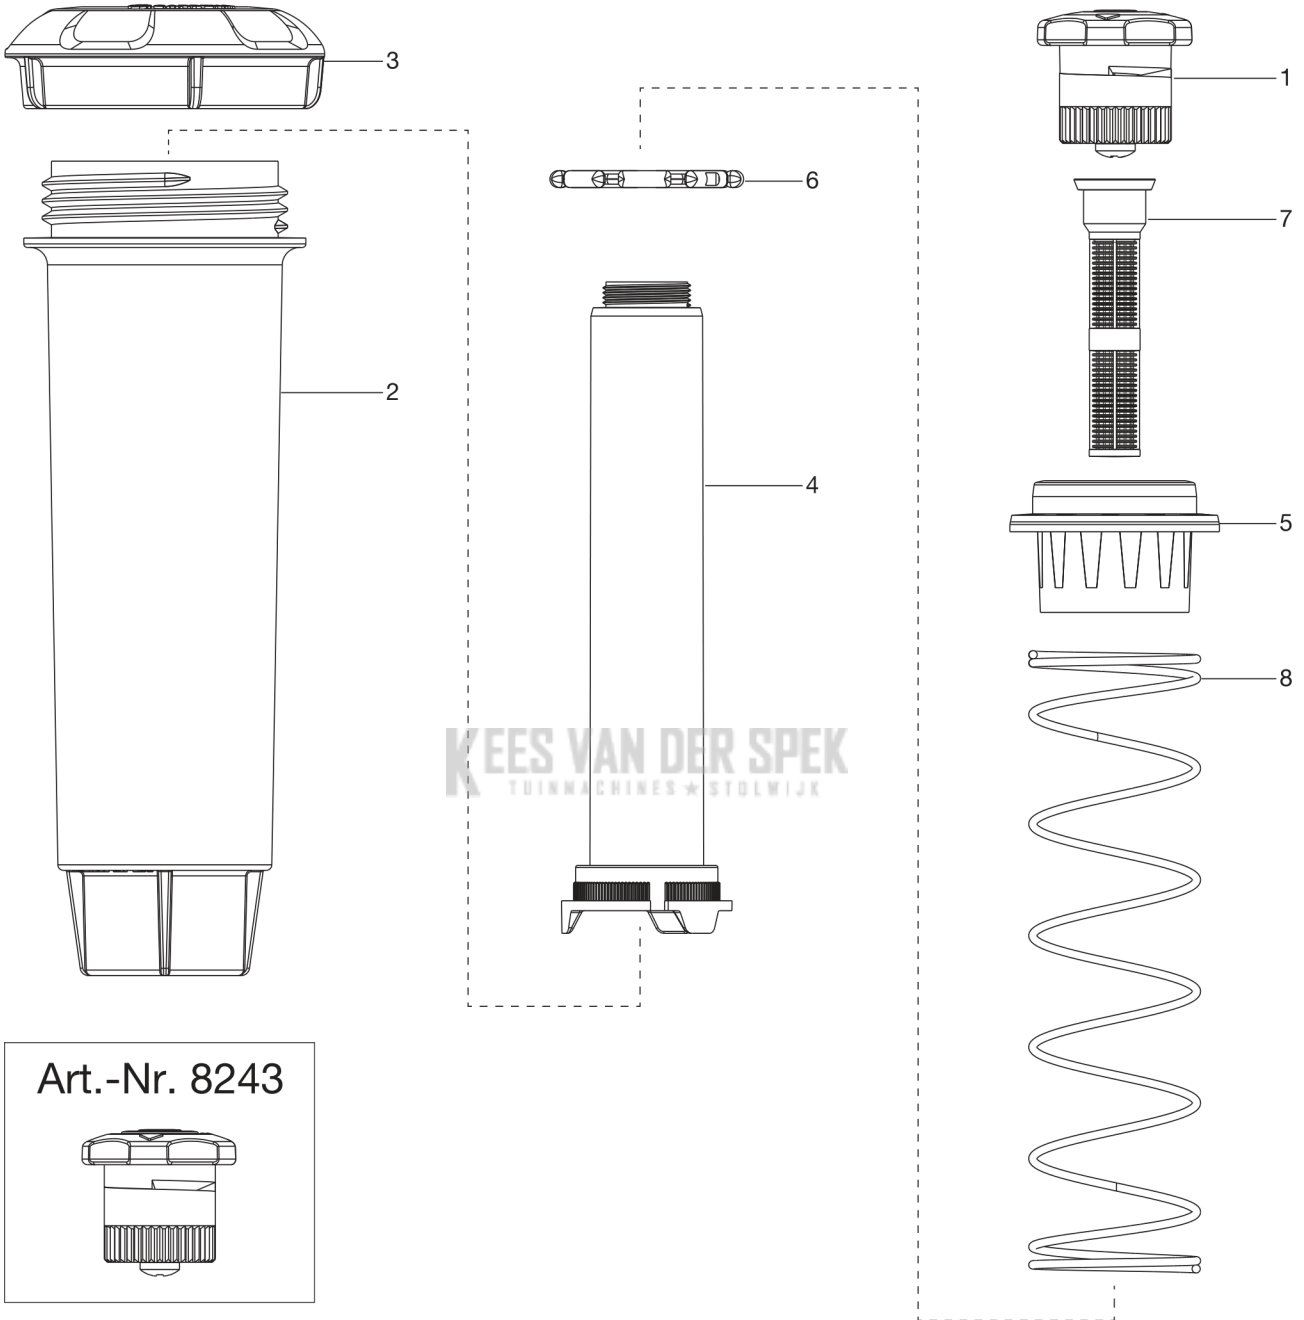

GARDENA Versenkgrener SD30
 Versenkgrener SD80
 Versenkgrener MD40
 Versenkgrener MD80
 Versenkgrener MD180

Art.-Nr. 8241
 Art.-Nr. 8243
 Art.-Nr. 8231
 Art.-Nr. 8232
 Art.-Nr. 8233

KES VAN DER SPEK
 TUINMACHINES * STOLWIJK