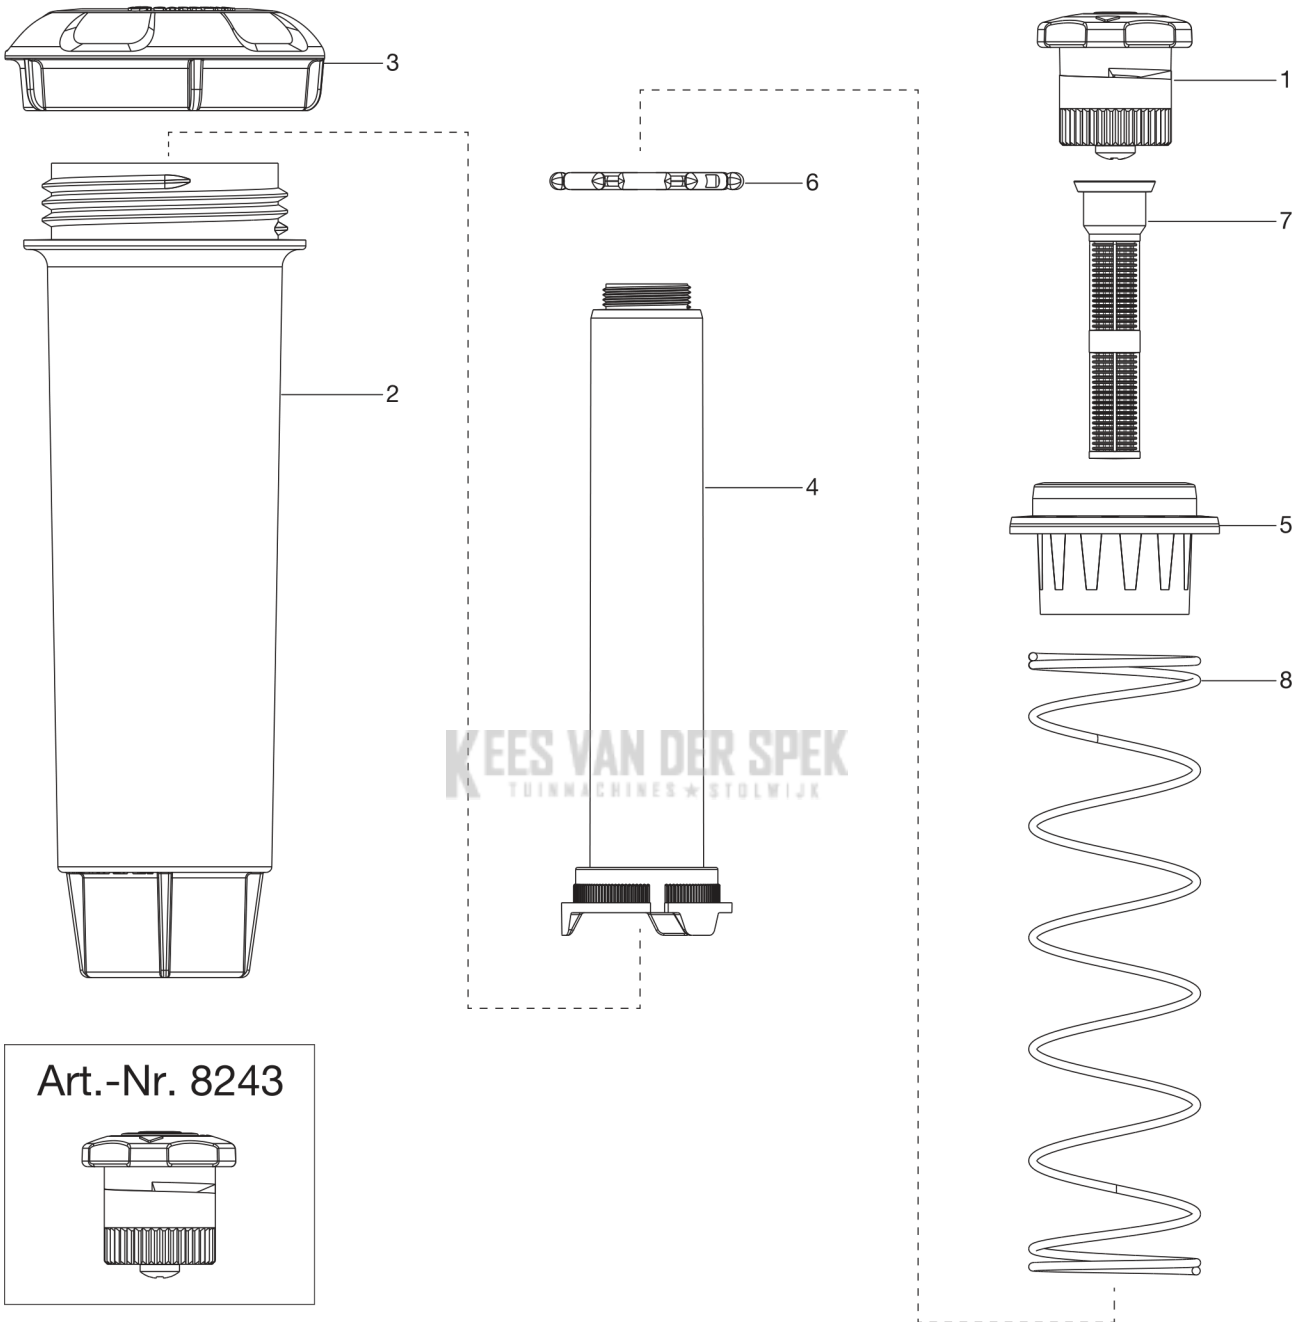

GARDENA Versenkgrener SD30
 Versenkgrener SD80
 Versenkgrener MD40
 Versenkgrener MD80
 Versenkgrener MD180

Art.-Nr. 8241
 Art.-Nr. 8243
 Art.-Nr. 8231
 Art.-Nr. 8232
 Art.-Nr. 8233

KES VAN DER SPEK
 TUINMACHINES * STOLWIJK