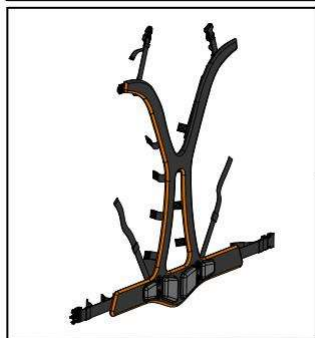

Vervangonderdelen *Mechanisch*