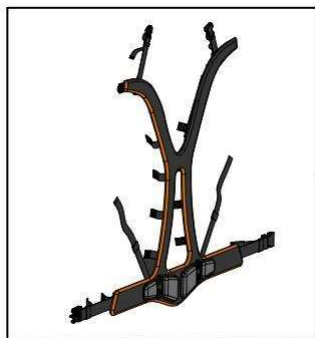

Vervangonderdelen *Accu - Expertniveau*