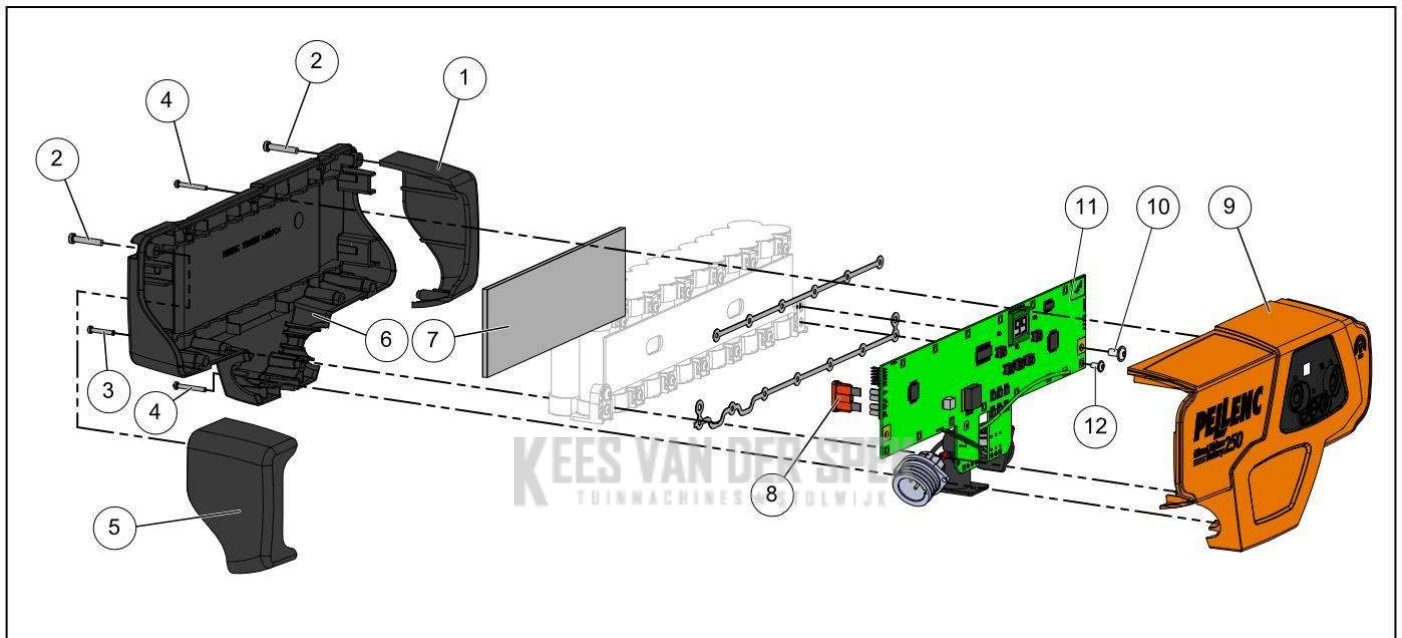

Vervangonderdelen *Accu - Expertniveau*