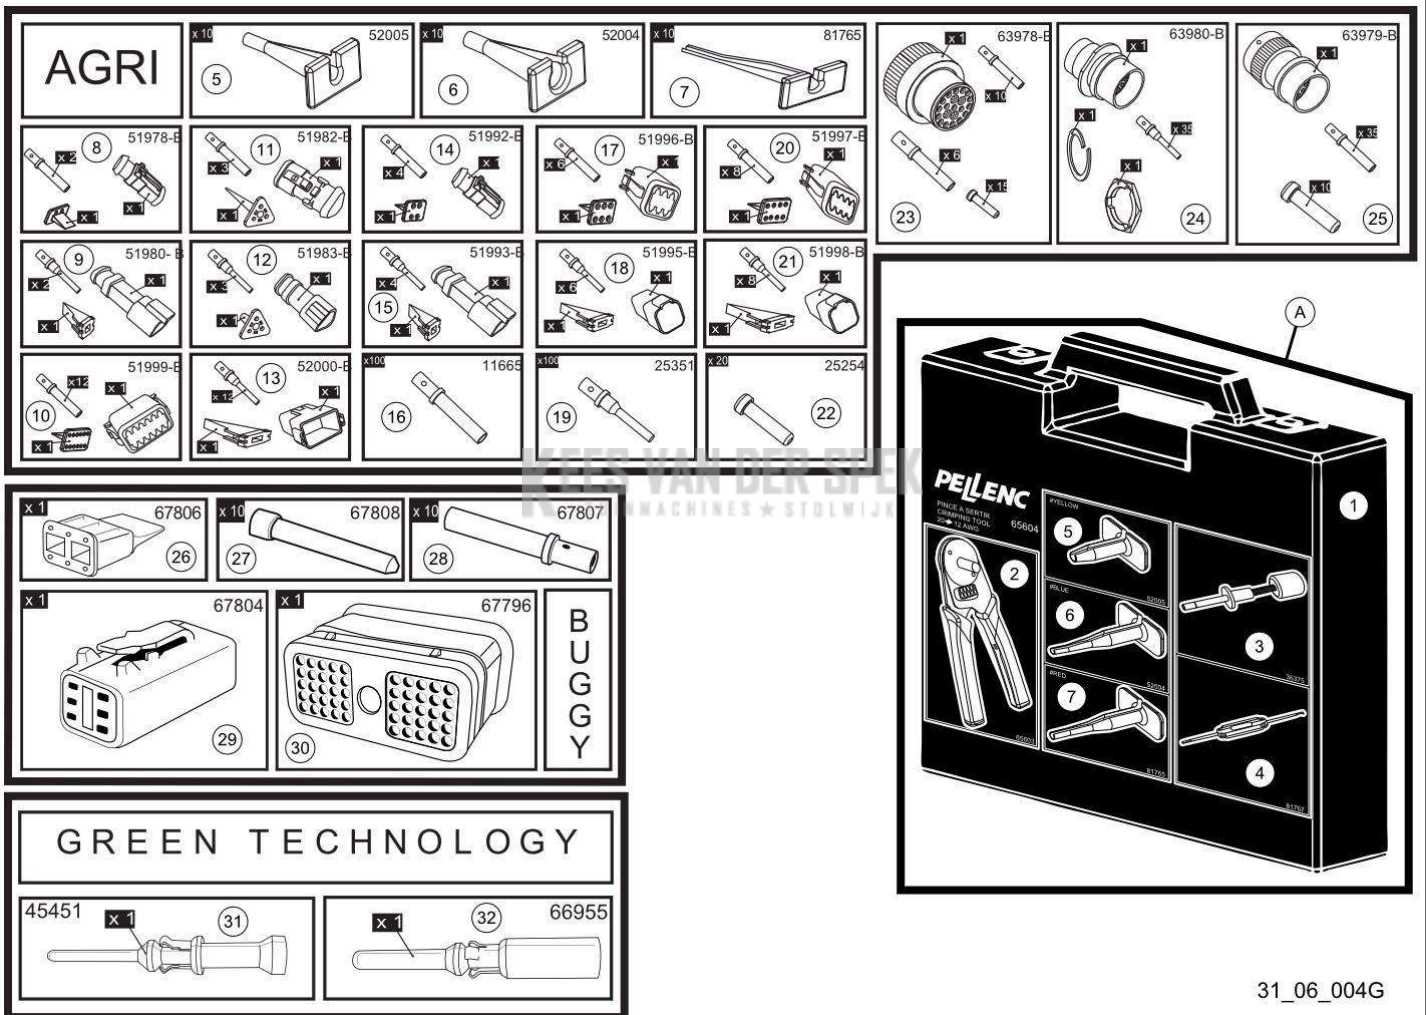

KEES VAN DER SPEK
TUINMACHINES ★ STOLWIJK

Vervangonderdelen Gereedschap & vetten

31_06_004G

nr.	Artikelnumme	Beschrijving	Hoe	Opmerkingen
1	65602		1	KIT A
2	65603		1	KIT A
3	36375		1	KIT A
4	81767		1	KIT A
5	52005		1	KIT A
6	52004		2	KIT A
7	81765		2	KIT A
8	51978		1	
9	51980		1	
10	51999		1	
11	51982		1	
12	51983		1	
13	52000		1	
14	51992		1	
15	51993		1	
16	11665		100	
17	51996		1	
18	51995		1	
19	25351		1	
20	51997		1	
21	51998		1	
22	25254		20	
23	63978		1	
24	63980		1	
25	63979		1	
26	67806		1	
27	67808		10	
28	67807		10	
29	67804		1	
30	67796		1	
31	45451		1	
32	66955		1	
A	65604		1	