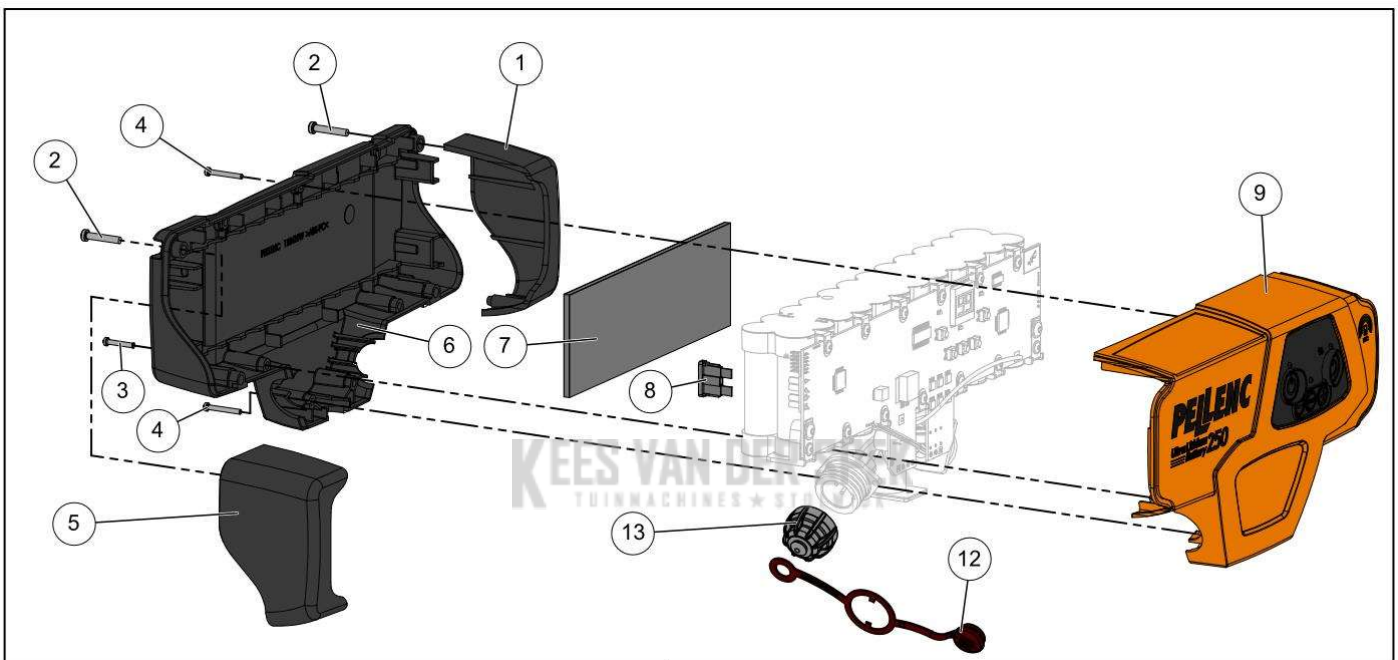

Vervangonderdelen *Mechanisch*