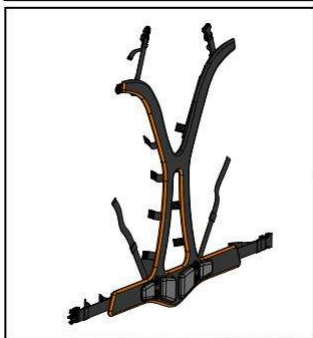

Fax: +33 (0)490 096 409

Email: hotline.pellenc-catalog@pellenc.com

Website www.pellenc.com

Vervangonderdelen *Mechanisch*

A

32_18_001B

PELENC 57107 - PACK BATTERIE 250 / 57107 - ACCU 250 - 2017 / ACCU 250

nr.	Artikelnumme	Beschrijving	Hoe	Opmerkingen
1	118426		1	KIT A, B
2	124935		4	KIT A, B
3	112319		2	KIT A, B
4	124936		5	KIT A, B
5	118425		1	KIT A, B
6	118419		1	KIT A, B
7	124516		1	KIT A
8	84444		1	KIT A
9	118420		1	KIT A, B
10	118402		1	
11	132658		1	
12	138601		1	
13	138602		1	VENDU EN MATERIEL / SOLD AS MACHINE ref 57107
14	118418		1	
A	125188		1	
B	122690		1	

KEES VAN DER SPEK
TUINMACHINES ★ STOLWIJK

Vervangonderdelen Gereedschap & vetten

31_06_004G

nr.	Artikelnumme	Beschrijving	Hoe	Opmerkingen
1	65602		1	KIT A
2	65603		1	KIT A
3	36375		1	KIT A
4	81767		1	KIT A
5	52005		1	KIT A
6	52004		2	KIT A
7	81765		2	KIT A
8	51978		1	
9	51980		1	
10	51999		1	
11	51982		1	
12	51983		1	
13	52000		1	
14	51992		1	
15	51993		1	
16	11665		100	
17	51996		1	
18	51995		1	
19	25351		1	
20	51997		1	
21	51998		1	
22	25254		20	
23	63978		1	
24	63980		1	
25	63979		1	
26	67806		1	
27	67808		10	
28	67807		10	
29	67804		1	
30	67796		1	
31	45451		1	
32	66955		1	
A	65604		1	