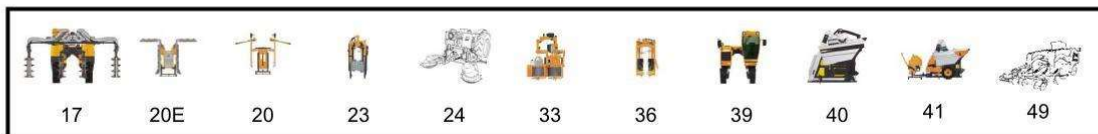

nr.	Artikelnumme	Beschrijving	Hoe	Opmerkingen
1	65602		1	KIT A
2	65603		1	KIT A
3	36375		1	KIT A
4	81767		1	KIT A
5	52005		1	KIT A
6	52004		2	KIT A
7	81765		2	KIT A
8	51978		1	
9	51980		1	
10	51999		1	
11	51982		1	
12	51983		1	
13	52000		1	
14	51992		1	
15	51993		1	
16	11665		100	
17	51996		1	
18	51995		1	
19	25351		1	
20	51997		1	
21	51998		1	
22	25254		20	
23	63978		1	
24	63980		1	
25	63979		1	
26	67806		1	
27	67808		10	
28	67807		10	
29	67804		1	
30	67796		1	
31	45451		1	
32	66955		1	
A	65604		1	

KEES VAN DER SPEK

PELENC 57107 - PACK BATTERIE 250 / 57107 - ACCU 250 - 2017 / KLEM
AMPEREMETER/MULTIMETER AC

Vervangonderdelen *Gereedschap & vetten*