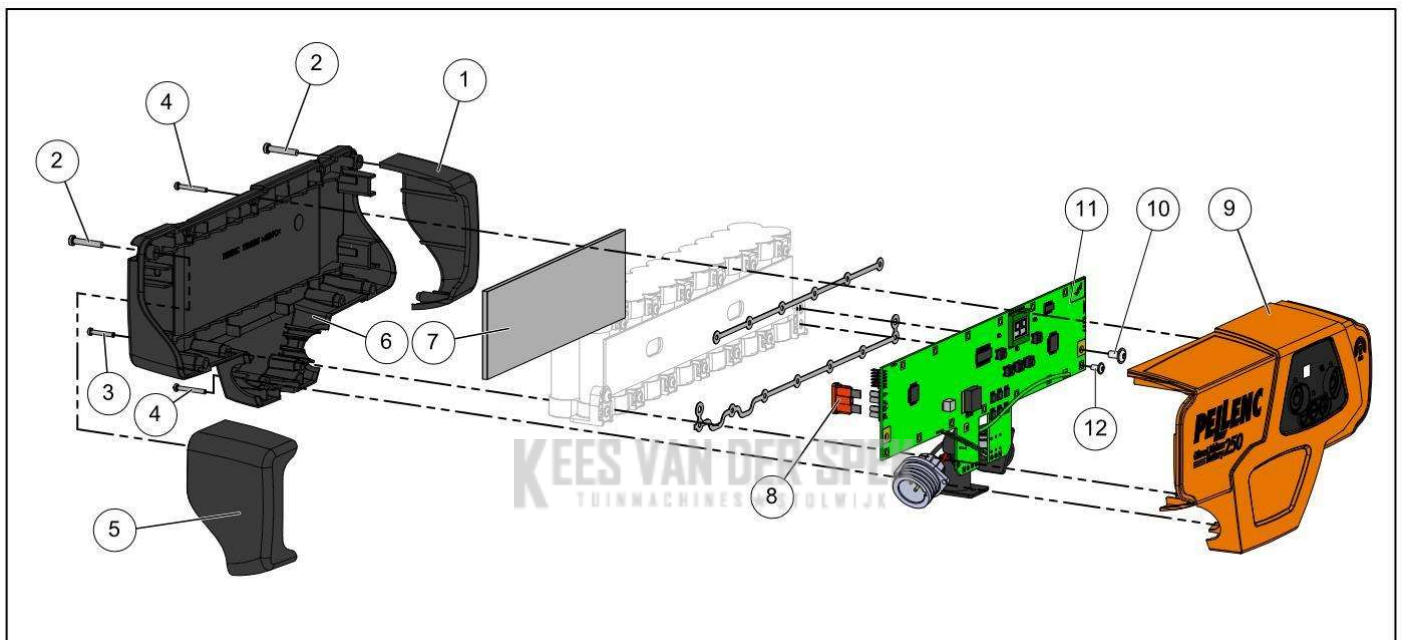

Vervangonderdelen *Accu - Expertniveau*