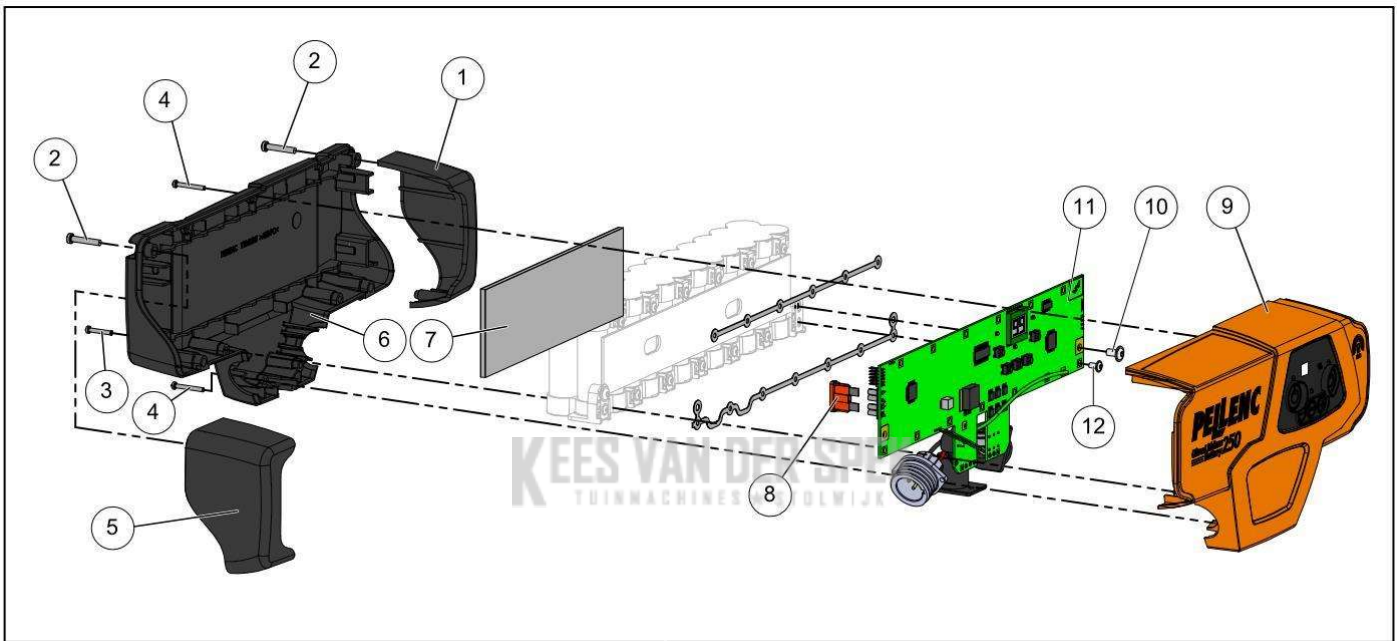

Vervangonderdelen *Accu - Expertniveau*