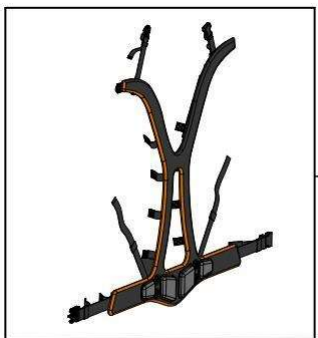

Vervangonderdelen *Accu - Expertniveau*