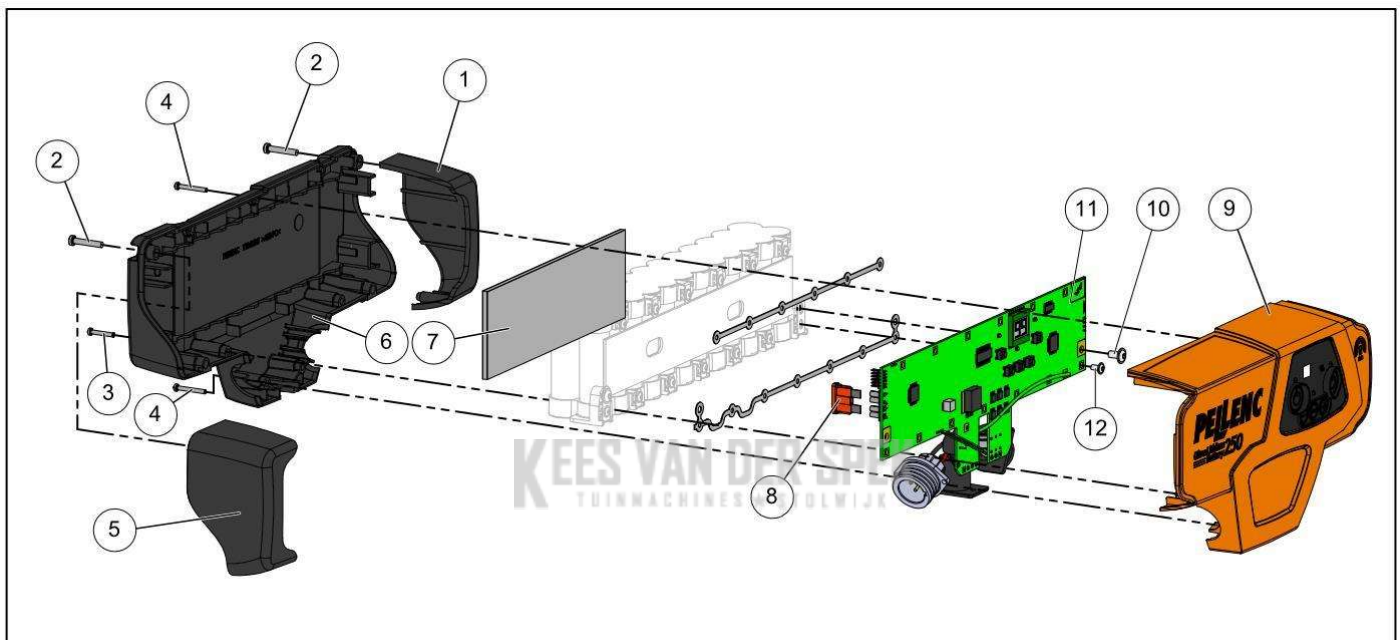

Vervangonderdelen *Accu - Expertniveau*