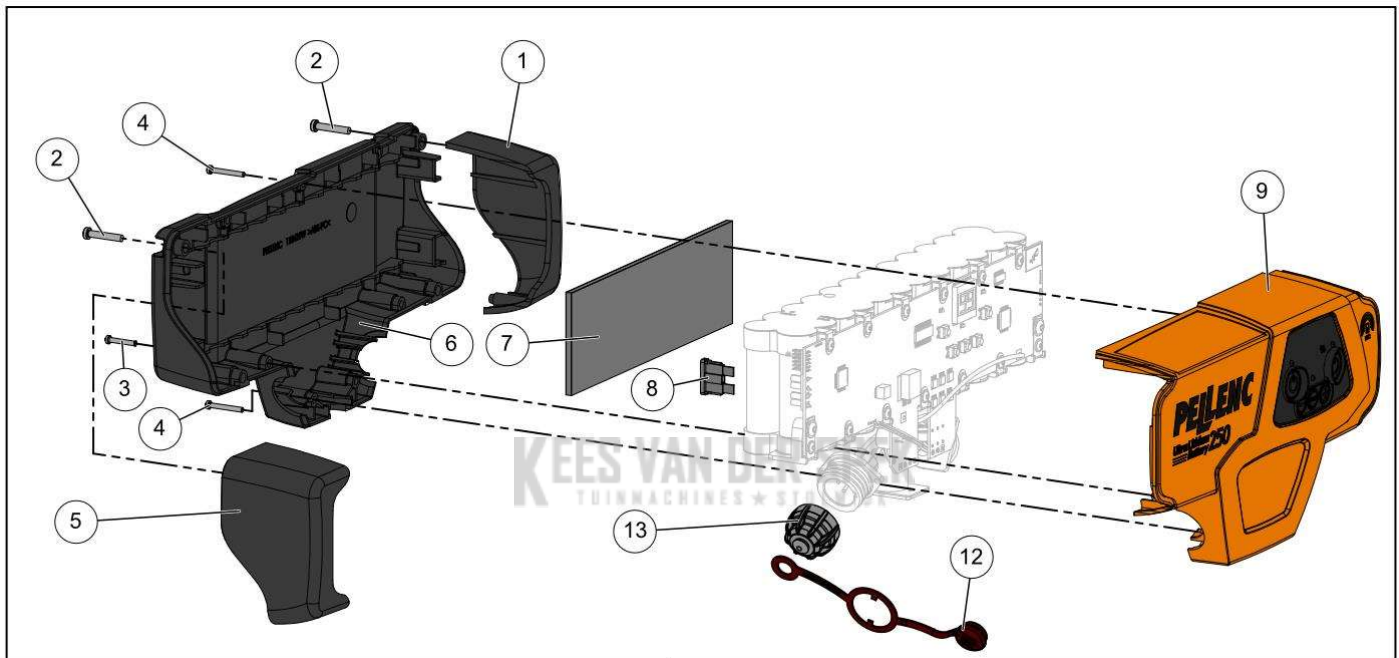

Vervangonderdelen *Mechanisch*