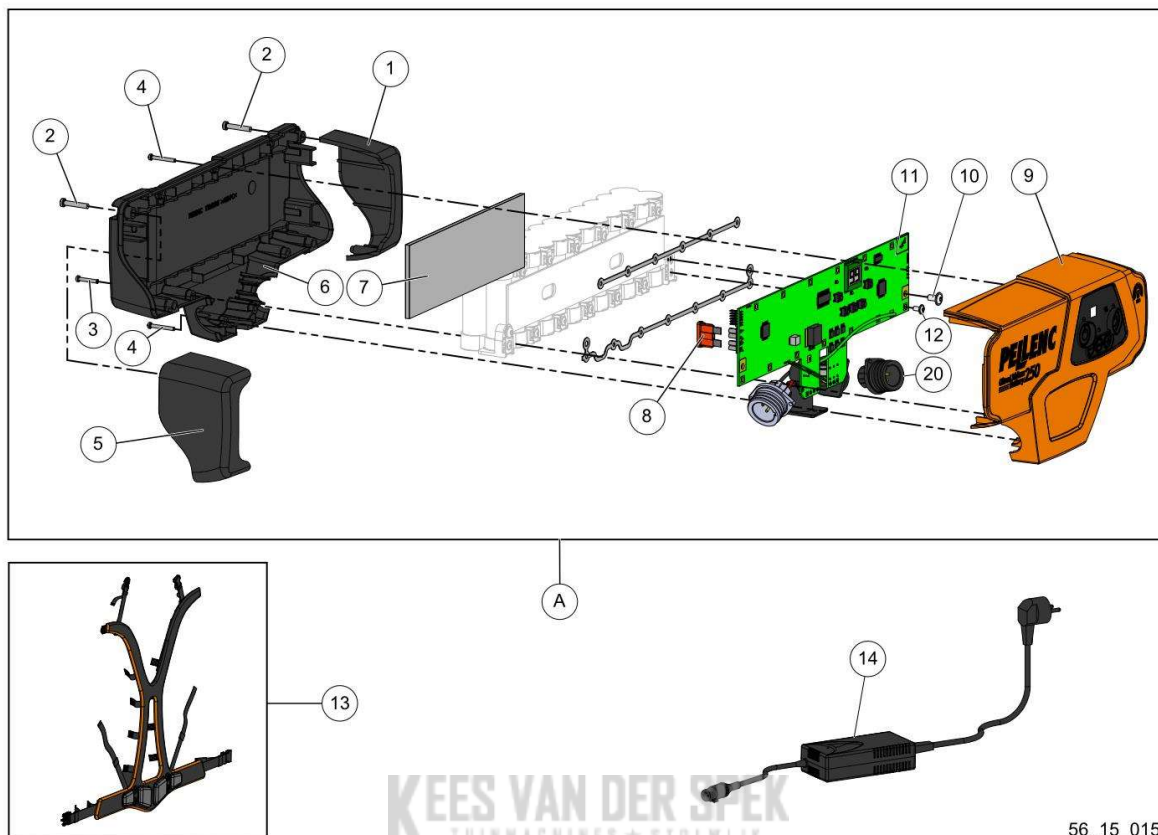

Vervangonderdelen *Accu - Expertniveau*

56_15_015E

nr.	Artikelnumm	Beschrijving	Hoe	Opmerkingen
1	118426		1	KIT A, B
2	124935		4	KIT A, B
3	112319	PLASTITE SCHROEVEN Ø2.5X16 TX8	2	KIT A, B
4	124936		5	KIT A, B
5	118425		1	KIT A, B
6	118419		1	KIT A, B
7	124516	SCHUIMLAAG BATTERIJPAK 250	1	KIT A
8	84444	ZEKERING 40 A 58 V	1	KIT A
9	118420		1	KIT A, B
10	124906		2	
11	155343	PRINTPLAAT ACCU 250	1	V80/43 POUR C35/45 ET VINON*
11	118417		1	V72/V29 POUR PRUNION*
12	81818	SCHROEF CBHC MET BASIS M3-6	13	
13	118402	HARNAS BATTERIJ PRUNION	1	
14	132658	LADER 1,0 A/50 VDC + SNOER EU OND.	1	
15	135192	WIG PRINTPLAAT 250 7 GATEN	1	
16	135191	WIG PRINTPLAAT 250 6 GATEN	1	
17	138601	LUS ACCUDOP 250	1	VENDU EN MATERIEL / SOLD AS MACHINE ref 57107
18	138602	ACCUDOP 250	1	
19	63492	AANSLUITINGSBASIS 1 KW (06)	1	
20	118418	AANSLUITINGSBASIS VINION-PRUNION	1	
A	125188		1	VENDU EN MATERIEL / SOLD AS MACHINE ref 57107
B	164984		1