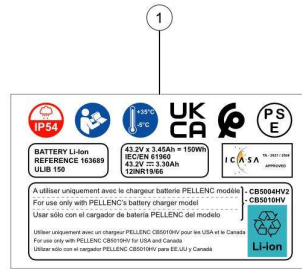

nr.	Artikelnumm	Beschrijving	Hoe	Opmerkingen
1	65511		1	KIT A*
2	158338		1	KIT A*
3	21883		1	KIT A*
4	39832		1	KIT A*
5	122399		1	KIT A*
6	127267		1	KIT A*
A	61276		1	
7	134671		1	

31_11_002A

KEES VAN DER SPEK
56

nr.	Artikelnumm	Beschrijving	Hoe	Opmerkingen
1	101600		1	
2	125795		1	
3	137684		1	
4	167313		1	

Vervangonderdelen

Stickers

KEES VAN DER SPEK
56_22_016A

nr.	Artikelnumm	Beschrijving	Hoe	Opmerkingen
1	163693		1	