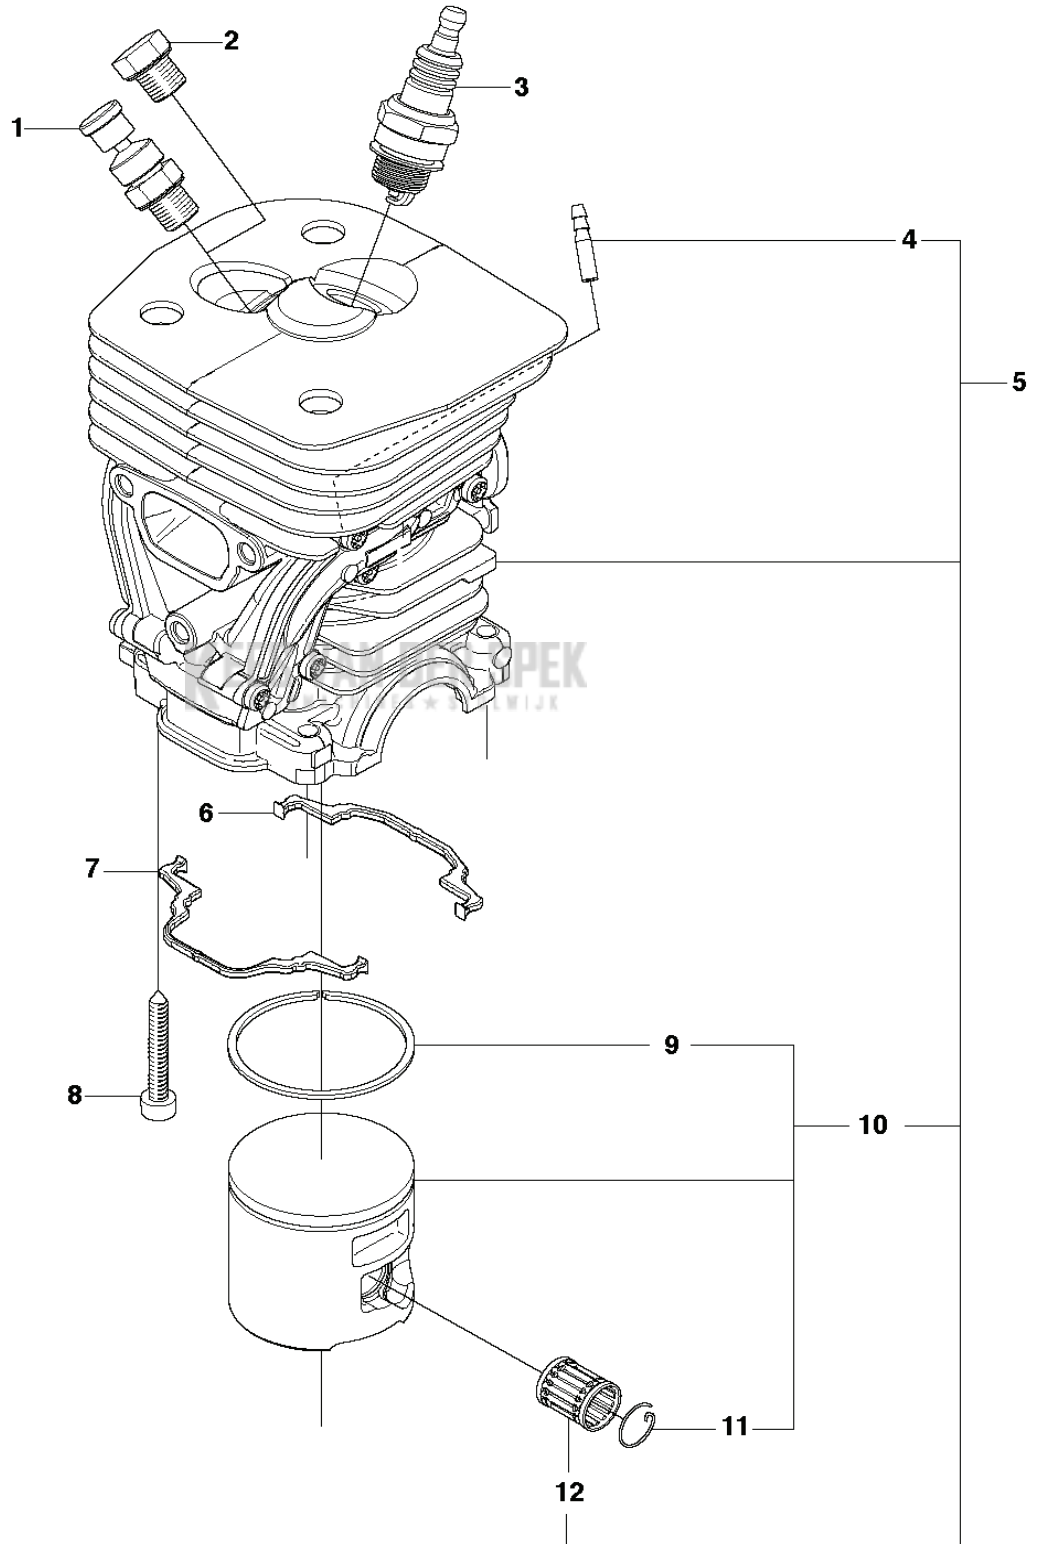

B 455e, 455
CLUTCH & OIL PUMP

CHAIN SAWS

PXM_REF	PXM_PARTNO	DESCRIPTION	PXM_REMARK	QTY
1	537110503	KOPPELING COMPL.		1
2	537359101	KOPPELINGSVEER		2 1
3	537291702	KOPPELINGSTROMMEL COMPL.	".325"x7 SPUR"	1
3	537291604	KOPPELINGSTROMMEL COMPL.	".8"x7 SPUR"	1
4	503255201	NAALDLAGER		1 3
5	537252601	POMP RONDSSEL		1
6	544180104	OLIEPOMP COMPL.		1
7	503891601	VEER		1 6
8	503230060	RING		1 6
9	537069302	POMPZUIGER		1 6
10	503891501	VEER		1 6
11	721116430	KERFSTIFT		1 6
12	537027101	STELSCHROEF		1 6
13	503217416	SCHROEF IHSCT		1
14	537261501	OLIEDRUKSLANG		1
15	585514001	OLIESLANG		1
16	510044301	OLIEZEEF		1

KEES VAN DER SPEK
 TUINMACHINES ★ STOLWIJK

K2 455 CRANKCASE

CHAIN SAWS

PXM_REF	PXM_PARTNO	DESCRIPTION	PXM_REMARK	QTY
1	503217010	SCHROEF CCRPANT		1
2	537271302	KETTINGGELEIDERPLAAT		1
3	537284301	HANDBESCHERMING		1
4	537296501	SCREW		2
5	503869301	STEUN		2
6	537260401	BALG		1
7	537227801	ZAAGBLADBOUT		2 16
8	503892401	SLOT		1
9	503436501	POSITIEVEER		1
10	537403501	FILTER		1 16
11	530026119	CONTROLEKLEP		1 16
12	503973801	SPIKE		1
13	503216872	SCHROEF IHSCT		2
14	503910671	KIT		1
15	537359501	TANKONTLUCHTING COMPL.		1 16
16	510065902	CARTER		1

KEES VAN DER SPEK
TUINMACHINES ★ STOLWIJK

J 455e, 455
CRANKSHAFT

CHAIN SAWS

PXM_REF	PXM_PARTNO	DESCRIPTION	PXM_REMARK	QTY
1	537314002	KRUKAS COMPL.		1
2	503261901	AFDICHTING		2
3	503251602	KOGELLAGER		2
4	501861801	NAALDLAGER		1

KEES VAN DER SPEK
TUINMACHINES ★ STOLWIJK

H 455e, 455
CYLINDER PISTON

CHAIN SAWS

PXM_REF	PXM_PARTNO	DESCRIPTION	PXM_REMARK	QTY
1	585236301	DECOMPRESSIEKLEP		1
2	503552201	PLUG		1
3	577484001	BOUGIE	HQT-1	1
4	503424301	IMPULSNIPPEL		1 5
5	537320402	CYLINDER KIT	455	1
6	537245801	PAKKING		1
7	537245701	PAKKING		1
8	503200527	SCHROEF IHSCM		4
9	503289050	ZUIGERVEER	455	1 10.5
10	537293004	ZUIGER COMPL.	455	1 5
11	737431200	BORGRING		2 10.5
12	501861801	NAALDLAGER		1 5