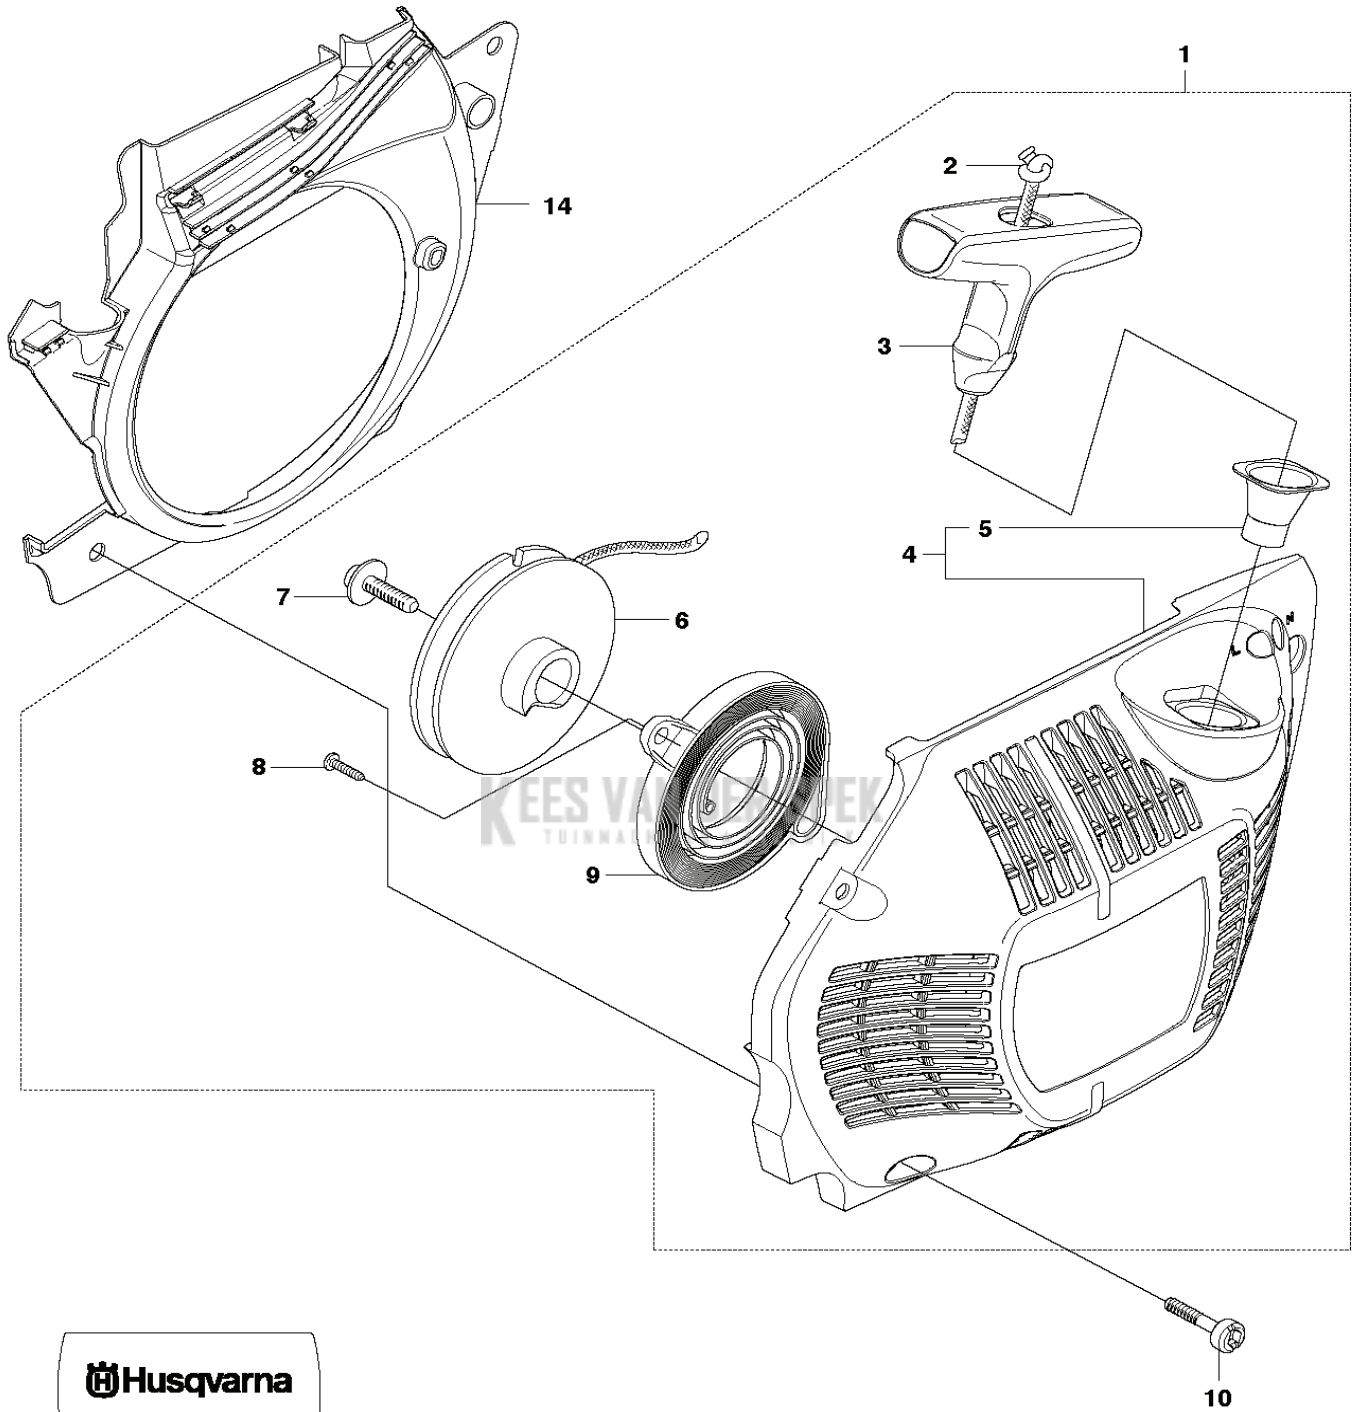

D 455e, 455
STARTER

CHAIN SAWS

PXM_REF	PXM_PARTNO	DESCRIPTION	PXM_REMARK	QTY
1	537284201	STARTER COMPL.		1
2	505305125	STARTER CORD		1 1
3	537232501	STARTHANDVAT		1 1
4	537284102	STARTERHUIS		1 1
5	537283201	HULS		1 1.4
6	537092502	KOORDSCHIJF		1 1
7	503217716	SCHROEF IHSCT		1 1
8	503212810	SCHROEF CCRPANT		2 1
9	537241701	VEERCASSETTE COMPL.		1 1
10	503217321	SCREW		4
12	537323304	STICKER		1
13	537323306	STICKER		1
14	537260901	LUCHTLEIDING		1