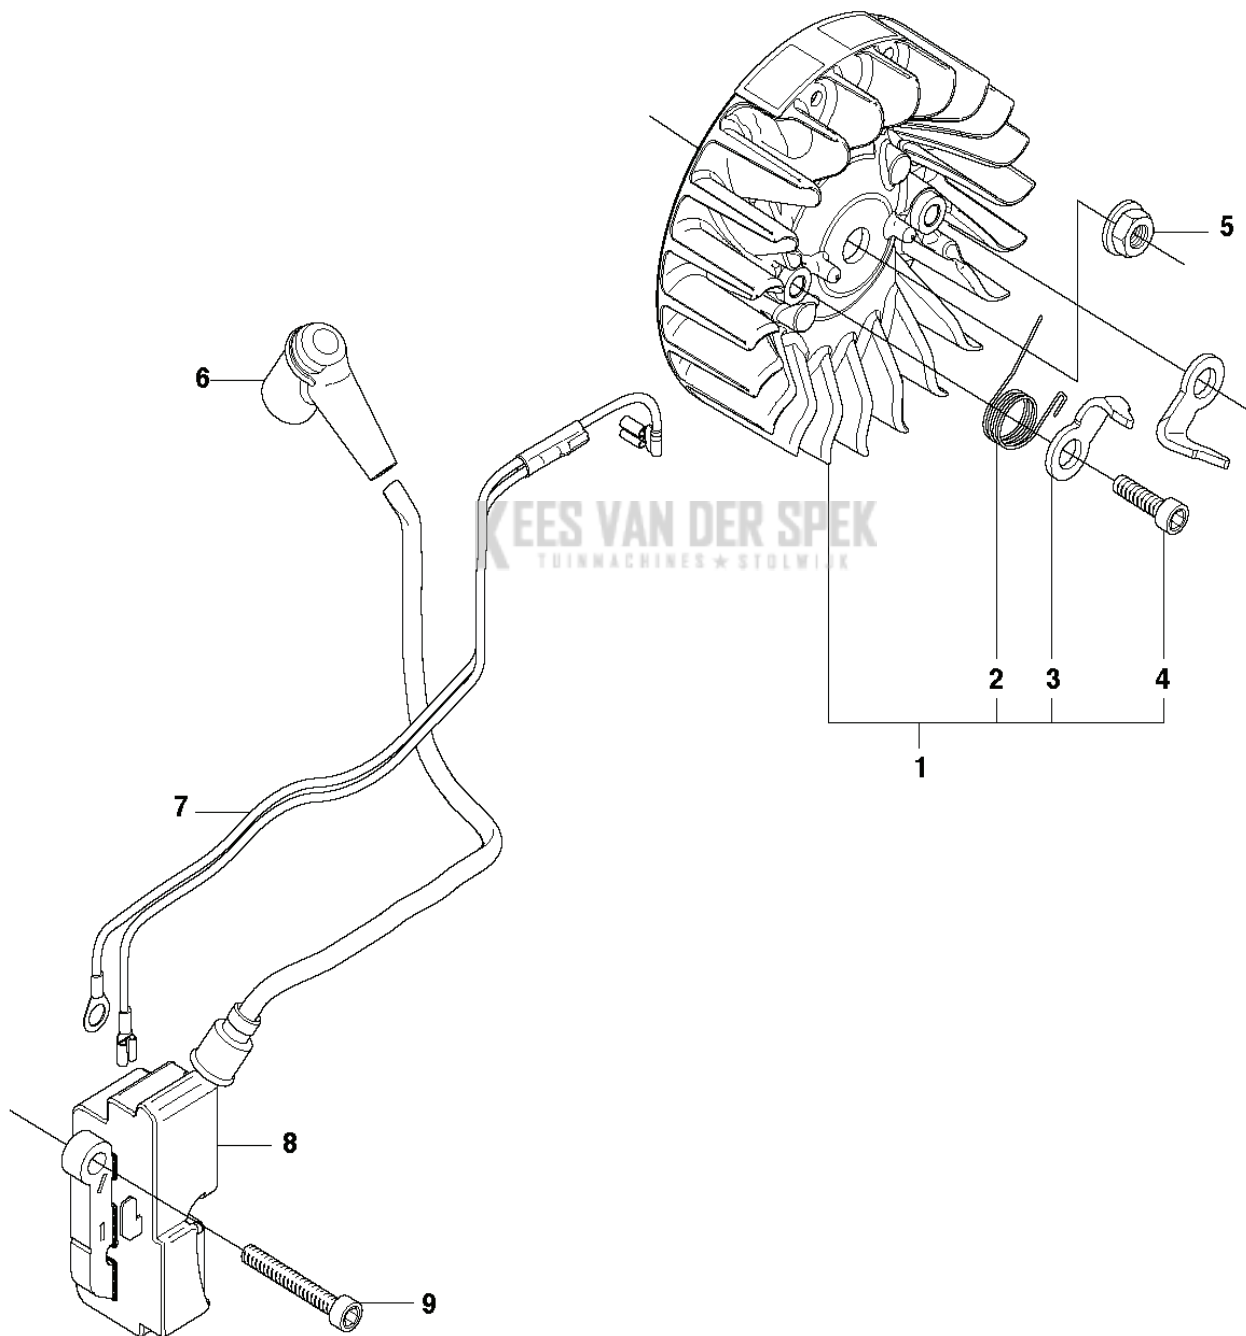

C 455e, 455
COVER

1

CHAIN SAWS

PXM_REF	PXM_PARTNO	DESCRIPTION	PXM_REMARK	QTY
1	537308901	CILINDERDEKSEL		1
2	503203476	SCREW		3
3	503987401	PLAATJE		1

KEES VAN DER SPEK
TUINMACHINES ★ STOLWIJK

E 455e, 455
ELECTRICAL