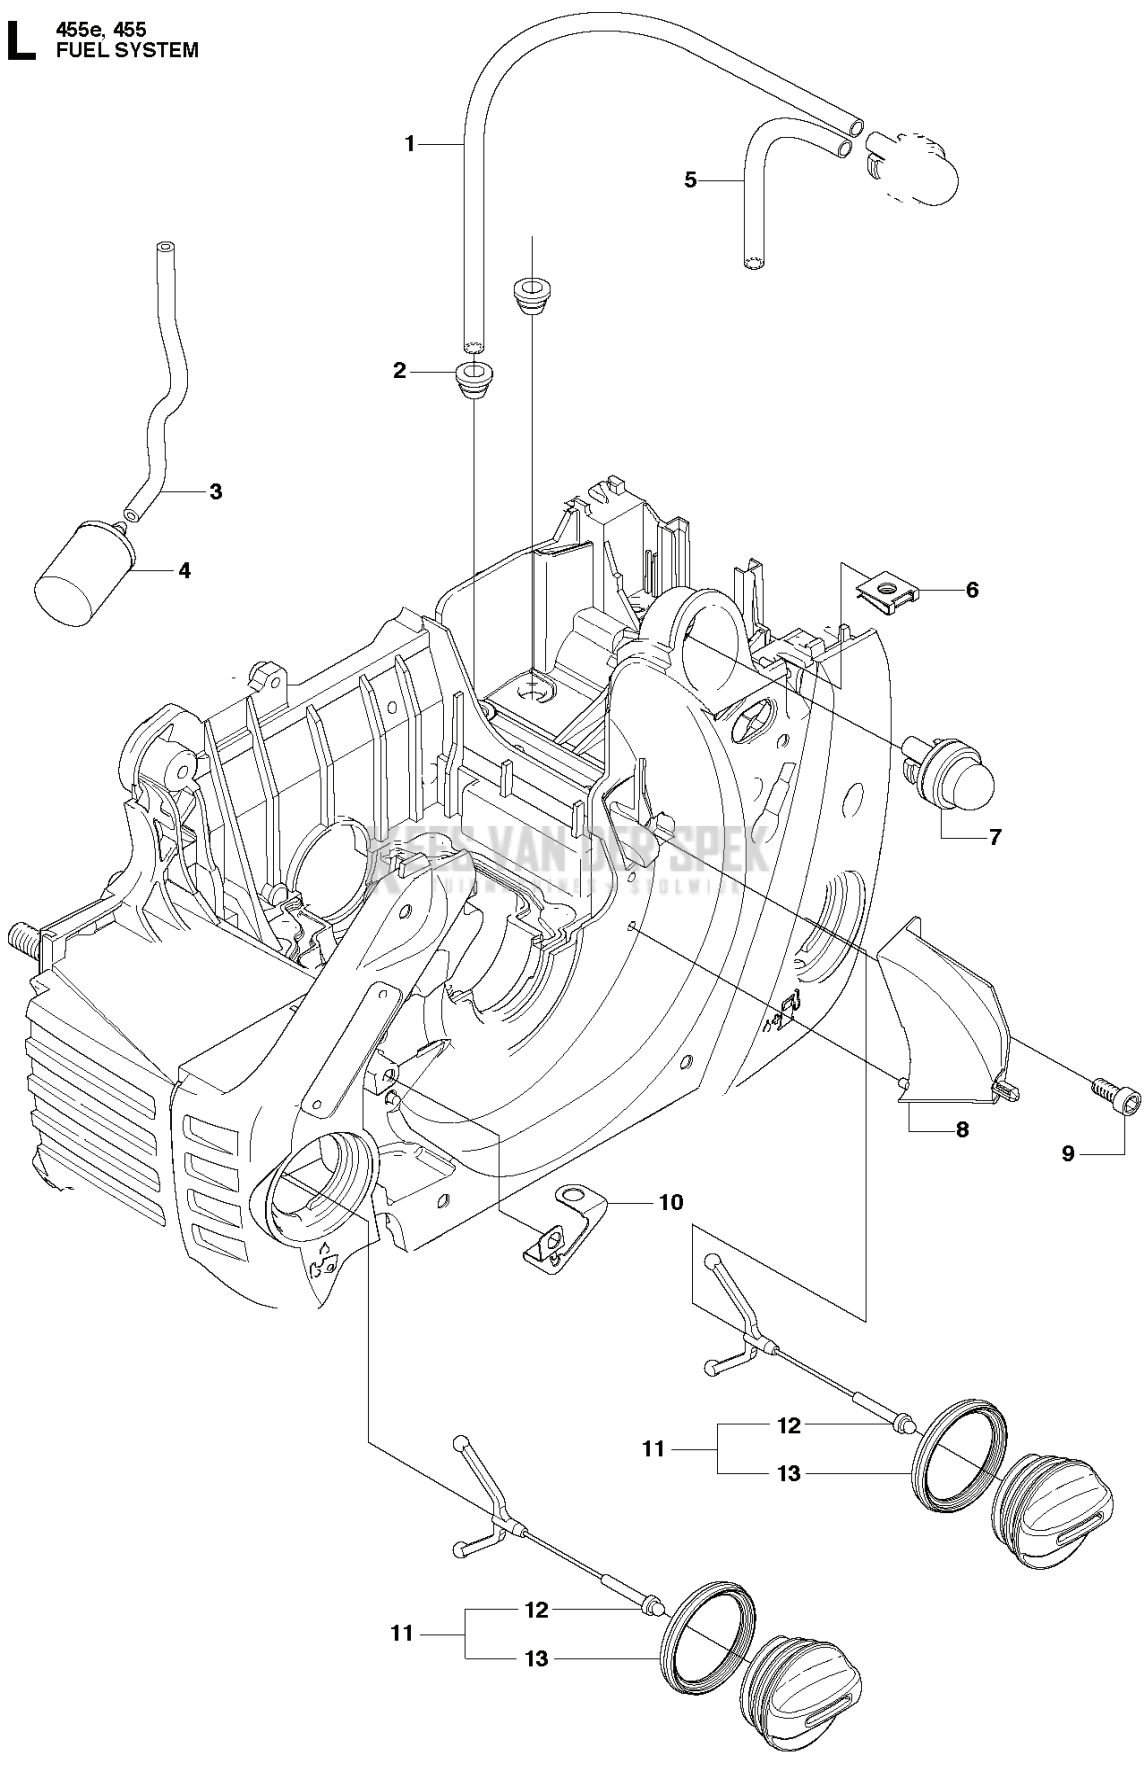

L 455e, 455
FUEL SYSTEM

CHAIN SAWS

PXM_REF	PXM_PARTNO	DESCRIPTION	PXM_REMARK	QTY
1	537042408	BRANDSTOFSLANG		1
2	503735801	BUSHING		2
3	581756202	BRANDSTOFSLANG		1
4	503443201	BRANDSTOFFILTER		1
5	537042402	BRANDSTOFSLANG		1
6	503226902	MOER		3
7	503936601	PURGE		1
8	537317901	LUCHTMONDSTUK		1
9	503217412	SCHROEF IHSCT		1
10	537278001	AARDEPLAAT		1
11	537215202	TANKDEKSEL COMPL.		2
12	503578901	HOLDER		1
13	537215001	AFDICHTING		1