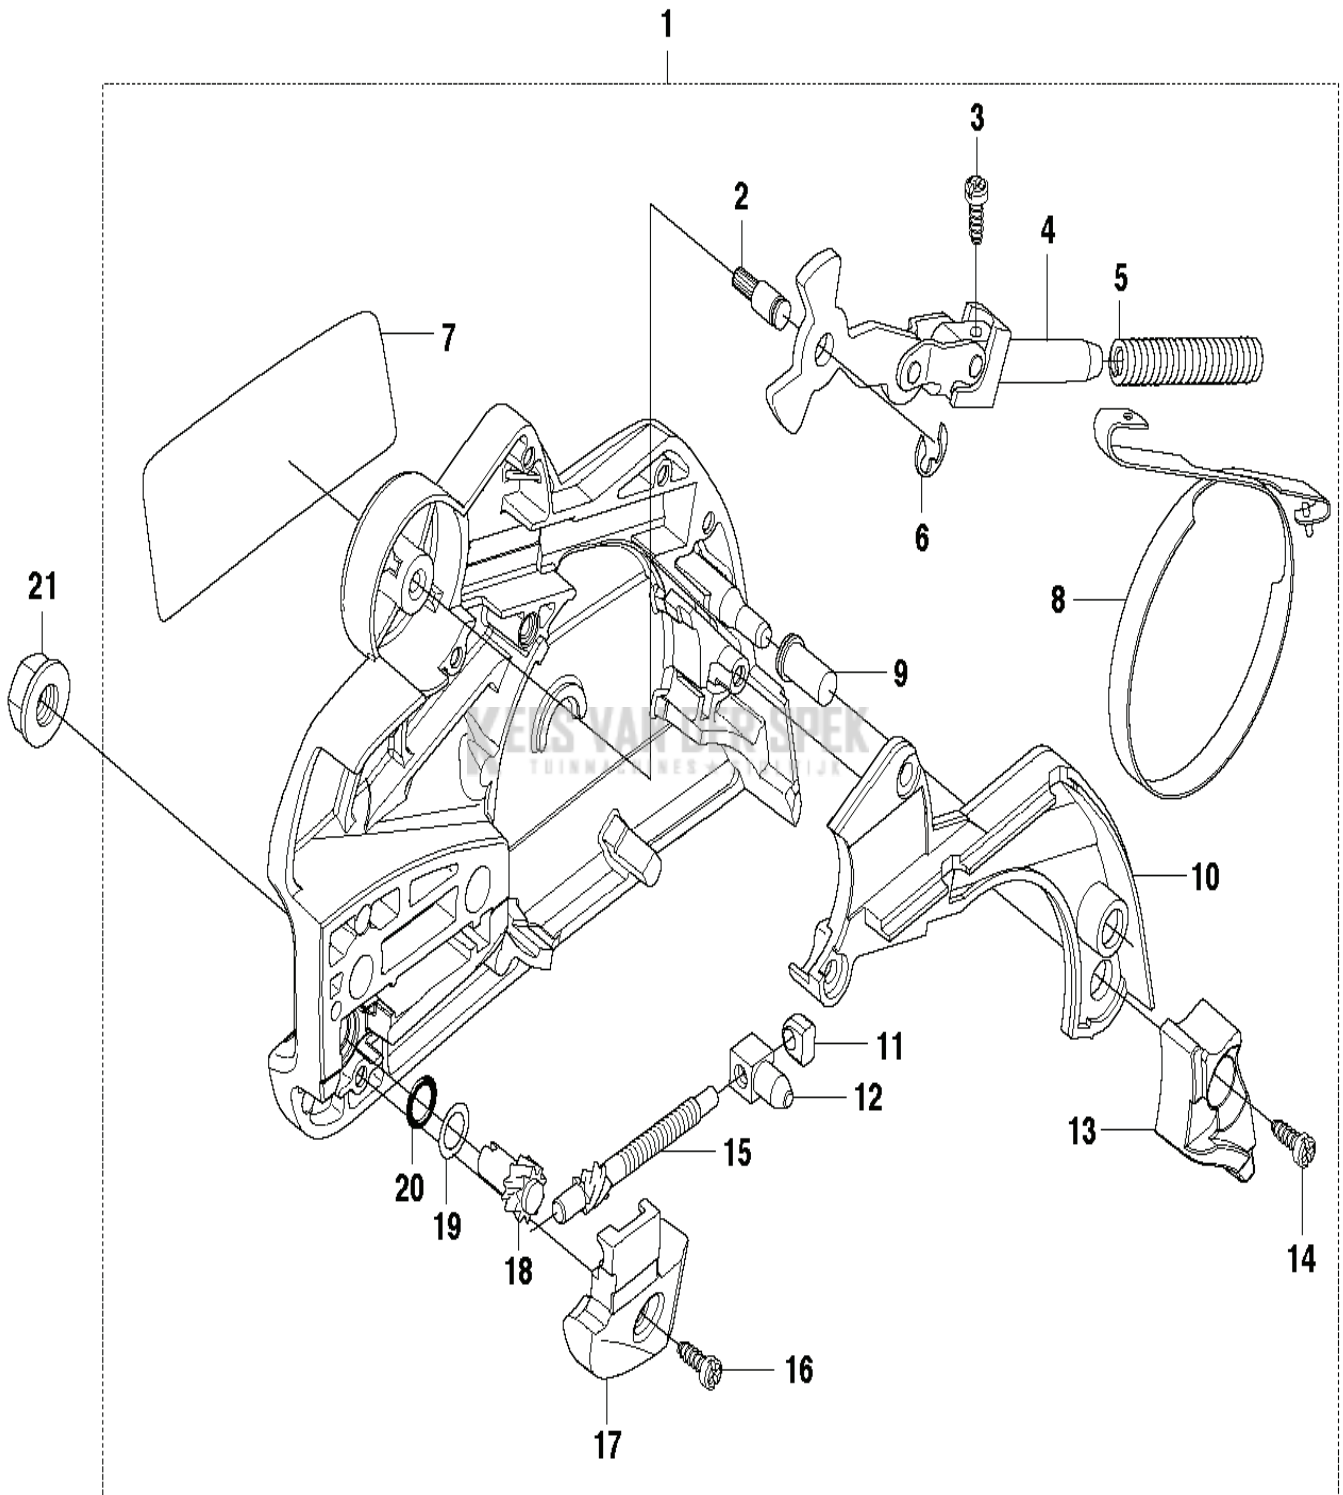

B 455e, 455
CLUTCH & OIL PUMP

CHAIN SAWS

PXM_REF	PXM_PARTNO	DESCRIPTION	PXM_REMARK	QTY
1	537110503	KOPPELING COMPL.		1
2	537359101	KOPPELINGSVEER		2 1
3	537291702	KOPPELINGSTROMMEL COMPL.	".325"x7 SPUR"	1
3	537291604	KOPPELINGSTROMMEL COMPL.	".8"x7 SPUR"	1
4	503255201	NAALDLAGER		1 3
5	537252601	POMP RONDSSEL		1
6	544180104	OLIEPOMP COMPL.		1
7	503891601	VEER		1 6
8	503230060	RING		1 6
9	537069302	POMPZUIGER		1 6
10	503891501	VEER		1 6
11	721116430	KERFSTIFT		1 6
12	537027101	STELSCHROEF		1 6
13	503217416	SCHROEF IHSCT		1
14	537261501	OLIEDRUKSLANG		1
15	585514001	OLIESLANG		1
16	510044301	OLIEZEEF		1

KEES VAN DER SPEK
TUINMACHINES ★ STOLWIJK

A2 455 Rancher CLUTCH COVER

CHAIN SAWS

PXM_REF	PXM_PARTNO	DESCRIPTION	PXM_REMARK	QTY
1	537286301	KOPPELINGSKAP COMPL.		1
2	503892901	PEN		1 1
3	503217010	SCHROEF CCRPANT		1 1
4	503890802	KNIEGEWRICHT COMPL.		1 1
5	503465901	REMVVEER		1 1
6	735310820	E-CLIP		1 1
7	537298601	PLAATJE		1 1
8	537043001	REMBAND COMPL.		1 1
9	503855201	GELEIDEHULS		1 1
10	537108002	NAAFDOP		1 1
11	537017401	LAGERHULS		1 1,15
12	537286601	PAL		1 1,15
13	537089001	SLUTBESCHERMING		1 1
14	503217010	SCHROEF CCRPANT		4 1
15	575260403	KETTINGSPANSET		1 1
16	503217010	SCHROEF CCRPANT		1 1
17	537286401	DEKSEL		1 1
18	537079402	WORMWIEL		1 1,15
19	503230063	RING		1 1,15
20	740480702	O-RING		1 1,15
21	503220001	ZESKANT MOER		2