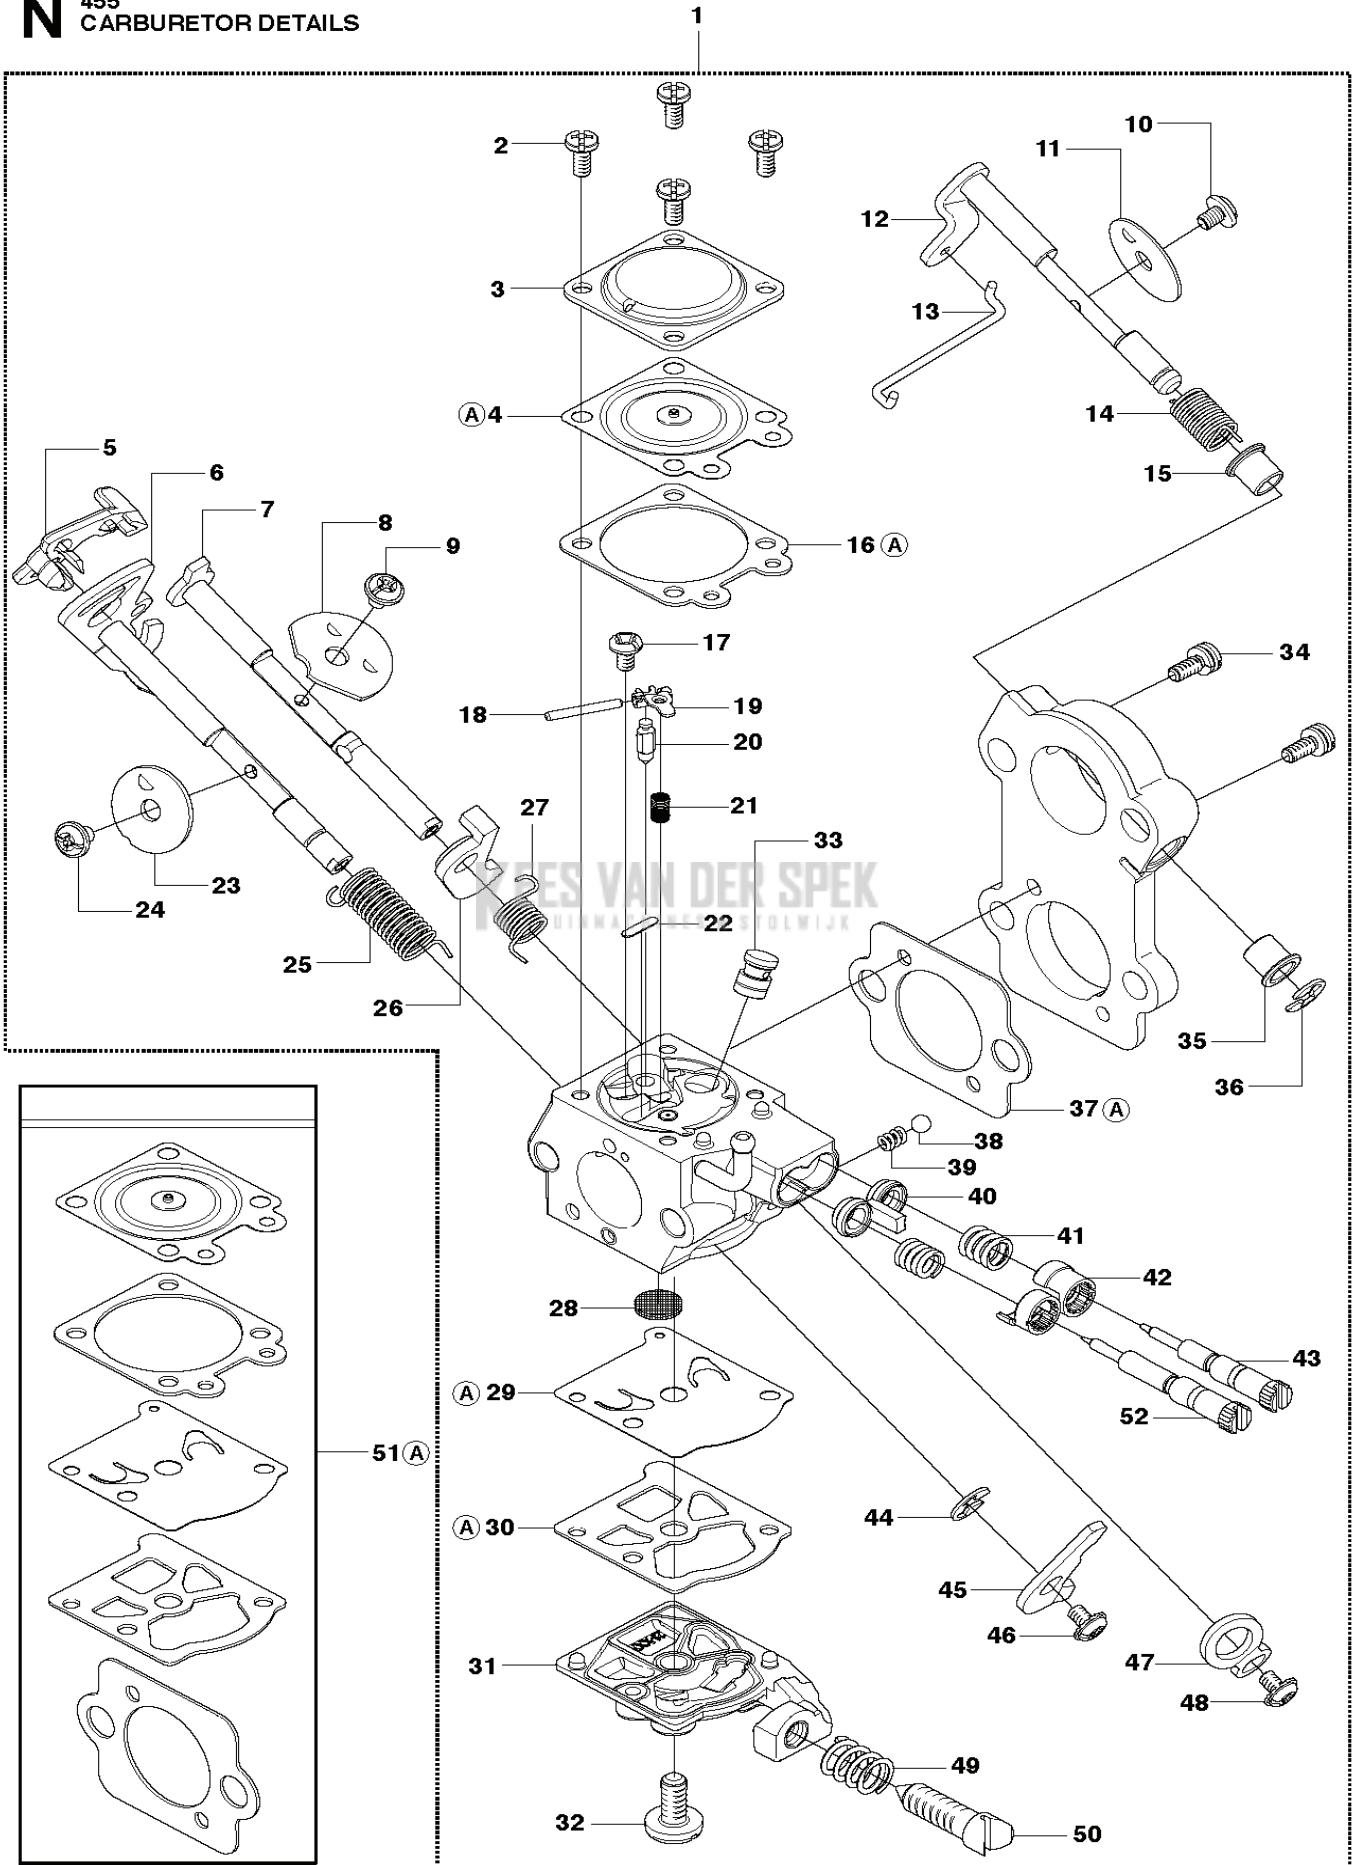

HUSQVARNA - SPARE PARTS CATALOG
CHAIN SAWS: HUSQVARNA 455 RANCHER

KEES VAN DER SPEK
TUINMACHINES ★ STOLWIJK

Sparepartslist

SPAREPARTSLIST

CHAIN SAWS
TUINMACHINES * STOLWIJK

HUSQVARNA 455 RANCHER

N 455
CARBURETOR DETAILS

B 455e, 455
CLUTCH & OIL PUMP

CHAIN SAWS

PXM_REF	PXM_PARTNO	DESCRIPTION	PXM_REMARK	QTY
1	537110503	KOPPELING COMPL.		1
2	537359101	KOPPELINGSVEER		2 1
3	537291702	KOPPELINGSTROMMEL COMPL.	".325"x7 SPUR"	1
3	537291604	KOPPELINGSTROMMEL COMPL.	".8"x7 SPUR"	1
4	503255201	NAALDLAGER		1 3
5	537252601	POMP RONDSSEL		1
6	544180104	OLIEPOMP COMPL.		1
7	503891601	VEER		1 6
8	503230060	RING		1 6
9	537069302	POMPZUIGER		1 6
10	503891501	VEER		1 6
11	721116430	KERFSTIFT		1 6
12	537027101	STELSCHROEF		1 6
13	503217416	SCHROEF IHSCT		1
14	537261501	OLIEDRUKSLANG		1
15	585514001	OLIESLANG		1
16	510044301	OLIEZEEF		1

KEES VAN DER SPEK
 TUINMACHINES ★ STOLWIJK

K2 455 CRANKCASE

CHAIN SAWS

PXM_REF	PXM_PARTNO	DESCRIPTION	PXM_REMARK	QTY
1	503217010	SCHROEF CCRPANT		1
2	537271302	KETTINGGELEIDERPLAAT		1
3	537284301	HANDBESCHERMING		1
4	537296501	SCREW		2
5	503869301	STEUN		2
6	537260401	BALG		1
7	537227801	ZAAGBLADBOUT		2 16
8	503892401	SLOT		1
9	503436501	POSITIEVEER		1
10	537403501	FILTER		1 16
11	530026119	CONTROLEKLEP		1 16
12	503973801	SPIKE		1
13	503216872	SCHROEF IHSCT		2
14	503910671	KIT		1
15	537359501	TANKONTLUCHTING COMPL.		1 16
16	510065902	CARTER		1