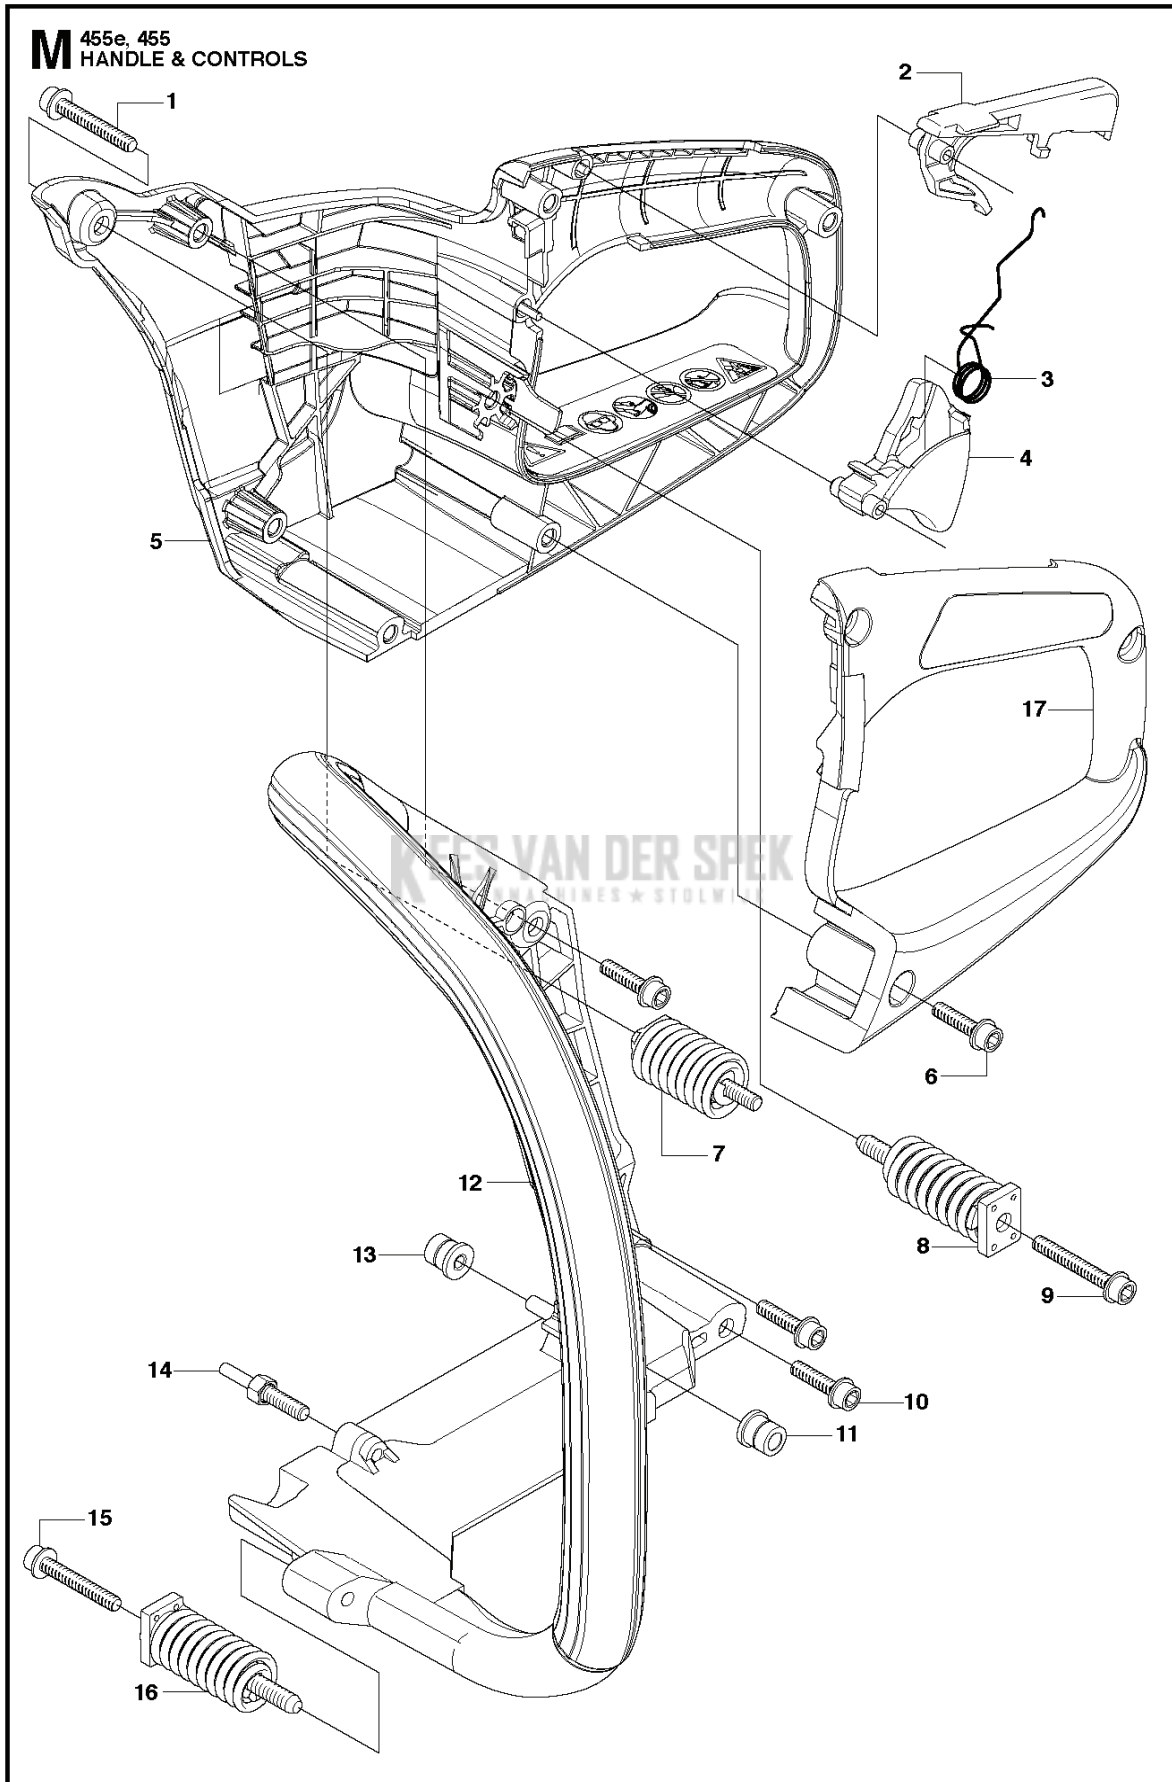

CHAIN SAWS

PXM_REF	PXM_PARTNO	DESCRIPTION	PXM_REMARK	QTY
1	503218876	SCHROEF IHSCT		1
2	502440201	GASVERGREDELING		1
3	503998601	RETOURVEER		1
4	537260503	THROTTLE TRIGGER		1
5	580945901	ACHTER HANDGREEP		1
6	503210270	SCHROEF IHSCT		3
7	537304601	AV ELEMENT		1
8	503854101	AV ELEMENT		1
9	503218876	SCHROEF IHSCT		1
10	503210270	SCHROEF IHSCT		3
11	503869201	BUSHING		1
12	537230502	VOORSTE BEUGEL		1
13	503869201	BUSHING		3
14	537242901	SCREW		1
15	503218876	SCHROEF IHSCT		1
16	503923101	AV ELEMENT		1
17	537230704	NAAFDOP		1