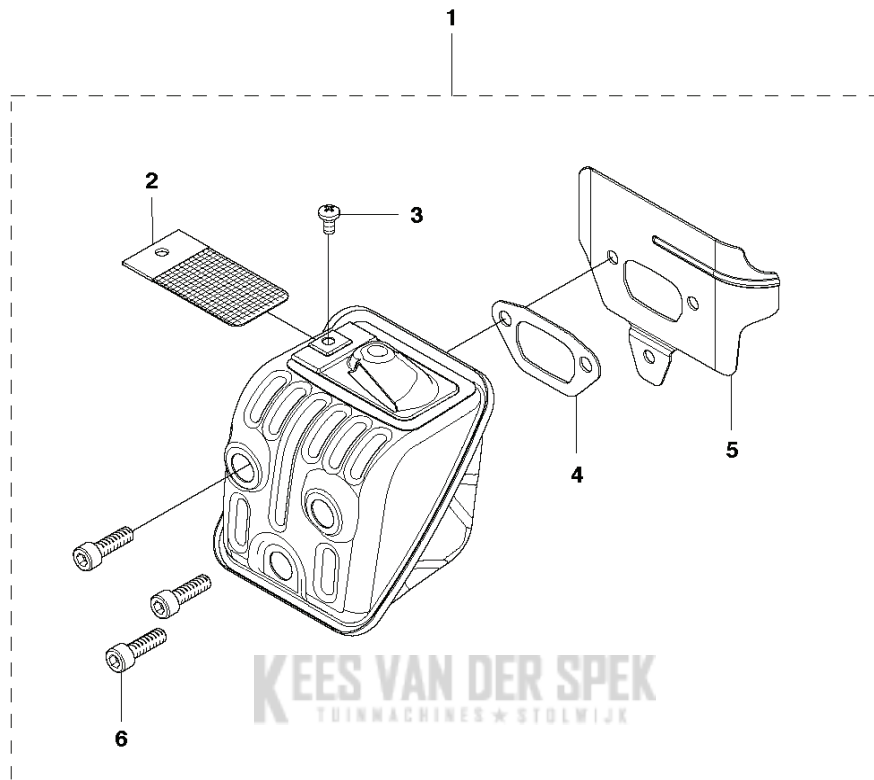

F 455e, 455
MUFFLER

CHAIN SAWS

PXM_REF	PXM_PARTNO	DESCRIPTION	PXM_REMARK	QTY
1	575743002	GELUIDDEMPERSET		1
2	544116802	VONKENVANGER SHERM		1 1
3	724128759	SCHROEF CRPANM		1
4	537287701	PAKKING		1
5	577223301	WARMTEDEFLECTOR		1
6	725537055	SCHROEF IHSCM		3 1