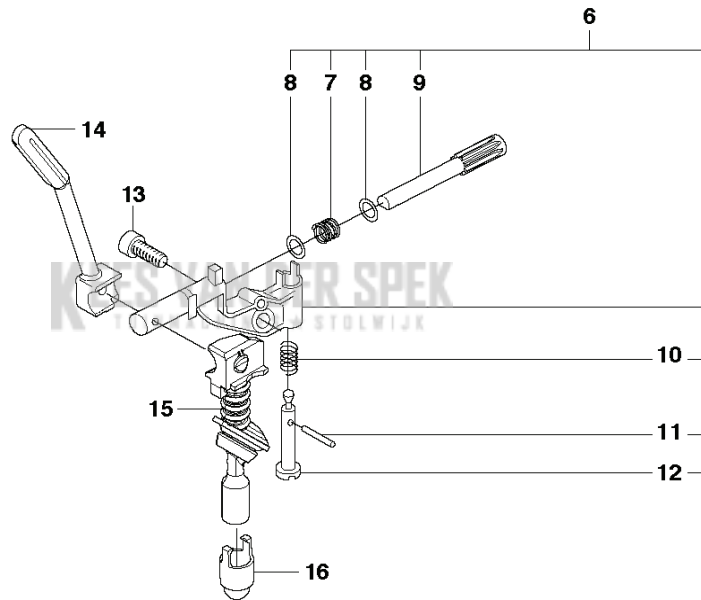

HUSQVARNA - SPARE PARTS CATALOG
CHAIN SAWS: HUSQVARNA 455 RANCHER

KEES VAN DER SPEK
TUINMACHINES ★ STOLWIJK

Sparepartslist

SPAREPARTSLIST

CHAIN SAWS
TUINMACHINES * STOLWIJK

HUSQVARNA 455 RANCHER

N 455
CARBURETOR DETAILS

B 455e, 455
CLUTCH & OIL PUMP

CHAIN SAWS

PXM_REF	PXM_PARTNO	DESCRIPTION	PXM_REMARK	QTY
1	537110503	KOPPELING COMPL.		1
2	537359101	KOPPELINGSVEER		2 1
3	537291702	KOPPELINGSTROMMEL COMPL.	".325"x7 SPUR"	1
3	537291604	KOPPELINGSTROMMEL COMPL.	".8"x7 SPUR"	1
4	503255201	NAALDLAGER		1 3
5	537252601	POMP RONDSSEL		1
6	544180104	OLIEPOMP COMPL.		1
7	503891601	VEER		1 6
8	503230060	RING		1 6
9	537069302	POMPZUIGER		1 6
10	503891501	VEER		1 6
11	721116430	KERFSTIFT		1 6
12	537027101	STELSCHROEF		1 6
13	503217416	SCHROEF IHSCT		1
14	537261501	OLIEDRUKSLANG		1
15	585514001	OLIESLANG		1
16	510044301	OLIEZEEF		1

KEES VAN DER SPEK
 TUINMACHINES ★ STOLWIJK

K2 455 CRANKCASE

CHAIN SAWS

PXM_REF	PXM_PARTNO	DESCRIPTION	PXM_REMARK	QTY
1	503217010	SCHROEF CCRPANT		1
2	537271302	KETTINGGELEIDERPLAAT		1
3	537284301	HANDBESCHERMING		1
4	537296501	SCREW		2
5	503869301	STEUN		2
6	537260401	BALG		1
7	537227801	ZAAGBLADBOUT		2 16
8	503892401	SLOT		1
9	503436501	POSITIEVEER		1
10	537403501	FILTER		1 16
11	530026119	CONTROLEKLEP		1 16
12	503973801	SPIKE		1
13	503216872	SCHROEF IHSCT		2
14	503910671	KIT		1
15	537359501	TANKONTLUCHTING COMPL.		1 16
16	510065902	CARTER		1