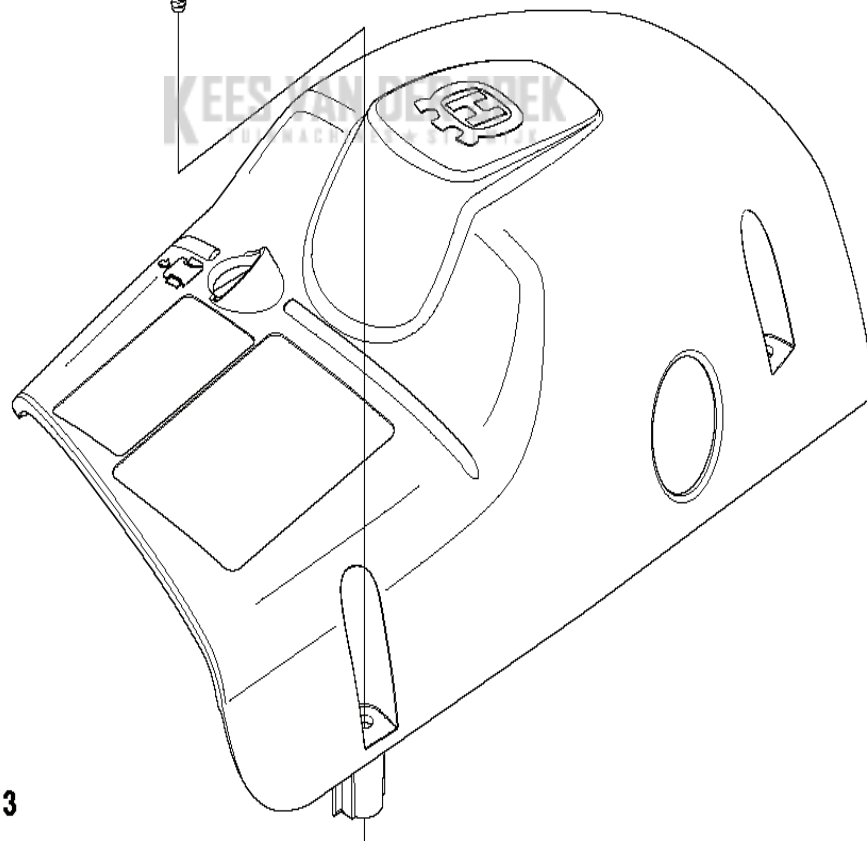

C 455e, 455
COVER

1

CHAIN SAWS

PXM_REF	PXM_PARTNO	DESCRIPTION	PXM_REMARK	QTY
1	537308901	CILINDERDEKSEL		1
2	503203476	SCREW		3
3	503987401	PLAATJE		1

KEES VAN DER SPEK
TUINMACHINES ★ STOLWIJK