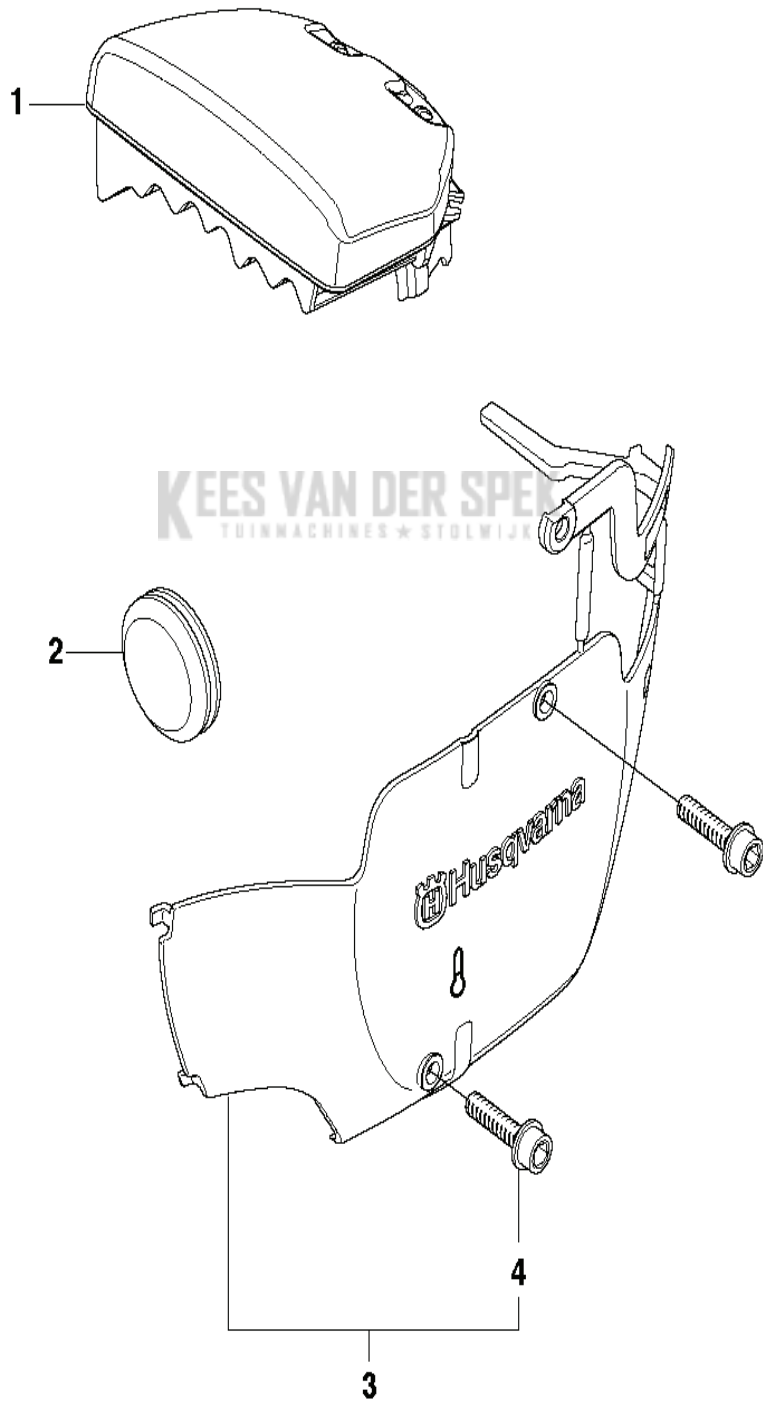

Q 455e, 455
WINTER KIT

CHAIN SAWS

PXM_REF	PXM_PARTNO	DESCRIPTION	PXM_REMARK	QTY
1	537255701	LUCHTFILTERCONSTRUCTIE COMPL	μ80	1
2	503405901	WINTERPLUG		1
3	537356001	WINTER KIT		1
4	503217016	SCHROEF CCRPANT		2 3

KEES VAN DER SPEK
TUINMACHINES ★ STOLWIJK