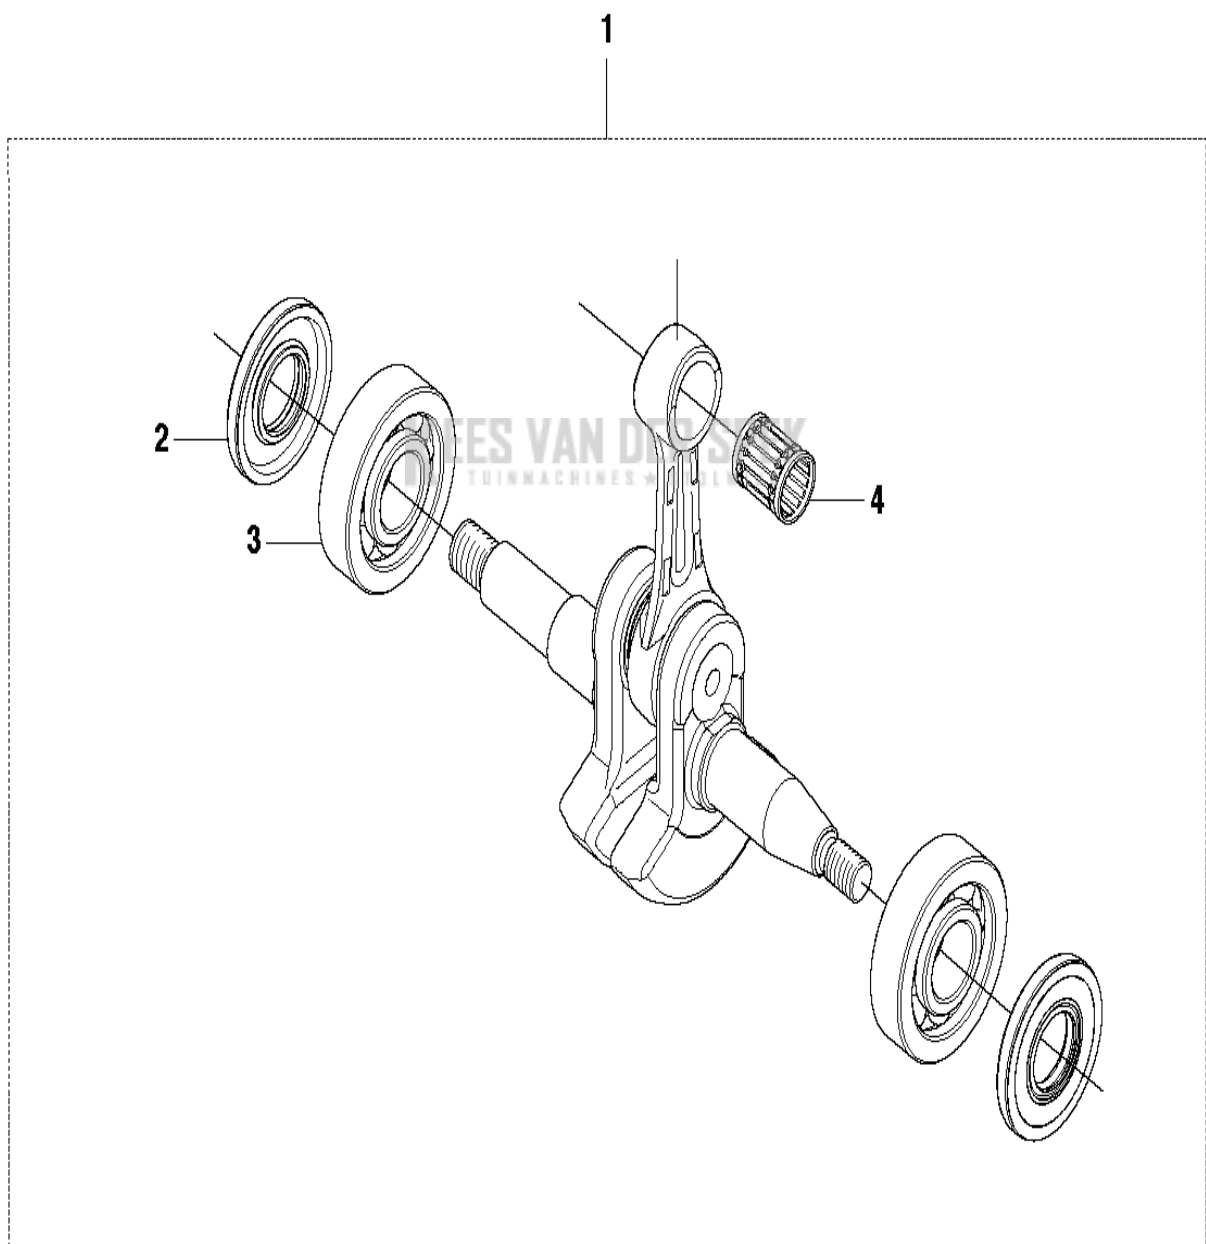

J 455e, 455
CRANKSHAFT

CHAIN SAWS

PXM_REF	PXM_PARTNO	DESCRIPTION	PXM_REMARK	QTY
1	537314002	KRUKAS COMPL.		1
2	503261901	AFDICHTING		2
3	503251602	KOGELLAGER		2
4	501861801	NAALDLAGER		1

KEES VAN DER SPEK
TUINMACHINES ★ STOLWIJK