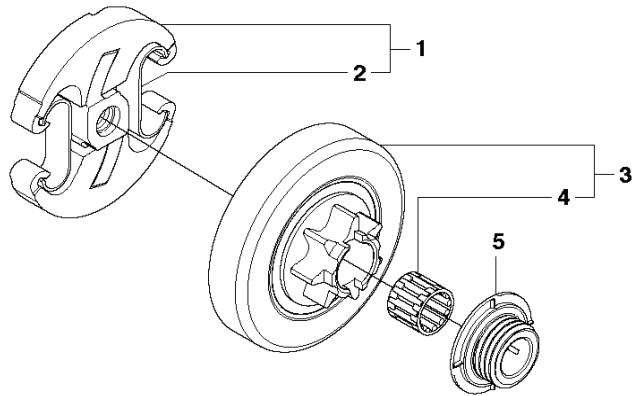

B 455e, 455
CLUTCH & OIL PUMP

CHAIN SAWS

PXM_REF	PXM_PARTNO	DESCRIPTION	PXM_REMARK	QTY
1	537110503	KOPPELING COMPL.		1
2	537359101	KOPPELINGSVEER		2 1
3	537291702	KOPPELINGSTROMMEL COMPL.	".325"x7 SPUR"	1
3	537291604	KOPPELINGSTROMMEL COMPL.	".8"x7 SPUR"	1
4	503255201	NAALDLAGER		1 3
5	537252601	POMP RONDSSEL		1
6	544180104	OLIEPOMP COMPL.		1
7	503891601	VEER		1 6
8	503230060	RING		1 6
9	537069302	POMPZUIGER		1 6
10	503891501	VEER		1 6
11	721116430	KERFSTIFT		1 6
12	537027101	STELSCHROEF		1 6
13	503217416	SCHROEF IHSCT		1
14	537261501	OLIEDRUKSLANG		1
15	585514001	OLIESLANG		1
16	510044301	OLIEZEEF		1