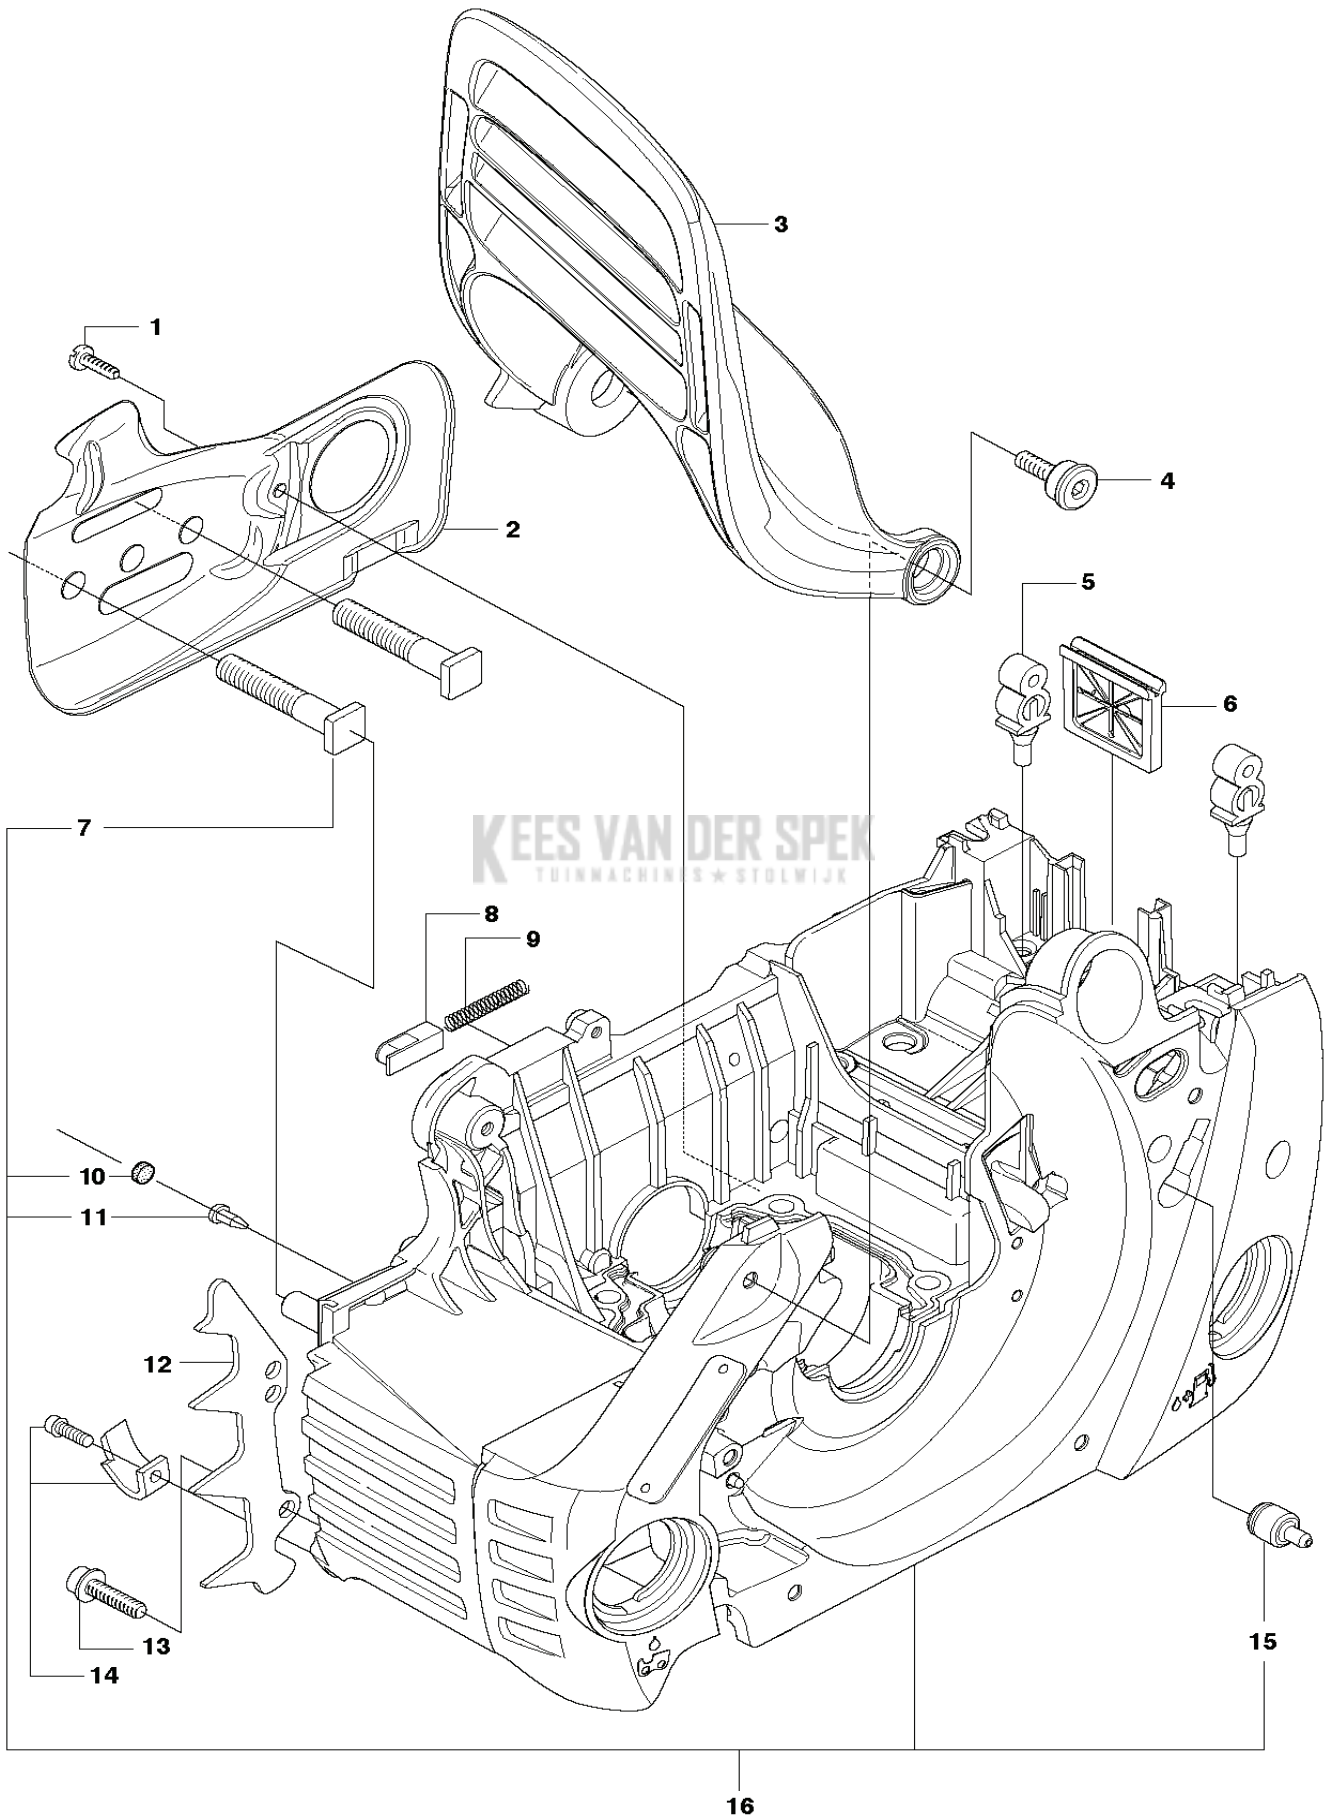

B 455e, 455
CLUTCH & OIL PUMP

CHAIN SAWS

PXM_REF	PXM_PARTNO	DESCRIPTION	PXM_REMARK	QTY
1	537110503	KOPPELING COMPL.		1
2	537359101	KOPPELINGSVEER		2 1
3	537291702	KOPPELINGSTROMMEL COMPL.	".325"x7 SPUR"	1
3	537291604	KOPPELINGSTROMMEL COMPL.	".8"x7 SPUR"	1
4	503255201	NAALDLAGER		1 3
5	537252601	POMP RONDSSEL		1
6	544180104	OLIEPOMP COMPL.		1
7	503891601	VEER		1 6
8	503230060	RING		1 6
9	537069302	POMPZUIGER		1 6
10	503891501	VEER		1 6
11	721116430	KERFSTIFT		1 6
12	537027101	STELSCHROEF		1 6
13	503217416	SCHROEF IHSCT		1
14	537261501	OLIEDRUKSLANG		1
15	585514001	OLIESLANG		1
16	510044301	OLIEZEEF		1

KEES VAN DER SPEK
 TUINMACHINES ★ STOLWIJK

K2 455 CRANKCASE

CHAIN SAWS

PXM_REF	PXM_PARTNO	DESCRIPTION	PXM_REMARK	QTY
1	503217010	SCHROEF CCRPANT		1
2	537271302	KETTINGGELEIDERPLAAT		1
3	537284301	HANDBESCHERMING		1
4	537296501	SCREW		2
5	503869301	STEUN		2
6	537260401	BALG		1
7	537227801	ZAAGBLADBOUT		2 16
8	503892401	SLOT		1
9	503436501	POSITIEVEER		1
10	537403501	FILTER		1 16
11	530026119	CONTROLEKLEP		1 16
12	503973801	SPIKE		1
13	503216872	SCHROEF IHSCT		2
14	503910671	KIT		1
15	537359501	TANKONTLUCHTING COMPL.		1 16
16	510065902	CARTER		1