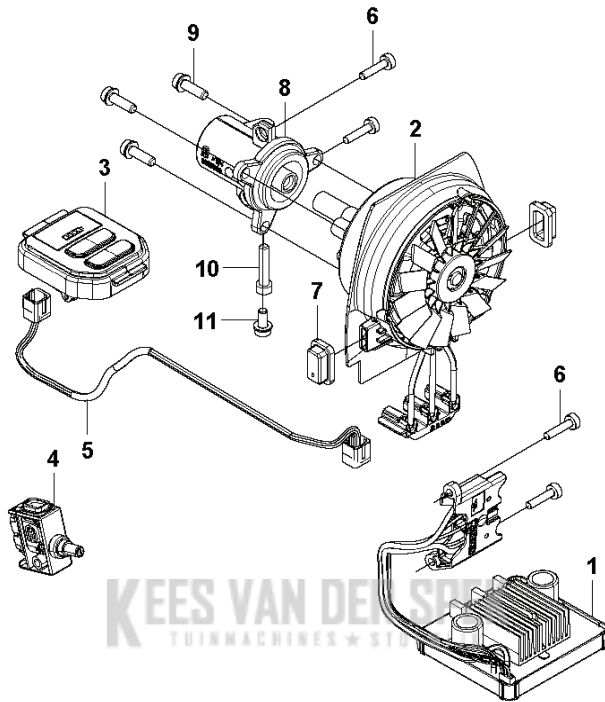

SPARE PARTS CATALOGUE
TRIMMERS/EDGERS: HUSQVARNA 325ILK

Spare Parts List

SPARE PARTS LIST

TRIMMERS/EDGERS

HUSQVARNA 325ILK

A BEVEL GEAR

TRIMMERS/EDGERS

PXM_REF	PXM_PARTNO	DESCRIPTION	PXM_REMARK	QTY.
1	537333801	TANDWIELKOP		1
2	537292601	KOP		1 5
3	537234901	MEENEMER COMPL.		1 1
4	735312810	BORGCLIP		1 1
5	503252401	KOGELLAGER		1 1
6	738219800	KOGELLAGER		1 1
7	503201501	SCREW		1 1
8	503200725	SCHROEF IHSCFM		1 1
9	738219900	KOGELLAGER		1 1
10	738219902	KOGELLAGER		1 1
11	735311100	BORGCLIP		1 1
12	735312510	BORGCLIP		1 1
13	503202007	SCHROEF IHSCM		1 15
14	503201412	SCHROEF IHSCFMO		1 15
15	574306904	KLEM		1
16	544843301	PLAATJE		1

C ELECTRICAL

TRIMMERS/EDGERS

PXM_REF	PXM_PARTNO	DESCRIPTION	PXM_REMARK	QTY.
1	599126401	BESTURINGSEENHEID	Digital	1
1	599126501	BESTURINGSEENHEID	Mechanical	1
2	595010701	MOTOR COMPL		1
3	593841201	CONTROLE PANEEL	Digital	1
4	582050701	SCHAKELAAR	Mechanical	1
5	593711901	BEKABELING COMPL	Mechanical	1
5	593712001	BEKABELING COMPL	Digital	1
6	580292901	SCREW ITXSCT		4
7	503911001	OPHANGING		2
8	592933501	BEVESTIGING		1
9	525755101	SCHROEF ITXSCFM		3
10	525824903	SCHROEF ITXSCHM		1
11	525755108	SCHROEF ITXSCFM		1

D HANDLE

KEES VAN DER SPEK
TUINMACHINES * STOLWIJK

HANDLE US

TRIMMERS/EDGERS

PXM_REF	PXM_PARTNO	DESCRIPTION	PXM_REMARK	QTY.
1	591462301	HANDGREEPHELFT	Left	1
2	591462501	HANDGREEPHELFT	Right	1
3	593652801	VEER	Digital	1
4	593275901	TREKKER	Digital	1
4	593645301	TREKKER	Mechanical	1
5	598721501	GASVERGREDELING		1
6	580292901	SCREW ITX SCT		6
7	593170901	CONTROLE PANEEL	Mechanical	1
8	594027001	HOUDER		1