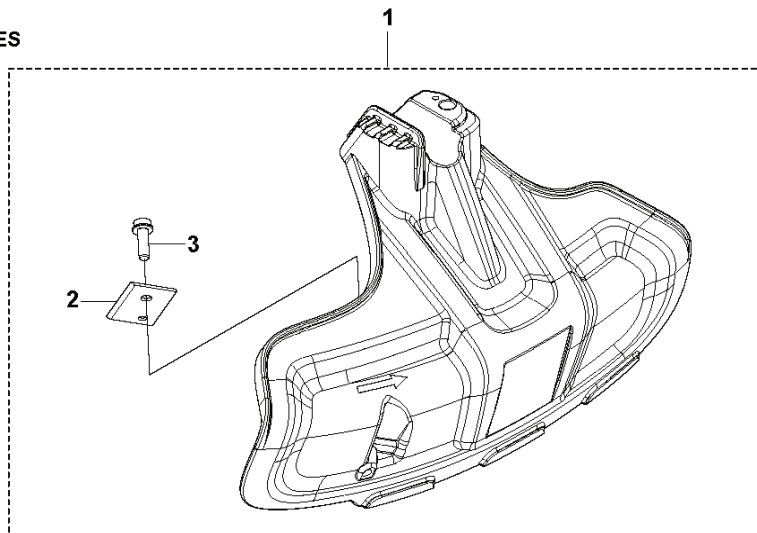

F ACCESSORIES

TRIMMERS/EDGERS

PXM_REF	PXM_PARTNO	DESCRIPTION	PXM_REMARK	QTY.
1	597016201	TRIMMER BESCHERMER		1
2	503798802	MES		1 1
3	576275601	SCREW ITXSCFT		1 1
4	578446301	TRIMMERKOP	T35	1
5	537185501	HUIS	T35	1 4
6	537186101	ADAPTER	T35	1 4
7	537185701	HASPEL	T35	1 4
8	501330401	DOORVOER	T35	2 4
8	501330403	DOORVOER	50 pcs. plastic bag of 501330401	1
9	537186001	VEER	T35	1 4
10	537185801	KNOP	T35	1 4
10	537185802	KNOP	30 pcs. box of 537185801	1
11	583897101	DIAGNOSTIC TOOL KIT		1
12	579621301	BEKABELING COMPL.		1
13	502285901	STOP		1
14	503558601	SLEUTEL		1