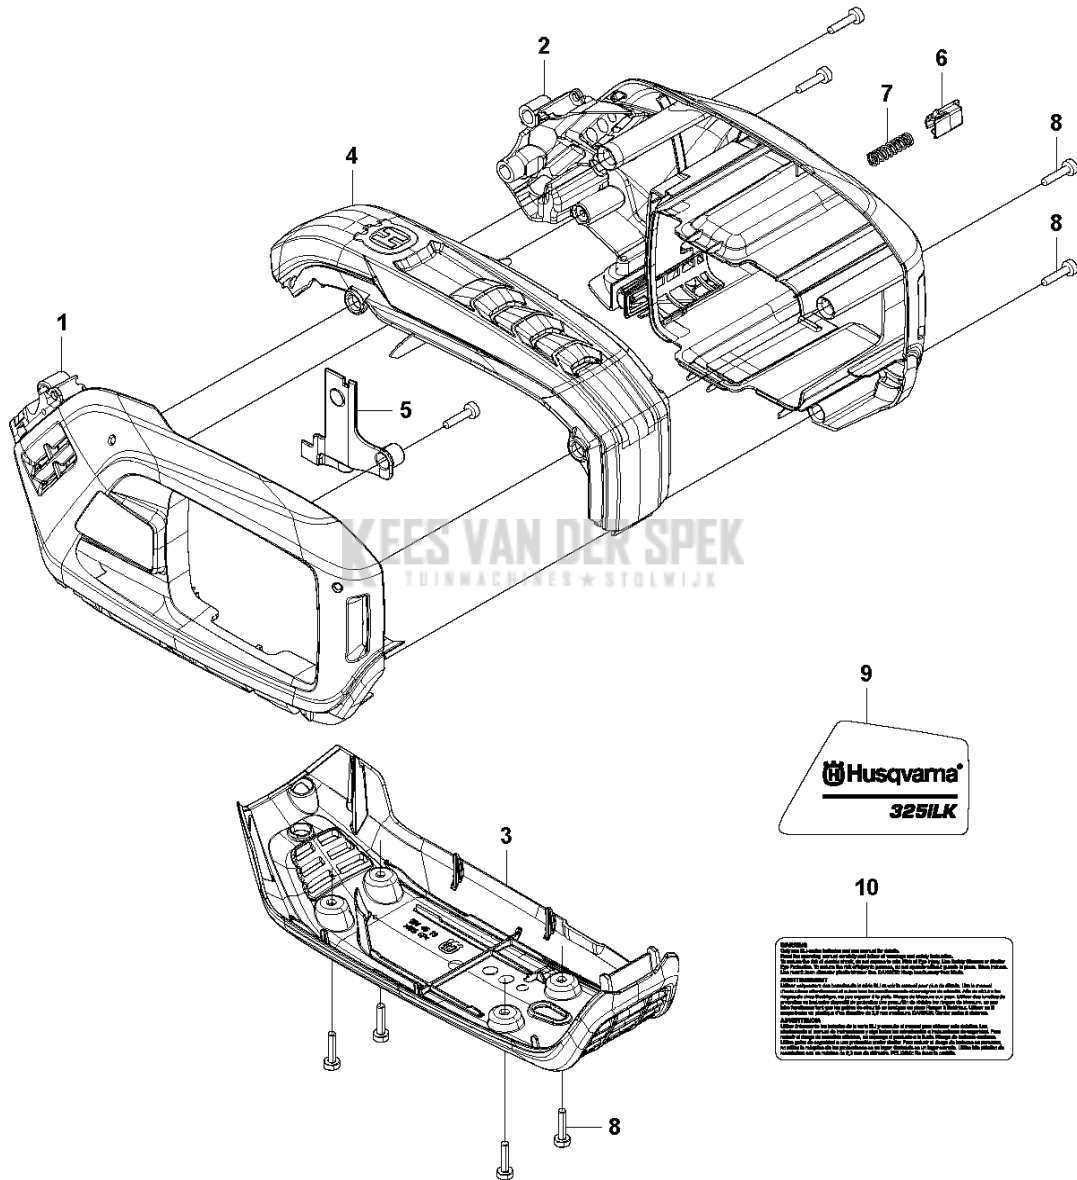

C ELECTRICAL

TRIMMERS/EDGERS

PXM_REF	PXM_PARTNO	DESCRIPTION	PXM_REMARK	QTY.
1	599126401	BESTURINGSEENHEID	Digital	1
1	599126501	BESTURINGSEENHEID	Mechanical	1
2	595010701	MOTOR COMPL		1
3	593841201	CONTROLE PANEEL	Digital	1
4	582050701	SCHAKELAAR	Mechanical	1
5	593711901	BEKABELING COMPL	Mechanical	1
5	593712001	BEKABELING COMPL	Digital	1
6	580292901	SCREW ITXSCT		4
7	503911001	OPHANGING		2
8	592933501	BEVESTIGING		1
9	525755101	SCHROEF ITXSCFM		3
10	525824903	SCHROEF ITXSCHM		1
11	525755108	SCHROEF ITXSCFM		1

D HANDLE

KEES VAN DER SPEK
TUINMACHINES * STOLWIJK

HANDLE US

TRIMMERS/EDGERS

PXM_REF	PXM_PARTNO	DESCRIPTION	PXM_REMARK	QTY.
1	591462301	HANDGREEPHELFT	Left	1
2	591462501	HANDGREEPHELFT	Right	1
3	593652801	VEER	Digital	1
4	593275901	TREKKER	Digital	1
4	593645301	TREKKER	Mechanical	1
5	598721501	GASVERGREDELING		1
6	580292901	SCREW ITX SCT		6
7	593170901	CONTROLE PANEEL	Mechanical	1
8	594027001	HOUDER		1

E HOUSING

TRIMMERS/EDGERS

PXM_REF	PXM_PARTNO	DESCRIPTION	PXM_REMARK	QTY.
1	591444601	HUIS	Left	1
2	591444901	HUIS	Right	1
3	591461901	GLIJ PLAAT		1
4	591461801	DEKSEL		1
5	594027101	HOUDER		1
6	577996601	DRUKKNOP		1
7	585480001	VEER		1
8	580292901	SCREW ITXSCT		9
9	594095101	STICKER		1
10	594095001	STICKER	US	1