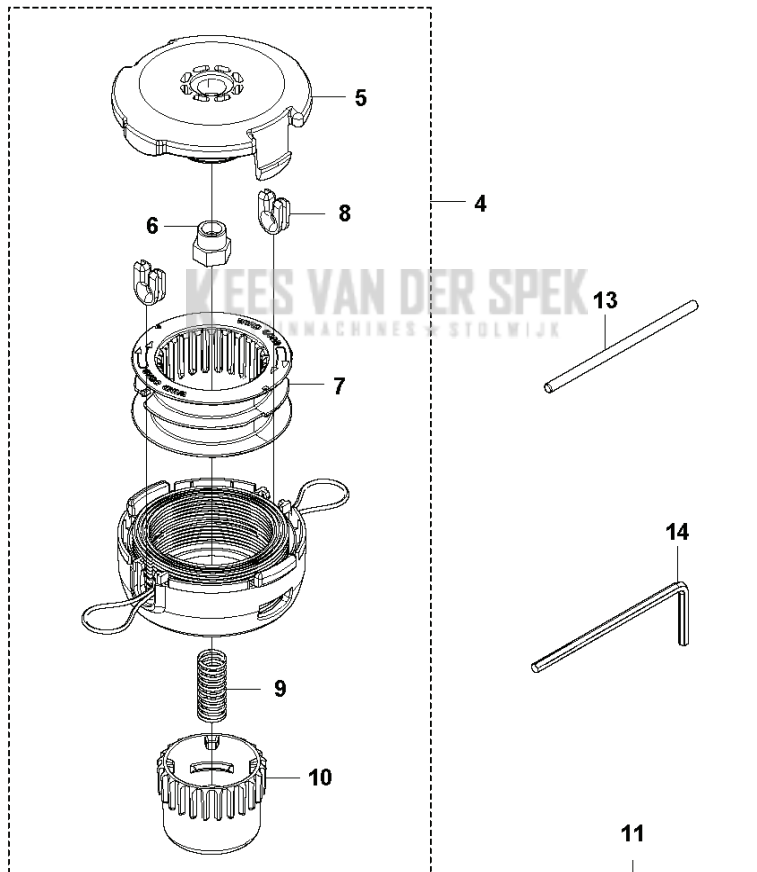

F ACCESSORIES

TRIMMERS/EDGERS

PXM_REF	PXM_PARTNO	DESCRIPTION	PXM_REMARK	QTY.
1	597016201	TRIMMER BESCHERMER		1
2	503798802	MES		1 1
3	576275601	SCREW ITXSCFT		1 1
4	578446301	TRIMMERKOP	T35	1
5	537185501	HUIS	T35	1 4
6	537186101	ADAPTER	T35	1 4
7	537185701	HASPEL	T35	1 4
8	501330401	DOORVOER	T35	2 4
8	501330403	DOORVOER	50 pcs. plastic bag of 501330401	1
9	537186001	VEER	T35	1 4
10	537185801	KNOP	T35	1 4
10	537185802	KNOP	30 pcs. box of 537185801	1
11	583897101	DIAGNOSTIC TOOL KIT		1
12	579621301	BEKABELING COMPL.		1
13	502285901	STOP		1
14	503558601	SLEUTEL		1