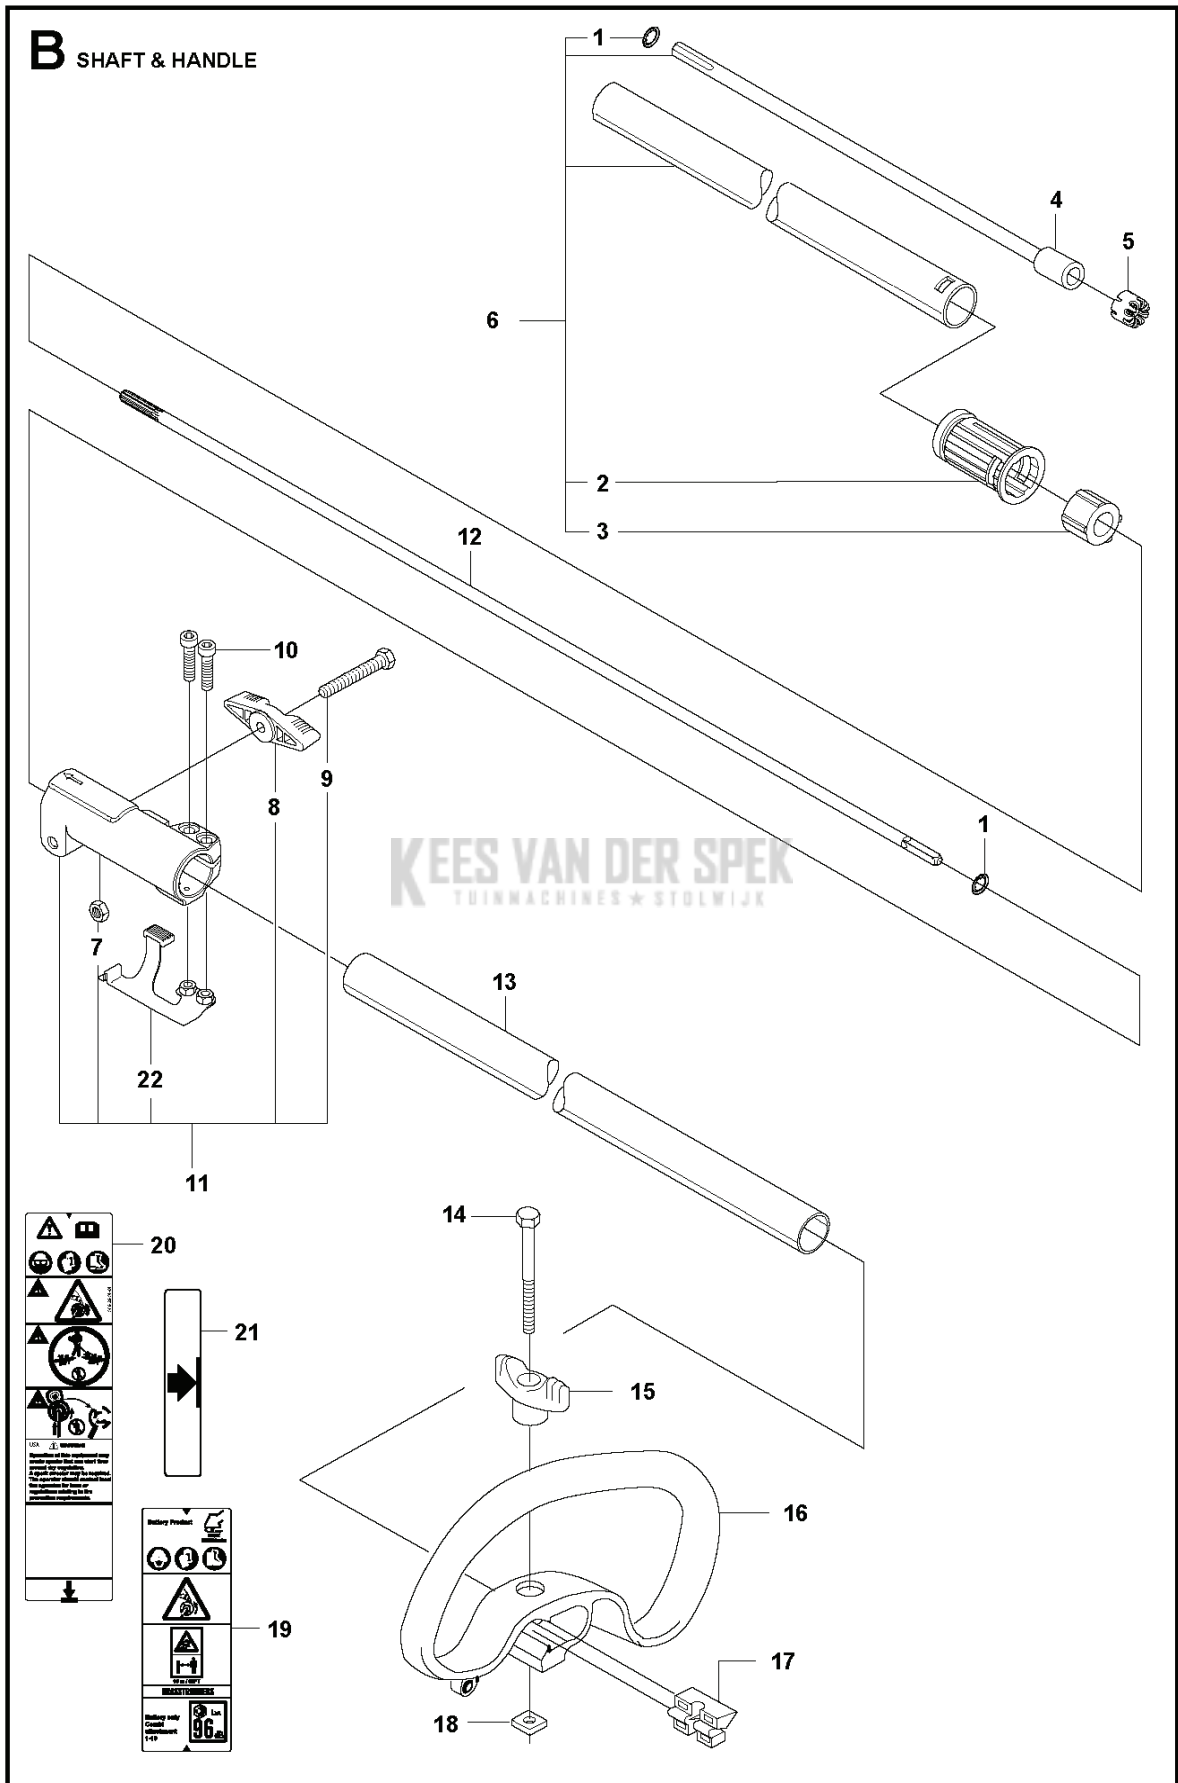

TRIMMERS/EDGERS

PXM_REF	PXM_PARTNO	DESCRIPTION	PXM_REMARK	QTY.	
1	735580810	BORGRING		2	6
2	587414601	PLUG		1	6
3	503785202	STEUNLAGER		1	6
4	587411701	AANDRIJFAS		1	6
5	583938301	KLEM		1	6
6	587988101	TUBE ASSY	Lower	1	
7	731231601	ZESKANT MOER		1	11
8	576282401	KNOP		1	11
9	725237651	SCHROEF EHHM		1	11
10	525755104	SCHROEF ITXSCFM		2	11
11	576282601	KLEMHULS COMPL.		1	
12	537234807	AANDRIJFAS		1	
13	597864301	TUBE ASSY		1	
14	725238051	SCHROEF EHHM		1	
15	503879001	KNOP		1	
16	503871906	HENDEL		1	
17	503940301	AFSTAND		1	
18	502197101	MOER 4-KANT		1	
19	503709701	PLAATJE		1	
20	589295101	PLAATJE		1	
21	503692601	PLAATJE		1	
22	576282301	BORGPLAAT		1	11