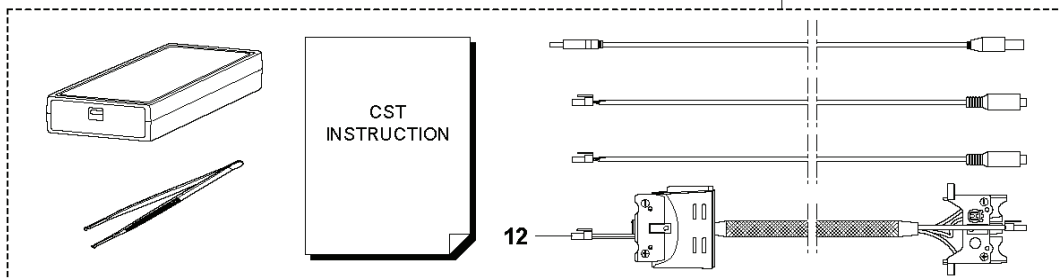

F ACCESSORIES

TRIMMERS/EDGERS

PXM_REF	PXM_PARTNO	DESCRIPTION	PXM_REMARK	QTY.
1	597016201	TRIMMER BESCHERMER		1
2	503798802	MES		1 1
3	576275601	SCREW ITXSCFT		1 1
4	578446301	TRIMMERKOP	T35	1
5	537185501	HUIS	T35	1 4
6	537186101	ADAPTER	T35	1 4
7	537185701	HASPEL	T35	1 4
8	501330401	DOORVOER	T35	2 4
8	501330403	DOORVOER	50 pcs. plastic bag of 501330401	1
9	537186001	VEER	T35	1 4
10	537185801	KNOP	T35	1 4
10	537185802	KNOP	30 pcs. box of 537185801	1
11	583897101	DIAGNOSTIC TOOL KIT		1
12	579621301	BEKABELING COMPL.		1
13	502285901	STOP		1
14	503558601	SLEUTEL		1