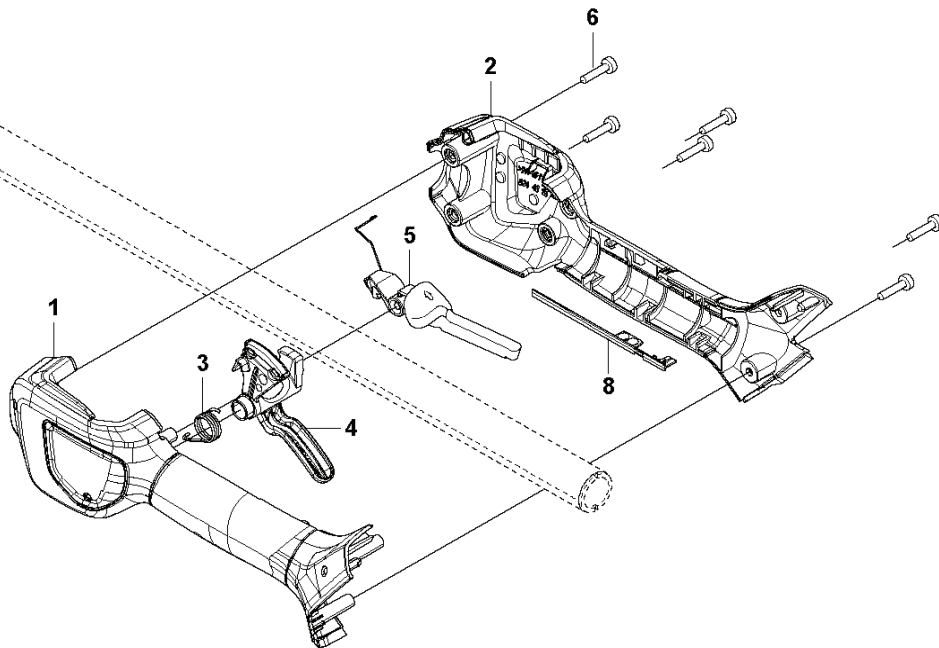

SPARE PARTS CATALOGUE
TRIMMERS/EDGERS: HUSQVARNA 325ILK

Spare Parts List

SPARE PARTS LIST

TRIMMERS/EDGERS

HUSQVARNA 325ILK

A BEVEL GEAR

TRIMMERS/EDGERS

PXM_REF	PXM_PARTNO	DESCRIPTION	PXM_REMARK	QTY.
1	537333801	TANDWIELKOP		1
2	537292601	KOP		1 5
3	537234901	MEENEMER COMPL.		1 1
4	735312810	BORGCLIP		1 1
5	503252401	KOGELLAGER		1 1
6	738219800	KOGELLAGER		1 1
7	503201501	SCREW		1 1
8	503200725	SCHROEF IHSCFM		1 1
9	738219900	KOGELLAGER		1 1
10	738219902	KOGELLAGER		1 1
11	735311100	BORGCLIP		1 1
12	735312510	BORGCLIP		1 1
13	503202007	SCHROEF IHSCM		1 15
14	503201412	SCHROEF IHSCFMO		1 15
15	574306904	KLEM		1
16	544843301	PLAATJE		1

C ELECTRICAL

TRIMMERS/EDGERS

PXM_REF	PXM_PARTNO	DESCRIPTION	PXM_REMARK	QTY.
1	599126401	BESTURINGSEENHEID	Digital	1
1	599126501	BESTURINGSEENHEID	Mechanical	1
2	595010701	MOTOR COMPL		1
3	593841201	CONTROLE PANEEL	Digital	1
4	582050701	SCHAKELAAR	Mechanical	1
5	593711901	BEKABELING COMPL	Mechanical	1
5	593712001	BEKABELING COMPL	Digital	1
6	580292901	SCREW ITXSCT		4
7	503911001	OPHANGING		2
8	592933501	BEVESTIGING		1
9	525755101	SCHROEF ITXSCFM		3
10	525824903	SCHROEF ITXSCHM		1
11	525755108	SCHROEF ITXSCFM		1

D HANDLE

KEES VAN DER SPEK
TUINMACHINES * STOLWIJK

HANDLE US

TRIMMERS/EDGERS

PXM_REF	PXM_PARTNO	DESCRIPTION	PXM_REMARK	QTY.
1	591462301	HANDGREEPHELFT	Left	1
2	591462501	HANDGREEPHELFT	Right	1
3	593652801	VEER	Digital	1
4	593275901	TREKKER	Digital	1
4	593645301	TREKKER	Mechanical	1
5	598721501	GASVERGREDELING		1
6	580292901	SCREW ITX SCT		6
7	593170901	CONTROLE PANEEL	Mechanical	1
8	594027001	HOUDER		1