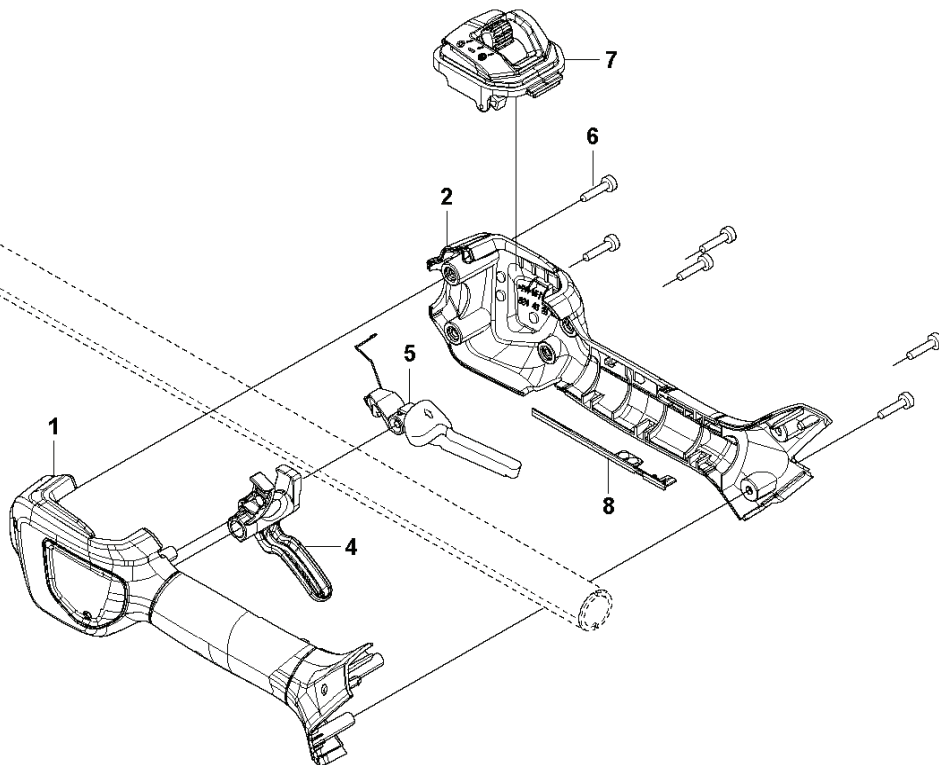

SPARE PARTS CATALOGUE
TRIMMERS/EDGERS: HUSQVARNA 325ILK

Spare Parts List

SPARE PARTS LIST

TRIMMERS/EDGERS

HUSQVARNA 325ILK

A BEVEL GEAR

TRIMMERS/EDGERS

PXM_REF	PXM_PARTNO	DESCRIPTION	PXM_REMARK	QTY.
1	537333801	TANDWIELKOP		1
2	537292601	KOP		1 5
3	537234901	MEENEMER COMPL.		1 1
4	735312810	BORGCLIP		1 1
5	503252401	KOGELLAGER		1 1
6	738219800	KOGELLAGER		1 1
7	503201501	SCREW		1 1
8	503200725	SCHROEF IHSCFM		1 1
9	738219900	KOGELLAGER		1 1
10	738219902	KOGELLAGER		1 1
11	735311100	BORGCLIP		1 1
12	735312510	BORGCLIP		1 1
13	503202007	SCHROEF IHSCM		1 15
14	503201412	SCHROEF IHSCFMO		1 15
15	574306904	KLEM		1
16	544843301	PLAATJE		1

C ELECTRICAL

TRIMMERS/EDGERS

PXM_REF	PXM_PARTNO	DESCRIPTION	PXM_REMARK	QTY.
1	599126401	BESTURINGSEENHEID	Digital	1
1	599126501	BESTURINGSEENHEID	Mechanical	1
2	595010701	MOTOR COMPL		1
3	593841201	CONTROLE PANEEL	Digital	1
4	582050701	SCHAKELAAR	Mechanical	1
5	593711901	BEKABELING COMPL	Mechanical	1
5	593712001	BEKABELING COMPL	Digital	1
6	580292901	SCREW ITXSCT		4
7	503911001	OPHANGING		2
8	592933501	BEVESTIGING		1
9	525755101	SCHROEF ITXSCFM		3
10	525824903	SCHROEF ITXSCHM		1
11	525755108	SCHROEF ITXSCFM		1

D HANDLE

KEES VAN DER SPEK
TUINMACHINES * STOLWIJK

HANDLE US

TRIMMERS/EDGERS

PXM_REF	PXM_PARTNO	DESCRIPTION	PXM_REMARK	QTY.
1	591462301	HANDGREEPHELFT	Left	1
2	591462501	HANDGREEPHELFT	Right	1
3	593652801	VEER	Digital	1
4	593275901	TREKKER	Digital	1
4	593645301	TREKKER	Mechanical	1
5	598721501	GASVERGREDELING		1
6	580292901	SCREW ITX SCT		6
7	593170901	CONTROLE PANEEL	Mechanical	1
8	594027001	HOUDER		1