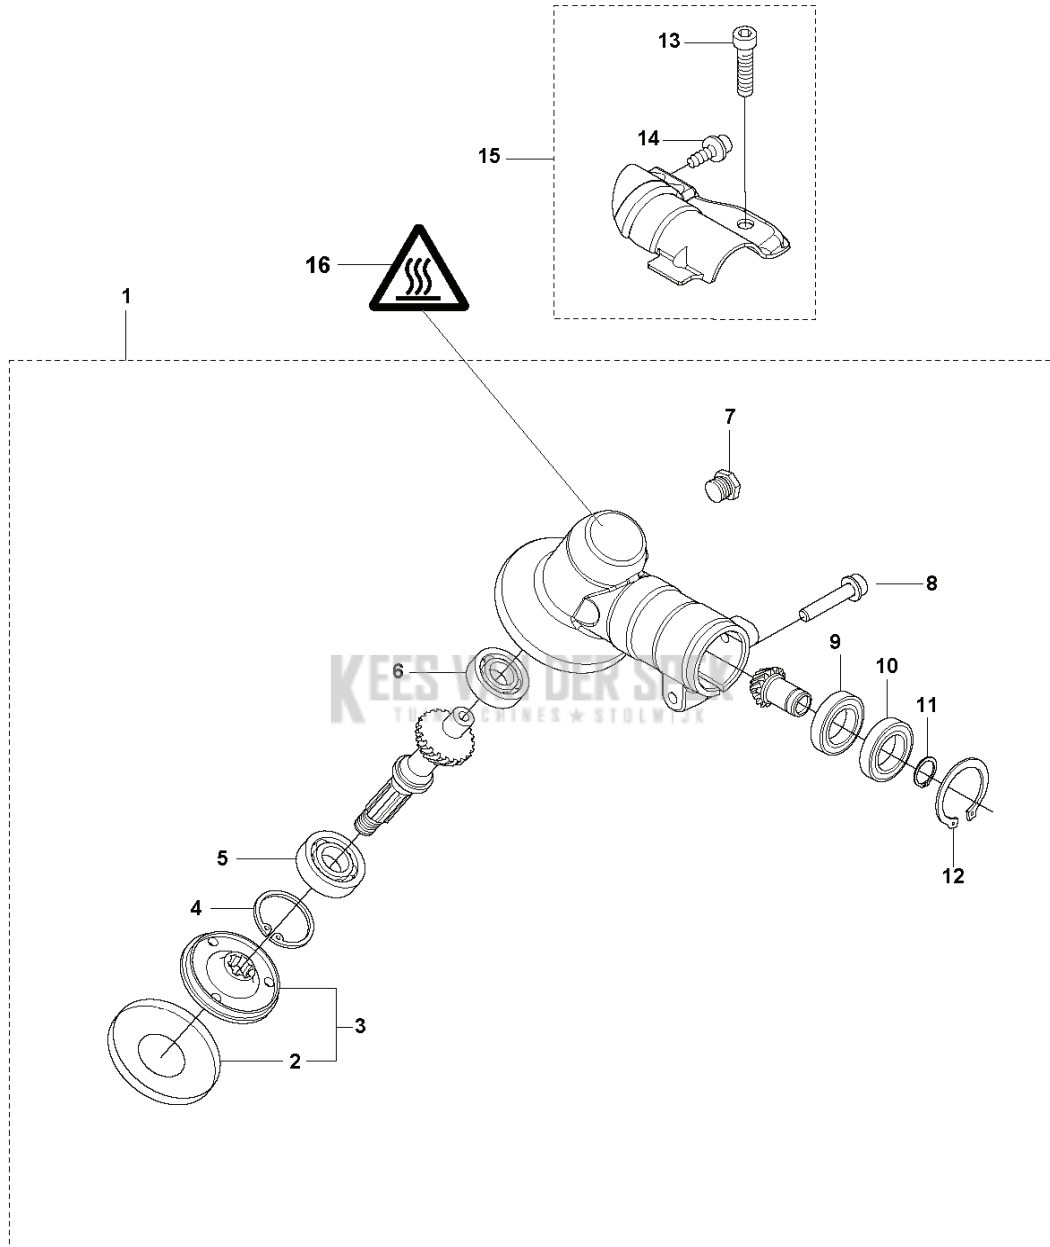

SPARE PARTS CATALOGUE
TRIMMERS/EDGERS: HUSQVARNA 325ILK

Spare Parts List

SPARE PARTS LIST

TRIMMERS/EDGERS

HUSQVARNA 325ILK

A BEVEL GEAR

TRIMMERS/EDGERS

PXM_REF	PXM_PARTNO	DESCRIPTION	PXM_REMARK	QTY.
1	537333801	TANDWIELKOP		1
2	537292601	KOP		1 5
3	537234901	MEENEMER COMPL.		1 1
4	735312810	BORGCLIP		1 1
5	503252401	KOGELLAGER		1 1
6	738219800	KOGELLAGER		1 1
7	503201501	SCREW		1 1
8	503200725	SCHROEF IHSCFM		1 1
9	738219900	KOGELLAGER		1 1
10	738219902	KOGELLAGER		1 1
11	735311100	BORGCLIP		1 1
12	735312510	BORGCLIP		1 1
13	503202007	SCHROEF IHSCM		1 15
14	503201412	SCHROEF IHSCFMO		1 15
15	574306904	KLEM		1
16	544843301	PLAATJE		1

C ELECTRICAL

TRIMMERS/EDGERS

PXM_REF	PXM_PARTNO	DESCRIPTION	PXM_REMARK	QTY.
1	599126401	BESTURINGSEENHEID	Digital	1
1	599126501	BESTURINGSEENHEID	Mechanical	1
2	595010701	MOTOR COMPL		1
3	593841201	CONTROLE PANEEL	Digital	1
4	582050701	SCHAKELAAR	Mechanical	1
5	593711901	BEKABELING COMPL	Mechanical	1
5	593712001	BEKABELING COMPL	Digital	1
6	580292901	SCREW ITXSCT		4
7	503911001	OPHANGING		2
8	592933501	BEVESTIGING		1
9	525755101	SCHROEF ITXSCFM		3
10	525824903	SCHROEF ITXSCHM		1
11	525755108	SCHROEF ITXSCFM		1

D HANDLE

KEES VAN DER SPEK
TUINMACHINES * STOLWIJK

HANDLE US

TRIMMERS/EDGERS

PXM_REF	PXM_PARTNO	DESCRIPTION	PXM_REMARK	QTY.
1	591462301	HANDGREEPHELFT	Left	1
2	591462501	HANDGREEPHELFT	Right	1
3	593652801	VEER	Digital	1
4	593275901	TREKKER	Digital	1
4	593645301	TREKKER	Mechanical	1
5	598721501	GASVERGREDELING		1
6	580292901	SCREW ITX SCT		6
7	593170901	CONTROLE PANEEL	Mechanical	1
8	594027001	HOUDER		1

E HOUSING

TRIMMERS/EDGERS

PXM_REF	PXM_PARTNO	DESCRIPTION	PXM_REMARK	QTY.
1	591444601	HUIS	Left	1
2	591444901	HUIS	Right	1
3	591461901	GLIJ PLAAT		1
4	591461801	DEKSEL		1
5	594027101	HOUDER		1
6	577996601	DRUKKNOP		1
7	585480001	VEER		1
8	580292901	SCREW ITXSCT		9
9	594095101	STICKER		1
10	594095001	STICKER	US	1