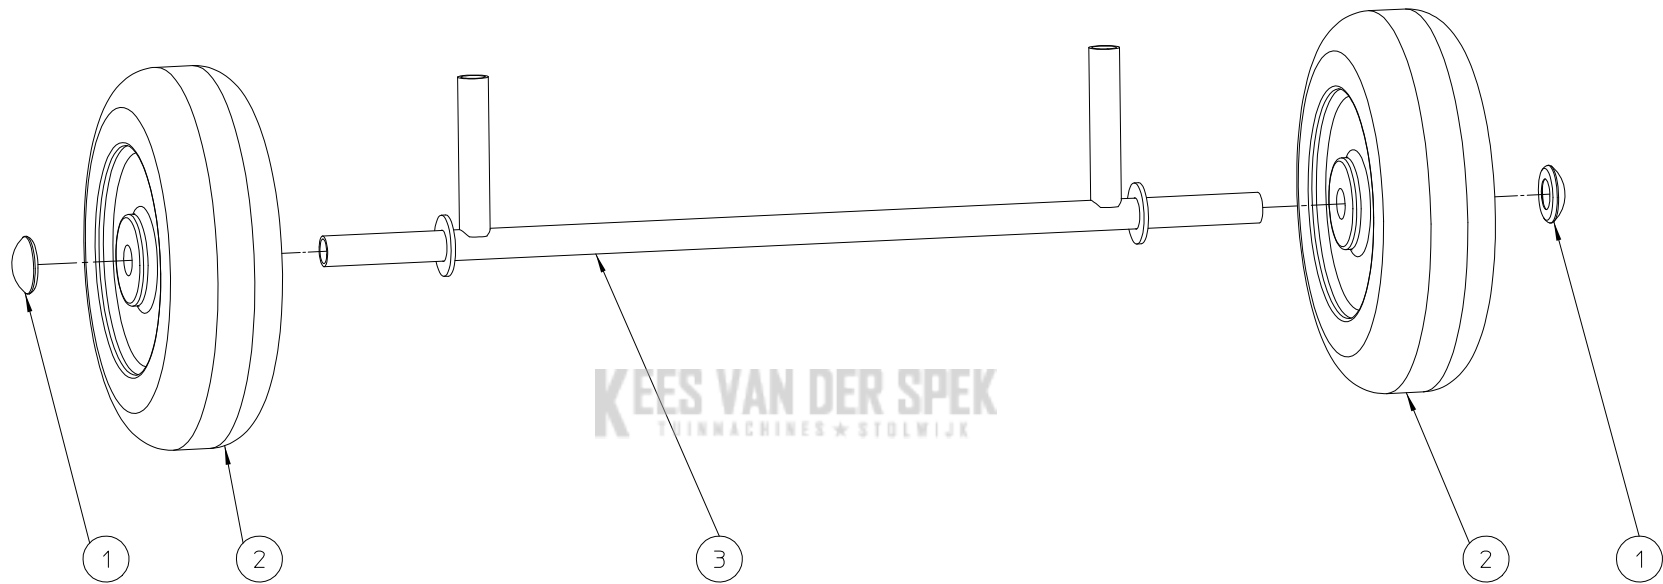

KEES VAN DER SPEK
TUINMACHINES * STOLLEN JZ

INVOERTRECHTER MAESTRO COUNTRY				
NO	MMA 01 221 110	REV	1	DATE 2021/09/09

N° pos.	Nom	Description	Qté totale
1	MPA 01 221 060	ENTONNOIR	1
2	BQ 505 010 480	AUTOCOLLANT-DEMONTAGE-TREMIE	1
3	BQ 501 020 340	KLEVER-ELIET-MAESTRO-COUNTRY-RECHTS-450X160MM	1
4	BS 512 000 612	DIN 933 VIS M6X12	2
5	BS 531 000 600	DIN 125 RONDELLE M6	6
6	BR 910 000 020	ERTALON DE SECURITE 80X20X2	2
7	BR 600 220 150	CYLINDRE BLOC D:20 L:15 M6	2
8	MPA 01 221 070	GOULOTTE	1
9	BS 522 500 612	ISO 7380 VIS A TETE CYLINDRIQUE BOMBEE M6X12	2
10	BS 502 000 600	DIN 985 ECROU NYLON M6	4
11	BQ 505 010 140	AUT.SECURITE SUR TREMIE INT.150X100	1
12	MPA 01 221 440	TOLE DE SECURITE TREMIE	1
13	BR 625 020 100	CAOUTCHOUC DE BUTEE 20X10	2
14	BB 221 104 160	DIN 7337 RIVET ALU 3.9X16	2
15	BQ 501 020 330	KLEVER-ELIET-MAESTRO-COUNTR-LINKS-450X160MM	1

KEES VAN DER SPEK
TILNACHINES * STOLWIJK

WIELEN MAESTRO					
NO	MMA 01 221 120	REV	1	DATE	2021/09/09

MMA 01 221 120

WIELEN MAESTRO

N° pos.	Nom	Description	Qté totale
1	BB 011 000 200	STARLOCK 20MM	2
2	BW 024 520 010	ROUE-SANS-ROULEMENT-NOIR	2
3	MPA 01 221 080	SUPPORT ROUE	1