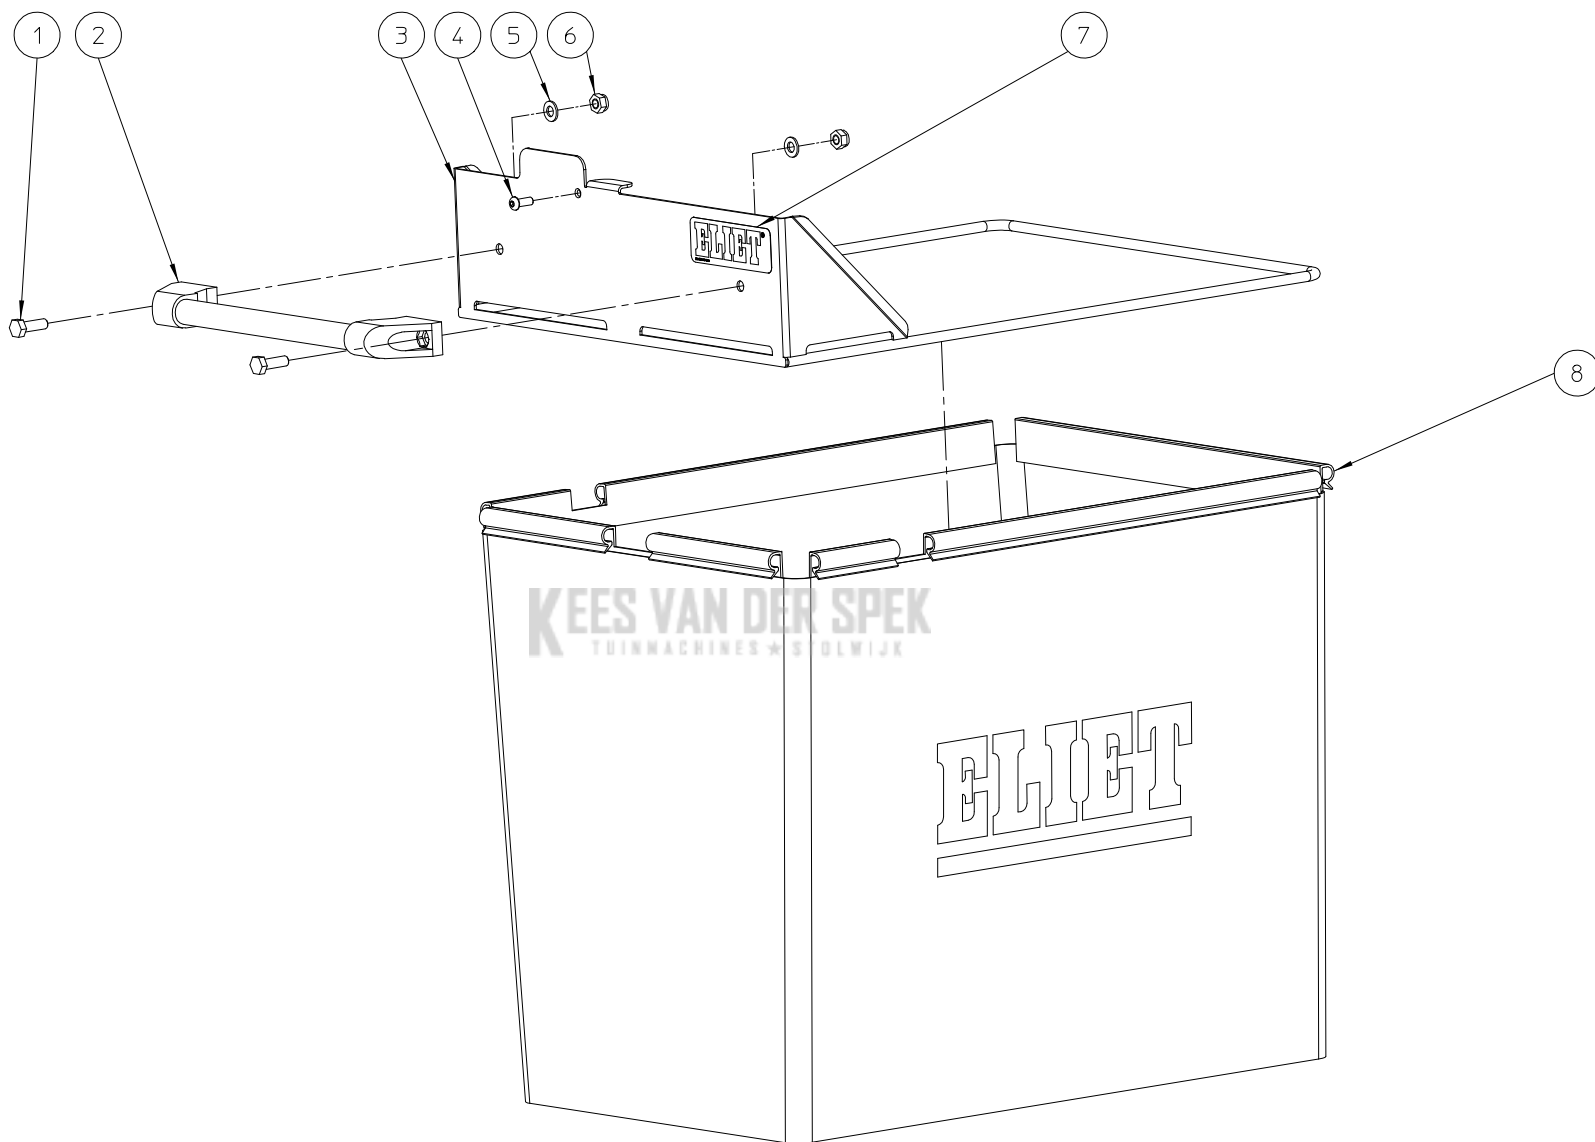

KEES VAN DER SPEK
TUINMACHINES * STOLLEN JZ

INVOERTRECHTER MAESTRO COUNTRY				
NO	MMA 01 221 110	REV	1	DATE 2021/09/09

N° pos.	Nom	Description	Qté totale
1	MPA 01 221 060	ENTONNOIR	1
2	BQ 505 010 480	AUTOCOLLANT-DEMONTAGE-TREMIE	1
3	BQ 501 020 340	KLEVER-ELIET-MAESTRO-COUNTRY-RECHTS-450X160MM	1
4	BS 512 000 612	DIN 933 VIS M6X12	2
5	BS 531 000 600	DIN 125 RONDELLE M6	6
6	BR 910 000 020	ERTALON DE SECURITE 80X20X2	2
7	BR 600 220 150	CYLINDRE BLOC D:20 L:15 M6	2
8	MPA 01 221 070	GOULOTTE	1
9	BS 522 500 612	ISO 7380 VIS A TETE CYLINDRIQUE BOMBEE M6X12	2
10	BS 502 000 600	DIN 985 ECROU NYLON M6	4
11	BQ 505 010 140	AUT.SECURITE SUR TREMIE INT.150X100	1
12	MPA 01 221 440	TOLE DE SECURITE TREMIE	1
13	BR 625 020 100	CAOUTCHOUC DE BUTEE 20X10	2
14	BB 221 104 160	DIN 7337 RIVET ALU 3.9X16	2
15	BQ 501 020 330	KLEVER-ELIET-MAESTRO-COUNTR-LINKS-450X160MM	1

NO	MMA 01 222 120	REV	1	DATE	2023/01/20
----	----------------	-----	---	------	------------

MMA 01 222 120**SAC COUNTRY EGO**

N° pos.	Nom	Description	Qté totale
1	BS 512 000 825	DIN 933 VIS M8X25	2
2	BN 372 700 100	POIGNÉE-ESSENTA-300	1
3	MPA 01 221 890	ASS SUPPORT SAC EGO	1
4	BS 522 500 616	ISO 7380 VIS A TETE CYLINDRIQUE BOMBEE M6X16	1
5	BS 531 000 800	DIN 125 RONDELLE M8	2
6	BS 502 000 800	DIN 985 ECROU NYLON M8	2
7	BQ 501 010 090	AUTOCOLLANT-100X95-NOIR	1
8	BQ 348 020 040	ZAK-MAESTRO-COUNTRY	1