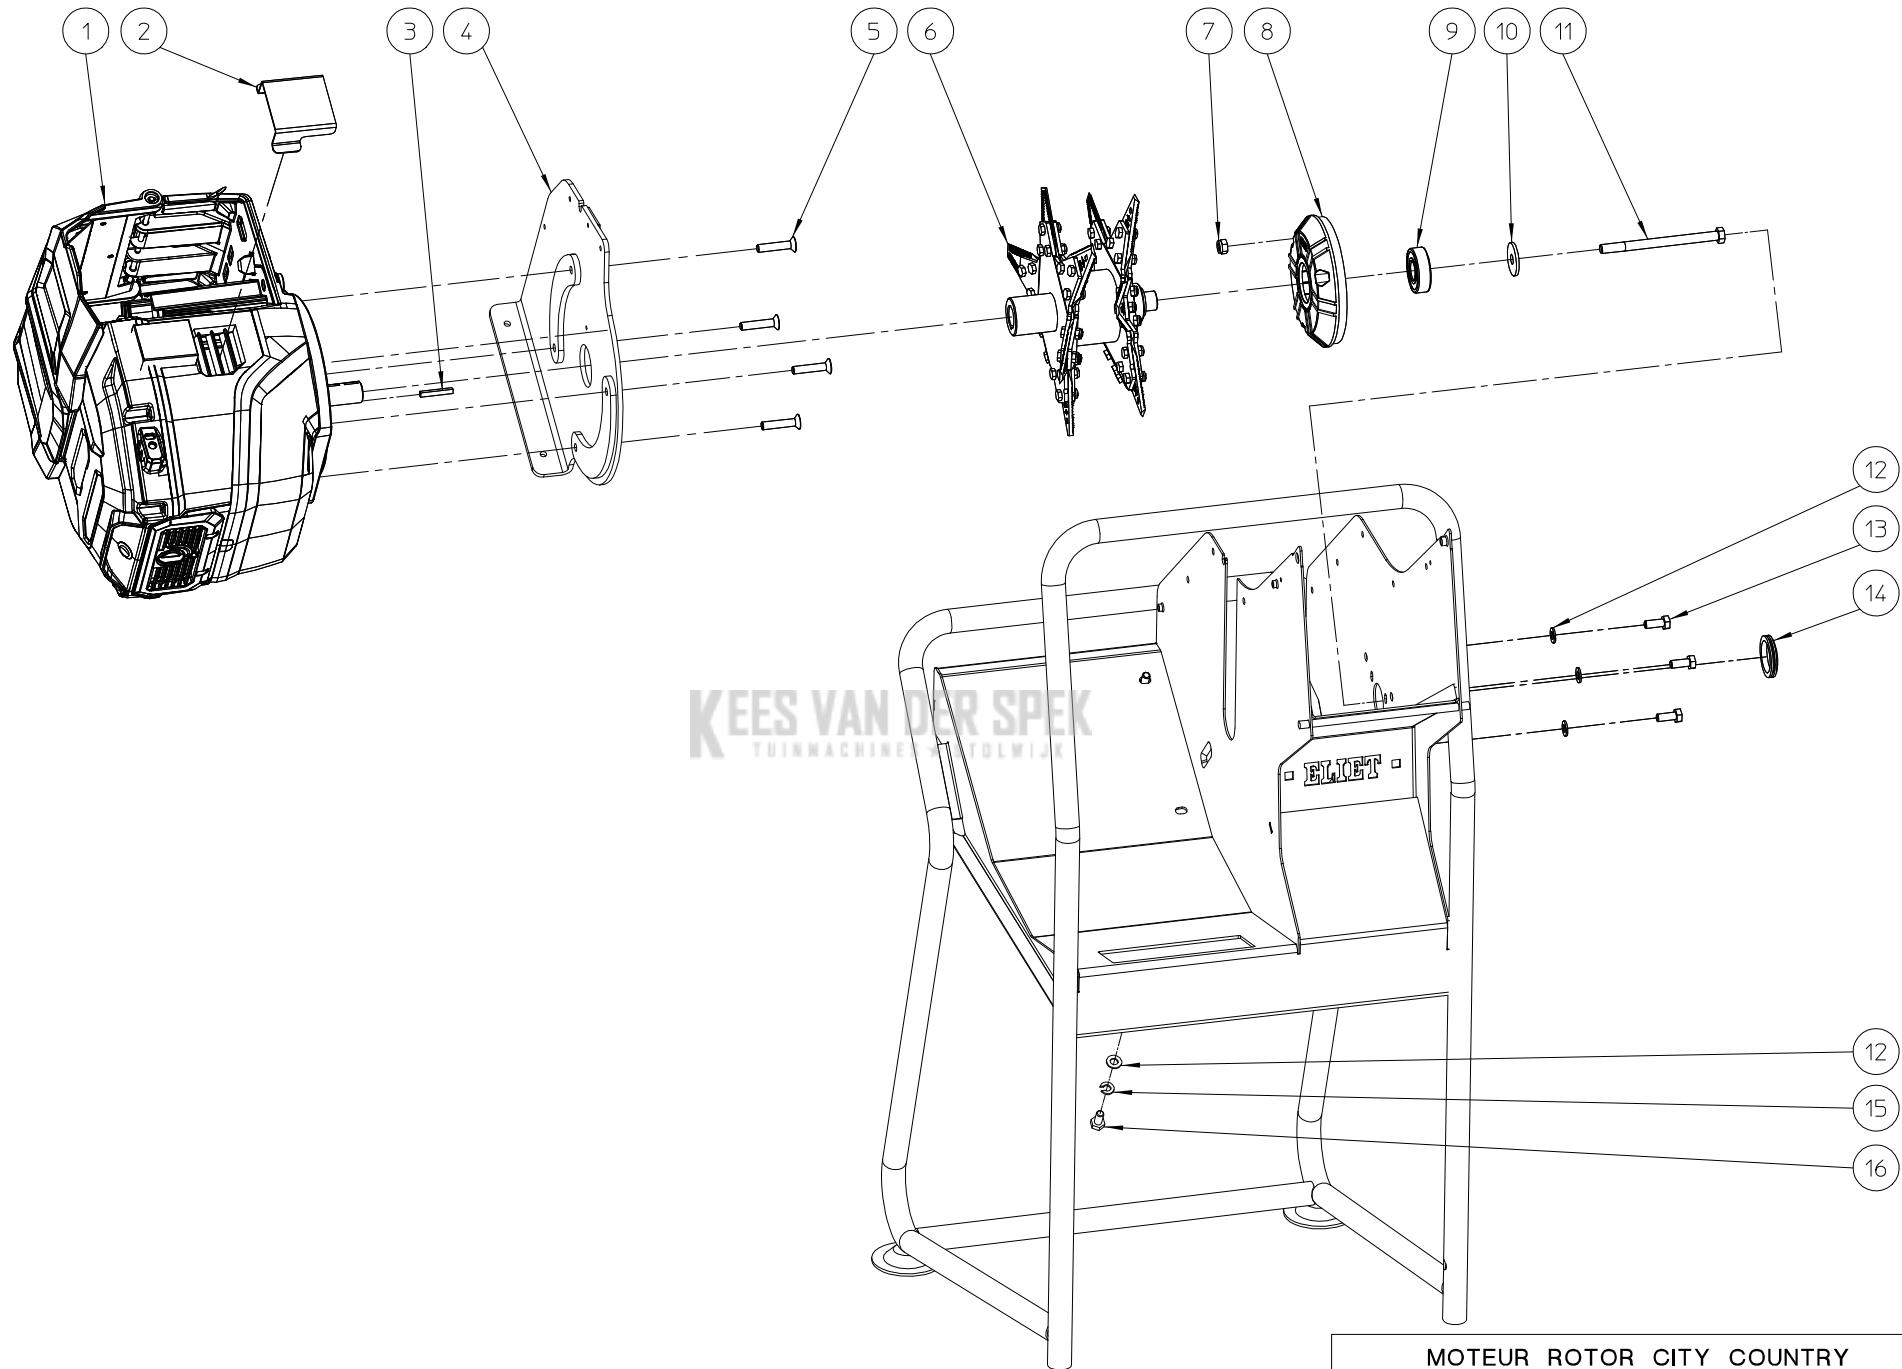

KES VAN DER SPEK
TUINMACHINE & TOEWIJAK

MOTEUR ROTOR CITY COUNTRY					
NO	MMA 01 221 930	REV	1	DATE	2023/01/20