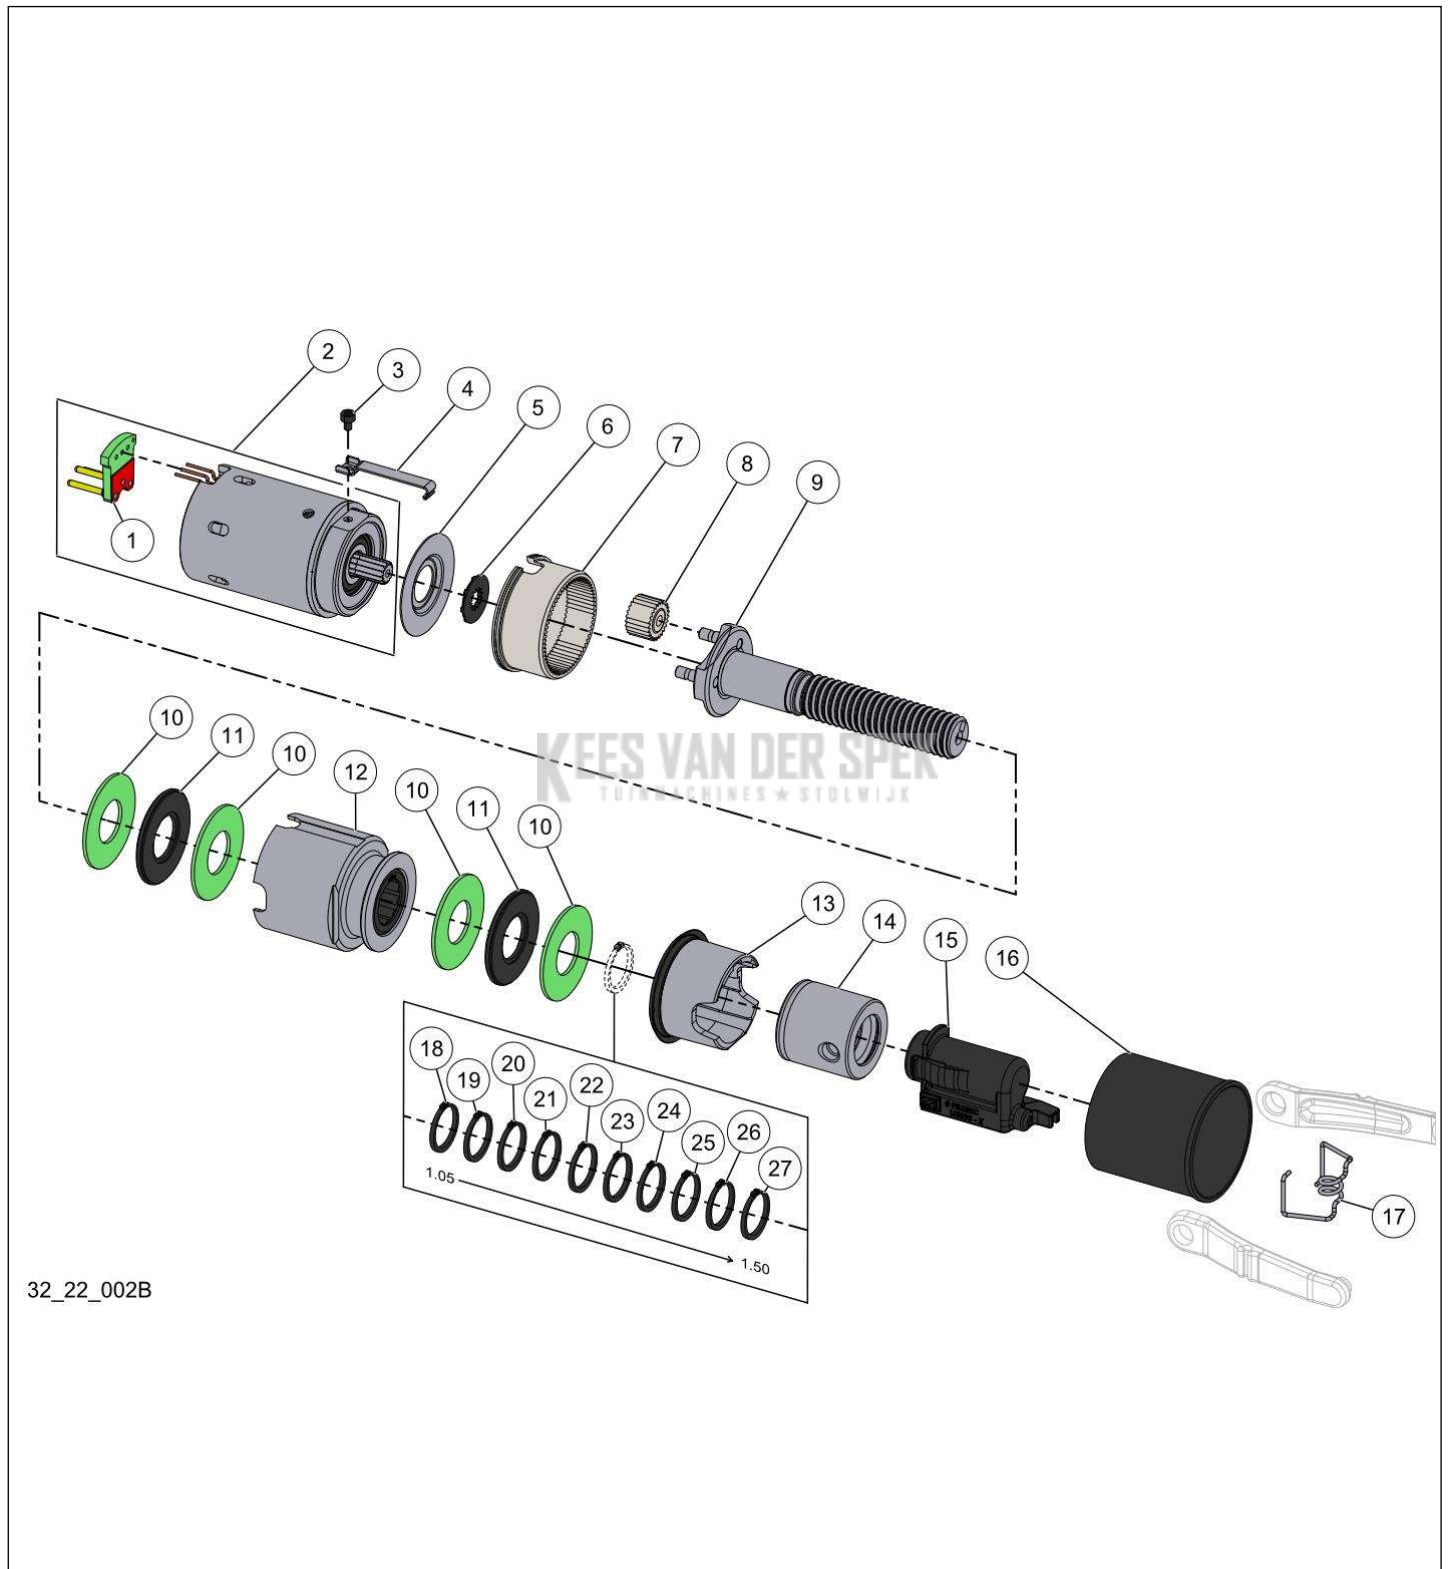

nr.	Artikelnumme	Beschrijving	Hoe	Opmerkingen
1	160962		1	KIT B*
2	161091		2	KIT B*
3	01017	RING SCHNORR 6 (AANT. 50)	2	
4	158096	SCHR.DRAAGHAAK TORX30 C35 C45	2	
5	100812	CIL. SCHROEFDOP LAAG M5	2	
6	131674	DIKKE ISOLERENDE LAAG NOPPEN VIN	1	
7	160964		1	KIT A*
8	130656	SCHROEF CBX M3-10 ZWART	5	
9	161032		1	
10	160911		2	KIT D*
11	161453		2	KIT A*
12	154078		1	KIT D*
13	131675		1	KIT D*
14	161023		1	KIT D*
15	160963		1	KIT D*
16	153401	PIN CYL 2,5M6-12	1	KIT C*
17	155940		1	KIT D, E*
18	158142		1	KIT D, E*
19	160961		1	KIT C*
20	161084		1	KIT D, E*
A	165518		1	
B	165514		1	
C	165512		1	
D	163523		1	
E	159024		1	

32_22_002B

PELENC 57259 - C45 - ULiB 150P / 57259 - C45 - ULiB 150P - 2022 /
MOTOREDUCTEUR*

nr.	Artikelnumme	Beschrijving	Hoe	Opmerkingen
1	125911	ACHTERPLAAT MOTOR SNOEISCHAAR	1	
2	165513		1	
3	155941	SCHROEF CHC M2X3	2	
4	153623	MOTORCLIP C35 C45	2	
5	158098	SLIJTAGERING CENTRIGRAISSE C35	1	
6	158099	RING CENTRIGRAISSE C35 C45	1	
7	151695	TANDKRANS C35 C45	1	
8	151697	SATELLIETWIEL C35 C45	3	
9	163519		1	KIT A*
10	68648	DRUKRING AS 12*26	4	
11	68647	NAALDLAGER AXK 12*26	2	
12	158128		1	
13	145343		1	KIT A*
14	160979		1	KIT A*
15	163509		1	
16	118349	CILINDER AFDICHTING PRUNION	1	
17	128278	SCHAKELVEER PRUNION	1	
18	126571	BORGVEER VOOR AS 12	1	
19	126572	BORGVEER VOOR AS 12	1	
20	126573	BORGVEER VOOR AS 12	1	
21	126574	BORGVEER VOOR AS 12	1	
22	126575	BORGVEER VOOR AS 12	1	
23	126576	BORGVEER VOOR AS 12	1	
24	126577	BORGVEER VOOR AS 12	1	
25	126578	BORGVEER VOOR AS 12	1	
26	126579	BORGVEER VOOR AS 12	1	
27	76715	VERSTERKTE BORGVEER AS 12X1.5	1	
A	165504		1	