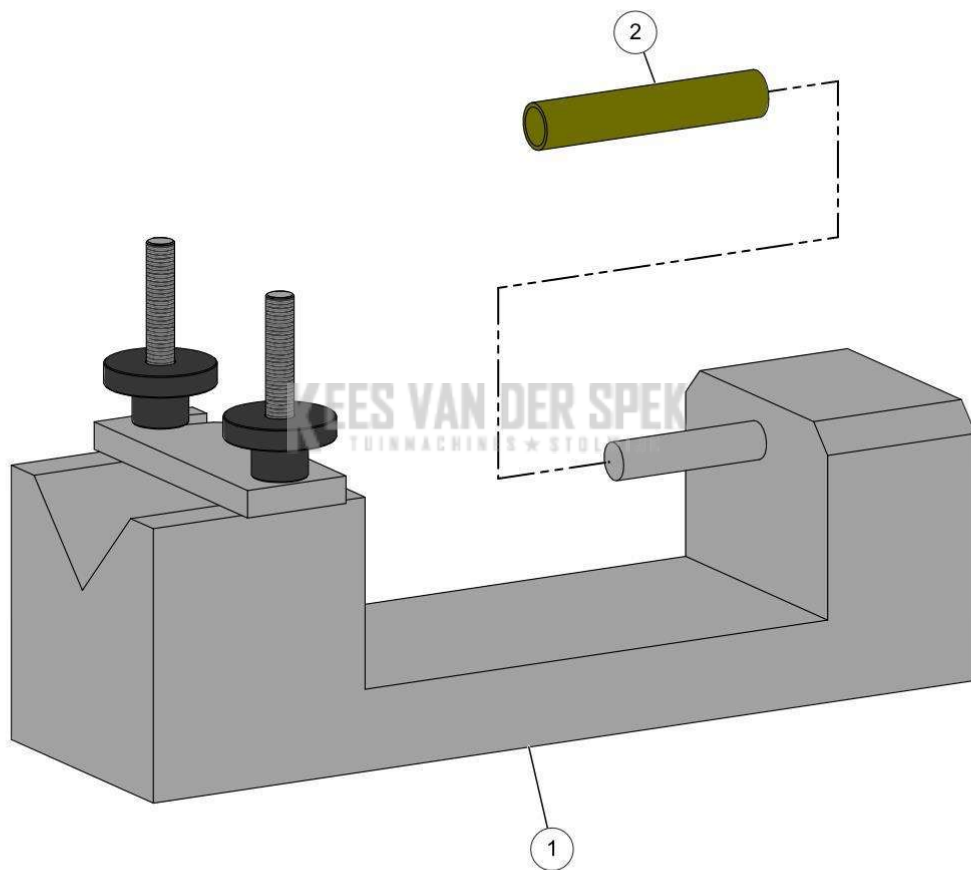

31_22_002A

nr.	Artikelnumme	Beschrijving	Hoe	Opmerkingen
1	76619		1	
2	74415	HULS KOGELMOER TREELION	1