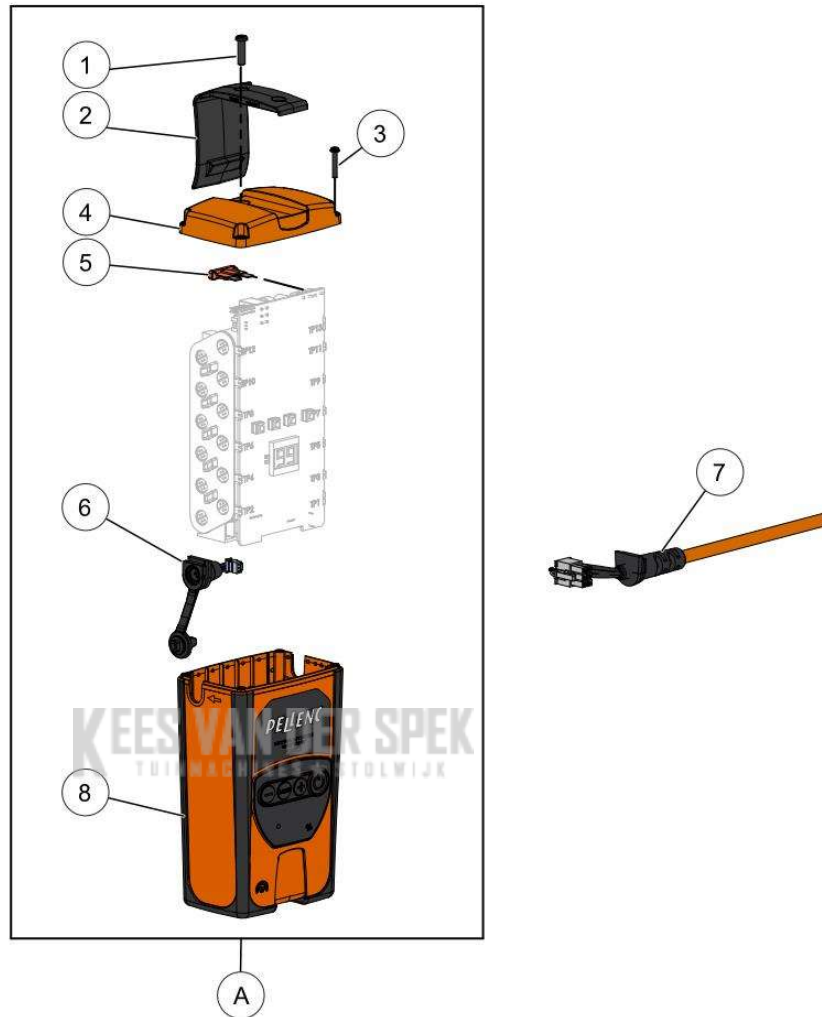

KEES VAN DER SPEK
TUINMACHINES ★ STOLWIJK

Vervangonderdelen *Mechanisch*

56_22_001A

PELENC 57259 - C45 - ULiB 150P / 57259 - C45 - ULiB 150P - 2022 / ACCU
150P

nr.	Artikelnumme	Beschrijving	Hoe	Opmerkingen
1	132845		1	
2	131391	RIEMCLIP D-G BATT 150	1	
3	165145		4	
4	150671		1	
5	42388	STEEKZEKERING 15 A - 58 V (AANT. 10)	1	
6	151665	BEKABELING LAADCONNECTOR ACCU	1	
7	130734	SNOER VINION 150 + PRUNION 150P	1	
8	163473		1	
9	138603	CLIP SNOER ARMBAND RIEM ACCU 150	1	
10	112343	RIEM BATTERIJ VINION	1	
11	159021	LADER 5004HV2+SNOER EUR+ADPT.	1	
11	156906	LADER CB5004HV2 + SNOER AUST	1	
11	44632	AANSLUITSNOER LADER EUROPA (03)	1	
12	135291		2	
A	164650		1	