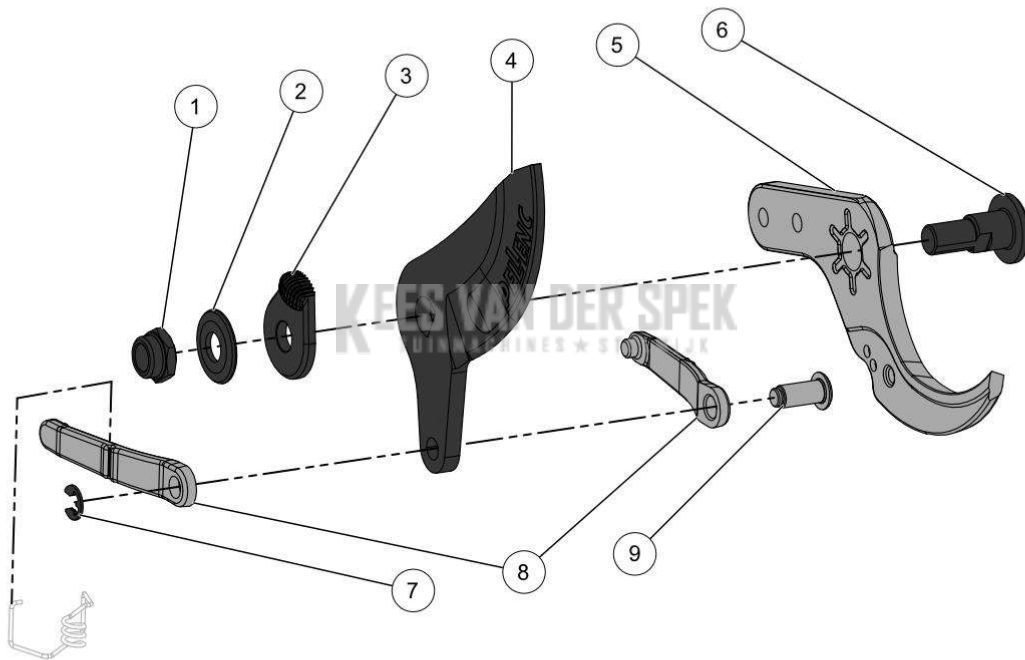

Vervangonderdelen *Mechanisch*

32_22_003A

nr.	Artikelnumme	Beschrijving	Hoe	Opmerkingen
1	63949	VERVORMDE MOER MESAS	1	KIT B*
2	63948	STEUNRING MESAS	1	KIT B*
3	118362	RING VERIF SET VINION PRUNION	1	KIT A, B*
4	160960		1	KIT A*
5	160973		1	
6	158957		1	KIT B*
7	109144		1	KIT A, B, C*
8	160968		2	KIT B, C
9	167513		1	KIT A, B, C*
10	155941	SCHROEF CHC M2X3	2	KIT B*
A	165510		1	
B	165508		1	
C	169422		1	

KEES VAN DER SPEK
TUINMACHINES ★ STOLWIJK