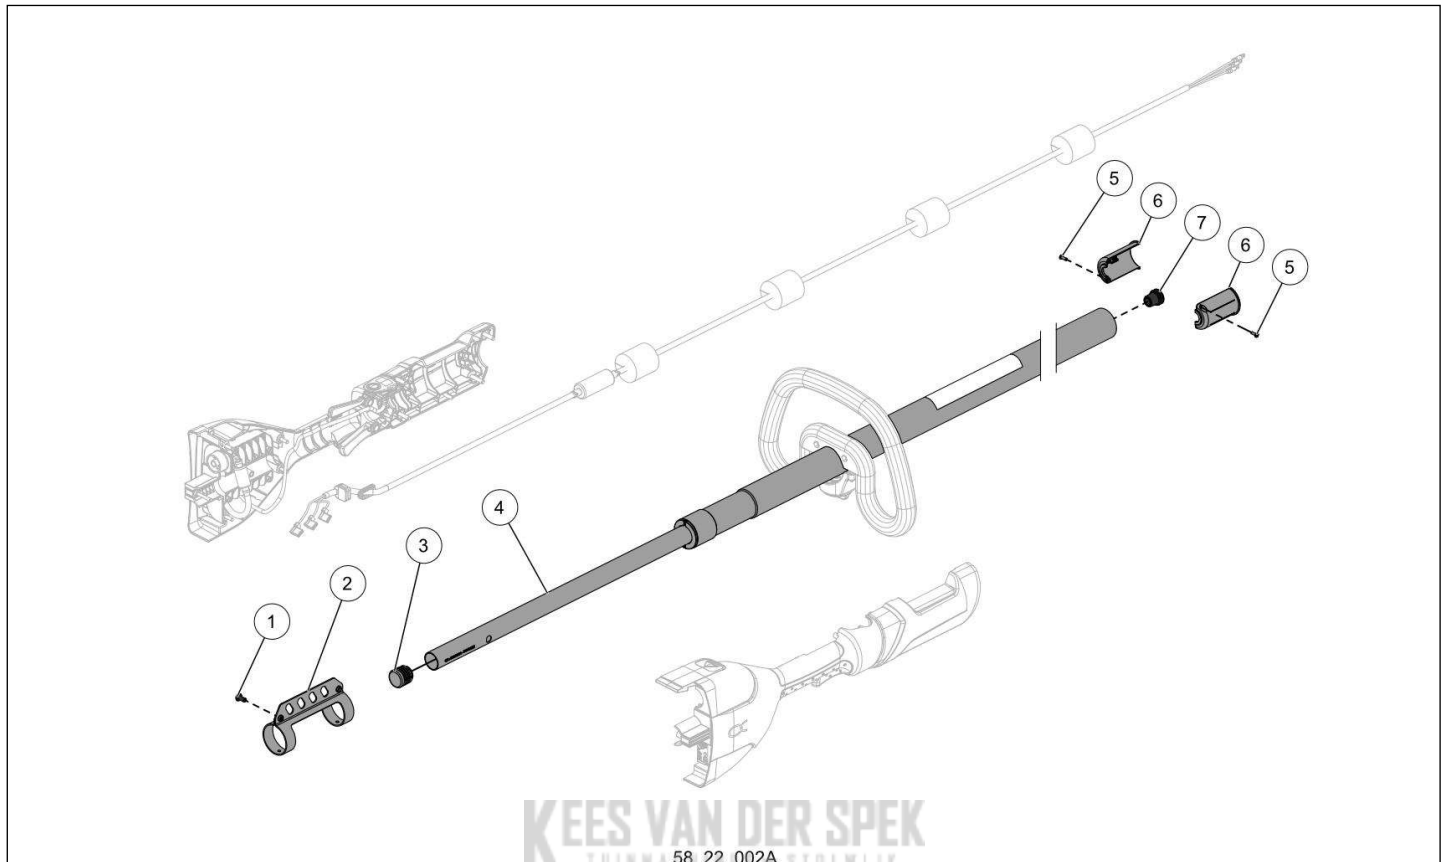

nr.	Artikelnumm	Beschrijving	Hoe	Opmerkingen
1	107704	SCHROEF CBX M5-10 Z	2	KIT B*
2	160555		1	KIT B*
3	160552		1	
4	163152		1	
5	41619	PLASTITE SCHROEF CB-Z 3-8 (AANT.	2	
6	79728	BLOKKAGEDOP BEKABELING ALU	2	
7	64150	DOORVOERHULS SNOER	1	
8	162769		1	
A	163151		1	
B	167084		1