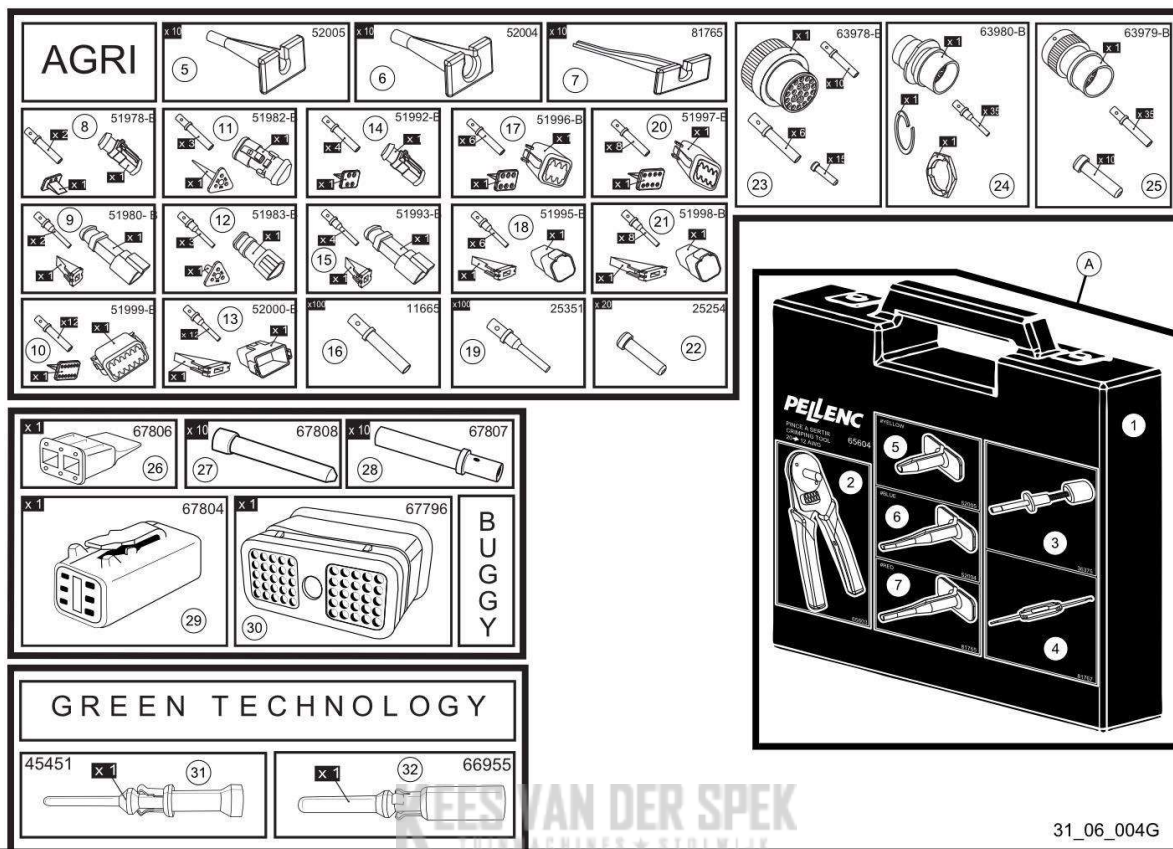

Vervangonderdelen

Mechanisch

KEES VAN DER SPEK
TUIN- & BLOEMKUNST

58_22_007A

nr.	Artikelnumm	Beschrijving	Hoe	Opmerkingen
1	162970		1	

31_06_004G

nr.	Artikelnumm	Beschrijving	Hoe	Opmerkingen
1	65602		1	KIT A
2	65603		1	KIT A
3	36375		1	KIT A
4	81767		1	KIT A
5	52005		1	KIT A
6	52004		2	KIT A
7	81765		2	KIT A
8	51978		1	
9	51980		1	
10	51999		1	
11	51982		1	
12	51983		1	
13	52000		1	
14	51992		1	
15	51993		1	
16	11665		100	
17	51996		1	
18	51995		1	
19	25351		1	
20	51997		1	
21	51998		1	
22	25254		20	
23	63978		1	