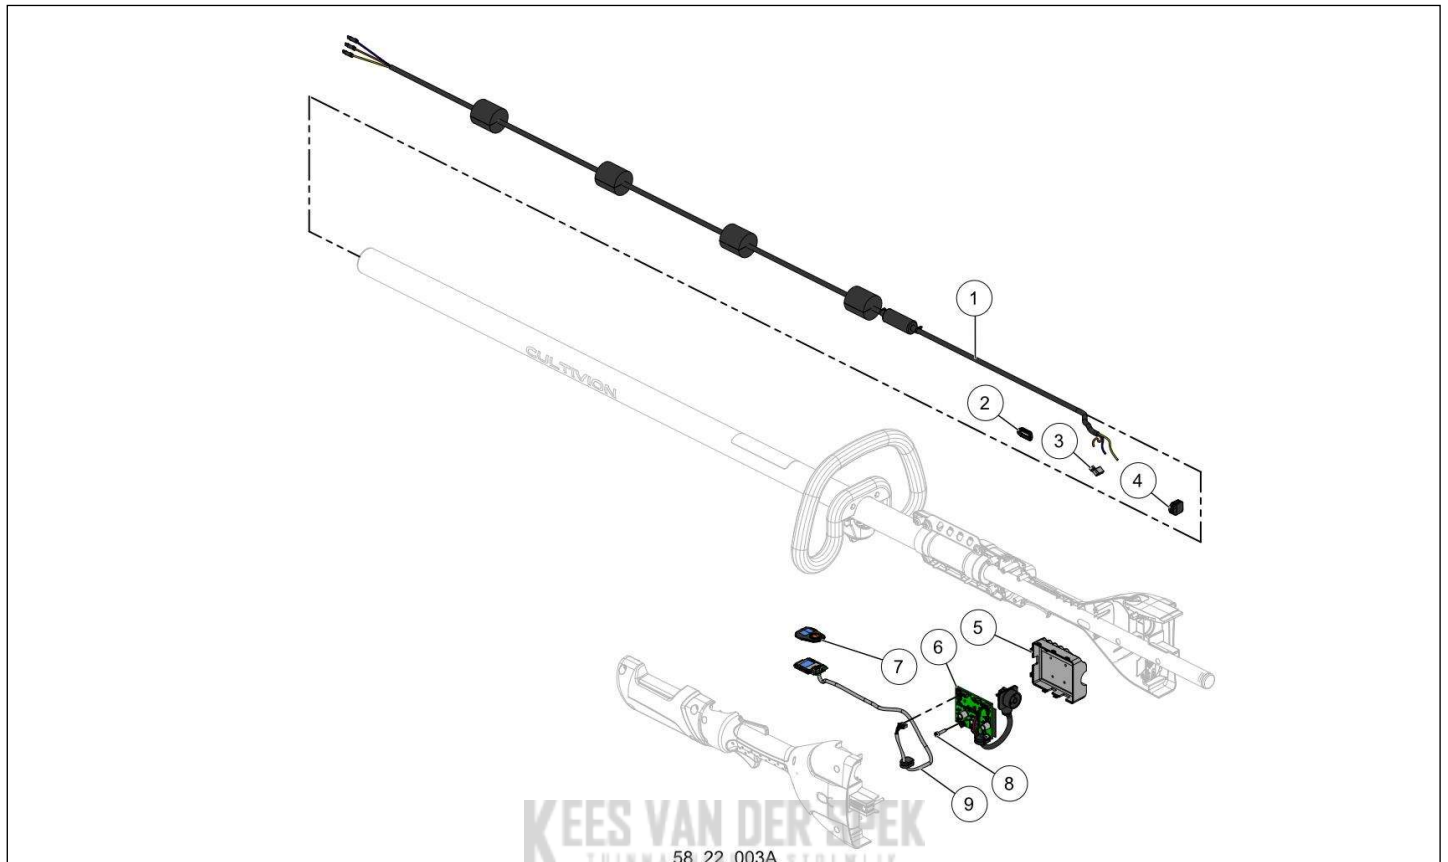

Vervangonderdelen *Elektrisch*

nr.	Artikelnumm	Beschrijving	Hoe	Opmerkingen
1	162769		1	
2	160553		1	
3	146824		3	
4	143237		1	
5	143227	KOELVIN KAART H2P + VERBINDING	1	KIT B*
6	162900	CONTROLEKAART MOT CULTIVION	1	KIT B*
7	132553	VENSTER HANDVAT + KNOP EX. ALPHA	1	
8	09157		4	
9	143221		1	
A	167080		1	
B	163154		1