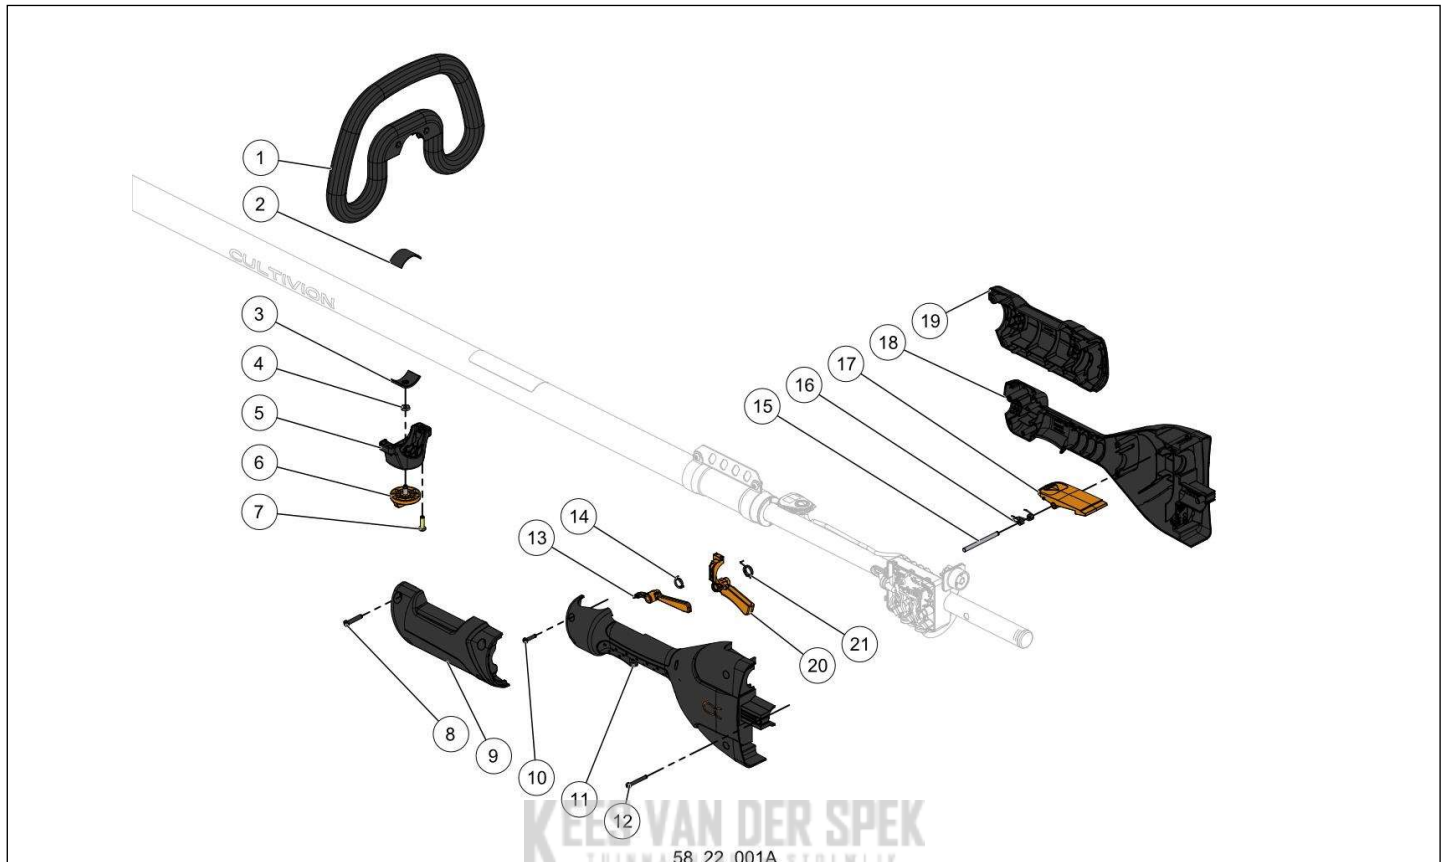

nr.	Artikelnumm	Beschrijving	Hoe	Opmerkingen
1	126966		1	
2	74033	NEOPRENE RING HANDGREEP 73197	1	
3	84368	PLAAT HANDGREEP VOORAAN	1	
4	09438		1	
5	79086		1	
6	79107	KLOP HANDGREEP VOORAAN THP	1	
7	73842	SCHROEF DELTA PT WN5452 50X16	2	
8	162828		4	KIT D*
9	160556		1	KIT D*
10	133021	SCHROEF DELTA PT WN5452 40-16 (10	6	
11	143222	HALVE GREEP LINKS ACHTERAAN H2P	1	
12	134801	SCHROEF DELTA PT WN5452 40-30 Z	1	
13	132550	VEILIGHEIDSHENDEL EX. ALPHA	1	
14	132555	VEER HENDEL BEVEIL. EX. ALPHA	1	
15	134803		1	KIT C*
16	132556		1	KIT C*
17	143224		1	KIT C*
18	160934		1	
19	160557		1	KIT D*
20	132549	BEDIENINGSHENDEL EX. ALPHA	1	
21	132554	VEER HENDEL BED. EX. ALPHA	1	
A	79109	BEUGEL HANDGREEP VOORAAN THP	1	
B	163159	VOORSTE HANDGREEP GEMONTEERD	1