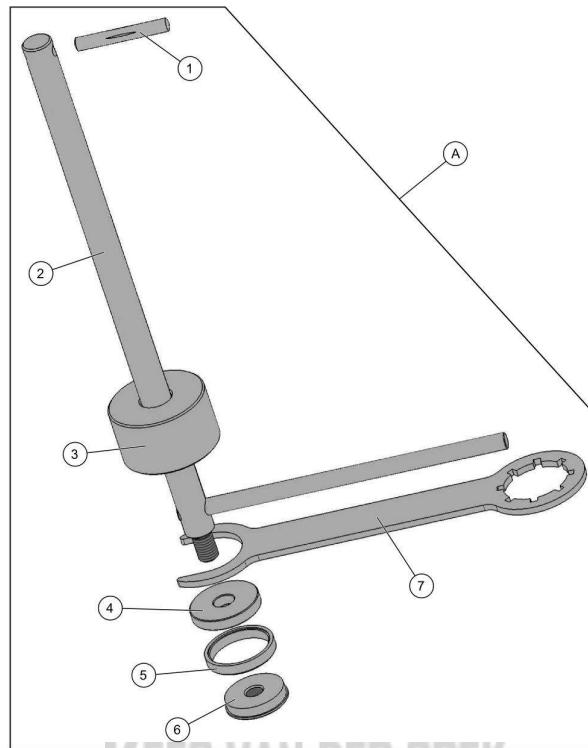

Kees van der Spek
31_13_001A

nr.	Artikelnumm	Beschrijving	Hoe	Opmerkingen
1	29062		1	
2	107024		1	
3	107029		1	
4	107028		1	
5	107031		1	
6	107027		1	
7	107030		1	
A	107023		1