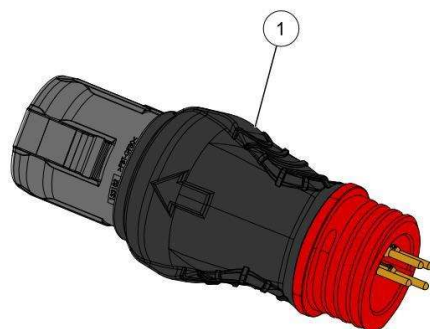

Vervangonderdelen *Medeplichtig*

KES VAN DER SPEK
56_20_010A

nr.	Artikelnumm	Beschrijving	Hoe	Opmerkingen
1	57262	ADAPTER SNELAANSLUITING	1