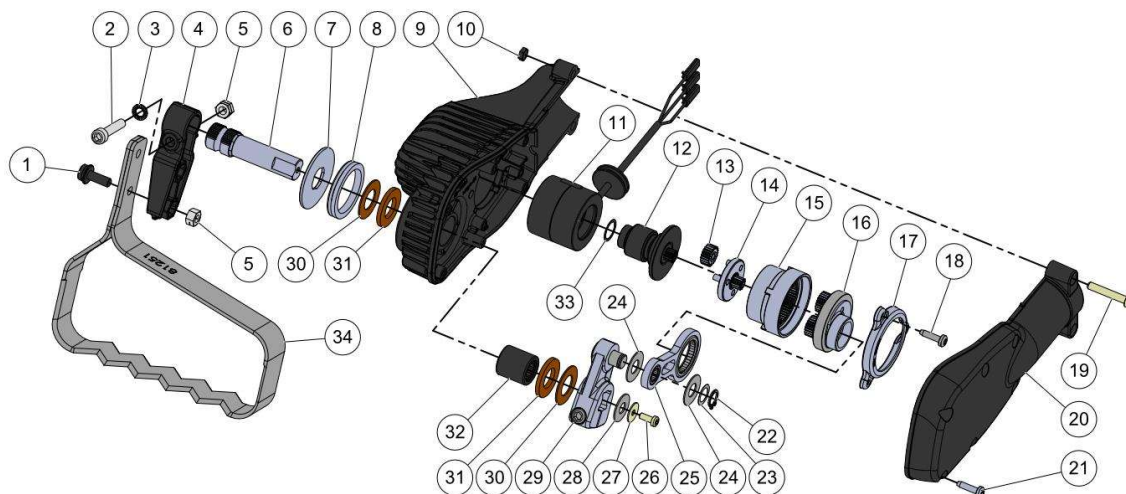

Website www.pellenc.com

KES VAN DER SPEK
58 22 006A

nr.	Artikelnumm	Beschrijving	Hoe	Opmerkingen
1	36594	SCHROEF CHC M6-16 NERF	2	KIT B*
2	81253	SCHROEF M6-30 GEDEELTELIJKE	1	KIT B*
3	01017	RING SCHNORR 6 (AANT. 50)	1	KIT B, E*
4	113568	PIECE FIXATION LAME RENFORCEE	1	KIT B*
5	01359	BORGMOER OV.TT METAAL M6 CL10	3	KIT B, E*
6	79736		1	KIT A, E*
7	79735		1	KIT A, E*
8	79776	KOPP. V-RING D32	1	KIT A, E*
9	79636		1	KIT D, E*
10	73693	MOER OV.TT METAAL M5 CL8 (AANT.	2	KIT E*
11	85833		1	KIT D, E*
12	150442		1	KIT E, F*
13	76207		3	KIT C, E*
14	86364		1	KIT C, E*
15	76209		1	KIT C, E*
16	86368		1	KIT C, E*
17	79531	DEKSEL MOTORREDUCTOR OLIV09	1	KIT C, E*
18	85106	SCHROEF M4-16 KOP VOORAF	3	KIT C, E*
19	107865	SCHROEF CXC M5-35 DTN	2	KIT E*
20	79637	CARTER BOVENAAN CULTIVION	1	KIT D, E*
21	65012	SCHROEF ALTRACS 40X16 ZN ZWART	6	KIT E*
22	01356	EXTERNE BORGVEREN 10 (AANT. 50)	1	KIT E*
23	02225	RING KLEMBORGVEREN 10 (AANT. 50)	5	KIT E*

nr.	Artikelnumm	Beschrijving	Hoe	Opmerkingen
1	126966		1	
2	74033	NEOPRENE RING HANDGREEP 73197	1	
3	84368	PLAAT HANDGREEP VOORAAN	1	
4	09438		1	
5	79086		1	
6	79107	KLOP HANDGREEP VOORAAN THP	1	
7	73842	SCHROEF DELTA PT WN5452 50X16	2	
8	162828		4	KIT D*
9	160556		1	KIT D*
10	133021	SCHROEF DELTA PT WN5452 40-16 (10	6	
11	143222	HALVE GREEP LINKS ACHTERAAN H2P	1	
12	134801	SCHROEF DELTA PT WN5452 40-30 Z	1	
13	132550	VEILIGHEIDSHENDEL EX. ALPHA	1	
14	132555	VEER HENDEL BEVEIL. EX. ALPHA	1	
15	134803		1	KIT C*
16	132556		1	KIT C*
17	143224		1	KIT C*
18	160934		1	
19	160557		1	KIT D*
20	132549	BEDIENINGSHENDEL EX. ALPHA	1	
21	132554	VEER HENDEL BED. EX. ALPHA	1	
A	79109	BEUGEL HANDGREEP VOORAAN THP	1	
B	163159	VOORSTE HANDGREEP GEMONTEERD	1	