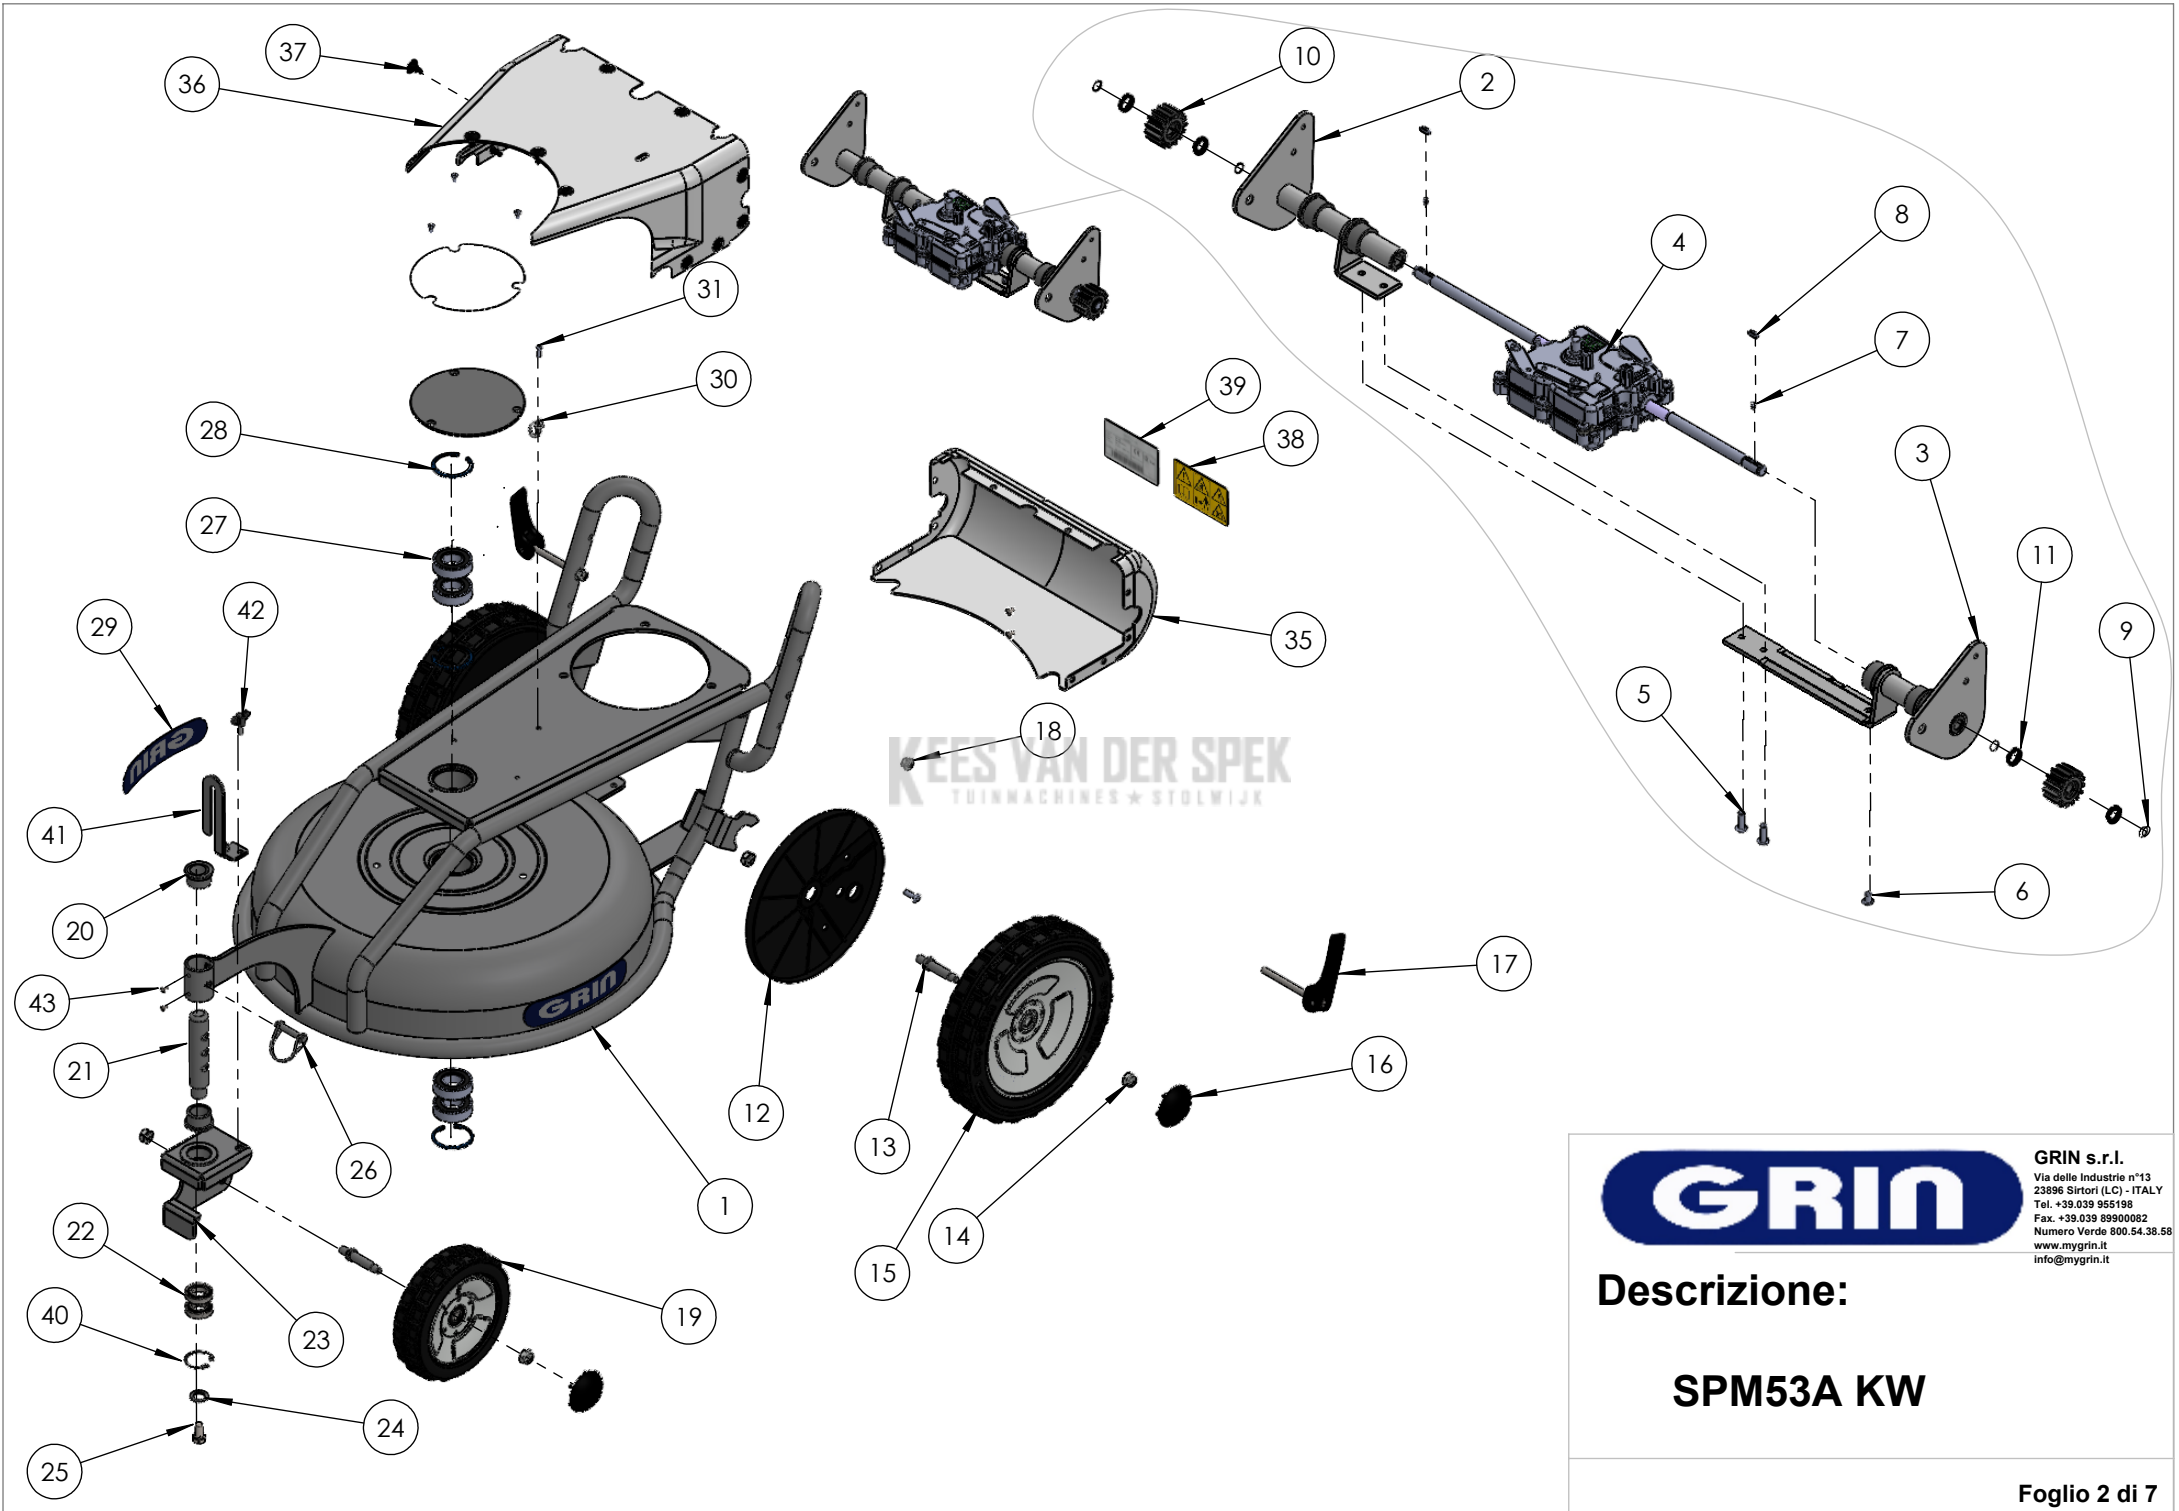

GRIN s.r.l.
Via delle Industrie n°13
23896 Sirtori (LC) - ITALY
Tel. +39.039 955198
Fax. +39.039 8990062
Numero Verde 800.54.38.58
www.mygrin.it
info@mygrin.it

Descrizione:

SPM53A KW