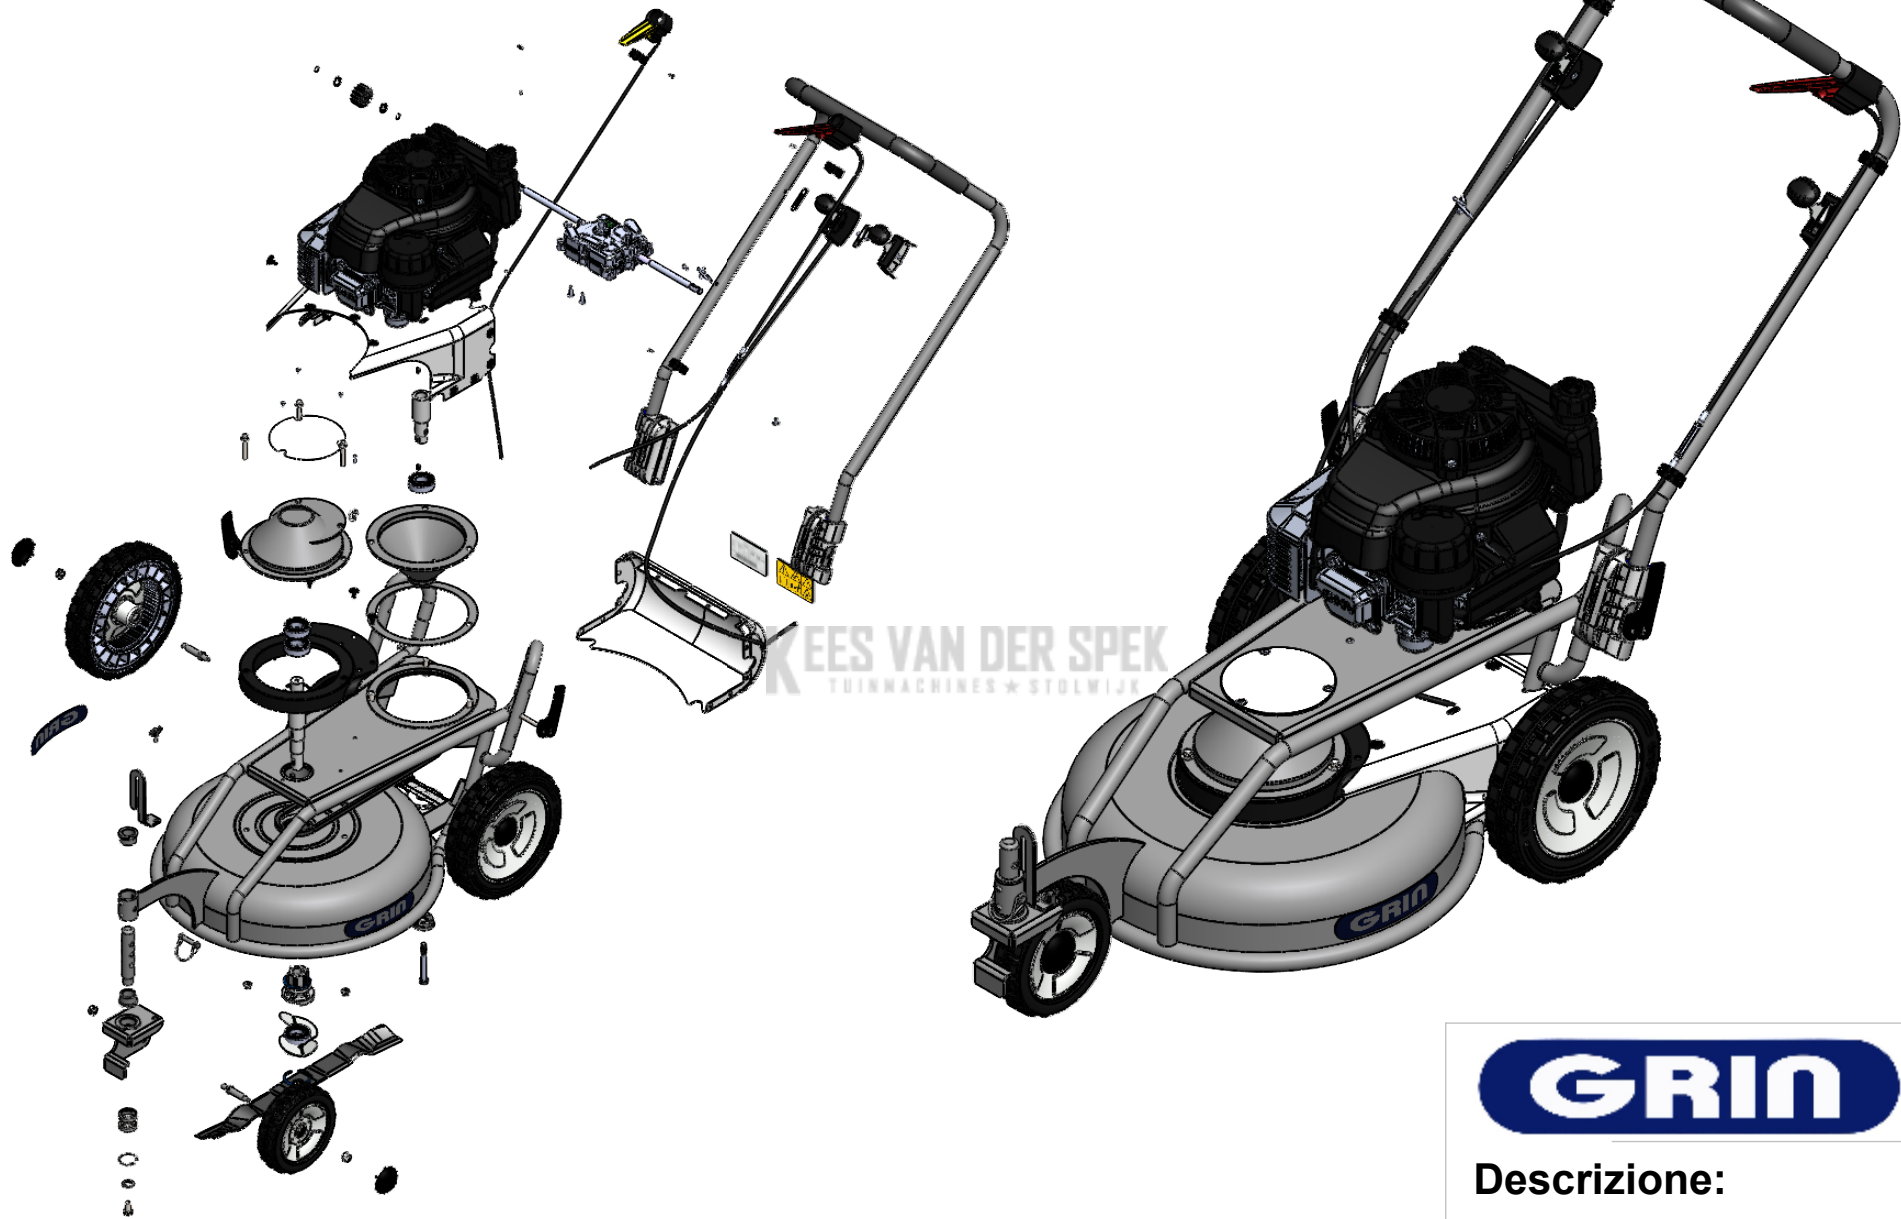

Descrizione:

SPM53A KW

GRIN s.r.l.
Via delle Industrie n°13
23896 Sirtori (LC) - ITALY
Tel. +39.039 955198
Fax. +39.039 8990082
Numero Verde 800.54.38.58
www.mygrin.it
info@mygrin.it

Descrizione:

SPM53A KW