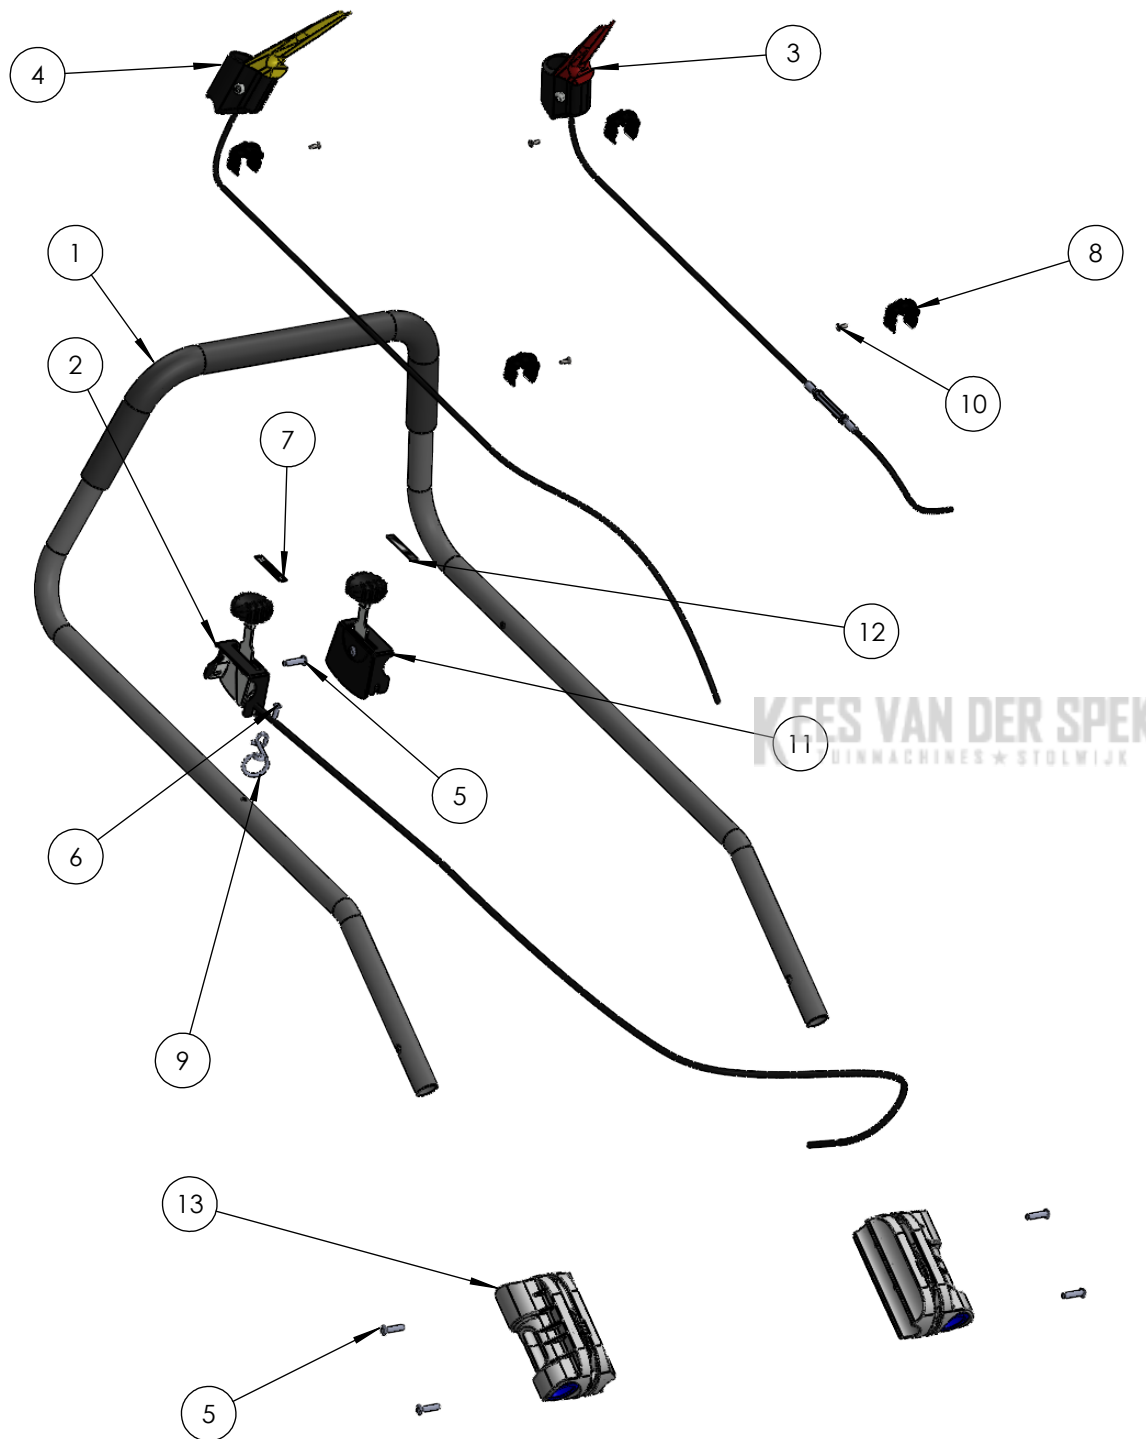

KEES VAN DER SPEK
HUIJSMACHINES * STOLWIJK

GRIN s.r.l.
Via delle Industrie n°13
23896 Sirtori (LC) - ITALY
Tel. +39.039 955198
Fax. +39.039 8950062
Numero Verde 800.54.38.58
www.mygrin.it
info@mygrin.it

Descrizione:

SPM53A KW

Ref.	Artikelcode	Beschrijving	N°	Pak (st)	NOTE
1	PRT-0150	Bevestigingsclip Aandrijvingsafdekkap	13	10	
2	PRT-0159	Drukveer 0,5x4,5x7,5 6 Spire Inox 302	2	10	
3	PRT-0157	Spie ISO 773A 5x3x14 Inox	2	10	
4	PRT-0156	Borgveerring DIN 471 12X1	4	10	
5	PRT-0145	Rubber pakking EPDM 19,5x12,5x3	4	10	
6	PRT-0172	Zelfborgende moer DIN 985 M10	6		
7	PRT-0171	Flensmoer DIN 6927 M8-8 2A	2		
8	PRT-0175	Structurele blindklinknagel 6,5 x 15	1	10	
9	PRT-0154	Wielas	3		
10	PRT-0275	Wiel GRIP GRIN profiel 181	1		PRT-1345 Wiel Kogellager 12-28-8
11	PRT-1131	Wielafdekkap, zwart PP 281	2		
12	PRT-1130	Wiel Grip Grin Profiel 281	2		PRT-1345 Wiel Kogellager 12-28-8
13	PRT-0160	Tandwiel	2		
14	PRT-0180	Veiligheidssticker	1		
15	PRT-0183	GRIN maaideksticker	2		
16	PRT-0185	Serial number sticker	1		
17	PRT-0073	Wieldop, zwart	3	10	
18	ASM-0006	Chassis SPM53	1		
19	ASM-0132	Rechter achteras KIT - SPM + glijlager	1		PRT-0139 Zelfsmerende glijlager MFM-2532-20 PRT-0141 Zelfsmerende glijlager GFM-1214-12
20	ASM-0131	Linker achteras KIT - SPM + glijlager	1		PRT-0139 Zelfsmerende glijlager MFM-2532-20 PRT-0141 Zelfsmerende glijlager GFM-1214-12
21	PRT-0138	Pro aandrijving, 2 snelheden, SPM	1		
22	PRT-0176	Structurele blindklinknagel 6,5 x 20	4	10	
23	ASM-0031	Handvatverstellingshendel	2		
24	PRT-0139	Zelfsmerende glijlager MFM-2532-20	2	10	
25	PRT-1133	SPM wielas, voor	1		
26	PRT-1205	Kogellager 20x37x9	2		
27	ASM-0098.1	SPM vork	1		
28	PRT-0579	Sluistring 15.5x25x2.5	1		
29	PRT-0730	Bout TE M10x20	1		
30	PRT-1365	Pin 8x52	1		
31	PRT-0194	Kogellager 25x52x15	4		
32	PRT-0728	Intensive zekeringsring DIN 472 52x2	4		
33	PRT-0100	Startkabelhouder	1		
34	PRT-0173	Blindklinknagel 4,8 x 14	1	10	
35	PRT-0234	SPM afdekplaat	1		
36	PRT-0250	Bout met verzonken kop M5 x 10	3		
37	PRT-1303	SPM sticker	1		
38	PRT-0061	Achterkant aandrijvingsafdekkap SPM	1		
39	PRT-0059	Bovenkant aandrijvingsafdekkap SPM	1		
40	PRT-1210	Interne zekeringsring DIN 472 37x1,5	1		
41	PRT-1287	SPM Wielblokkering	1		
42	PRT-1283	Spanmoer M6x16	1		
43*	PRT-1608	Drielobbige schroef TE M4x6	2		

Descrizione:

SPM53A KW