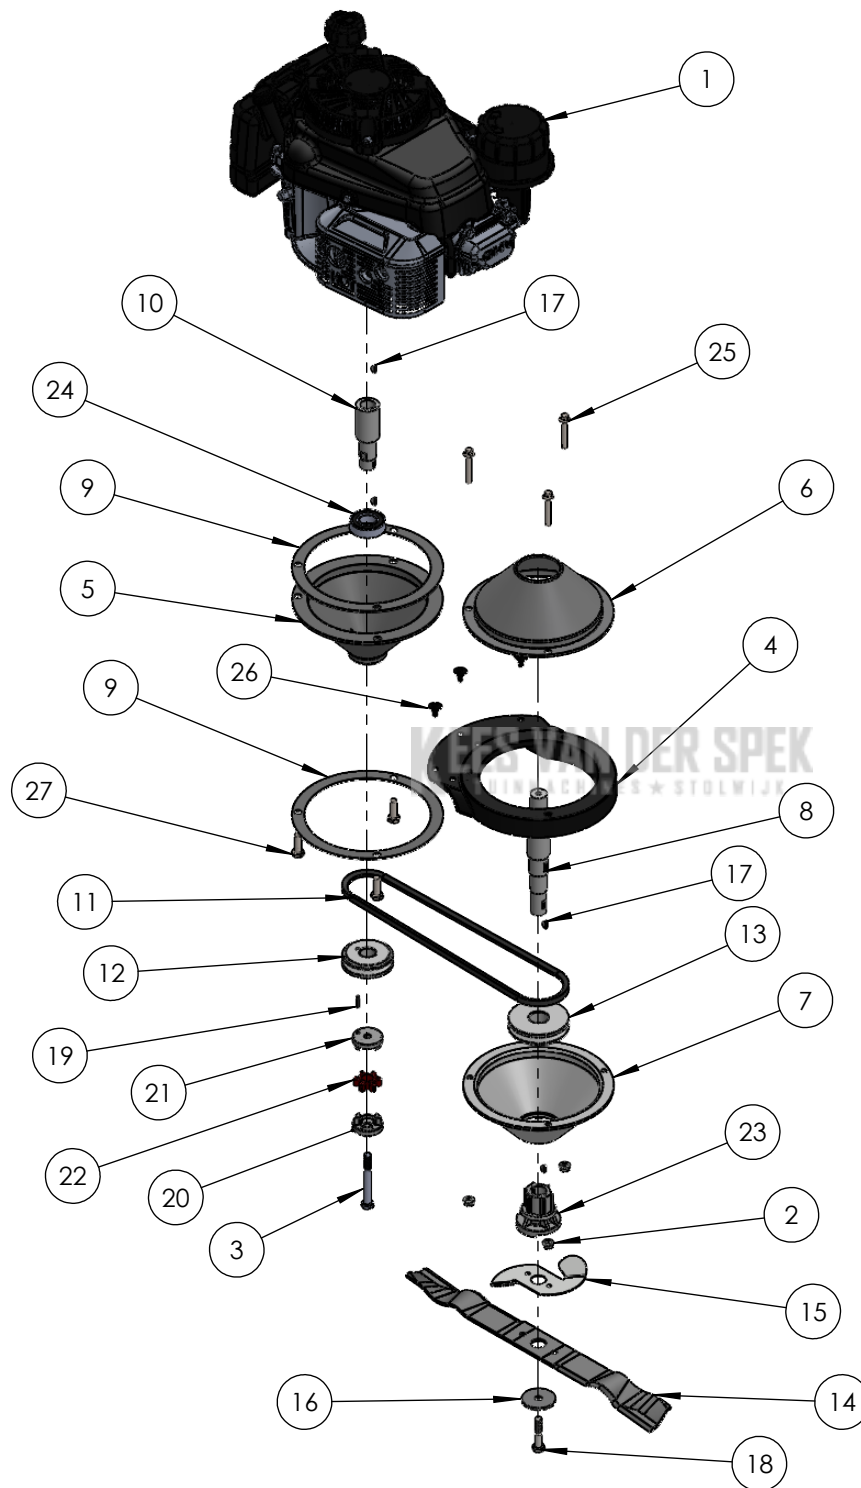

GRIN s.r.l.
Via delle Industrie n°13
23896 Sirtori (LC) - ITALY
Tel. +39.039 955198
Fax. +39.039 8950062
Numero Verde 800.54.38.58
www.mygrin.it
info@mygrin.it

Descrizione:

SPM53A KW