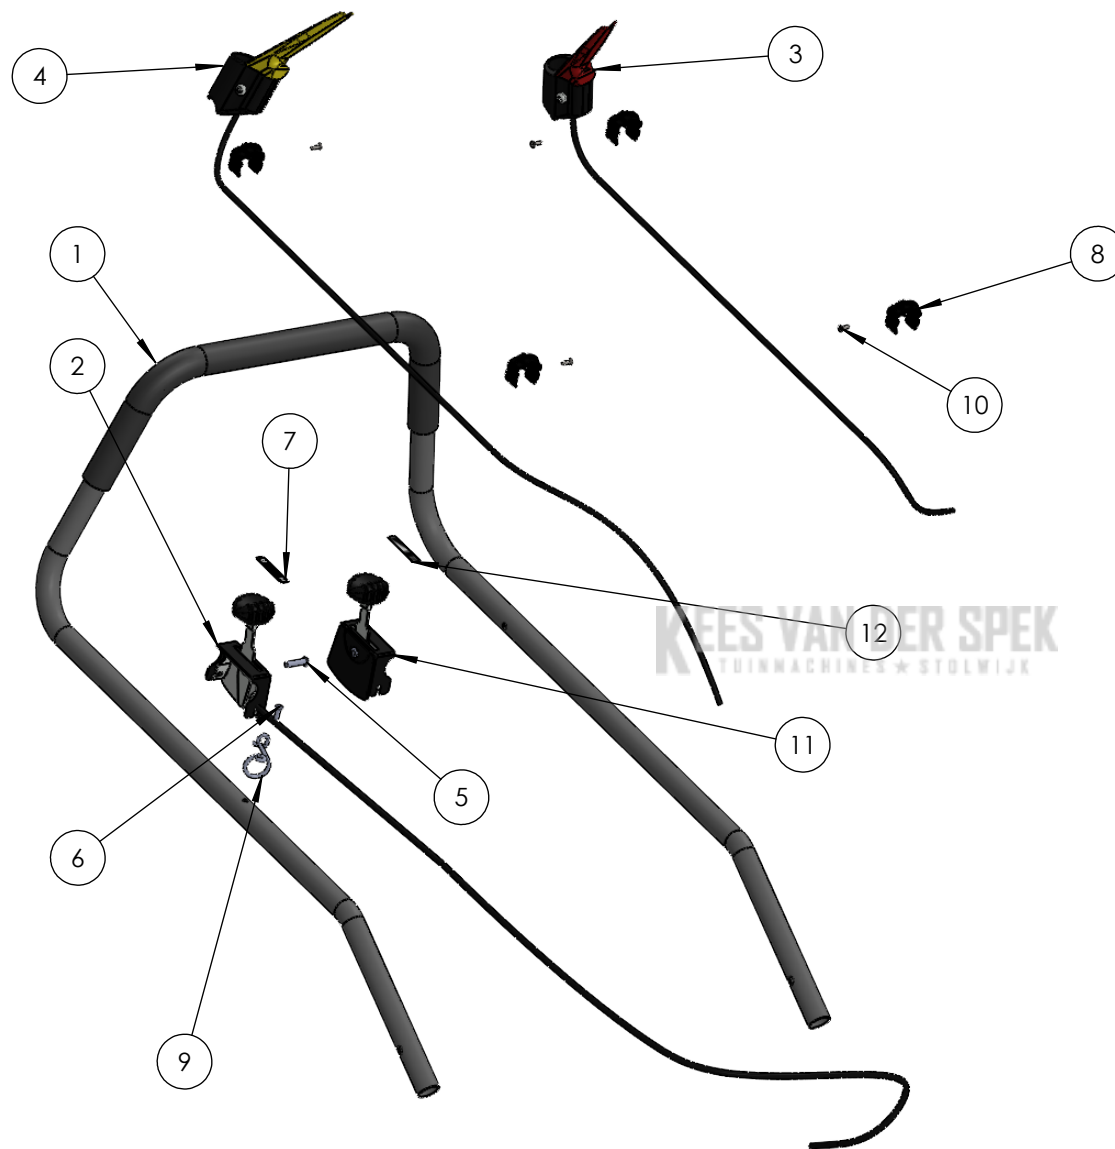

GRIN s.r.l.
Via delle Industrie n°13
23896 Sirtori (LC) - ITALY
Tel. +39.039 955198
Fax. +39.039 8990082
Numero Verde 800.54.38.58
www.mygrin.it
info@mygrin.it

Descrizione:

SPM53 PRO KW

Ref.	Artikelcode	Beschrijving	N°	Pak (st)	NOTE
1	PRT-0104	SPM stuurstang + Soft Touch	1		
2	PRT-0107	SPM Snelheidsschakelaar + kabel	1		
3	PRT-1302	Kawasaki SPM Beveiligingshendel (rood) + kabel	1		
4	PRT-0106	SPM Aandrijvingshendel (geel) + kabel	1		
5	PRT-0178	Blindklinknagel 6,0 x 25	2	10	
6	PRT-0173	Blindklinknagel 4,8 x 14	1	10	
7	PRT-0186	Snelheidsindicatiesticker	1		
8	PRT-0102	Kabelgeleideklem	4		
9	PRT-0382	Startkabelhouder Sagomato 0887-P005	1		
10	PRT-0190	Zelftappende schroef TS 3.9X13 DIN7982 Inox	4		
11	PRT-1288	Luchtregelingskabel	1		
12	PRT-1289	Lucht Sticker	1		

KEES VAN DER SPEK
HANDELS- & STUURBUREAU

GRIN s.r.l.
Via delle Industrie n°13
23896 Sirtori (LC) - ITALY
Tel. +39.039 955198
Fax. +39.039 8990082
Numero Verde 800.54.38.58
www.mygrin.it
info@mygrin.it

Descrizione:

SPM53 PRO KW