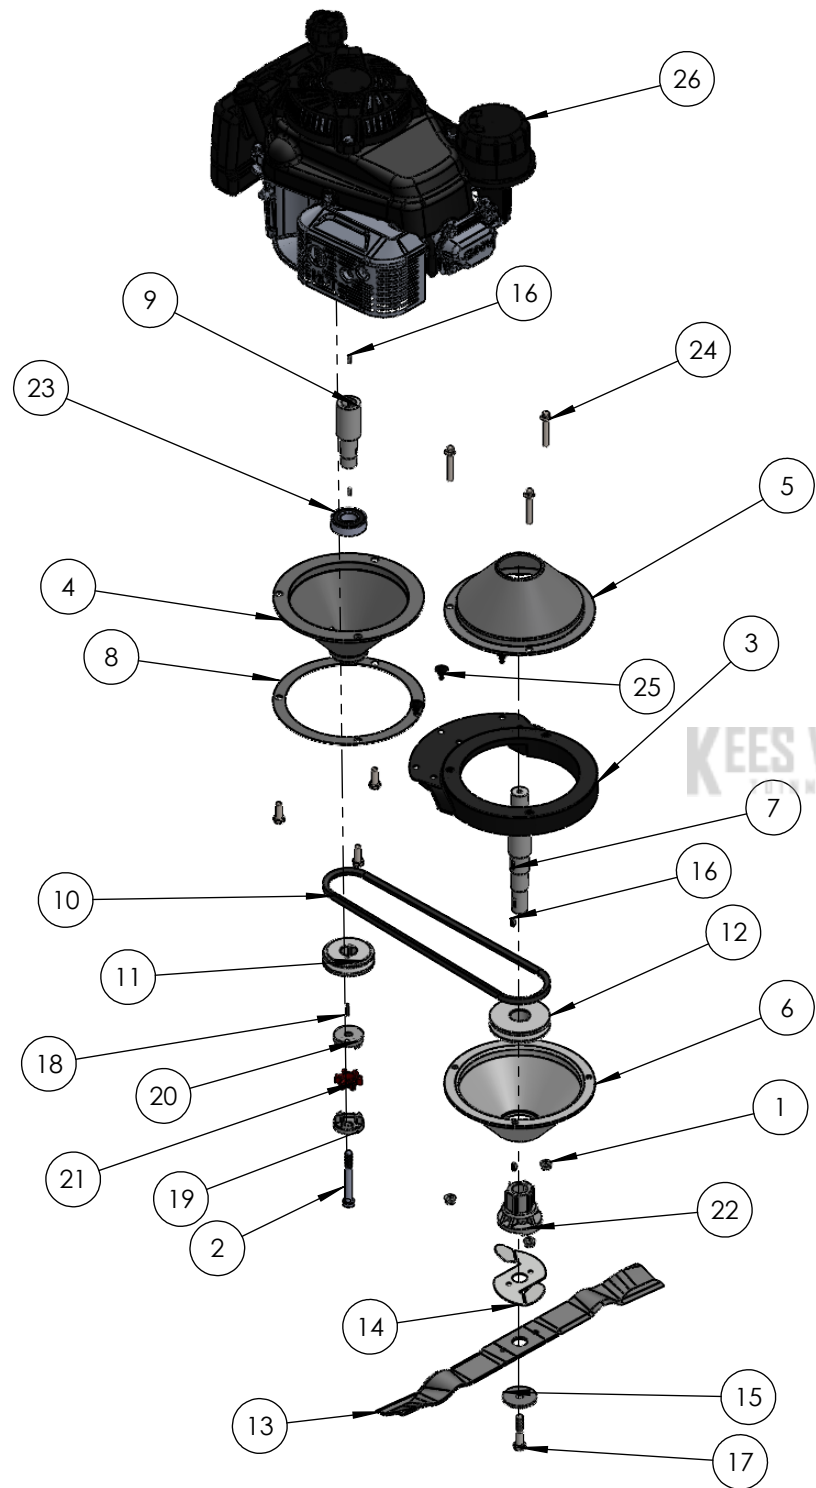

KES VAN DER SPEK
MACHINES * STOLWIJK

Descrizione:

SPM53 PRO KW

Ref.	Artikelcode	Beschrijving	N°	Pak (st)	NOTE
1	PRT-0171	Flensmoer DIN 6927 M8-8 2A	3		
2	PRT-0167	Bevestigingsbout maimes TE UNF 3/8 x 3" 1/2	1	10	
3	ASM-0009	Motorafstandhoudring met inserts voor SPM	1		
4	PRT-0083	SPM motorondersteuningskegel	1		
5	PRT-0084	SPM afdekkegel	1		
6	PRT-0121	Motorbeveiligingskegel	1		
7	PRT-0123	SPM Maaias	1		
8	PRT-0557	Motorkegelaafstandhoudring SPM	1		
9	PRT-0124.1	SPM aandrijvingsnaaf	1		
10	PRT-1207	V-snaar XPZ 950	1		
11	PRT-1208	Poelie Trap Dp71	1		
12	PRT-1209	Poelie Trap Dp85	1		
13	PRT-0130	53 Maimes	1		
14	PRT-0132	Turbodisc	1		
15	PRT-0144	Sluitring 10x50x4 HV200	1	10	
16	PRT-0155	Schijfspie DIN 6888 4x6,5	4	10	
17	PRT-0166	Bevestigingsbout maimes TE UNF 3/8 x 2"	1	10	
18	PRT-0199	Borgveer 5 x 20 DIN 1481	1		
19	PRT-0241	SPM motor-/aandrijvingsaskoppeling - motorzijde	1		
20	PRT-0242	SPM motor-/aandrijvingsaskoppeling - aandrijvingskant	1		
21	PRT-0243	SPM motor-/aandrijvingsaskoppeling - pakking	1		
22	PRT-0301	Maimesbevestigingsnaaf SPM	1		
23	PRT-0194	Kogellager 25x52x15	1		
24	PRT-0874	TE flensbout M8x50	3		
25	PRT-0150	Bevestigingsclip Aandrijvingsafdekkap	3	10	
26	PRT-1282	Kawasaki FJ180V motor -AM93 4,5hp 7/8"X62	1		
27	PRT-1301	Drielobbige schroef TE M10x25 ZB	3		

KEES VAN DER SPEK
TECHNIEK EN SERVICE

GRIN s.r.l.
Via delle Industrie n°13
23896 Sirtori (LC) - ITALY
Tel. +39.039.955198
Fax. +39.039.8990062
Numero Verde 800.54.38.58
www.mygrin.it
info@mygrin.it

Descrizione:

SPM53 PRO KW