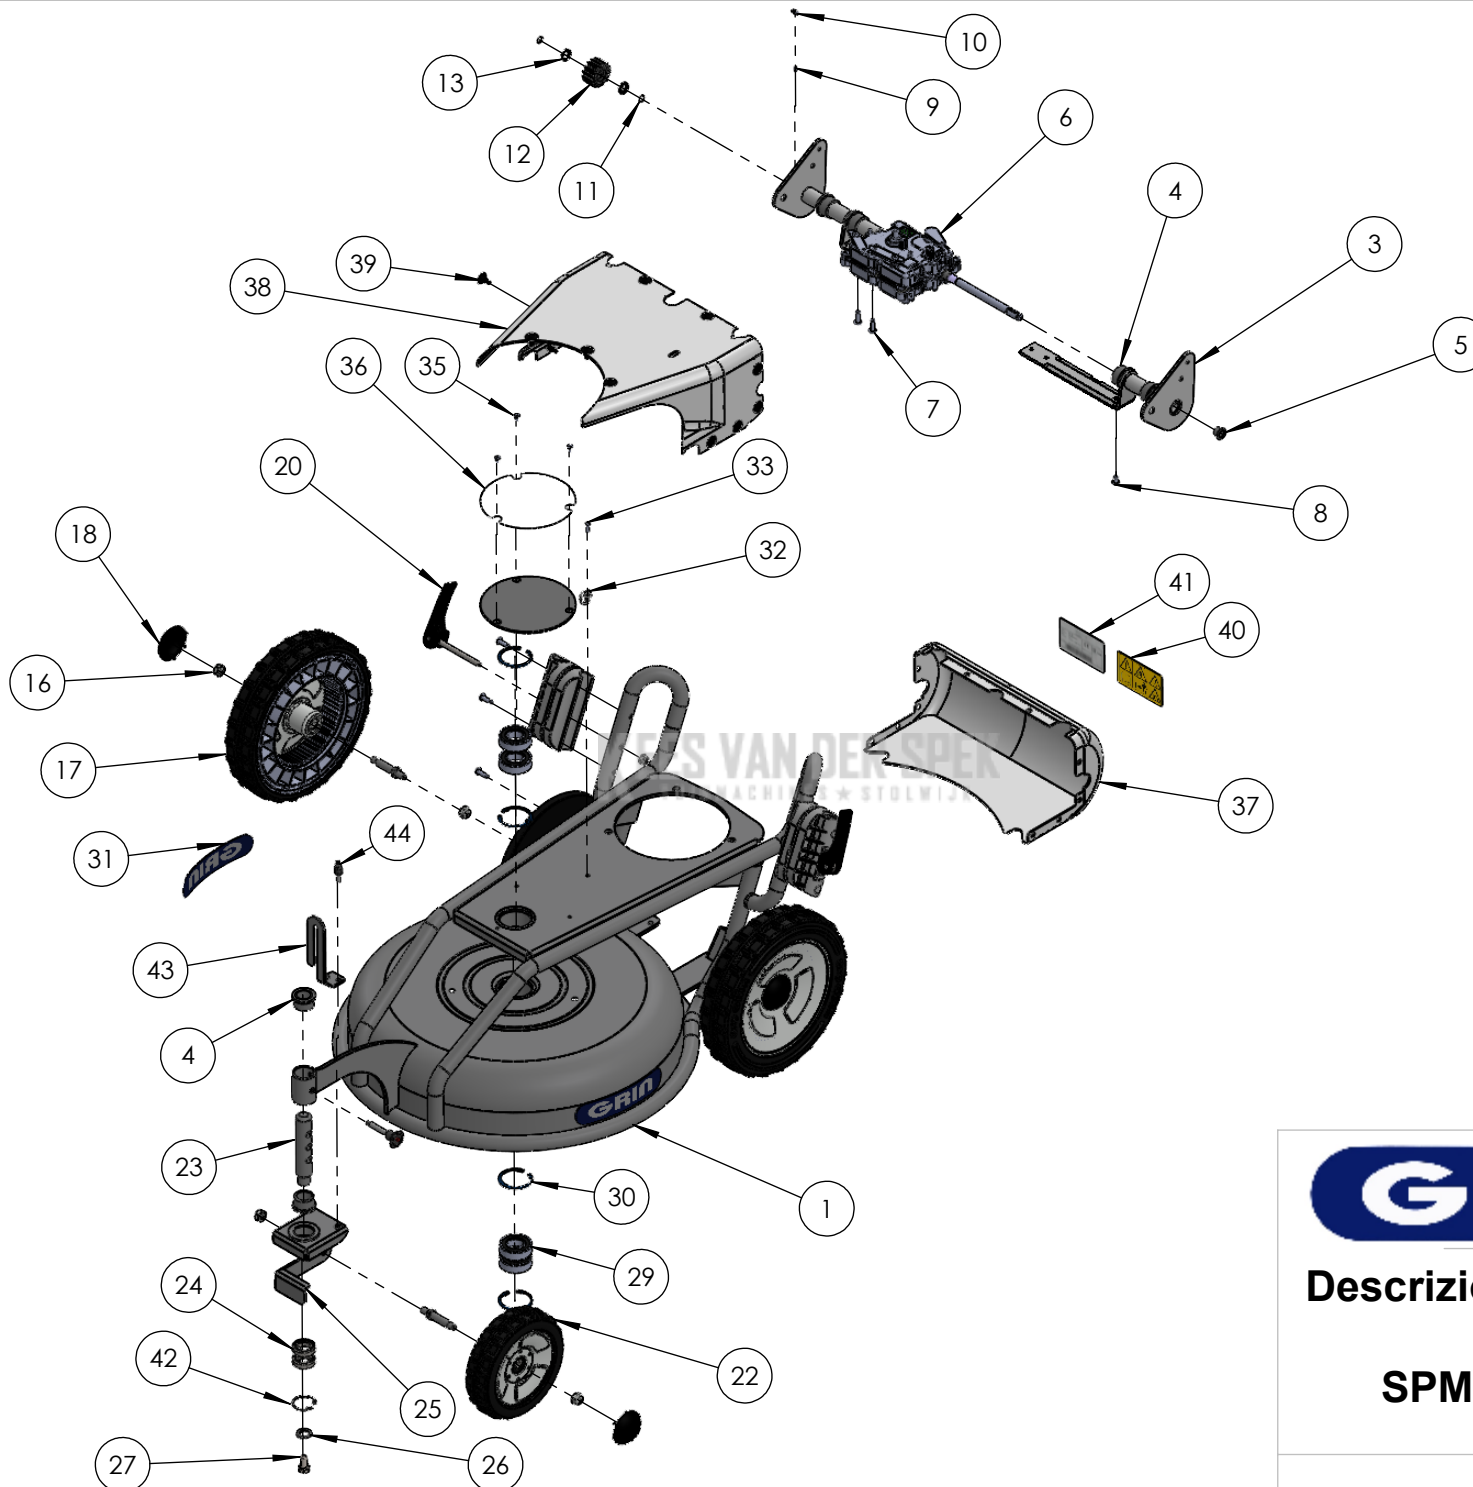

GRIN s.r.l.
Via delle Industrie n°13
23896 Sirtori (LC) - ITALY
Tel. +39.039 955198
Fax. +39.039 8990082
Numero Verde 800.54.38.58
www.mygrin.it
info@mygrin.it

Descrizione:

SPM53 PRO KW

Ref.	Artikelcode	Beschrijving	N°	Pak (st)	NOTE
1	ASM-0006	Chassis SPM53	1		
2	ASM-0090	Wielophanging Rechts SPM	1		
3	ASM-0089	Wielophanging Links SPM	1		
4	PRT-0139	Zelfsmerende glijlager MFM-2532-20	6	10	
5	PRT-0141	Zelfsmerende glijlager GFM-1214-12	4	10	
6	PRT-0138	Pro aandrijving, 2 snelheden, SPM	1		
7	PRT-0176	Structurele blindklinknagel 6,5 x 20	8	10	
8	PRT-0175	Structurele blindklinknagel 6,5 x 15	1	10	
9	PRT-0159	Drukveer 0,5x4,5x7,5 6 Spire Inox 302	2	10	
10	PRT-0157	Spie ISO 773A 5x3x14 Inox	2	10	
11	PRT-0156	Borgveerring DIN 471 12X1	4	10	
12	PRT-0160	Tandwiel	2		
13	PRT-0145	Rubber pakking EPDM 19,5x12,5x3	4	10	
14	PRT-1131	Wielafdekkap, zwart PP 281	2		
15	PRT-0154	Wielas	3		
16	PRT-0172	Zelfborgende moer DIN 985 M10	6		
17	PRT-1130	Wiel Grip Grin Profiel 281	2		PRT-1345 Wiel Kogellager 12-28-8
18	PRT-0073	Wieldop, zwart	3	10	
19	ASM-0024	Handvatverstellingsklem in aluminium	2		Vervangen door ASM-0119
20	ASM-0031	Handvatverstellingshendel	2		
21	PRT-0171	Flensmoer DIN 6927 M8-8 2A	2		
22	PRT-0275	Wiel GRIP GRIN profiel 181	1		PRT-1345 Wiel Kogellager 12-28-8
23	PRT-1133	SPM wielas, voor	1		
24	PRT-1205	Kogellager 20x37x9	2		
25	ASM-0098	SPM vork	1		
26	PRT-0579	Sluitring 15.5x25x2.5	1		
27	PRT-0730	Bout TE M10x20	1		
28	PRT-1312	Zelfborgende pin KIT	1		Vervangen door PRT-1365
29	PRT-0194	Kogellager 25x52x15	4		
30	PRT-0728	Intensive zekeringsring DIN 472 52x2	4		
31	PRT-0183	GRIN maaideksticker	2		
32	PRT-0100	Startkabelhouder	1		
33	PRT-0173	Blindklinknagel 4,8 x 14	1	10	
34	PRT-0234	SPM afdekplaat	1		
35	PRT-0250	Bout met verzonken kop M5 x 10	3		
36	PRT-1303	SPM sticker	1		
37	PRT-0061	Achterkant aandrijvingsafdekkap SPM	1		
38	PRT-0059	Bovenkant aandrijvingsafdekkap SPM	1		
39	PRT-0150	Bevestigingsclip Aandrijvingsafdekkap	13	10	
40	PRT-0180	Veiligheidssticker	1		
41	PRT-0185	Serial number sticker	1		
42	PRT-1210	Interne zekeringsring DIN 472 37x1,5	1		
43	PRT-1287	SPM Wielblokkering	1		
44	PRT-1283	Spanmoer M6x16	1		

Descrizione:

SPM53 PRO KW