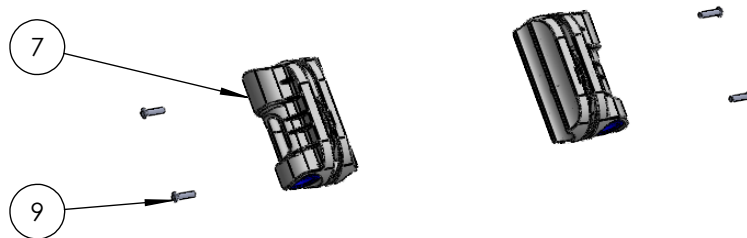

GRIN s.r.l.
Via delle Industrie n°13
23896 Sirtori (LC) - ITALY
Tel. +39.039 955198
Fax. +39.039 8990062
Numero Verde 800.54.38.58
www.mygrin.it
info@mygrin.it

Descrizione:

PM53A