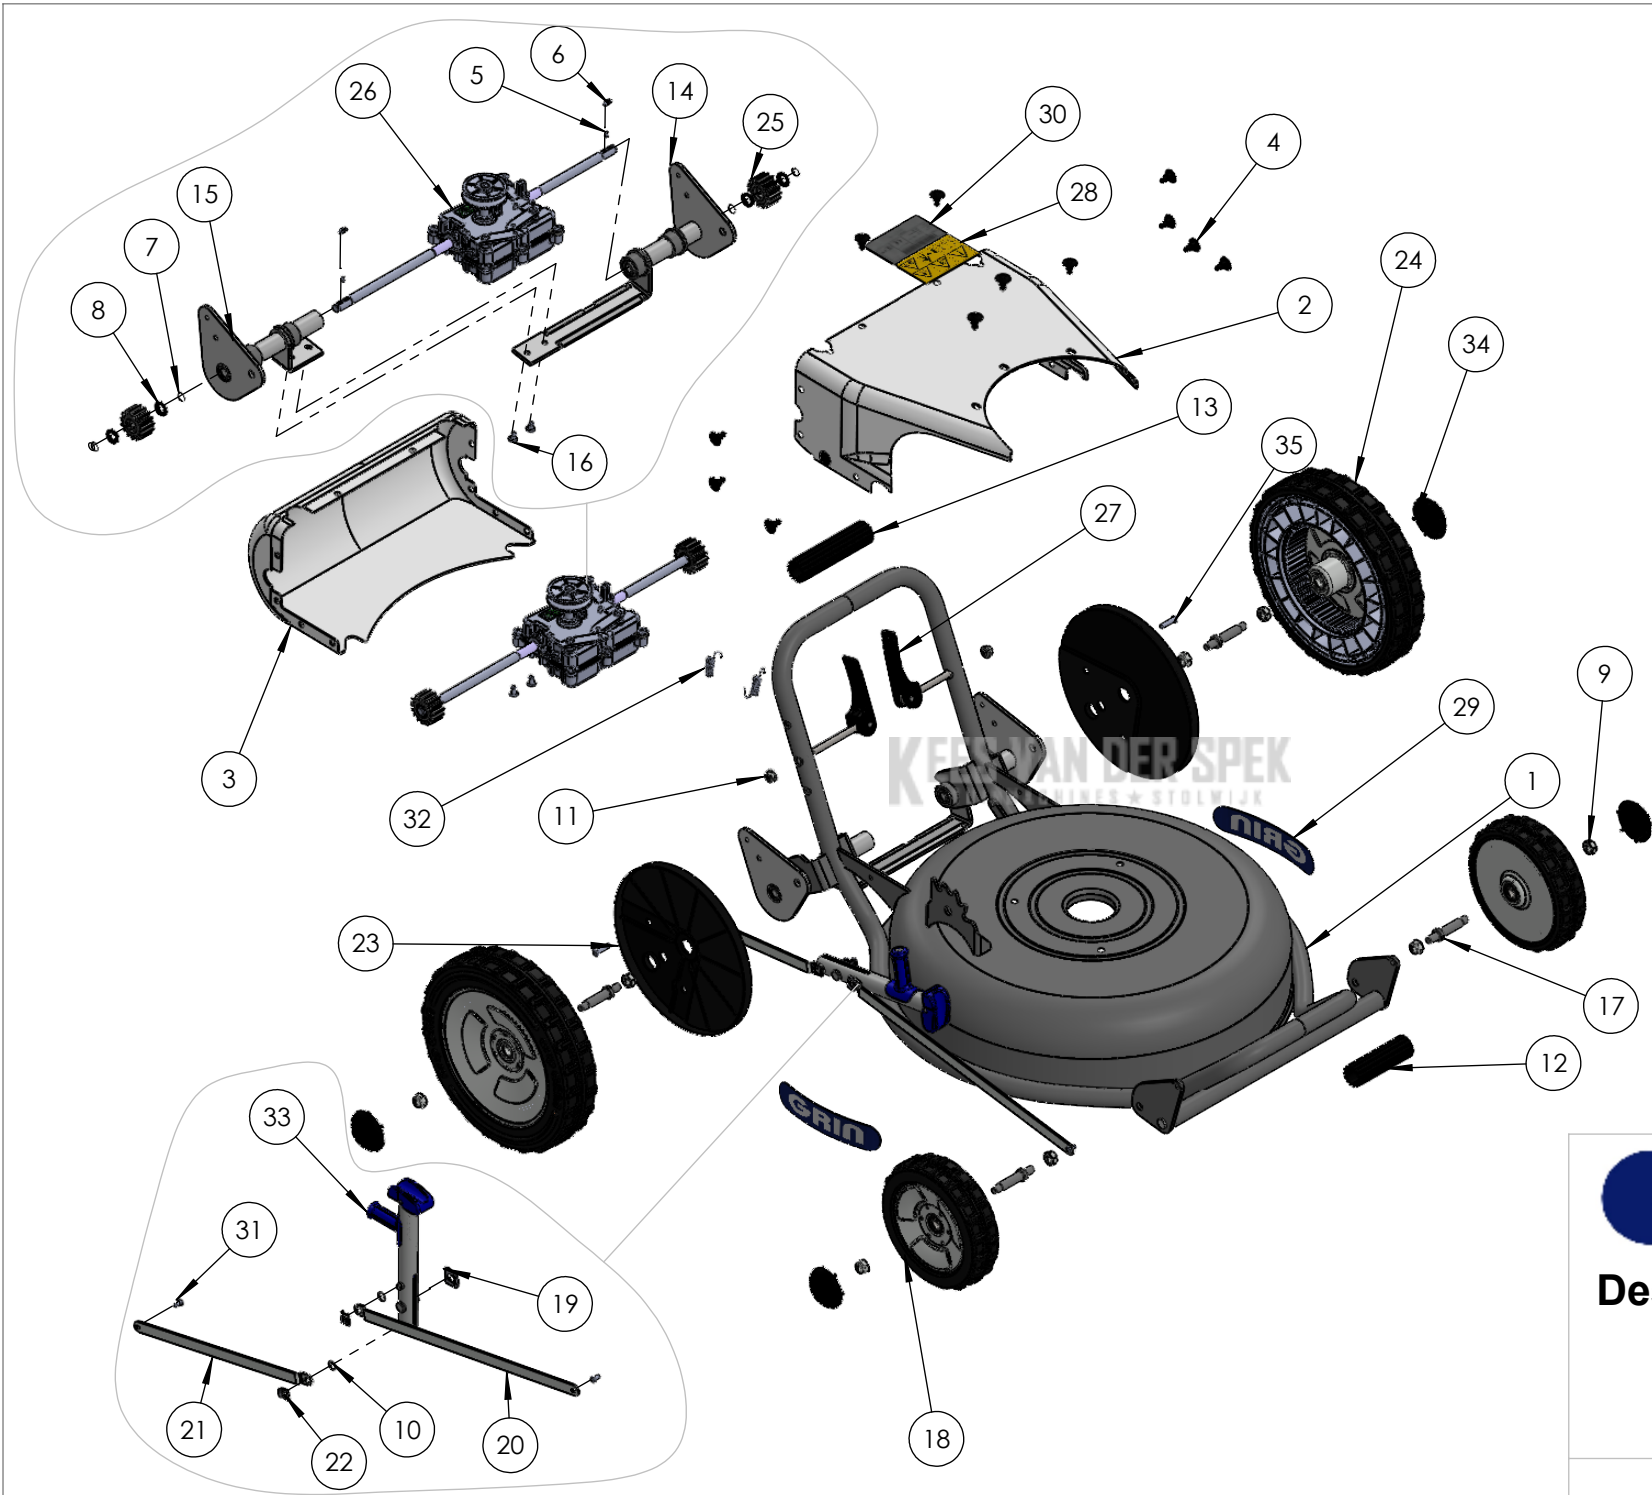

GRIN s.r.l.
Via delle Industrie n°13
23896 Sirtori (LC) - ITALY
Tel. +39.039 955198
Fax. +39.039 8990082
Numero Verde 800.54.38.58
www.mygrin.it
info@mygrin.it

Descrizione:

PM53A

Ref.	Artikelcode	Beschrijving	N°	Pak (st)	NOTE
1	ASM-0121	Chassis PM53	1		
2	PRT-0058	Bovenkant aandrijvingsafdekkap	1		
3	PRT-0060	Achterkant aandrijvingsafdekkap	1		
4	PRT-0150	Bevestigingsclip Aandrijvingsafdekkap	13	10	
5	PRT-0159	Drukveer 0,5x4,5x7,5 6 Spire Inox 302	2	10	
6	PRT-0157	Spie ISO 773A 5x3x14 Inox	2	10	
7	PRT-0156	Borgveerring DIN 471 12X1	4	10	
8	PRT-0145	Rubber pakking EPDM 19,5x12,5x3	4	10	
9	PRT-0172	Zelfborgende moer DIN 985 M10	8		
10	PRT-0148	Kunststof sluitring [P] Art. 0030812 8,1x14x1	2	10	
11	PRT-0171	Flensmoer DIN 6927 M8-8 2A	2		
12	PRT-0074	Handvatbekleding 25x100	1		
13	PRT-0075	Handvatbekleding 25x130	1		
14	ASM-0129	Linker achteras KIT - PM + glijlager	1		PRT-0139 Zelfsmerende glijlager MFM-2532-20 PRT-0141 Zelfsmerende glijlager GFM-1214-12
15	ASM-0130	Rechter achteras KIT - PM + glijlager	1		PRT-0139 Zelfsmerende glijlager MFM-2532-20 PRT-0141 Zelfsmerende glijlager GFM-1214-12
16	PRT-0175	Structurele blindklinknagel 6,5 x 15	2	10	
17	PRT-0154	Wielas	4		
18	PRT-0275	Wiel GRIP GRIN profiel 181	2		PRT-1345 Wiel Kogellager 12-28-8
19	PRT-0152	Borgveer hoogteverstelling - groot 12 (12 mbo 08)	1	10	
20	PRT-1349	Maaihoogteverstellingsstang - voorkant - HM53A/PM53A	1		
21	PRT-1348	Maaihoogteverstellingsstang - achterkant - HM53A/PM53A	1		
22	PRT-0153	Borgveer hoogteverstelling - klein 8 (8 mbo 08)	2	10	
23	PRT-1131	Wielafdekkap, zwart PP 281	2		
24	PRT-1130	Wiel Grip Grin Profiel 281	2		PRT-1345 Wiel Kogellager 12-28-8
25	PRT-0160	Tandwiel	2		
26	PRT-0137	Pro aandrijving, 2 snelheden, PM	1		
27	ASM-0120	Trillingdempende Stuurboomverstellingshendel	2		
28	PRT-0180	Veiligheidssticker	1		
29	PRT-0183	GRIN maaideksticker	2		
30	PRT-0185	Serial number sticker	1		
31	PRT-0174	Structurele blindklinknagel 4,8 x 14	2	10	
32	PRT-0158	Trekveer 1,5x11x50,3 Inox 302	2	10	
33	ASM-0038	GRIN maaihoogteverstellingshendel	1		
34	PRT-0073	Wieldop, zwart	4	10	
35*	PRT-0178	Blindklinknagel 6,0 x 25	2	10	

PRT-1348 en PRT-1349 Voor de modellen met PFO-0015 dient de chassis zoals aangegeven besteld te worden.

De grasmaaiers met PFO-0015 zijn voorzien van ASM-0020 (Linker achteras - PM)

De grasmaaiers met PFO-0015 zijn voorzien van ASM-0016 (Rechter achteras - PM)

De grasmaaiers met PFO-0015 zijn voorzien van PRT-0065 (Maaihoogteverstellingsstang - voorkant - HM53A/PM53)

De grasmaaiers met PFO-0015 zijn voorzien van PRT-0064 (Maaihoogteverstellingsstang - achterkant - HM53A/PM53)

De grasmaaiers met PFO-0015 zijn voorzien van PRT-0072 (Wielafdekkap, zwart PP)

De grasmaaiers met PFO-0015 zijn voorzien van PRT-0276 (Wiel GRIP GRIN profiel 235)

GRIN s.r.l.
Via delle Industrie n°13
23896 Sirtori (LC) - ITALY
Tel. +39.039 955198
Fax. +39.039 8990082
Numero Verde 800.54.38.58
www.mygrin.it
info@mygrin.it

Descrizione:

PM53A

* De grasmaaiers met PFO-0015 zijn voorzien van PRT-0173 x2 (Blindklinknagel 4,8 x 14)