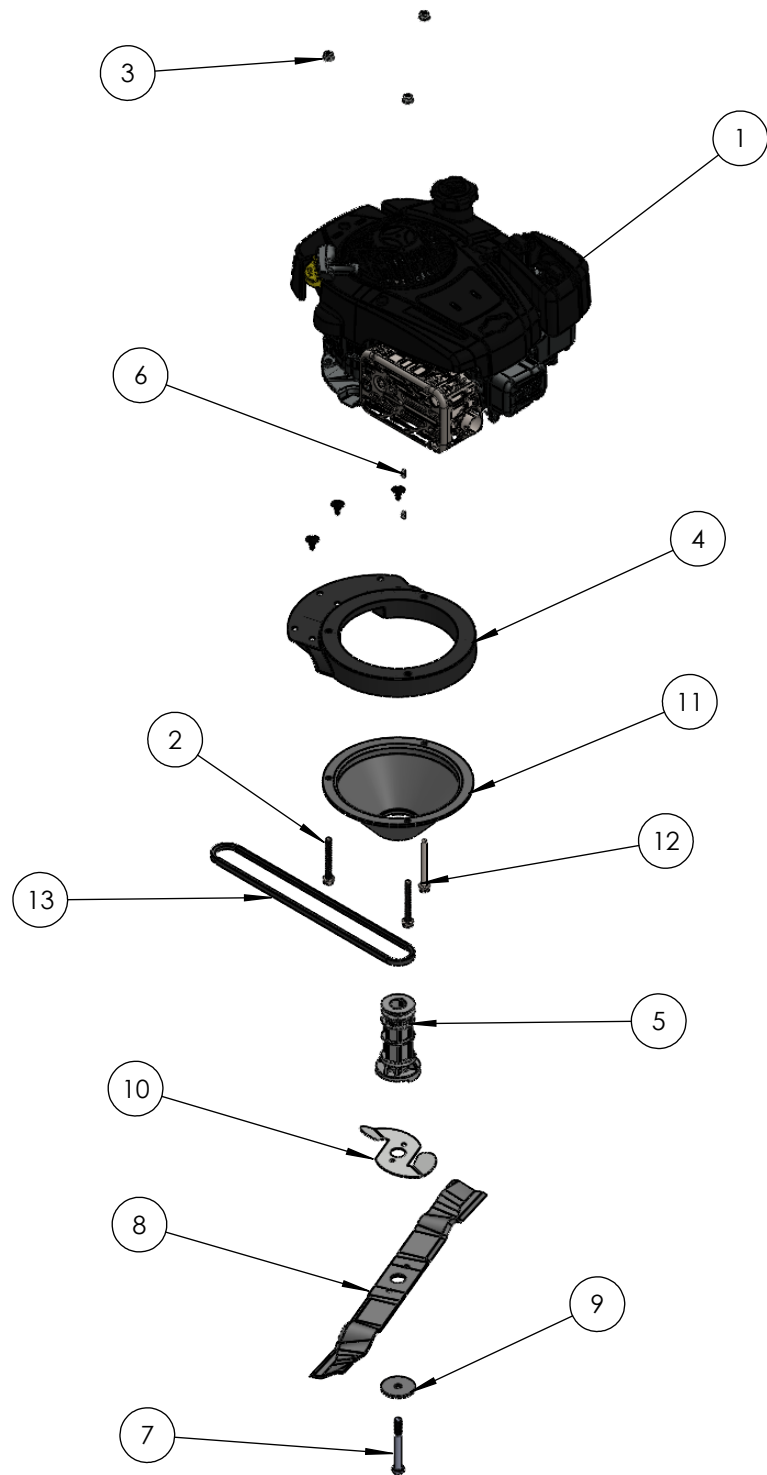

KEES VAN DER SPEK
TUINMACHINES ★ STOLWIJK

GRIN s.r.l.
Via delle Industrie n°13
23896 Sirtori (LC) - ITALY
Tel. +39.039 955198
Fax. +39.039 8990082
Numero Verde 800.54.38.58
www.mygrin.it
info@mygrin.it

Descrizione:

PM53A

Ref.	Artikelcode	Beschrijving	N°	Pak (st)	NOTE
1	PRT-1000	Motor B&S SR850	1		
2	PRT-0191	Motorbevestigingsbout DIN 6921 M8X70	2		
3	PRT-0171	Flensmoer DIN 6927 M8-8 2A	3		
4	ASM-0008	Motorafstandhoudring met inserts	1		
5	ASM-0012	Maimesnaaf aangedreven	1		
6	PRT-0155	Schijfspie DIN 6888 4x6,5	2	10	
7	PRT-0167	Bevestigingsbout maimes TE UNF 3/8 x 3" 1/2	1	10	
8	PRT-0130	53 Maimes	1		
9	PRT-0144	Sluitring 10x50x4 HV200	1	10	
10	PRT-0132	Turbodisc	1		
11	PRT-0121	Motorbeveiligingskegel	1		Besteld te worden ASM-0033 "Motorbeveiligingskegel - kit [zonder motorafstandhoudring] - HM/PM" of ASM-0021 "Motorbeveiligingskegel - complete kit (met motorafstandhoudring) - HM/PM"
12	PRT-0192	Motorbevestigingsbout DIN 6921 M8X100	1		
13	PRT-0113	Goodyear aandrijfriem ZX 32 1/2 825li 845lp PM53	1		
14	PRT-0150	Bevestigingsclip Aandrijvingsafdekkap	3	10	

Descrizione:

PM53A