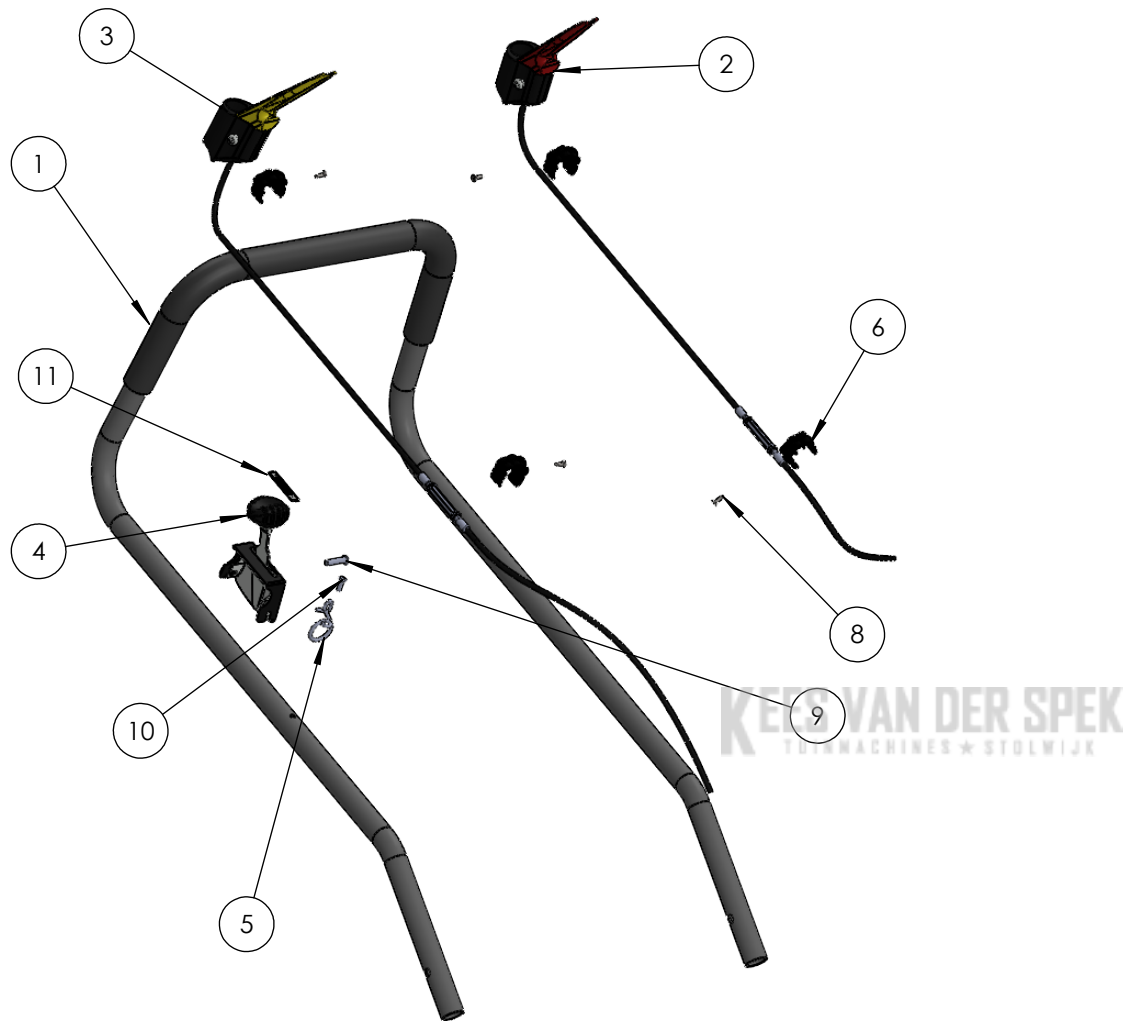

KEESVAN DER SPEK
TOEGEMAKENDE * STOLWIJK