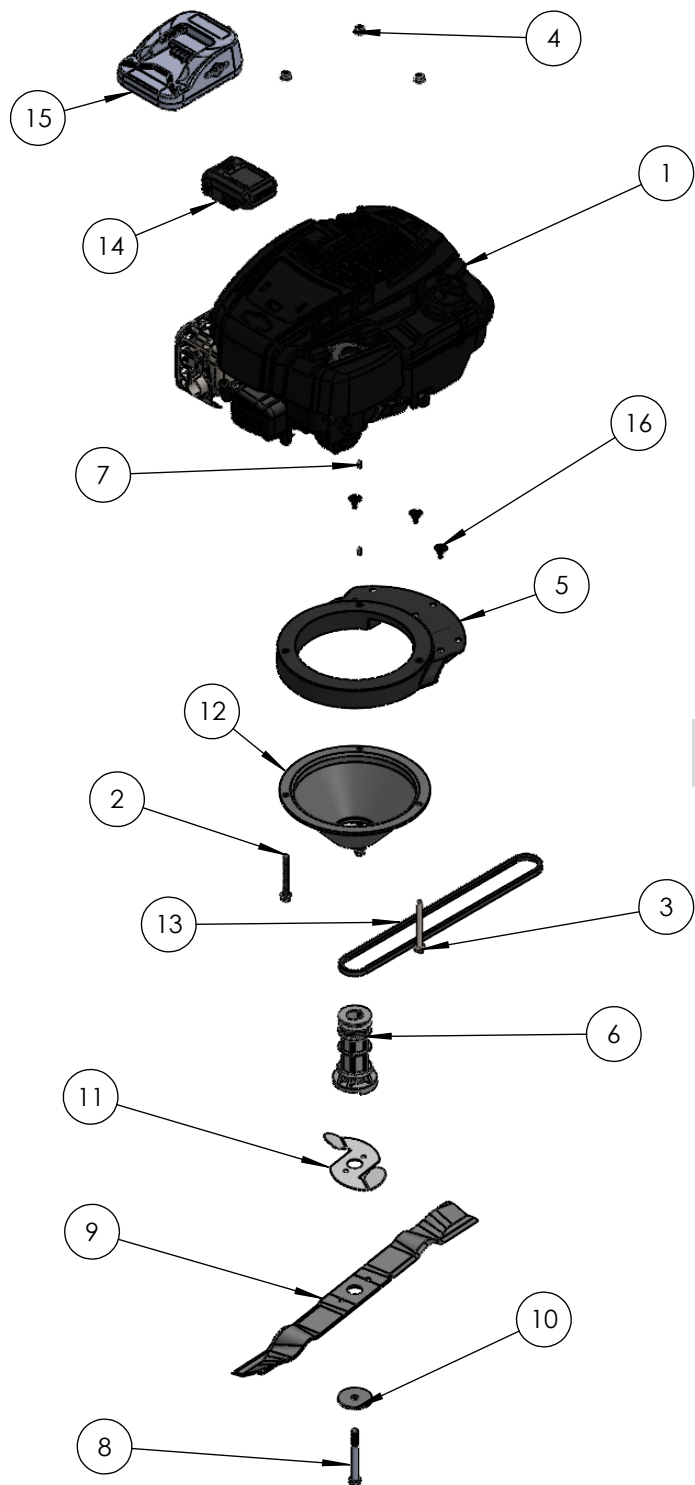

KEES VAN DER SPEK
TUINMACHINES * STOLWIJK

GRIN s.r.l.
Via delle Industrie n°13
23896 Sirtori (LC) - ITALY
Tel. +39.039 955198
Fax. +39.039 8990062
Numero Verde 800.54.38.58
www.mygrin.it
info@mygrin.it

Descrizione:

PM53A Instart

Ref.	Artikelcode	Beschrijving	N°	Pak (st)	NOTE
1	PRT-1024	Motor B&S SR850 - INSTART	1		
2	PRT-0191	Motorbevestigingsbout DIN 6921 M8X70	2		
3	PRT-0192	Motorbevestigingsbout DIN 6921 M8X100	1		
4	PRT-0171	Flensmoer DIN 6927 M8-8 2A	3		
5	ASM-0008	Motorafstandhoudring met inserts	1		
6	ASM-0012	Maimesnaaf aangedreven	1		
7	PRT-0155	Schijfspie DIN 6888 4x6,5	2	10	
8	PRT-0167	Bevestigingsbout maimes TE UNF 3/8 x 3" 1/2	1	10	
9	PRT-0130	53 Maimes	1		
10	PRT-0144	Sluistring 10x50x4 HV200	1	10	
11	PRT-0132	Turbodisc	1		
12	PRT-0121	Motorbeveiligingskegel	1		
13	PRT-0113	Goodyear aandrijfriem ZX 32 1/2 825li 845lp PM53	1		
14	PRT-0585	B&S INSTART accu	1		
15	PRT-0586	B&S INSTART acculader	1		
16	PRT-0150	Bevestigingsclip Aandrijvingsafdekkap	3	10	

KES VAN DER SPEK
TUINMACHINES * STOLWIJK

Descrizione:

PM53A Instart