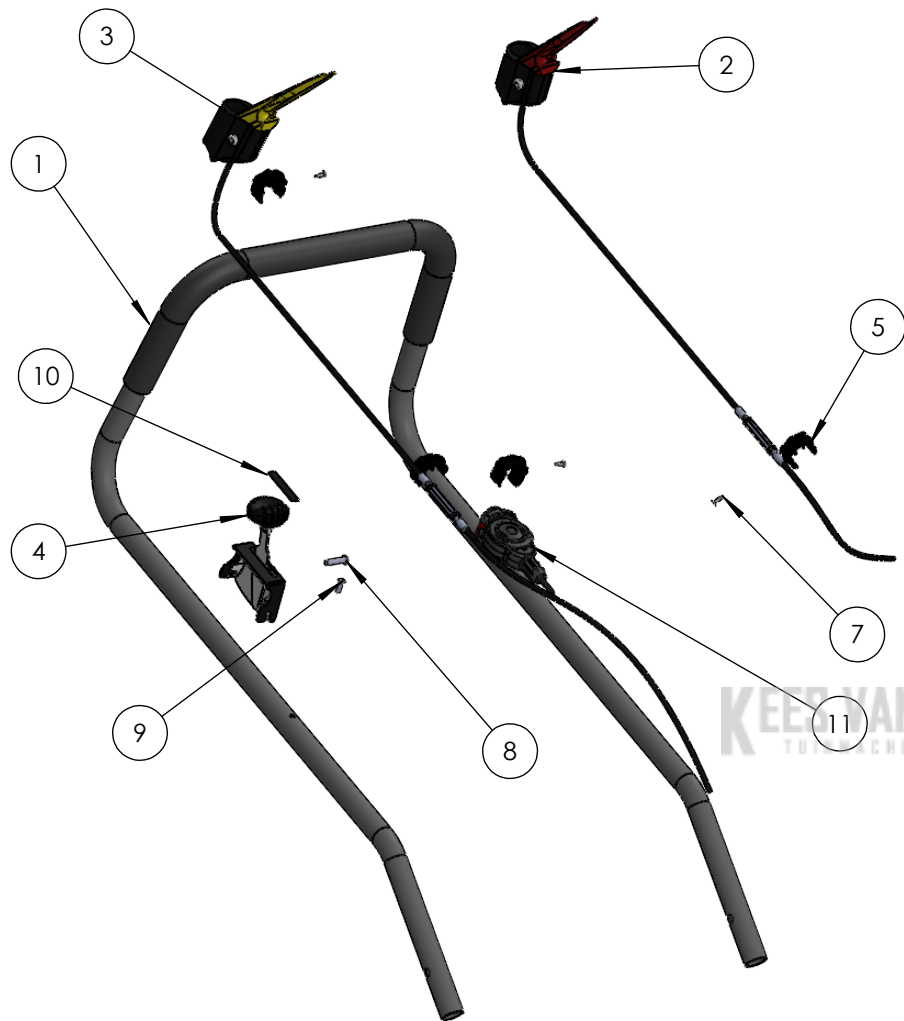

KEE VAN DER SPEK
TUOLIJINES * STOLWIJK