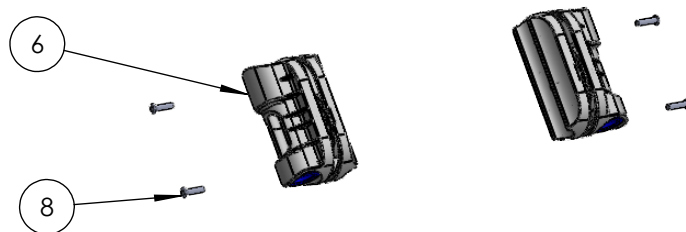

GRIN s.r.l.
Via delle Industrie n°13
23896 Sirtori (LC) - ITALY
Tel. +39.039 955198
Fax. +39.039 8990082
Numero Verde 800.54.38.58
www.mygrin.it
info@mygrin.it

Descrizione:

PM53A Instart