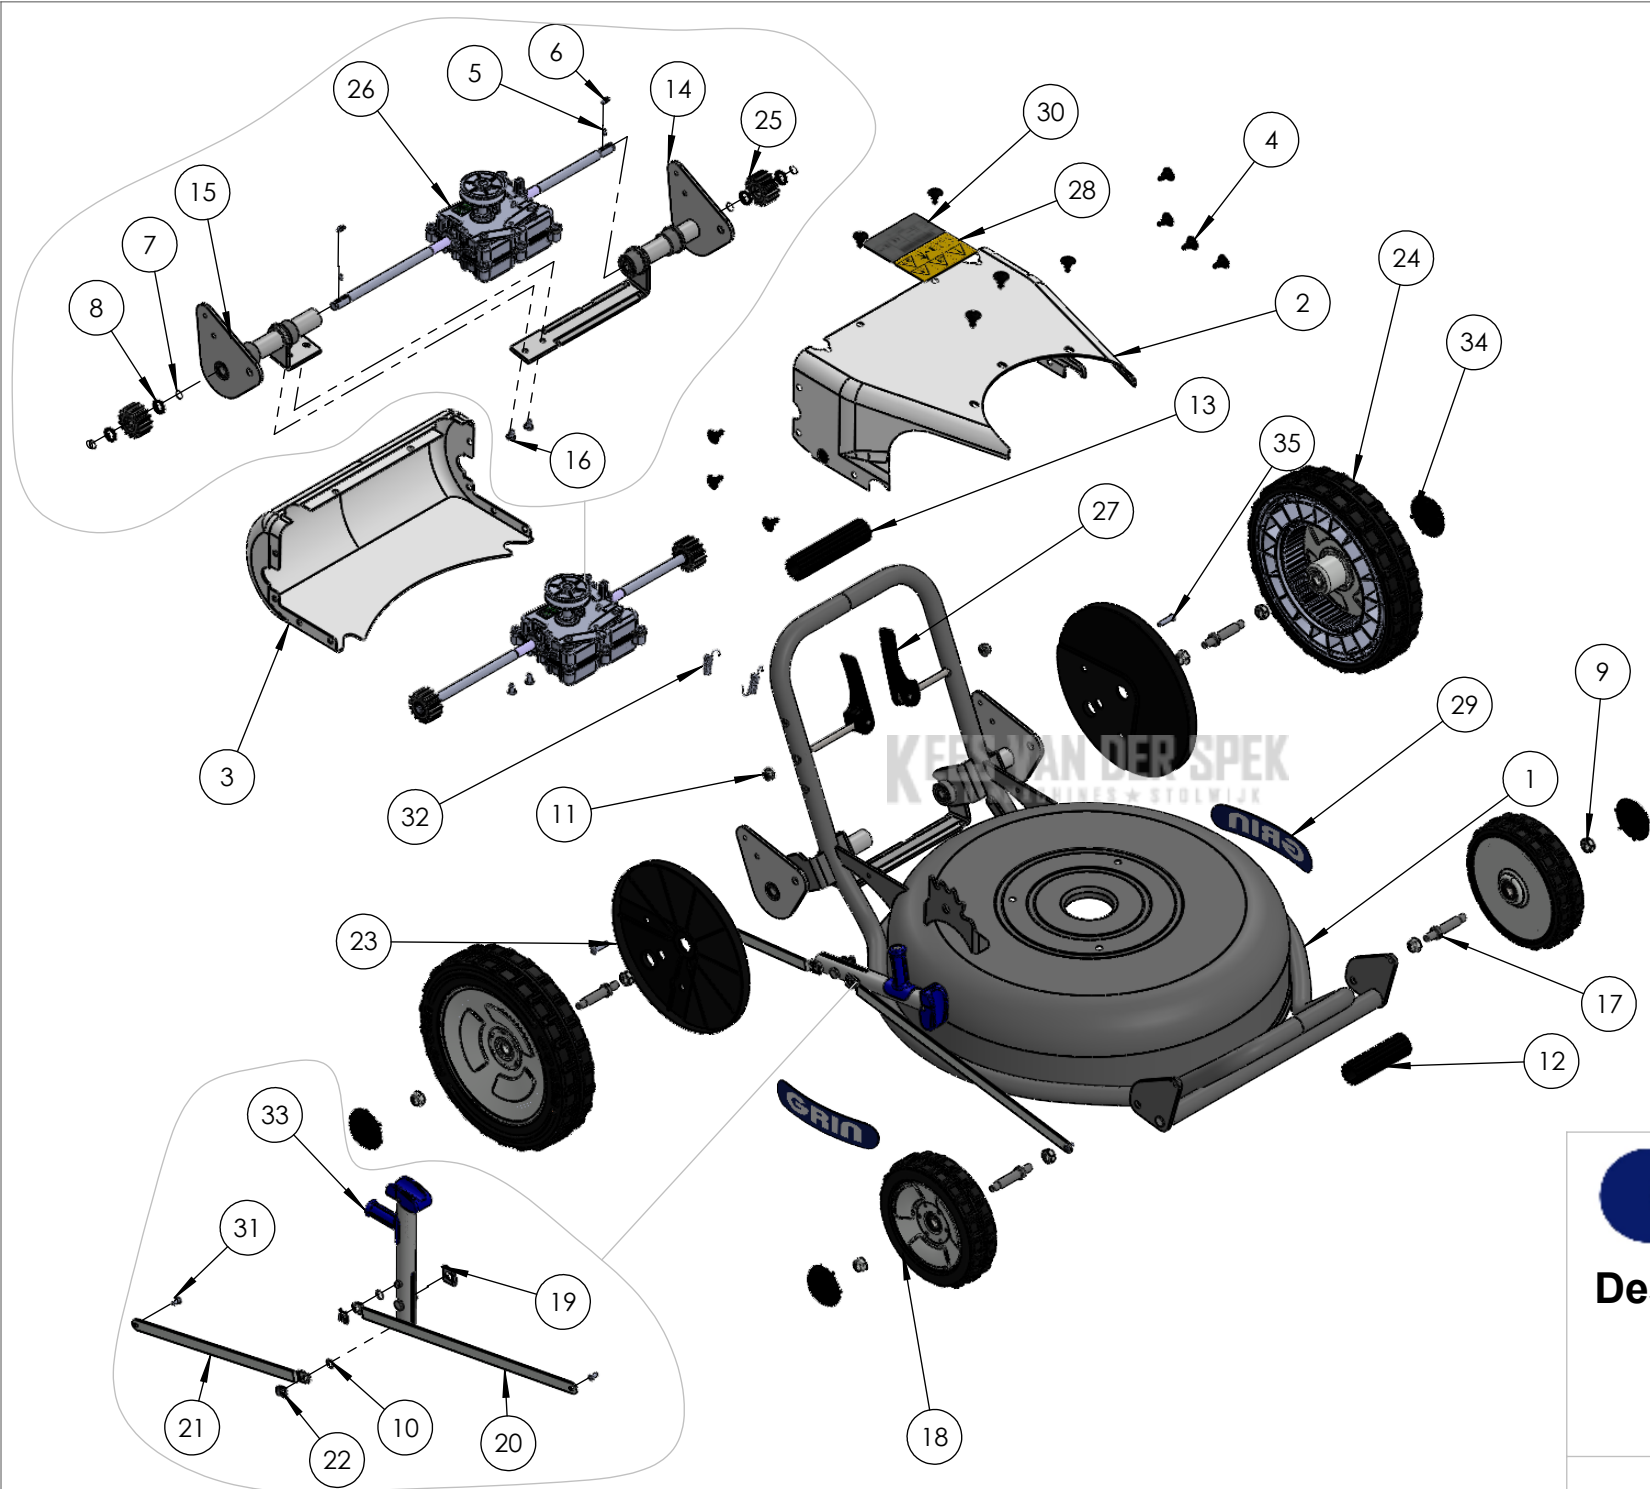

GRIN s.r.l.
Via delle Industrie n°13
23896 Sirtori (LC) - ITALY
Tel. +39.039 955198
Fax. +39.039 8990082
Numero Verde 800.54.38.58
www.mygrin.it
info@mygrin.it

Descrizione:

PM53A Instart

Ref.	Artikelcode	Beschrijving	N°	Pak (st)	NOTE
1	ASM-0121	Chassis PM53	1		
2	PRT-0058	Bovenkant aandrijvingsafdekkap	1		
3	PRT-0060	Achterkant aandrijvingsafdekkap	1		
4	PRT-0150	Bevestigingsclip Aandrijvingsafdekkap	13	10	
5	PRT-0159	Drukveer 0,5x4,5x7,5 6 Spire Inox 302	2	10	
6	PRT-0157	Spie ISO 773A 5x3x14 Inox	2	10	
7	PRT-0156	Borgveerring DIN 471 12X1	4	10	
8	PRT-0145	Rubber pakking EPDM 19,5x12,5x3	4	10	
9	PRT-0172	Zelfborgende moer DIN 985 M10	8		
10	PRT-0148	Kunststof sluitring [P] Art. 0030812 8,1x14x1	2	10	
11	PRT-0171	Flensmoer DIN 6927 M8-8 2A	2		
12	PRT-0074	Handvatbekleding 25x100	1		
13	PRT-0075	Handvatbekleding 25x130	1		
14	ASM-0129	Linker achteras KIT - PM + glijlager	1		PRT-0139 Zelfsmerende glijlager MFM-2532-20 PRT-0141 Zelfsmerende glijlager GFM-1214-12
15	ASM-0130	Rechter achteras KIT - PM + glijlager	1		PRT-0139 Zelfsmerende glijlager MFM-2532-20 PRT-0141 Zelfsmerende glijlager GFM-1214-12
16	PRT-0175	Structurele blindklinknagel 6,5 x 15	2	10	
17	PRT-0154	Wielas	4		
18	PRT-0275	Wiel GRIP GRIN profiel 181	2		PRT-1345 Wiel Kogellager 12-28-8
19	PRT-0152	Borgveer hoogteverstelling - groot 12 (12 mbo 08)	1	10	
20	PRT-1349	Maaihoogteverstellingsstang - voorkant - HM53A/PM53A	1		
21	PRT-1348	Maaihoogteverstellingsstang - achterkant - HM53A/PM53A	1		
22	PRT-0153	Borgveer hoogteverstelling - klein 8 (8 mbo 08)	2	10	
23	PRT-1131	Wielafdekkap, zwart PP 281	2		
24	PRT-1130	Wiel Grip Grin Profiel 281	2		PRT-1345 Wiel Kogellager 12-28-8
25	PRT-0160	Tandwiel	2		
26	PRT-0137	Pro aandrijving, 2 snelheden, PM	1		
27	ASM-0120	Trillingdempende Stuurboomverstellingshendel	2		
28	PRT-0180	Veiligheidssticker	1		
29	PRT-0183	GRIN maaideksticker	2		
30	PRT-0185	Serial number sticker	1		
31	PRT-0174	Structurele blindklinknagel 4,8 x 14	2	10	
32	PRT-0158	Trekveer 1,5x11x50,3 Inox 302	2	10	
33	ASM-0038	GRIN maaihoogteverstellingshendel	1		
34	PRT-0073	Wieldop, zwart	4	10	
35*	PRT-0178	Blindklinknagel 6,0 x 25	2	10	

PRT-1348 en PRT-1349 Voor de modellen met PFO-0030 dient de chassis zoals aangegeven besteld te worden.

De grasmaaiers met PFO-0030 zijn voorzien van ASM-0020 (Linker achteras - PM)

De grasmaaiers met PFO-0030 zijn voorzien van ASM-0016 (Rechter achteras - PM)

De grasmaaiers met PFO-0030 zijn voorzien van PRT-0065 (Maaihoogteverstellingsstang - voorkant - HM53A/PM53)

De grasmaaiers met PFO-0030 zijn voorzien van PRT-0064 (Maaihoogteverstellingsstang - achterkant - HM53A/PM53)

De grasmaaiers met PFO-0030 zijn voorzien van PRT-0072 (Wielafdekkap, zwart PP)

De grasmaaiers met PFO-0030 zijn voorzien van PRT-0276 (Wiel GRIP GRIN profiel 235)

Descrizione:

PM53A Instart

* De grasmaaiers met PFO-0030 zijn voorzien van PRT-0173 x2 (Blindklinknagel 4,8 x 14)