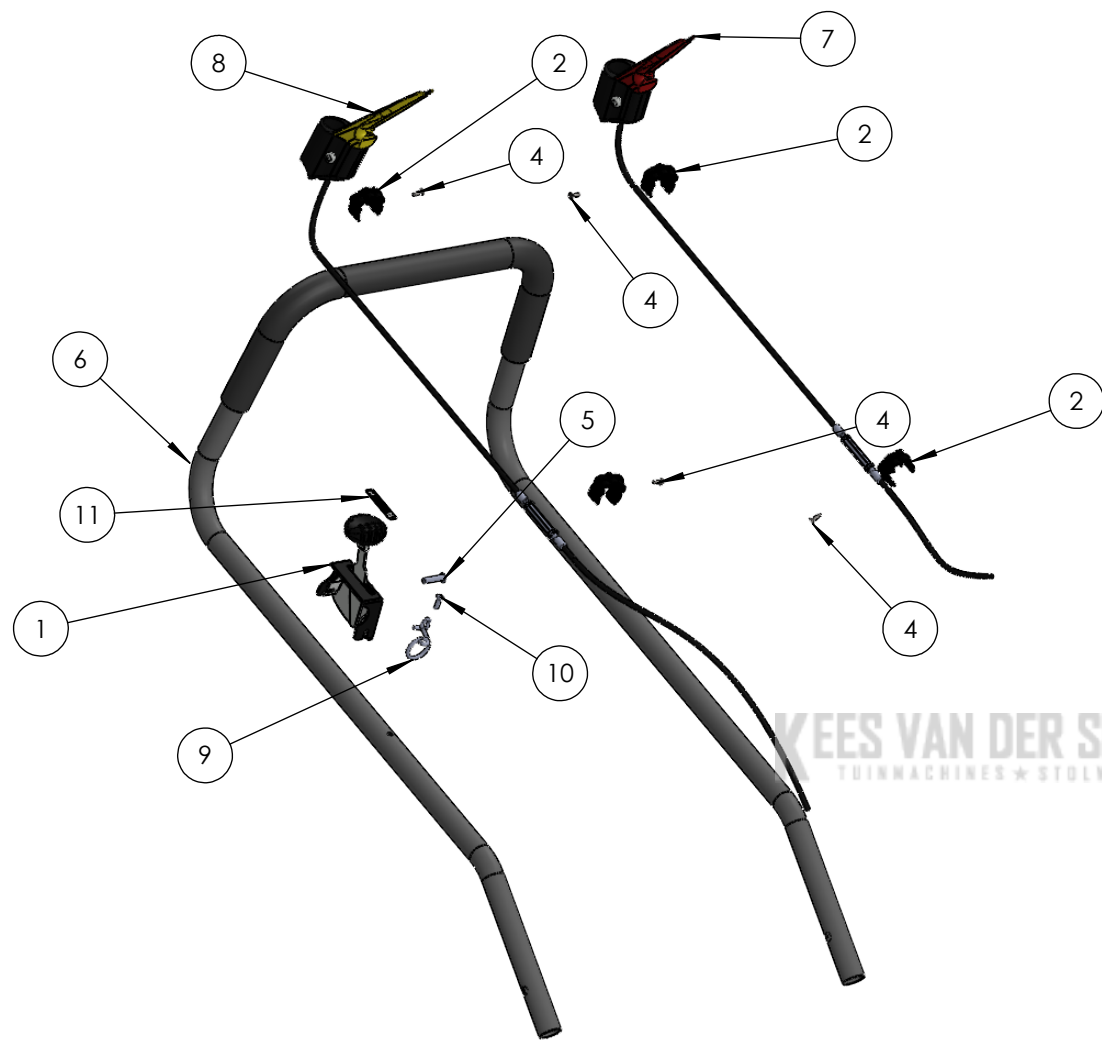

GRIN s.r.l.
Via delle Industrie n°13
23896 Sirtori (LC) - ITALY
Tel. +39.039 955198
Fax. +39.039 8990082
Numero Verde 800.54.38.58
www.mygrin.it
info@mygrin.it

Descrizione:

PM46A

Ref.	Artikelcode	Beschrijving	N°	Pak (st)	NOTE
1	PRT-0099	PM Snelheidsschakelaar + kabel	1		
2	PRT-0102	Kabelgeleideklem	4		
3	ASM-0119	Trillingdempende Stuurboomverstelling KIT (int + ext+ 2 inserts)	2		PRT-1329 Trillingsdemping Bus
4	PRT-0190	Zelftappende schroef TS 3.9X13 DIN7982 Inox	4		
5	PRT-0178	Blindklinknagel 6,0 x 25	5	10	
6	PRT-0401	PM Soft Touch stuurstang	1		
7	PRT-0399	PM remkabelset met rode hendel	1		
8	PRT-0400	PM aandrijvingskabelset met gele hendel	1		
9	PRT-0382	Startkabelhouder Sagomato 0887-P005	1		
10	PRT-0173	Blindklinknagel 4,8 x 14	1	10	
11	PRT-0186	Snelheidsindicatiesticker	1		

Kees van der Spek
TUINMACHINES * STOLWIJK

GRIN s.r.l.
Via delle Industrie n°13
23896 Sirtori (LC) - ITALY
Tel. +39.039 955198
Fax. +39.039 8990082
Numero Verde 800.54.38.58
www.mygrin.it
info@mygrin.it

Descrizione:

PM46A