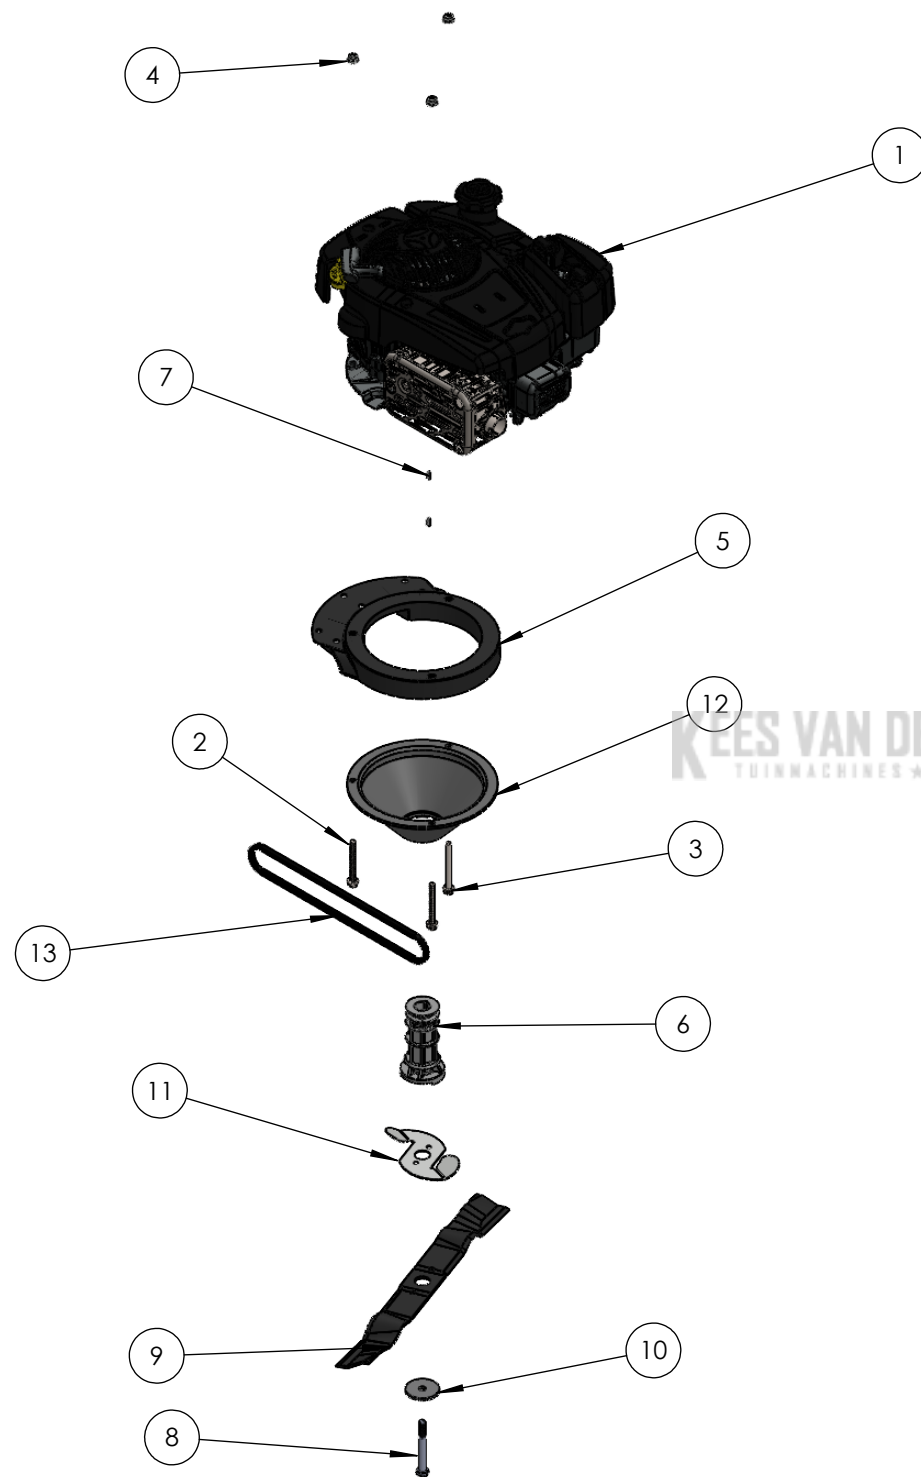

GRIN s.r.l.
Via delle Industrie n°13
23896 Sirtori (LC) - ITALY
Tel. +39.039 955198
Fax. +39.039 8990082
Numero Verde 800.54.38.58
www.mygrin.it
info@mygrin.it

Descrizione:

PM46A

Ref.	Artikelcode	Beschrijving	N°	Pak (st)	NOTE
1	PRT-1000	Motor B&S SR850	1		
2	PRT-0191	Motorbevestigingsbout DIN 6921 M8X70	2		
3	PRT-0192	Motorbevestigingsbout DIN 6921 M8X100	1		
4	PRT-0171	Flensmoer DIN 6927 M8-8 2A	3		
5	ASM-0008	Motorafstandhoudring met inserts	1		
6	ASM-0012	Maimesnaaf aangedreven	1		
7	PRT-0155	Schijfspie DIN 6888 4x6,5	2	10	
8	PRT-0167	Bevestigingsbout maimes TE UNF 3/8 x 3" 1/2	1	10	
9	PRT-0129	46 Maimes	1		
10	PRT-0144	Sluistring 10x50x4 HV200	1	10	
11	PRT-0132	Turbodisc	1		
12	PRT-0121	Motorbeveiligingskegel	1		
13	PRT-0443	Goodyear aandrijfriem ZX 30 760li 780lp	1		

KEES VAN DER SPEK
TUINMACHINES ★ STOLWIJK

Descrizione:

PM46A