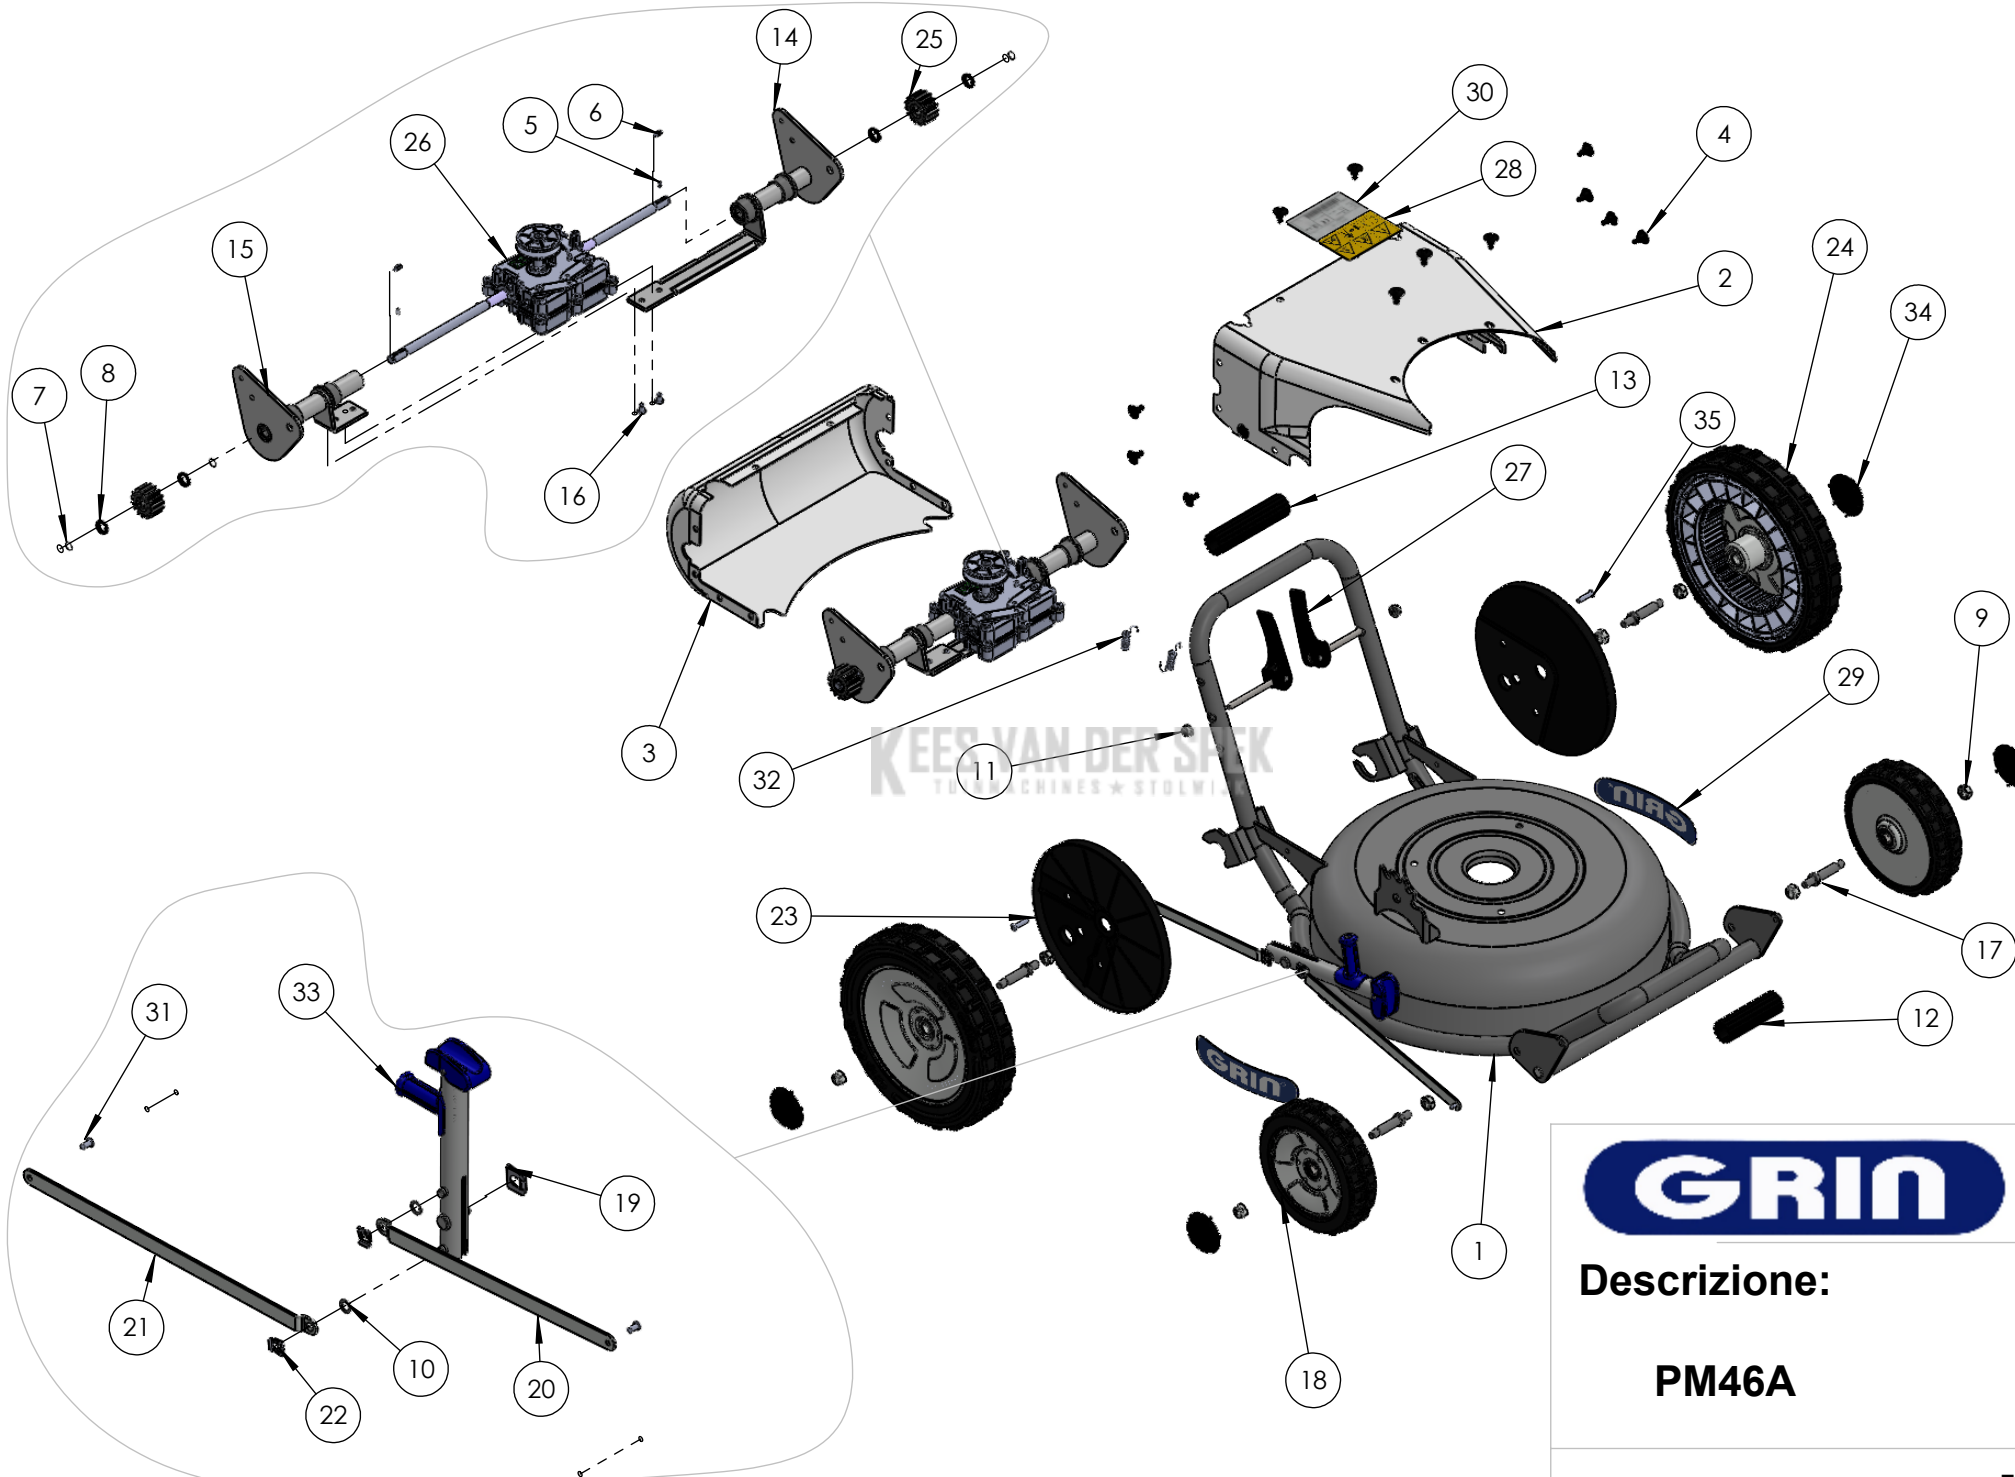

GRIN s.r.l.
Via delle Industrie n°13
23896 Sirtori (LC) - ITALY
Tel. +39.039 955198
Fax. +39.039 8990082
Numero Verde 800.54.38.58
www.mygrin.it
info@mygrin.it

Descrizione:

PM46A

Ref.	Artikelcode	Beschrijving	N°	Pak (st)	NOTE
1	ASM-0036	Chassis PM46	1		
2	PRT-0058	Bovenkant aandrijvingsafdekkap	1		
3	PRT-0060	Achterkant aandrijvingsafdekkap	1		
4	PRT-0150	Bevestigingsclip Aandrijvingsafdekkap	13	10	
5	PRT-0159	Drukveer 0,5x4,5x7,5 6 Spire Inox 302	2	10	
6	PRT-0157	Spie ISO 773A 5x3x14 Inox	2	10	
7	PRT-0156	Borgveerring DIN 471 12X1	4	10	
8	PRT-0145	Rubber pakking EPDM 19,5x12,5x3	4	10	
9	PRT-0172	Zelfborgende moer DIN 985 M10	8		
10	PRT-0148	Kunststof sluitring [P] Art. 0030812 8,1x14x1	2	10	
11	PRT-0171	Flensmoer DIN 6927 M8-8 2A	2		
12	PRT-0074	Handvatbekleding 25x100	1		
13	PRT-0075	Handvatbekleding 25x130	1		
14	ASM-0129	Linker achteras KIT - PM + glijlager	1		PRT-0139 Zelfsmerende glijlager MFM-2532-20 PRT-0141 Zelfsmerende glijlager GFM-1214-12
15	ASM-0130	Rechter achteras KIT - PM + glijlager	1		PRT-0139 Zelfsmerende glijlager MFM-2532-20 PRT-0141 Zelfsmerende glijlager GFM-1214-12
16	PRT-0175	Structurele blindklinknagel 6,5 x 15	2	10	
17	PRT-0154	Wielas	4		
18	PRT-0275	Wiel GRIP GRIN profiel 181	2		PRT-1345 Wiel Kogellager 12-28-8
19	PRT-0152	Borgveer hoogteverstelling - groot 12 (12 mbo 08)	1	10	
20	PRT-0062	Maaihoogteverstellingsstang voorkant HM46	1		
21	PRT-0063	Maaihoogteverstellingsstang - achterkant - HM46A/PM46	1		
22	PRT-0153	Borgveer hoogteverstelling - klein 8 (8 mbo 08)	2	10	
23	PRT-1131	Wielafdekkap, zwart PP 281	2		
24	PRT-1130	Wiel Grip Grin Profiel 281	2		PRT-1345 Wiel Kogellager 12-28-8
25	PRT-0160	Tandwiel	2		
26	PRT-0137	Pro aandrijving, 2 snelheden, PM	1		
27	ASM-0120	Trillingdempende Stuurboomverstellingshendel	2		
28	PRT-0180	Veiligheidssticker	1		
29	PRT-0183	GRIN maaideksticker	2		
30	PRT-0185	Serial number sticker	1		
31	PRT-0174	Structurele blindklinknagel 4,8 x 14	2	10	
32	PRT-0158	Trekveer 1,5x11x50,3 Inox 302	2	10	
33	ASM-0038	GRIN maaihoogteverstellingshendel	1		
34	PRT-0073	Wieldop, zwart	4	10	
35*	PRT-0178	Blindklinknagel 6,0 x 25	2	10	

De grasmaaiers met PFO-0014 zijn voorzien van ASM-0020 (Linker achteras - PM)

De grasmaaiers met PFO-0014 zijn voorzien van ASM-0016 (Rechter achteras - PM)

KEES VAN DER SPEK
TUINMACHINES * STOLWIJK

De grasmaaiers met PFO-0014 zijn voorzien van PRT-0072 (Wielafdekkap, zwart PP)

De grasmaaiers met PFO-0014 zijn voorzien van PRT-0276 (Wiel GRIP GRIN profiel 235)

Descrizione:

PM46A

* De grasmaaiers met PFO-0014 zijn voorzien van PRT-0173 x2 (Blindklinknagel 4,8 x 14)