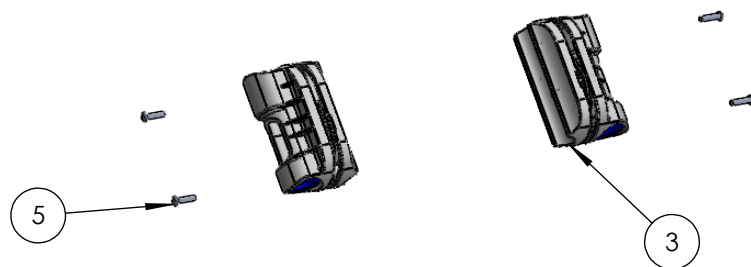

GRIN s.r.l.
Via delle Industrie n°13
23896 Sirtori (LC) - ITALY
Tel. +39.039 955198
Fax. +39.039 8990082
Numero Verde 800.54.38.58
www.mygrin.it
info@mygrin.it

Descrizione:

PM46A

Ref.	Artikelcode	Beschrijving	N°	Pak (st)	NOTE
1	PRT-0099	PM Snelheidsschakelaar + kabel	1		
2	PRT-0102	Kabelgeleideklem	4		
3	ASM-0119	Trillingdempende Stuurboomverstelling KIT (int + ext+ 2 inserts)	2		PRT-1329 Trillingsdemping Bus
4	PRT-0190	Zelftappende schroef TS 3.9X13 DIN7982 Inox	4		
5	PRT-0178	Blindklinknagel 6,0 x 25	5	10	
6	PRT-0401	PM Soft Touch stuurstang	1		
7	PRT-0399	PM remkabelset met rode hendel	1		
8	PRT-0400	PM aandrijvingskabelset met gele hendel	1		
9	PRT-0382	Startkabelhouder Sagomato 0887-P005	1		
10	PRT-0173	Blindklinknagel 4,8 x 14	1	10	
11	PRT-0186	Snelheidsindicatiesticker	1		

Kees van der Spek
TUINMACHINES * STOLWIJK

GRIN s.r.l.
Via delle Industrie n°13
23896 Sirtori (LC) - ITALY
Tel. +39.039 955198
Fax. +39.039 8990082
Numero Verde 800.54.38.58
www.mygrin.it
info@mygrin.it

Descrizione:

PM46A