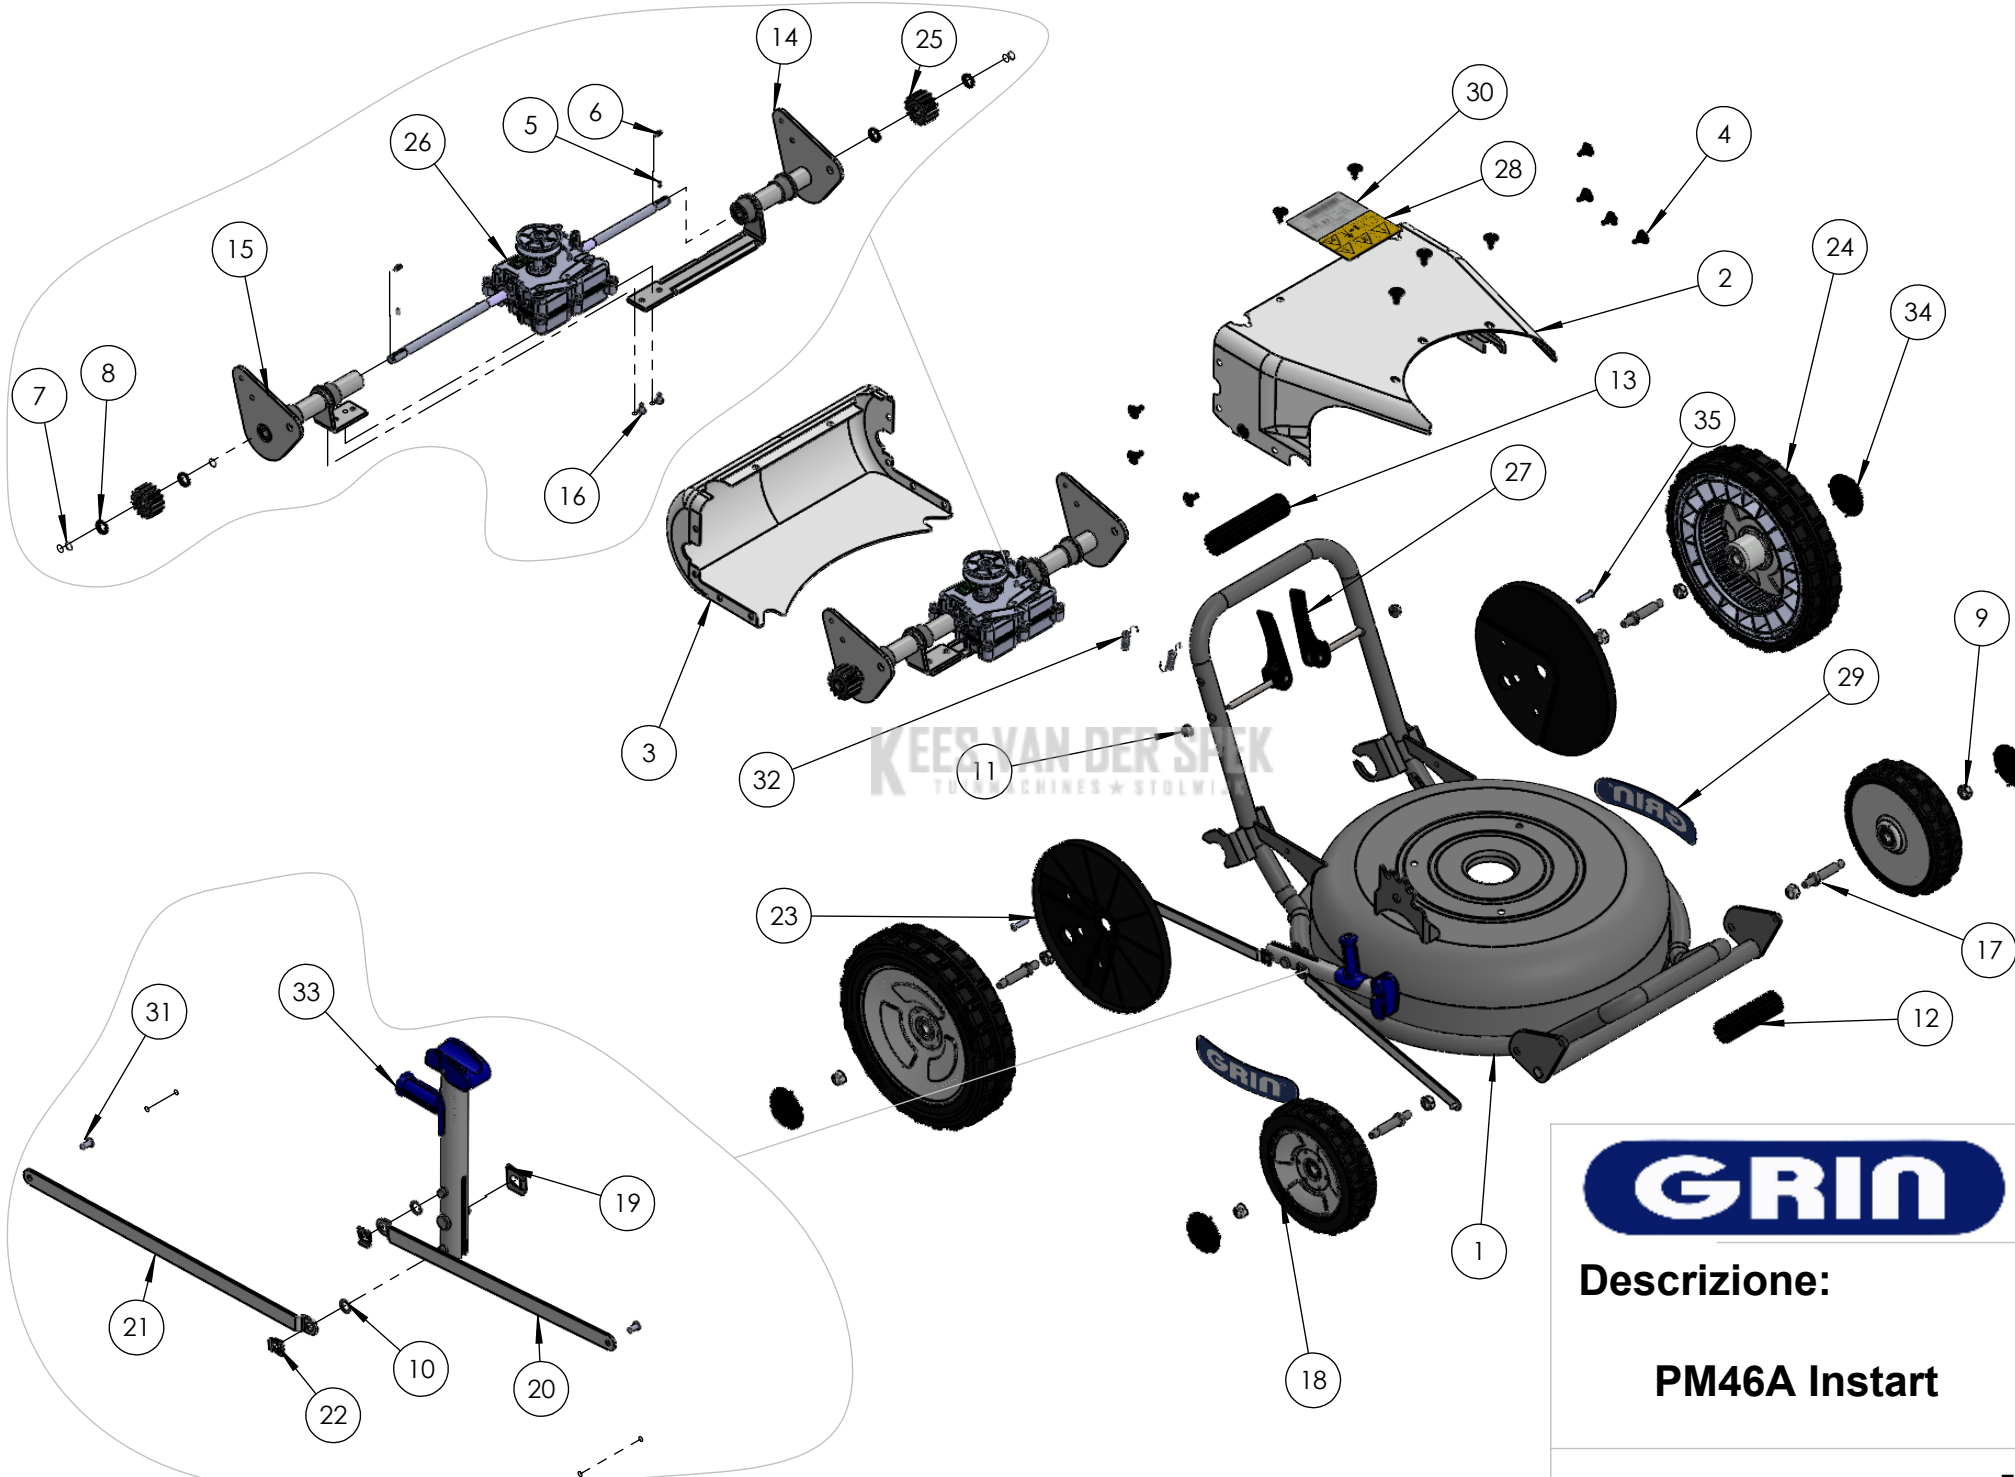

GRIN s.r.l.
Via delle Industrie n°13
23896 Sirtori (LC) - ITALY
Tel. +39.039 955198
Fax. +39.039 8990082
Numero Verde 800.54.38.58
www.mygrin.it
info@mygrin.it

Descrizione:

PM46A Instart

Ref.	Artikelcode	Beschrijving	N°	Pak (st)	NOTE
1	ASM-0036	Chassis PM46	1		
2	PRT-0058	Bovenkant aandrijvingsafdekkap	1		
3	PRT-0060	Achterkant aandrijvingsafdekkap	1		
4	PRT-0150	Bevestigingsclip Aandrijvingsafdekkap	13	10	
5	PRT-0159	Drukveer 0,5x4,5x7,5 6 Spire Inox 302	2	10	
6	PRT-0157	Spie ISO 773A 5x3x14 Inox	2	10	
7	PRT-0156	Borgveerring DIN 471 12X1	4	10	
8	PRT-0145	Rubber pakking EPDM 19,5x12,5x3	4	10	
9	PRT-0172	Zelfborgende moer DIN 985 M10	8		
10	PRT-0148	Kunststof sluitring [P] Art. 0030812 8,1x14x1	2	10	
11	PRT-0171	Flensmoer DIN 6927 M8-8 2A	2		
12	PRT-0074	Handvatbekleding 25x100	1		
13	PRT-0075	Handvatbekleding 25x130	1		
14	ASM-0129	Linker achteras KIT - PM + glijlager	1		PRT-0139 Zelfsmerende glijlager MFM-2532-20 PRT-0141 Zelfsmerende glijlager GFM-1214-12
15	ASM-0130	Rechter achteras KIT - PM + glijlager	1		PRT-0139 Zelfsmerende glijlager MFM-2532-20 PRT-0141 Zelfsmerende glijlager GFM-1214-12
16	PRT-0175	Structurele blindklinknagel 6,5 x 15	2	10	
17	PRT-0154	Wielas	4		
18	PRT-0275	Wiel GRIP GRIN profiel 181	2		PRT-1345 Wiel Kogellager 12-28-8
19	PRT-0152	Borgveer hoogteverstelling - groot 12 (12 mbo 08)	1	10	
20	PRT-0062	Maaihoogteverstellingsstang voorkant HM46	1		
21	PRT-0063	Maaihoogteverstellingsstang - achterkant - HM46A/PM46	1		
22	PRT-0153	Borgveer hoogteverstelling - klein 8 (8 mbo 08)	2	10	
23	PRT-1131	Wielafdekkap, zwart PP 281	2		
24	PRT-1130	Wiel Grip Grin Profiel 281	2		PRT-1345 Wiel Kogellager 12-28-8
25	PRT-0160	Tandwiel	2		
26	PRT-0137	Pro aandrijving, 2 snelheden, PM	1		
27	ASM-0120	Trillingdempende Stuurboomverstellingshendel	2		
28	PRT-0180	Veiligheidssticker	1		
29	PRT-0183	GRIN maaideksticker	2		
30	PRT-0185	Serial number sticker	1		
31	PRT-0174	Structurele blindklinknagel 4,8 x 14	2	10	
32	PRT-0158	Trekveer 1,5x11x50,3 Inox 302	2	10	
33	ASM-0038	GRIN maaihoogteverstellingshendel	1		
34	PRT-0073	Wieldop, zwart	4	10	
35*	PRT-0178	Blindklinknagel 6,0 x 25	2	10	

De grasmaaiers met PFO-0029 zijn voorzien van ASM-0020 (Linker achteras - PM)

De grasmaaiers met PFO-0029 zijn voorzien van ASM-0016 (Rechter achteras - PM)

KEES VAN DER SPEK
TUINMACHINES * STOLWIJK

De grasmaaiers met PFO-0029 zijn voorzien van PRT-0072 (Wielafdekkap, zwart PP)

De grasmaaiers met PFO-0029 zijn voorzien van PRT-0276 (Wiel GRIP GRIN profiel 235)

GRIN s.r.l.
Via delle Industrie n°13
23896 Sirtori (LC) - ITALY
Tel. +39.039.955198
Fax. +39.039.8990062
Numero Verde 800.54.38.58
www.mygrin.it
info@mygrin.it

Descrizione:

PM46A Instart

* De grasmaaiers met PFO-0029 zijn voorzien van PRT-0173 x2 (Blindklinknagel 4,8 x 14)