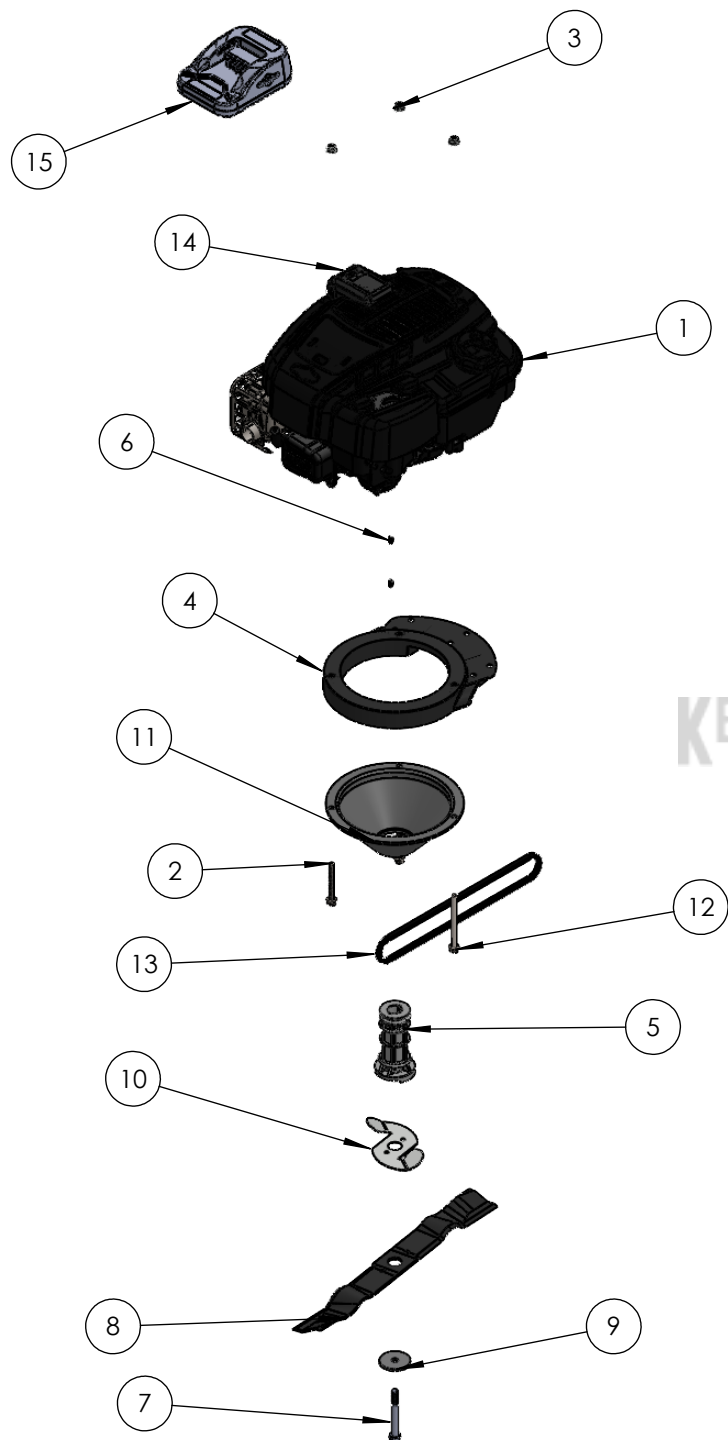

KEES VAN DER SPEK
TUINMACHINES * STOLWIJK

GRIN s.r.l.
Via delle Industrie n°13
23896 Sirtori (LC) - ITALY
Tel. +39.039 955198
Fax. +39.039 8990082
Numero Verde 800.54.38.58
www.mygrin.it
info@mygrin.it

Descrizione:

PM46A Instart

Ref.	Artikelcode	Beschrijving	N°	Pak (st)	NOTE
1	PRT-1024	Motor B&S SR850 - INSTART	1		
2	PRT-0191	Motorbevestigingsbout DIN 6921 M8X70	2		
3	PRT-0171	Flensmoer DIN 6927 M8-8 2A	3		
4	ASM-0008	Motorafstandhoudring met inserts	1		
5	ASM-0012	Maimesnaaf aangedreven	1		
6	PRT-0155	Schijfspie DIN 6888 4x6,5	2	10	
7	PRT-0167	Bevestigingsbout maimes TE UNF 3/8 x 3" 1/2	1	10	
8	PRT-0129	46 Maimes	1		
9	PRT-0144	Sluitring 10x50x4 HV200	1	10	
10	PRT-0132	Turbodisc	1		
11	PRT-0121	Motorbeveiligingskegel	1		
12	PRT-0192	Motorbevestigingsbout DIN 6921 M8X100	1		
13	PRT-0443	Goodyear aandrijfriem ZX 30 760li 780lp	1		
14	PRT-0585	B&S INSTART accu	1		
15	PRT-0586	B&S INSTART acculader	1		

KEES VAN DER SPEK
TUINMACHINES * STOLWIJK

GRIN s.r.l.
Via delle Industrie n°13
23896 Sirtori (LC) - ITALY
Tel. +39.039 955198
Fax. +39.039 8990082
Numero Verde 800.54.38.58
www.mygrin.it
info@mygrin.it

Descrizione:

PM46A Instart