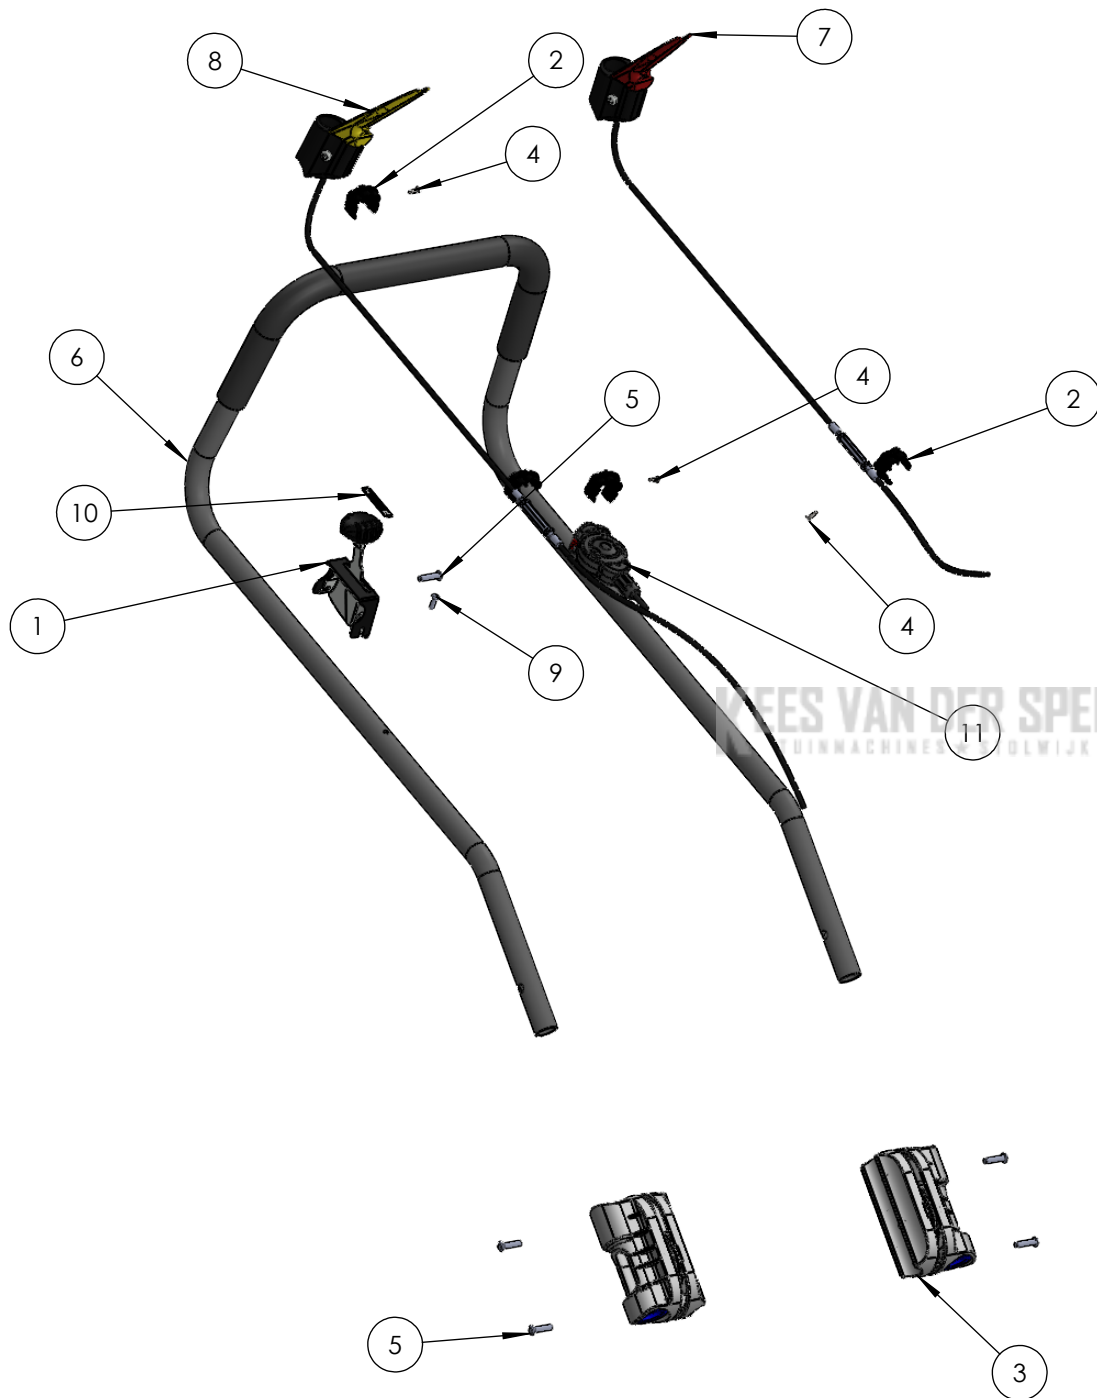

GRIN s.r.l.
Via delle Industrie n°13
23896 Sirtori (LC) - ITALY
Tel. +39.039 955198
Fax. +39.039 8990082
Numero Verde 800.54.38.58
www.mygrin.it
info@mygrin.it

Descrizione:

PM46A Instart

Ref.	Artikelcode	Beschrijving	N°	Pak (st)	NOTE
1	PRT-0099	PM Snelheidsschakelaar + kabel	1		
2	PRT-0102	Kabelgeleideklem	4		
3	ASM-0119	Trillingdempende Stuurboomverstelling KIT (int + ext+ 2 inserts)	2		PRT-1329 Trillingsdemping Bus
4	PRT-0190	Zelftappende schroef TS 3.9X13 DIN7982 Inox	3		
5	PRT-0178	Blindklinknagel 6,0 x 25	5	10	
6	PRT-0401	PM Soft Touch stuurstang	1		
7	PRT-0399	PM remkabelset met rode hendel	1		
8	PRT-0400	PM aandrijvingskabelset met gele hendel	1		
9	PRT-0173	Blindklinknagel 4,8 x 14	1	10	
10	PRT-0186	Snelheidsindicatiesticker	1		
11	PRT-1212	Elektrische startknop (SM180EL)	1		

Kees van der Spek
TUINMACHINES * STOLWIJK

GRIN s.r.l.
Via delle Industrie n°13
23896 Sirtori (LC) - ITALY
Tel. +39.039 955198
Fax. +39.039 8990082
Numero Verde 800.54.38.58
www.mygrin.it
info@mygrin.it

Descrizione:

PM46A Instart