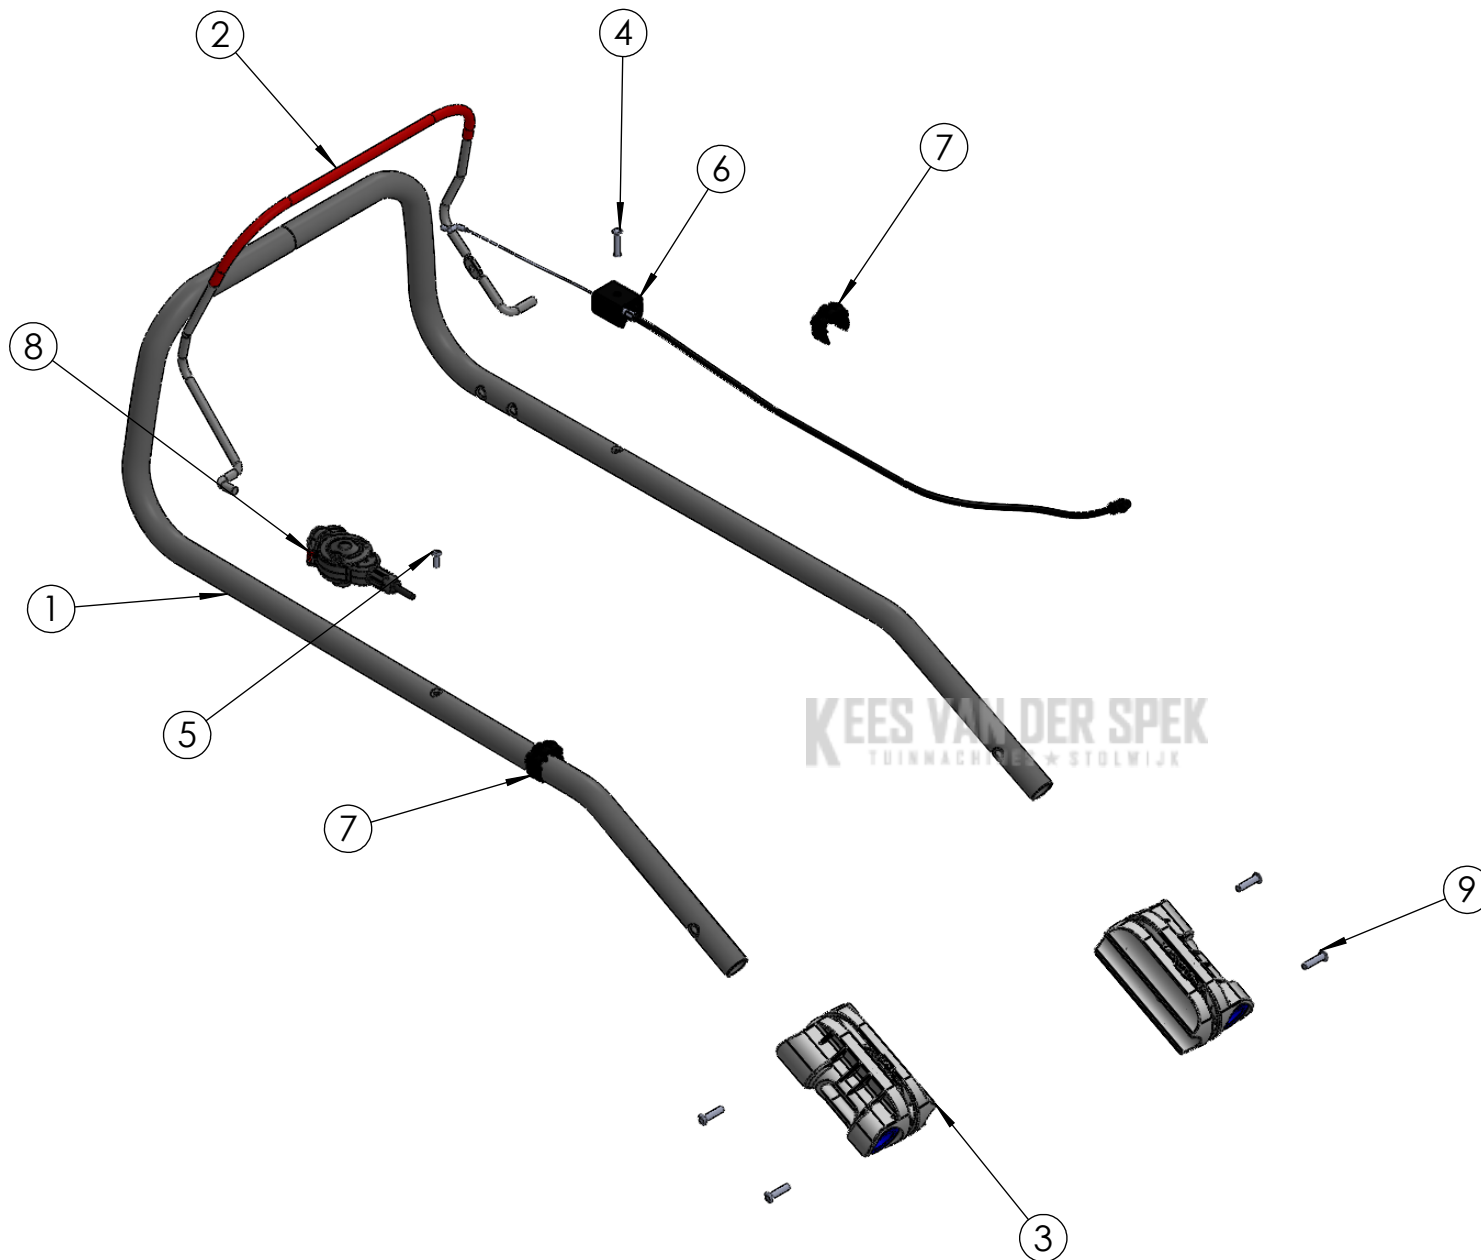

KEES VAN DER SPEK
TUINWAGENS * STOLWIJK

GRIN s.r.l.
Via delle Industrie n°13
23896 Sirtori (LC) - ITALY
Tel. +39.039 955198
Fax. +39.039 8990082
Numero Verde 800.54.38.58
www.mygrin.it
info@mygrin.it

Descrizione:

HM46 Instart

Ref.	Artikelcode	Beschrijving	N°	Pak (st)	NOTE
1	PRT-0085	Stuurstang HM	1		
2	PRT-0095	Rembeugel (rood)	1		
3	ASM-0119	Trillingdempende Stuurboomverstelling KIT (int + ext+ 2 inserts)	2		PRT-1329 Trillingsdemping Bus
4	PRT-0177	Blindklinknagel 4.8x 30	1	10	
5	PRT-0173	Blindklinknagel 4,8 x 14	1	10	
6	PRT-0097	Remkabel	1		
7	PRT-0102	Kabelgeleideklem	2		
8	PRT-1212	Elektrische startknop (SM180EL)	1		
9	PRT-0178	Blindklinknagel 6,0 x 25	4	10	

KEES VAN DER SPEK
TUINMACHINES ★ STOLWIJK

GRIN s.r.l.
Via delle Industrie n°13
23896 Sirtori (LC) - ITALY
Tel. +39.039 955198
Fax. +39.039 8990082
Numero Verde 800.54.38.58
www.mygrin.it
info@mygrin.it

Descrizione:

HM46 Instart