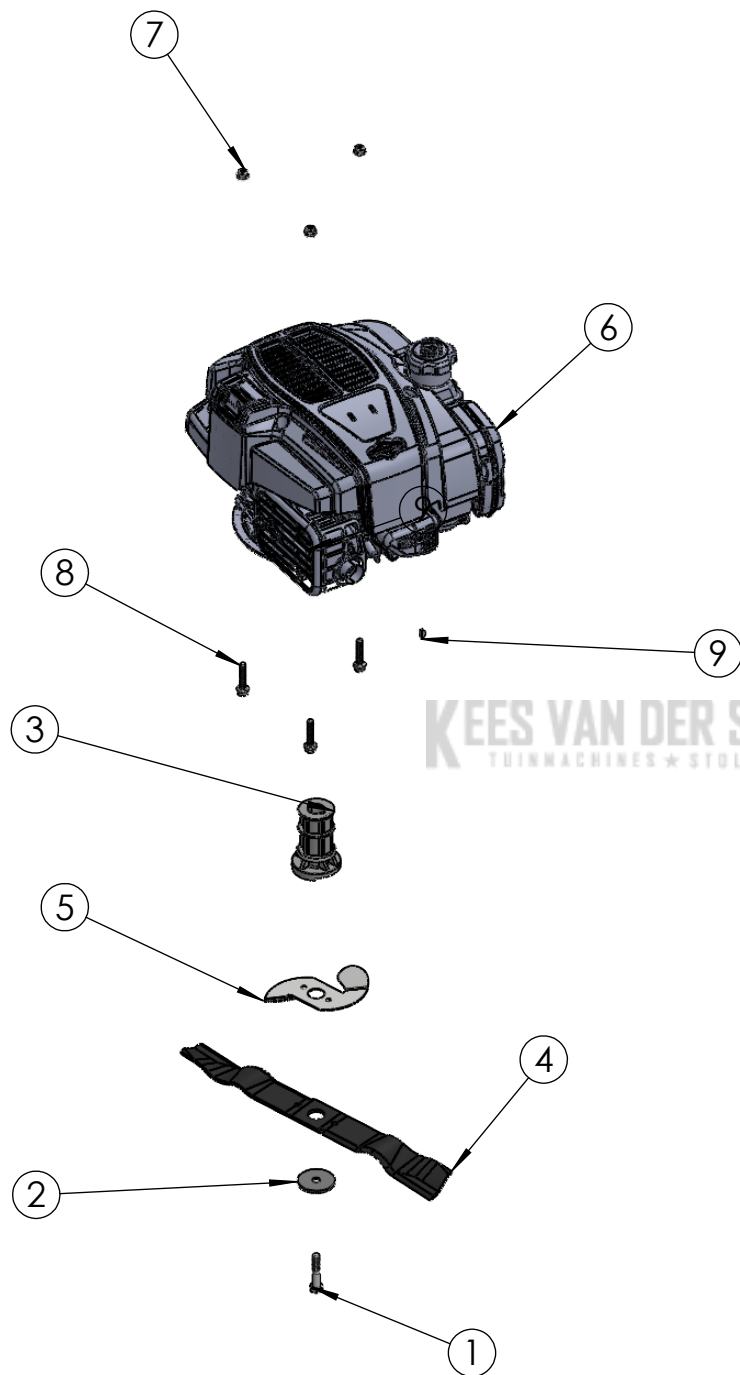

GRIN s.r.l.
Via delle Industrie n°13
23896 Sirtori (LC) - ITALY
Tel. +39.039 955198
Fax. +39.039 8990082
Numero Verde 800.54.38.58
www.mygrin.it
info@mygrin.it

Descrizione:

HM46 Instart

Ref.	Artikelcode	Beschrijving	N°	Pak (st)	NOTE
1	PRT-0166	Bevestigingsbout maimes TE UNF 3/8 x 2"	1	10	
2	PRT-0144	Sluitring 10x50x4 HV200	1	10	
3	PRT-0133	Maimesnaaf duwmodel	1		
4	PRT-0129	46 Maimes	1		
5	PRT-0132	Turbodisc	1		
6	PRT-1325	B&S Engine 675 lsi - INSTART geïntegreerde batterij	1		
7	PRT-0171	Flensmoer DIN 6927 M8-8 2A	3		
8	PRT-0252	Motorbevestigingsbout DIN 6921 M8X40	3		
9	PRT-0155	Schijfspie DIN 6888 4x6,5	2	10	
10	PRT-1366	Acculader B&S iSi EU (80079870)	1		

Voor modellen metserienummer tot en met 22092987244 sorteren ook PRT-1366

KEES VAN DER SPEK
TUINMACHINES ★ STOLWIJK

GRIN s.r.l.
Via delle Industrie n°13
23896 Sirtori (LC) - ITALY
Tel. +39.039 955198
Fax. +39.039 8990082
Numero Verde 800.54.38.58
www.mygrin.it
info@mygrin.it

Descrizione:

HM46 Instart