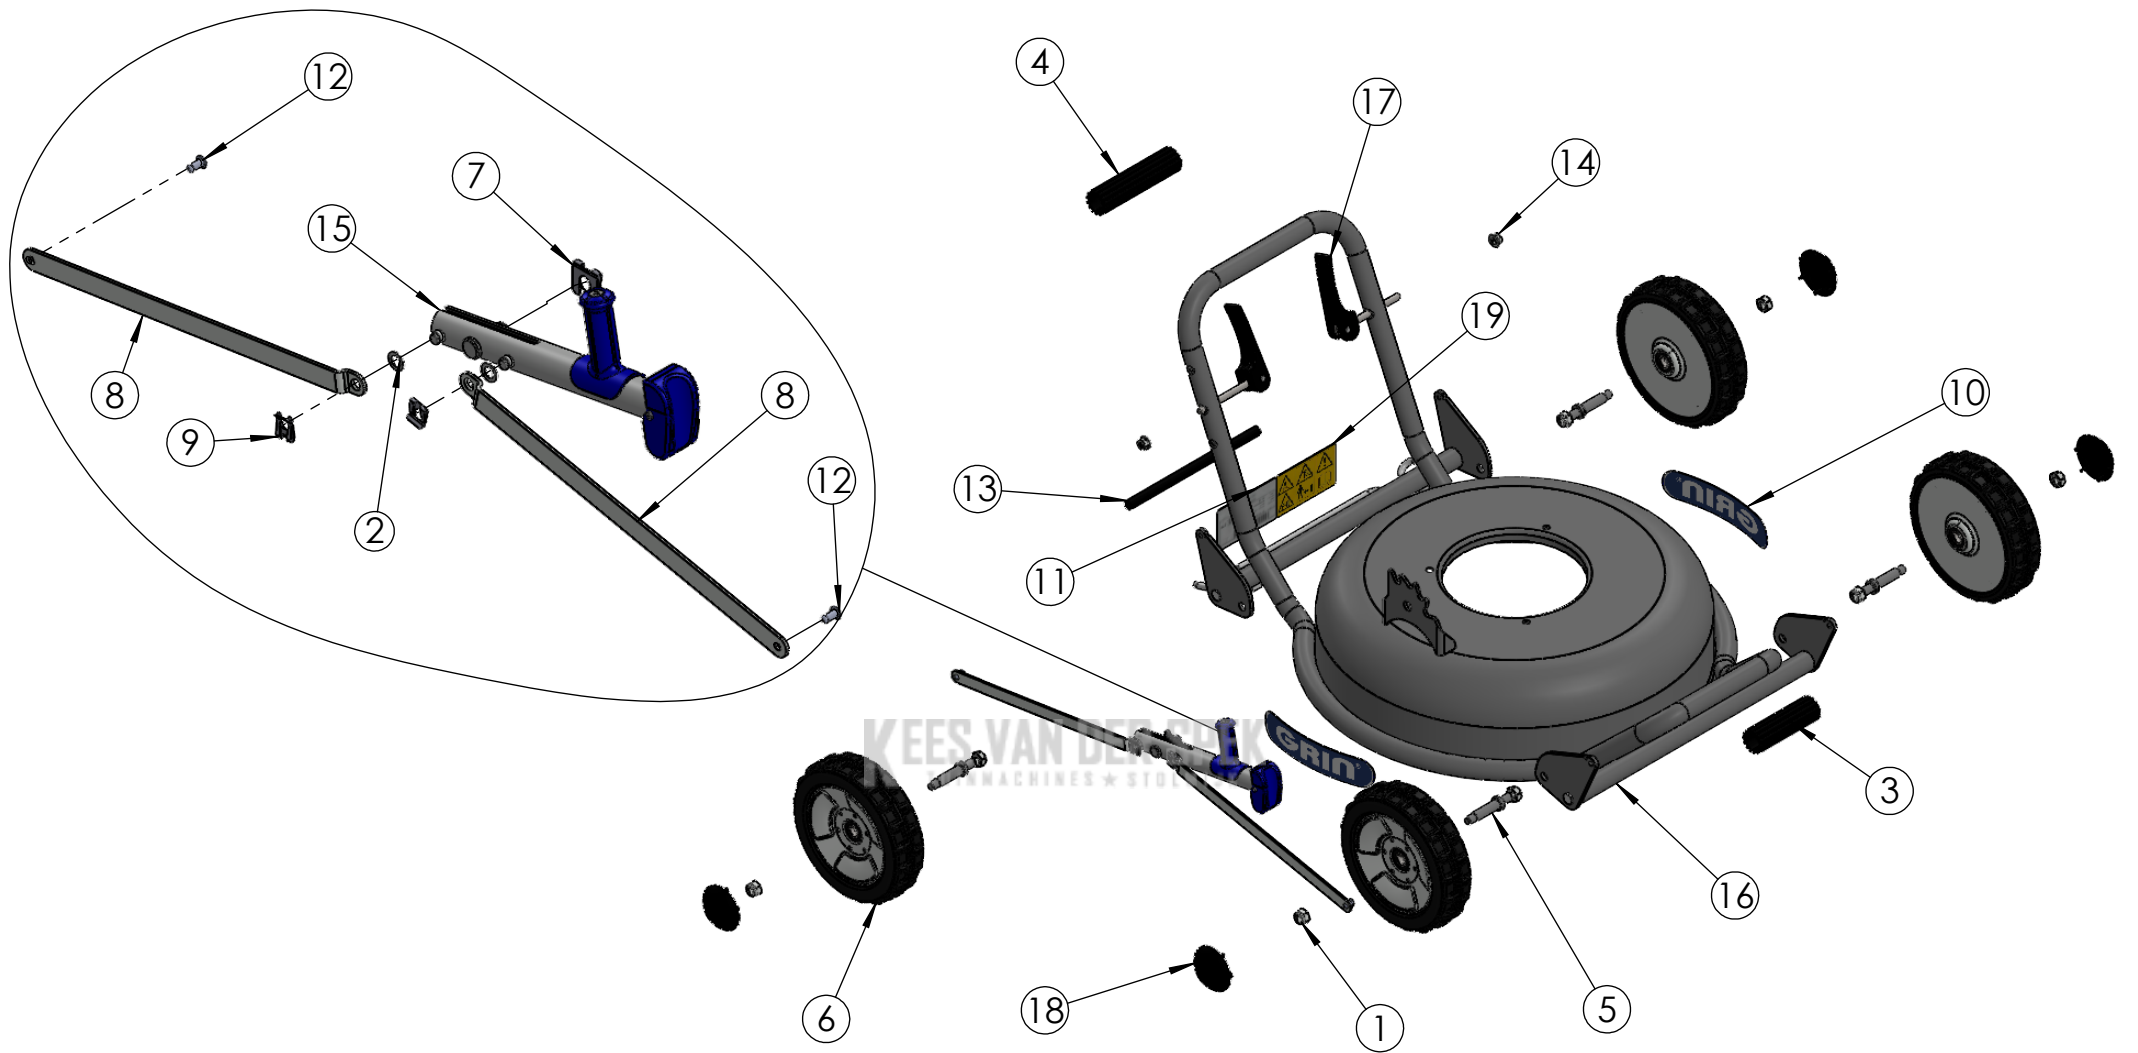

GRIN s.r.l.
Via delle Industrie n°13
23896 Sirtori (LC) - ITALY
Tel. +39.039 955198
Fax. +39.039 8990082
Numero Verde 800.54.38.58
www.mygrin.it
info@mygrin.it

Descrizione:

HM46 Instart

Ref.	Artikelcode	Beschrijving	N°	Pak (st)	NOTE
1	PRT-0172	Zelfborgende moer DIN 985 M10	8		
2	PRT-0148	Kunststof sluitring [P] Art. 0030812 8,1x14x1	2	10	
3	PRT-0074	Handvatbekleding 25x100	1		
4	PRT-0075	Handvatbekleding 25x130	1		
5	PRT-0154	Wielas	4		
6	PRT-0275	Wiel GRIP GRIN profiel 181	4		PRT-1345 Wiel Kogellager 12-28-8
7	PRT-0152	Borgveer hoogteverstelling - groot 12 (12 mbo 08)	1	10	
8	PRT-0062	Maaihoogteverstellingsstang voorkant HM46	2		
9	PRT-0153	Borgveer hoogteverstelling - klein 8 (8 mbo 08)	2	10	
10	PRT-0183	GRIN maaideksticker	2		
11	PRT-0185	Serial number sticker	1		
12	PRT-0174	Structurele blindklinknagel 4.8 x 14	2	10	
13	PRT-0076	Handvatbekleding 8x220	1		
14	PRT-0171	Flensmoer DIN 6927 M8-8 2A	2		
15	ASM-0038	GRIN maaihoogteverstellingshendel	1		
16	ASM-0001	Chassis HM46	1		
17	ASM-0120	Trillingdempende Stuurboomverstellingshendel	2		
18	PRT-0073	Wieldop, zwart	4	10	
19	PRT-0180	Veiligheidssticker	1		

De grasmaaiers met PFO-0016 zijn voorzien van
PRT-0070 (Wiel 181x49 (gegalvaniseerd/PVC met profiel))

KEES VAN DER SPEK
TUINMACHINES * STOLWIJK

GRIN s.r.l.
Via delle Industrie n°13
23896 Sirtori (LC) - ITALY
Tel. +39.039 955198
Fax. +39.039 8990062
Numero Verde 800.54.38.58
www.mygrin.it
info@mygrin.it

Descrizione:

HM46 Instart